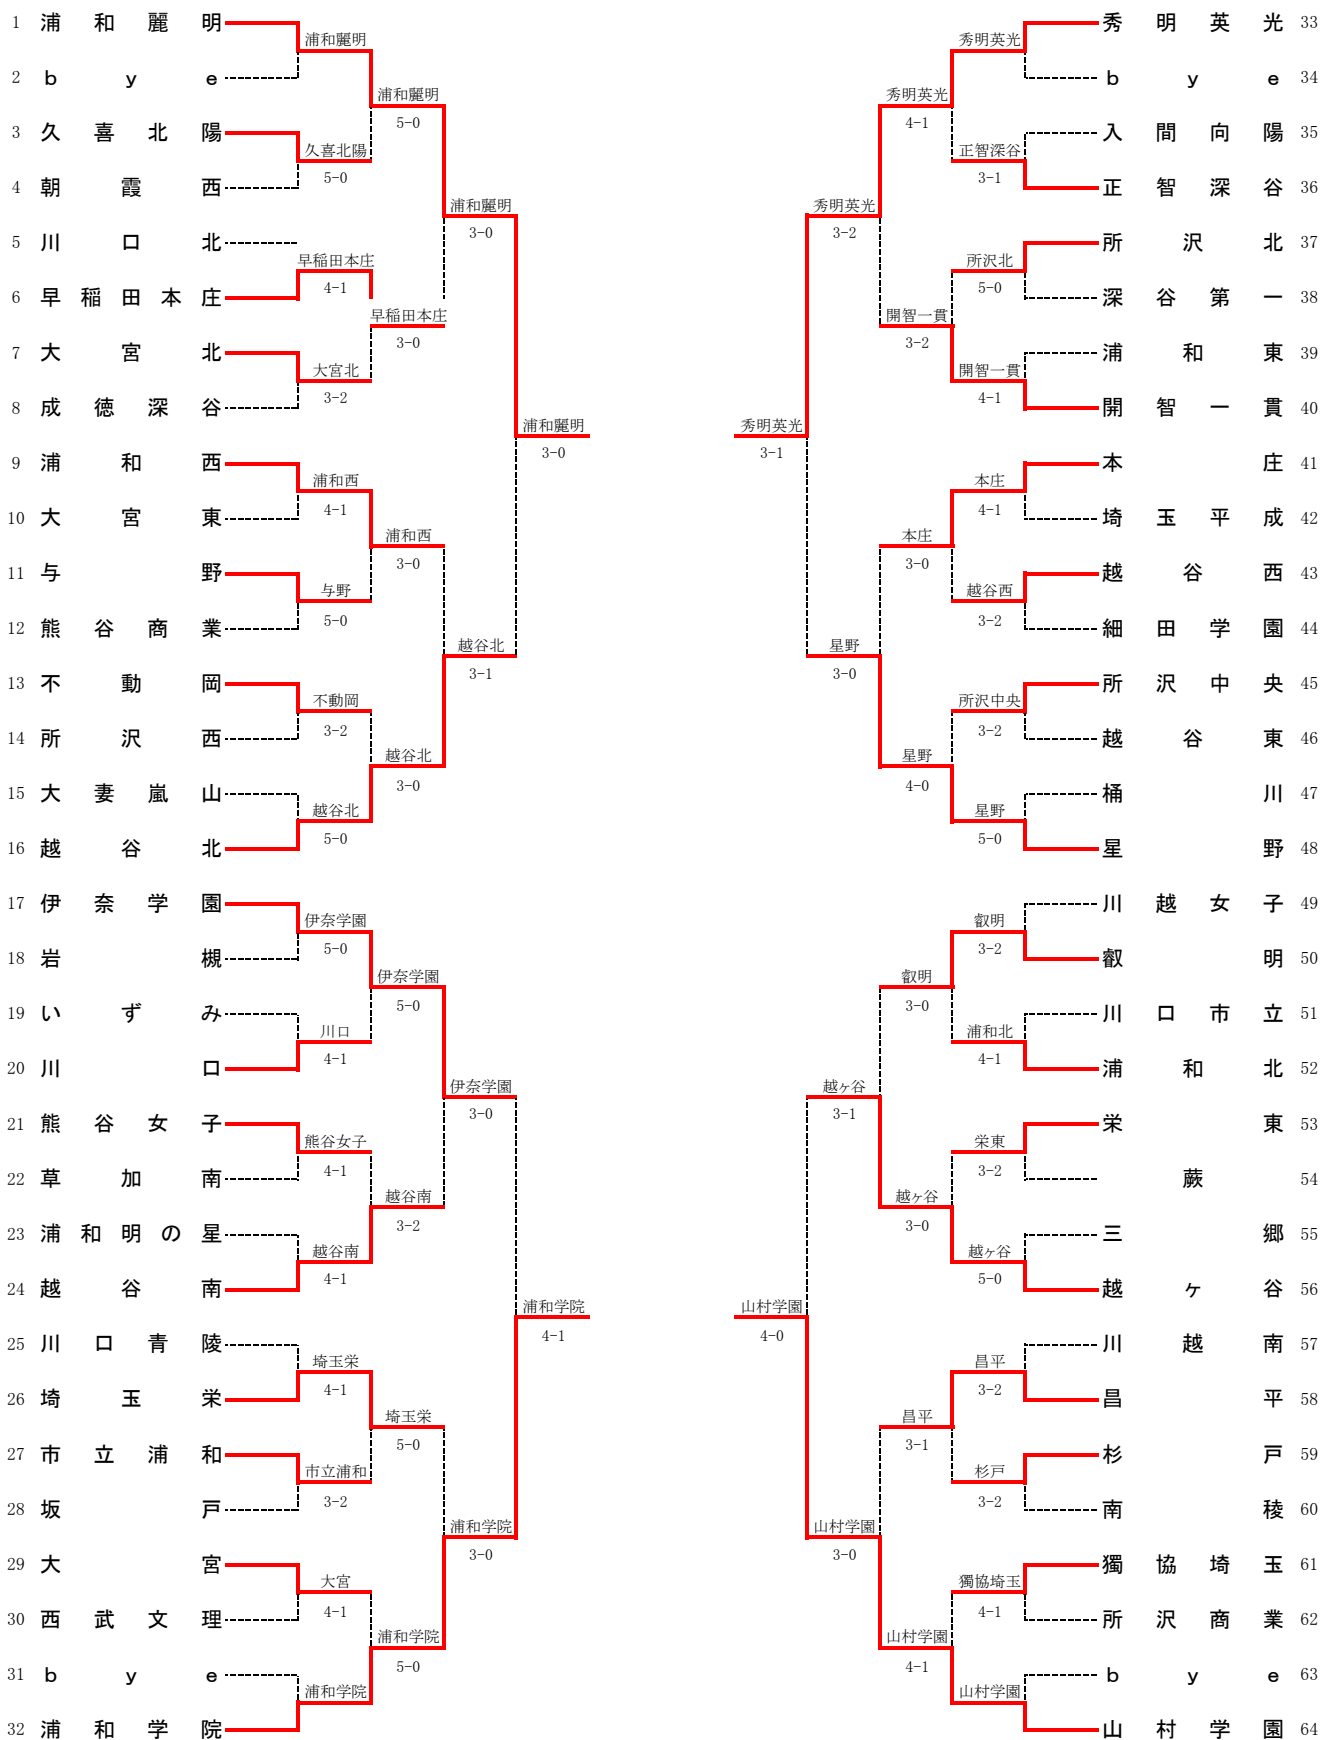

令和元年度 埼玉県高等学校 新人大会 テニス競技 女子団体

シード

- 1.浦和麗明
- 2.山村学園
- 3.秀明英光
- 4.浦和学院
- 5.伊奈学園
- 6.星野
- 7.川越女子
- 8.越谷北
- 9.浦和西
- 10.越ヶ谷
- 11.本庄
- 12.越谷南

対戦の詳細

女子リーグ戦

	浦和麗明	浦和学院	秀明英光	山村学園	勝敗	順位
浦和麗明		5-0	5-0	4-1	3勝0敗	1位
浦和学院	0-5		3-2	4-1	2勝1敗	2位
秀明英光	0-5	2-3		3-2	1勝2敗	3位
山村学園	1-4	1-4	2-3		0勝3敗	4位

種目	浦和麗明	5	-	0	浦和学院	
S1	伊藤 汐里②	○	6	-	2	西村 瑠生②
D1	上伊倉 理子②	○	6	-	4	風間 菜花①
	池羽 沙藍②					土屋 海音①
S2	金子 さら紗①	○	6	-	0	鈴木 千尋①
D2	新井 万由子②	○	6	-	1	大久保 萌②
	長田 帆乃香②					鹿倉 有以②
S3	中川 由羅①	○	6	-	1	鈴木 梨子②

種目	秀明英光	3	-	2	山村学園	
S1	重田 夢亜②	○	6	-	2	小島 彩那①
D1	田中 里莉花②		0	-	6	角田 智①
	萩野 真菜②					石丸 愛海香①
S2	蝦名 莉子②	○	6	-	4	星野 桃花①
D2	青山 奈永①		2	-	6	高村 英果①
	矢野 聖梨亜②					君島 萌那①
S3	奥脇 愛莉②	○	6	-	1	橋本 沙耶①