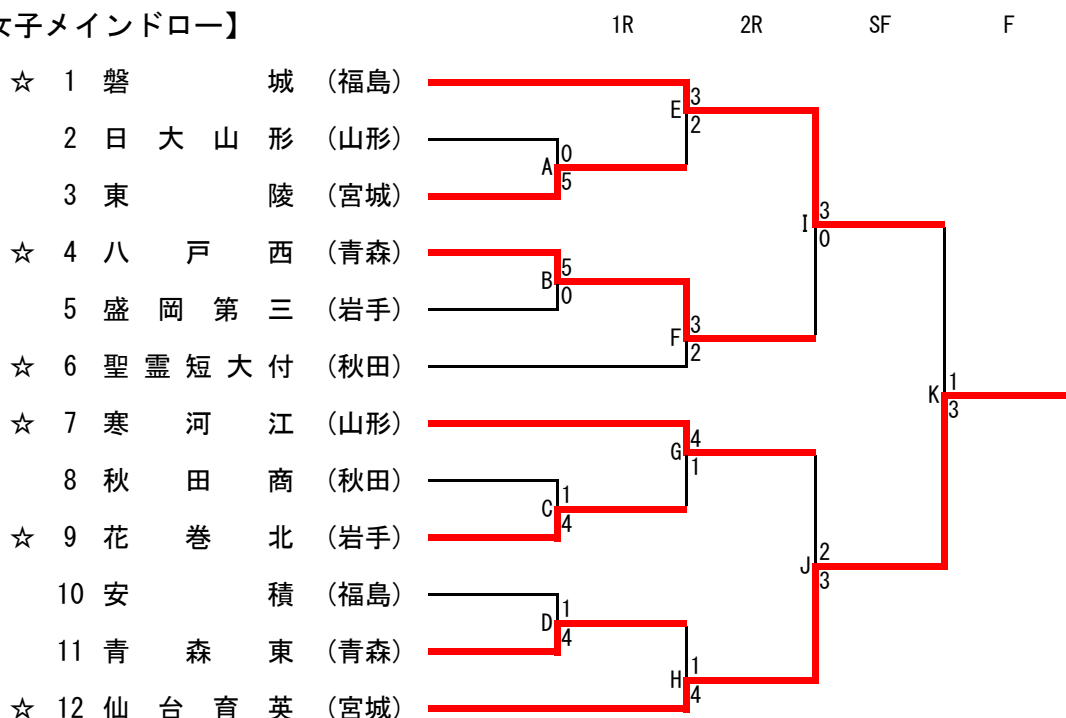

第42回全国選抜高校テニス大会東北地区大会

令和元年10月26日(土)～27日(日)
秋田県立中央公園テニスコート

【女子メインドロー】