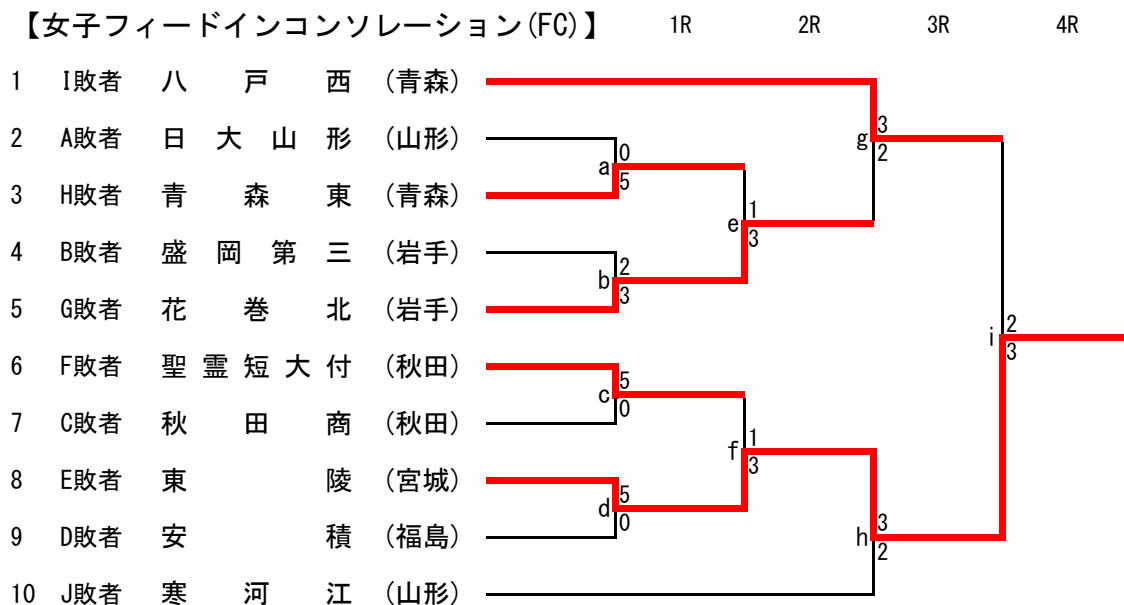

【女子フィードインコンソレーション(FC)】

最終順位

- 第1位 仙台育英 (宮城)
- 第2位 磐城 (福島)
- 第3位 東陵 (宮城)
- 第3位 八戸西 (青森)

【女子5位決定戦】

1. g敗者 花巻北 (岩手)
   - h敗者 寒河江 (山形)
2. j 本戦による