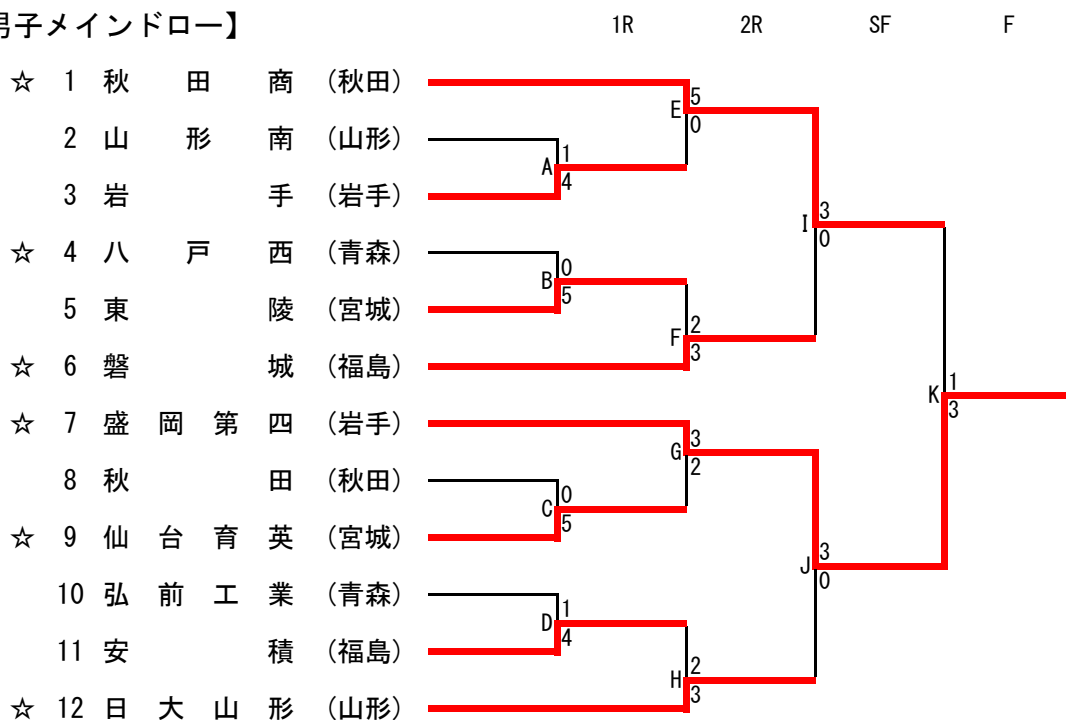

第42回全国選抜高校テニス大会東北地区大会

令和元年10月26日(土)～27日(日)
秋田県立中央公園テニスコート

【男子メインドロー】