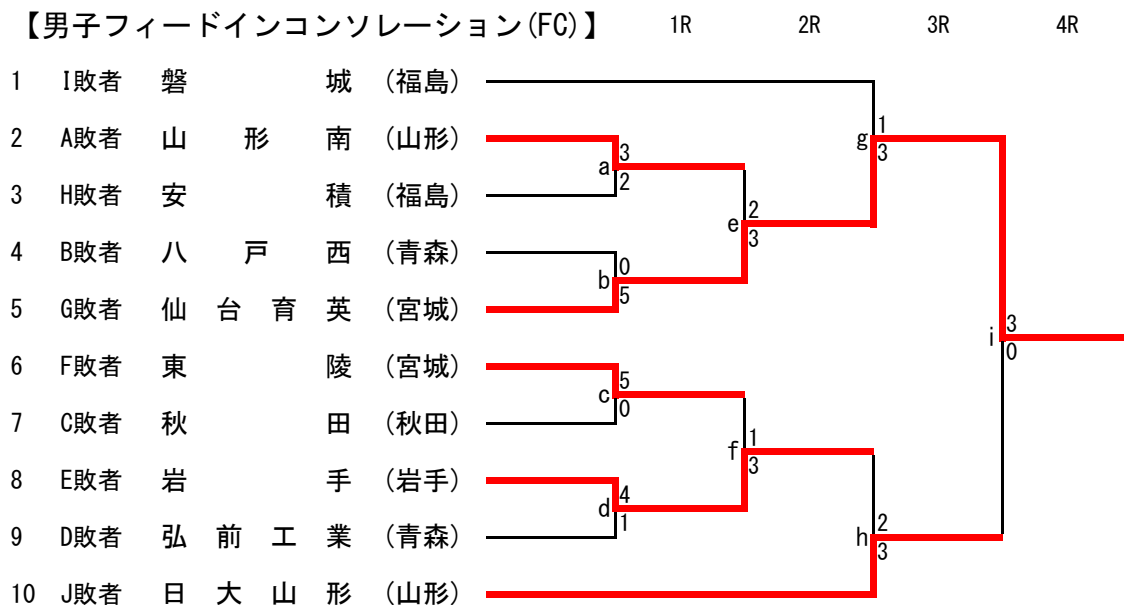

【男子フィードインコンソレーション(FC)】