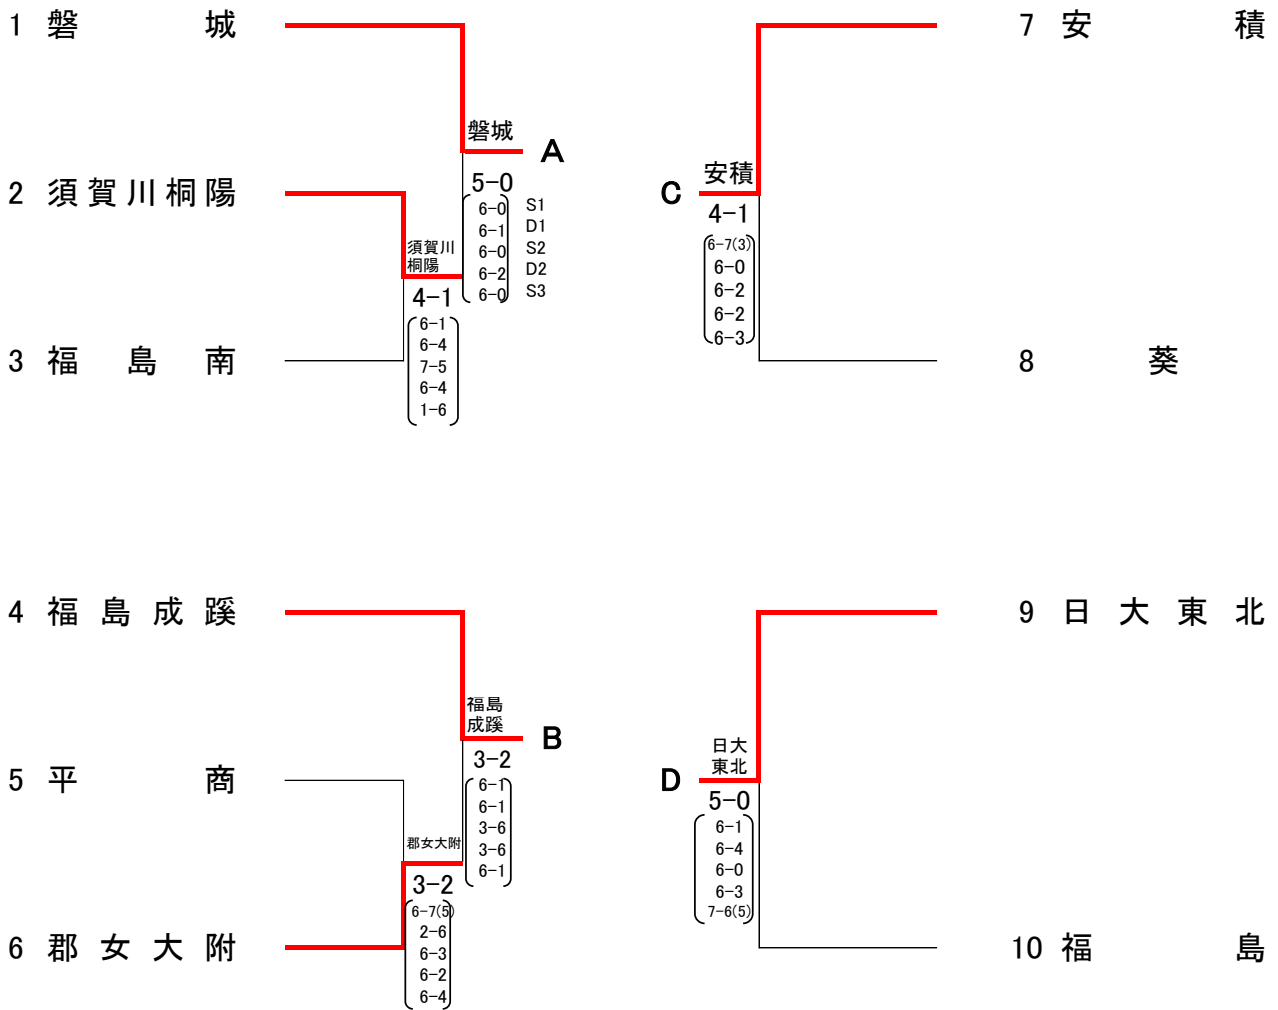

女子団体戦

決勝リーグ戦

	学校名	A	B	C	D	勝敗	勝利セット数	セット率	順位
A	磐城	-	5-0 (6-0, 6-1, 6-0, 7-5, 6-2)	4-1 (6-0, 6-3, 6-0, 6-7(5), 6-0)	4-1 (6-3, 6-0, 2-6, 6-3, 6-0)	3-0	13		1
B	福島成蹊	0-5	-	1-4	3-2 (1-6, 6-0, 1-6, 6-2, 6-1)	1-2	4	=4/15 0.267	4
C	安積	1-4	4-1 (5-7, 6-3, 7-6(0), 6-4, 6-2)	-	2-3	1-2	7	=7/15 0.467	2
D	日大東北	1-4	2-3	3-2 (6-0, 0-6, 6-0, 6-2, 6-7(5))	-	1-2	6	=6/15 0.40	3