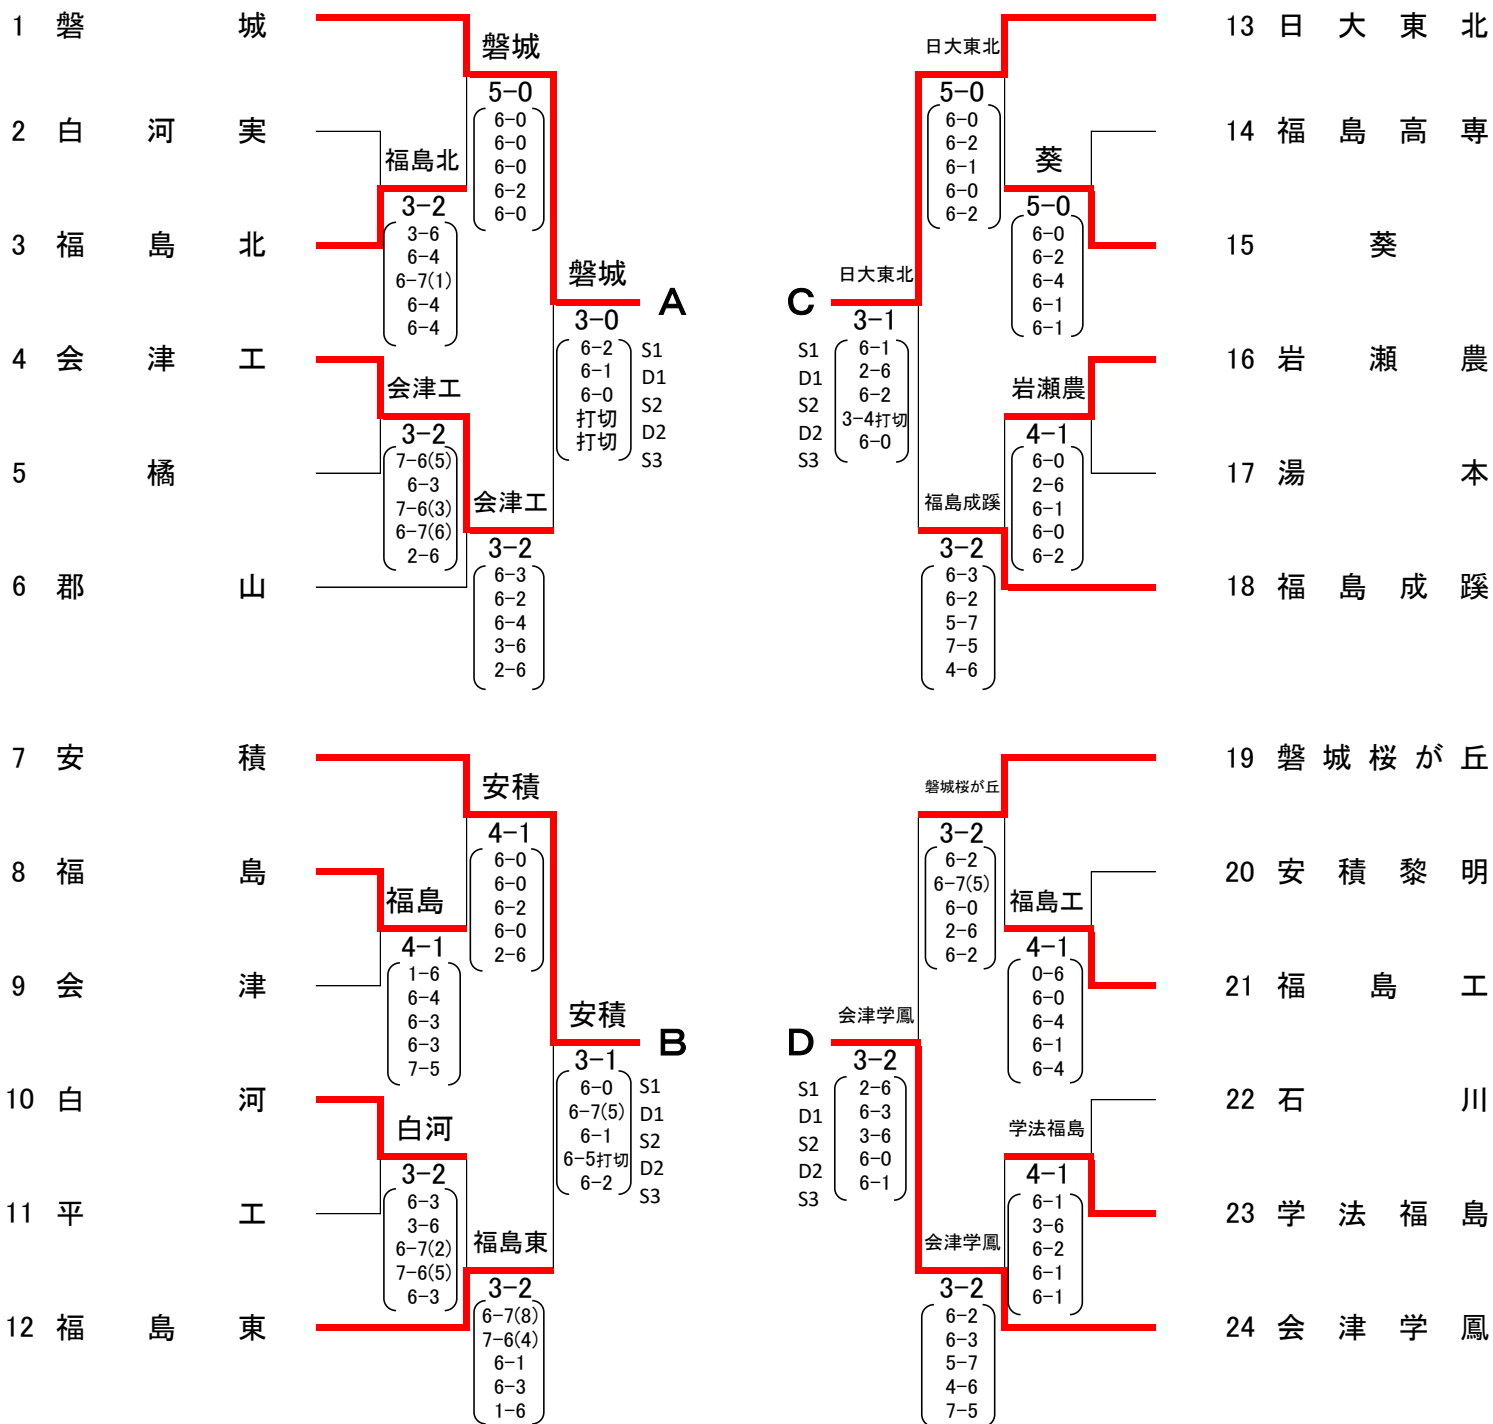

男子団体戦

決勝リーグ戦

	学校名	A	B	C	勝数	順位	
A	磐城		$\left\{ \begin{array}{l} 3-2 \\ 7-6(7) \\ 7-6(6) \\ 2-6 \\ 1-6 \\ 6-0 \end{array} \right.$	$\left\{ \begin{array}{l} 3-2 \\ 3-6 \\ 6-1 \\ 6-3 \\ 3-6 \\ 6-3 \end{array} \right.$	2-0	1	
B	安積	2-3		$\left\{ \begin{array}{l} 4-1 \\ 6-3 \\ 7-5 \\ 6-1 \\ 7-5 \\ 2-6 \end{array} \right.$	1-1	2	
C	日大東北	2-3	1-4		0-2	3	
D	会津学鳳	公式行事不参加のため 決勝リーグに進					4