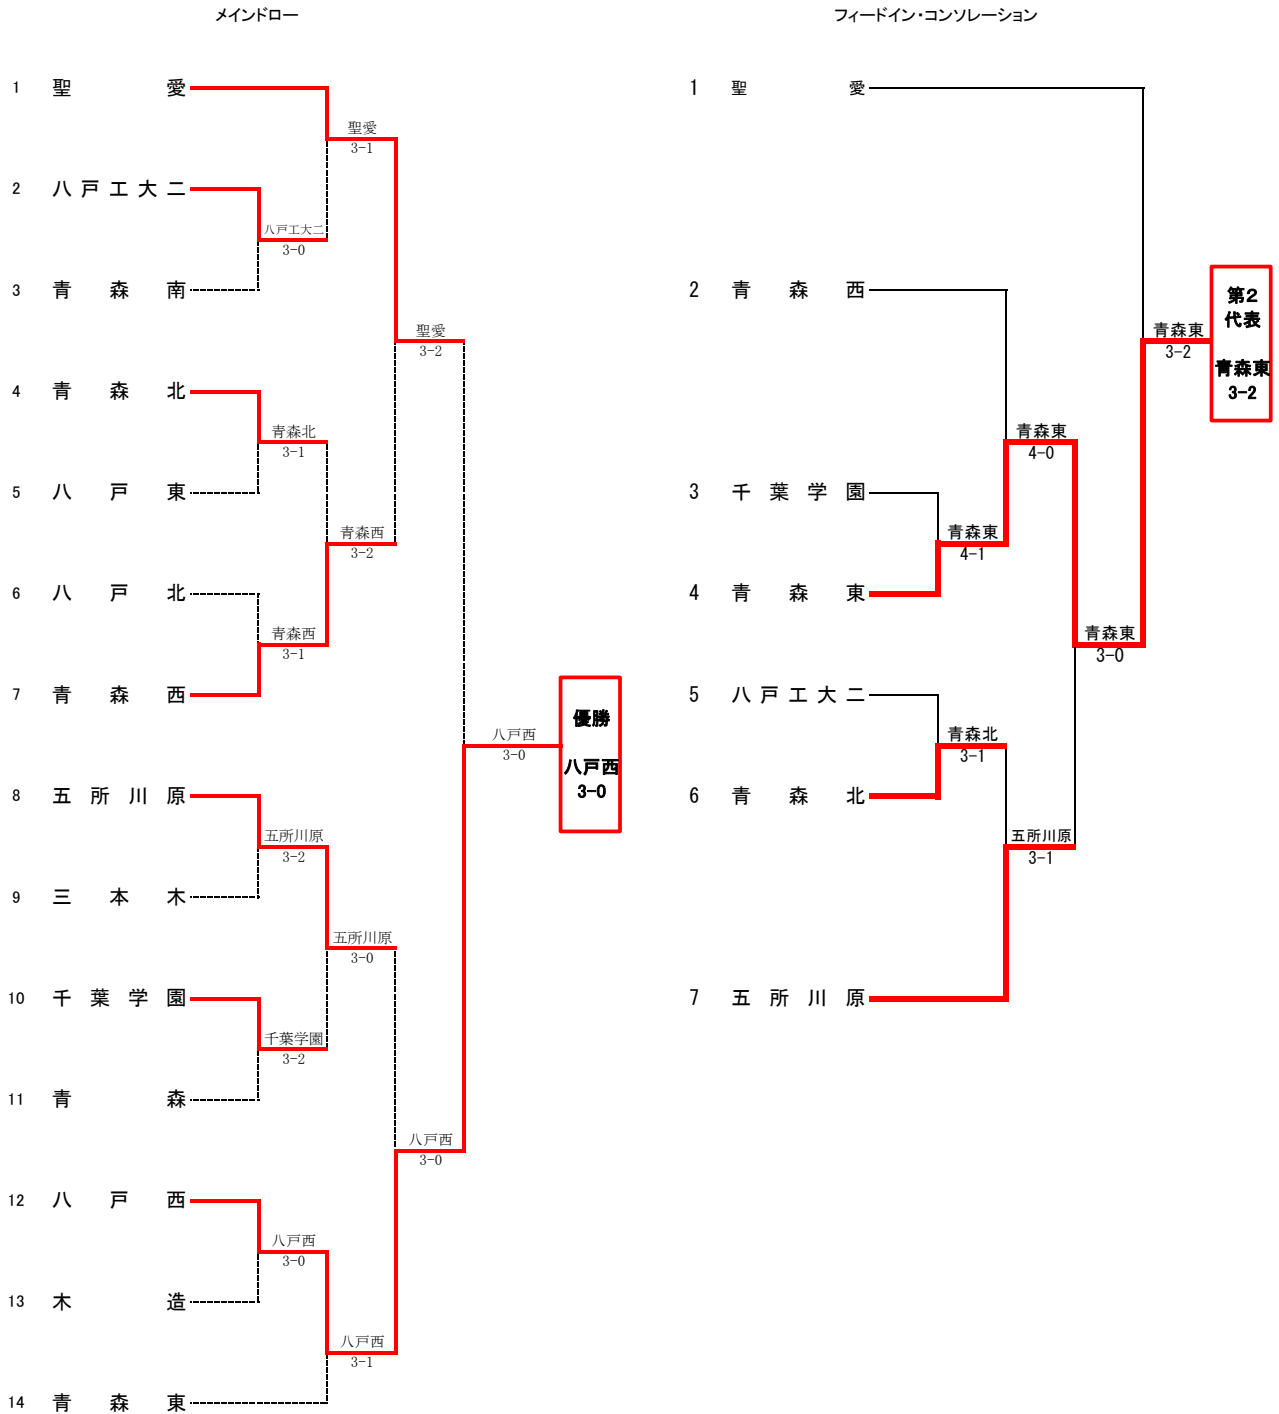

令和元年度 青森県高等学校新人テニス選手権大会

令和元年9月14日～16日
新青森県総合運動公園テニスコート

女子団体7人制