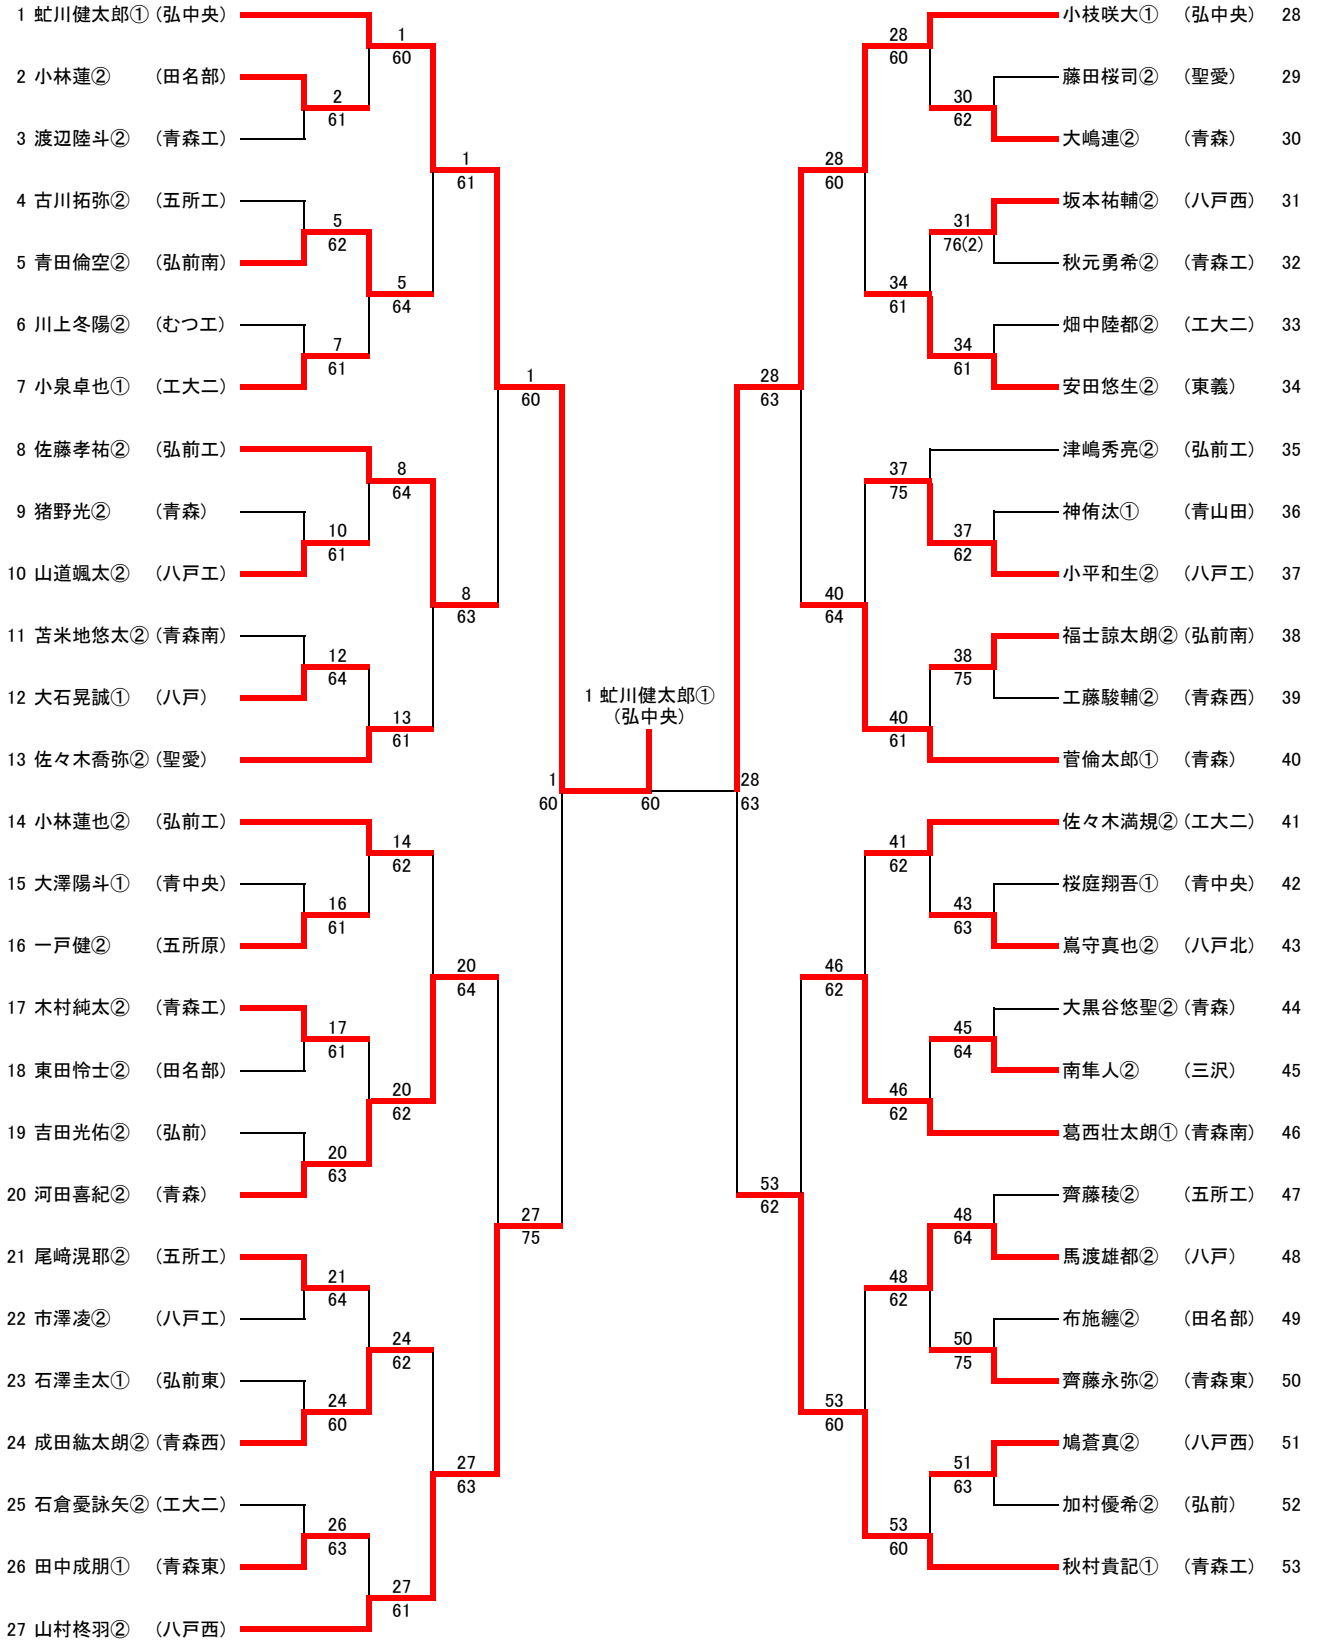

令和元年度 青森県高等学校新人テニス選手権大会

令和元年9月14日～16日
新青森県総合運動公園テニス
コート

男子シングルス