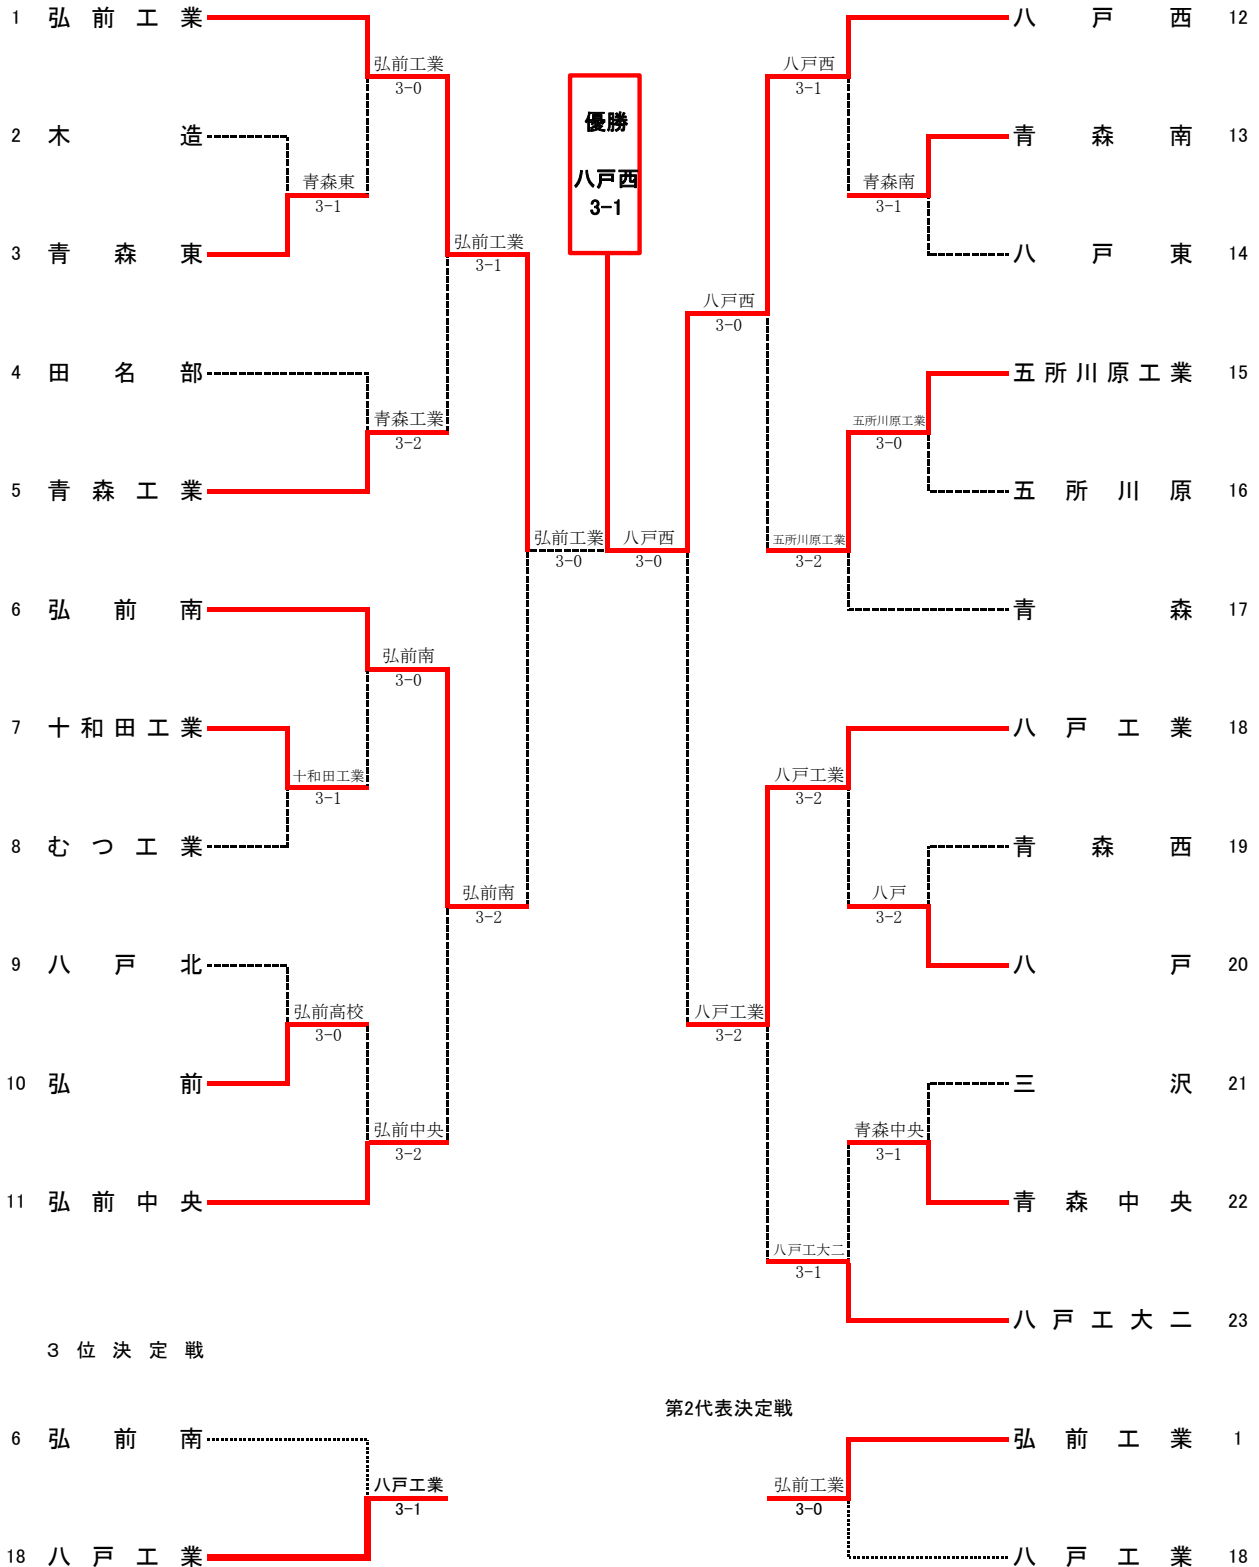

令和元年度 青森県高等学校新人テニス選手権大会

令和元年9月14日～16日
新青森県総合運動公園テニスコート

男子団体7人制