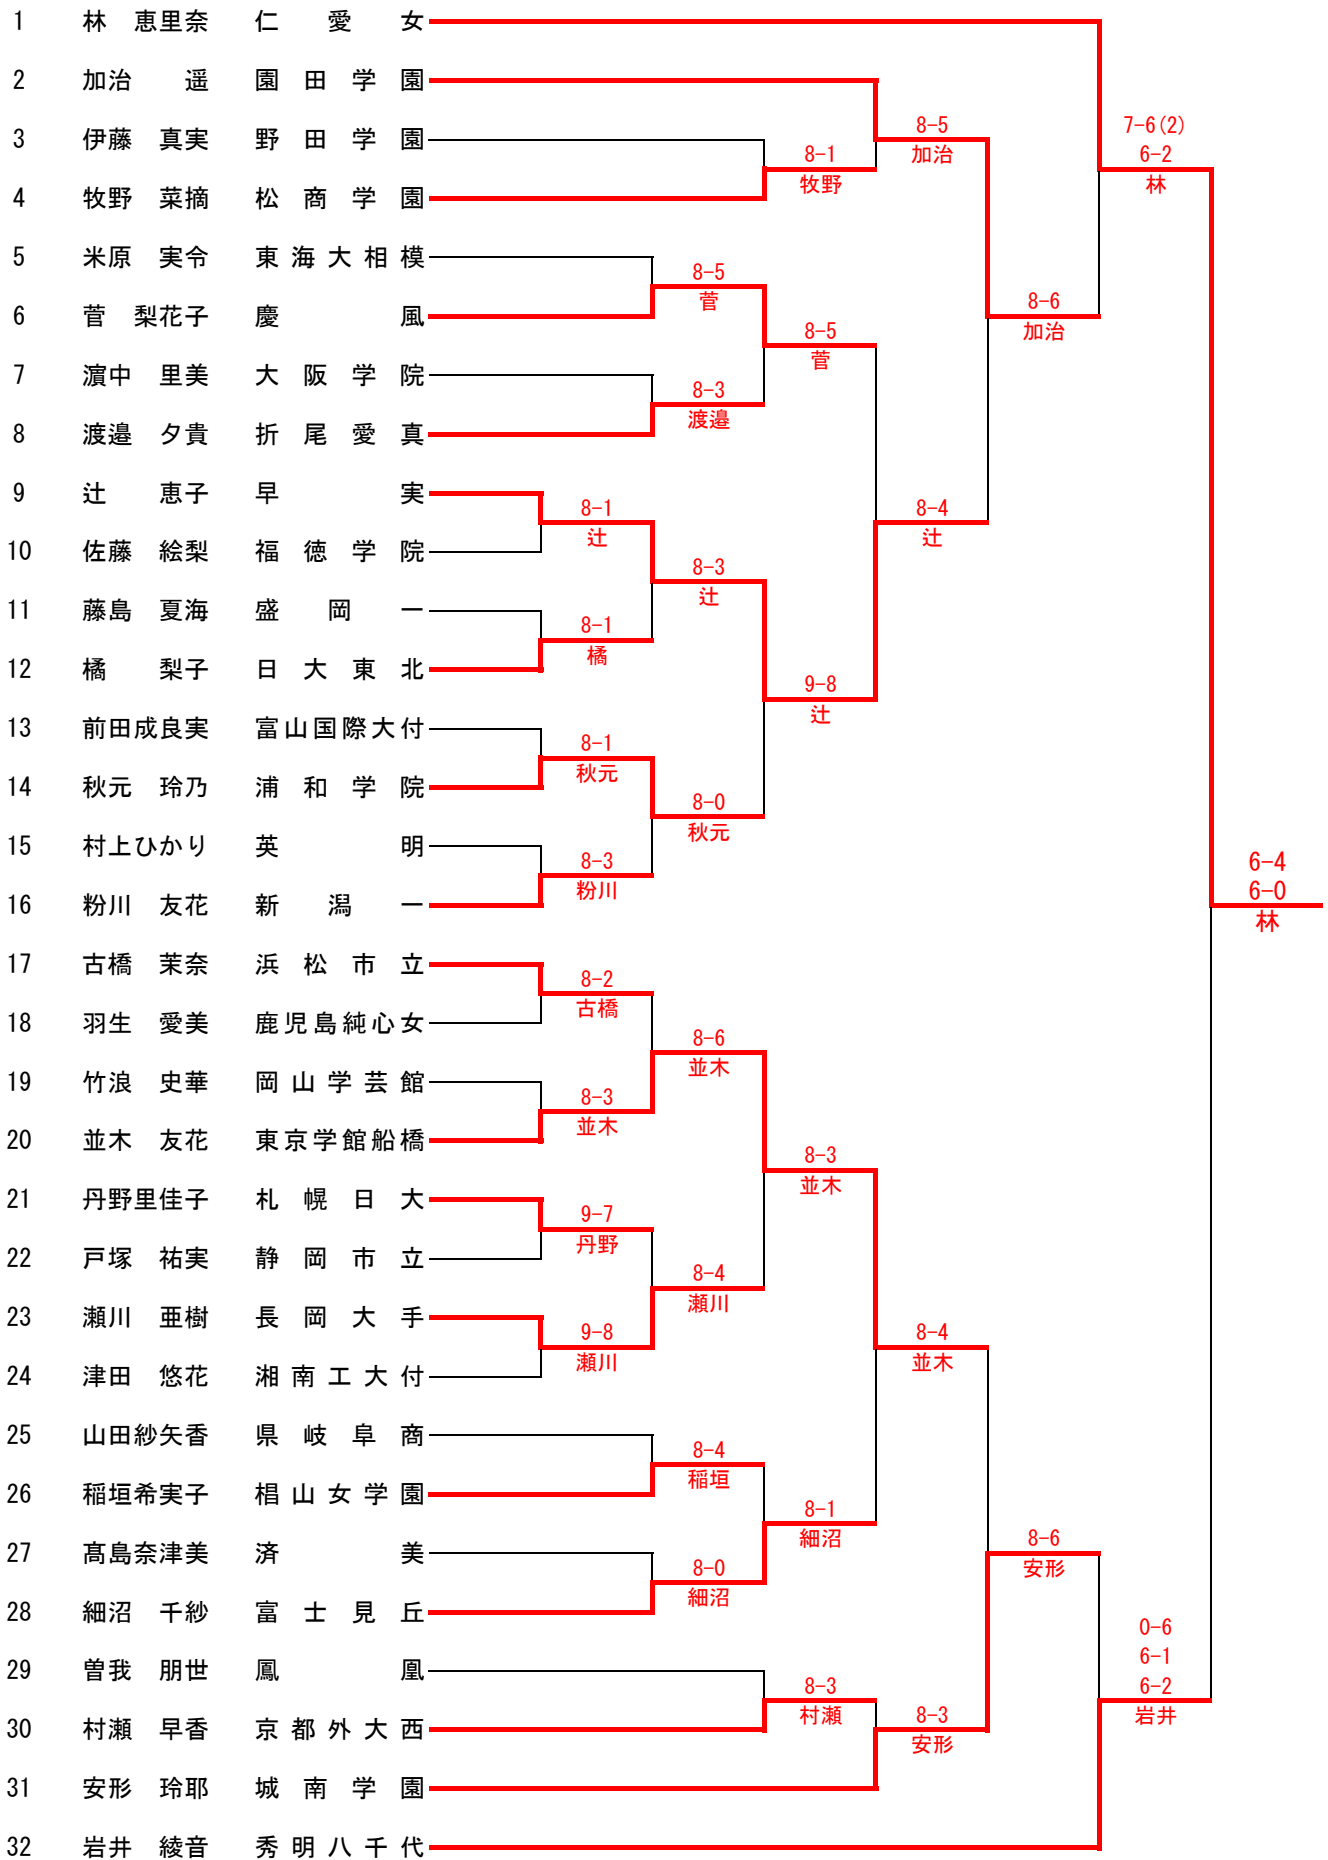

第34回 全国選抜高校テニス大会 個人戦

女子