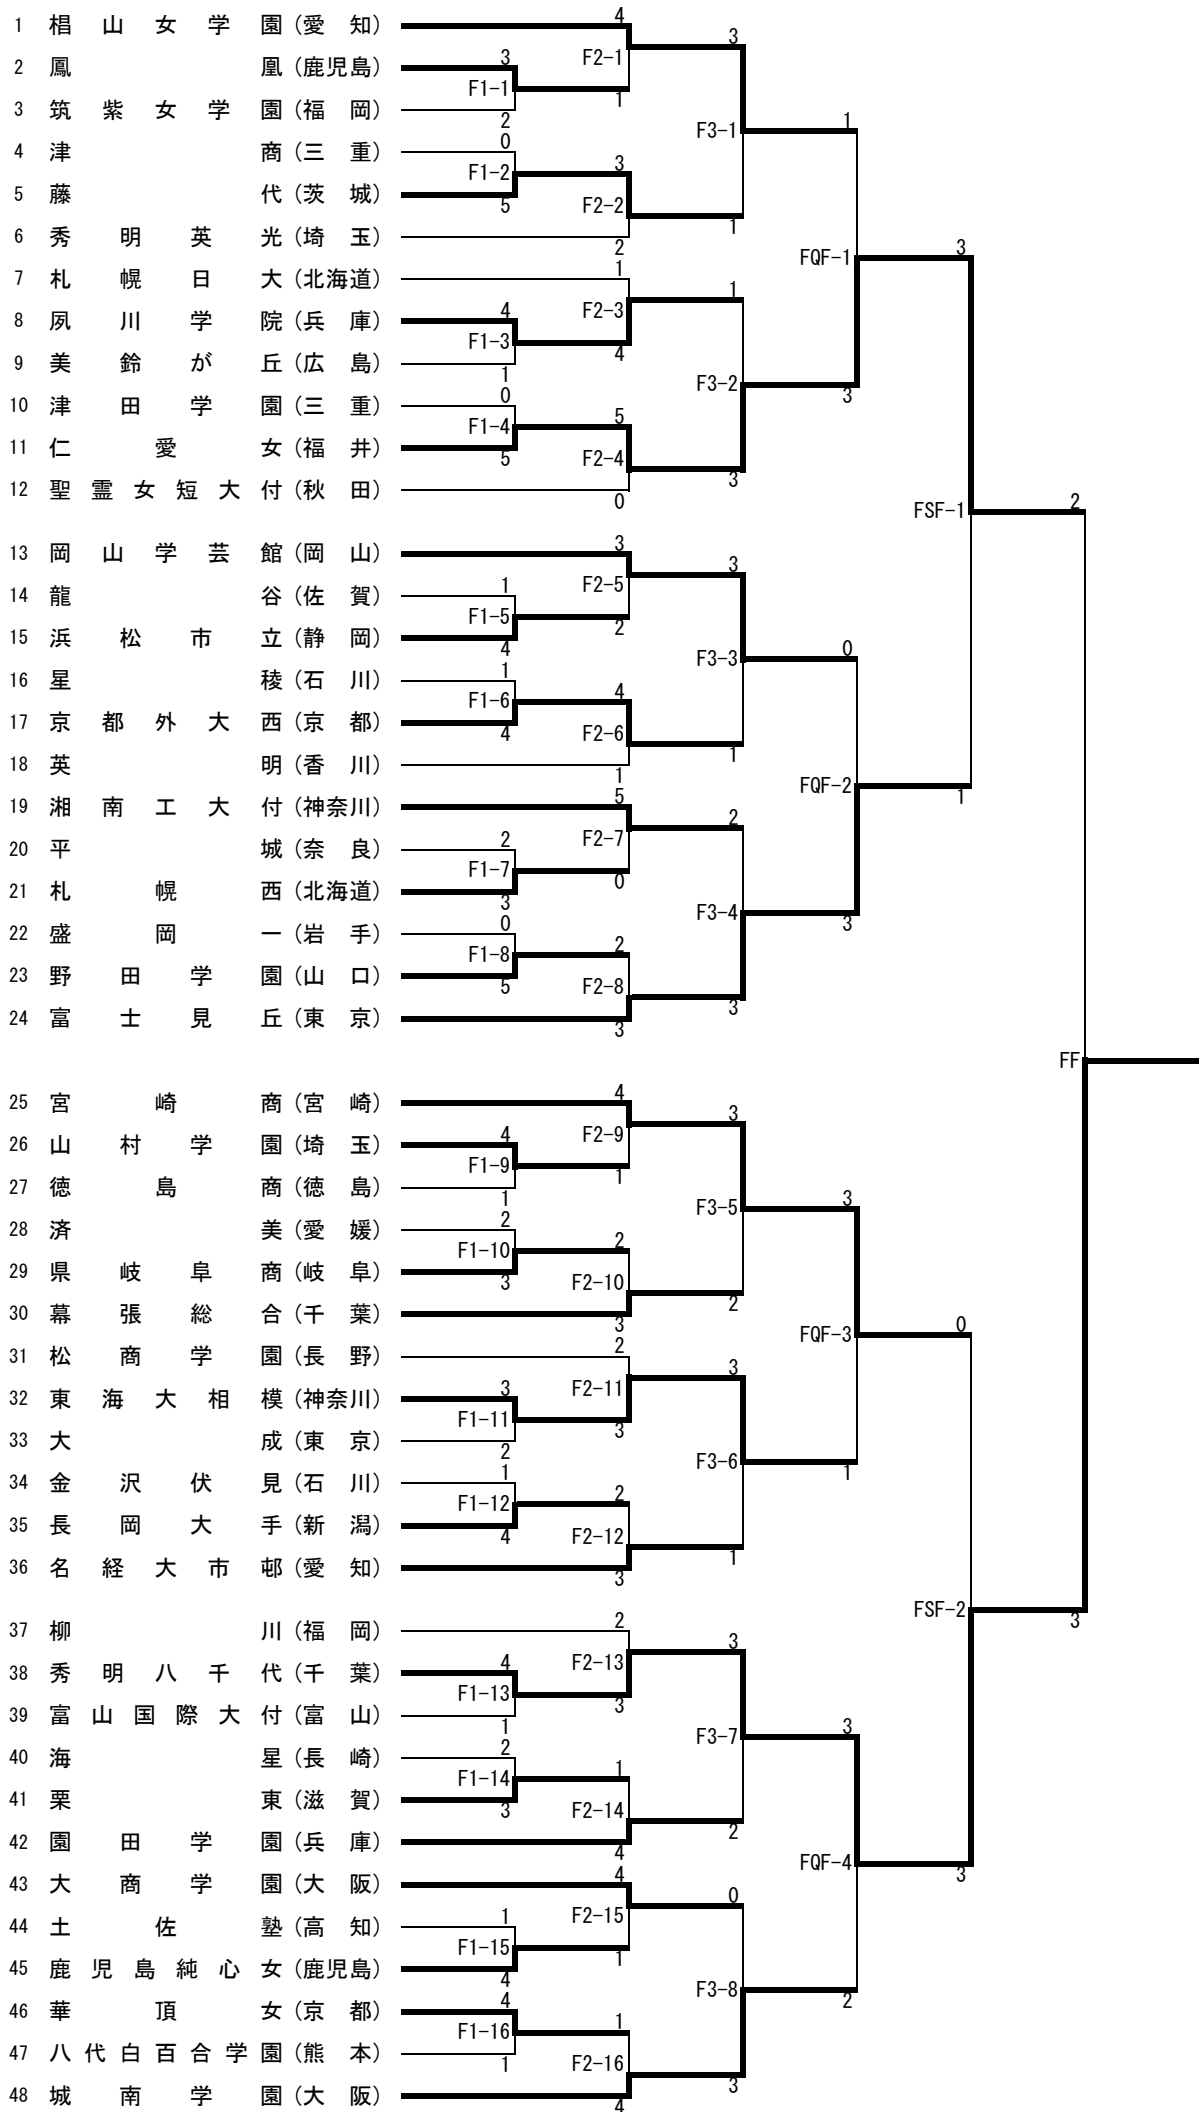

相生学院高等学校
(兵庫)
初優勝

秀明八千代高等学校 (千葉)
初優勝

第33回全国選抜高校テニス大会 男子QF~F試合結果

2011/3/25

MQF-1

四日市工						名経大市邨					
三重県						愛知県					
		3		-		1					
S1	後藤 翔太郎①	2	6/6	-	3/4	0	S1	伊藤 勇貴②CP			
D1	西岡 靖雄②	2	6/6	-	2/2	0	D1	岡本 尚也②			
	岩月 謙治②							林 聖哉①			
S2	遠藤 実①	0	1/1	-	6/6	2	S2	渡邊 将司②			
D2	萩 貴智②	2	6/6	-	4/2	0	D2	山田 葵②			
	長田 和典①							大谷 拓也①			
S3	中島 佑介②CP		5	打切	0		S3	山田 晃大①			