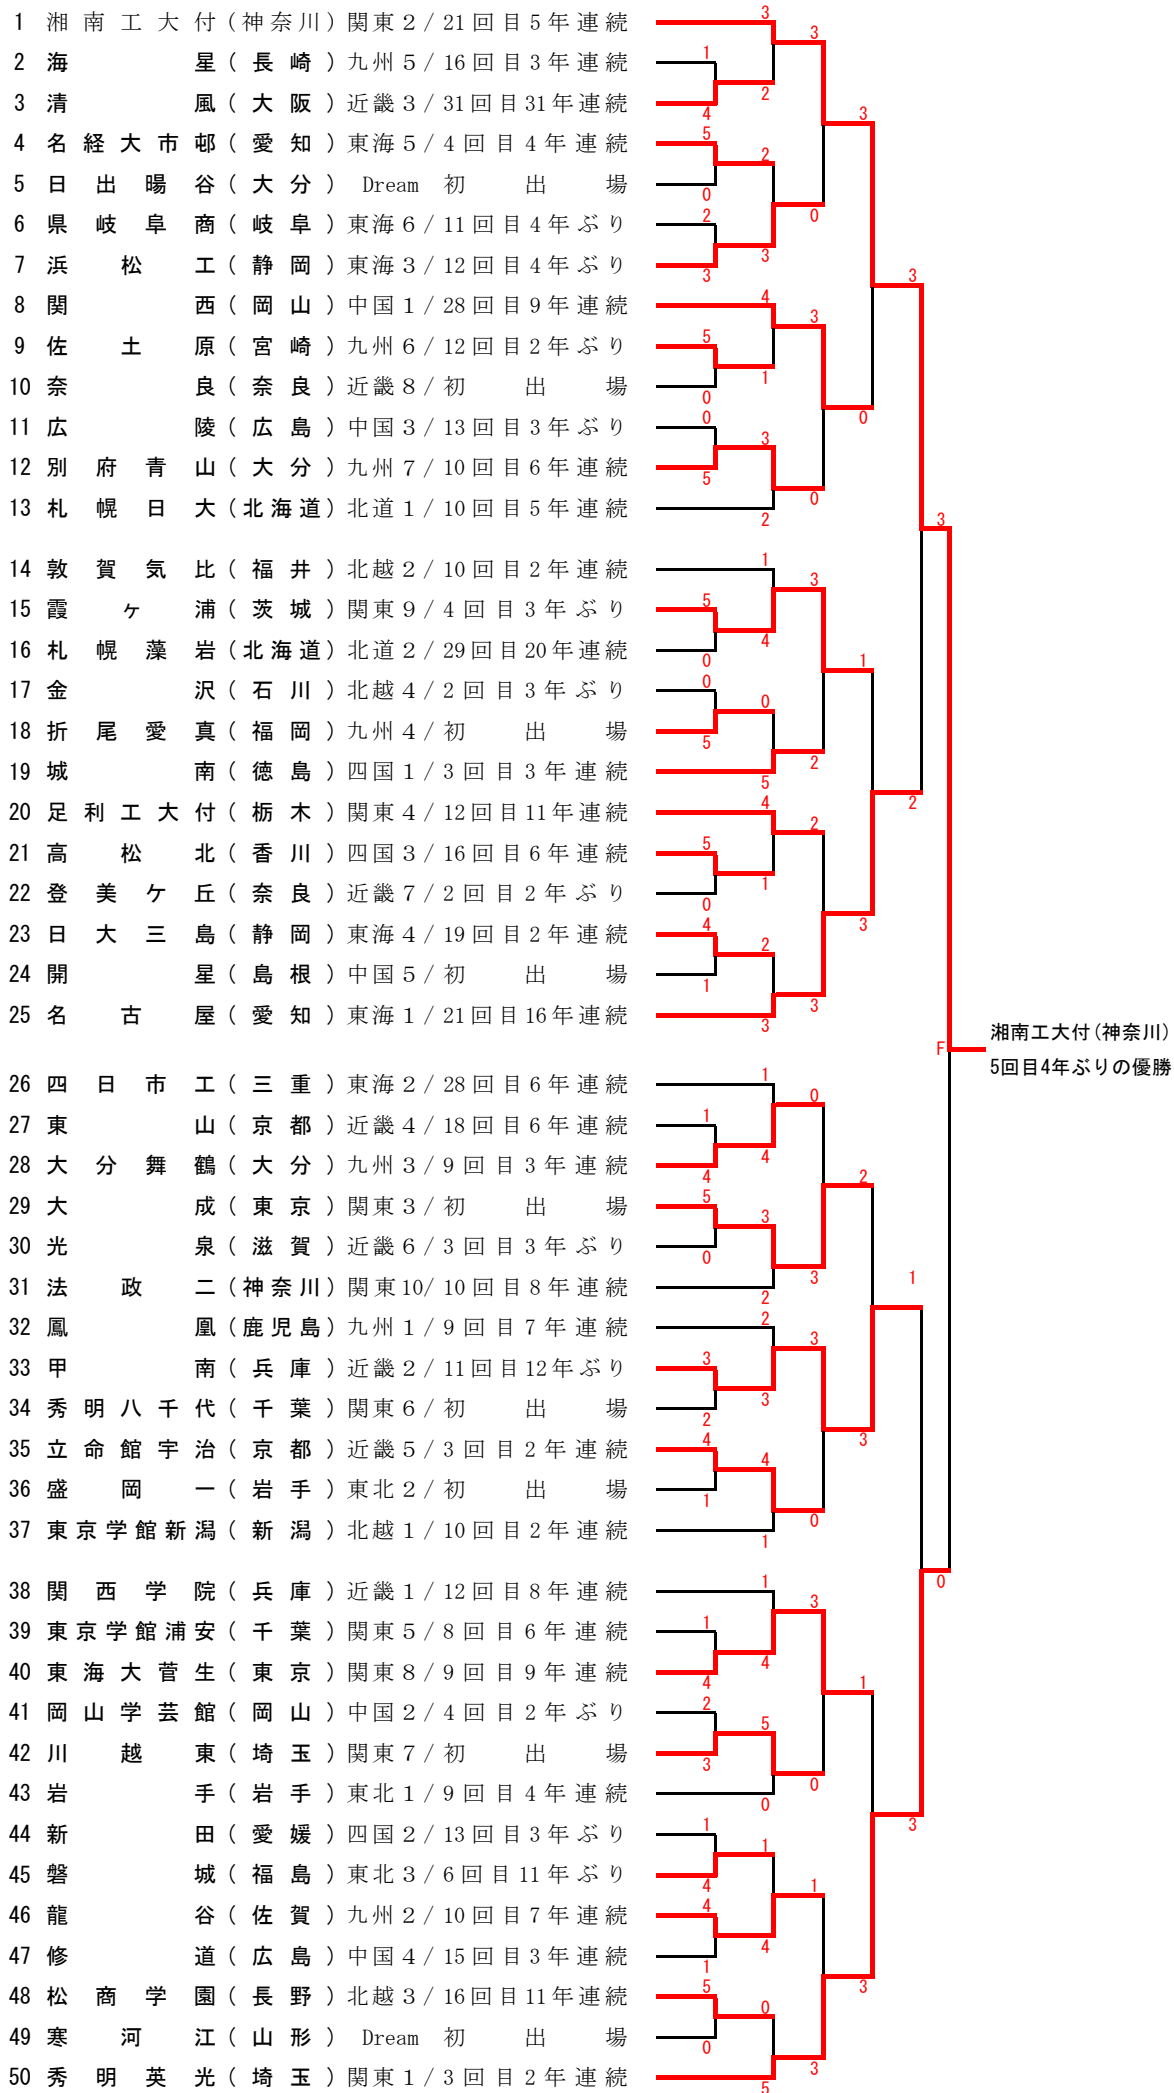

### 31回全国選抜高校テニス大会 男子組み合わせ

31回全国選抜高校テニス大会 女子組み合わせ