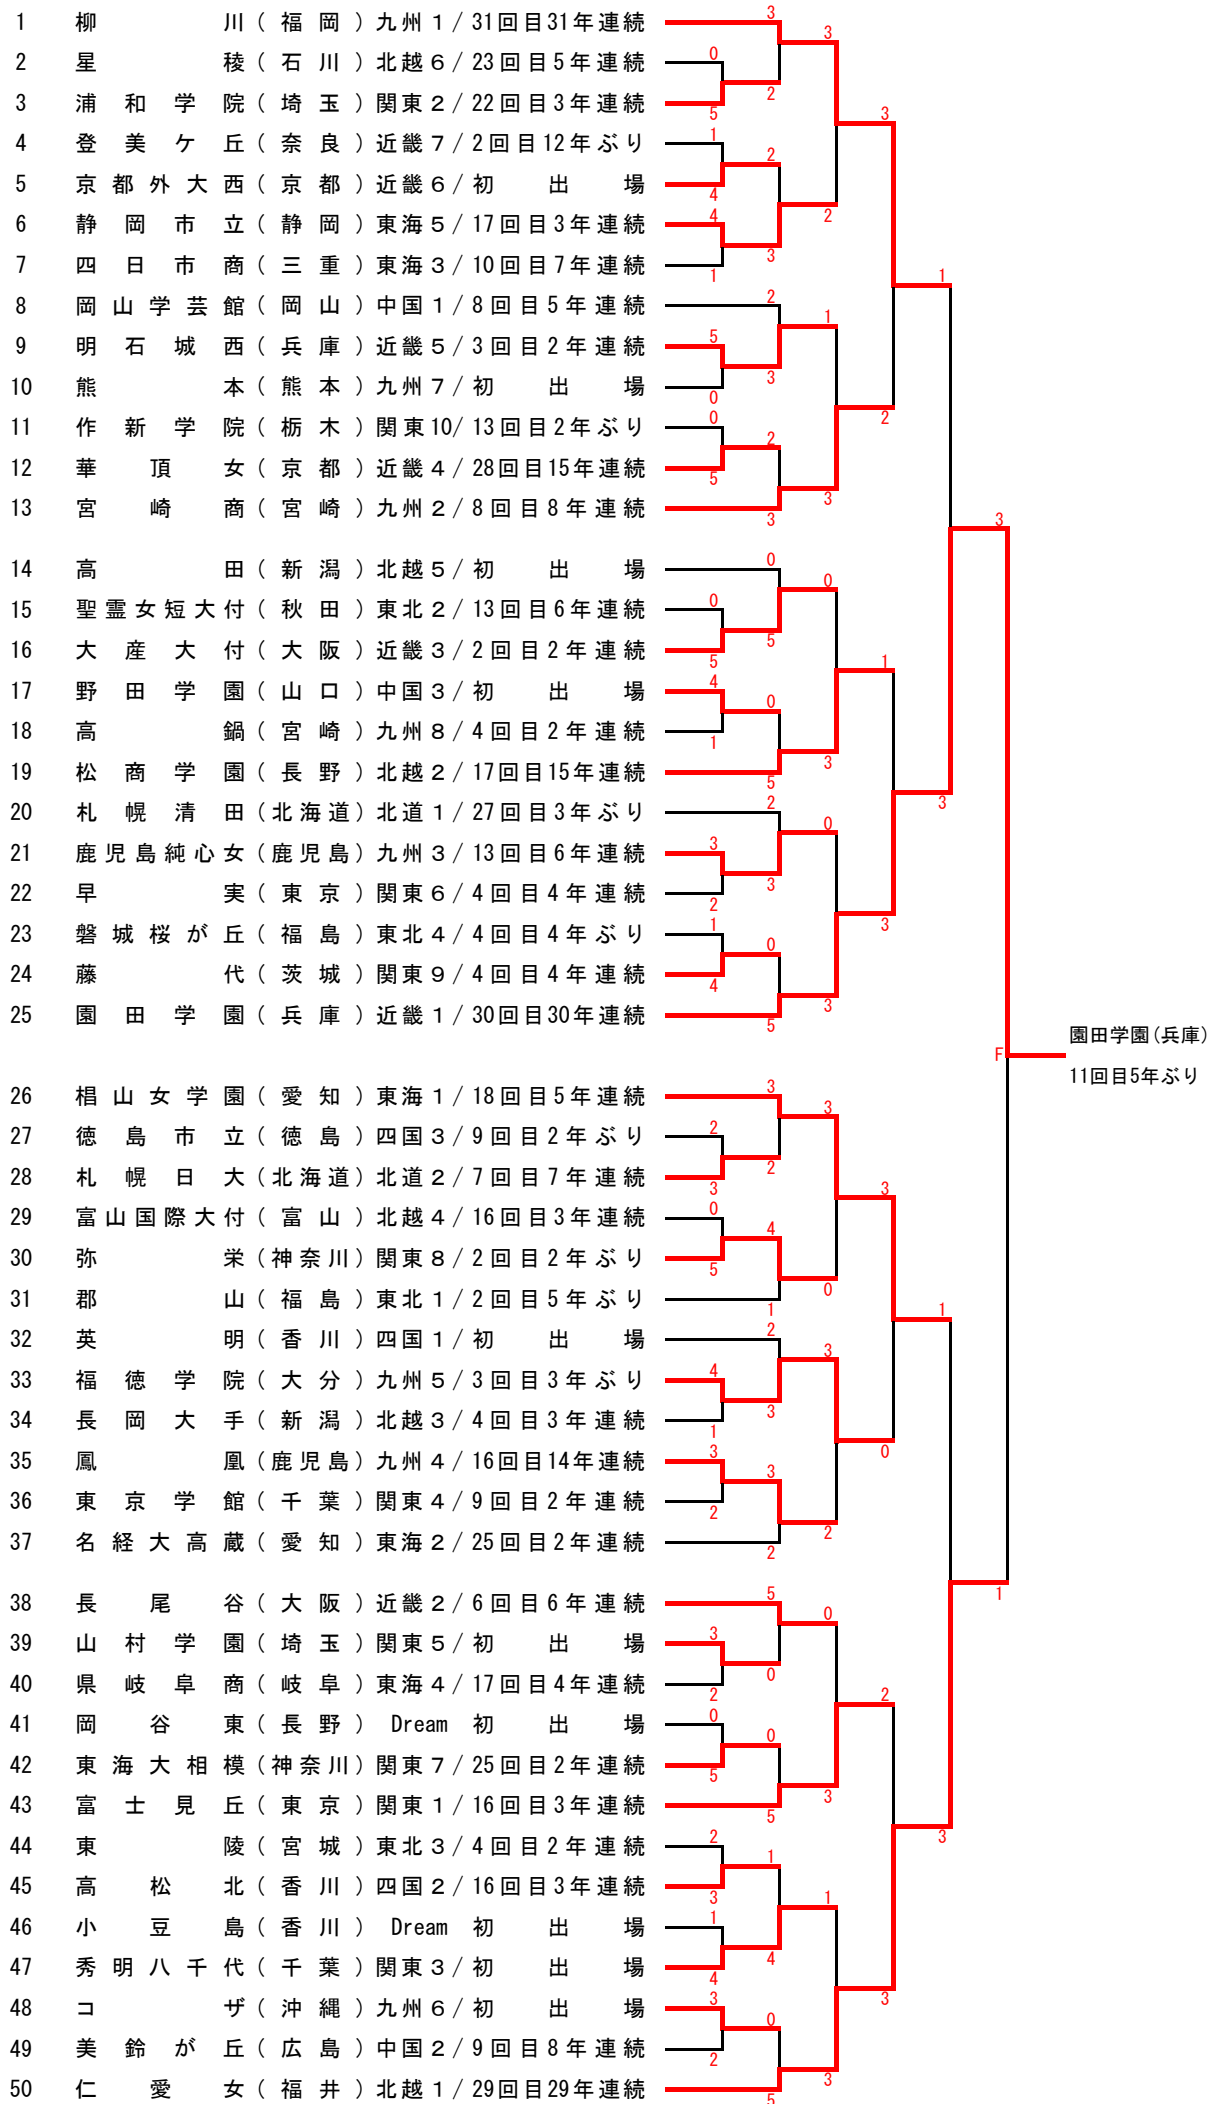

### 31回全国選抜高校テニス大会 男子組み合わせ

31回全国選抜高校テニス大会 女子組み合わせ