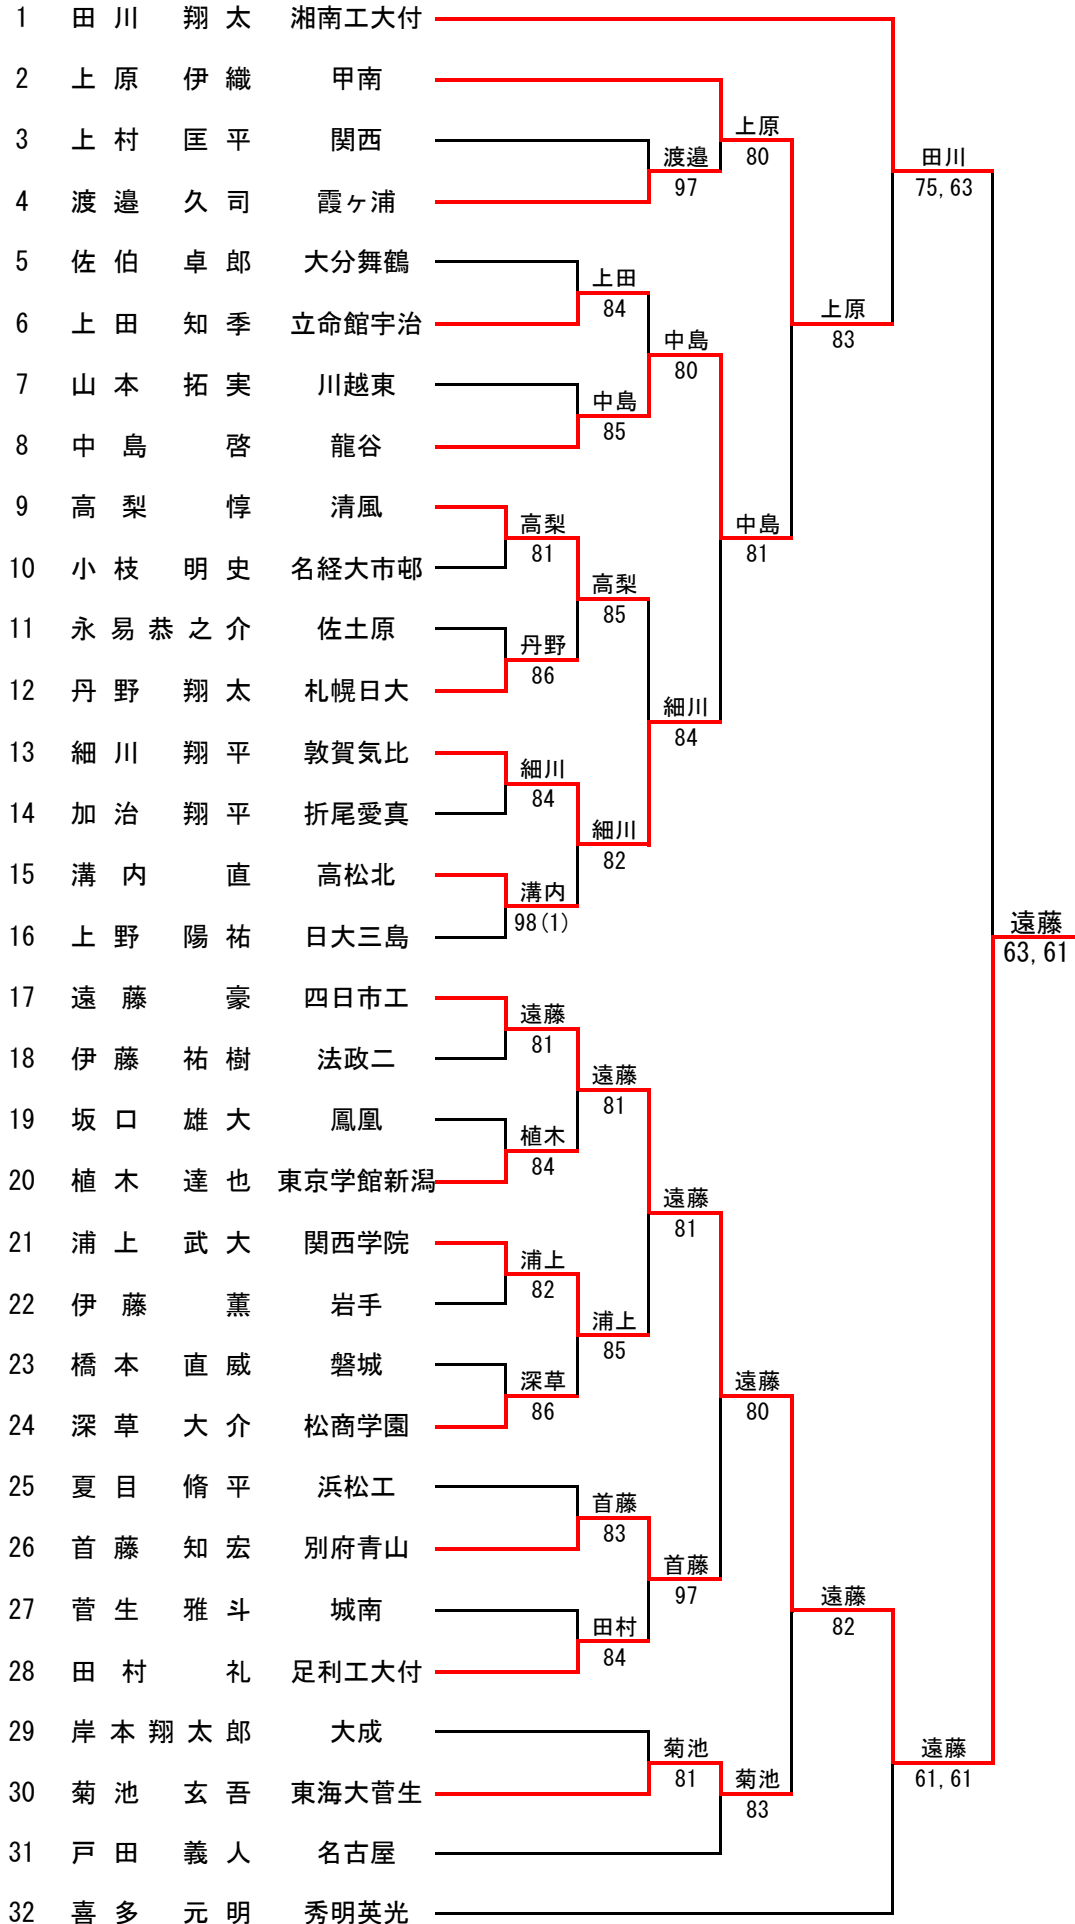

第31回 全国選抜高校テニス大会 個人戦

男 子