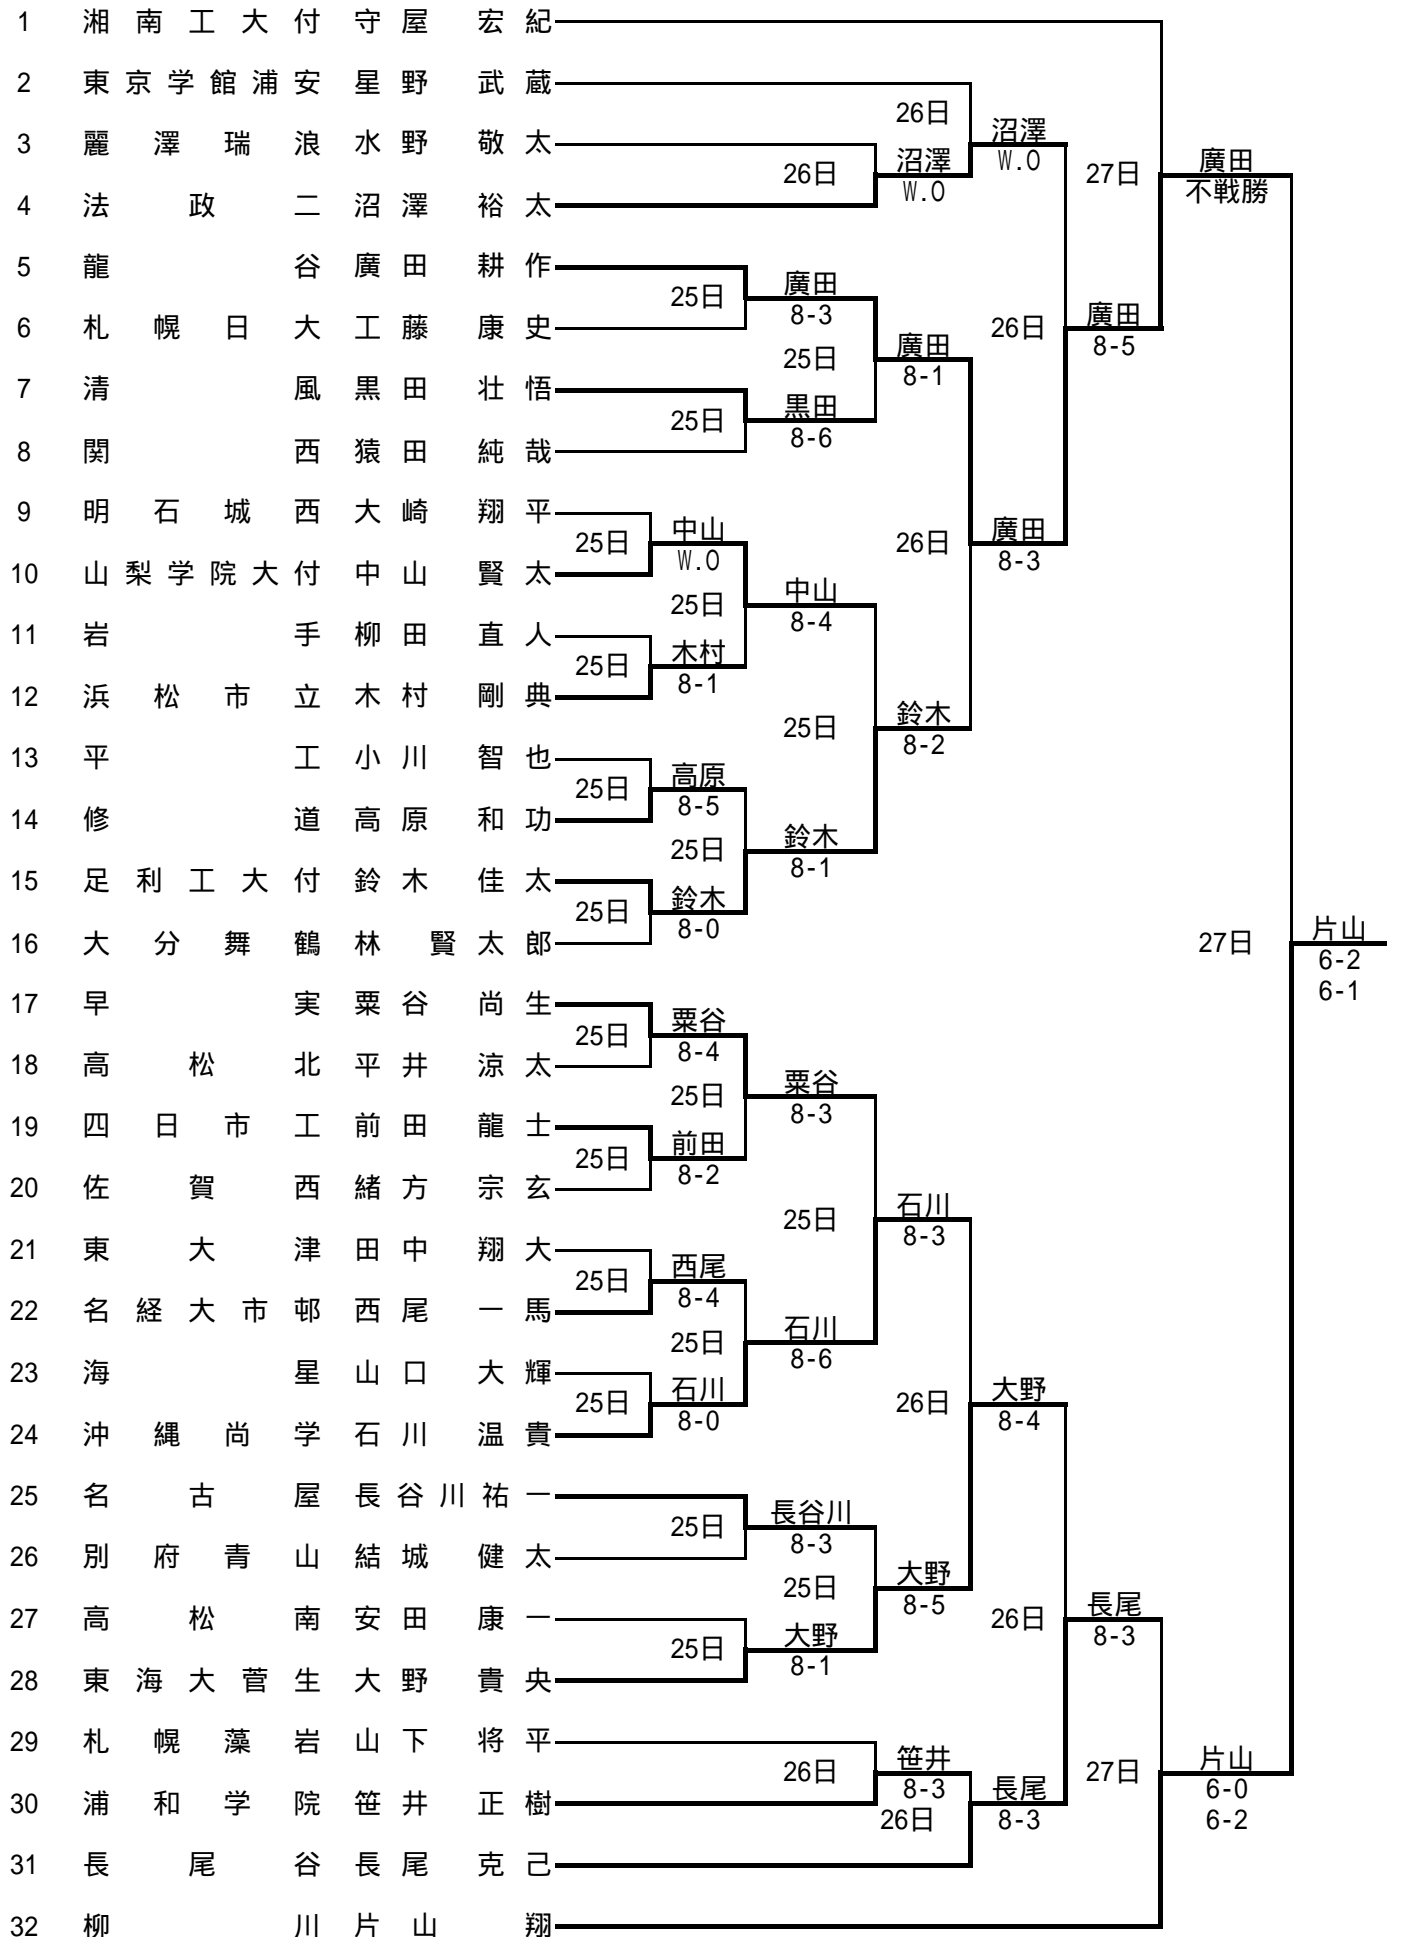

第29回 全国選抜高校テニス大会 男子個人戦