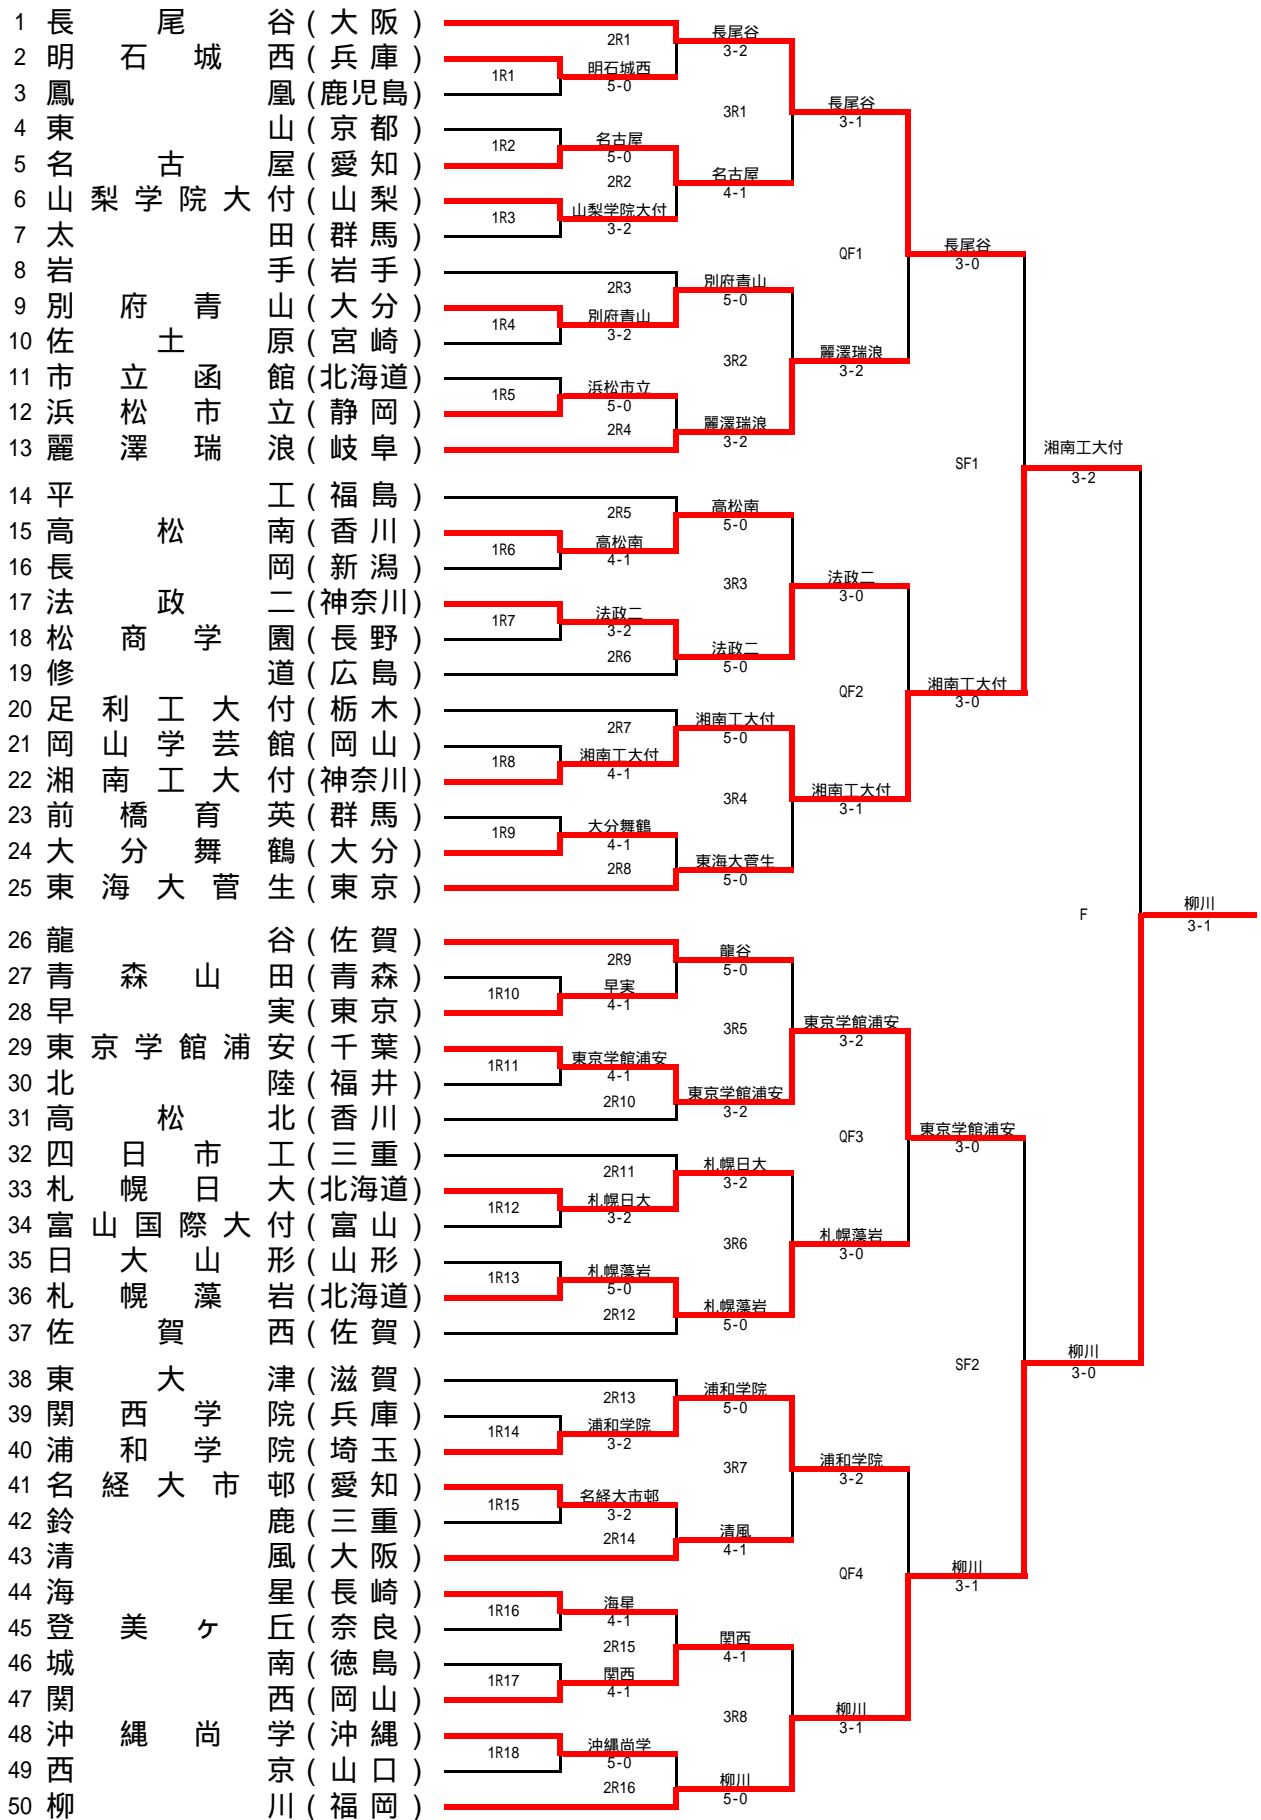

第29回 全国選抜高校テニス大会 男子団体

第29回 全国選抜高校テニス大会 女子団体

第29回全国選抜高校テニス大会 男子1回戦試合結果(No.1)

2007/4/4

M1-1

明石城西		5		-		0		鳳凰	
兵庫県								鹿児島県	
S1	大崎 翔平①	1	8	---	2	0	S1	兼子 周大②CP	
D1	諫山 拓実②	1	8	---	3	0	D1	賀川 雄太①	
	武内 祐樹②CP						D1	前田 義明①	
S2	中本真太郎①	1	8	---	6	0	S2	梯 隼人②	
D2	田中 大貴②	1	8	---	6	0	D2	中田 聖也②	
	松下 浩平②						D2	金田 祐季②	
S3	渡部 耕平②	1	8	---	5	0	S3	増永 拓也②	