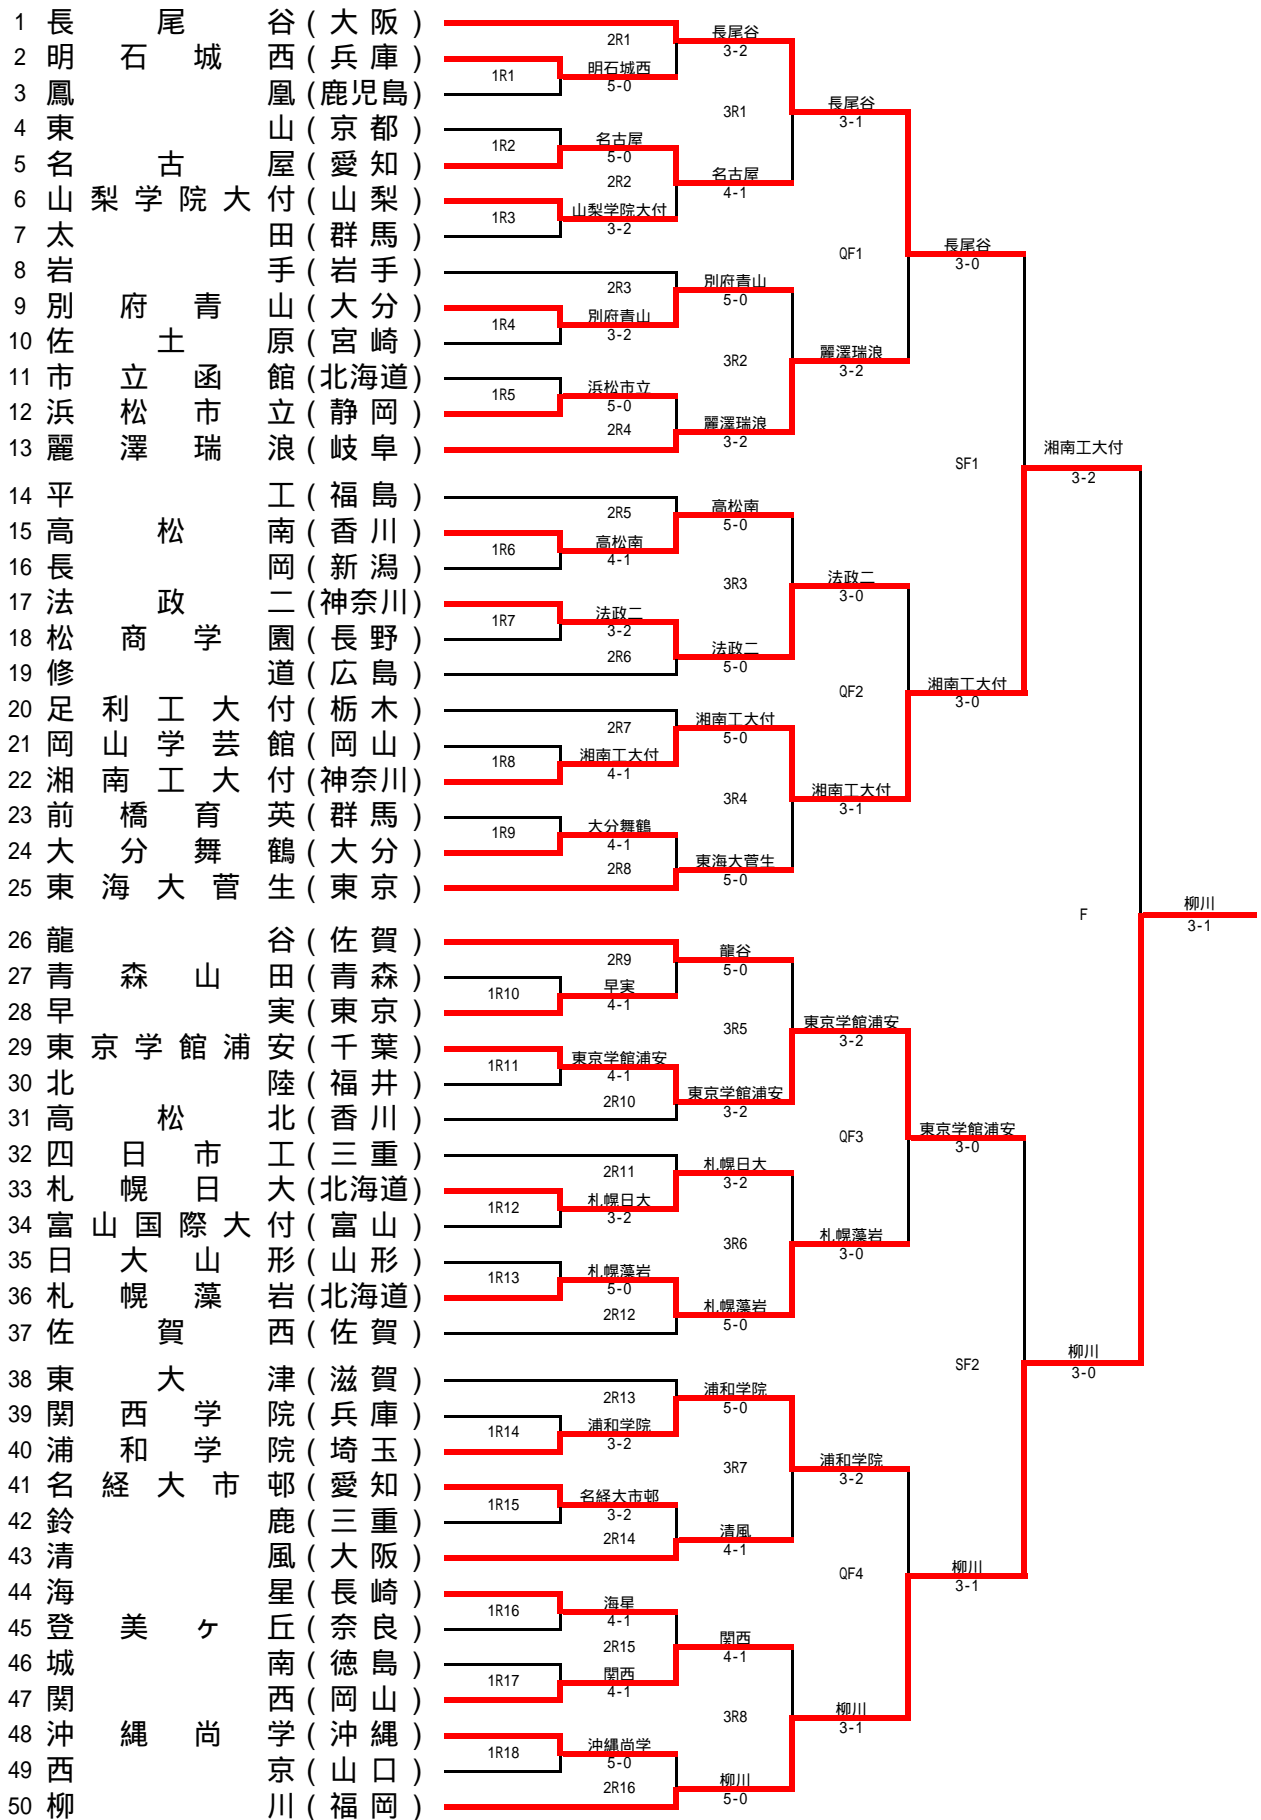

第29回 全国選抜高校テニス大会 男子団体

第29回 全国選抜高校テニス大会 女子団体

第29回全国選抜高校テニス大会 男子1回戦試合結果(No.1)

2007/4/4

M1-1

明石城西		5		-		0		鳳凰	
兵庫県								鹿児島県	
S1	大崎 翔平①	1	8	---	2	0	S1	兼子 周大②CP	
D1	諫山 拓実②	1	8	---	3	0	D1	賀川 雄太①	
	武内 祐樹②CP								
S2	中本真太郎①	1	8	---	6	0	S2	梯 隼人②	
D2	田中 大貴②	1	8	---	6	0	D2	中田 聖也②	
	松下 浩平②								
S3	渡部 耕平②	1	8	---	5	0	S3	増永 拓也②	