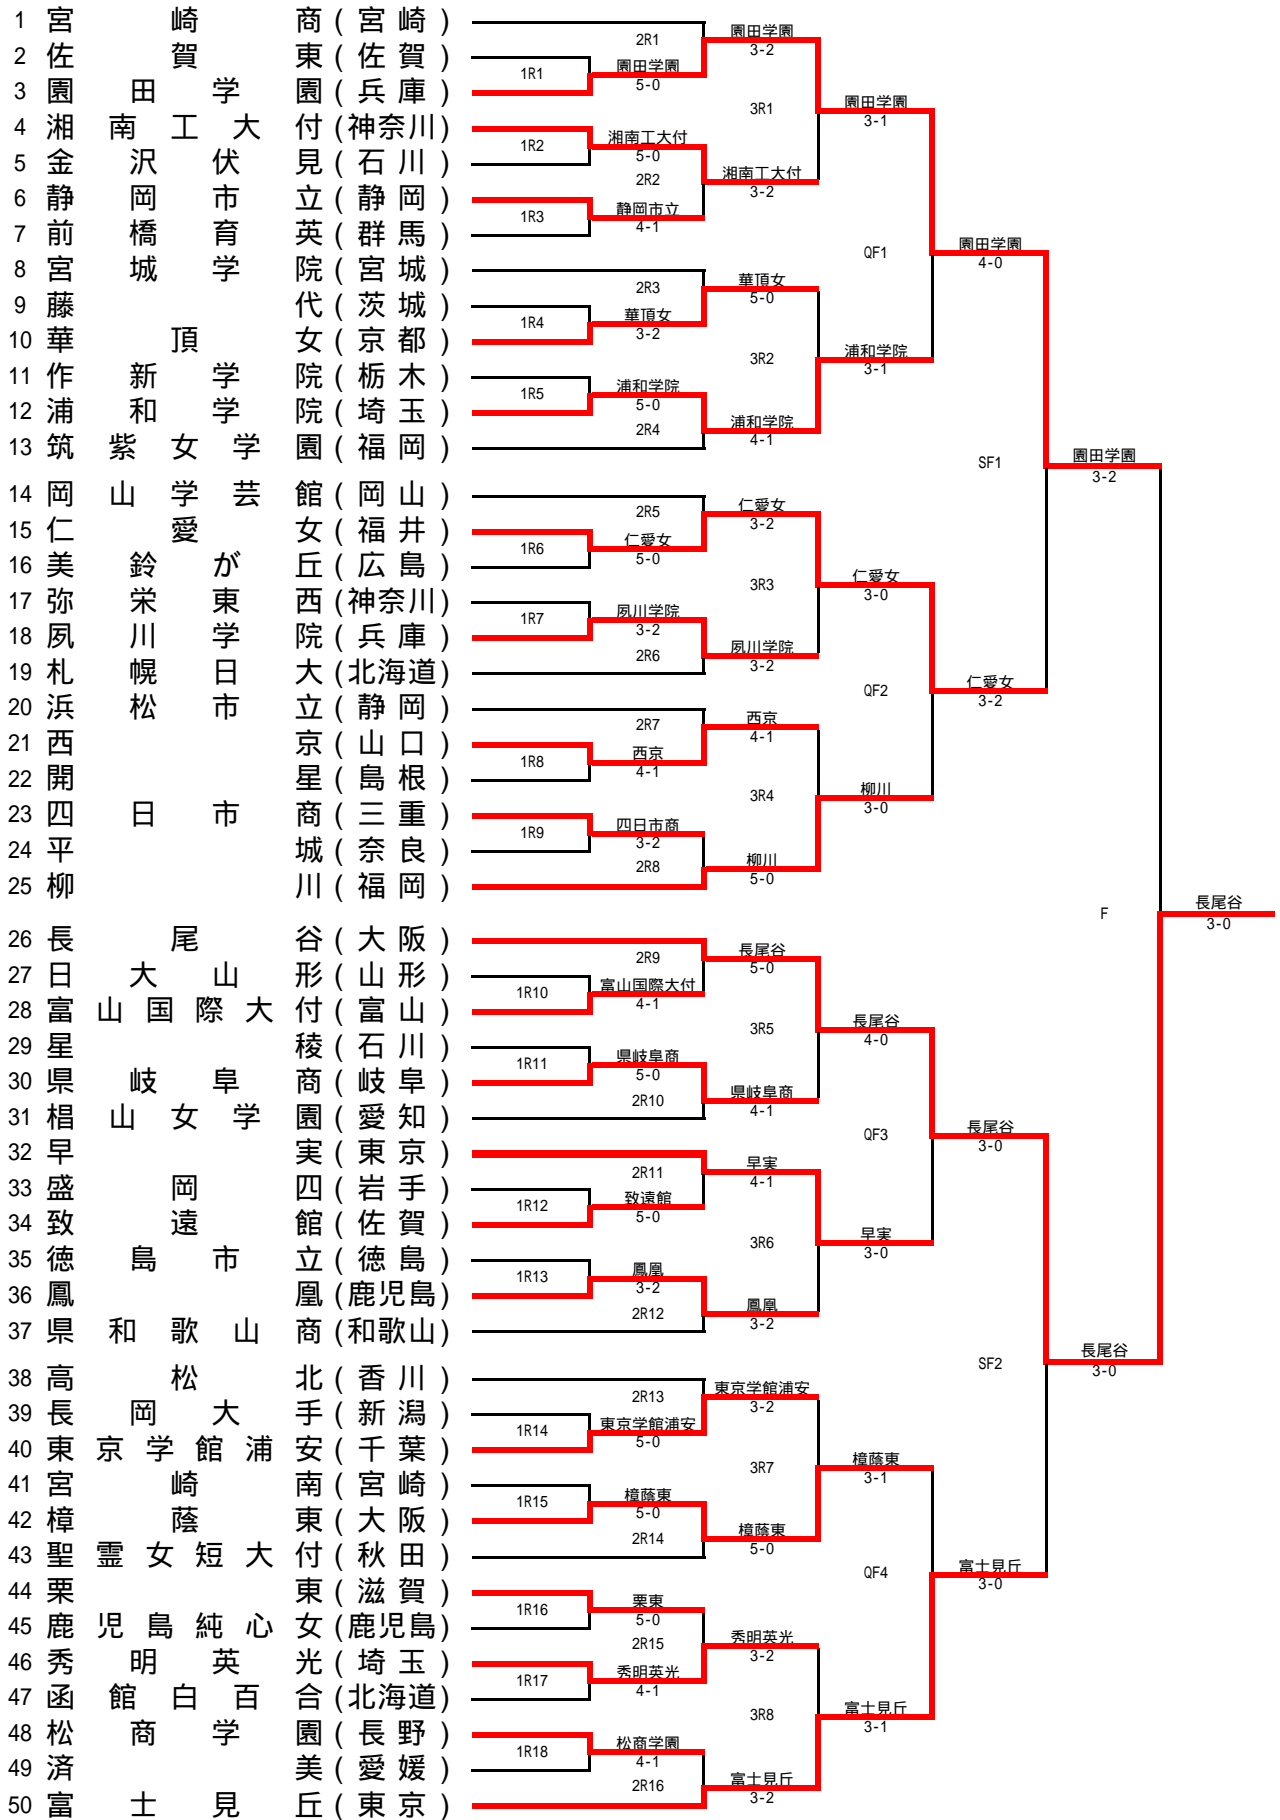

第29回 全国選抜高校テニス大会 男子団体

第29回 全国選抜高校テニス大会 女子団体

第29回全国選抜高校テニス大会 男子1回戦試合結果(No.1)

2007/4/4

M1-1

明石城西		5		-		0		鳳凰	
兵庫県								鹿児島県	
S1	大崎 翔平①	1	8	---	2	0	S1	兼子 周大②CP	
D1	諫山 拓実②	1	8	---	3	0	D1	賀川 雄太①	
	武内 祐樹②CP								
S2	中本真太郎①	1	8	---	6	0	S2	梯 隼人②	
D2	田中 大貴②	1	8	---	6	0	D2	中田 聖也②	
	松下 浩平②								
S3	渡部 耕平②	1	8	---	5	0	S3	増永 拓也②	