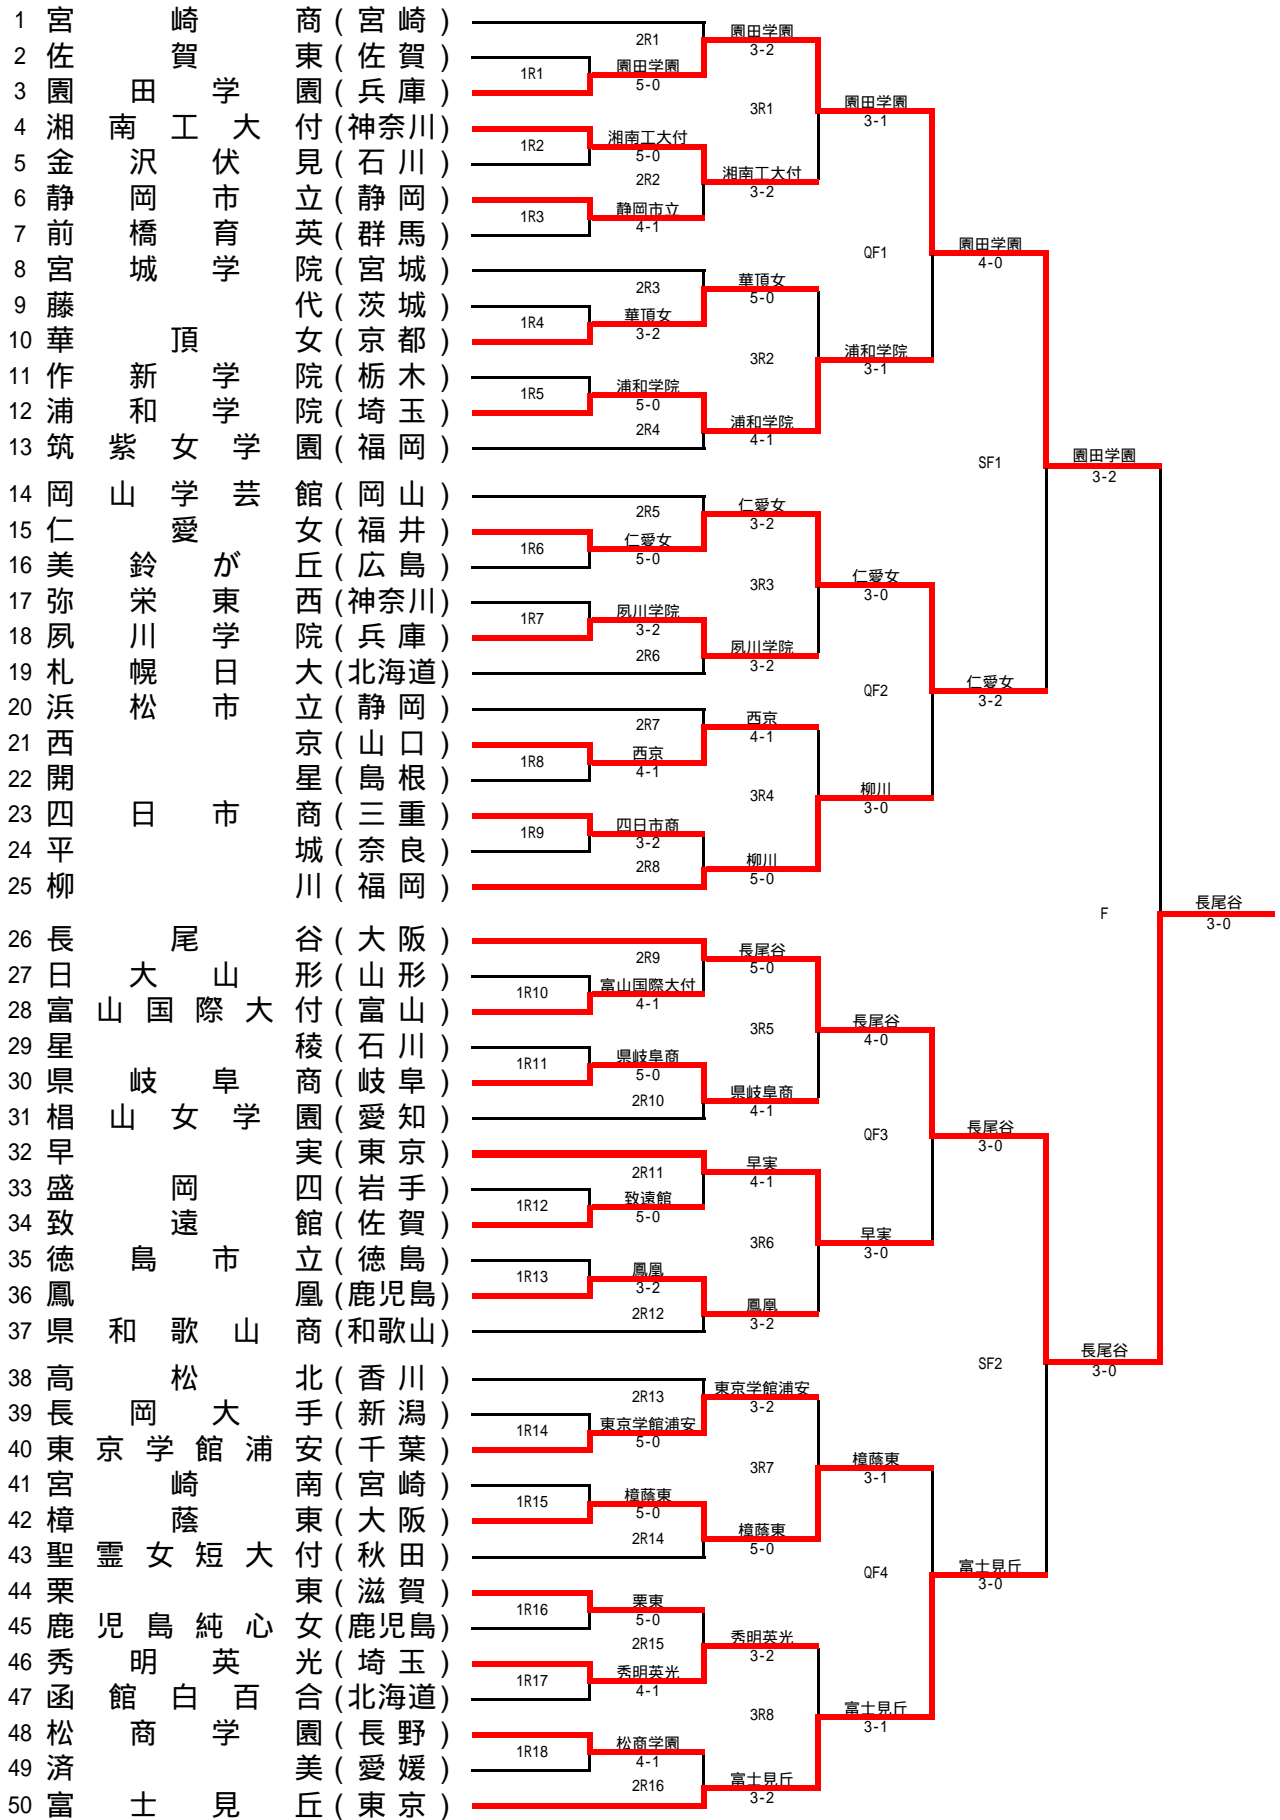

第29回 全国選抜高校テニス大会 男子団体

第29回 全国選抜高校テニス大会 女子団体

第29回全国選抜高校テニス大会 男子1回戦試合結果(No.1)

2007/4/4

M1-1

明石城西		5		-		0		鳳凰	
兵庫県								鹿児島県	
S1	大崎 翔平①	1	8	---	2	0	S1	兼子 周大②CP	
D1	諫山 拓実②	1	8	---	3	0	D1	賀川 雄太①	
	武内 祐樹②CP						D1	前田 義明①	
S2	中本真太郎①	1	8	---	6	0	S2	梯 隼人②	
D2	田中 大貴②	1	8	---	6	0	D2	中田 聖也②	
	松下 浩平②						D2	金田 祐季②	
S3	渡部 耕平②	1	8	---	5	0	S3	増永 拓也②	