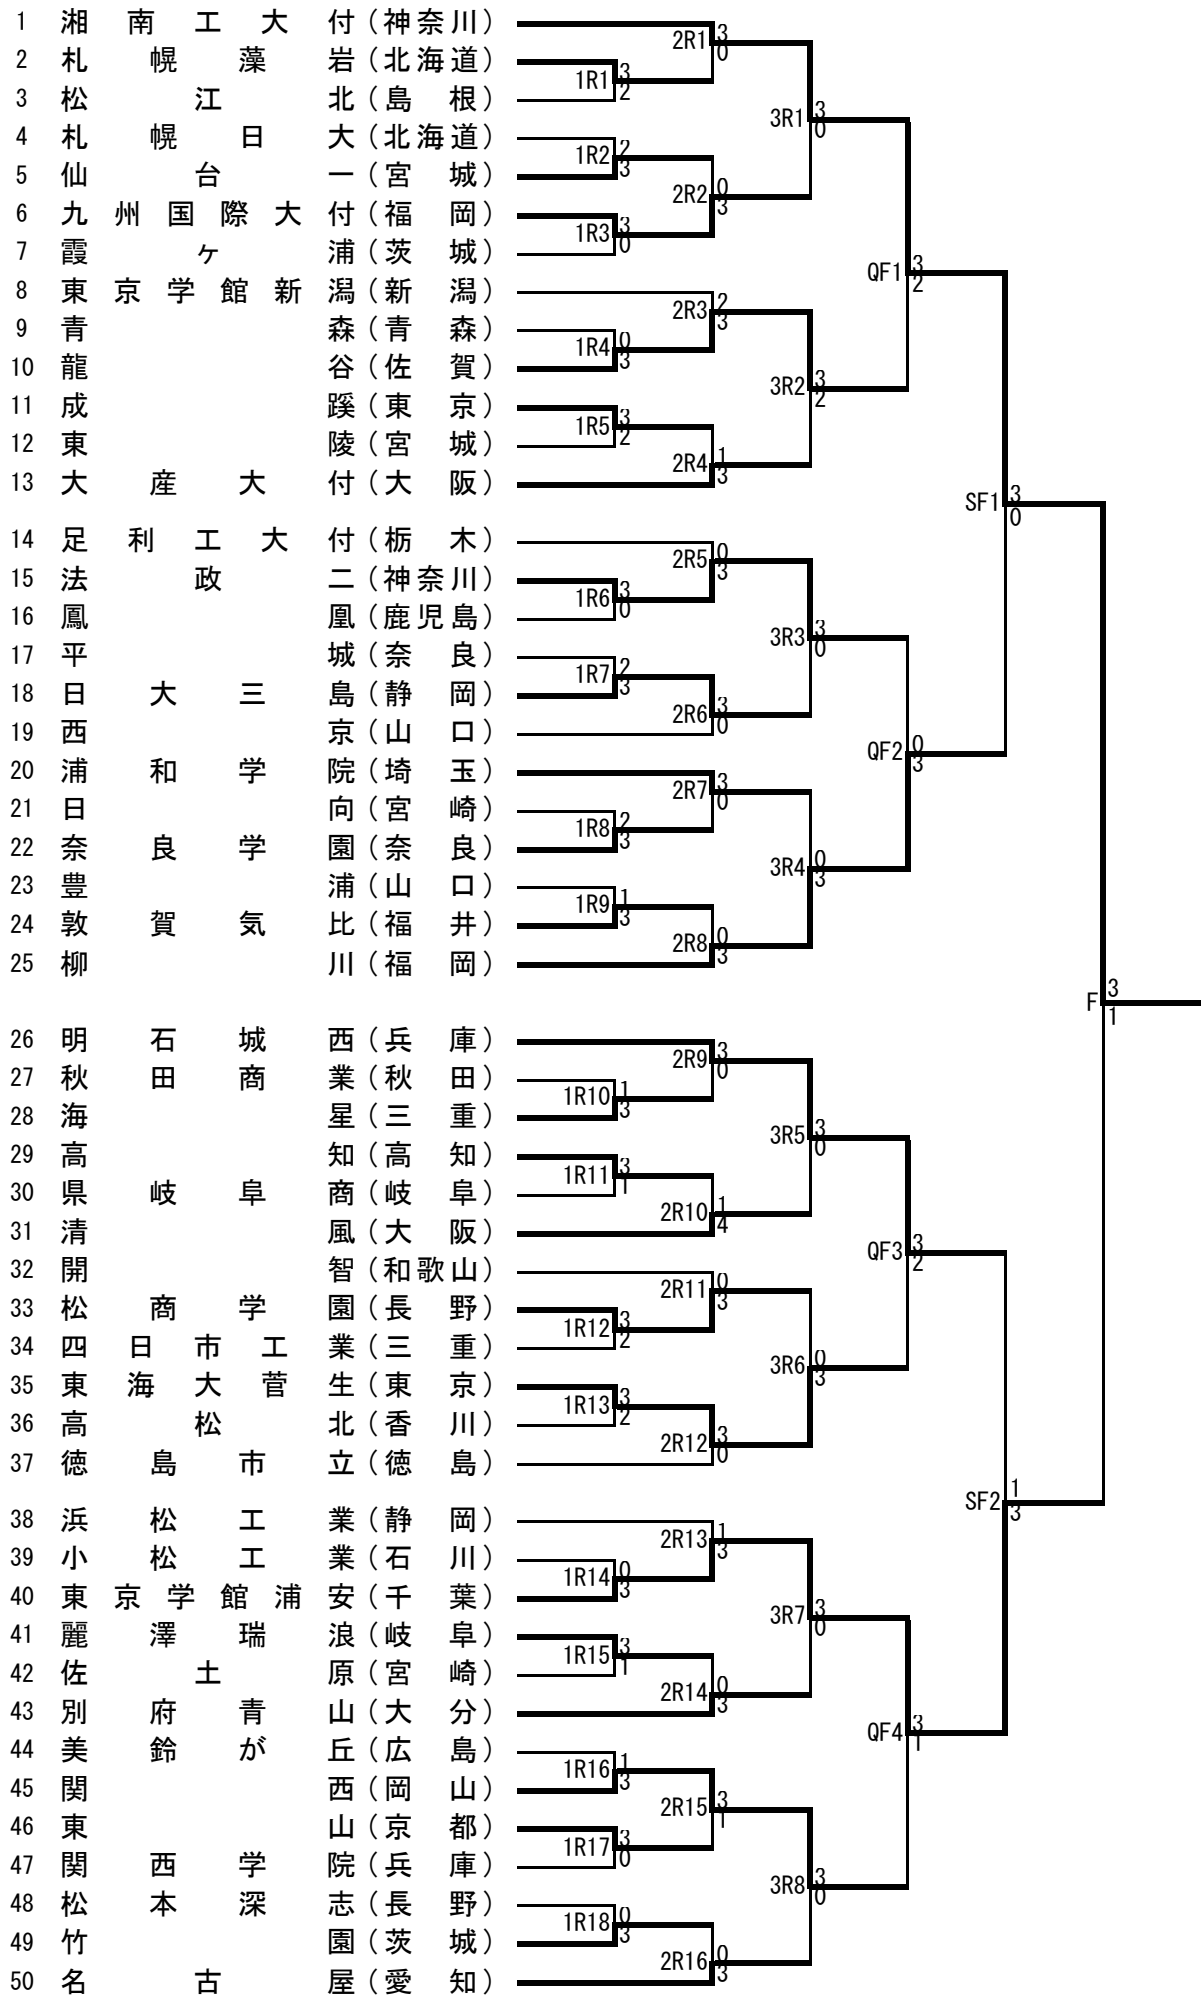

第27回全国選抜高校テニス大会 個人戦(女子)

No	選手名	学校名	対戦相手	スコア	試合日	結果
1	菅村 彩香	(仁 愛 女)	川村	8-5	27日	菅村 6-4
2	川村 美夏	(共 栄 学 園)	松尾	8-3		菅村 3-6
3	服部 香澄	(富 士 見 丘)	香川	8-5		菅村 6-3
4	松尾 真央	(明 石 城 西)	中西	8-6		
5	則岡紗欧里	(平 城)	中西	8-3		
6	香川 未来	(坂 出)	中西	8-6		
7	藤原 舞	(札 幌 清 田)	中西	8-6		
8	中西未希子	(園 田 学 園)	吉田	8-3		
9	割出 晶子	(星 稜)	石川	8-5		
10	吉田 麻美	(作 新 学 院)	石川	8-2		
11	淵脇 美幸	(鹿 児 島 純 心 女)	石川	8-3		
12	石川 玲伊	(東 京 学 館 浦 安)	西岡	8-1		
13	鈴木 菜月	(平 商)	西岡	8-6		
14	西岡 一美	(徳 島 市 立)	江崎	9-7		
15	江崎 汐里	(折 尾 愛 真)	越智	9-7	27日	浜崎 6-0
16	越智絵里子	(別 府 青 山)	浜田	W.O		浜崎 7-6(2)
17	浜田 由希	(濟 美)	木下	8-1		
18	奥 結香	(福 徳 学 院)	木下	8-1		
19	片倉 愛衣	(松 商 学 園)	石水	9-8(4)		
20	木下 ミサ	(名 経 大 高 蔵)	松本	9-8(1)		
21	松本 梢	(鳳 凰)	石水	8-6		
22	白 華英	(長 岡)	石水	8-4		
23	石水 真奈	(大 阪 女 学 院)	石水	8-5		
24	貝原 碧	(山 陽 女)	松本	8-6		
25	松本 千明	(静 岡 市 立)	松本	8-5		
26	谷口 絢野	(栗 東)	小南	8-6		
27	小南ちあき	(岡 山 学 芸 館)	古賀	8-5		
28	福井 恵実	(柳 川)	松重	9-7	27日	浜崎 6-2
29	松重 貴子	(秀 明 英 光)	古賀	8-1		浜崎 6-3
30	大久保 優	(浦 和 学 院)	古賀	8-1		
31	古賀 愛美	(筑 陽 学 園)	古賀	8-1		
32	浜崎 歩	(長 尾 谷)	古賀	8-1		

全国選抜高校テニス大会 男子団体