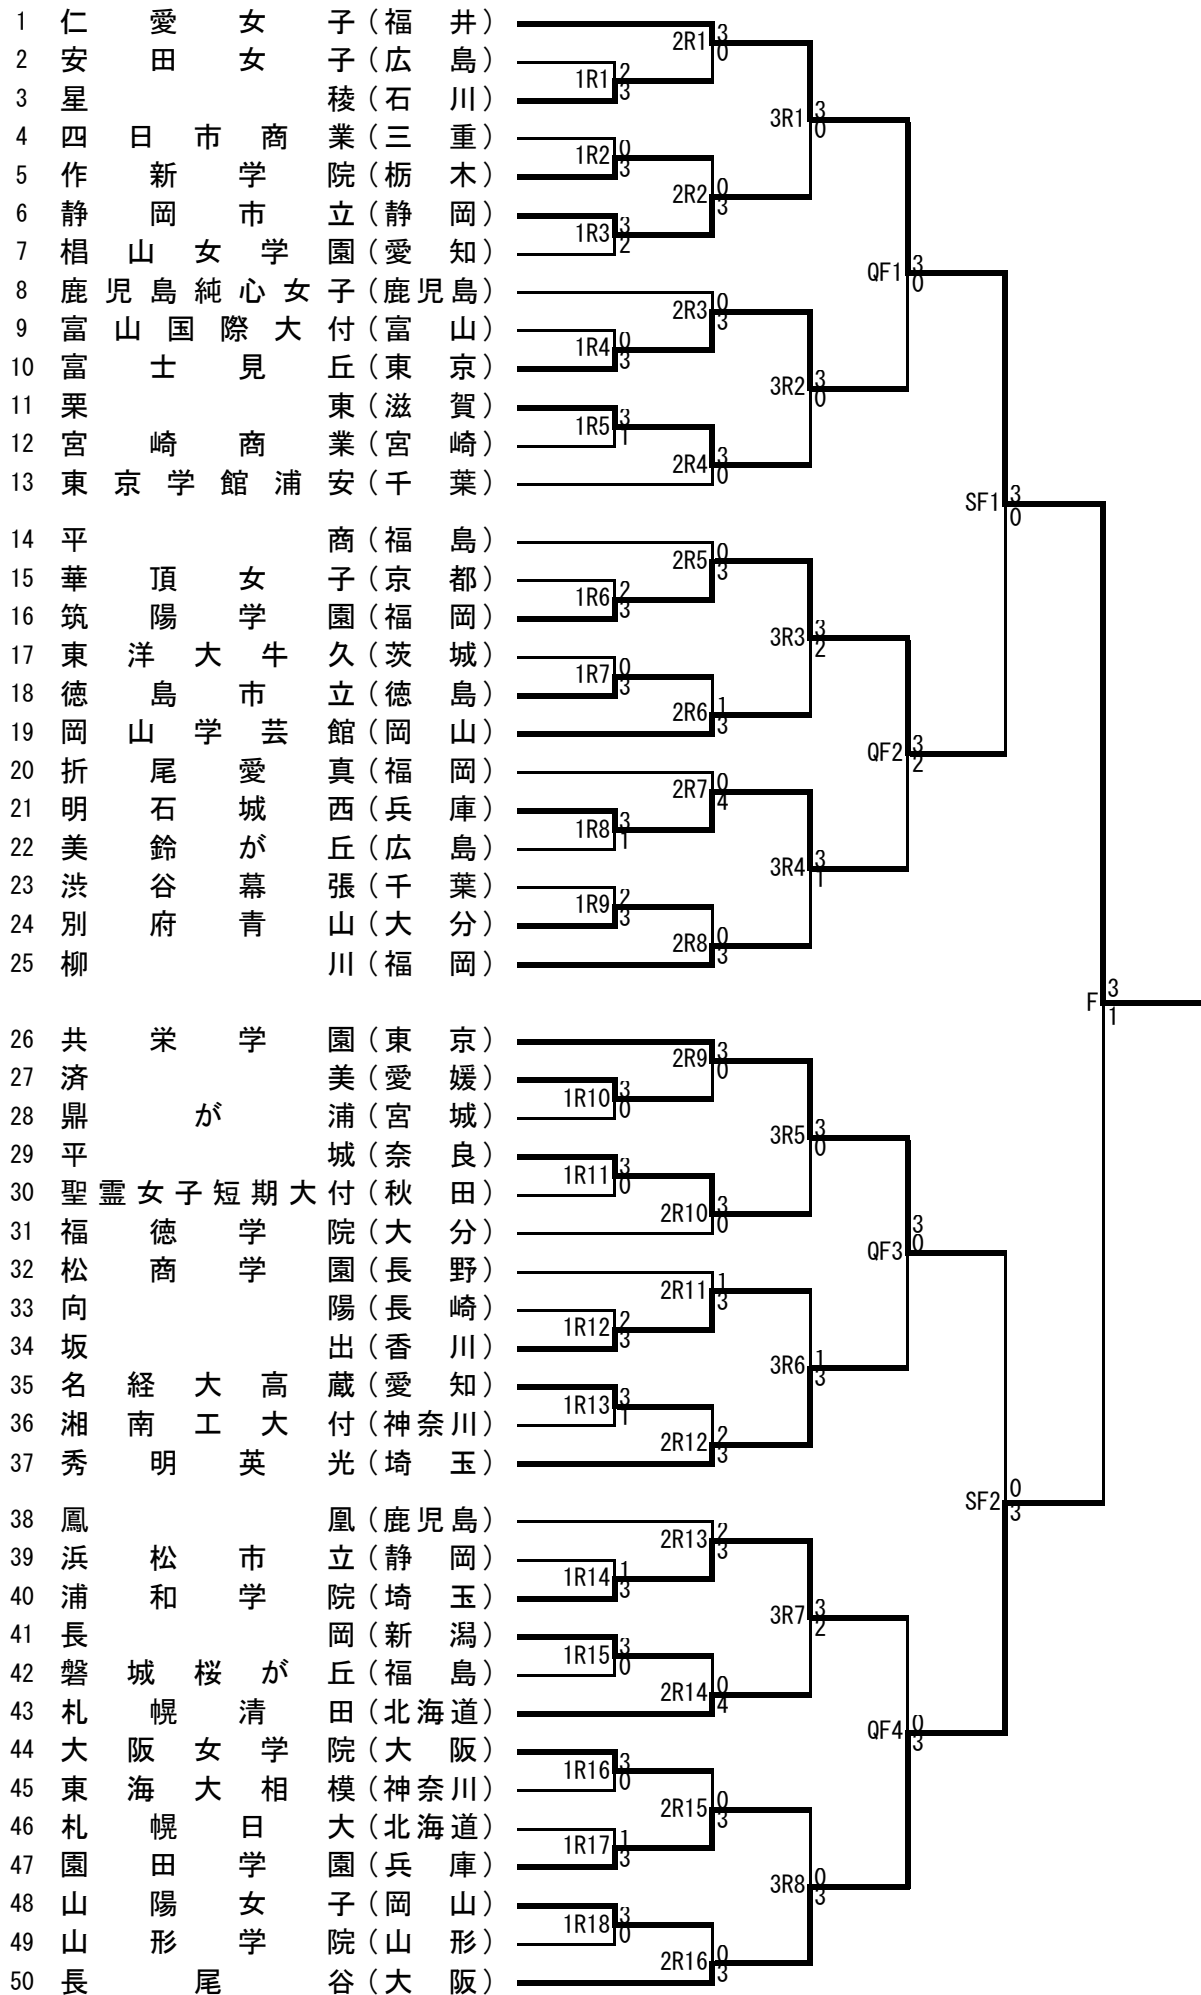

全国選抜高校テニス大会 女子団体