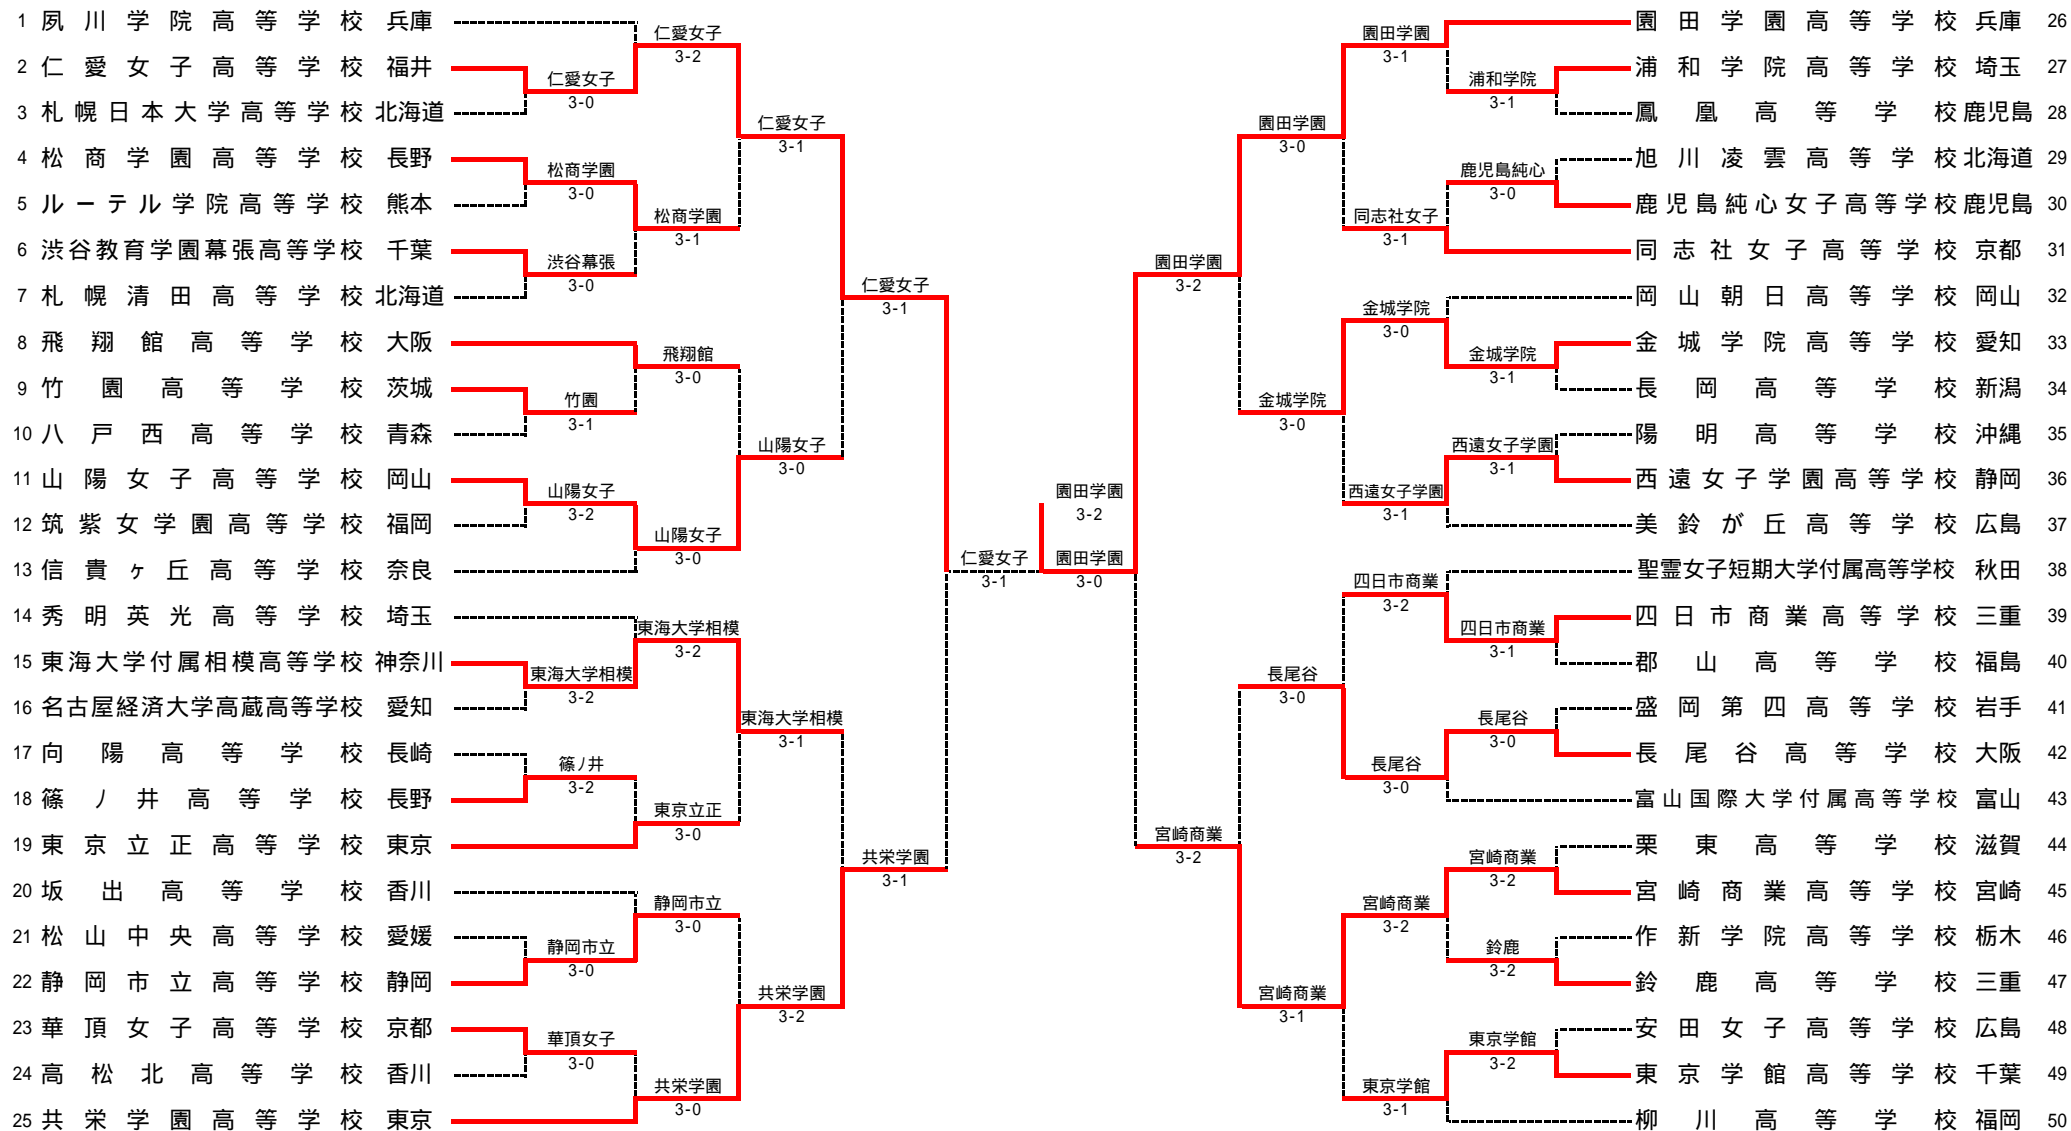

# 第26回全国選抜高校テニス大会 女子団体戦 試合結果

2004/3/22 ~ 26 博多の森テニス競技場