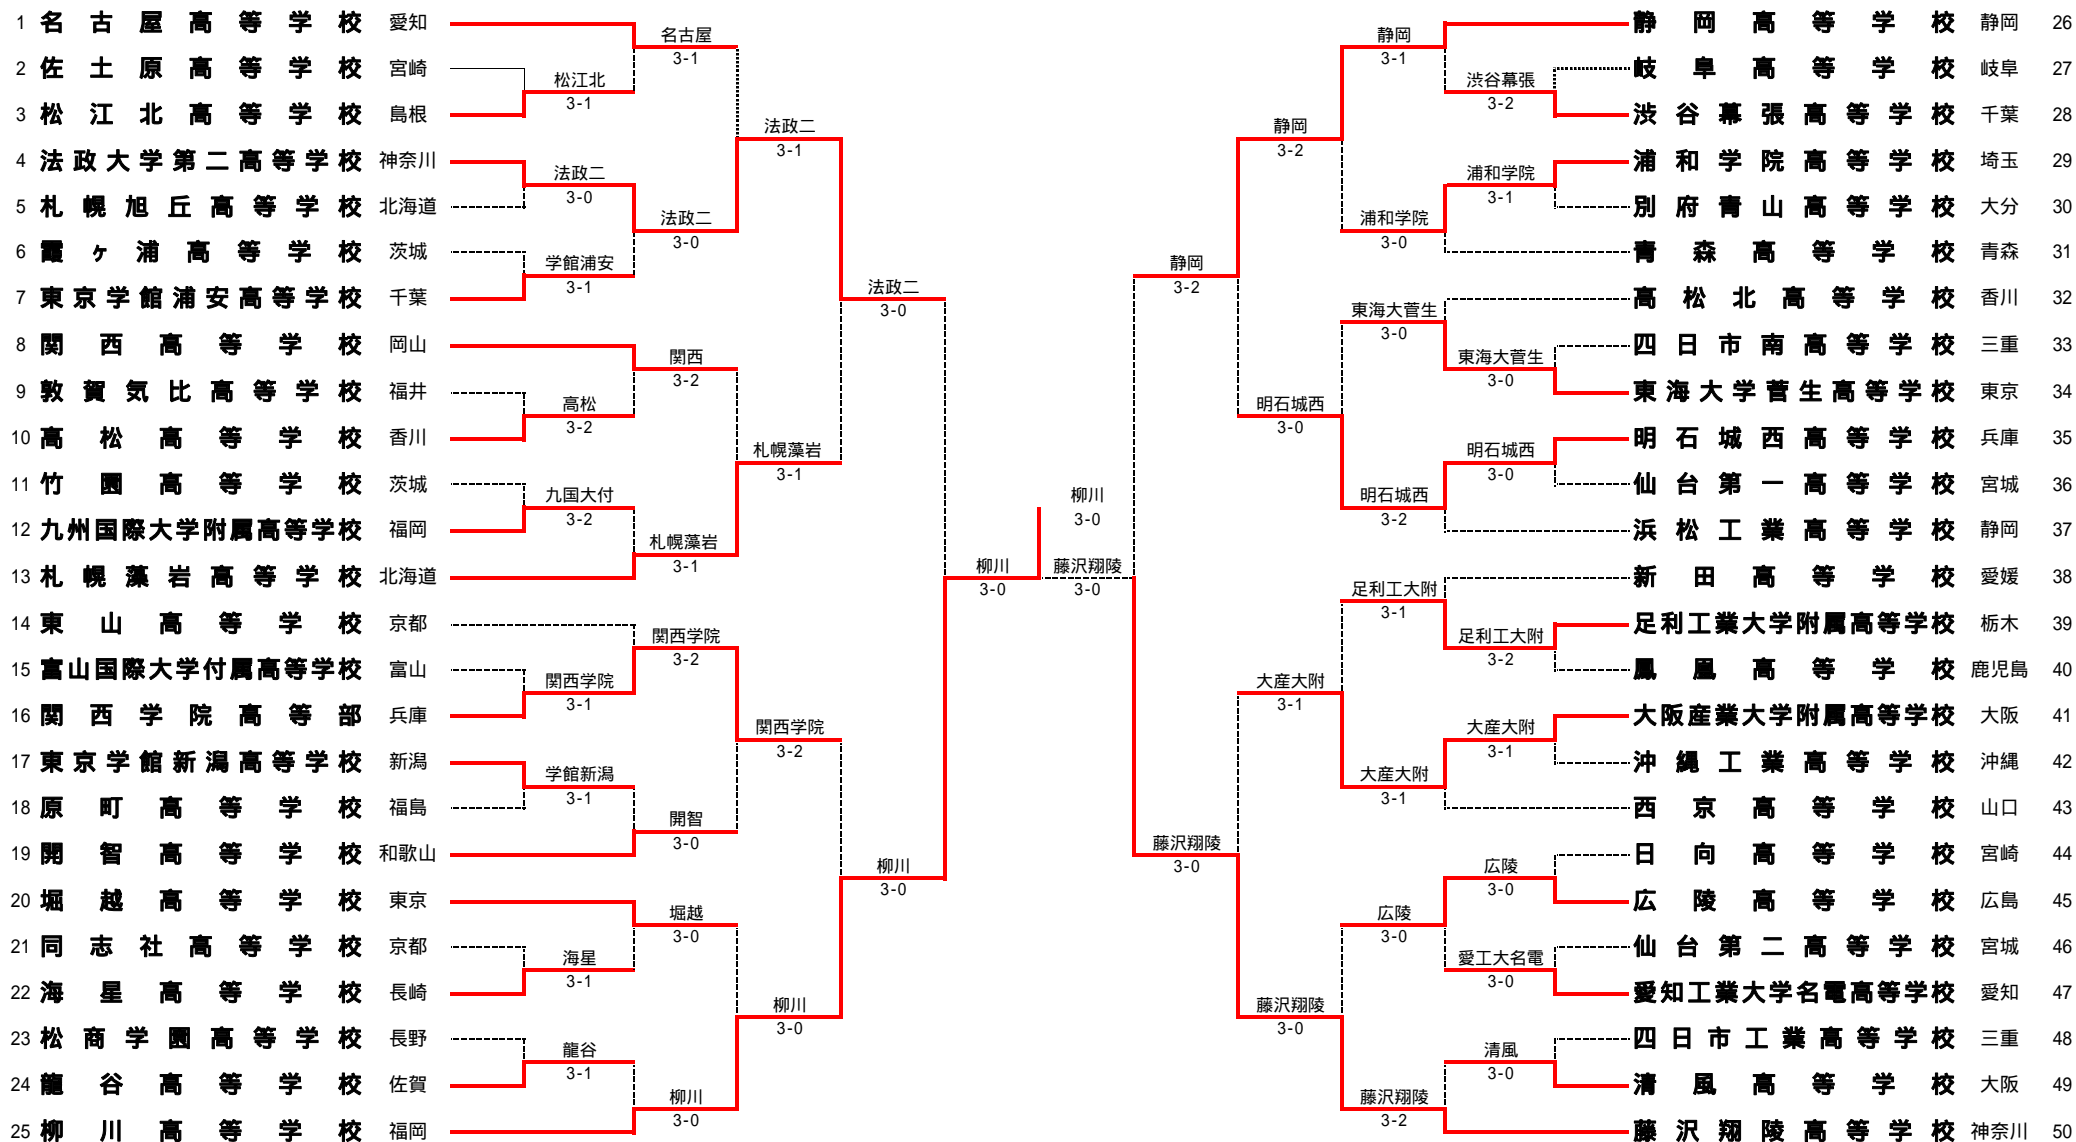

# 第26回全国選抜高校テニス大会 男子団体戦 試合結果

2004/3/22 ~ 26 博多の森テニス競技場

## 第26回全国選抜高校テニス大会 男子1回戦試合結果(No.1)

M1-1

佐土原高等学校		1		-		3		松江北高等学校	
宮崎								島根	
S1	河邊 信彰	0	2	...	8	1		S1	星村 純平
D1	戸高 雄人	1	8	...	3	0		D1	溝山 智樹
	稲田 拓也							D1	竹下 渉
S2	上米良謙太	0	1	...	8	1		S2	矢野 正洋
D2	黒木 佑樹	0	6	...	8	1		D2	小林 祐太
	椎村光太郎							D2	越野 涼太
S3	黒岩 聡			...				S3	日高 哲平