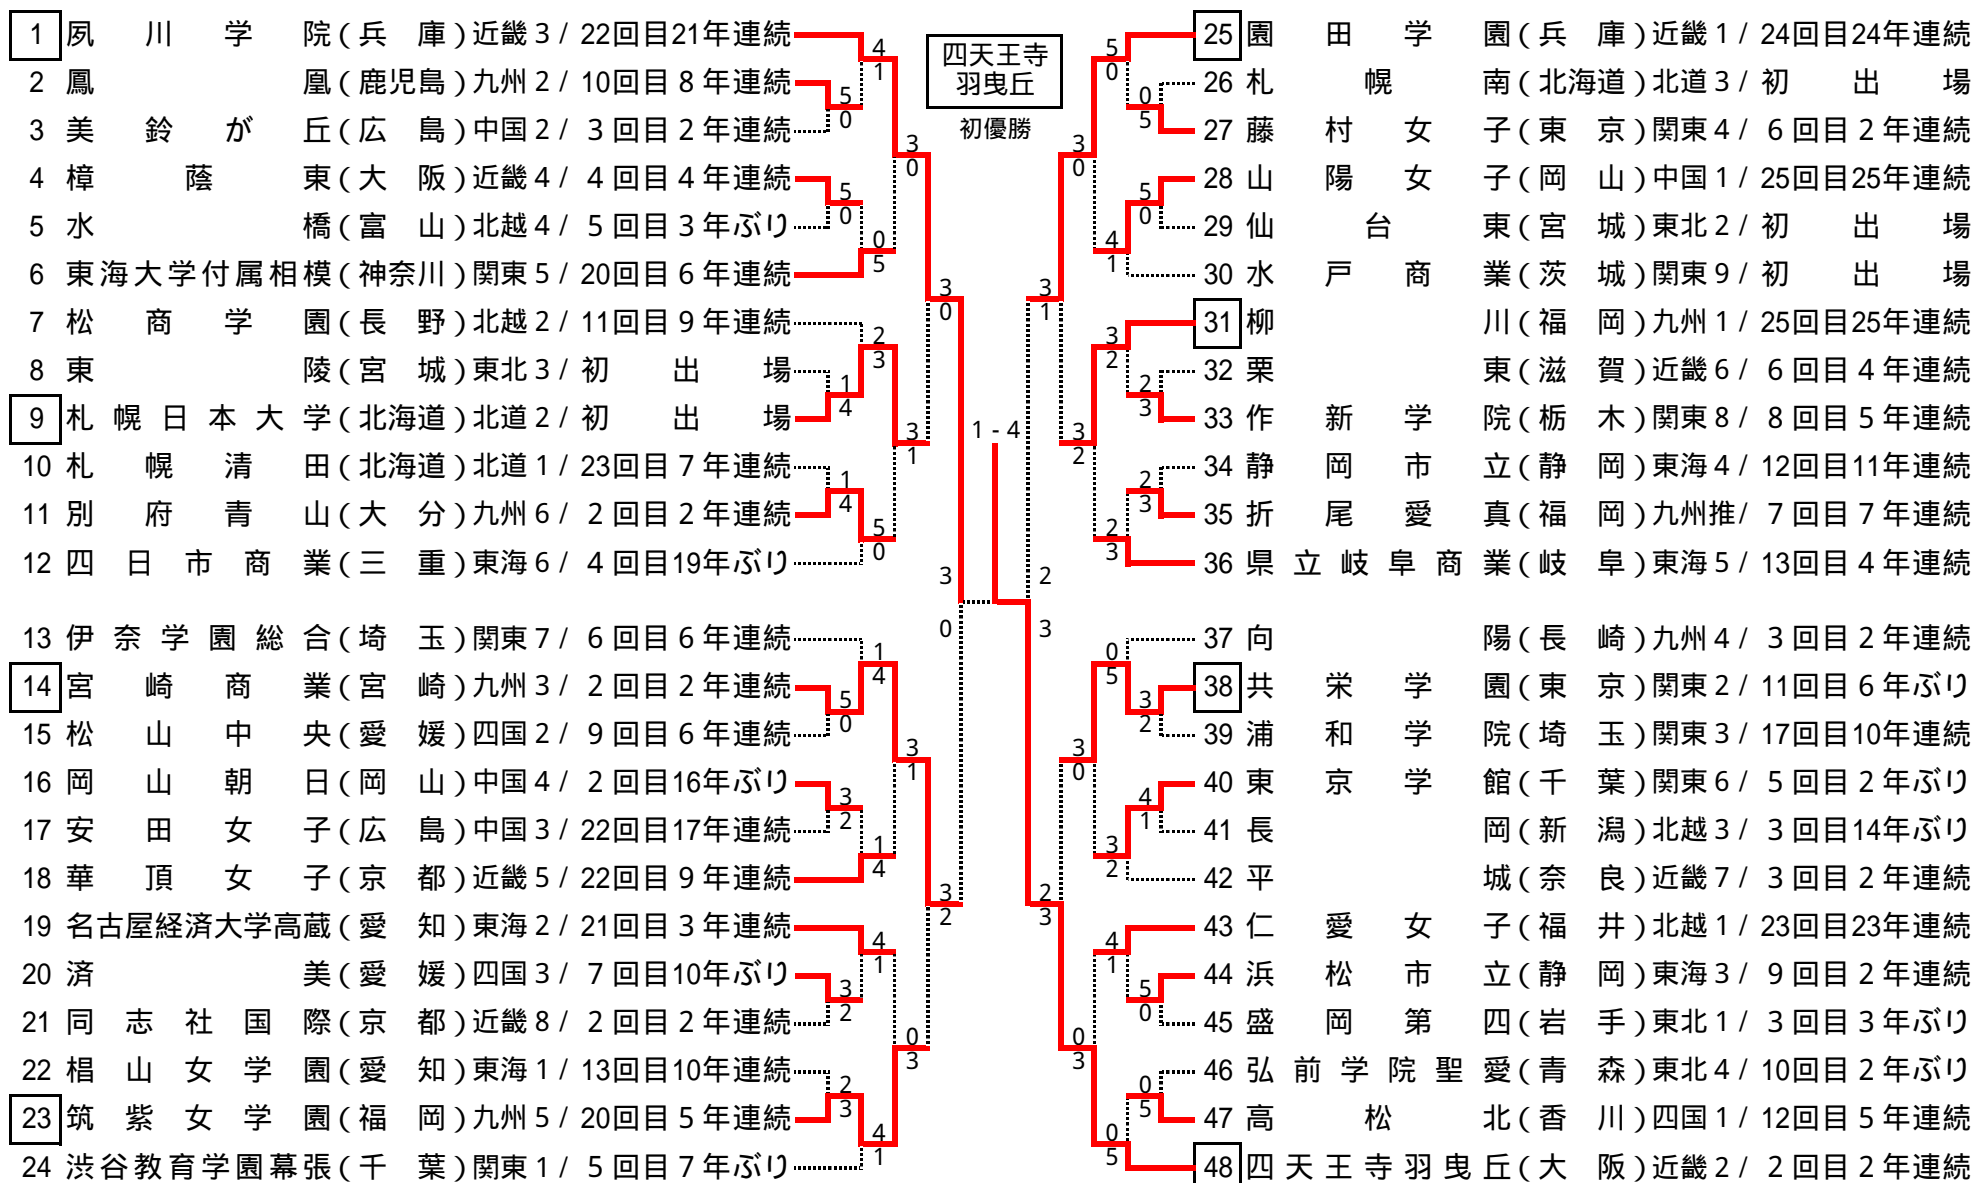

第25回全国選抜高校テニス大会結果

2003.3.22(土) ~ 25(火), 北九州市

男子

1	名古屋 (愛知) 東海 1 / 15回目 10年連続	5	柳川	25	明石城西 (兵庫) 近畿 1 / 11回目 6年連続
2	東海大学菅生 (東京) 関東 7 / 3回目 3年連続	3	3年連続 13回目 優勝	26	札幌日本大学 (北海道) 北道 1 / 5回目 4年連続
3	広陵 (広島) 中国 3 / 10回目 2年ぶり	2		27	新田 (愛媛) 四国 1 / 10回目 10年ぶり
4	浜松工業 (静岡) 東海 6 / 9回目 3年連続	2		28	同志社 (京都) 近畿 5 / 4回目 2年ぶり
5	鳳凰 (鹿児島) 九州 3 / 3回目 4年ぶり	3		29	堀越 (東京) 関東 4 / 17回目 7年連続
6	松商学園 (長野) 北越 1 / 10回目 5年連続	2		30	清風 (大阪) 近畿 2 / 25回目 25年連続
7	札幌藻岩 (北海道) 北道 3 / 23回目 14年連続	1		31	岡山理科大学附属 (岡山) 中国 2 / 18回目 15年連続
8	東北学院榴ヶ岡 (宮城) 東北 3 / 3回目 11年ぶり	1		32	東陵 (宮城) 東北 4 / 初出場
9	富山国際大学付属 (富山) 北越 3 / 6回目 6年連続	4		33	甲府第一 (山梨) 関東 8 / 2回目 16年ぶり
10	浦和学院 (埼玉) 関東 3 / 17回目 4年連続	5		34	関西学院 (兵庫) 近畿 3 / 6回目 2年連続
11	八戸西 (青森) 東北 2 / 初出場	0		35	東海大学付属浦安 (千葉) 関東 9 / 7回目 2年ぶり
12	伊奈学園総合 (埼玉) 関東 6 / 2回目 2年ぶり	4		36	西京 (山口) 中国 4 / 7回目 2年連続
13	熊本マリスト学園 (熊本) 九州 4 / 初出場	1		37	足利工業大学附属 (栃木) 関東 1 / 6回目 5年連続
14	県立岐阜商業 (岐阜) 東海 4 / 9回目 5年連続	5		38	愛知工業大学名電 (愛知) 東海 5 / 9回目 2年連続
15	敦賀気比 (福井) 北越 2 / 5回目 2年連続	0		39	同志社国際 (京都) 近畿 6 / 4回目 3年ぶり
16	関西西 (岡山) 中国 1 / 22回目 3年連続	2		40	伊予 (愛媛) 四国 2 / 4回目 3年ぶり
17	佐土原 (宮崎) 九州 2 / 8回目 3年連続	3		41	龍谷 (佐賀) 九州 6 / 4回目 6年ぶり
18	岩手 (岩手) 東北 1 / 5回目 2年連続	1		42	大阪産業大学附属 (大阪) 近畿 4 / 3回目 3年連続
19	藤沢翔陵 (神奈川) 関東 5 / 4回目 2年ぶり	4		43	九州国際大学付属 (福岡) 九州 5 / 15回目 7年連続
20	福岡大学附属大濠 (福岡) 九州推 / 3回目 3年ぶり	1		44	日本大学三島 (静岡) 東海 3 / 15回目 15年連続
21	高知 (高知) 四国 3 / 7回目 2年連続	4		45	海星 (長崎) 九州 7 / 12回目 4年連続
22	麗澤瑞浪 (岐阜) 東海 2 / 4回目 2年ぶり	4		46	信貴ヶ丘 (奈良) 近畿 7 / 5回目 6年ぶり
23	札幌光星 (北海道) 北道 2 / 3回目 3年ぶり	1		47	篠ノ井 (長野) 北越 4 / 初出場
24	法政大学第二 (神奈川) 関東 2 / 4回目 2年連続	5		48	柳川 (福岡) 九州 1 / 25回目 25年連続

第25回全国選抜高校テニス大会結果

2003.3.22(土) ~ 25(火), 北九州市

女子