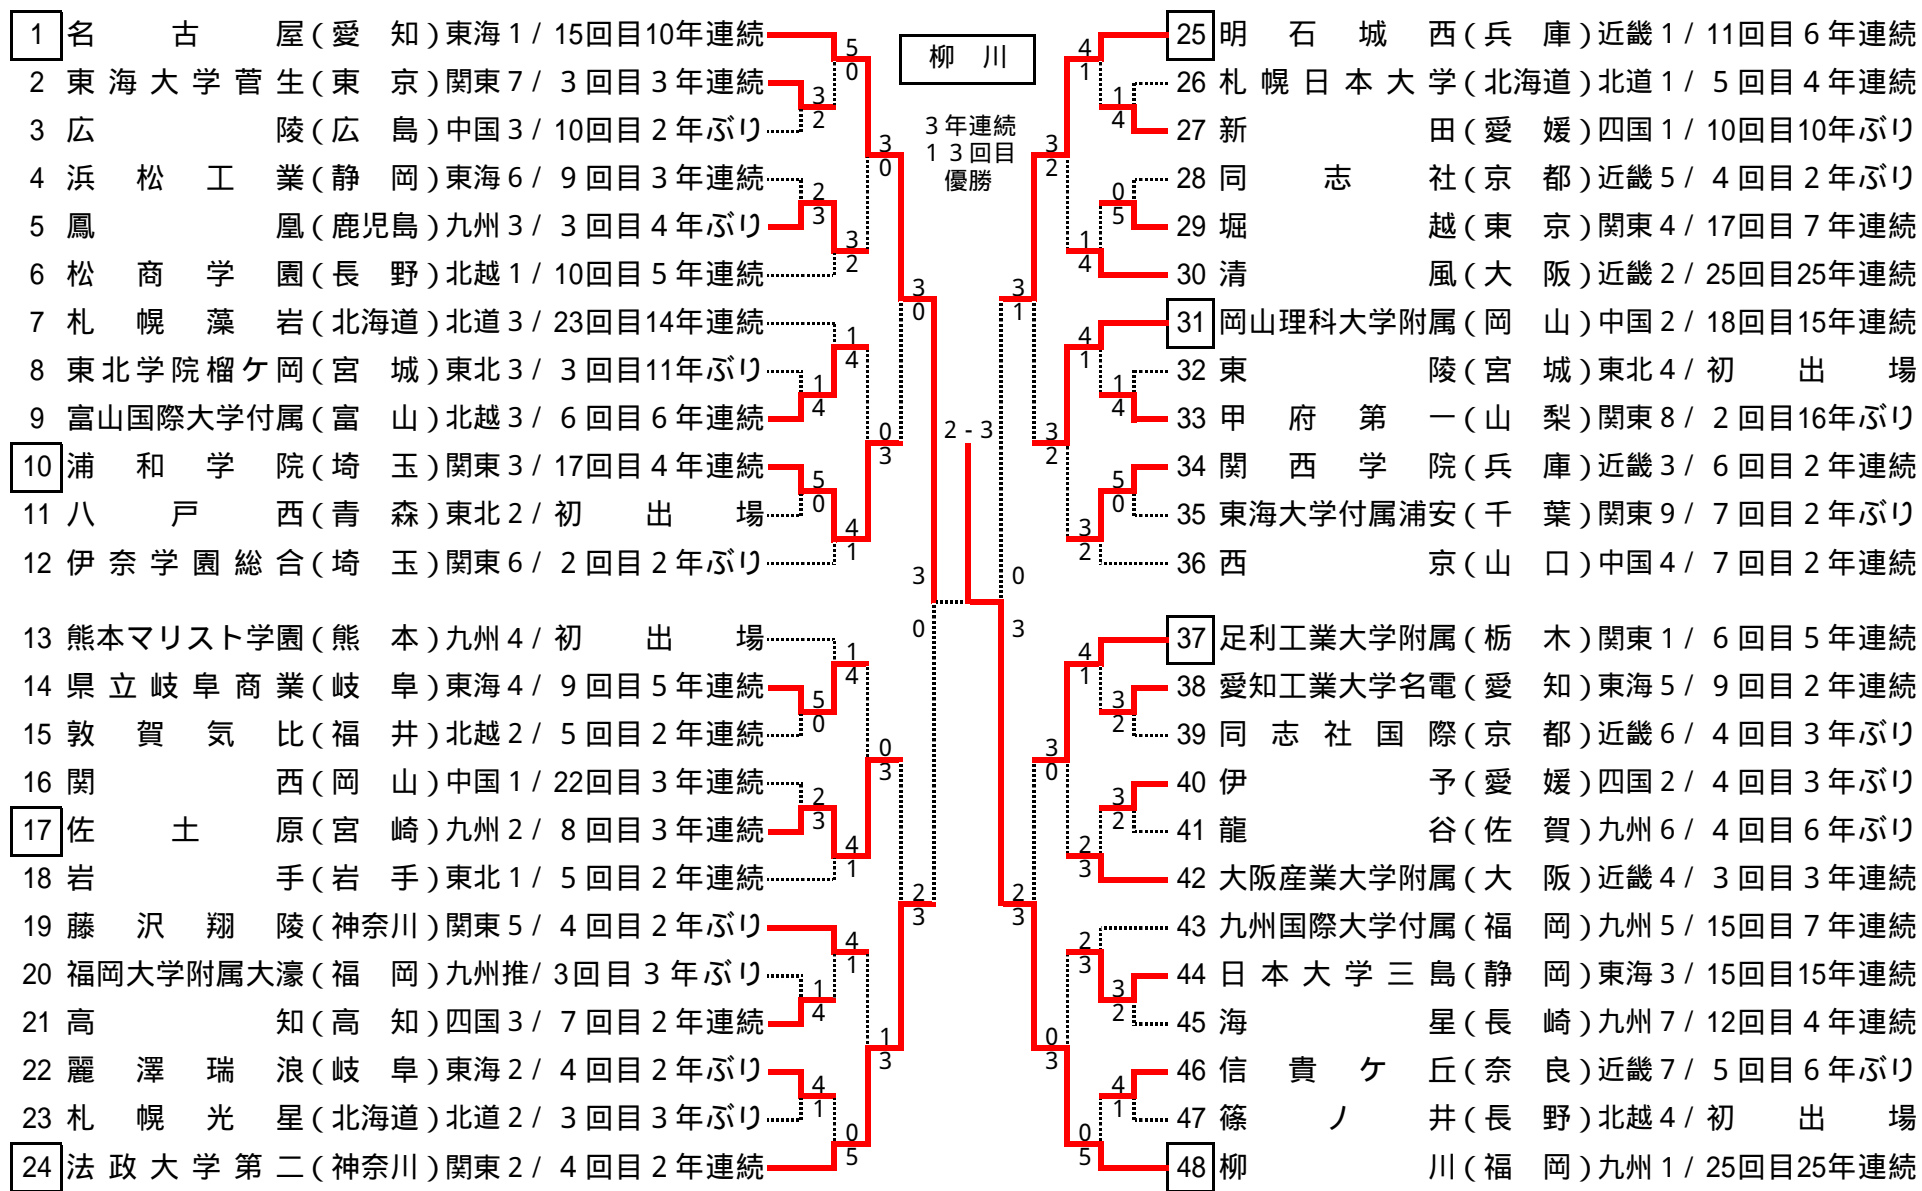

# 第25回全国選抜高校テニス大会結果

2003.3.22(土) ~ 25(火), 北九州市

男 子

# 第25回全国選抜高校テニス大会結果

2003.3.22(土) ~ 25(火), 北九州市

女子

第25回全国選抜高校テニス大会 男子1回戦試合結果(1) 2003/3/26

M1-1

東海大菅生		3		-		2		広陵	
東京								広島	
D1	藪内 雄一郎	0	2	-	6	1	D1	三村 友基	
	中村 直巳			-				D1	田中 淳之
D2	新倉 孝侑	0	3	-	6	1	D2	平岡 耕太	
	橋定 祐希			-				D2	村田 清一
S1	佐藤 文平	1	6	-	3	0	S1	小林 太郎	
S2	佐藤 正樹	1	6	-	3	0	S2	尾後 文彬	
S3	平木 義大	1	6	-	3	0	S3	岡田 浩明	