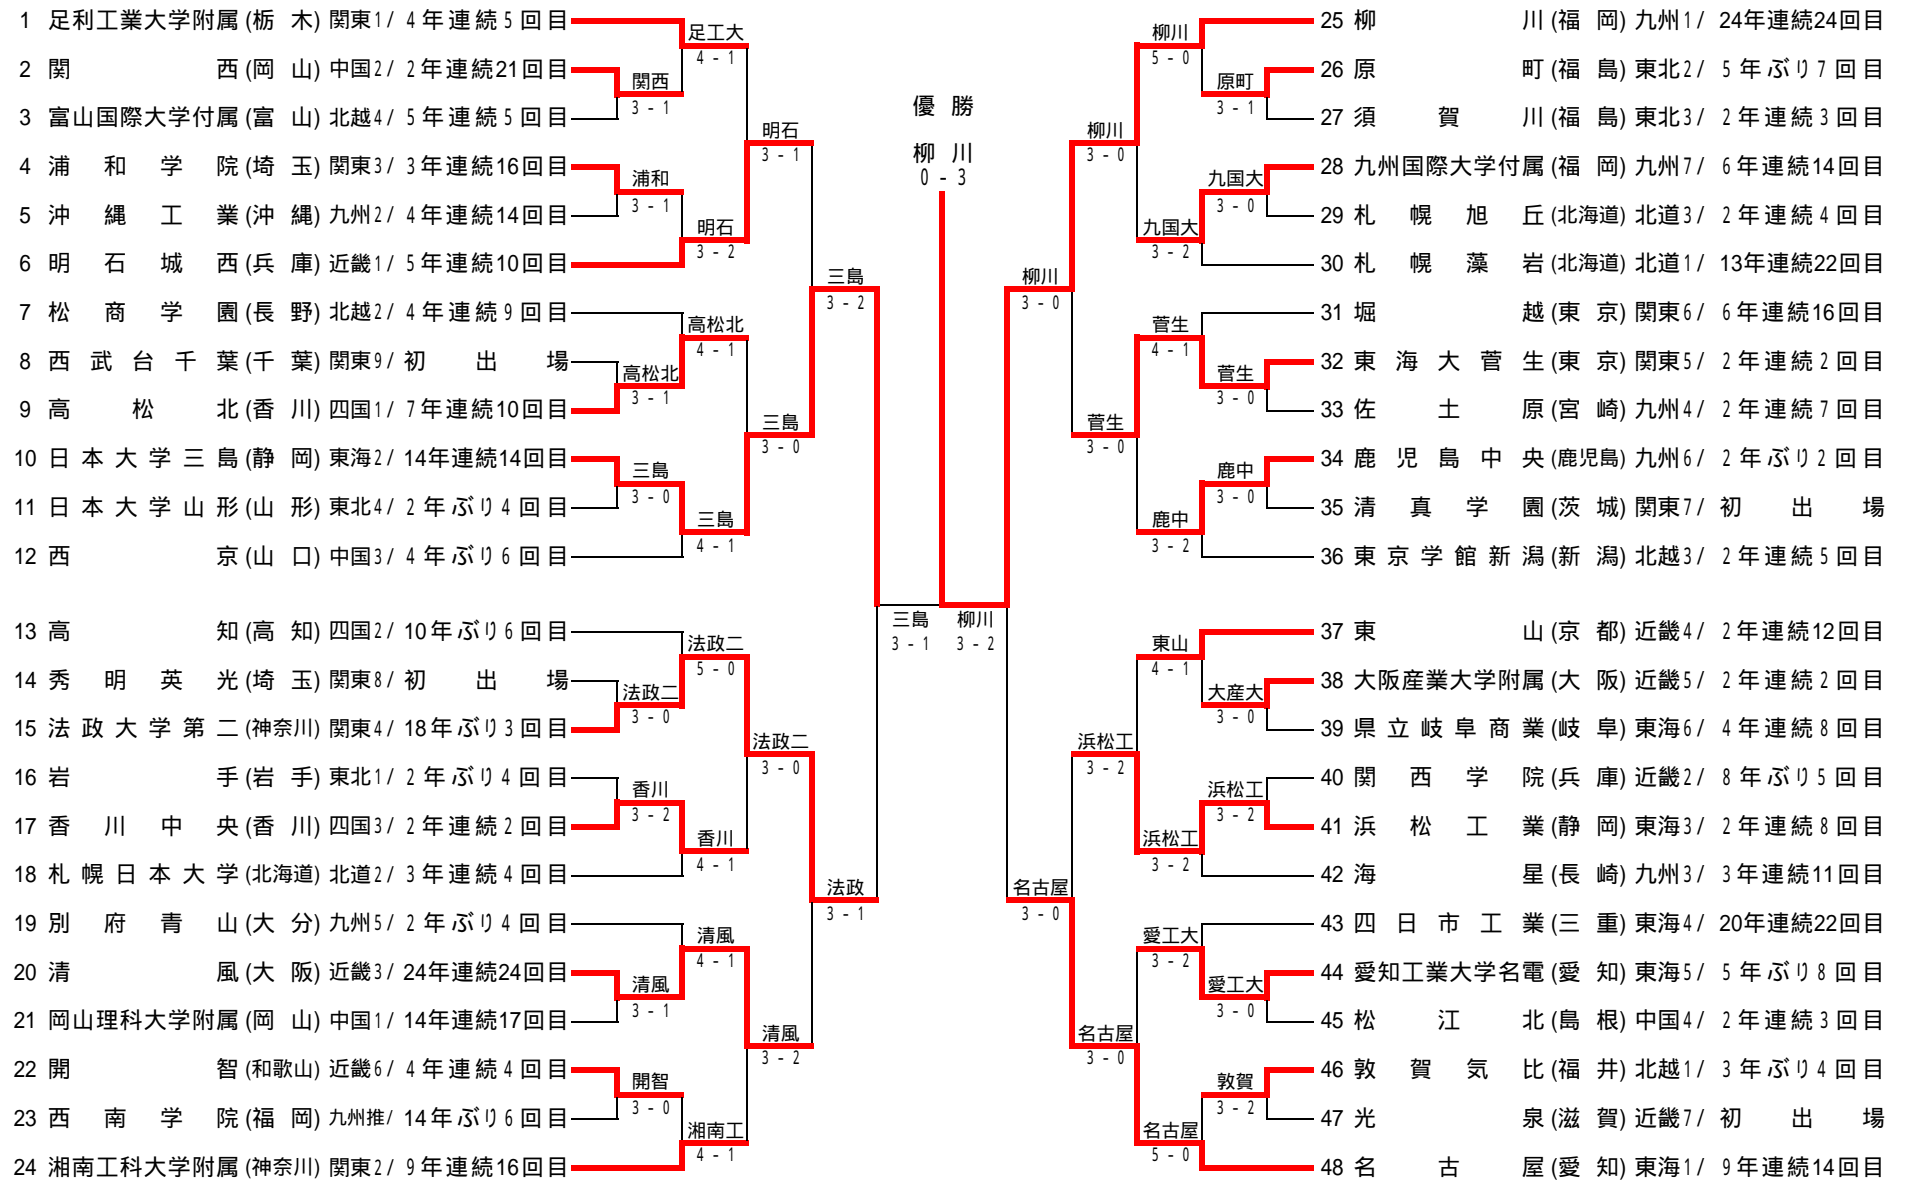

第24回全国選抜高校テニス大会結果

男子

第24回全国選抜高校テニス大会結果

女子

学校No	明石城西	スコア				学校No	日大三島
		2	-	3			
0	氏名				0	氏名	
D1	徳毛 真也	4	-	6	D1	榎原 祐希	
	脇 博弥	5	-	7		岩本 英秋	
D2	小川 冬樹	6	-	2	D2	鈴木 大輔	
	大西 颯	6	-	2		鈴木 史明	
S1	穴田 裕介	1	-	6	S1	山口 尚吾	
S2	渋谷 祐樹	6	-	4	S2	戸田 裕大	
		6	-	4			
S3	渋谷 洋太郎	1	-	6	S3	山辺 剛	
		6	-	1			