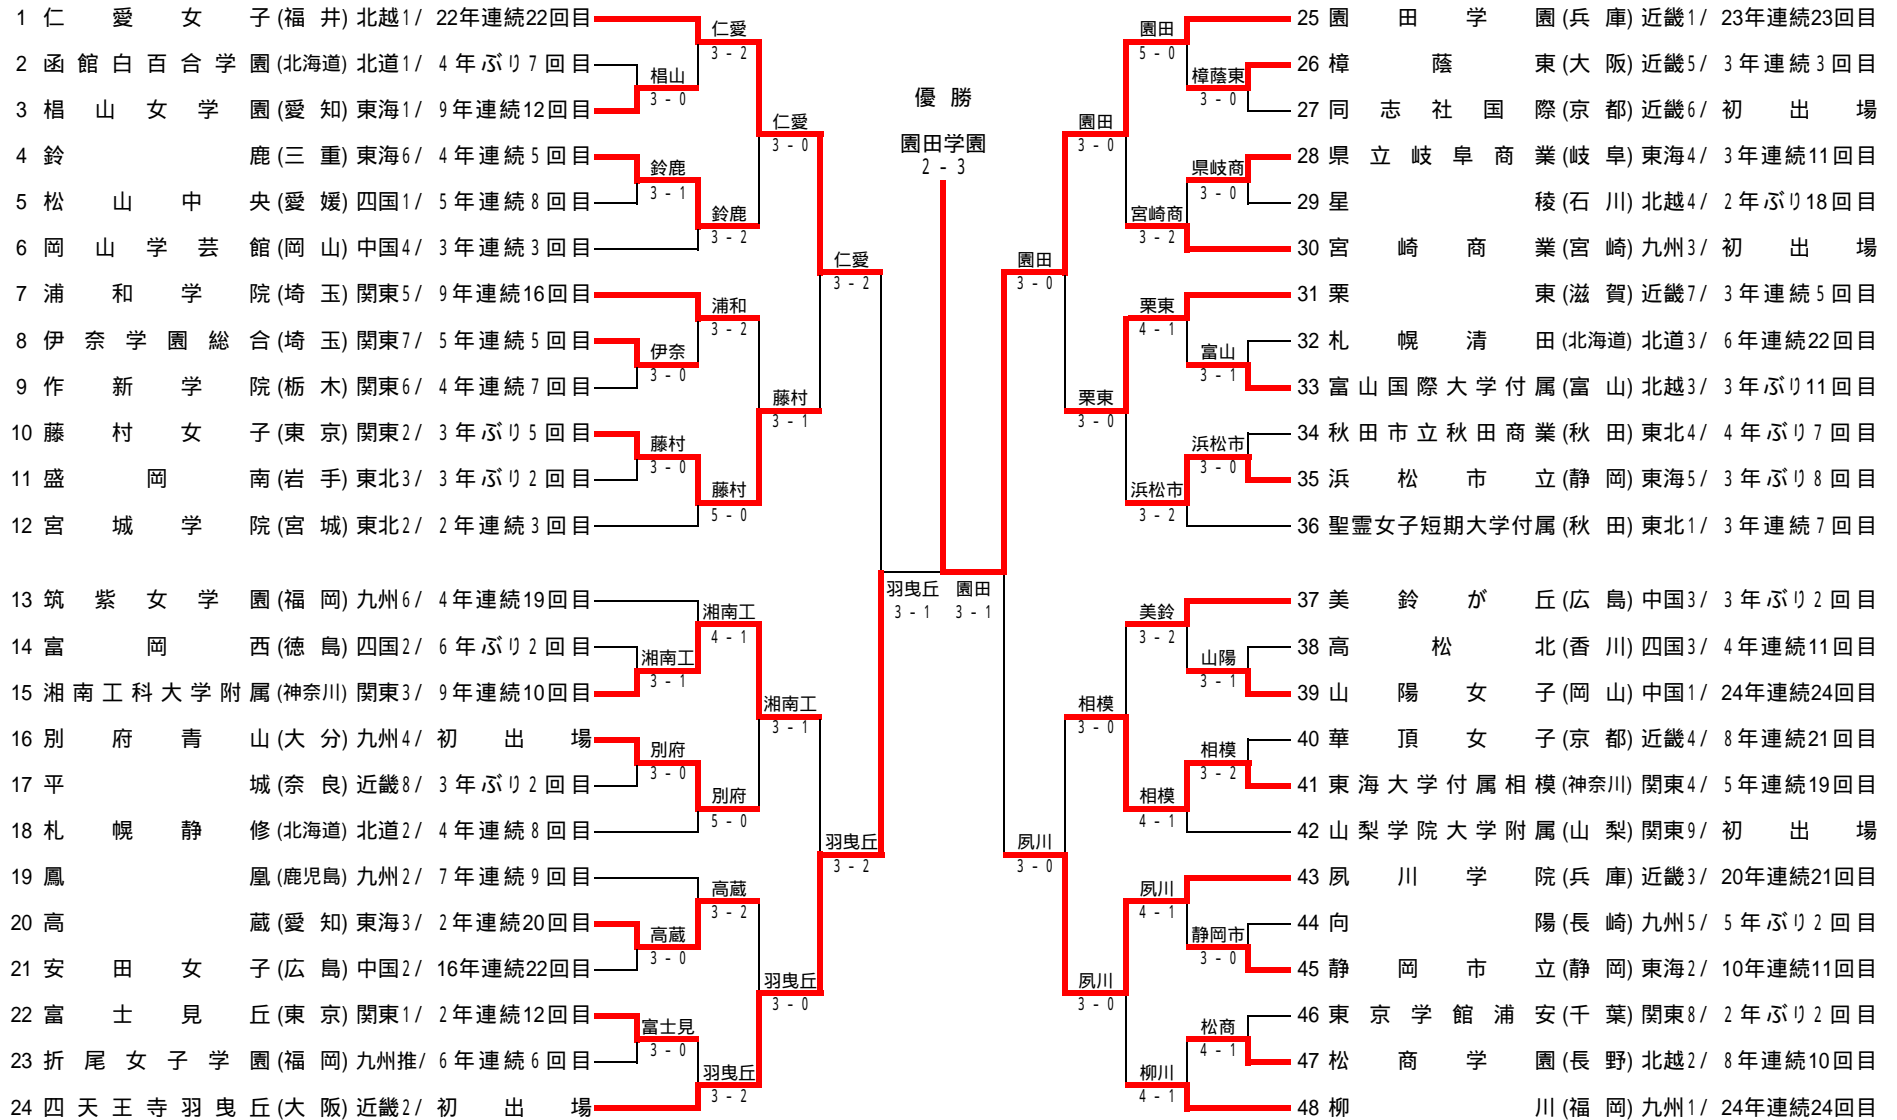

第24回全国選抜高校テニス大会結果

男子

第24回全国選抜高校テニス大会結果

女子

学校No	明石城西	スコア				学校No	日大三島
		2	-	3			
0	氏名				0	氏名	
D1	徳毛 真也	4	-	6	D1	榎原 祐希	
	脇 博弥	5	-	7		岩本 英秋	
D2	小川 冬樹	6	-	2	D2	鈴木 大輔	
	大西 颯	6	-	2		鈴木 史明	
S1	穴田 裕介	1	-	6	S1	山口 尚吾	
S2	渋谷 祐樹	6	-	4	S2	戸田 裕大	
		6	-	4			
S3	渋谷 洋太郎	1	-	6	S3	山辺 剛	
		6	-	1			