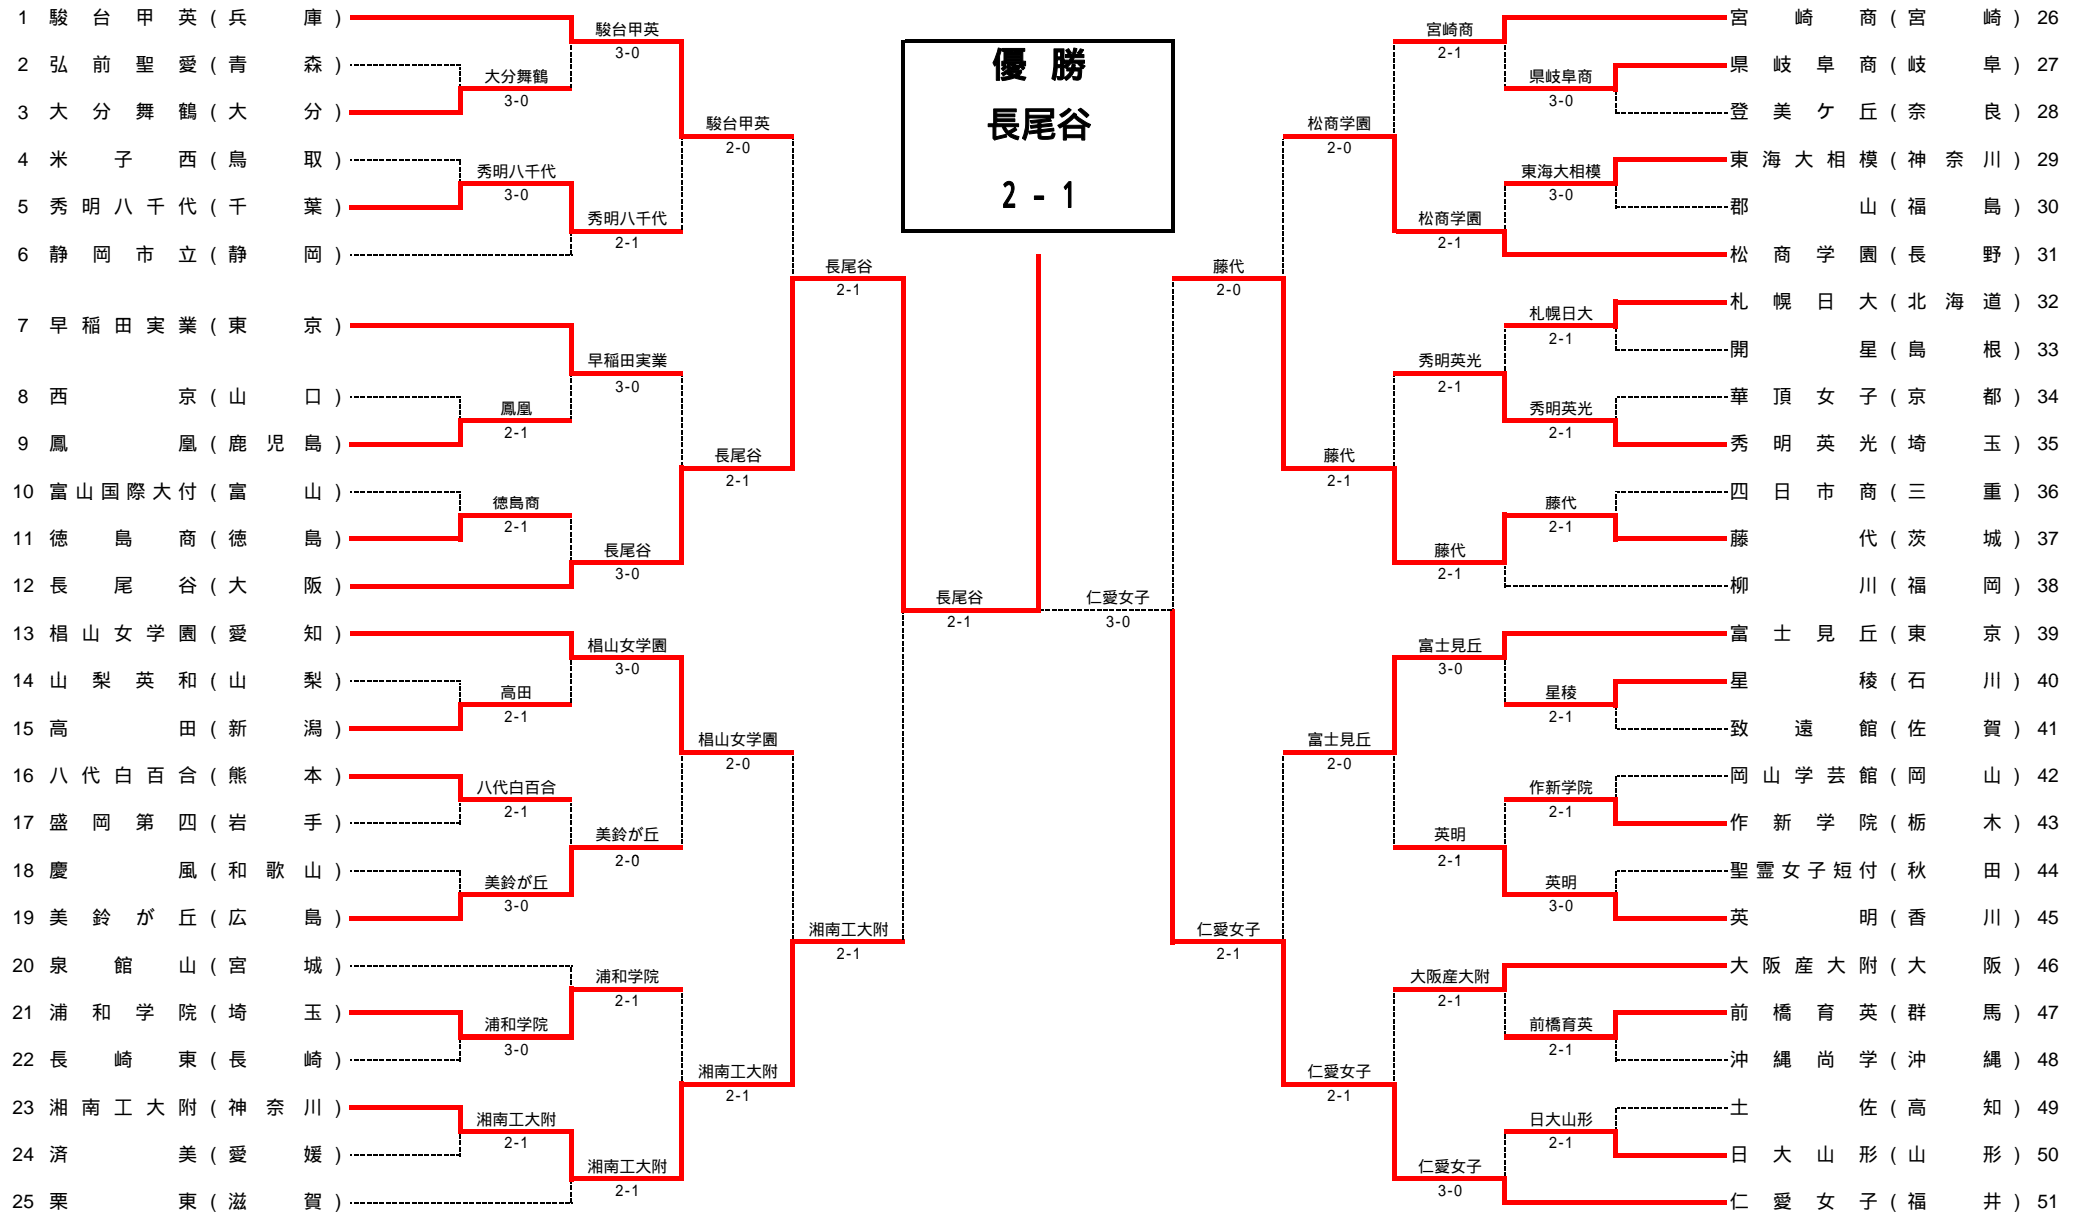

女子団体戦

平成20年度 全国高等学校総合体育大会 (テニス競技)

第65回全国高等学校対抗テニス大会

男子団体戦 対戦記録表

1回戦

1R1	2 京都国際	2 - 1	3 秋 田
D	三宅希昇 松矢義規	8-2	渡部匠 伊藤紘成
S1	西村翼	8-5	佐々木啓
S2	李宇容	5-8	嵯峨卓

1R3	8 浦和学院	3 - 0	9 平 工
D	町田祐介 齋藤祐輔	8-1	中田卓志 小澤拓也
S1	後藤俊輔	8-2	小川智也
S2	弘岡竜治	8-2	野口晃生