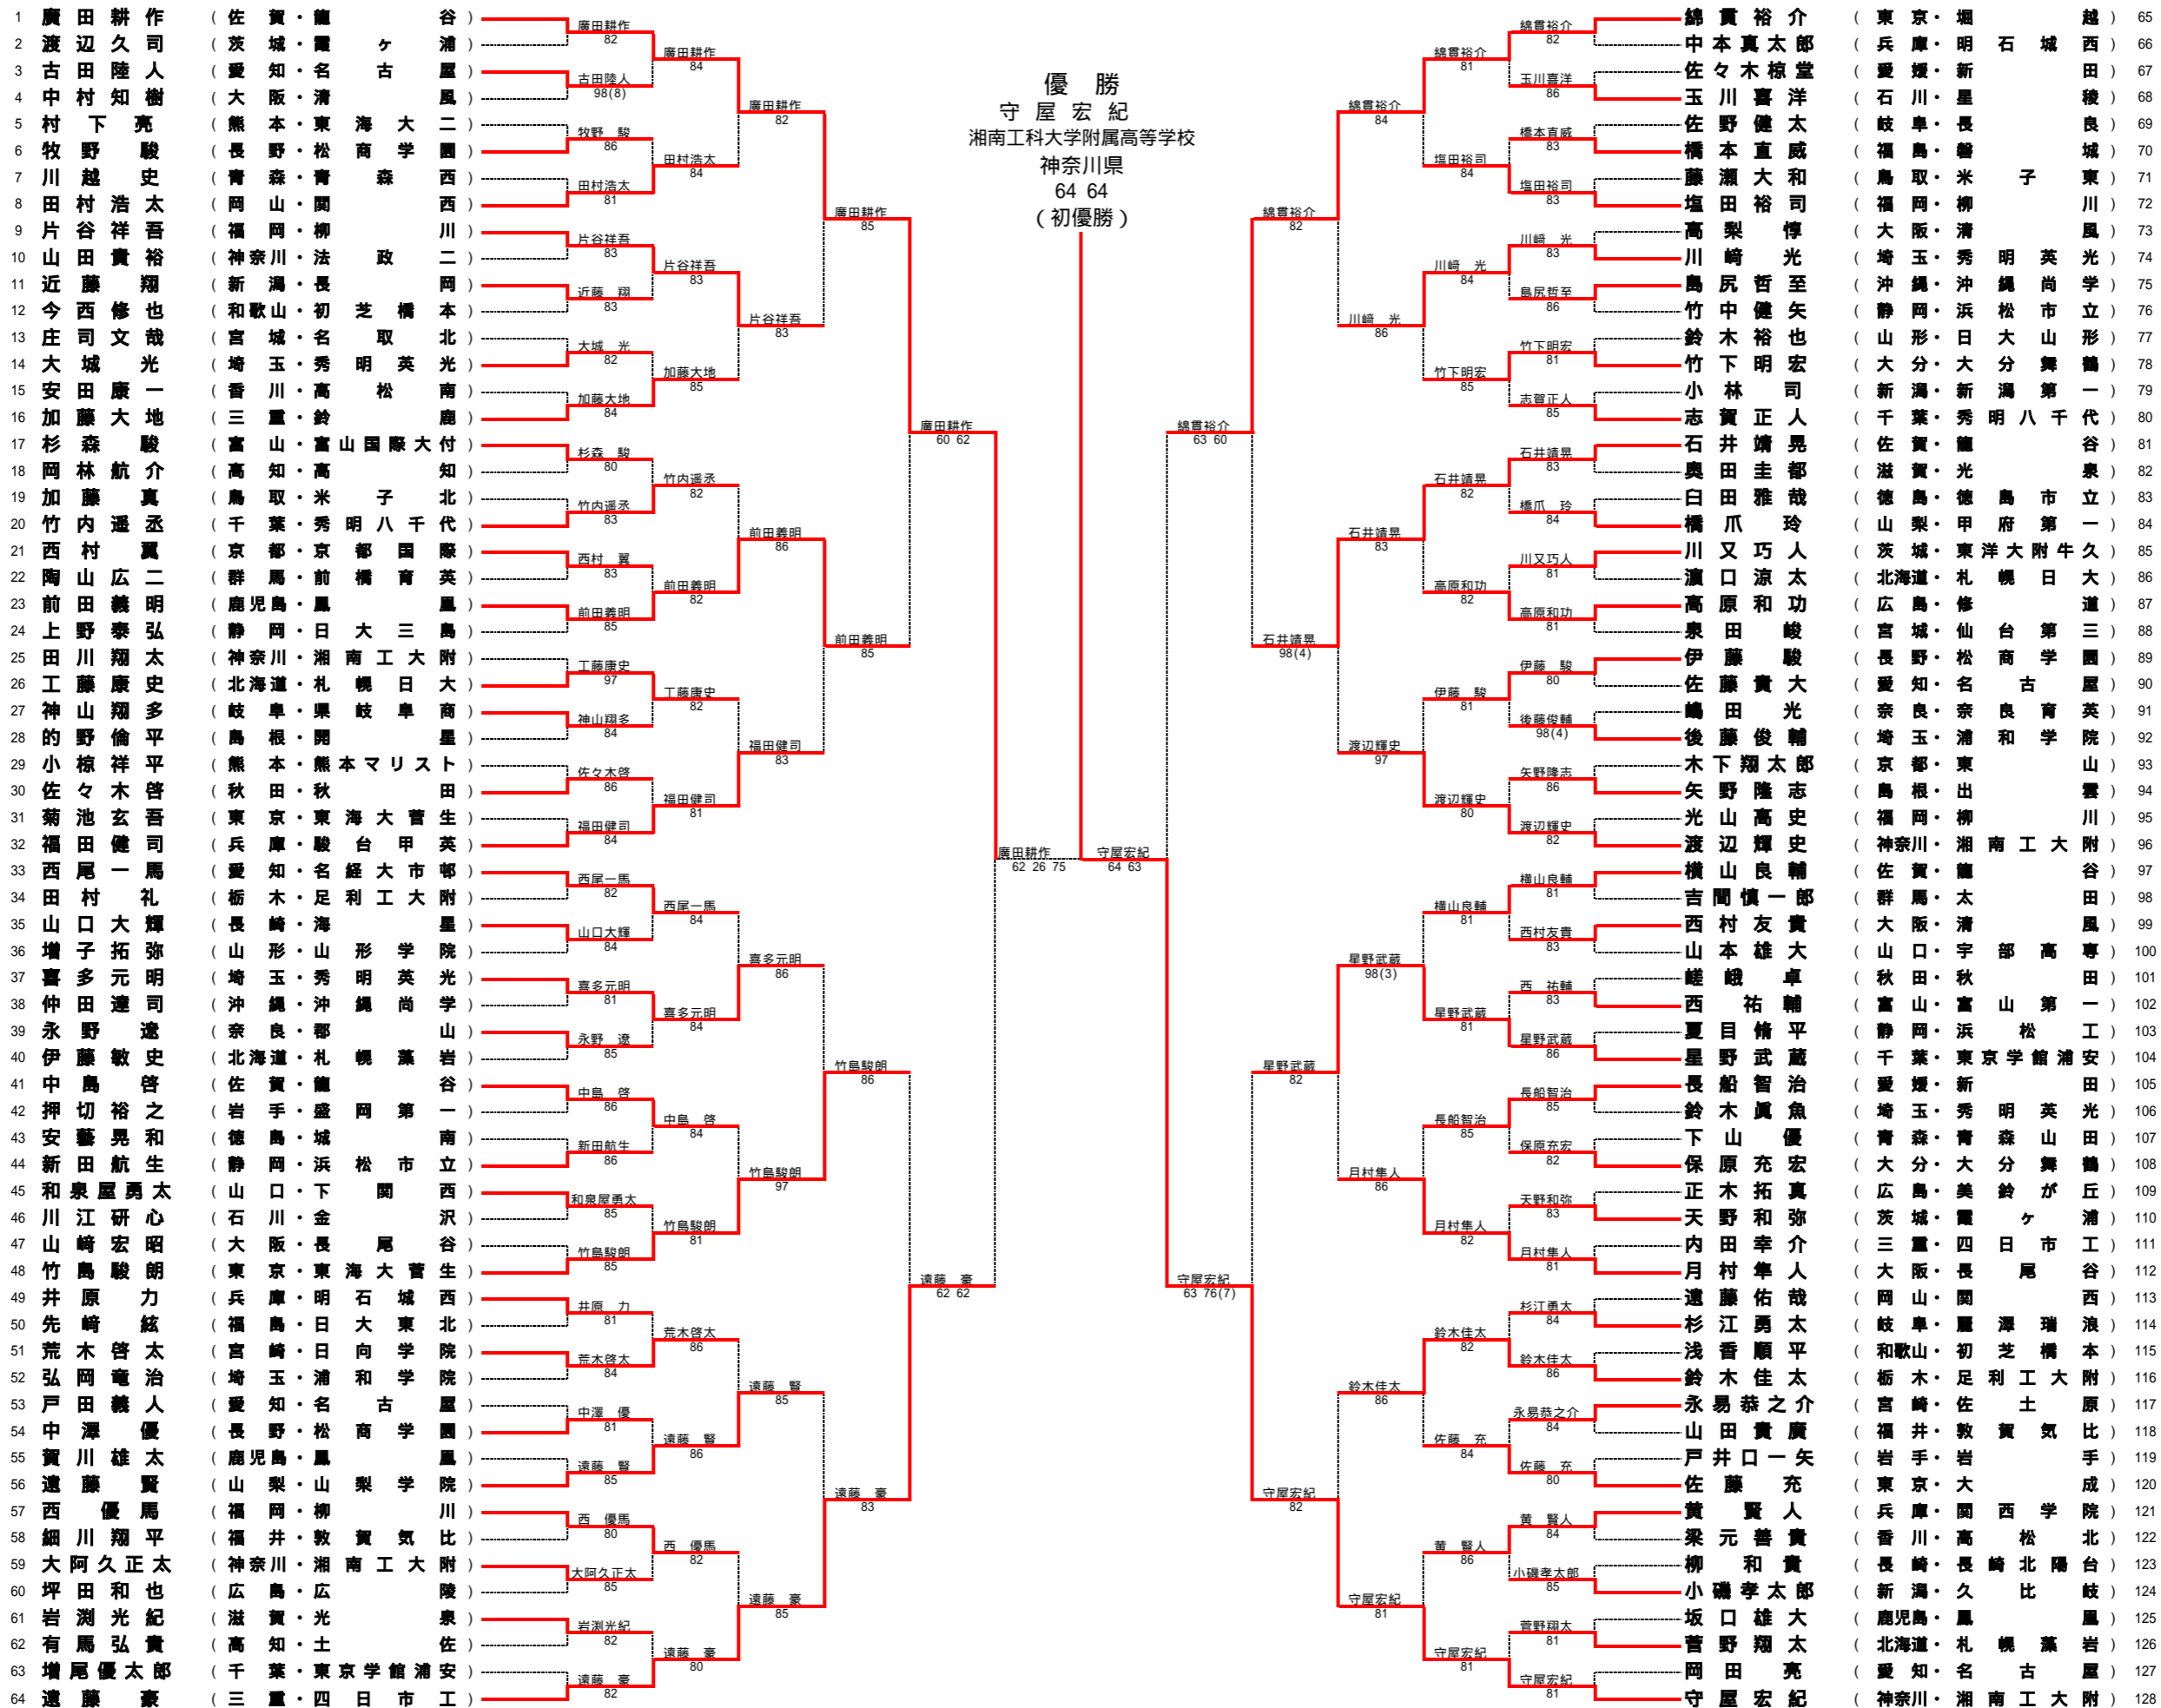

男子シングルス

平成20年度 全国高等学校総合体育大会(テニス競技)

第98回全国高等学校テニス選手権大会