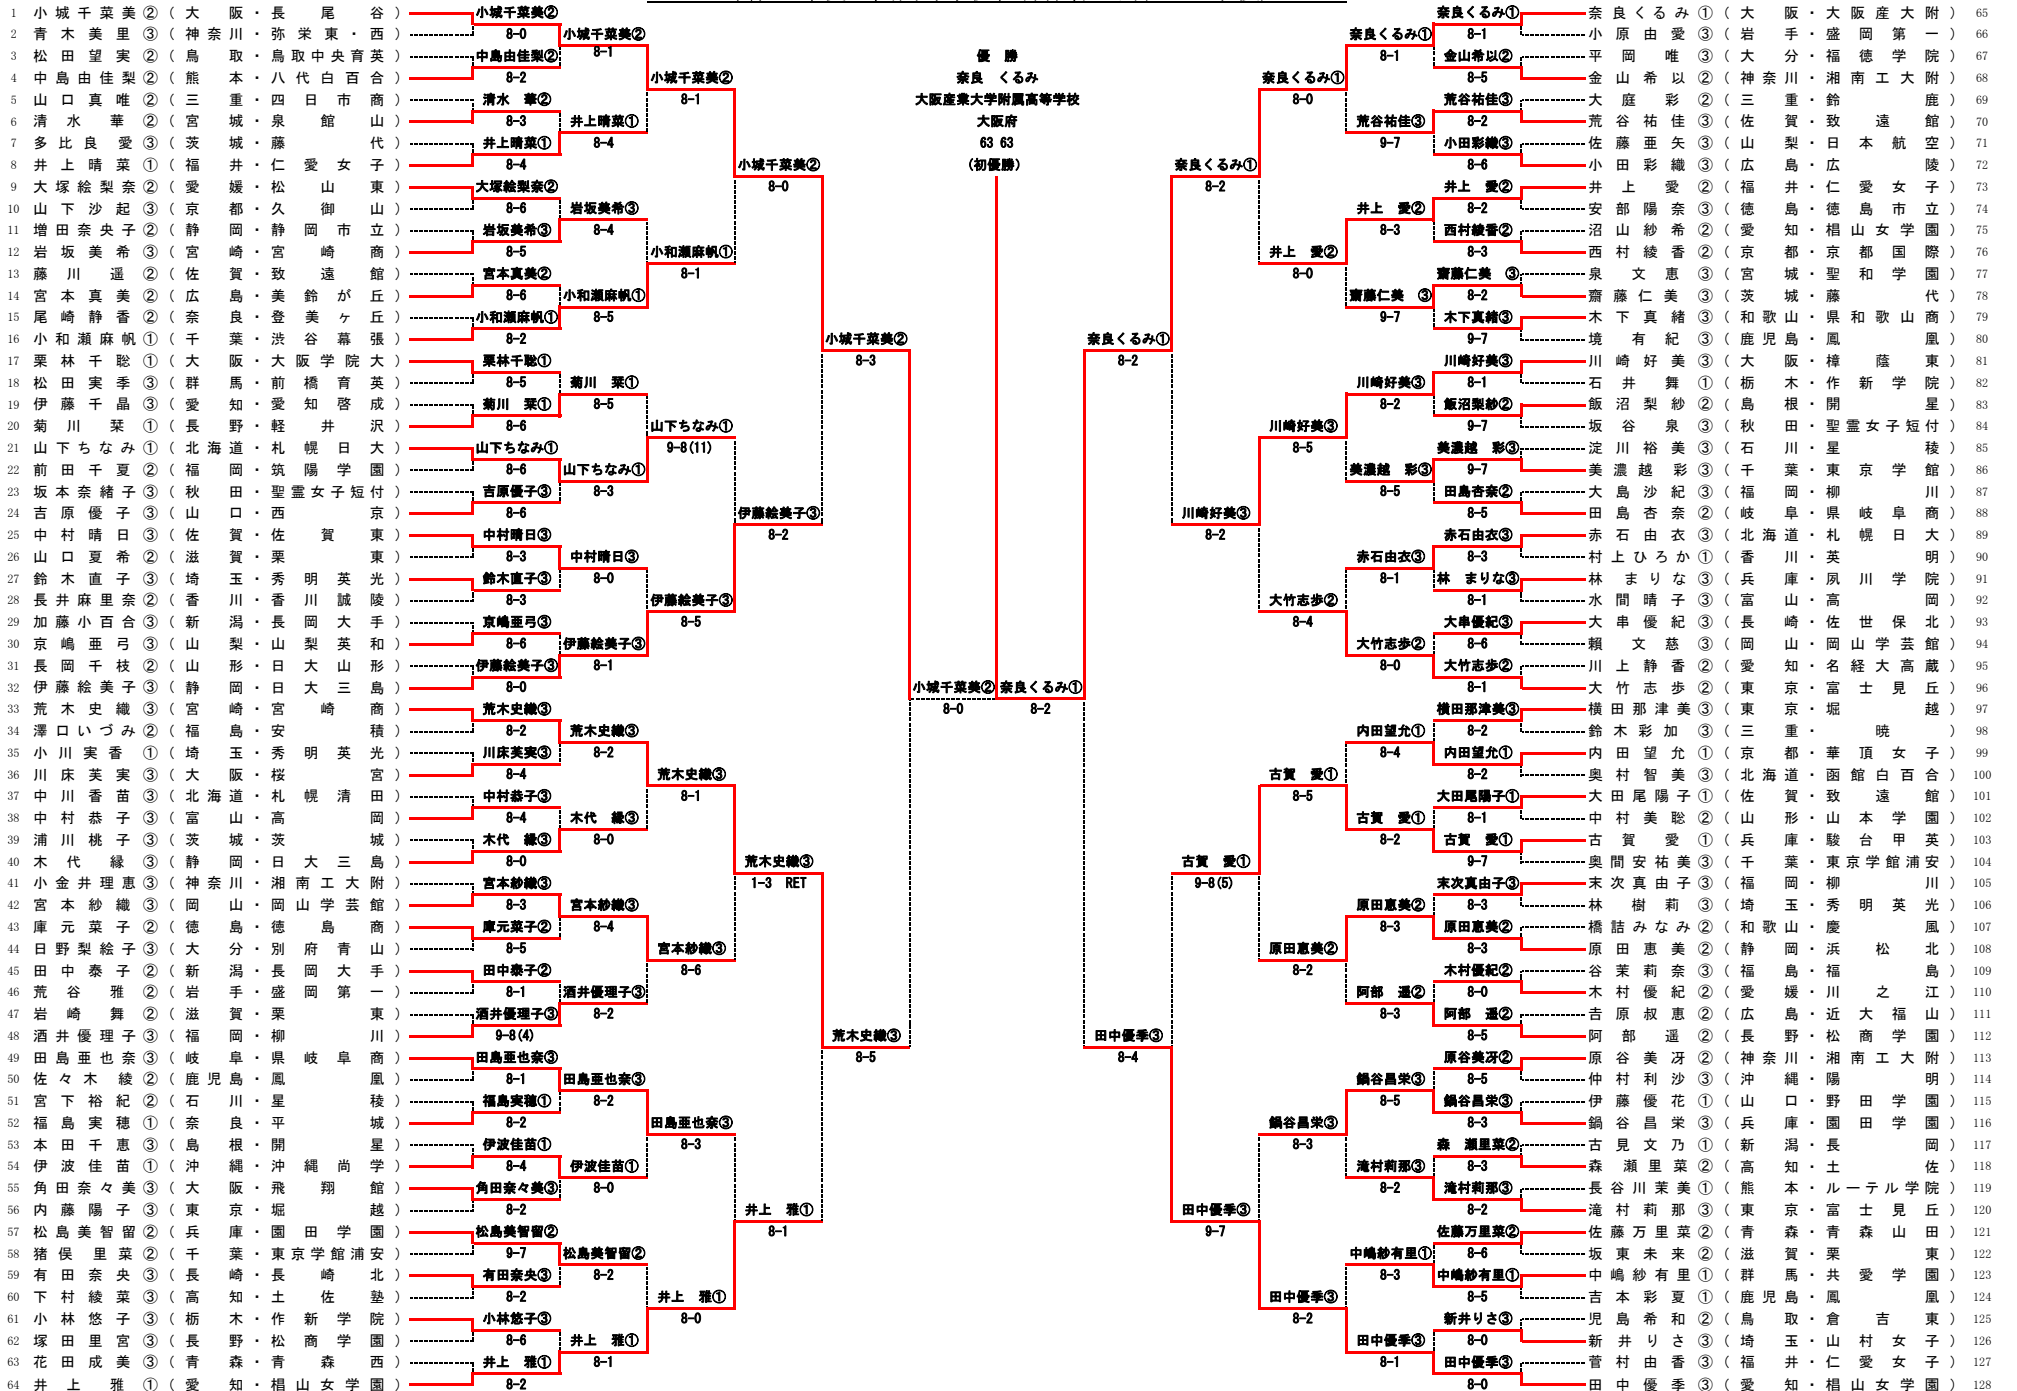

■ 決勝

6R1	1	長尾谷	3-0	富士見丘	39
D		長谷川 晃子③ 高畑 寿弥③	75 61	滝村莉那③ 関 真由美②	
S1		小城千菜美②	62 75	大竹志歩②	
S2		本間加奈子②	62 76(2)	権頭由梨③	

男子シングルス

平成19年度全国高等学校総合体育大会(テニス競技)

第97回全国高等学校テニス選手権大会

■女子シングルス

平成19年度全国高等学校総合体育大会(テニス競技)

第97回全国高等学校テニス選手権大会