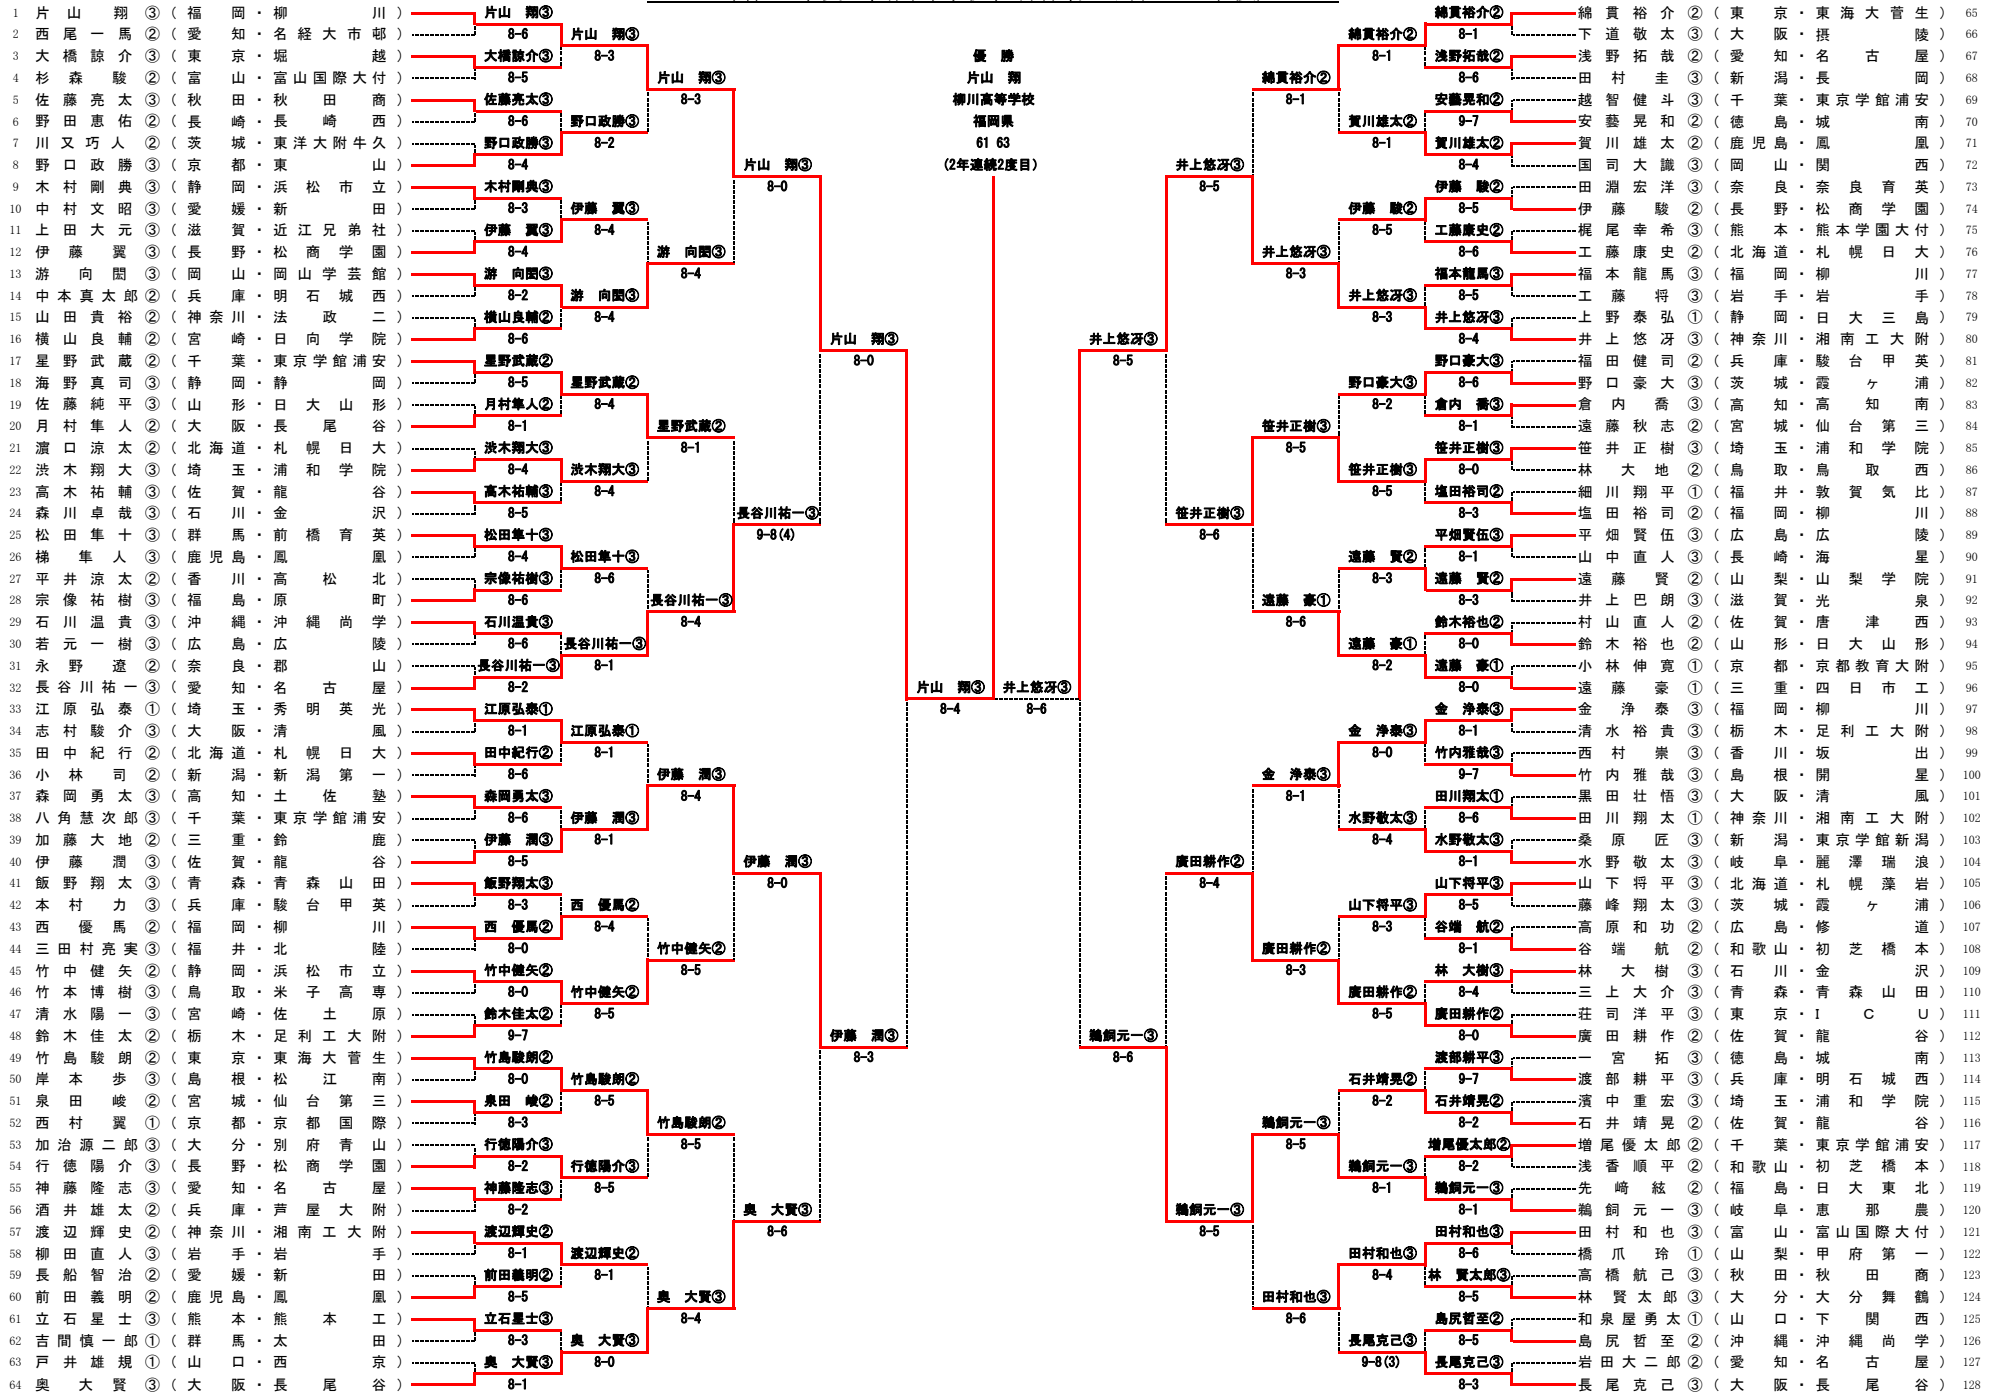

男子シングルス

平成19年度全国高等学校総合体育大会(テニス競技)

第97回全国高等学校テニス選手権大会