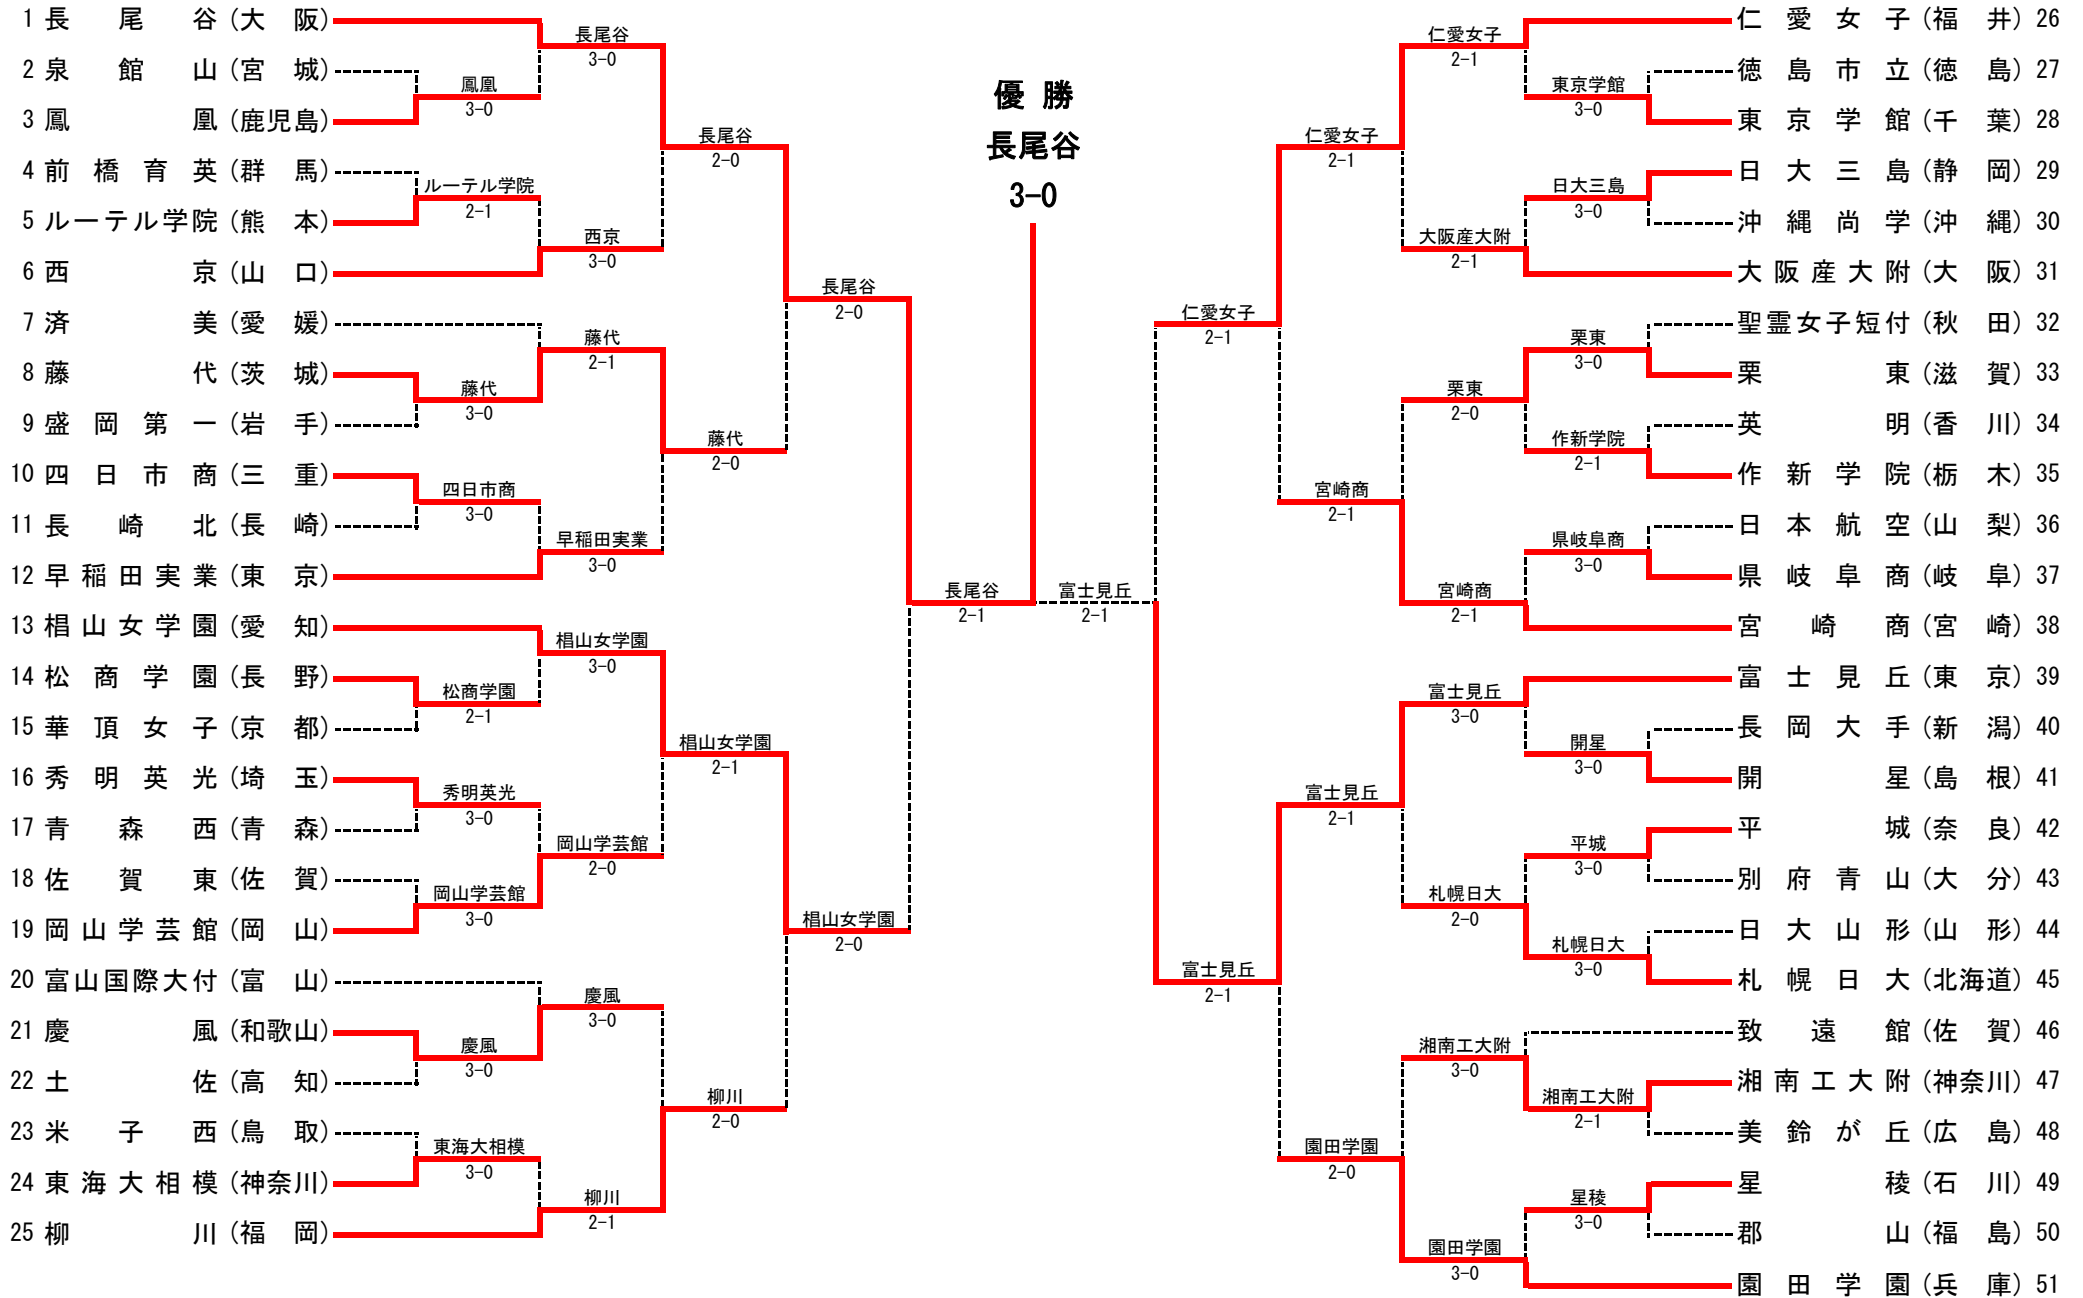

男子団体

平成19年度全国高等学校総合体育大会(テニス競技)

第64回全国高等学校対抗テニス大会

■女子団体戦

平成19年度全国高等学校総合体育大会(テニス競技)

第64回全国高等学校対抗テニス大会

男子団体戦 対戦記録表

■ 1 回 戦