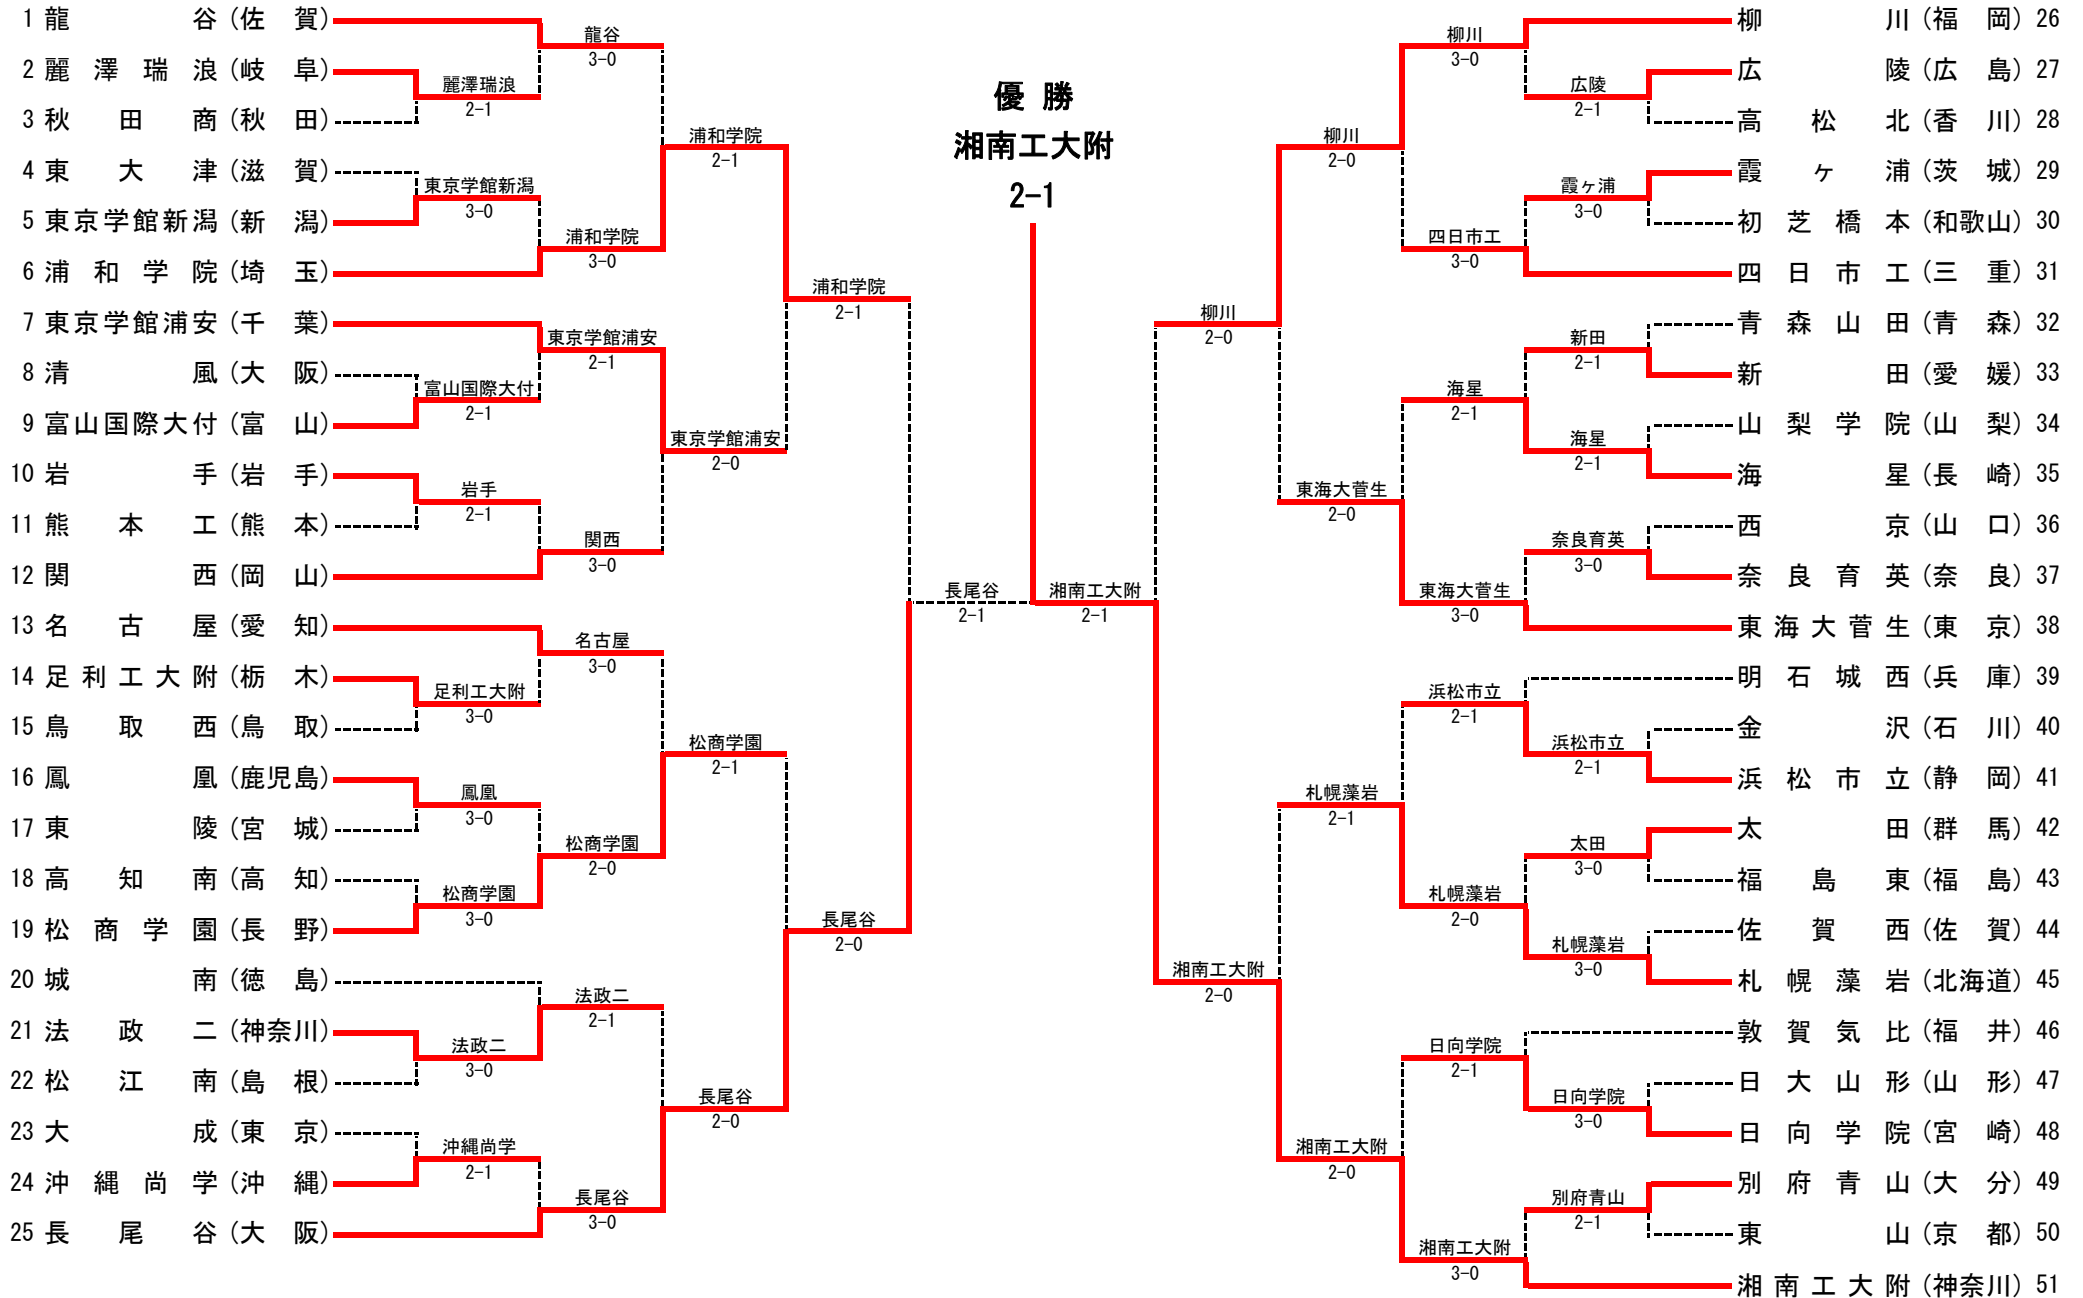

男子団体

平成19年度全国高等学校総合体育大会(テニス競技)

第64回全国高等学校対抗テニス大会

■女子団体戦

平成19年度全国高等学校総合体育大会(テニス競技)

第64回全国高等学校対抗テニス大会

男子団体戦 対戦記録表

■ 1 回 戦