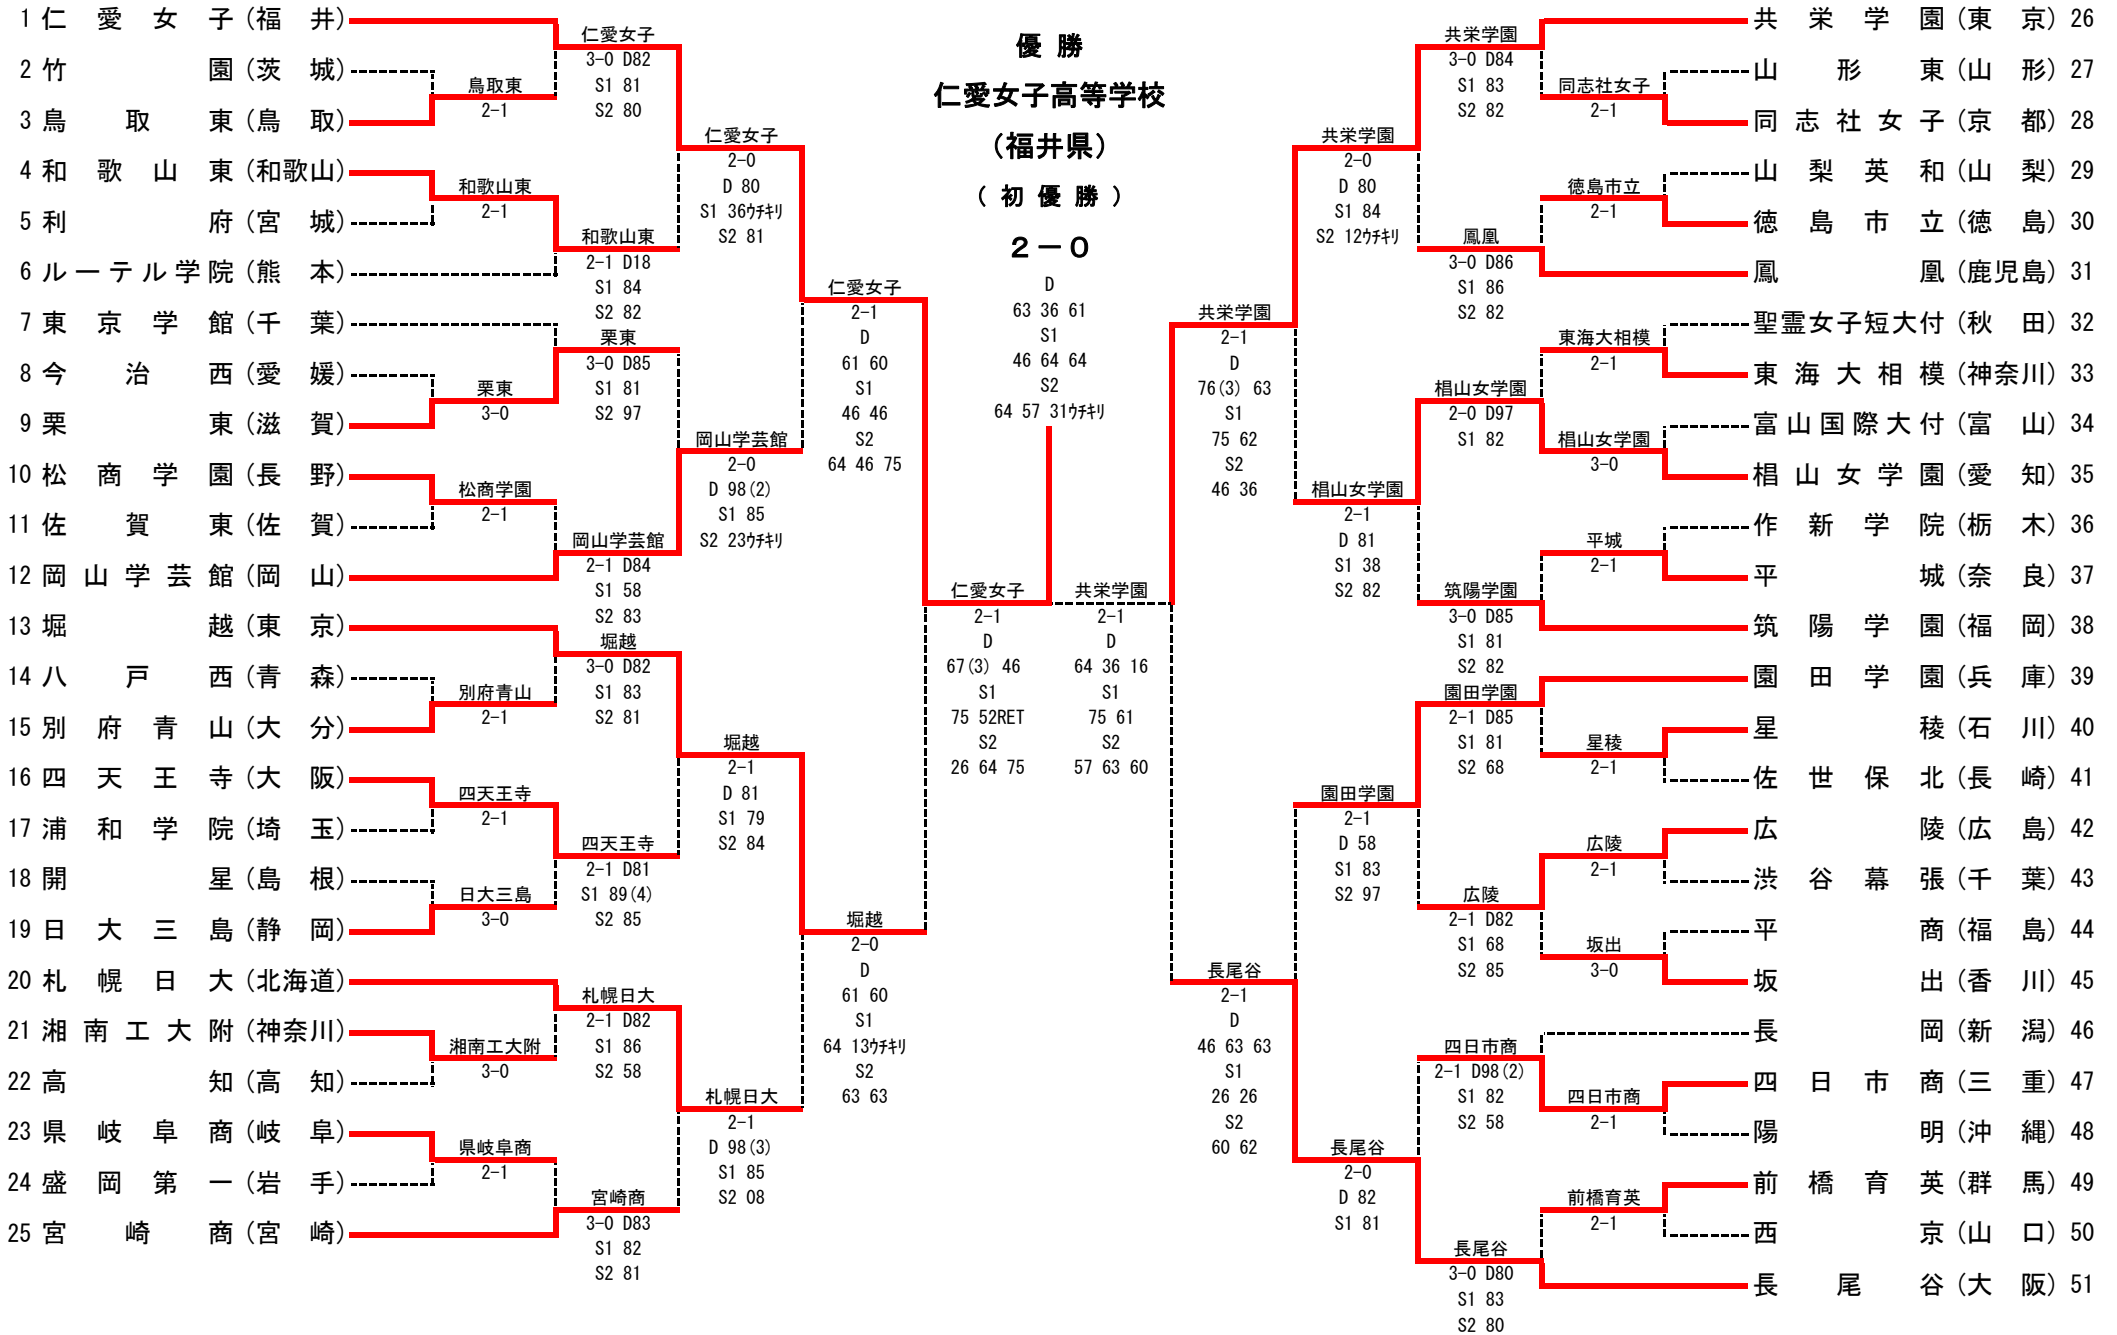

■女子団体戦

平成17年度全国高等学校総合体育大会(テニス競技)

第62回全国高等学校対抗テニス大会