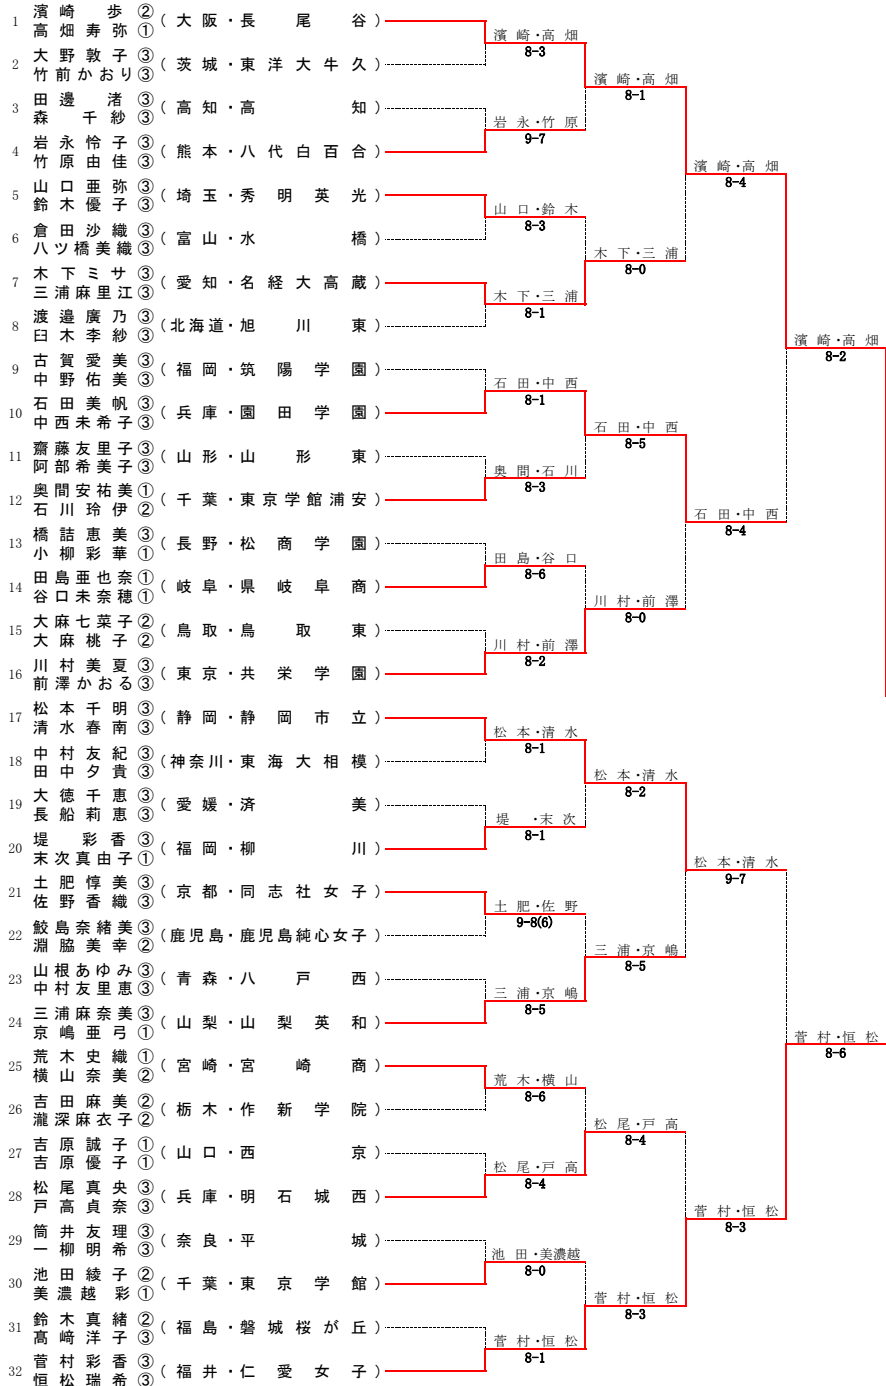

第95回全国高等学校テニス選手権大会

男子ダブルス

平成17年度全国高等学校総合体育大会(テニス競技)

第95回全国高等学校テニス選手権大会

■ 女子ダブルス

平成17年度全国高等学校総合体育大会(テニス競技)

第95回全国高等学校テニス選手権大会

優勝
 藤井 友里
 田中 優季
 福山女学園高等学校
 愛知県
 36,61,63
 (初優勝)