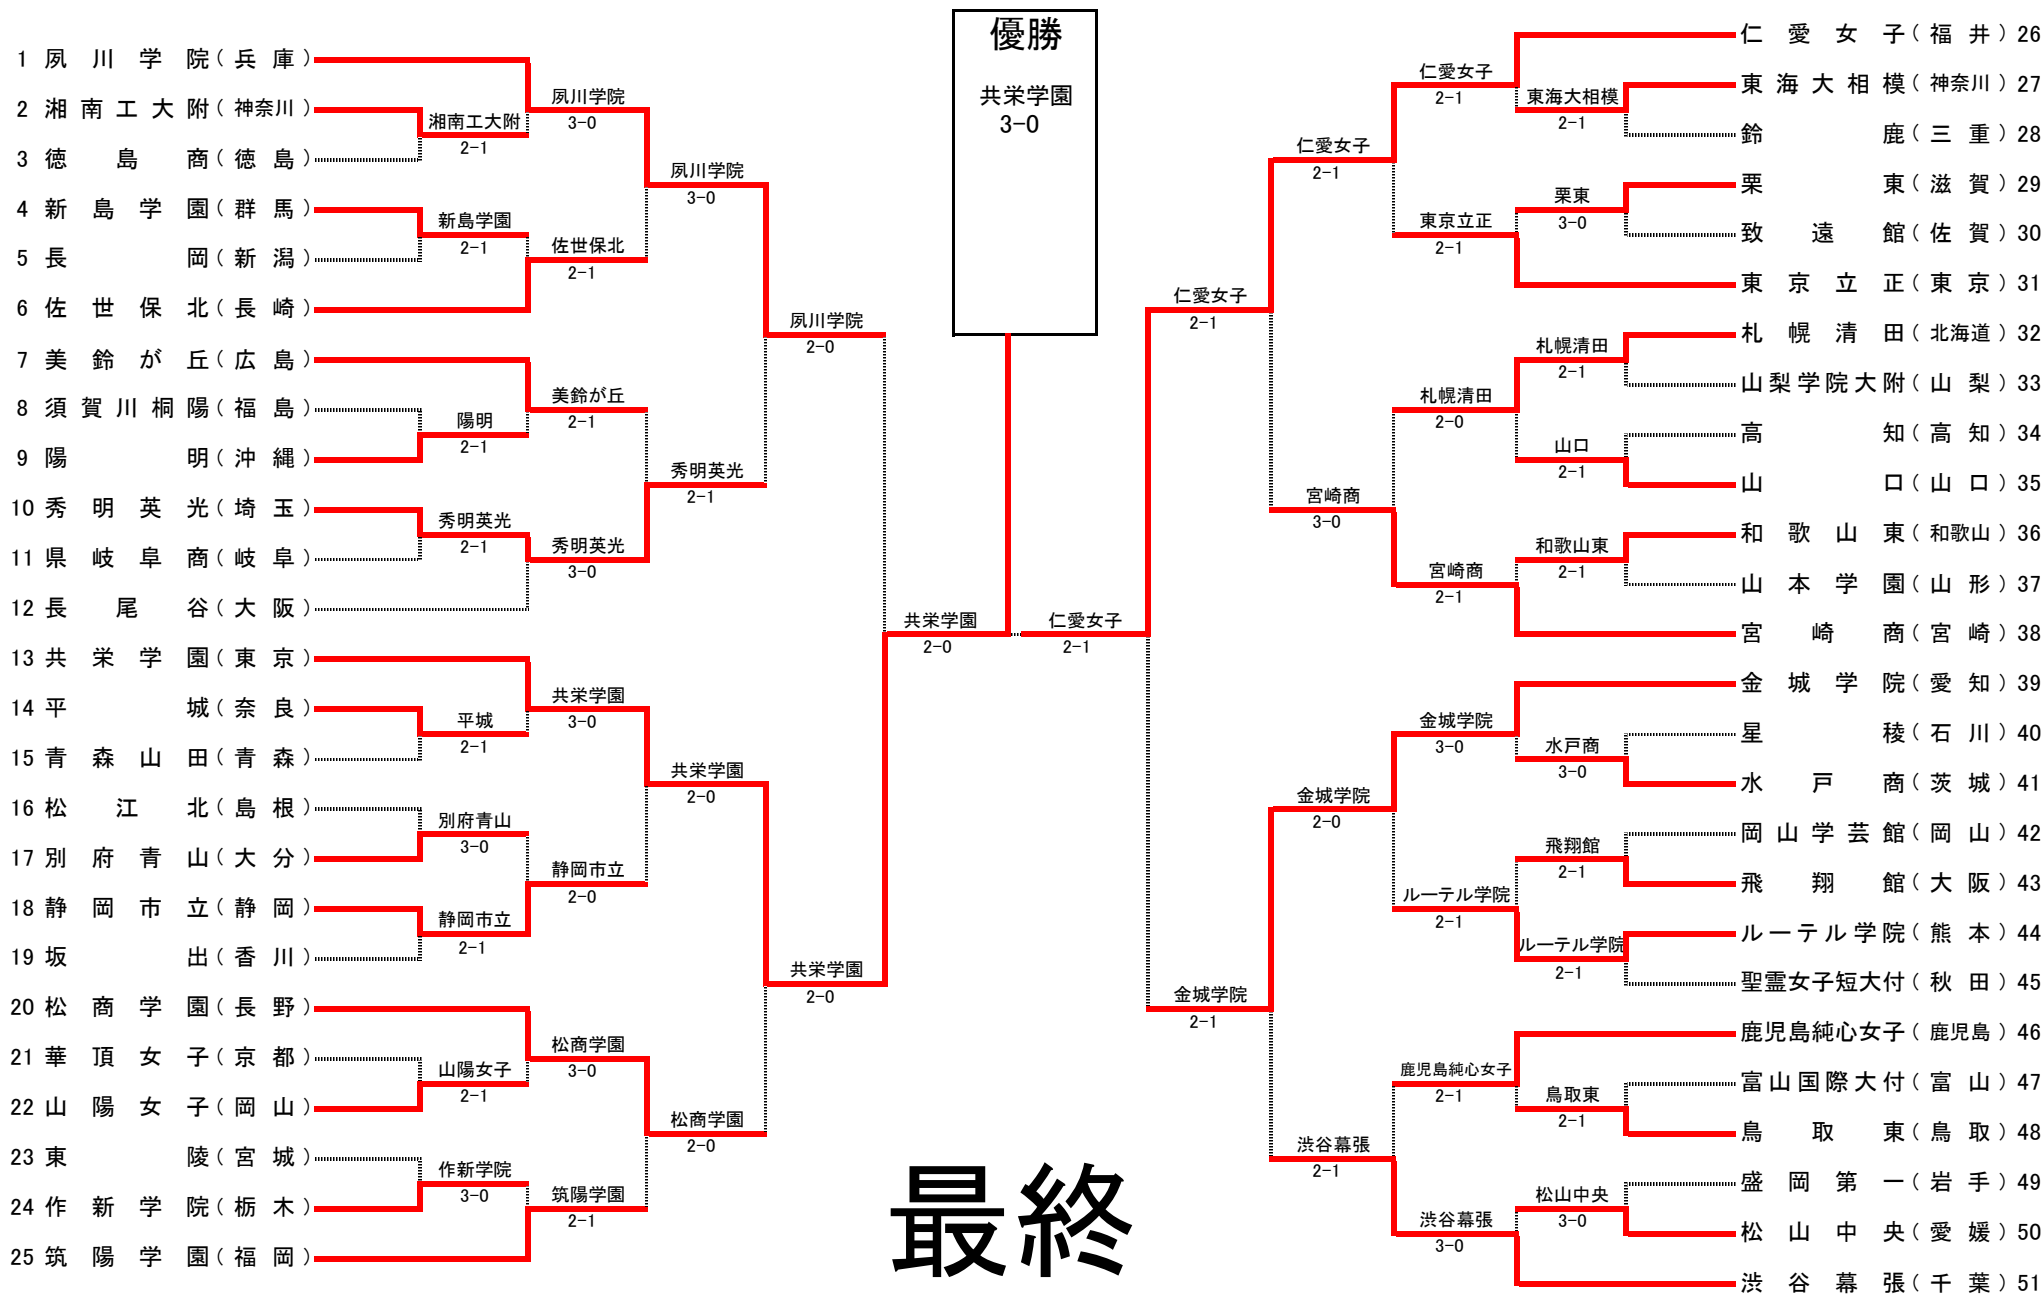

女子団体戦

平成16年度全国高等学校総合体育大会(テニス競技)

■ 1回戦

1			2			3			4			5		
2 湘南工大附	2 - 1	3 徳島商	4 新島学園	2 - 1	5 長岡	6 新島学園	2 - 1	7 長岡	8 新島学園	2 - 1	9 長岡	10 新島学園	2 - 1	11 長岡
鈴木聡子 ①	8 - 3	原田真由子 ③	浅見枝里 ③	4 - 8	伊豆萌美 ③	鈴木聡子 ①	8 - 0	長尾有夏 ③	鈴木聡子 ①	8 - 0	鈴木聡子 ①	8 - 0	長尾有夏 ③	伊豆萌美 ③
森井友衣 ①	5 - 8	阿地ひかる ②	今井賀奈子 ②	8 - 6	楳沢もも子 ③	森井友衣 ①	6 - 8	今村涼子 ③	今井賀奈子 ②	8 - 9 (2)	森井友衣 ①	8 - 2	今村涼子 ③	楳沢もも子 ③
守屋友里加 ①	8 - 2	阿部瑠美 ②	金井真理絵 ③	8 - 1	田村みなみ ③	守屋友里加 ①	8 - 5	渡邊華奈 ③	金井真理絵 ③	8 - 0	守屋友里加 ①	8 - 3	渡邊華奈 ③	田村みなみ ③
佐々木香織 ①		富永千尋 ③	野崎絵美 ③		白華英 ②	佐々木香織 ①		早川真由 ③	野崎絵美 ③		佐々木香織 ①			
3			4			5			6			7		
9 陽明	2 - 1	8 須賀川桐陽	10 秀明英光	2 - 1	11 県岐阜商	14 平城	2 - 1	15 青森山田	17 別府青山	3 - 0	16 松江北	18 静岡市立	2 - 1	19 坂出
浦崎結子 ③	8 - 3	石井歌織 ①	松重貴子 ①	8 - 0	長尾有夏 ③	石橋彩香 ③	8 - 1	船水里美 ③	吉武利華 ③	8 - 1	大野華鈴 ①	吉澤亜希子 ③	8 - 3	西山真由美 ③
吉濱愛子 ③	6 - 8	森友紀 ①	鈴木優子 ②	8 - 9 (2)	今村涼子 ③	水谷真理子 ③	1 - 8	赤平祥乃 ①	佐伯友美 ③	8 - 0	久保田智子 ③	松山愛 ①	6 - 8	矢野良子 ③
平良愛美 ②	8 - 5	松浦佳奈子 ③	高橋愛 ③	8 - 9 (2)	渡邊華奈 ③	則岡紗欧里 ②	8 - 3	岡田上千晶 ③	郷司桃子 ③	8 - 0	山田南美 ①	松山芳 ②	6 - 8	香川未来 ②
城間玲奈 ③		鈴木翠 ③	相羽望 ③	8 - 0	早川真由 ③	筒井友理 ②		國嶋由利奈 ①	越智絵里子 ②	8 - 2	的野祥子 ③	松本千明 ②	8 - 2	平井瑞花 ②
5			6			7			8			9		
14 平城	2 - 1	15 青森山田	17 別府青山	3 - 0	16 松江北	18 静岡市立	2 - 1	19 坂出	22 山陽女子	2 - 1	21 華頂女子	24 作新学院	3 - 0	23 東陵
石橋彩香 ③	8 - 1	船水里美 ③	吉武利華 ③	8 - 1	大野華鈴 ①	深井靖子 ③	8 - 4	畠山朋美 ③	貝原碧 ②	6 - 8	石田あさ美 ②	深井靖子 ③	8 - 4	畠山朋美 ③
水谷真理子 ③	1 - 8	赤平祥乃 ①	佐伯友美 ③	8 - 0	久保田智子 ③	吉田愛美 ③	8 - 1	佐藤友美 ①	久間陽子 ②	8 - 2	吉川美樹 ③	吉田愛美 ③	8 - 1	尾形綾美 ③
則岡紗欧里 ②	8 - 3	岡田上千晶 ③	郷司桃子 ③	8 - 0	山田南美 ①	吉田麻美 ①	8 - 1	尾形綾美 ③	山田奈緒子 ③	8 - 2	上地裕子 ①	吉田麻美 ①	8 - 1	尾形綾美 ③
筒井友理 ②		國嶋由利奈 ①	越智絵里子 ②	8 - 2	的野祥子 ③	柴原愛美 ③	8 - 2	及川紗也加 ③	山手砂野加 ③	8 - 0	井上裕美 ②	柴原愛美 ③	8 - 2	及川紗也加 ③
7			8			9			10			11		
18 静岡市立	2 - 1	19 坂出	22 山陽女子	2 - 1	21 華頂女子	24 作新学院	3 - 0	23 東陵	27 東海大相模	2 - 1	28 鈴鹿	29 栗東	3 - 0	30 致遠館
吉澤亜希子 ③	8 - 3	西山真由美 ③	貝原碧 ②	6 - 8	石田あさ美 ②	深井靖子 ③	8 - 4	畠山朋美 ③	相澤里奈 ③	4 - 8	太田沙紀 ③	伊藤真梨 ③	8 - 2	内川晴香 ③
松山愛 ①	6 - 8	矢野良子 ③	久間陽子 ②	8 - 2	吉川美樹 ③	吉田愛美 ③	8 - 1	佐藤友美 ①	増崎葉月 ③	8 - 4	早川歌奈子 ②	太田恵莉 ②	8 - 0	安永麻美 ③
松山芳 ②	8 - 2	香川未来 ②	山田奈緒子 ③	8 - 0	上地裕子 ①	吉田麻美 ①	8 - 1	尾形綾美 ③	林真奈美 ③	8 - 4	加藤尚子 ③	谷口絢野 ①	8 - 0	徳田麻以美 ①
松本千明 ②		平井瑞花 ②	山手砂野加 ③	8 - 0	井上裕美 ②	柴原愛美 ③	8 - 2	及川紗也加 ③	谷口亜沙美 ③	8 - 6	松岡真衣 ③	谷田友紀 ②	8 - 2	野口佑子 ③
9			10			11			12			13		
24 作新学院	3 - 0	23 東陵	27 東海大相模	2 - 1	28 鈴鹿	29 栗東	3 - 0	30 致遠館	32 札幌清田	2 - 1	33 山梨学院大附	35 山口	2 - 1	34 高知
深井靖子 ③	8 - 4	畠山朋美 ③	相澤里奈 ③	4 - 8	太田沙紀 ③	伊藤真梨 ③	8 - 2	内川晴香 ③	佐藤友里絵 ①	2 - 8	小澤綾子 ③	大野春奈 ③	6 - 8	西村亜由加 ③
吉田愛美 ③	8 - 1	佐藤友美 ①	増崎葉月 ③	8 - 4	早川歌奈子 ②	太田恵莉 ②	8 - 0	安永麻美 ③	花井麻衣 ①	8 - 4	石綿亜梨沙 ②	岩田千穂 ③	8 - 4	奥宮麻依 ③
吉田麻美 ①	8 - 2	尾形綾美 ③	林真奈美 ③	8 - 4	加藤尚子 ③	谷口絢野 ①	8 - 0	徳田麻以美 ①	田代美智 ③	8 - 4	牛山奈緒子 ②	末廣歩美 ③	8 - 4	小原由希 ③
柴原愛美 ③		及川紗也加 ③	谷口亜沙美 ③	8 - 6	松岡真衣 ③	谷田友紀 ②	8 - 2	野口佑子 ③	藤原舞 ①	8 - 5	宿澤裕子 ③	田中恵 ①	8 - 4	森千紗 ②
11			12			13			14			15		
29 栗東	3 - 0	30 致遠館	32 札幌清田	2 - 1	33 山梨学院大附	35 山口	2 - 1	34 高知	36 和歌山東	2 - 1	37 山本学園	41 水戸商	3 - 0	40 星稜
伊藤真梨 ③	8 - 2	内川晴香 ③	佐藤友里絵 ①	2 - 8	小澤綾子 ③	大野春奈 ③	6 - 8	西村亜由加 ③	坂本早江 ③	4 - 8	本間親幸 ③	長谷川由貴 ①	8 - 5	宮田由貴 ③
太田恵莉 ②	8 - 0	安永麻美 ③	花井麻衣 ①	8 - 4	石綿亜梨沙 ②	岩田千穂 ③	8 - 4	奥宮麻依 ③	瀬藤文音 ①	8 - 0	渡邊風子 ③	大内麻代 ③	8 - 5	高井世梨奈 ①
谷口絢野 ①	8 - 2	徳田麻以美 ①	田代美智 ③	8 - 4	牛山奈緒子 ②	末廣歩美 ③	8 - 4	小原由希 ③	上村奈都子 ②	8 - 0	安達紗妃 ③	細貝沙織 ③	8 - 5	割出晶子 ②
谷田友紀 ②		野口佑子 ③	藤原舞 ①	8 - 5	宿澤裕子 ③	田中恵 ①	8 - 4	森千紗 ②	濱崎まどか ①	8 - 1	川合知恵子 ③	阿久津朋 ①	8 - 4	奥山円 ①
13			14			15			16			17		
35 山口	2 - 1	34 高知	36 和歌山東	2 - 1	37 山本学園	41 水戸商	3 - 0	40 星稜	43 飛翔館	2 - 1	42 岡山学芸館	44 ルーテル学院	2 - 1	45 聖霊女子短大付
大野春奈 ③	6 - 8	西村亜由加 ③	坂本早江 ③	4 - 8	本間親幸 ③	長谷川由貴 ①	8 - 5	宮田由貴 ③	宮崎彩 ②	8 - 4	光本明美 ③	山品美海 ②	6 - 8	最上麻里奈 ①
岩田千穂 ③	8 - 4	奥宮麻依 ③	瀬藤文音 ①	8 - 0	渡邊風子 ③	大内麻代 ③	8 - 5	高井世梨奈 ①	藤木愛子 ③	9 - 8 (3)	名村有加 ③	本田奈々香 ①	8 - 2	小松佳南 ①
末廣歩美 ③	8 - 4	小原由希 ③	上村奈都子 ②	8 - 1	安達紗妃 ③	細貝沙織 ③	8 - 5	割出晶子 ②	森友香 ③	3 - 8	小南ちあき ①	宮崎優実 ③	8 - 1	嵯峨日登美 ③
田中恵 ①		森千紗 ②	濱崎まどか ①	8 - 1	川合知恵子 ③	阿久津朋 ①	8 - 4	奥山円 ①	松浦秀美 ③	3 - 8	中野美優 ①	徳永千尋 ②	8 - 1	萩庭美里 ③
15			16			17			18			19		
41 水戸商	3 - 0	40 星稜	43 飛翔館	2 - 1	42 岡山学芸館	44 ルーテル学院	2 - 1	45 聖霊女子短大付	48 鳥取東	2 - 1	47 富山国際大付	50 松山中央	3 - 0	49 盛岡第一
長谷川由貴 ①	8 - 5	宮田由貴 ③	宮崎彩 ②	8 - 4	光本明美 ③	山品美海 ②	6 - 8	最上麻里奈 ①	佐々木雅子 ③	0 - 8	西田希 ③	石丸叔枝 ③	8 - 2	佐々木志織 ③
大内麻代 ③	8 - 5	高井世梨奈 ①	藤木愛子 ③	9 - 8 (3)	名村有加 ③	本田奈々香 ①	8 - 2	小松佳南 ①	佐藤真子 ③	8 - 5	宮崎真裕美 ②	林江梨加 ③	8 - 2	種市沙代子 ①
細貝沙織 ③	8 - 4	割出晶子 ②	森友香 ③	3 - 8	小南ちあき ①	宮崎優実 ③	8 - 1	嵯峨日登美 ③	大麻桃子 ①	8 - 6	横田治子 ②	堀川真菜 ③	8 - 2	西崎充理 ①
阿久津朋 ①		奥山円 ①	松浦秀美 ③	3 - 8	中野美優 ①	徳永千尋 ②	8 - 1	萩庭美里 ③	大麻七菜子 ①	8 - 6	大久保梓 ②	水木舞 ③	8 - 3	小原結実 ①
17			18			19			20			21