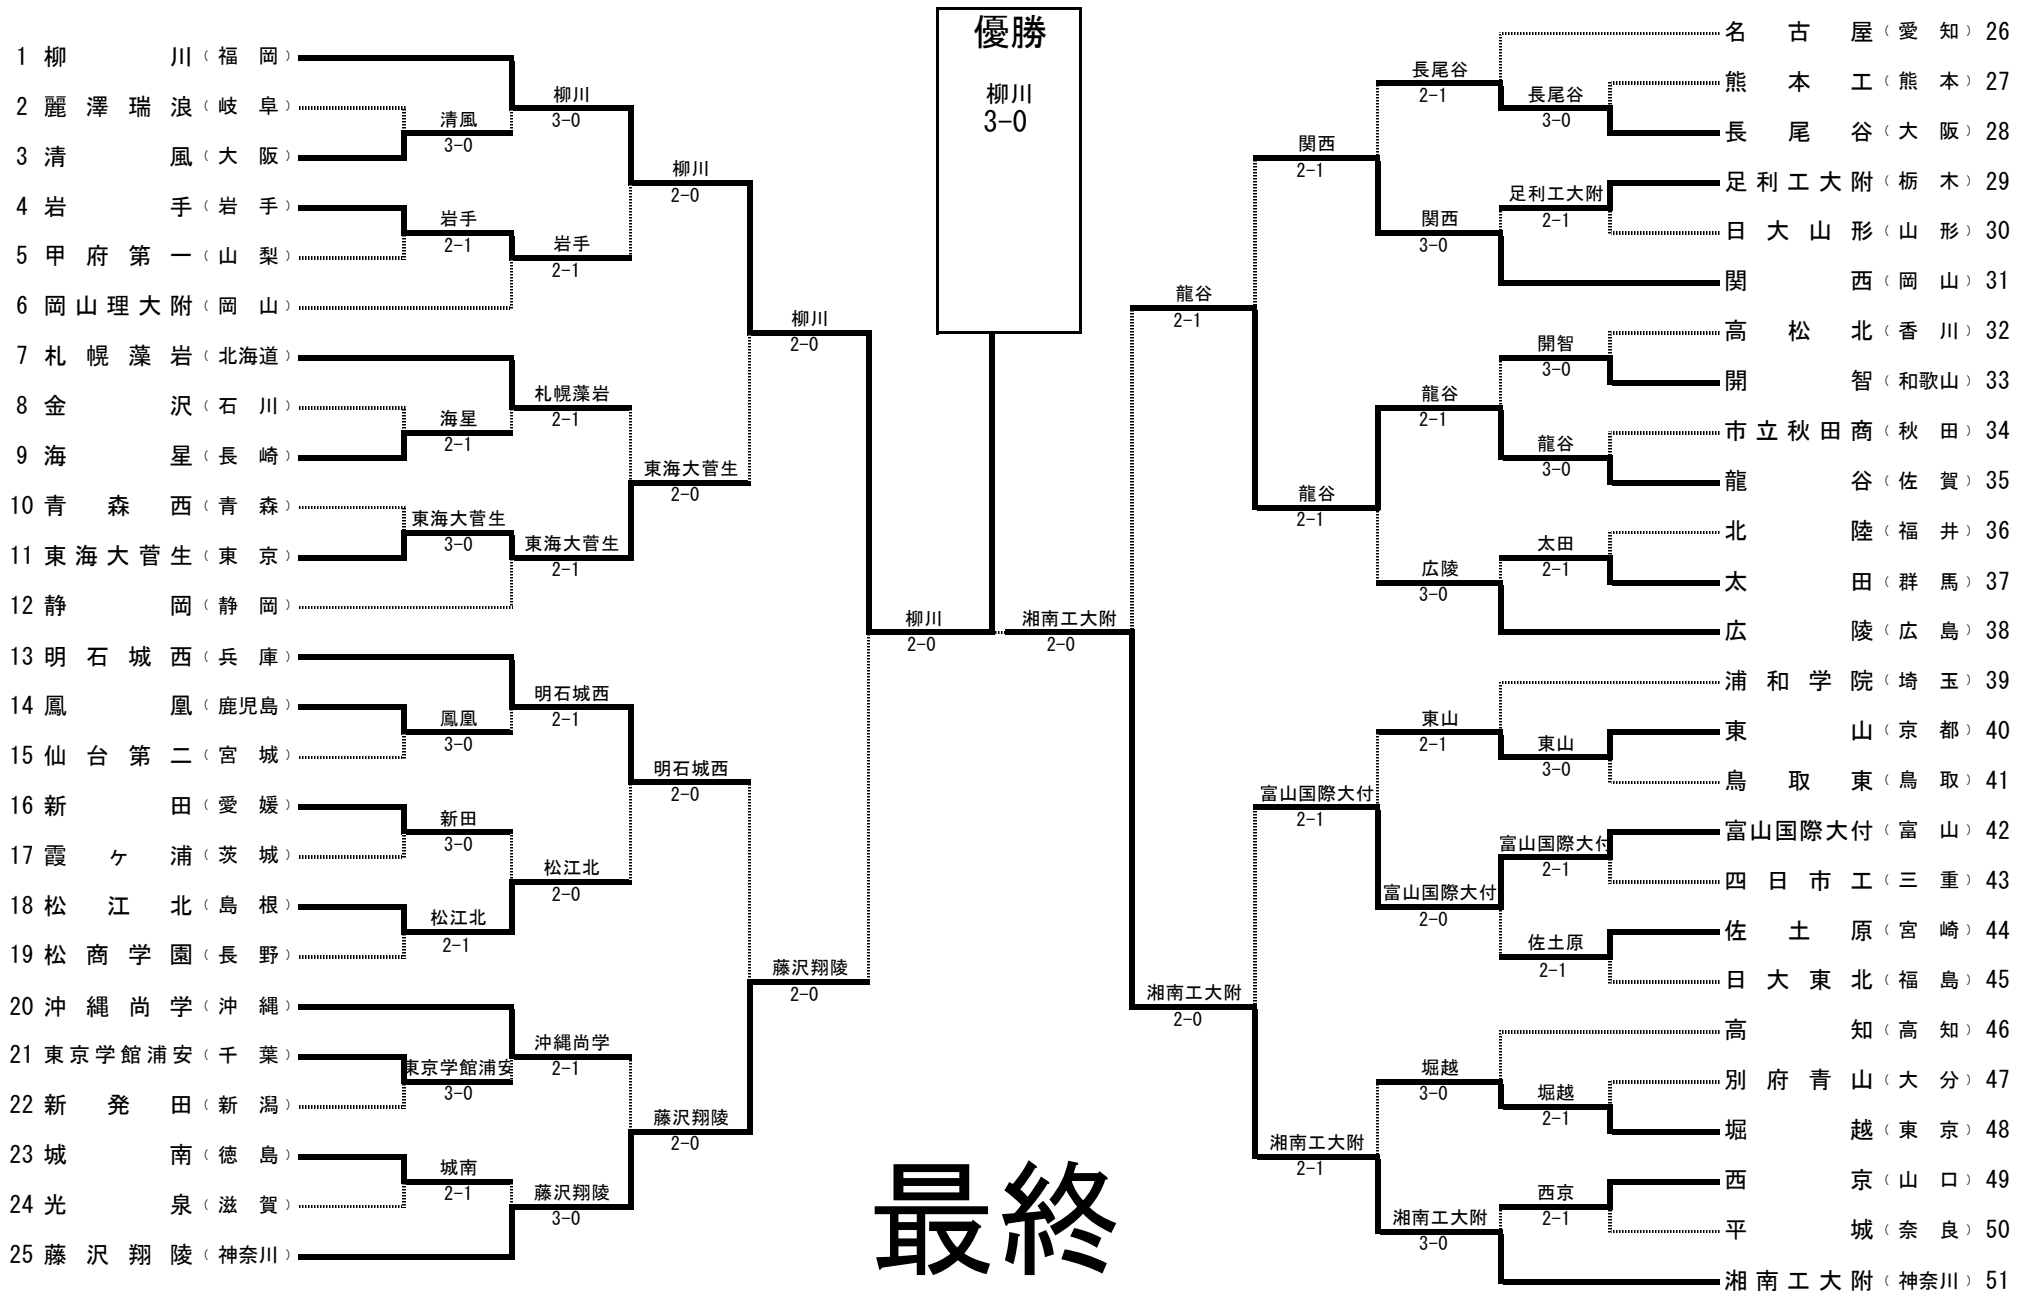

男子団体戦

平成16年度全国高等学校総合体育大会（テニス競技）

■ 1回戦

1		2		3		4		5	
3 清風	3 - 0	麗澤 瑞浪		4 岩手	2 - 1	5 甲府 第一			
出井 章雅③	8 - 5	加藤 聖史③		石田 孝啓③	8 - 6	村田 裕樹③			
的野 貴介①		松岡 昂志②		阿部 蘭②		乙黒 一馬③			
井藤 祐一③	8 - 5	松尾 吉紘③		川崎 龍一郎③	3 - 8	保坂 充彦②			
池村 康平③	8 - 1	宮地 浩輔③		谷地 彬人①	8 - 6	駒井 悠己③			
3		8		4		10		11	
9 海星	2 - 1	金沢		11 東海大 菅生	3 - 0	10 青森 西			
野原 潤②	8 - 5	渡辺 貴斗①		新倉 孝侑③	8 - 4	梅津 諒③			
鈴木 孝昌②		矢葺 勝③		平木 義大③		一戸 勇希②			
上杉 航平③	6 - 8	能村 仁②		田元 龍馬②	8 - 1	下山 祐太③			
柳井 昭徳③	8 - 1	大杉 亮介③		高橋 隼②	8 - 1	水野 悠大②			
5		15		6		17		16	
14 鳳凰	3 - 0	仙台 第二		16 新田	3 - 0	17 霞ヶ浦			
田代 雄大②	8 - 5	諸沢 薫③		永井 智久③	9 - 7	大森 拓真②			
久木野 友亮③		瀬川 良佑③		二宮 健太郎③		小松 聖③			
堂下 航②	8 - 0	北島 和彦③		近藤 真司③	8 - 6	臼井 強②			
田中 秀和①	8 - 2	和泉 公太②		平岡 拓③	8 - 3	沼田 聡③			
7		19		8		22		21	
18 松江 北	2 - 1	松商 学園		21 東京学館 浦安	3 - 0	22 新発田			
矢野 正洋③	0 - 8	坂田 裕士朗③		小林 一真①	8 - 3	渡邊 圭②			
竹下 渉③		片山 理③		小田 和也②		山田 修平①			
星村 純平③	8 - 1	本多 慎太郎②		有松 達矢②	8 - 1	長井 祐貴③			
飯沼 拓也①	8 - 4	小澤 智章②		風早 一樹①	8 - 4	渡邊 央①			
9		24		10		27		28	
23 城南	2 - 1	光泉		28 長尾 谷	3 - 0	27 熊本 工			
楠本 真都②	8 - 3	奥田 良太①		篠川 智大①	8 - 1	上田 正稔②			
宮本 龍③		山川 智裕③		篠本 晃祐①		吉住 卓也②			
一宮 誠②	8 - 9 3	星本 充輝③		伊藤 竜馬①	8 - 1	高沢 良太③			
笹谷 尚平②	8 - 6	猪飼 宏基①		今出川 隆史③	8 - 1	宮尾 祐亮③			
11		30		12		32		33	
29 足利工大 附	2 - 1	日大 山形		33 開智	3 - 0	32 高松 北			
坂本 頼一③	8 - 4	川上 望③		宮本 浩志②	8 - 3	平井 孝典③			
石崎 先③		金谷 崇史③		渡利 領介③		山下 直紀②			
平沼 光水②	8 - 9 3	櫻井 慶亮③		土井 悠次③	8 - 1	広瀬 一義②			
北村 翔太②	8 - 5	石川 聖③		山下 修史③	8 - 4	岡崎 康太②			
13		34		14		36		37	
35 龍谷	3 - 0	34 市立 秋田 商		37 太田	2 - 1	36 北陸			
金城 亘③	8 - 2	竹下 翔③		最上 修平③	1 - 8	大田 祐也③			
伊集 朝哉②		工藤 拓①		岡部 智紀③		佐藤 諒③			
石井 幹人③	8 - 2	石垣 諒②		小川 雄一③	8 - 5	大塚 裕一郎①			
富崎 優也①	8 - 1	佐々木 勇介①		茂木 郁弥①	8 - 4	鍵谷 拓郎①			
15		41		16		43		42	
40 東山	3 - 0	41 鳥取 東		42 富山国際 大付	2 - 1	43 四日市 工			
岩渕 直哉③	8 - 1	小泉 尚之③		中島 拓也③	8 - 4	川村 博章③			
加納 昌允①		船本 真司③		中川 達也③		田村 庸輔③			
河原 純②	8 - 1	宮本 和則③		坂井 俊郎③	8 - 2	館 佑樹②			
佐野 光①	8 - 1	梅田 勝太③		稲村 安素②	4 - 8	大形 真③			
17		45		18		47		48	
44 佐土 原	2 - 1	45 日大 東北		48 堀越	2 - 1	47 別府 青山			
稲田 拓也③	9 - 8 5	鈴木 恭輔③		山崎 雄大③	8 - 1	後藤 雅典③			
粕木 一亨①		渡邊 雄太③		赤羽 毅朗③		野中 悠斗③			
大原文 平①	8 - 4	景山 巨樹③		長岡 剛③	6 - 8	豊永 章夫③			
戸高雄 人③	1 - 8	景山 彰仁②		天野 真廣③	8 - 4	藤野 祐平②			
19		50		19		50		49	
49 西京	2 - 1	50 平城		49 西京	2 - 1	50 平城			
吉村 拓朗②	8 - 4	大西 智揮②		吉村 拓朗②	8 - 4	大西 智揮②			
永田 達也②		川口 篤志②		永田 達也②	1 - 8	青田 武仁③			
平井 隆大③	1 - 8	青田 武仁③		平井 隆大③	8 - 2	小中 孝則③			
祐恒 太一朗②	8 - 2	小中 孝則③		祐恒 太一朗②	8 - 2	小中 孝則③