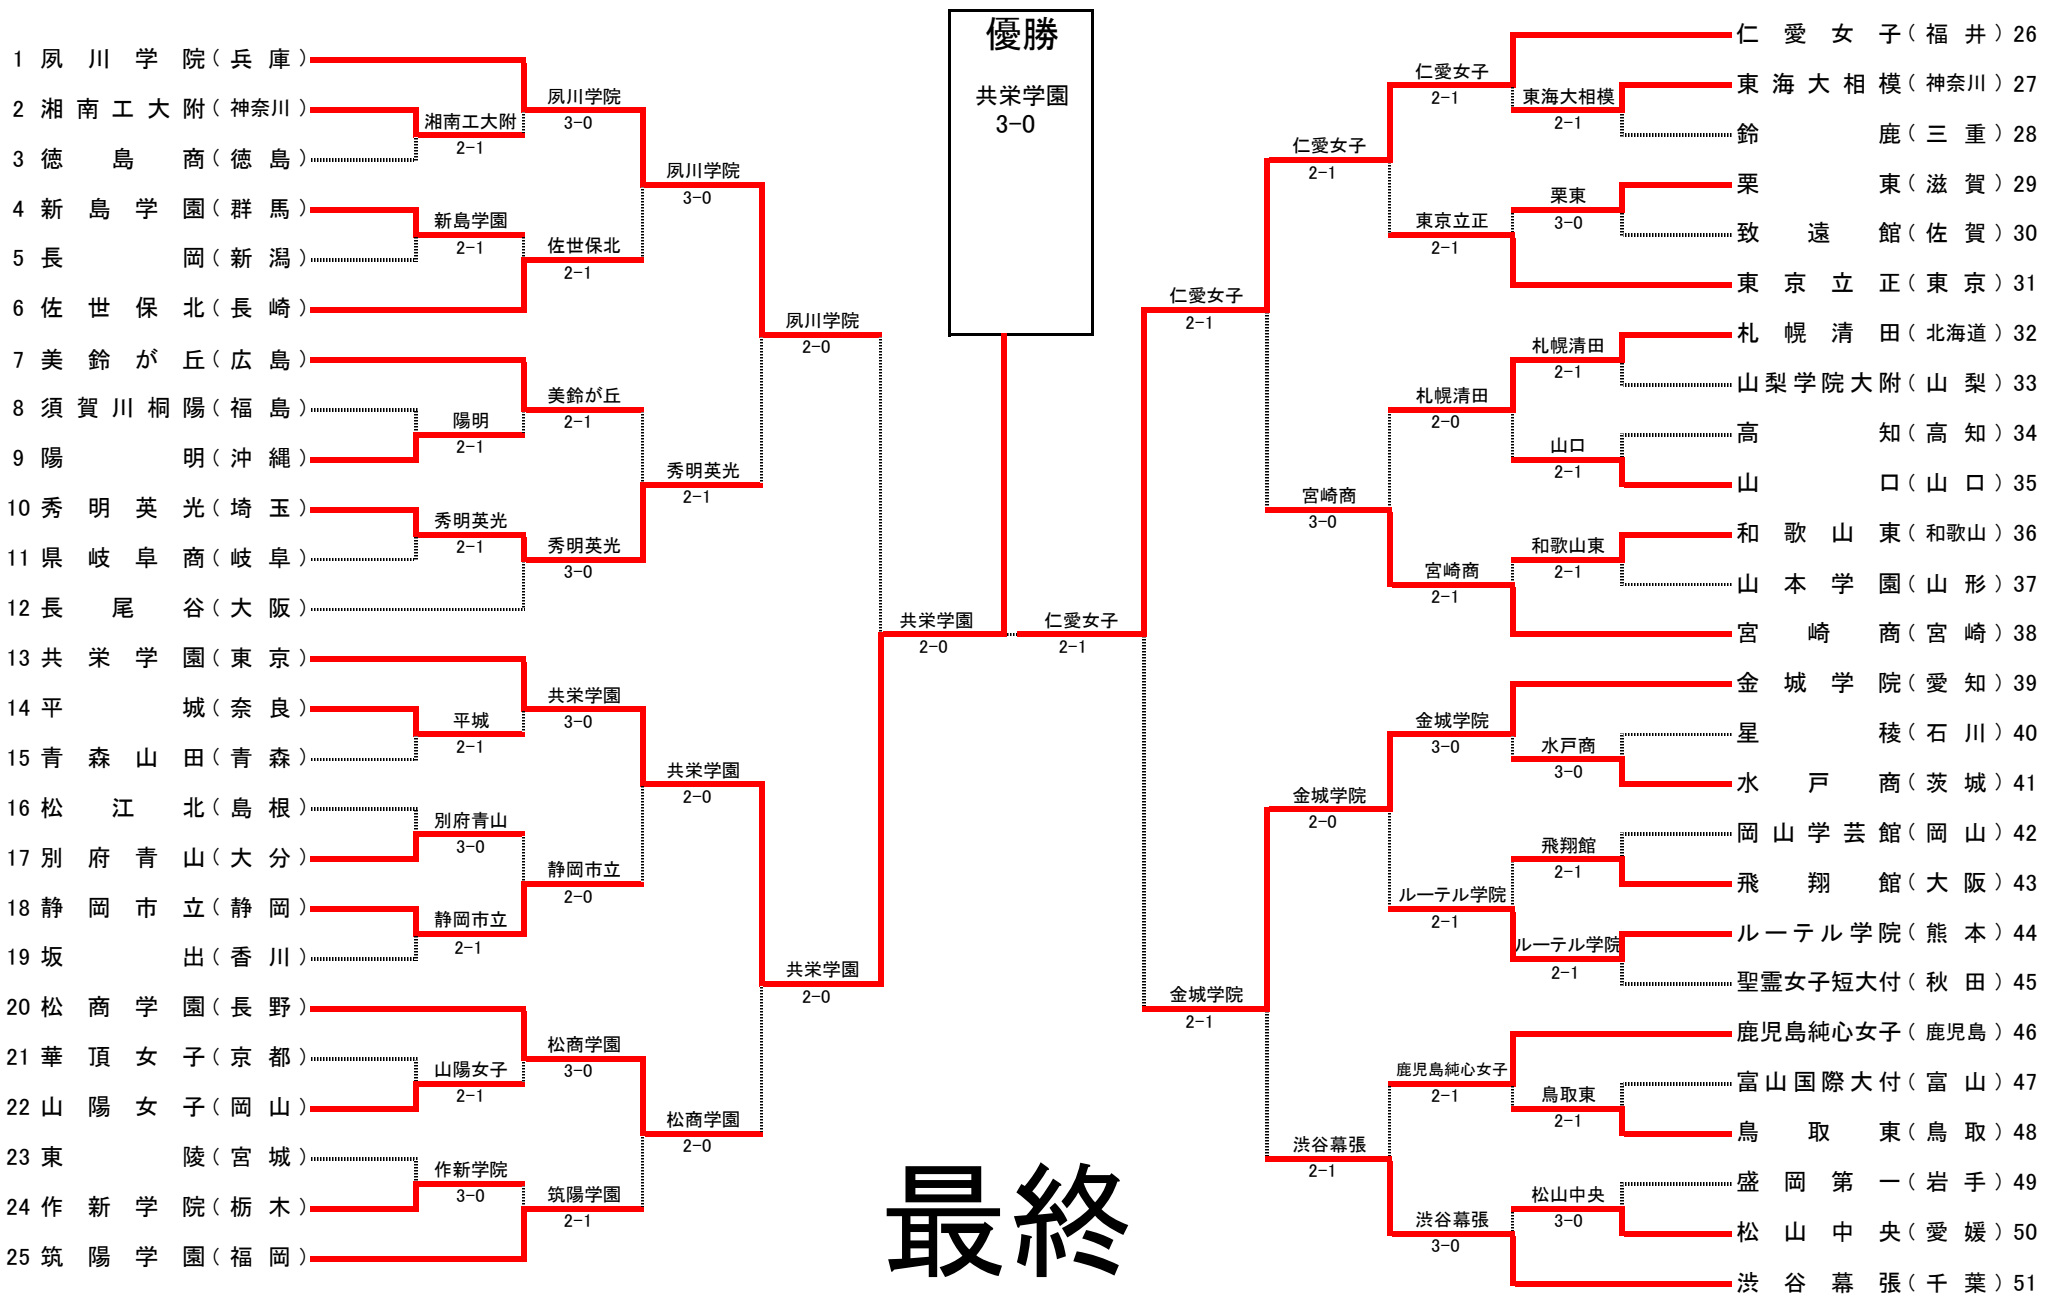

■ 女子団体戦

平成16年度全国高等学校総合体育大会(テニス競技)

■ 1回戦

1			2			3			4			5			
2 湘南工大附			2 - 1	3 徳島商			4 新島学園			2 - 1	5 長岡				
鈴木聡子 ①	8 - 3		原田真由子 ③	浅見枝里 ③		4 - 8		伊豆萌美 ③	今井賀奈子 ②		楥沢もも子 ③				
森井友衣 ①	5 - 8		阿地ひかる ②	金井真理絵 ③		8 - 6		田村みなみ ③	守屋友里加 ①		野崎絵美 ③				
佐々木香織 ①	8 - 2		富永千尋 ③	野崎絵美 ③		8 - 1		白華英 ②							
3			8			4			11						
9 陽明			2 - 1	8 須賀川桐陽			10 秀明英光			2 - 1	11 県岐阜商				
浦崎結子 ③	8 - 3		石井歌織 ①	10 松重貴子 ①		8 - 0		長尾有夏 ③	吉濱愛子 ③		今村涼子 ③				
平良愛美 ②	6 - 8		松浦佳奈子 ③	高橋愛 ③		8 - 9 (2)		渡邊華奈 ③	城間玲奈 ③		相羽望 ③				
城間玲奈 ③	8 - 5		鈴木翠 ③	相羽望 ③		8 - 0		早川真由 ③							
5			15			6			16						
14 平城			2 - 1	15 青森山田			17 別府青山			3 - 0	16 松江北				
石橋彩香 ③	8 - 1		船水里美 ③	17 吉武利華 ③		8 - 1		大野華鈴 ①	水谷真理子 ③		久保田智子 ③				
則岡紗欧里 ②	1 - 8		岡田上千晶 ③	郷司桃子 ③		8 - 0		山田南美 ①	筒井友理 ②		越智絵里子 ②				
筒井友理 ②	8 - 3		國嶋由利奈 ①	越智絵里子 ②		8 - 2		的野祥子 ③							
7			19			8			21						
18 静岡市立			2 - 1	19 坂出			22 山陽女子			2 - 1	21 華頂女子				
吉澤亜希子 ③	8 - 3		西山真由美 ③	22 貝原碧 ②		6 - 8		石田あさ美 ②	松山愛 ①		矢野良子 ③				
松山芳 ②	6 - 8		香川未来 ②	山田奈緒子 ③		8 - 2		上地裕子 ①	松本千明 ②		平井瑞花 ②				
松本千明 ②	8 - 2		平井瑞花 ②	山手砂野加 ③		8 - 0		井上裕美 ②							
9			23			10			28						
24 作新学院			3 - 0	23 東陵			27 東海大相模			2 - 1	28 鈴鹿				
深井靖子 ③	8 - 4		畠山朋美 ③	27 相澤里奈 ③		4 - 8		太田沙紀 ③	吉田愛美 ③		早川歌奈子 ②				
吉田麻美 ①	8 - 1		尾形綾美 ③	林真奈美 ③		8 - 4		加藤尚子 ③	柴原愛美 ③		谷口亜沙美 ③				
柴原愛美 ③	8 - 2		及川紗也加 ③	谷口亜沙美 ③		8 - 6		松岡真衣 ③							
11			30			12			33						
29 栗東			3 - 0	30 致遠館			32 札幌清田			2 - 1	33 山梨学院大附				
伊藤真梨 ③	8 - 2		内川晴香 ③	32 佐藤友里絵 ①		2 - 8		小澤綾子 ③	太田恵莉 ②		石綿亜梨沙 ②				
谷口絢野 ①	8 - 0		徳田麻以美 ①	田代美智 ③		8 - 4		牛山奈緒子 ②	谷田友紀 ②		藤原舞 ①				
谷田友紀 ②	8 - 2		野口佑子 ③	藤原舞 ①		8 - 5		宿澤裕子 ③							
13			34			14			37						
35 山口			2 - 1	34 高知			36 和歌山東			2 - 1	37 山本学園				
大野春奈 ③	6 - 8		西村亜由加 ③	36 坂本早江 ③		4 - 8		本間親幸 ③	岩田千穂 ③		瀬藤文音 ①				
末廣歩美 ③	8 - 4		小原由希 ③	上村奈都子 ②		8 - 0		安達紗妃 ③	田中恵 ①		濱崎まどか ①				
田中恵 ①	8 - 4		森千紗 ②	濱崎まどか ①		8 - 1		川合知恵子 ③							
15			40			16			42						
41 水戸商			3 - 0	40 星稜			43 飛翔館			2 - 1	42 岡山学芸館				
長谷川由貴 ①	8 - 5		宮田由貴 ③	43 宮崎彩 ②		8 - 4		光本明美 ③	大内麻代 ③		藤木愛子 ③				
細貝沙織 ③	8 - 5		割出晶子 ②	森友香 ③		9 - 8 (3)		小南ちあき ①	阿久津朋 ①		松浦秀美 ③				
阿久津朋 ①	8 - 4		奥山円 ①	松浦秀美 ③		3 - 8		中野美優 ①							
17			45			18			47						
44 ルーテル学院			2 - 1	45 聖霊女子短大付			48 鳥取東			2 - 1	47 富山国際大付				
山品美海 ②	6 - 8		最上麻里奈 ①	48 佐々木雅子 ③		0 - 8		西田希 ③	本田奈々香 ①		宮崎真裕美 ②				
宮崎優実 ③	8 - 2		嵯峨日登美 ③	大藤桃子 ①		8 - 5		横田治子 ②	徳永千尋 ②		大久保梓 ②				
徳永千尋 ②	8 - 1		萩庭美里 ③	大藤桃子 ①		8 - 6		大久保梓 ②							
19			49												
50 松山中央			3 - 0	49 盛岡第一											
石丸叔枝 ③	8 - 2		佐々木志織 ③						林江梨加 ③		種市沙代子 ①				
堀川真菜 ③	8 - 2		西崎充理 ①						水木舞 ③		小原結実 ①				
水木舞 ③	8 - 3		小原結実 ①