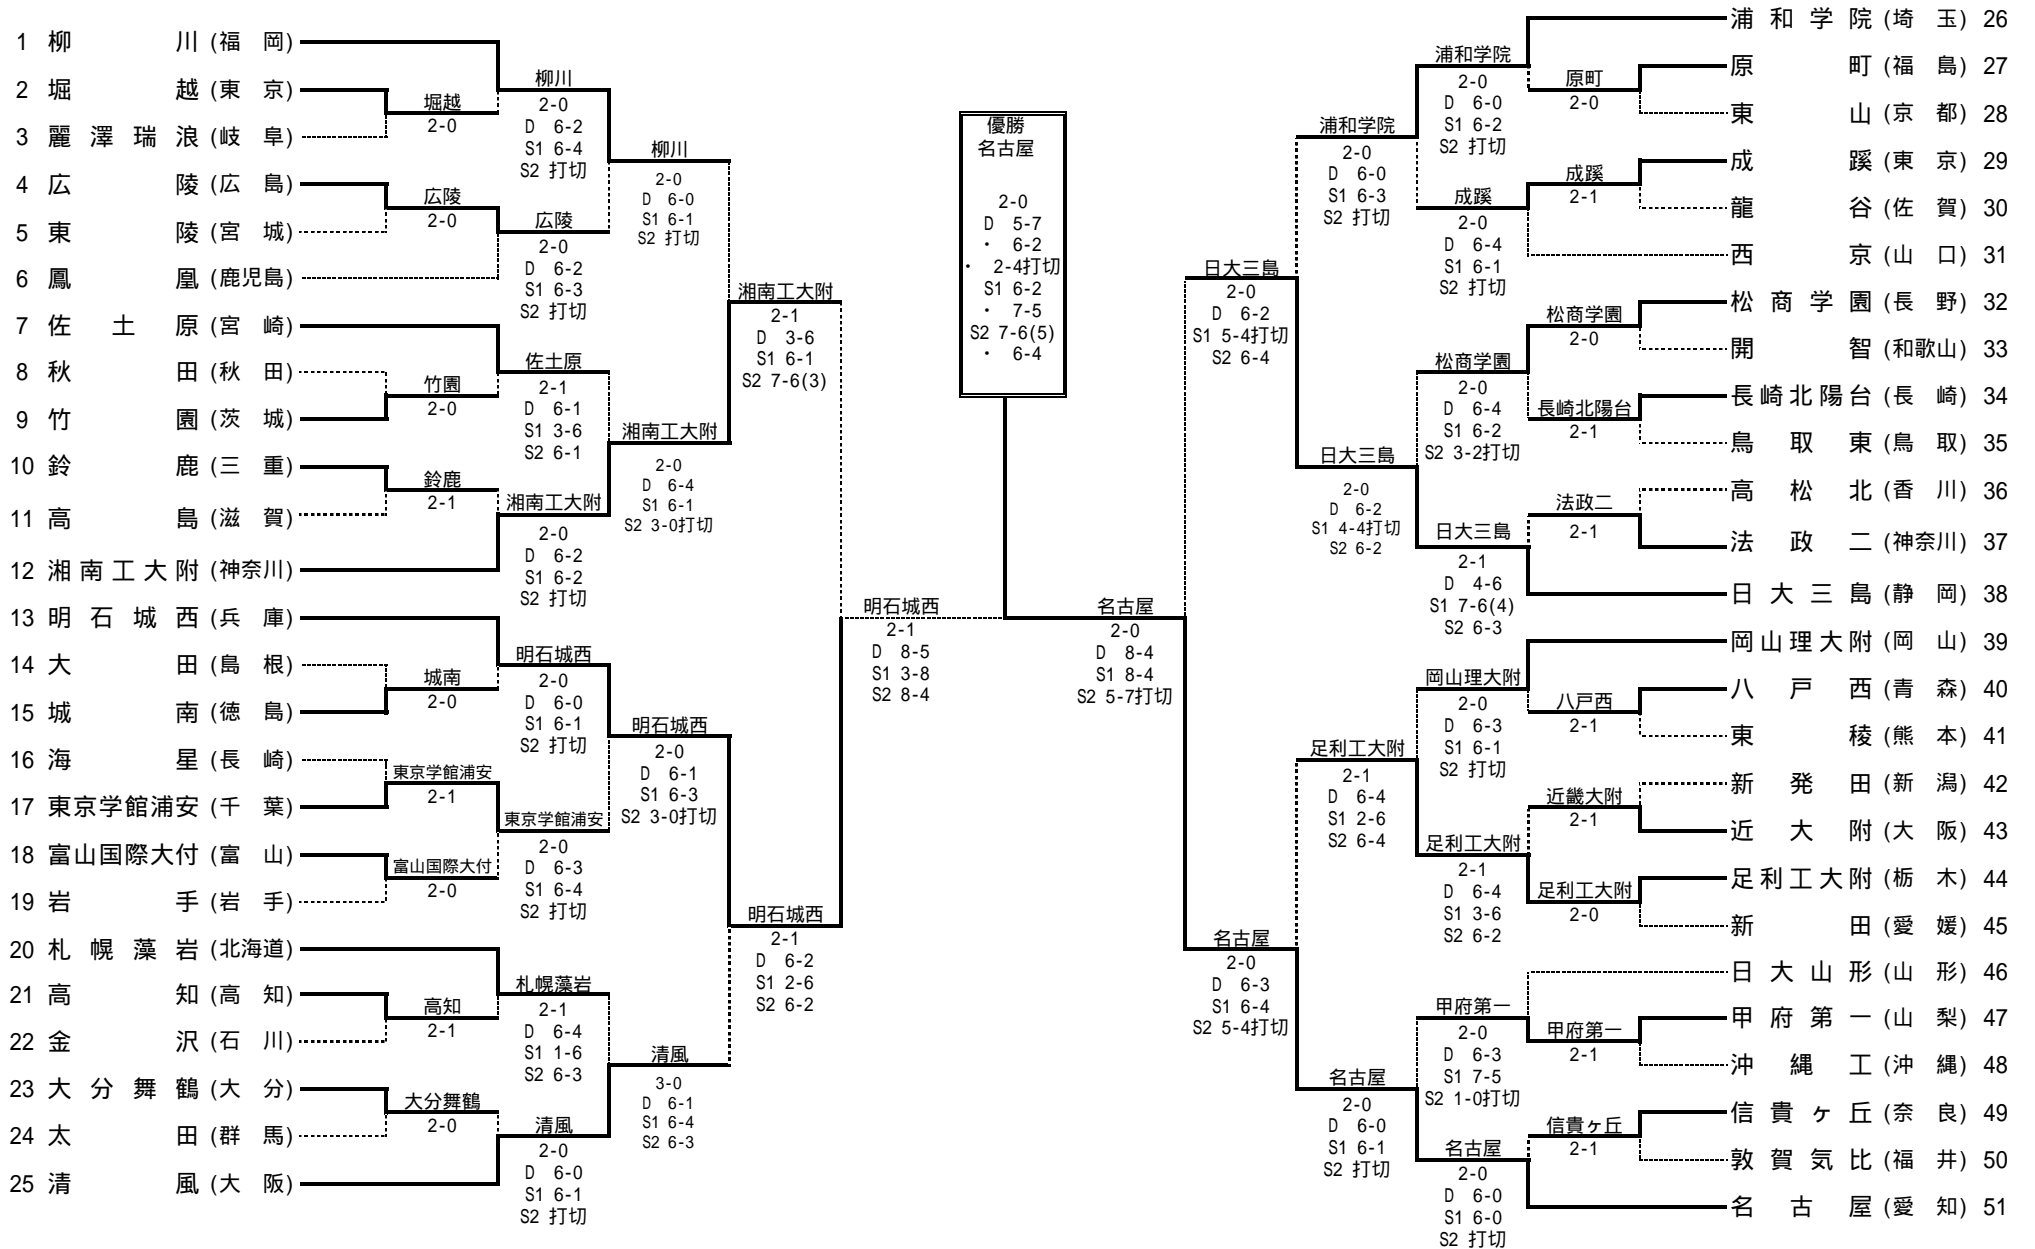

平成15年度全国高等学校総合体育大会(テニス競技)

男子団体戦 試合結果

平成15年度全国高等学校総合体育大会(テニス競技)

R1	2	堀越	2-0	麗澤瑞浪	3
D		赤羽毅朗 長岡剛	8-3	餌取圭介 佐藤敬亮	
S1		宇井啓	9-7	松尾吉紘	
S2		天野真廣		山田陽介	

R1	4	広陵	2-0	東陵	5
D		三村友基 村田清一	8-4	吉田和典 菊地耕介	
S1		小林太郎	8-2	鈴木秀太	
S2		田中淳之		鈴木達也	