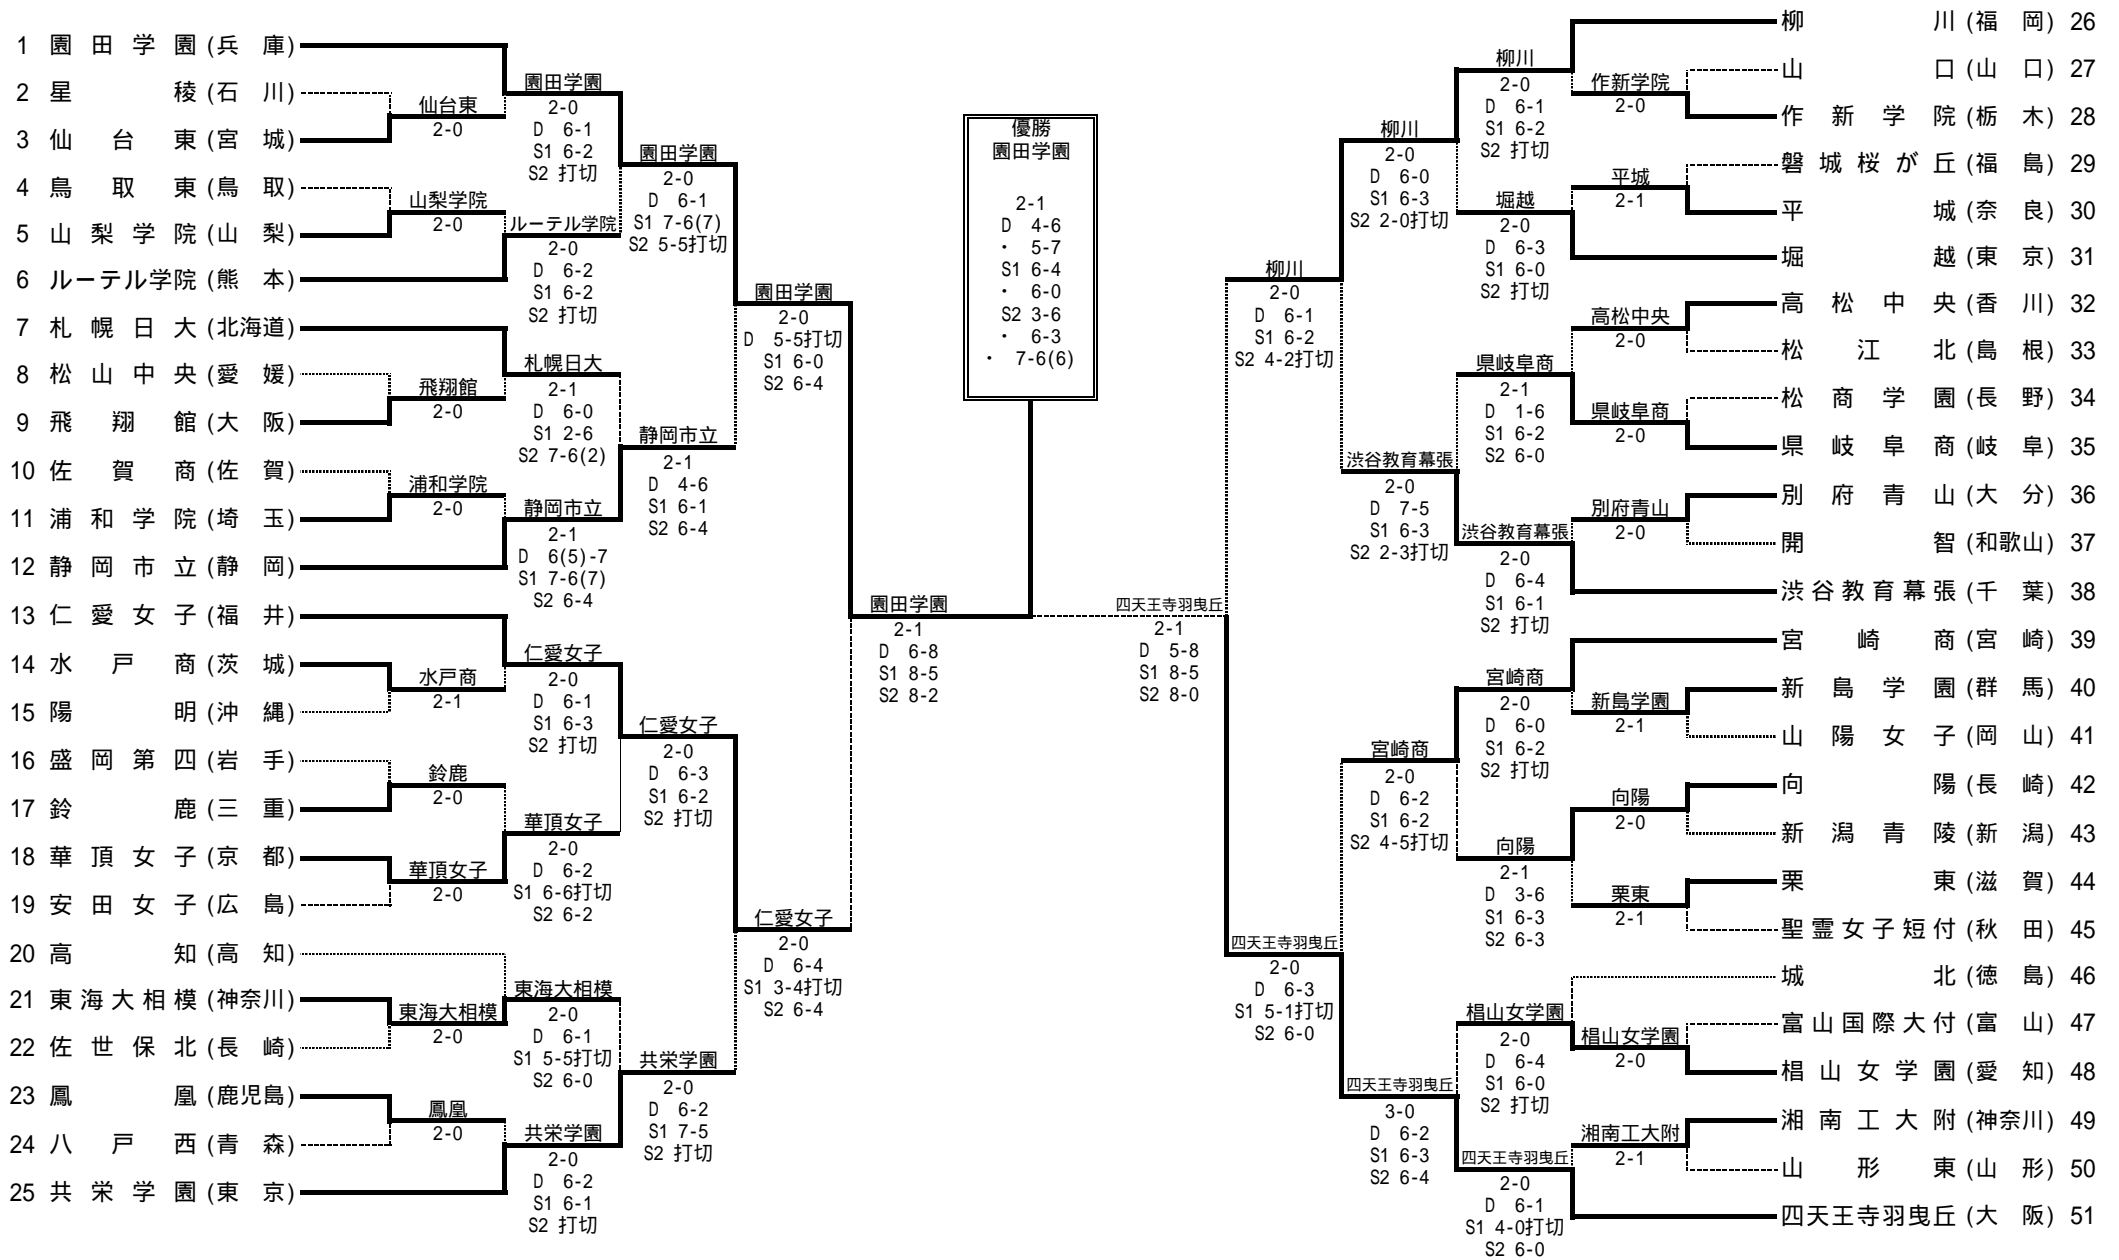

平成15年度全国高等学校総合体育大会(テニス競技)

女子団体 試合結果