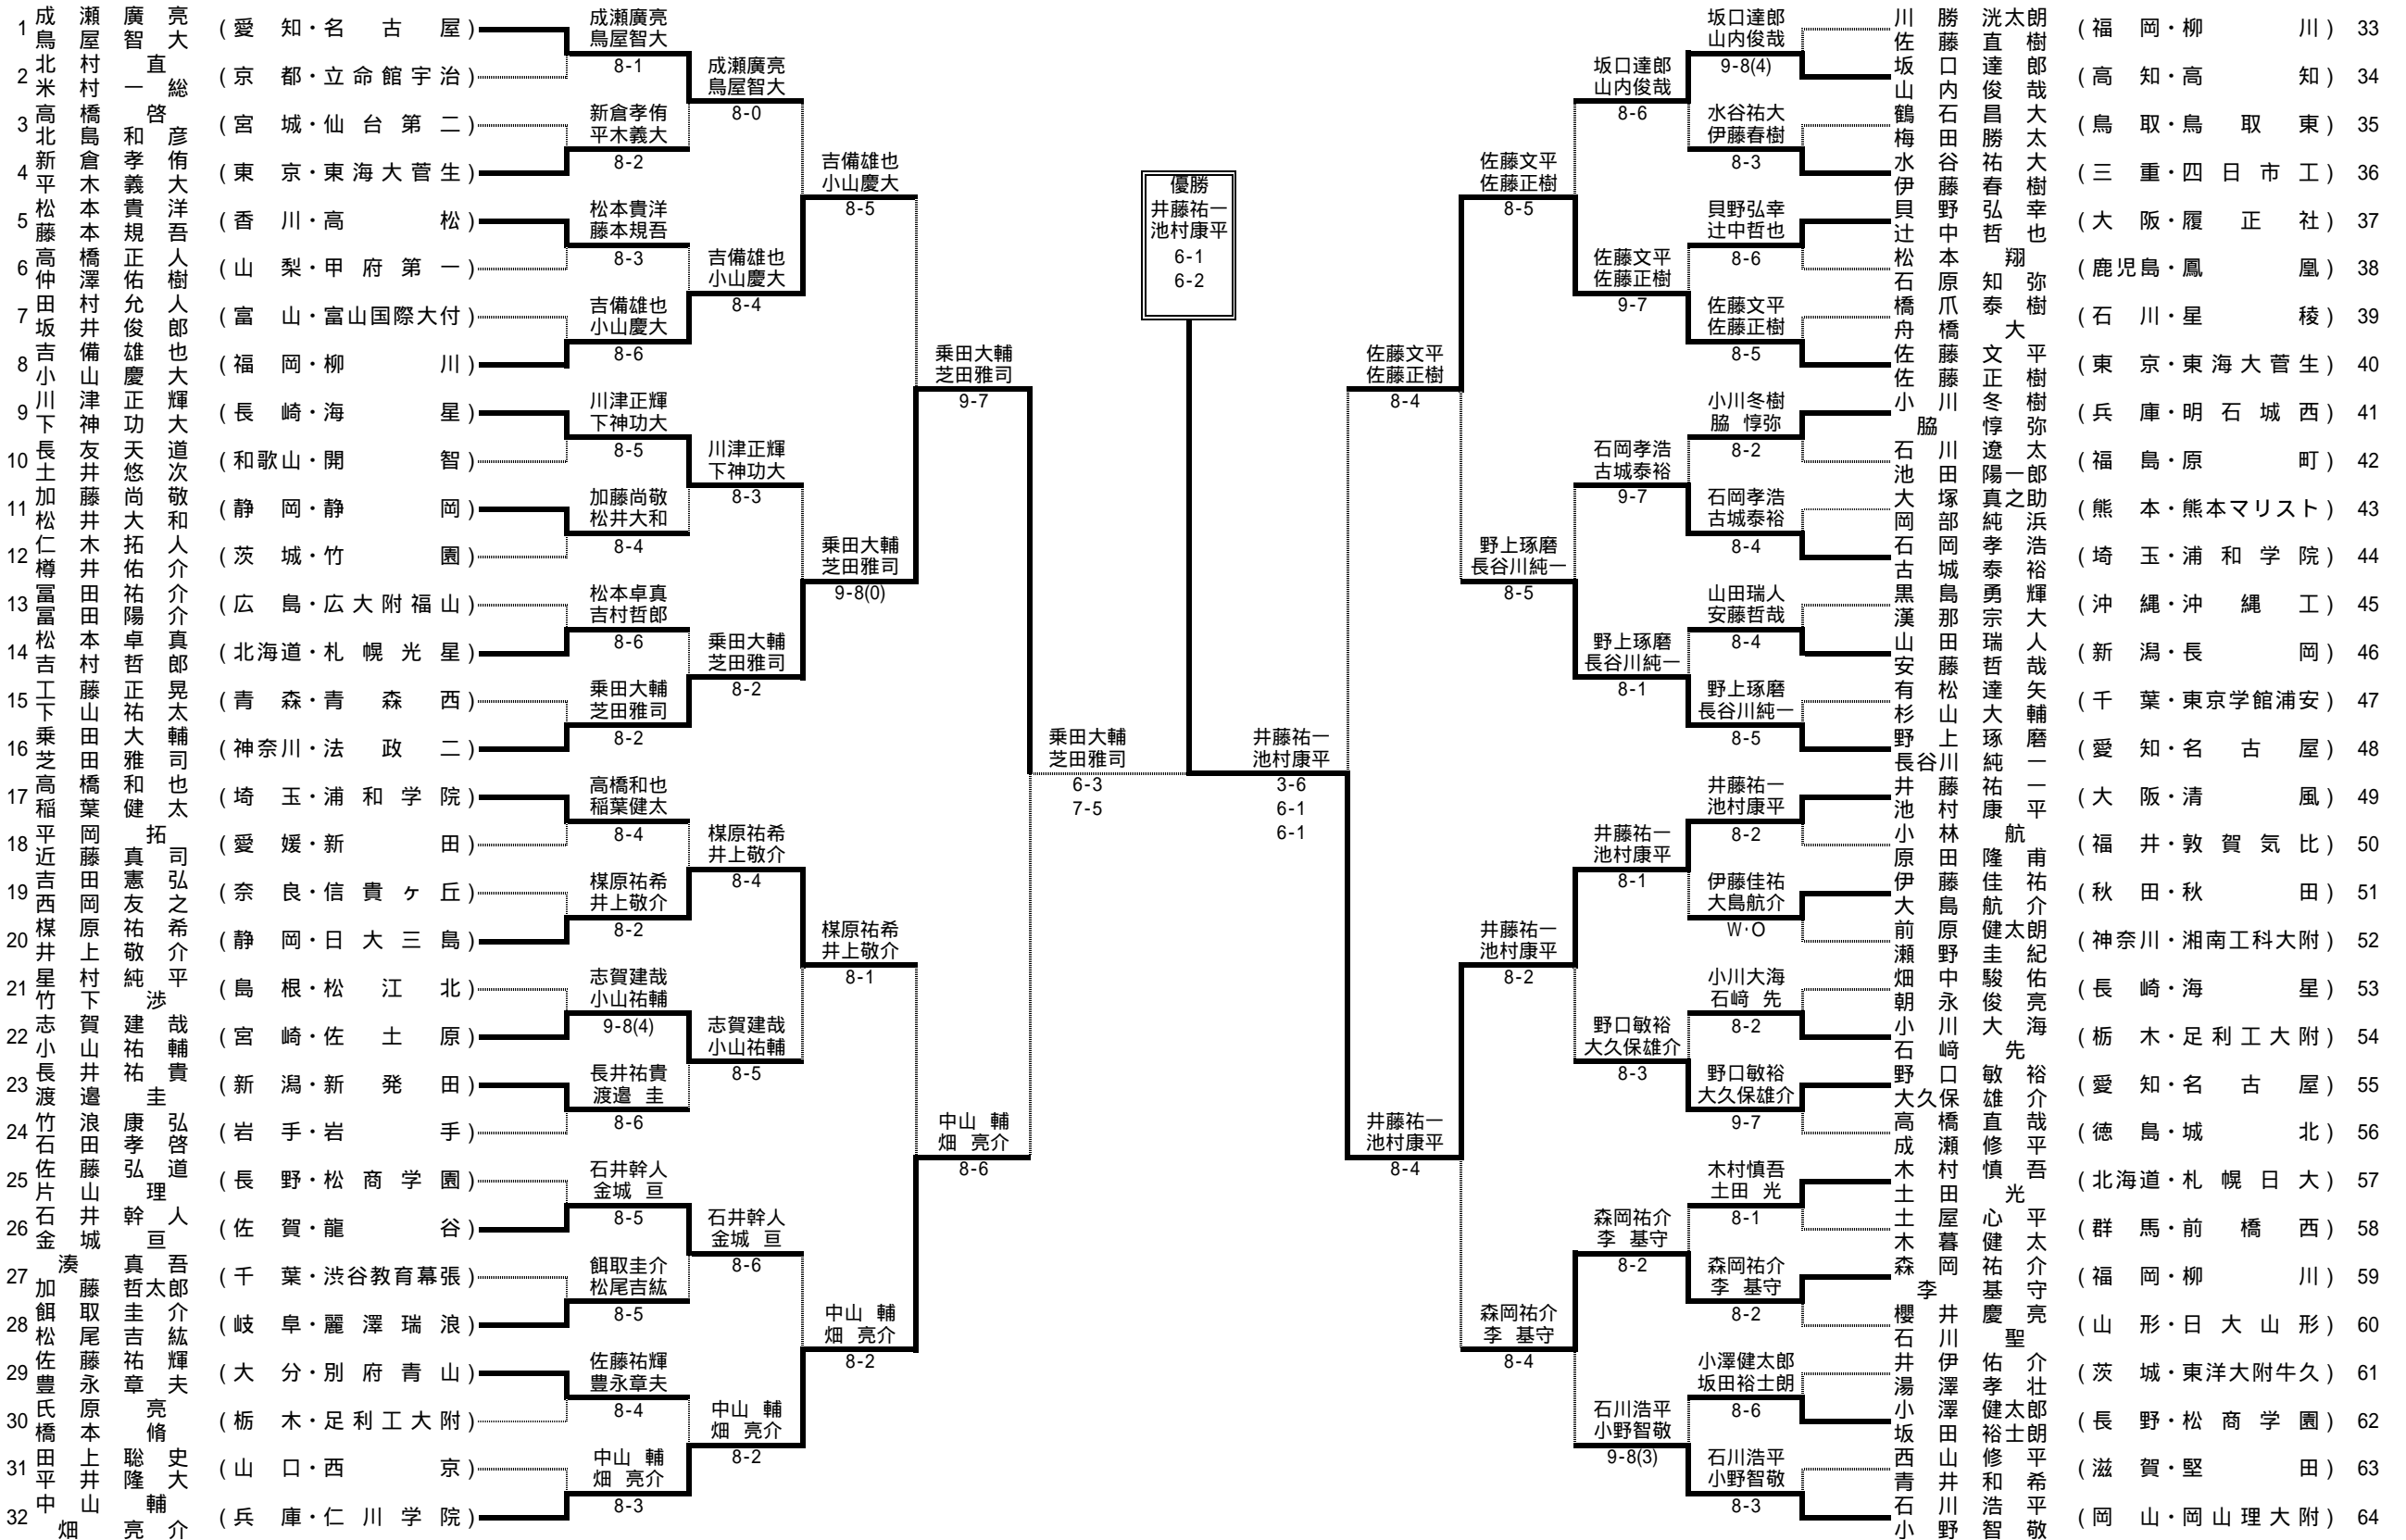

平成15年度全国高等学校総合体育大会(テニス競技)

男子ダブルス 試合結果