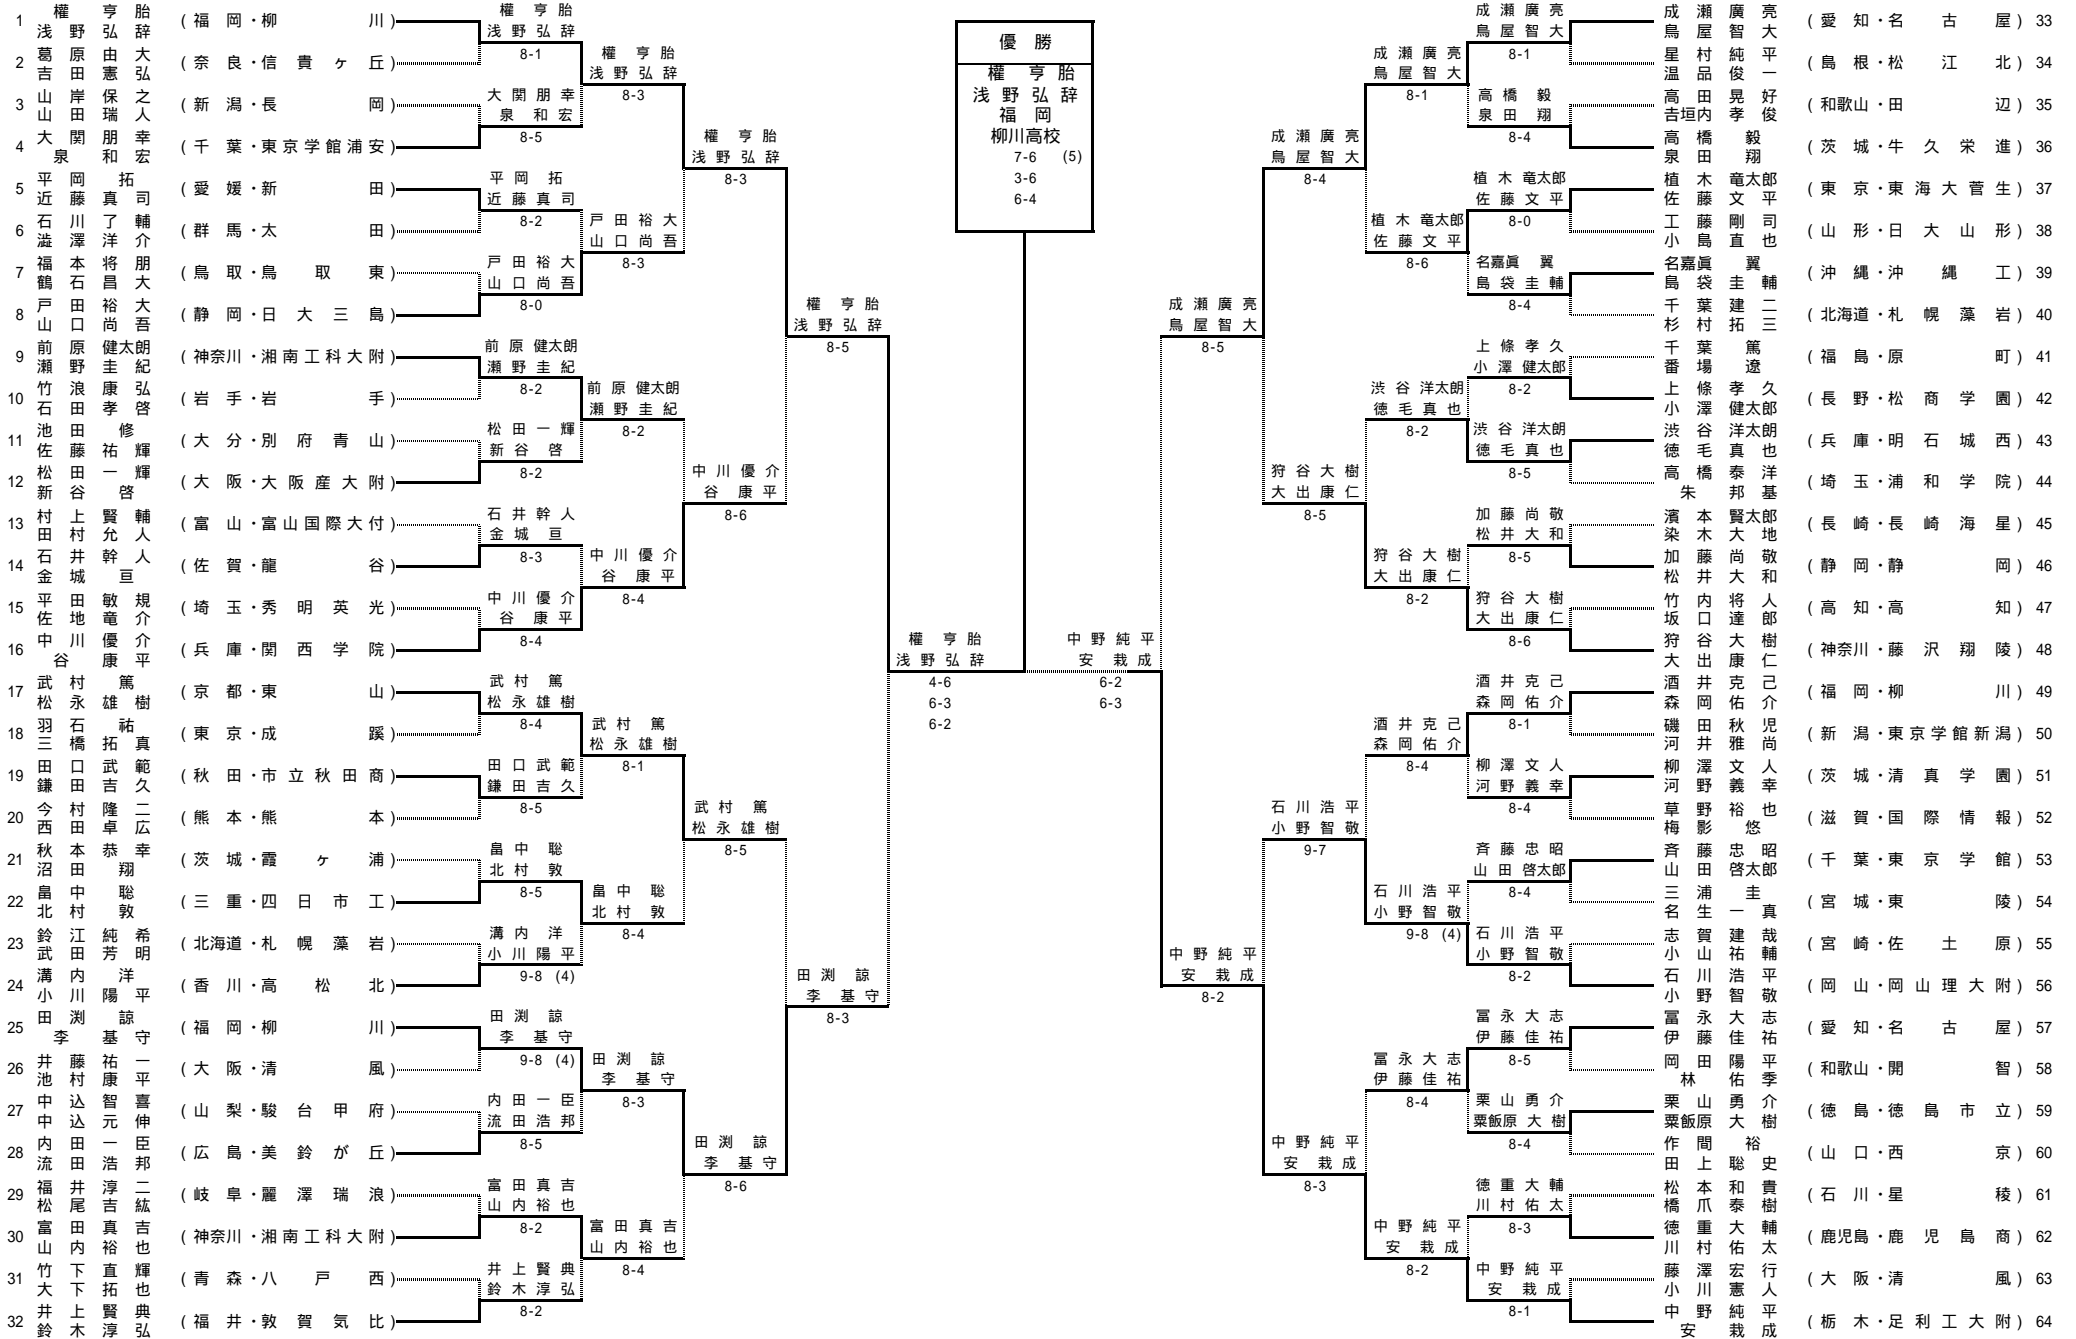

平成14年度全国高等学校総合体育大会 (テニス競技)

女子個人戦 (ダブルス)

平成14年度全国高等学校総合体育大会 (テニス競技)