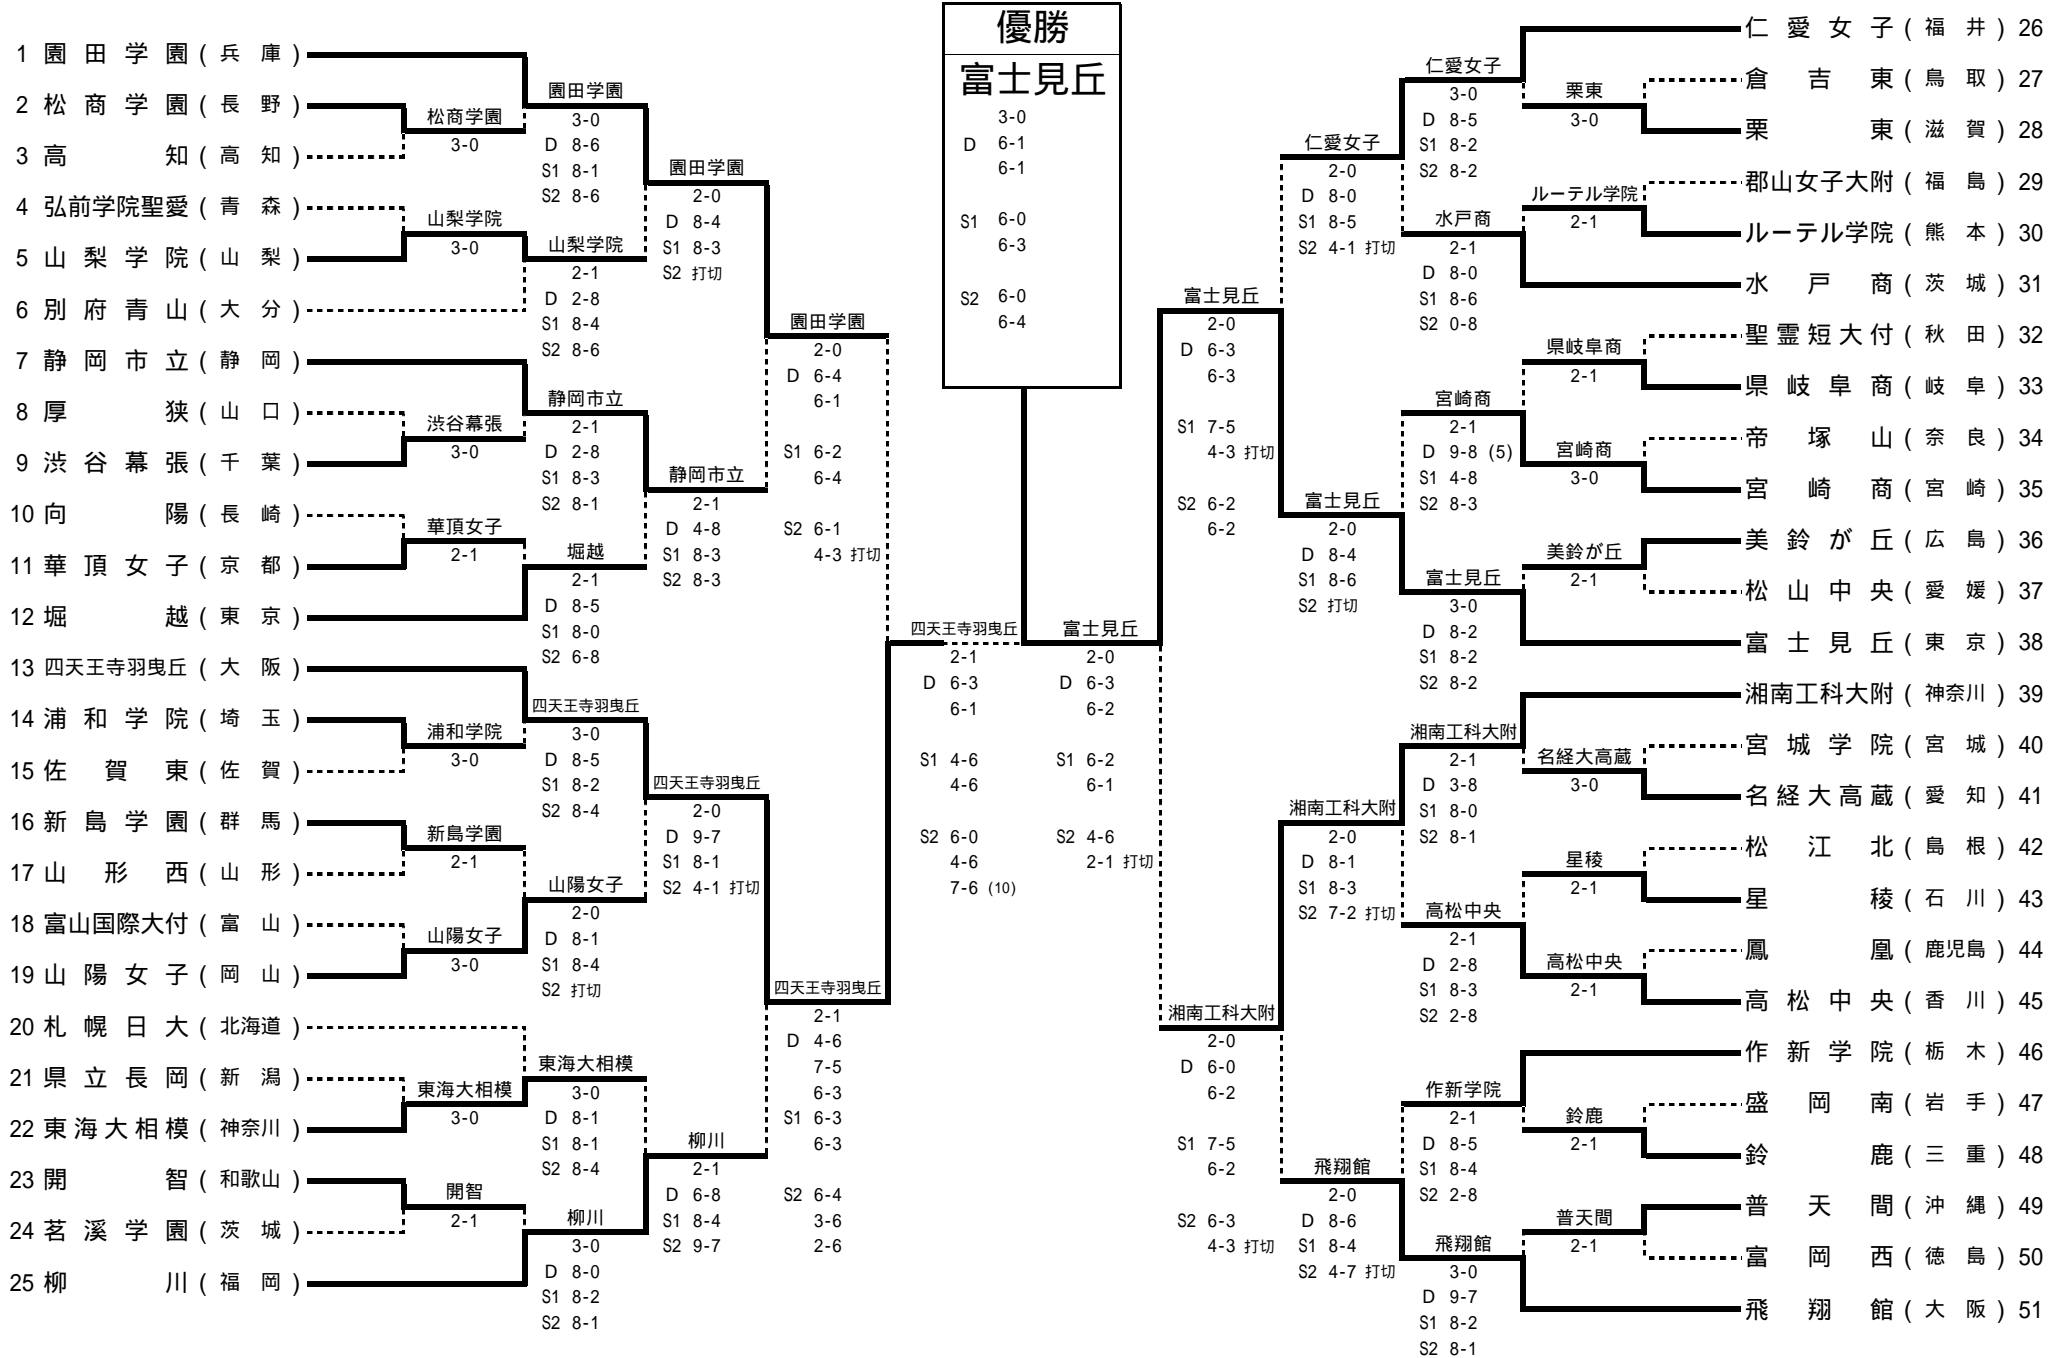

男子団体戦詳細

148

25日 大三島	2 - 1	5 藤 沢 翔 陵
榎原 祐希	3 - 6	狩谷 大樹
岩本 英秋	6 - 2	宮腰 洋人
	7 - 6 (5)	
山口 尚吾	6 - 0	山本 英智
	6 - 4	
戸田 裕大	6 - 7 (4)	大出 康仁
	2 - 6	

149

51名 古屋	2 - 0	26 湘南工科大附
富永 大志	7 - 6 (3)	瀬野 圭紀
野上 琢磨	2 - 1 打切	森中 宇樹
成瀬 廣亮	6 - 0	富田 真吉
	6 - 1	
鳥屋 智大	6 - 2	前原 健太郎
	6 - 3	

決勝

150

51名 古屋	2 - 1	25日 大三島
富永 大志	6 - 1	榎原 祐希
野上 琢磨	6 - 3	岩本 英秋
成瀬 廣亮	0 - 6	山口 尚吾
	6 - 1	
	6 - 2	
鳥屋 智大	0 - 6	戸田 裕大
	6 - 2	
	6 - 7 (1)	

女子団体戦

平成14年度全国高等学校総合体育大会(テニス競技)