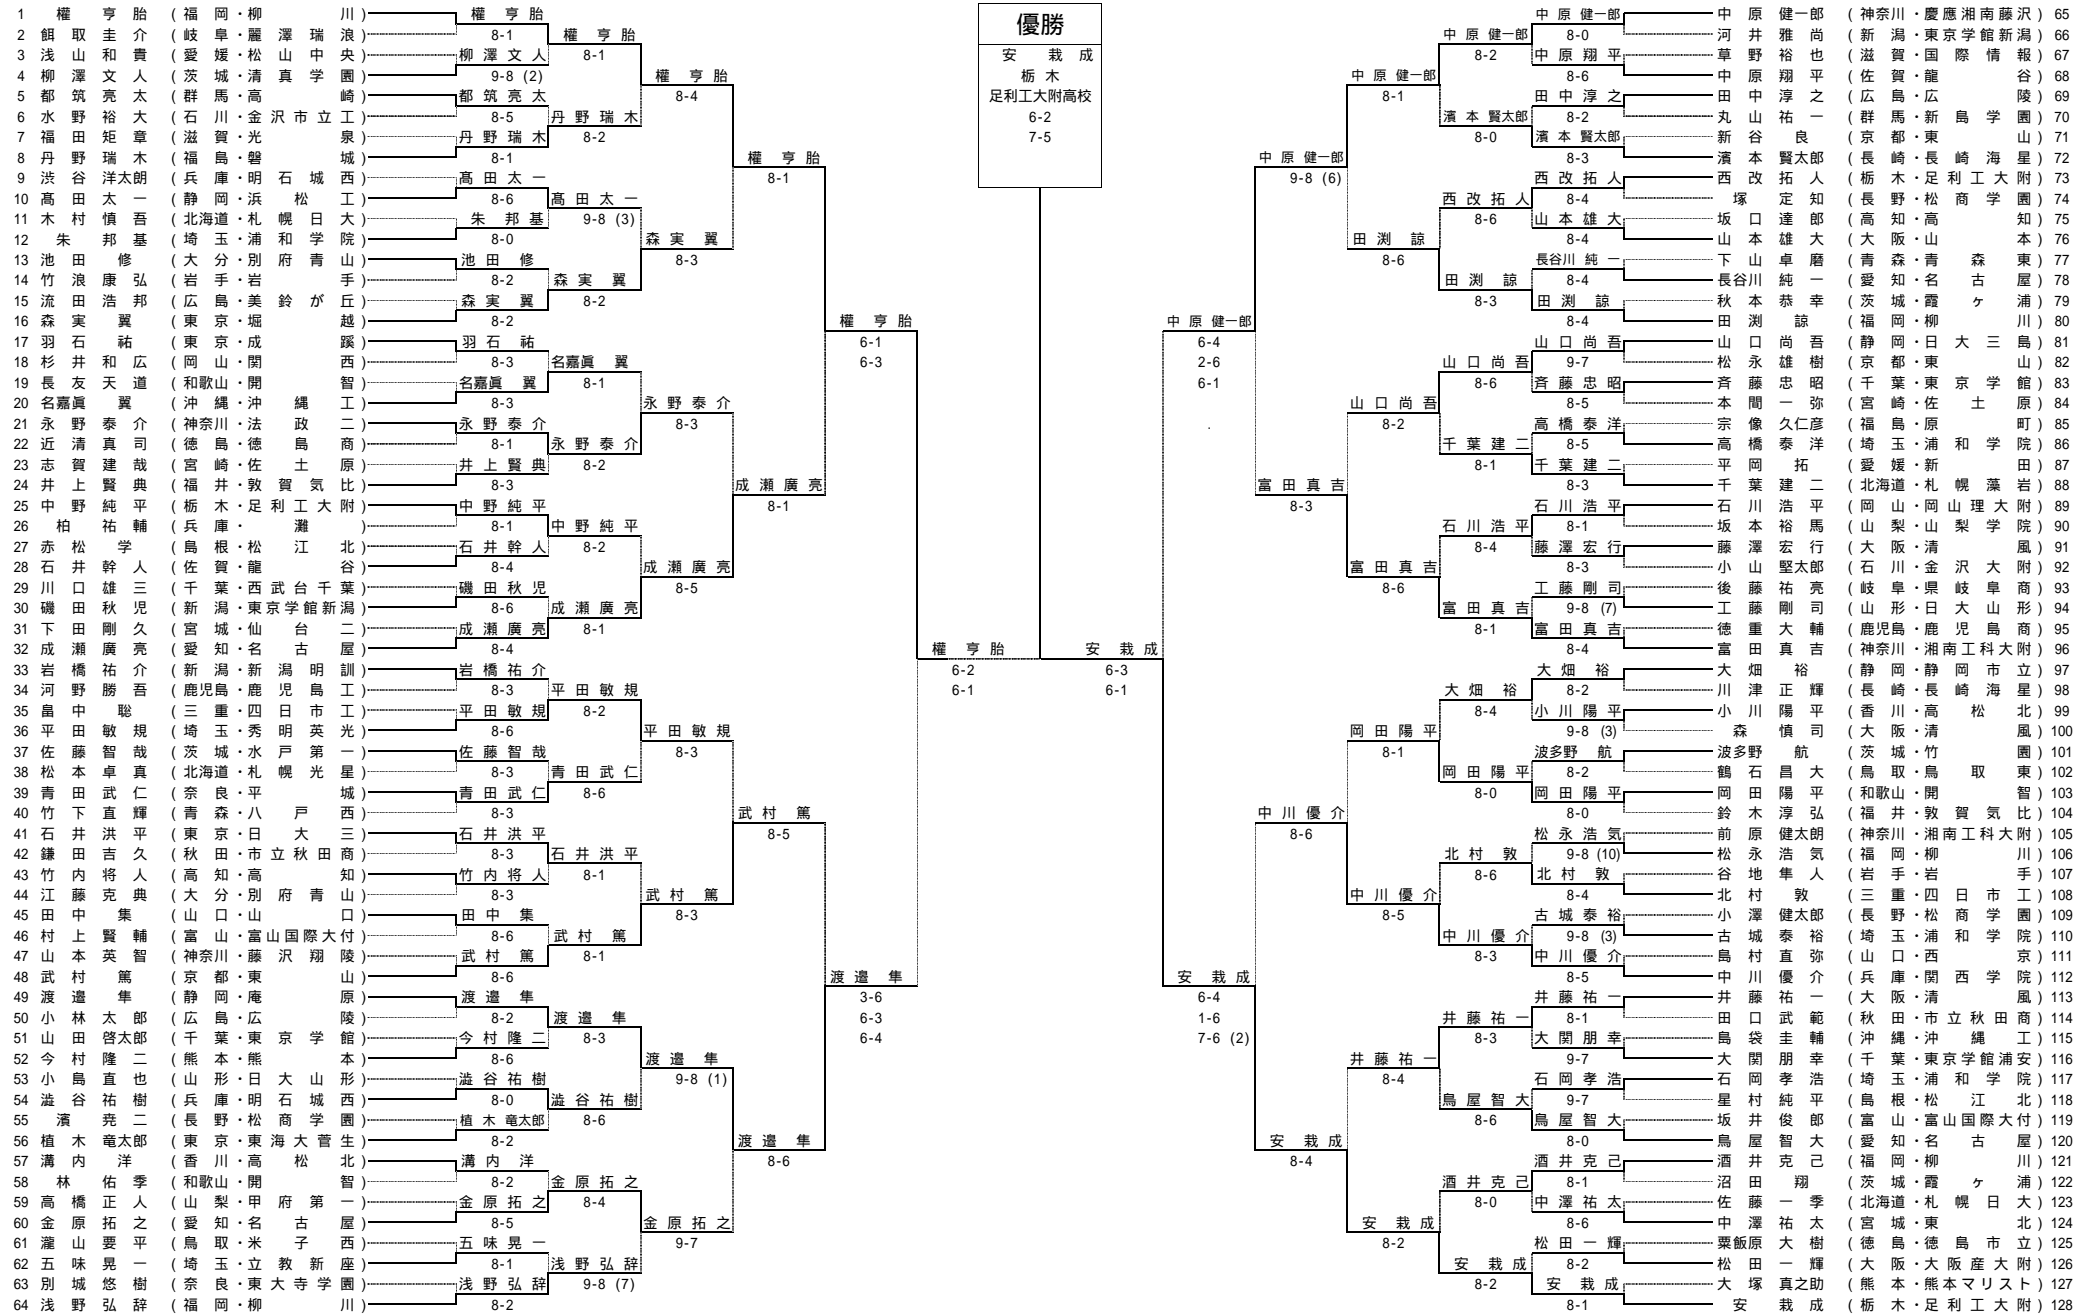

準決勝

248

13 四天王寺羽曳丘	2 - 1	1 園田学園
吉山佳織	6 - 3	大西香
工藤杏実	6 - 1	中西由希子
伊藤亜理沙	4 - 6 4 - 6	川床萌
富山愛	6 - 0 4 - 6 7 - 6 (10)	伊藤和沙

249

38 富士見丘	2 - 0	39 湘南工科大附
藤井仁美	6 - 3	富田梨絵子
大川香奈	6 - 2	大麻彩
井上万里	6 - 2 6 - 1	高岸知代
金城未央	4 - 6 2 - 1 打切	竹原心

決勝

250

38 富士見丘	3 - 0	13 四天王寺羽曳丘
藤井仁美	6 - 1	吉山佳織
大川香奈	6 - 1	工藤杏実
井上万里	6 - 0 6 - 3	伊藤亜理沙
金城未央	6 - 0 6 - 4	富山愛

男子個人戦 (シングルス)

平成14年度全国高等学校総合体育大会 (テニス競技)