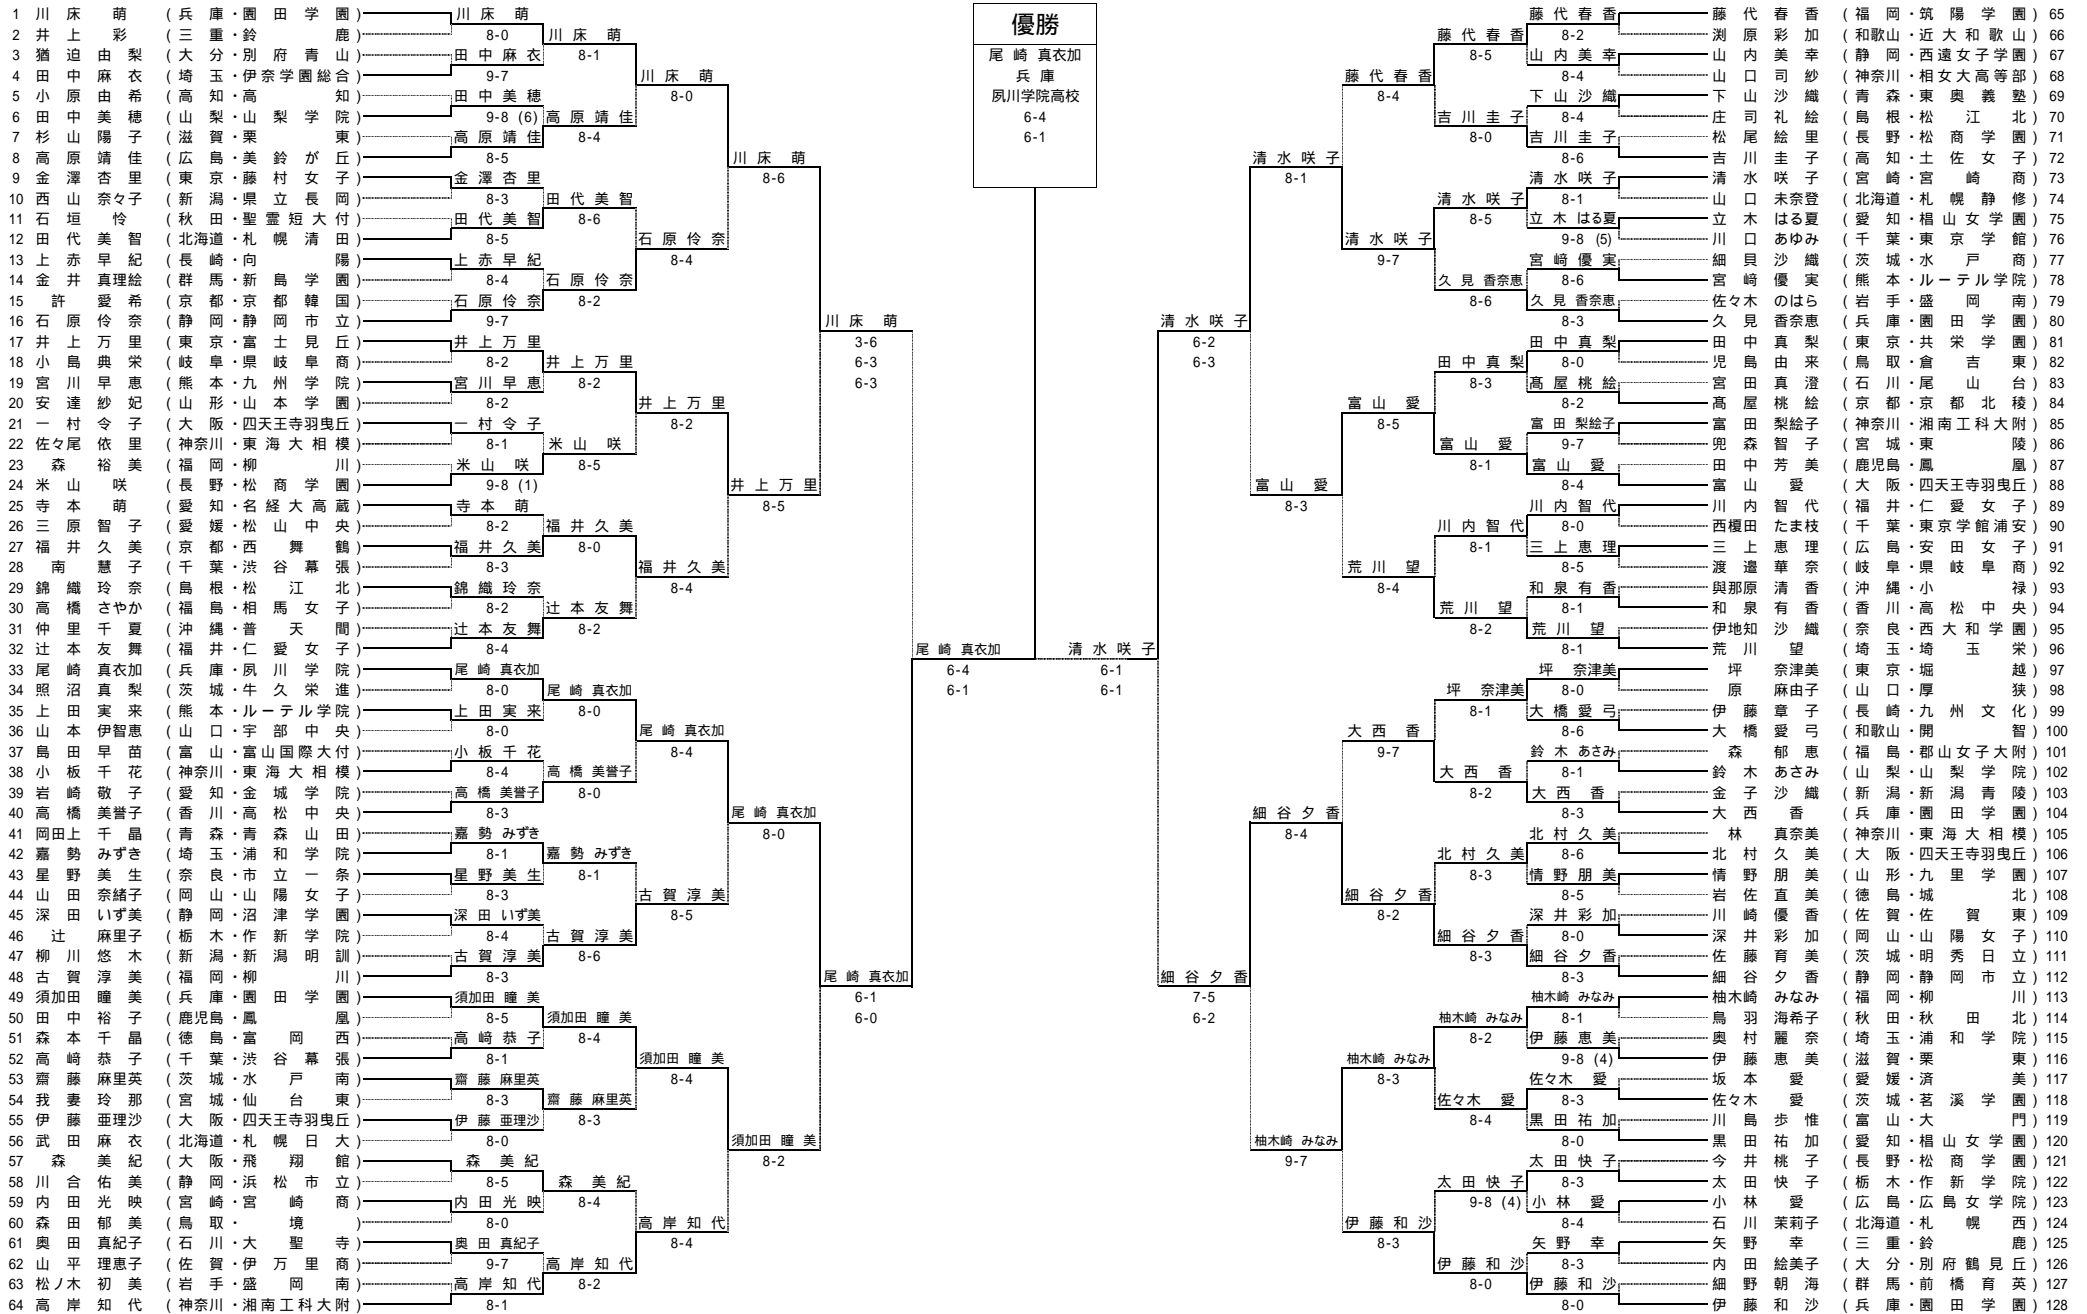

女子個人戦 (シングルス)

平成14年度全国高等学校総合体育大会 (テニス競技)