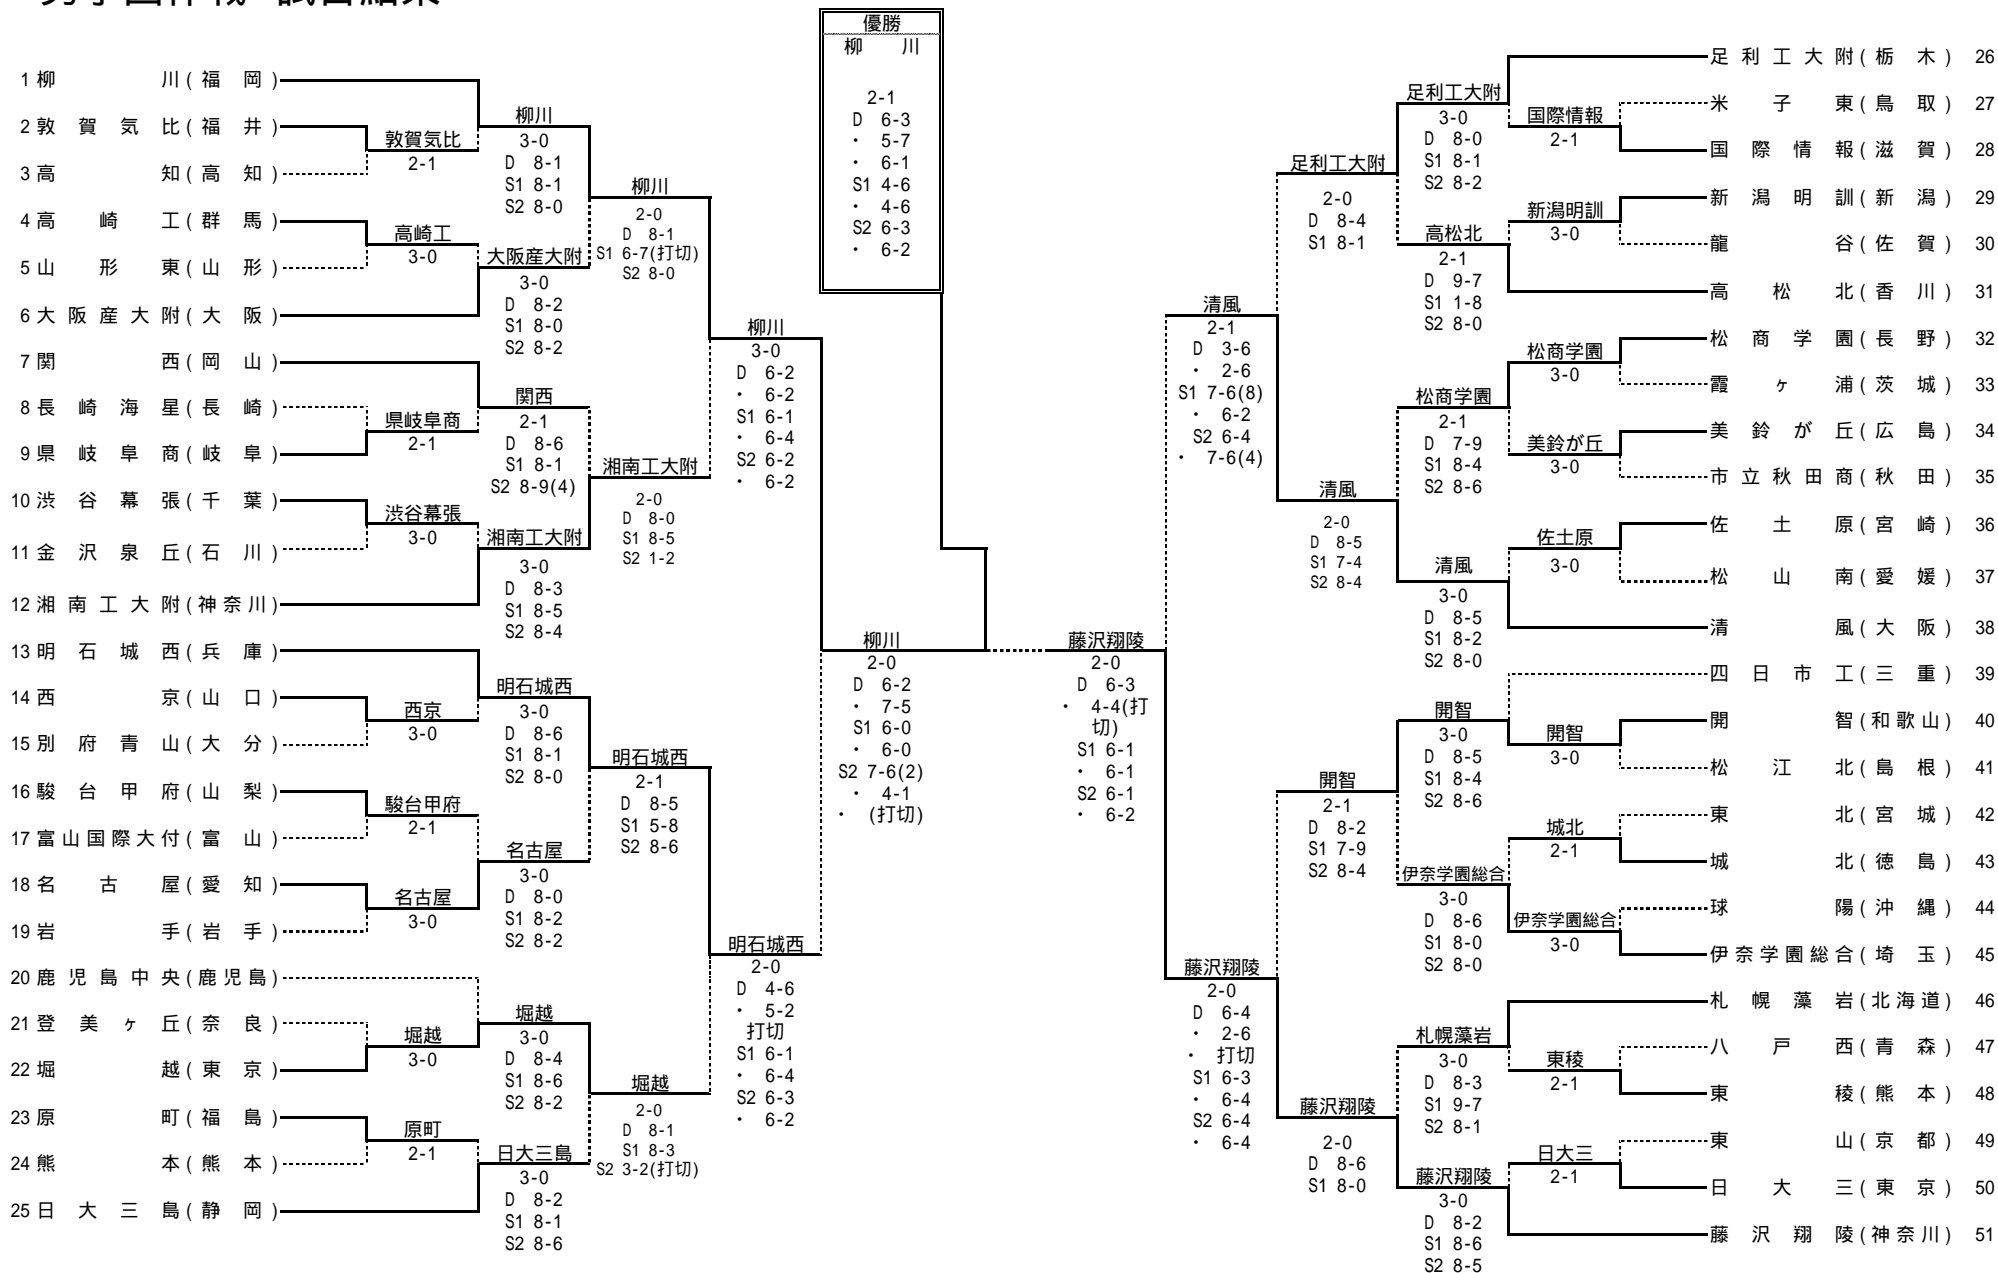

男子団体戦 試合結果

3回戦

| | | | | | | | | | | | | | | | | | |
|----|---|---------------|--------|---------------|---|----|----|-----------------|--------|----------------|---|----|----|-----------------|-----|----------------|----|
| R3 | 1 | 柳川 | 2-0 | 大阪産大附 | 6 | R3 | 12 | 湘南工大附 | 2-0 | 関西 | 7 | R3 | 13 | 明石城西 | 2-1 | 名古屋 | 18 |
| D | | 富宅 涉 石内 良幸 | 8-1 | 小柴 悠右 江川 潤 | | D | | 山内 裕也 前原 健太郎 | 8-0 | 伊東 大樹 杉井 和広 | | D | | 渋谷 洋太郎 徳毛 真也 | 8-5 | 富永 大志 伊藤 佳祐 | |
| S1 | | 権 亨 胎 | 6-7 打切 | 小川 敦央 | | S1 | | 神原 秀星 | 8-5 | 久米 秀平 | | S1 | | 藤本 雄規 | 5-8 | 成瀬 廣亮 | |
| S2 | | 権 東 洙 | 8-0 | 松田 一輝 | | S2 | | 富田 真吉 | 1-2 打切 | 坪田 泰幸 | | S2 | | 安田 智昭 | 8-6 | 鳥屋 智大 | |