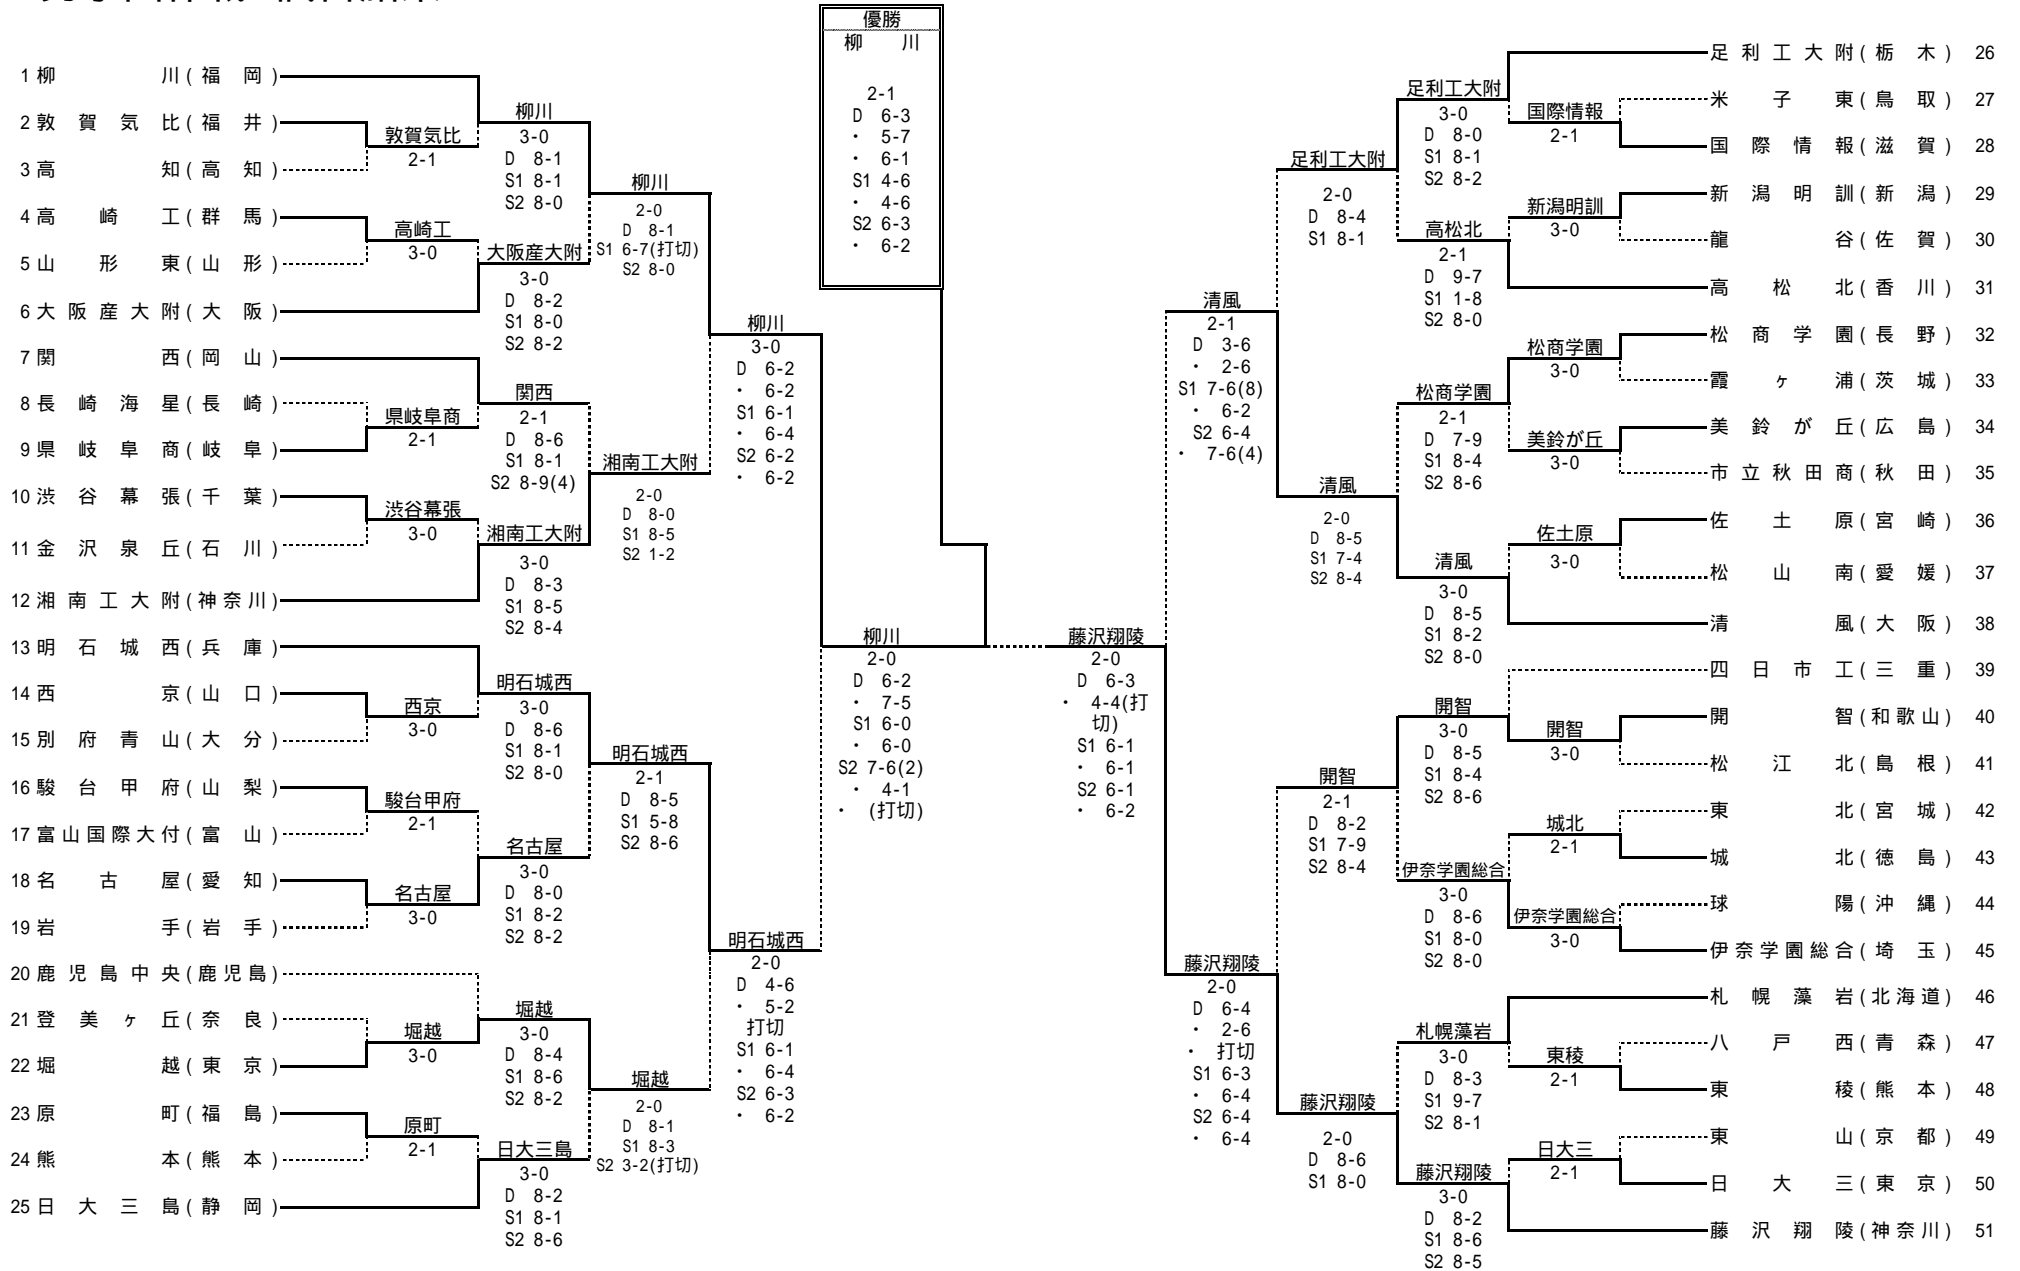

男子団体戦 試合結果

女子団体 試合結果

3回戦

R3	1	柳川	2-0	大阪産大附	6	R3	12	湘南工大附	2-0	関西	7	R3	13	明石城西	2-1	名古屋	18
D		富宅 涉 石内 良幸	8-1	小柴 悠右 江川 潤		D		山内 裕也 前原 健太郎	8-0	伊東 大樹 杉井 和広		D		渋谷 洋太郎 徳毛 真也	8-5	富永 大志 伊藤 佳祐	
S1		権 亨 胎	6-7 打切	小川 敦央		S1		神原 秀星	8-5	久米 秀平		S1		藤本 雄規	5-8	成瀬 廣亮	
S2		権 東 洙	8-0	松田 一輝		S2		富田 真吉	1-2 打切	坪田 泰幸		S2		安田 智昭	8-6	鳥屋 智大	