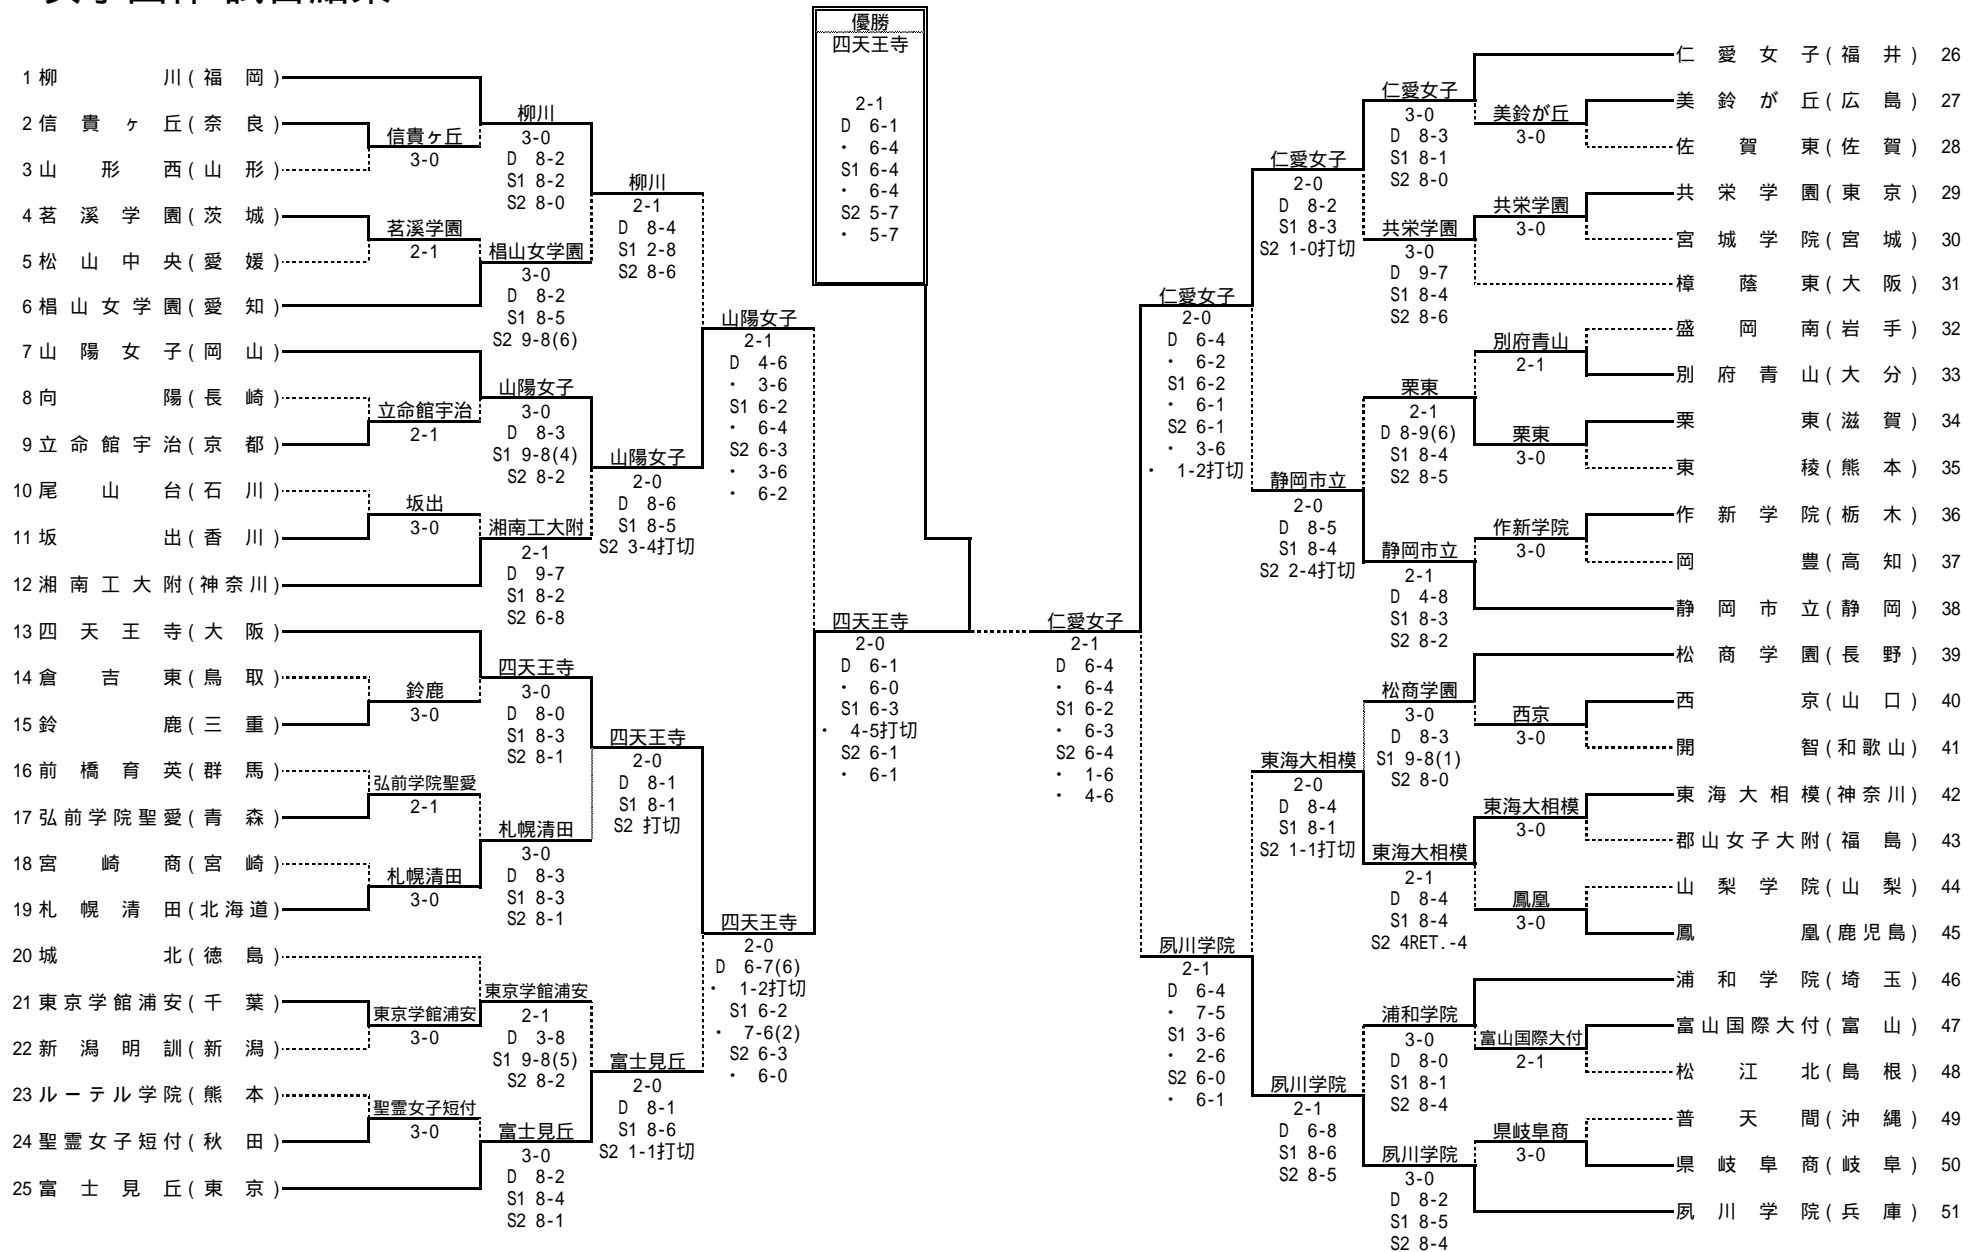

男子団体戦 試合結果

女子団体 試合結果

3回戦

R3	1	柳川	2-0	大阪産大附	6	R3	12	湘南工大附	2-0	関西	7	R3	13	明石城西	2-1	名古屋	18
D		富宅 涉 石内 良幸	8-1	小柴 悠右 江川 潤		D		山内 裕也 前原 健太郎	8-0	伊東 大樹 杉井 和広		D		渋谷 洋太郎 徳毛 真也	8-5	富永 大志 伊藤 佳祐	
S1		権 亨 胎	6-7 打切	小川 敦央		S1		神原 秀星	8-5	久米 秀平		S1		藤本 雄規	5-8	成瀬 廣亮	
S2		権 東 洙	8-0	松田 一輝		S2		富田 真吉	1-2 打切	坪田 泰幸		S2		安田 智昭	8-6	鳥屋 智大	