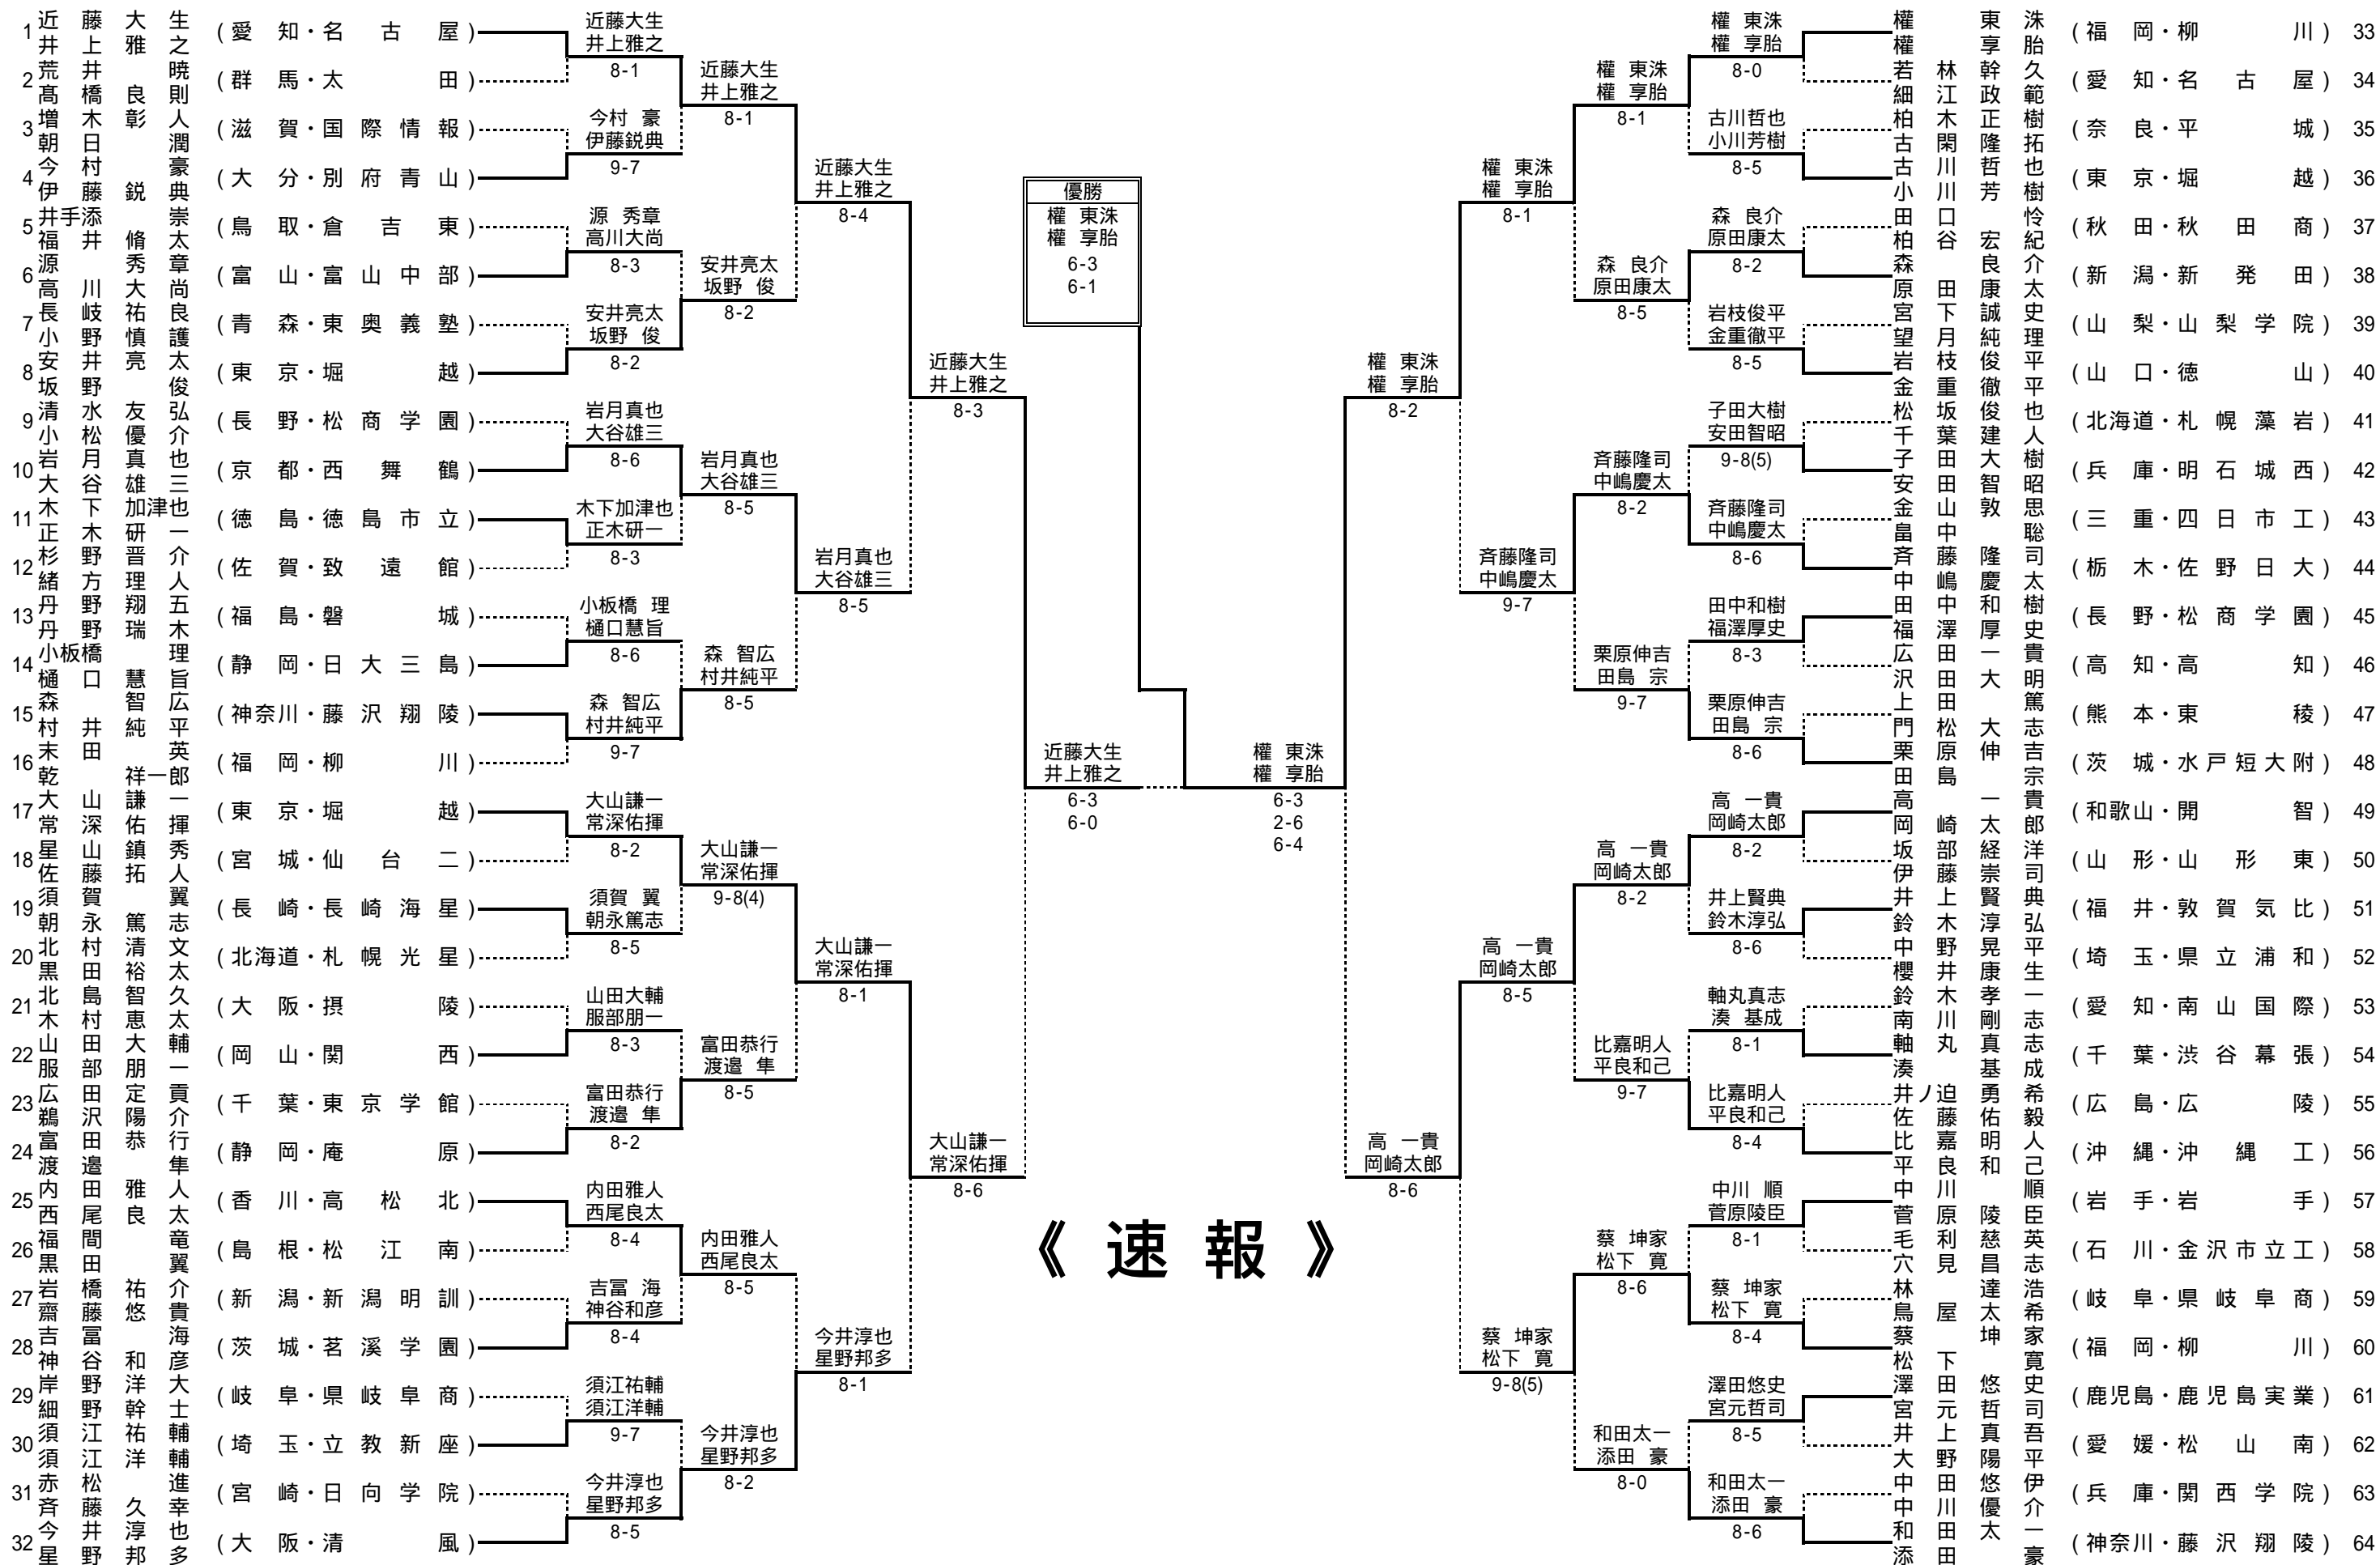

男子ダブルス 試合結果

女子ダブルス 試合結果

《速報》