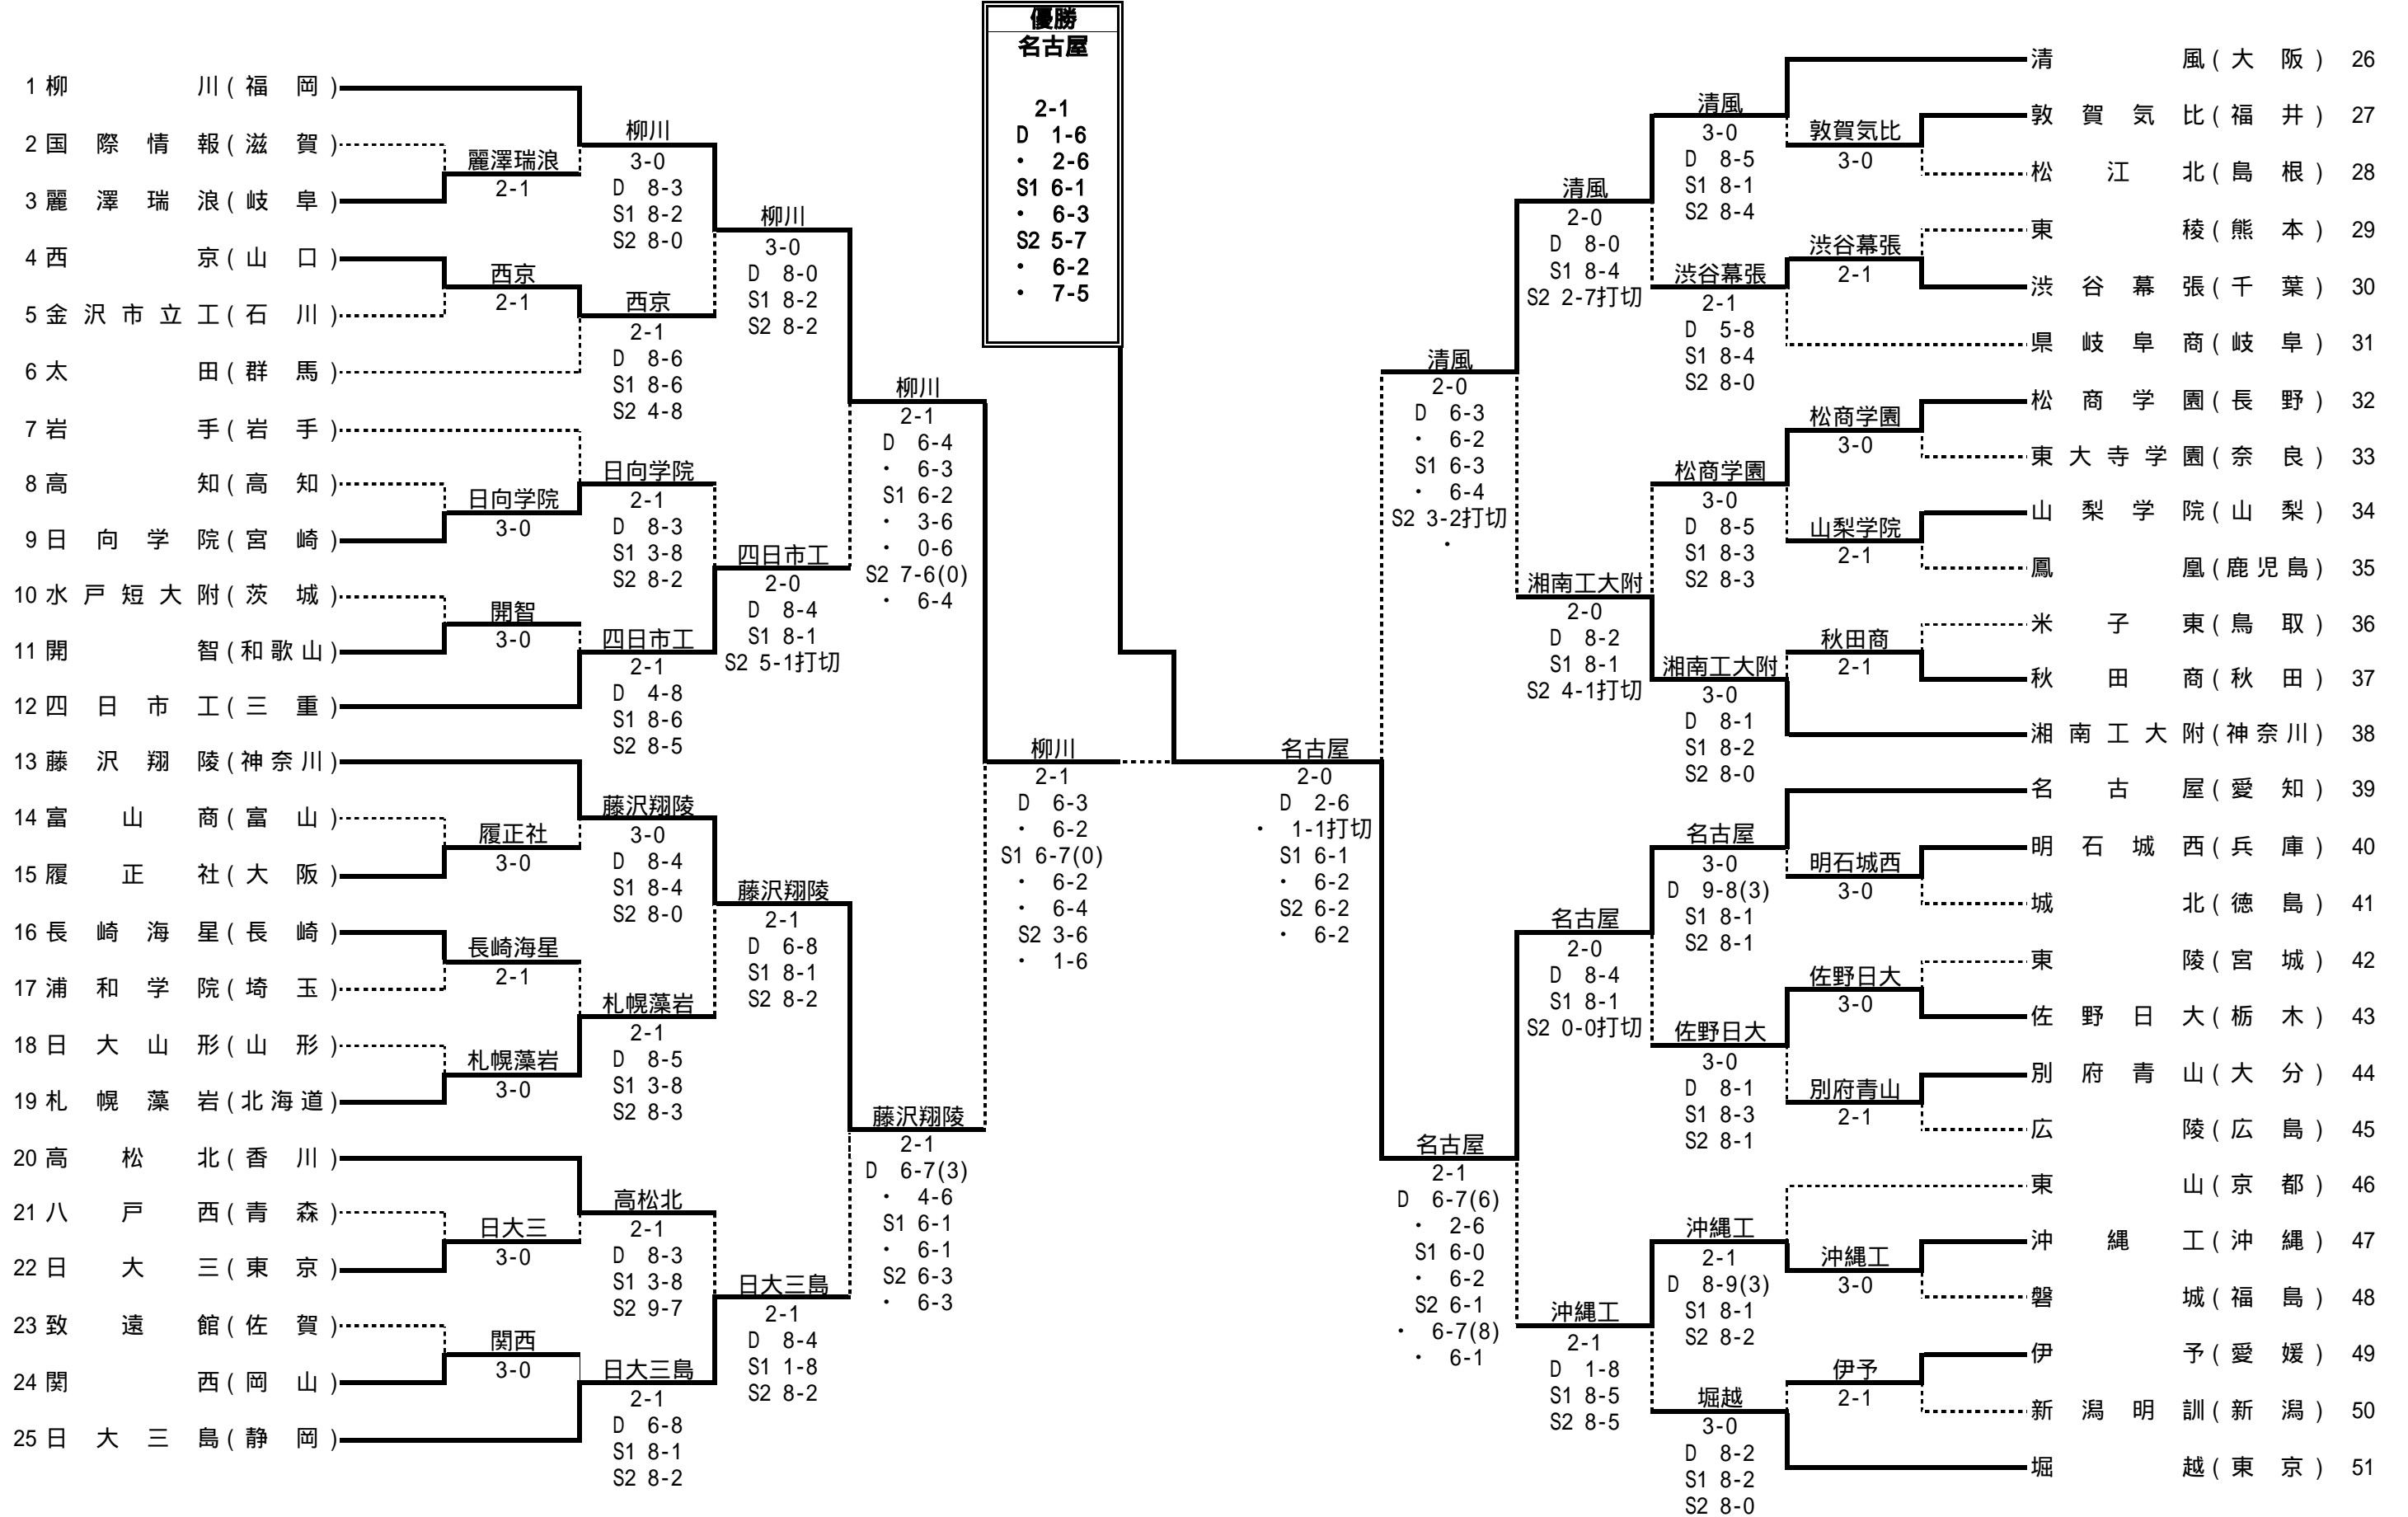

平成12年度全国高等学校総合体育大会(テニス競技)

男子団体戦 試合結果

第57回全国高等学校対抗テニス大会