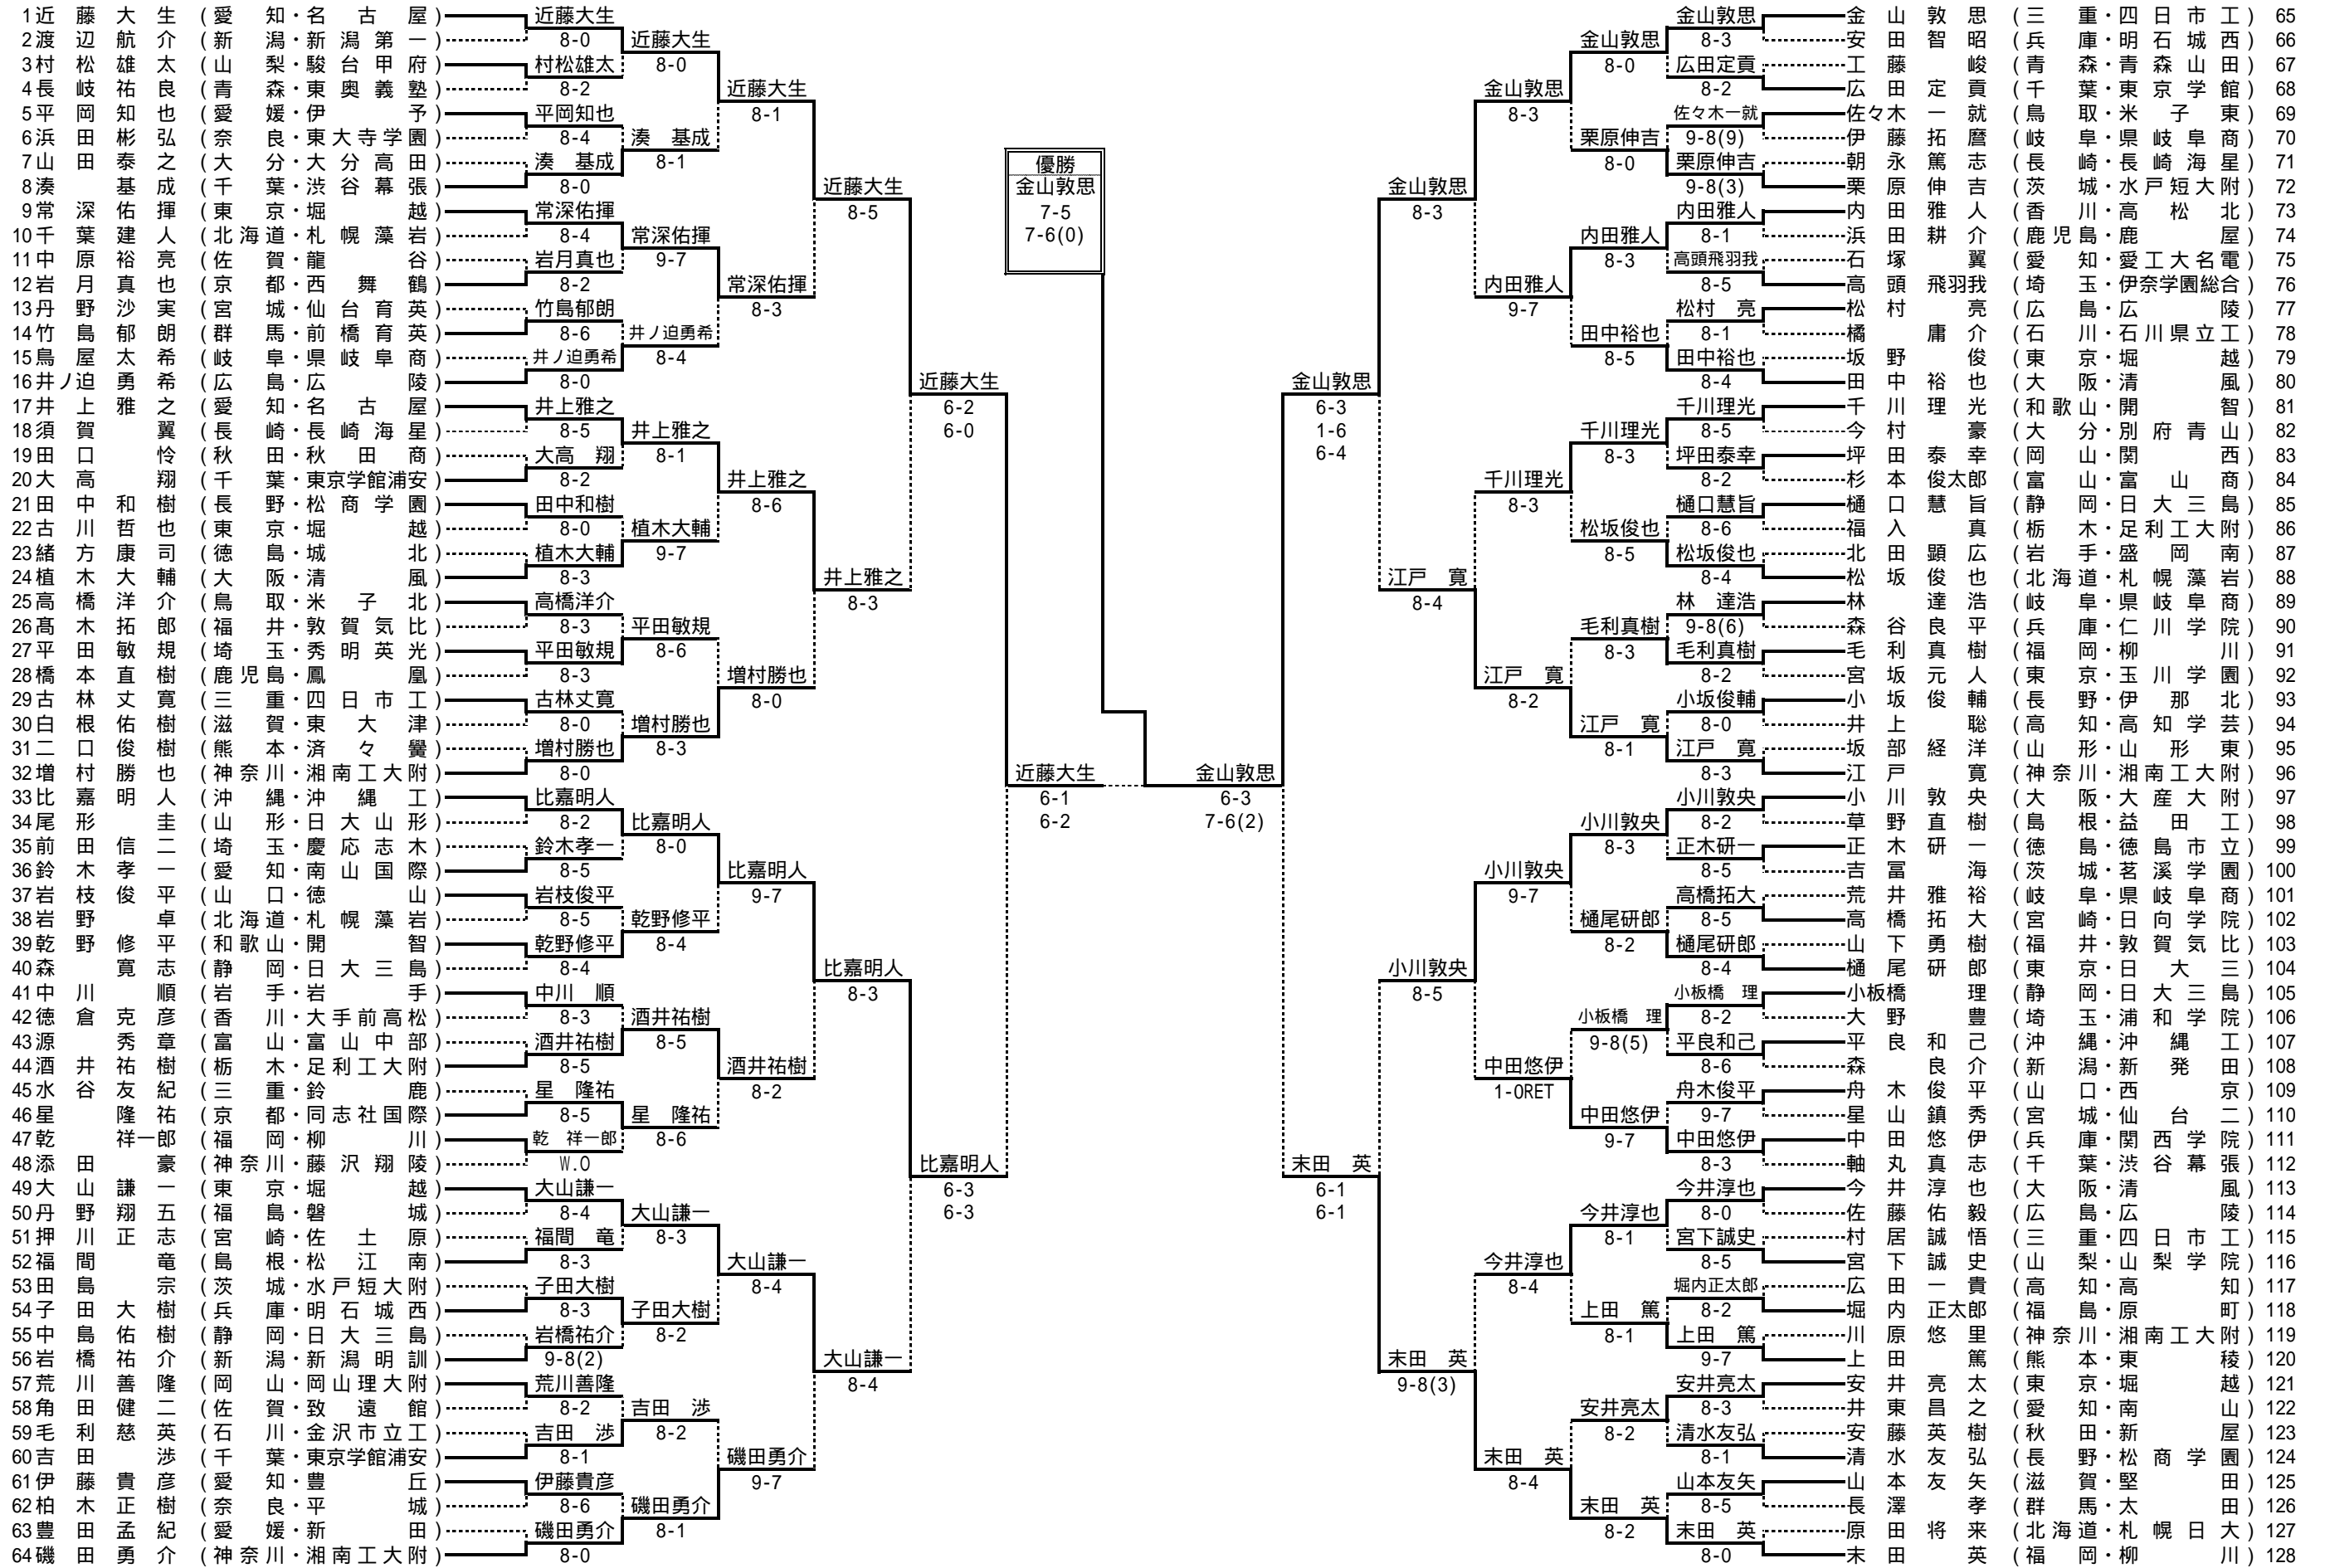

男子シングルス 試合結果