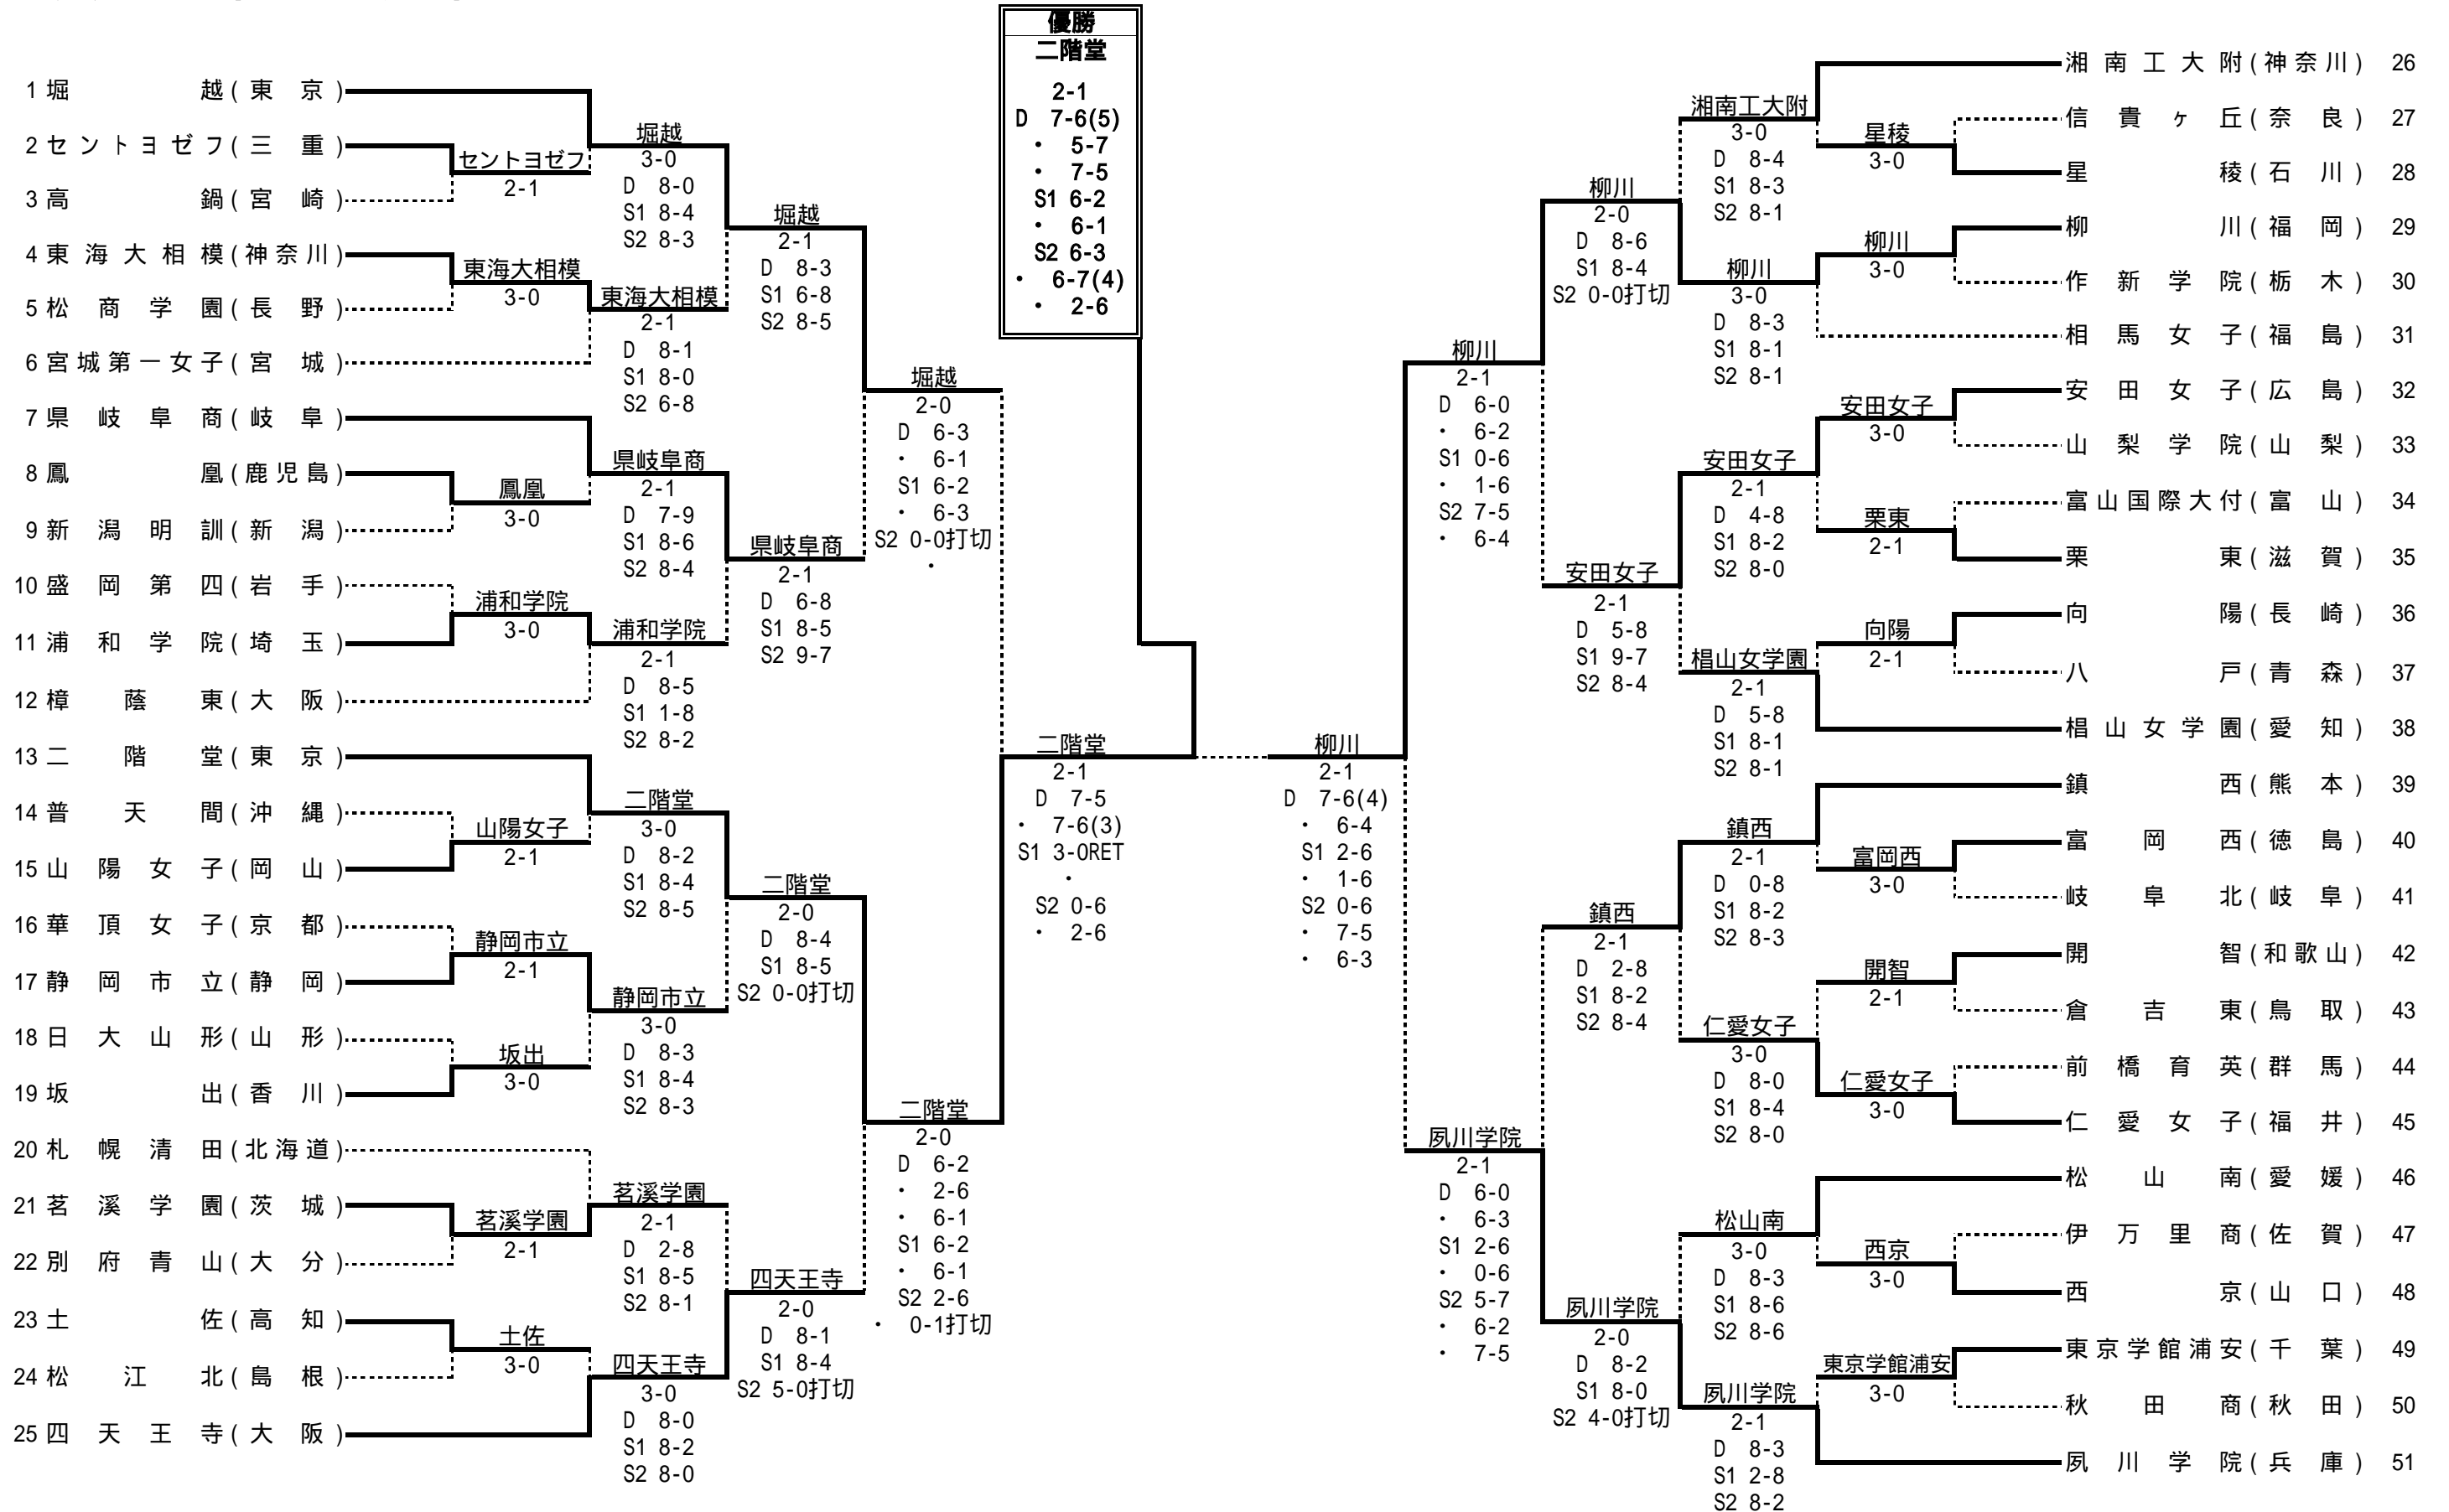

平成12年度全国高等学校総合体育大会(テニス競技)

女子団体 試合結果

第57回全国高等学校対抗テニス大会