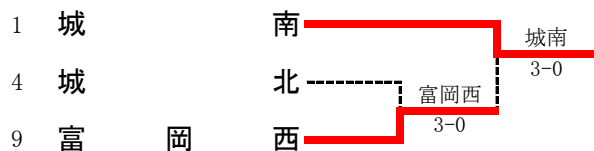

第41回全国選抜高校テニス大会四国地区徳島県予選 結果

平成30年10月6日(土)大神子病院しあわせの里テニスセンター

男子団体

2位決定トーナメント

徳島市立と城南が四国地区大会に出場

男子団体詳細

1R1	2	城東	5-0	海部	3
S1		齋藤 壮馬①	61	雑賀 和平②	
D1		多田 那由多② 牛尾 紘規②	62	藤澤 滉晟② 山口 智也②	
S2		岩本 大輝②	62	川添 直也②	
D2		河野 颯太② 角矢 隆成②	61	喜多 琉星天② 井上 歩夢②	
S3		井上 将希②	63	木下 愛弥②	