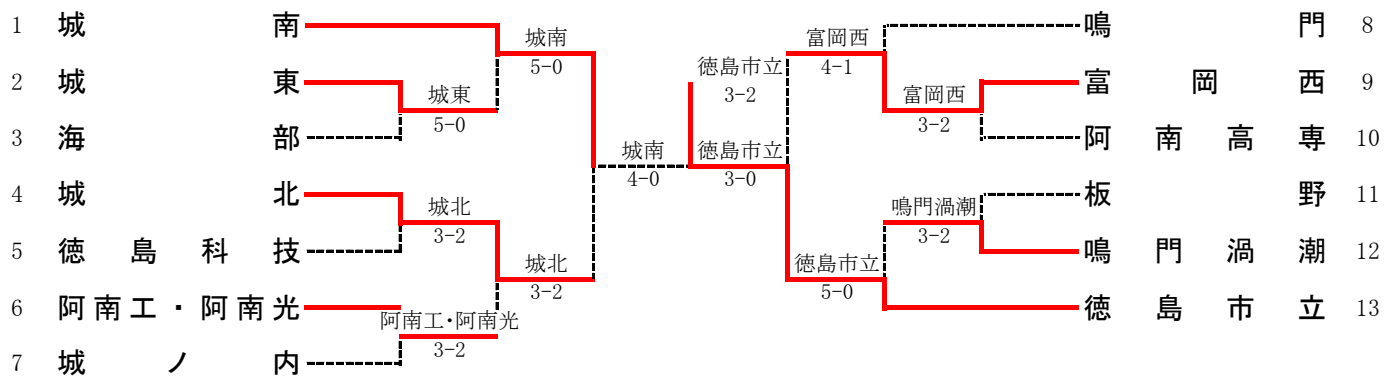

第41回全国選抜高校テニス大会四国地区徳島県予選 結果

平成30年10月6日(土)大神子病院しあわせの里テニスセンター

男子団体

2位決定トーナメント

徳島市立と城南が四国地区大会に出場

男子団体詳細

1R1	2	城東	5-0	海部	3
S1		齋藤 壮馬①	61	雑賀 和平②	
D1		多田 那由多② 牛尾 紘規②	62	藤澤 滉晟② 山口 智也②	
S2		岩本 大輝②	62	川添 直也②	
D2		河野 颯太② 角矢 隆成②	61	喜多 琉星天② 井上 歩夢②	
S3		井上 将希②	63	木下 愛弥②	