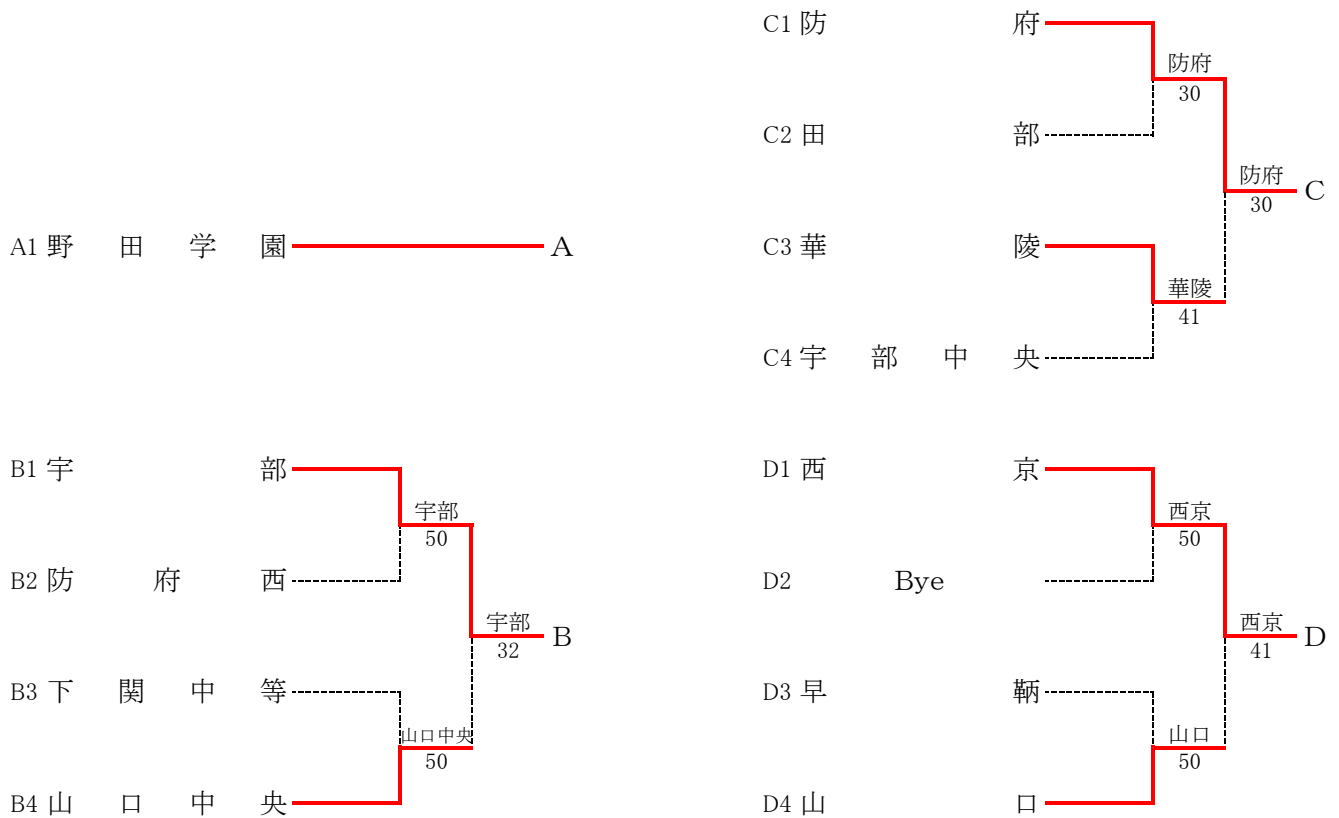

平成30年度山口県体育大会テニス競技高校の部(団体) 兼 第41回全国選抜高校テニス大会山口県予選会

平成30年10月27日～10月28日 宇部マテ”フレッセラ”テニスコート

団体A【女子】

決勝リーグ	A 野田学園	B 宇部	C 防府	D 西京	勝敗	全得ポイント	ゲーム率	順位
A 野田学園		⑤-0	⑤-0	③-0 順位確定のため 打切り	3勝0敗			1
B 宇部	0-5		2-3	2-3	0勝3敗			4
C 防府	0-5	③-2		2-3	1勝2敗			3
D 西京	0-3 順位確定のため 打切り	③-2	③-2		2勝1敗			2

試合順 A-B C-D A-C B-D A-D B-C

予選トーナメント