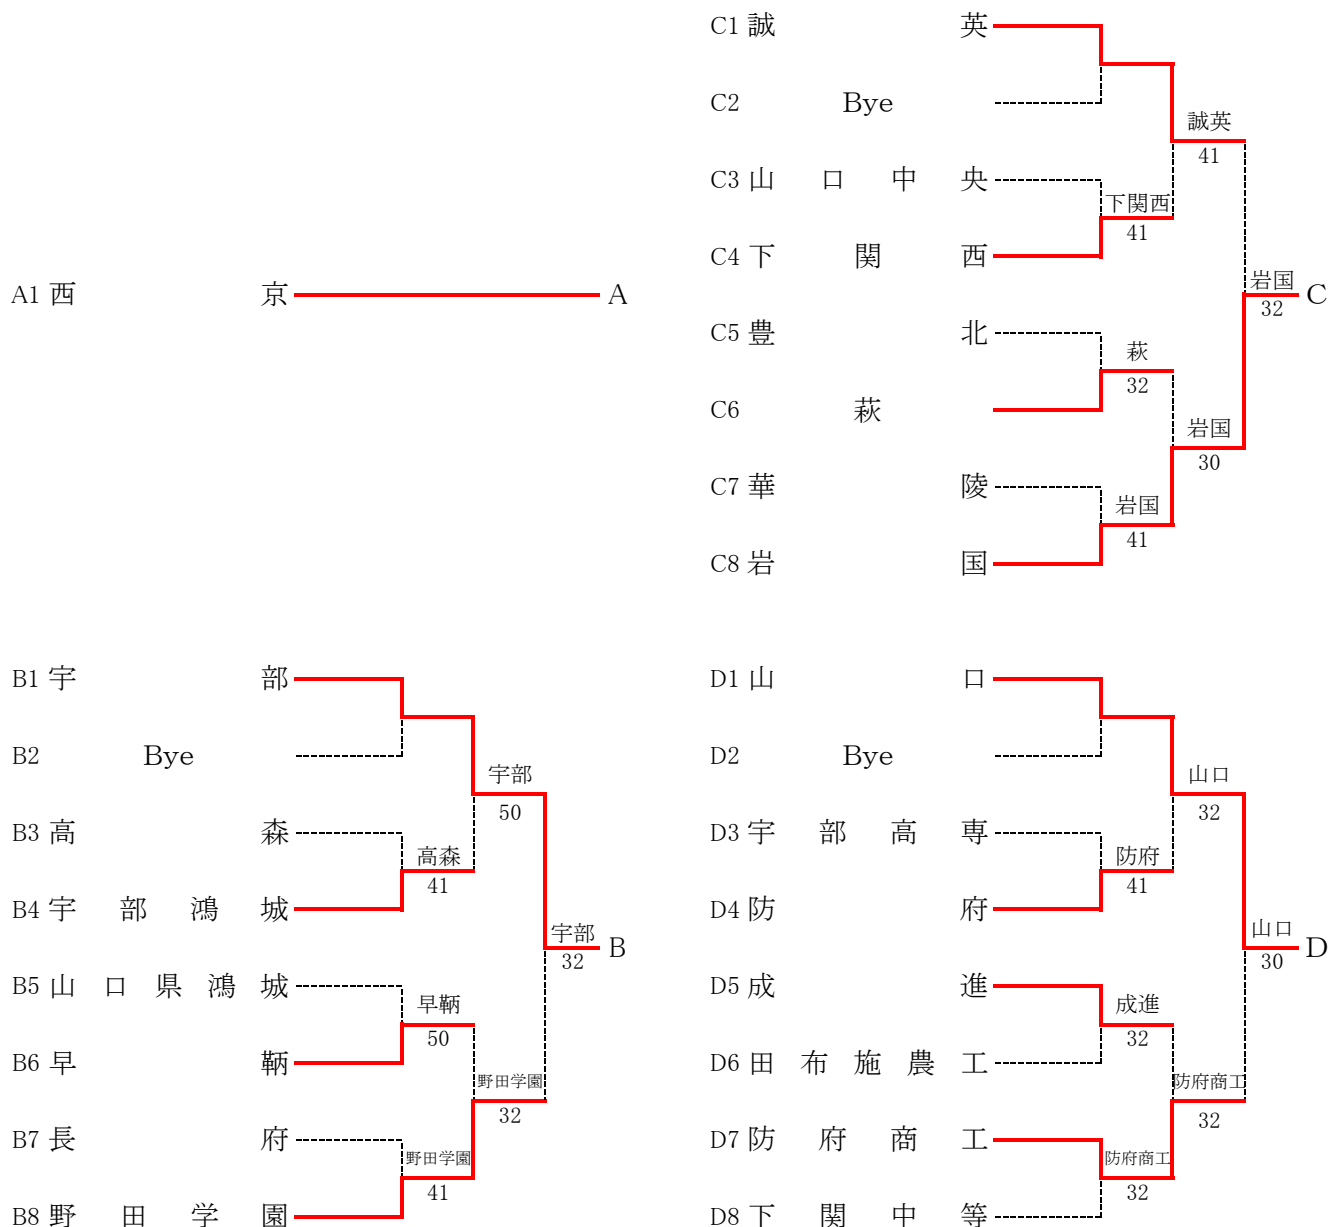

平成30年度山口県体育大会テニス競技高校の部(団体) 兼 第41回全国選抜高校テニス大会山口県予選会

平成30年10月27日～10月28日 宇部マテ”フレッセラ”テニスコート

団体A【男子】

決勝リーグ	A 西京	B 宇部	C 岩国	D 山口	勝敗	全得ポイント	順位
A 西京		④-1	⑤-0	④-1	3勝0敗		1
B 宇部	1-4		2-3	③-2	1勝2敗	6	3
C 岩国	0-5	③-2		1-4	1勝2敗	4	4
D 山口	1-4	2-3	④-1		1勝2敗	7	2

試合順 A-B C-D A-C B-D A-D B-C

予選トーナメント