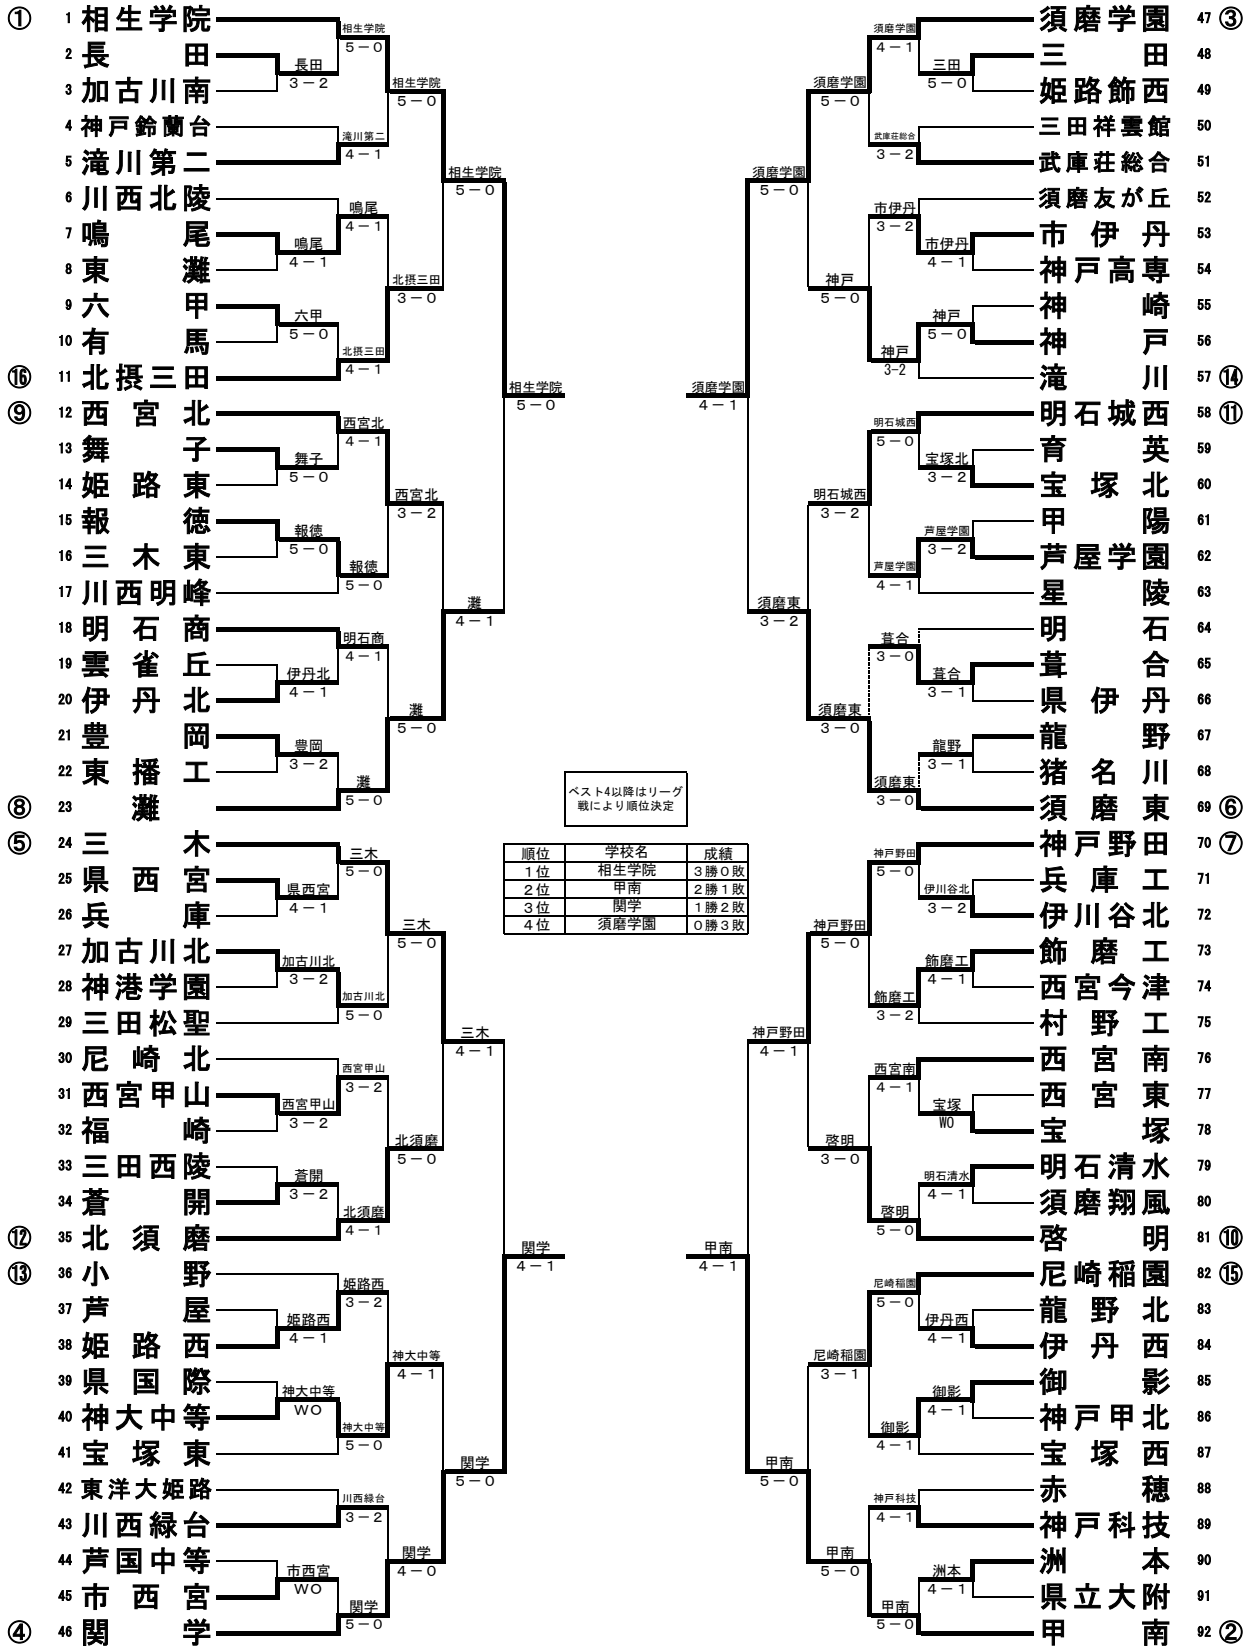

平成30年度兵庫県高等学校対抗テニス新人大会 男子団体戦

第61回兵庫県高等学校対抗テニス新人大会 男子団体戦本戦

平成30年11月3日～4日
神戸総合運動公園

準々決勝

準々決勝

学校名	相生学院	5-0	灘
S1	東 竜平 ②	8-0	坂本 遼生 ②
D1	中村 秋河 ②	8-0	宮脇 亮太 ②
	仲里 翼 ②		島 碧斗 ①
S2	高畑 里玖 ②	8-0	大久保 孝慶 ②
D2	久保 晃平 ②	8-2	柳 拓実 ②
	山崎 秀斗 ②		田中 愛翔 ①
S3	金 成 練 ②	8-2	山科 大登 ①

準々決勝

学校名	須磨学園	4-1	須磨東
S1	小柴 遼太郎 ①	9-8(7)	畑野 慎平 ②
D1	岸 佑一朗 ②	3-8	井上 誓 ①
	松井 亮都 ①		高村 航太 ①
S2	藤岡 大輝 ②	8-2	山本 康生 ②
D2	藤池 悠斗 ②	8-1	北條 佑典 ②
	小川 陸斗 ②		木下 裕斗 ②
S3	淵 彰悟 ②	8-1	大橋 一輝 ②

準々決勝

学校名	三木	1-4	関学
S1	増成 智也 ①	8-3	仁部 奏 ②
D1	朝日 裕介 ②	0-8	池田 直紀 ②
	井上 星矢 ②		近藤 圭一郎 ①
S2	増成 拓也 ①	4-8	片淵 裕斗 ②
D2	青木 瑛佑 ②	4-8	仲谷 帝音 ②
	岩崎 優摩 ②		池上 達基 ②
S3	河村 明輝 ②	0-8	山中 啓太郎 ①

準々決勝

学校名	神戸野田	0-5	甲南
S1	福山 翔馬 ②	2-8	奥平 駿 ②
D1	諏訪 雅周 ①	1-8	阿部 哉太 ①
	矢部 紀幸 ②		高橋 志和 ①
S2	宇仁 菅篤 ②	7-9	篠原 ユーコン嶺 ②
D2	今井 星那 ②	0-8	宇津原 陽 ①
	小林 優太 ①		藤原 朋矢 ①
S3	松本 駿 ①	2-8	森田 篤郎 ①

決勝リーグ戦

決勝リーグ1

学校名	相生学院	5-0	関学
S1	東 竜平 ②	8-0	仁部 奏 ②
D1	中村 秋河 ②	8-2	池田 直紀 ②
	仲里 翼 ②		近藤 圭一郎 ①
S2	高畑 里玖 ②	8-1	片淵 裕斗 ②
D2	清原 幹太 ②	8-0	仲谷 帝音 ②
	堺 太志 ②		池上 達基 ②
S3	金 成 練 ②	8-1	山中 啓太郎 ①

決勝リーグ2

学校名	甲南	4-1	須磨学園
S1	奥平 駿 ②	6-8	小柴 遼太郎 ①
D1	阿部 哉太 ①	8-0	岸 佑一朗 ②
	日野 健太 ①		松井 亮都 ①
S2	篠原 ユーコン嶺 ②	8-2	藤岡 大輝 ②
D2	宇津原 陽 ①	8-2	藤池 悠斗 ②
	藤原 朋矢 ①		小川 陸斗 ②
S3	森田 篤郎 ①	8-2	淵 彰悟 ②

決勝リーグ3

学校名	相生学院	5-0	須磨学園
S1	東 竜平 ②	8-3	小柴 遼太郎 ①
D1	清原 幹太 ②	8-0	岸 佑一朗 ②
	堺 太志 ②		松井 亮都 ①
S2	高畑 里玖 ②	8-1	藤岡 大輝 ②
D2	久保 晃平 ②	8-0	藤池 悠斗 ②
	山崎 秀斗 ②		小川 陸斗 ②
S3	金 成 練 ②	8-1	淵 彰悟 ②