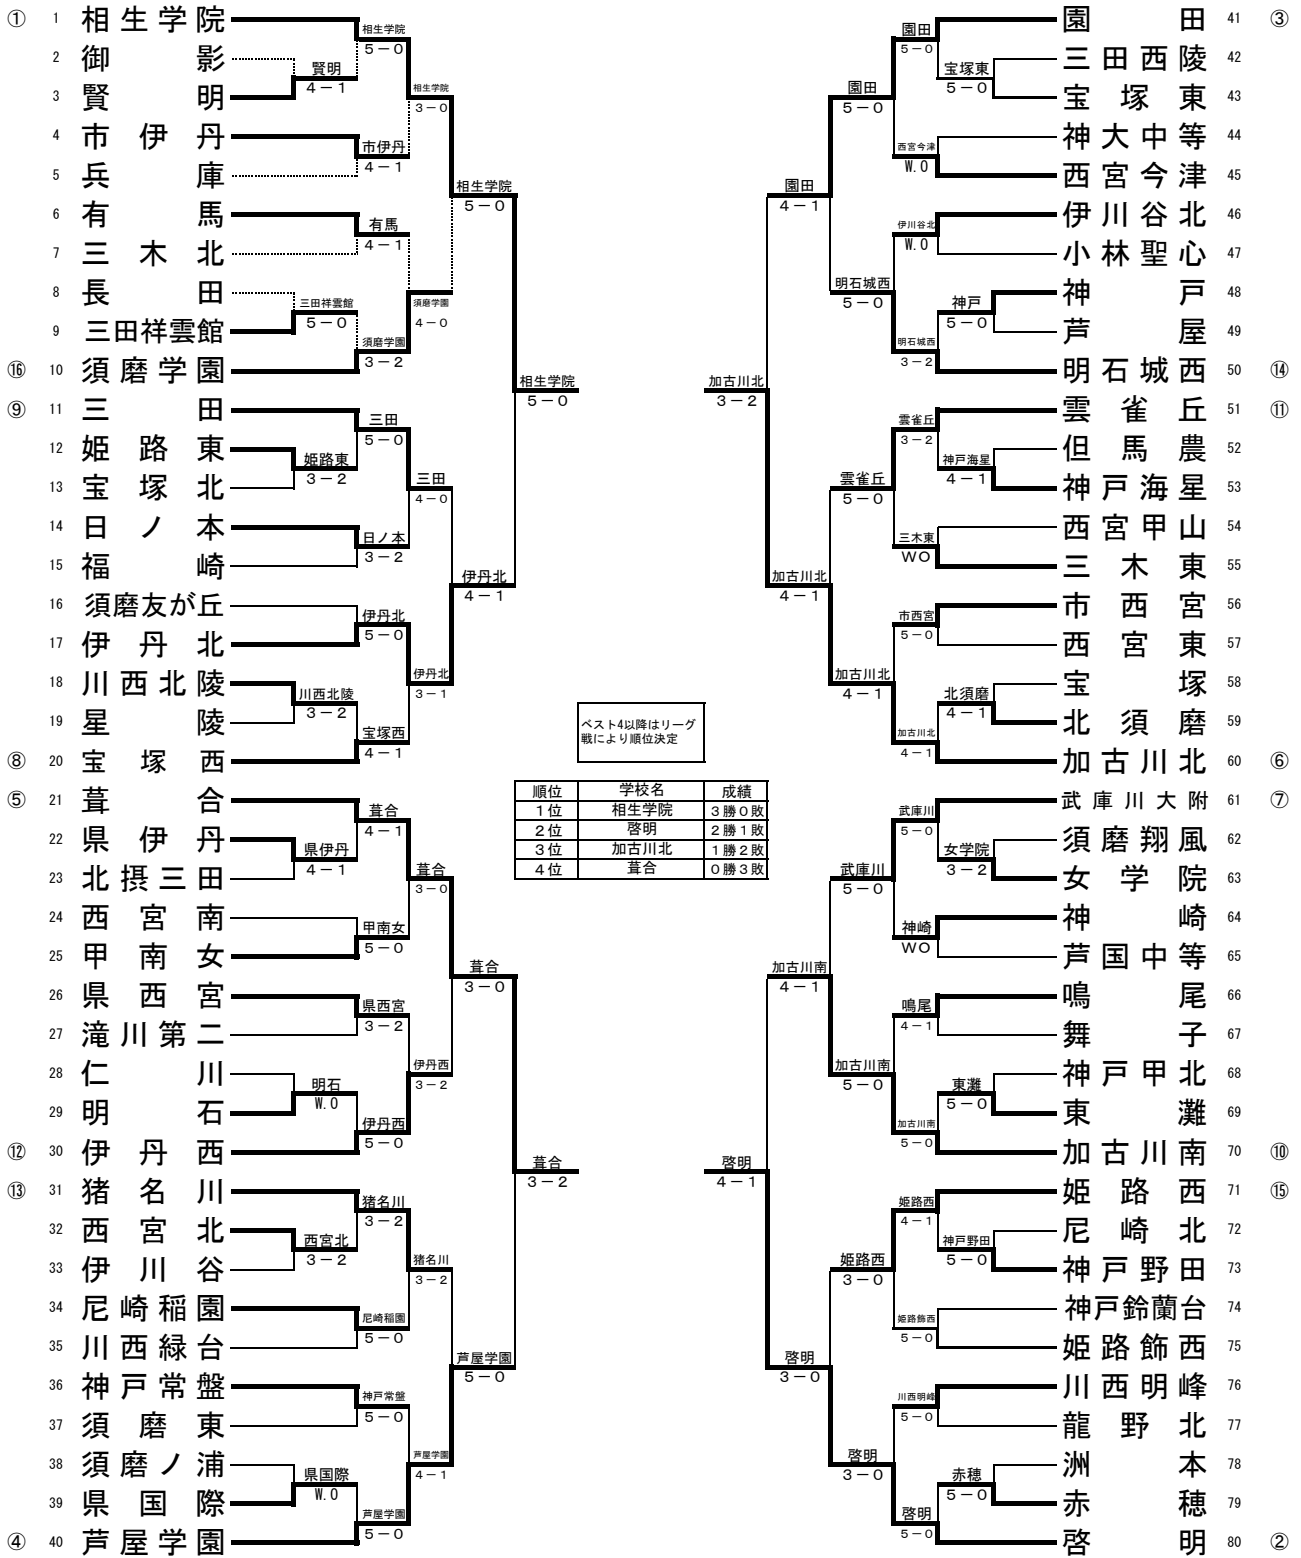

平成30年度兵庫県高等学校対抗テニス新人大会 女子団体戦

- ① 1 相生学院
- 2 御影
- 3 賢明
- 4 市伊丹
- 5 兵庫
- 6 有馬
- 7 三木北
- 8 長田
- 9 三田祥雲館
- ⑩ 10 須磨学園
- ⑨ 11 三田
- 12 姫路東
- 13 宝塚北
- 14 日ノ本
- 15 福崎
- 16 須磨友が丘
- 17 伊丹北
- 18 川西北陵
- 19 星陵
- ⑧ 20 宝塚西
- ⑤ 21 葦合
- 22 県伊丹
- 23 北摂三田
- 24 西宮南女
- 25 甲南女
- 26 県西宮
- 27 滝川第二
- 28 仁川
- 29 明石
- ⑫ 30 伊丹西
- ⑬ 31 猪名川
- 32 西宮北
- 33 伊川谷
- 34 尼崎稲園
- 35 川西緑台
- 36 神戸常盤
- 37 須磨東
- 38 須磨ノ浦
- 39 県国際
- ④ 40 芦屋学園

- ③ 41 園田
- 42 三田西陵
- 43 宝塚東
- 44 神大中等
- 45 西宮今津
- 46 伊川谷北
- 47 小林聖心
- 48 神戸戸
- 49 神芦屋
- ⑭ 50 明石城西
- 51 雲雀丘
- 52 但馬農
- 53 神戸海星
- 54 西宮甲山
- 55 三木東
- 56 市西宮
- 57 西宮東
- 58 宝塚北須磨
- ⑥ 60 加古川北
- ⑦ 61 武庫川大附
- 62 須磨翔風
- 63 女学院
- 64 神崎
- 65 芦国中等
- 66 鳴尾
- 67 舞子
- 68 神戸甲北
- 69 東灘
- ⑩ 70 加古川南
- ⑮ 71 姫路西
- 72 尼崎北
- 73 神戸野田
- 74 神戸鈴蘭台
- 75 姫路飾西
- 76 川西明峰
- 77 龍野北
- 78 洲本
- 79 赤穂
- ② 80 啓明