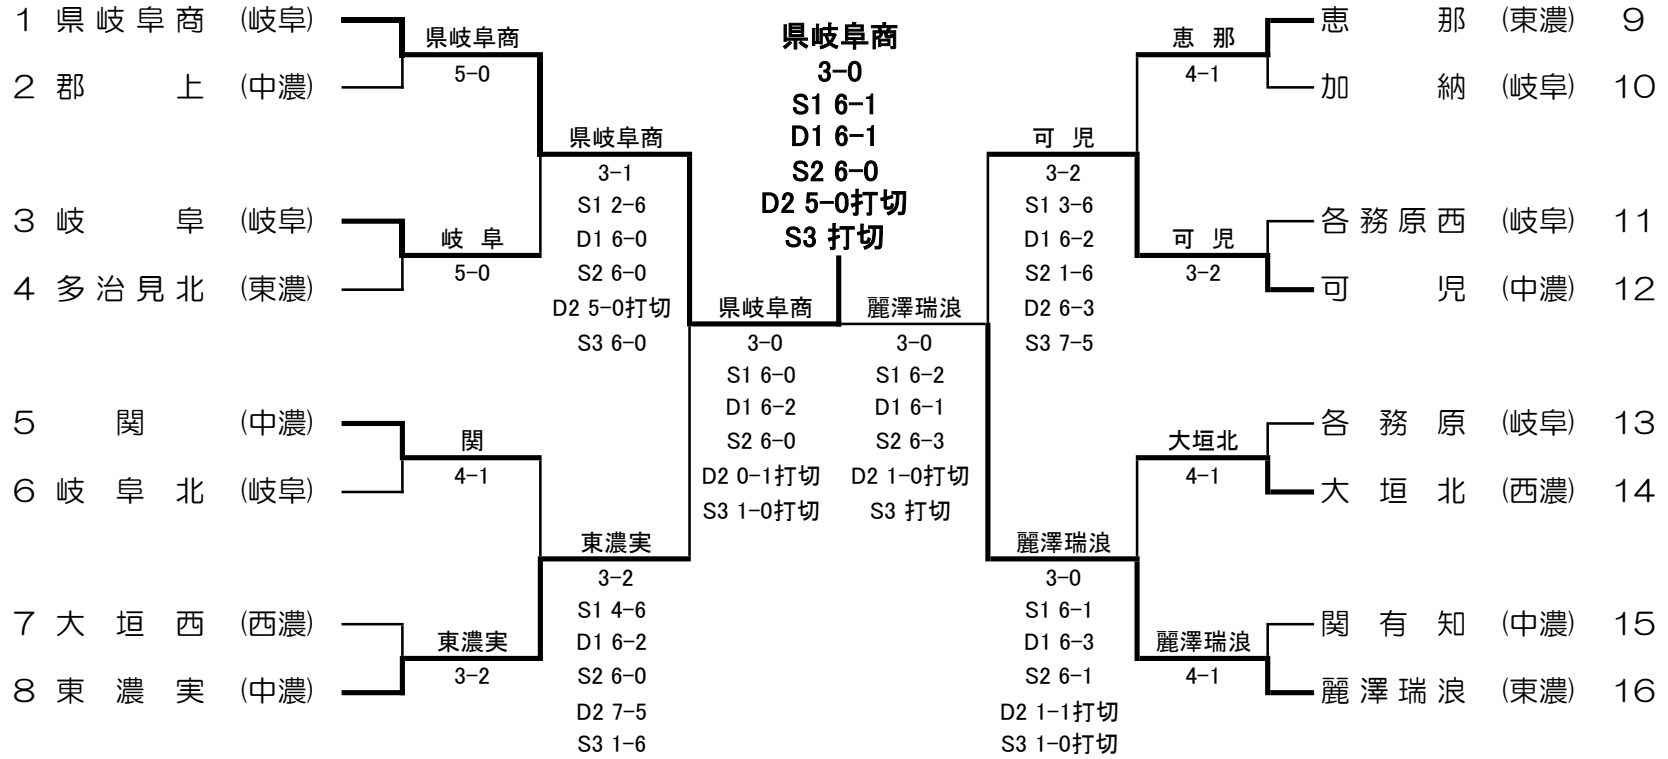

平成30年度 岐阜県高等学校テニス新人大会 兼 全国高等学校選抜テニス大会岐阜県予選 <女子団体戦>
平成30年9月16, 22日