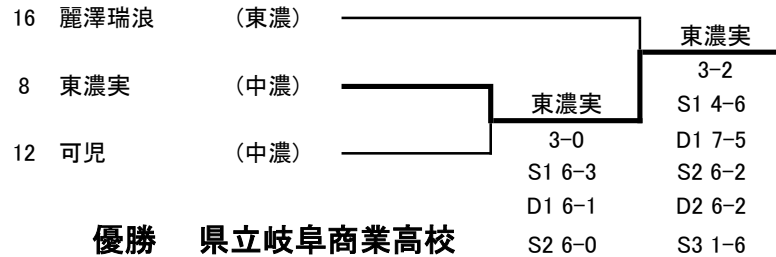

フィードイン・コンソレーション

優勝 県立岐阜商業高校
準優勝 東濃実業高校
3位 麗澤瑞浪高校
3位 可児高校

D2 打切
S3 打切