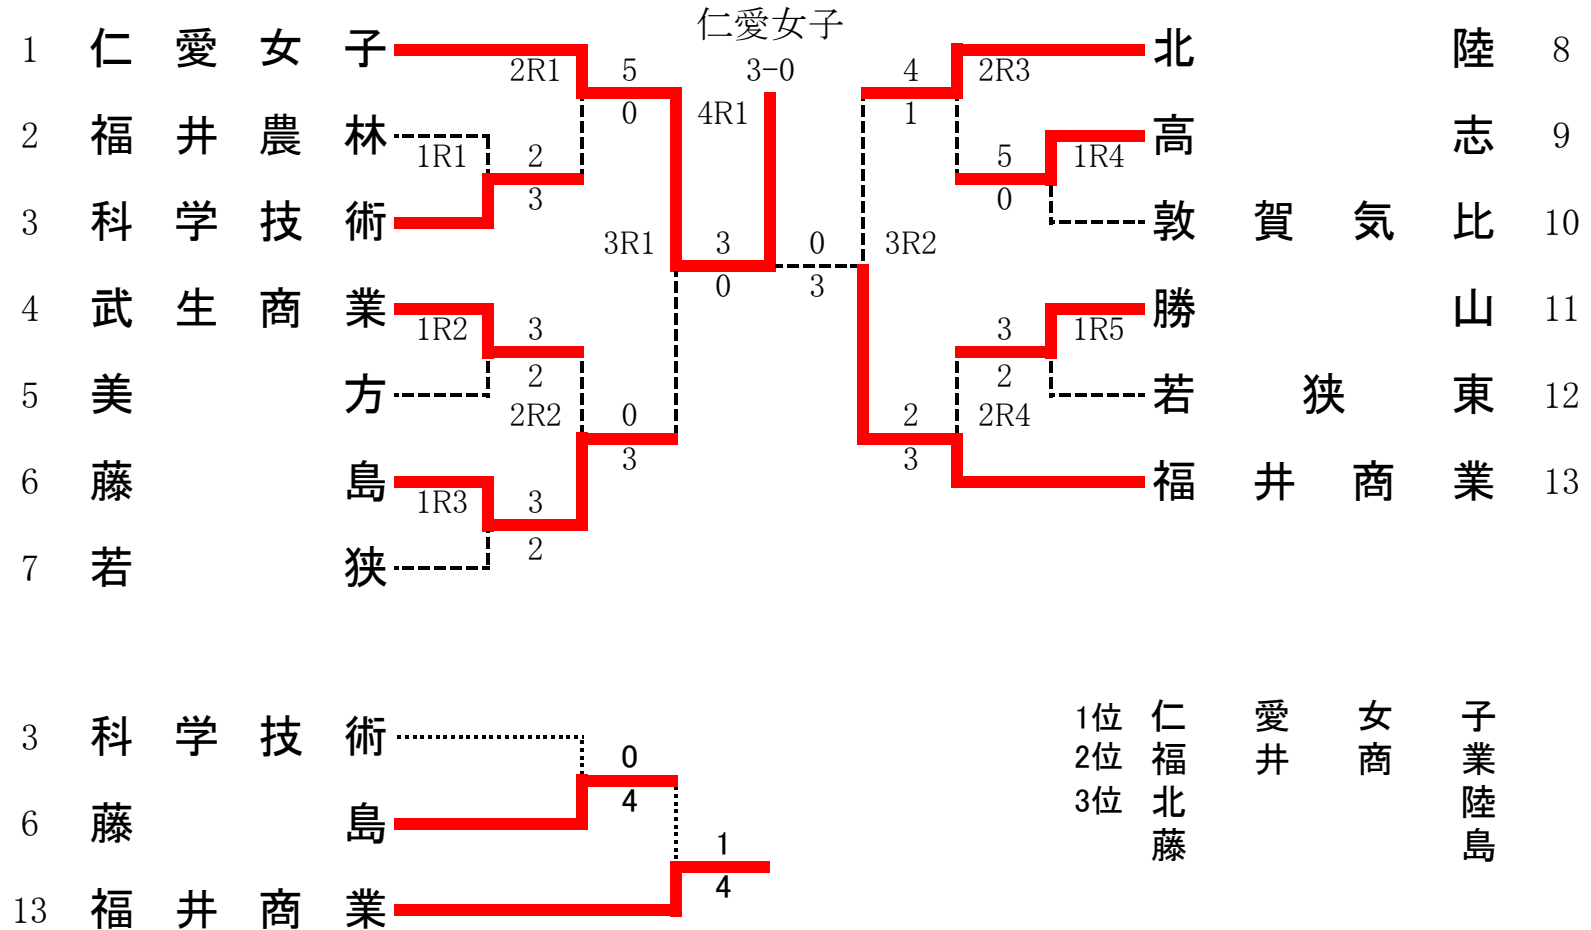

男子団体

福井市わかばテニスコート

2018.9.14

女子団体

福井市西公園テニスコート

2018.9.14

1R1	2	羽水	5-0	丹南	3
S1	前田陽祐①		6-1	吉村光生①	
D1	谷川志胤① 小澤陸士②		6-0	加藤亘稀① 大栗大雅①	
S2	藤澤健斗②		6-1	川地悠木①	
D2	川田琉己② 山田遼平②		6-0	田中稔成① 荒井拓真①	
S3	市村憲伸②		6-0	澤田優作①	

2R1	1	敦賀気比	5-0	羽水	2
S1	片山楓②		6-0	前田陽祐①	
D1	伊藤空央① 松村英俊①		6-0	小澤陸士② 藤澤健斗②	
S2	平石瑛②		6-0	市村憲伸②	
D2	守屋優日② 稲場大晟②		6-3	谷川志胤① 川田琉己②	
S3	小林孝多①		6-1	爲口昌飛①	