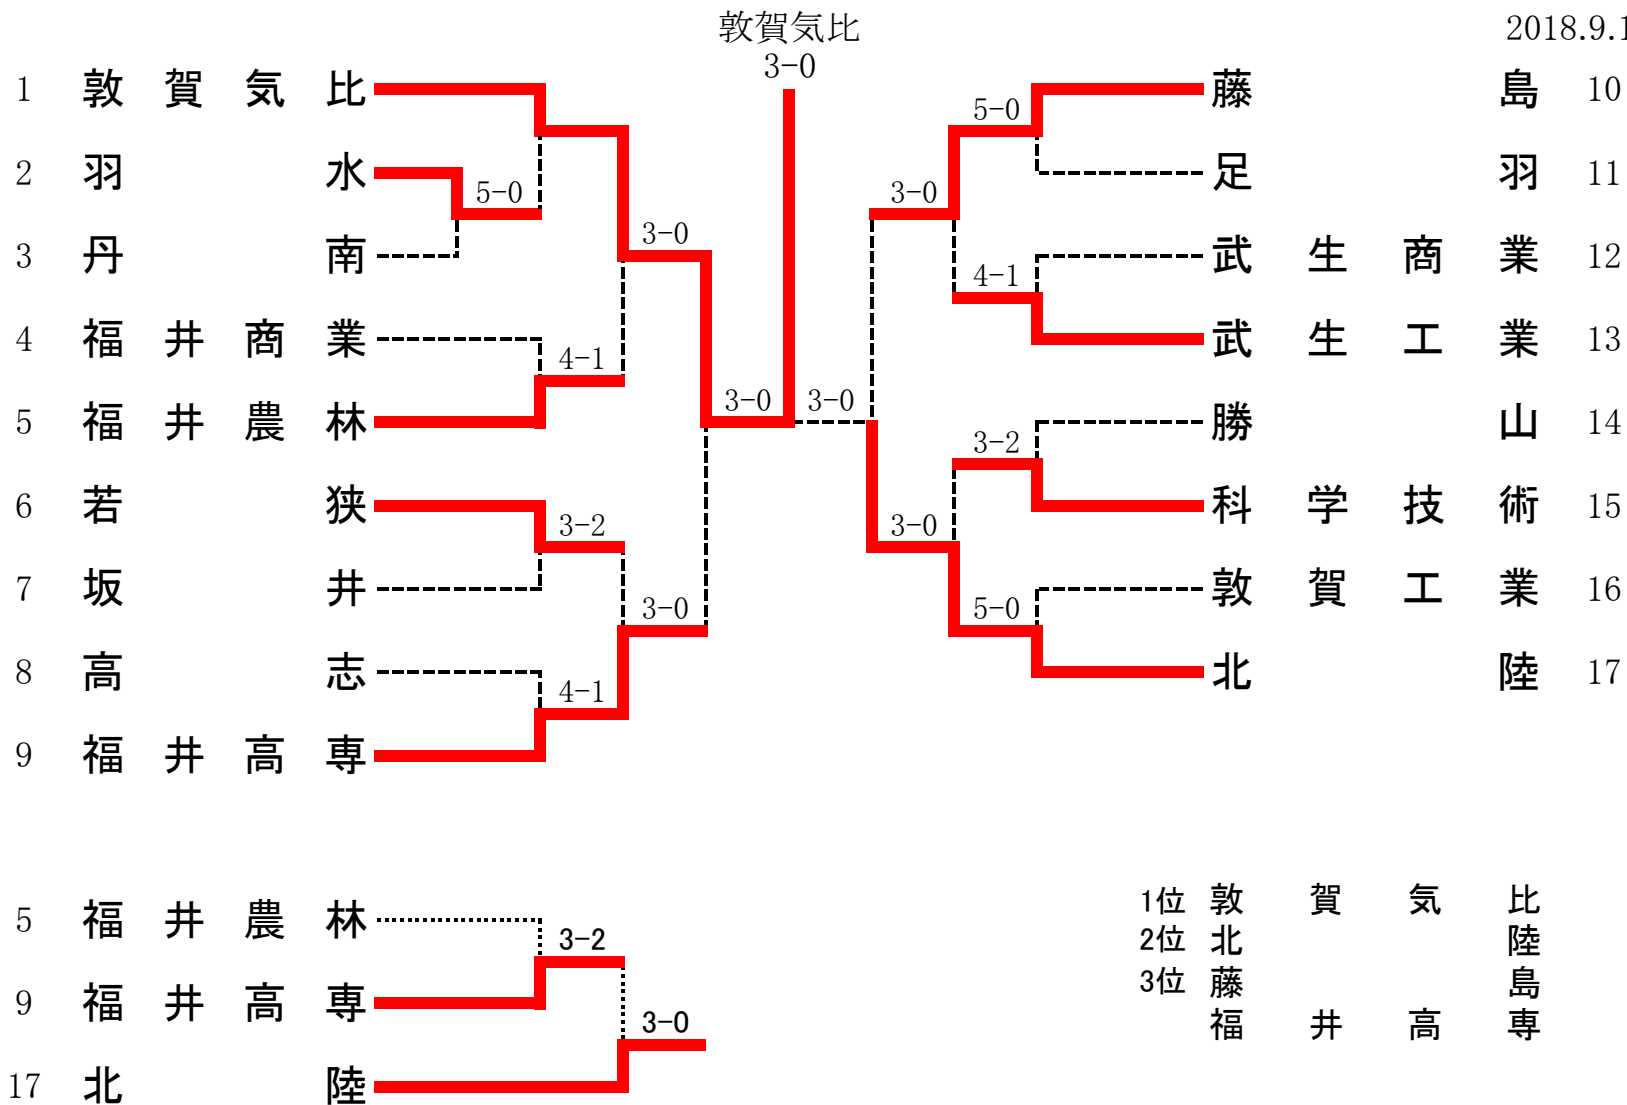

男子団体

福井市わかばテニスコート

2018.9.14

女子団体

福井市西公園テニスコート

2018.9.14

1R1	2	羽水	5-0	丹南	3
S1	前田陽祐①		6-1	吉村光生①	
D1	谷川志胤① 小澤陸士②		6-0	加藤亘稀① 大栗大雅①	
S2	藤澤健斗②		6-1	川地悠木①	
D2	川田琉己② 山田遼平②		6-0	田中稔成① 荒井拓真①	
S3	市村憲伸②		6-0	澤田優作①	

2R1	1	敦賀気比	5-0	羽水	2
S1	片山楓②		6-0	前田陽祐①	
D1	伊藤空央① 松村英俊①		6-0	小澤陸士② 藤澤健斗②	
S2	平石瑛②		6-0	市村憲伸②	
D2	守屋優日② 稲場大晟②		6-3	谷川志胤① 川田琉己②	
S3	小林孝多①		6-1	爲口昌飛①	