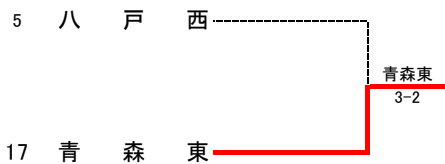

平成30年度 青森県高等学校新人テニス選手権大会

平成30年9月15日～17日
弘前市 岩木山総合公園テニスコート

女子団体7人制

3位決定戦

第2代表決定戦