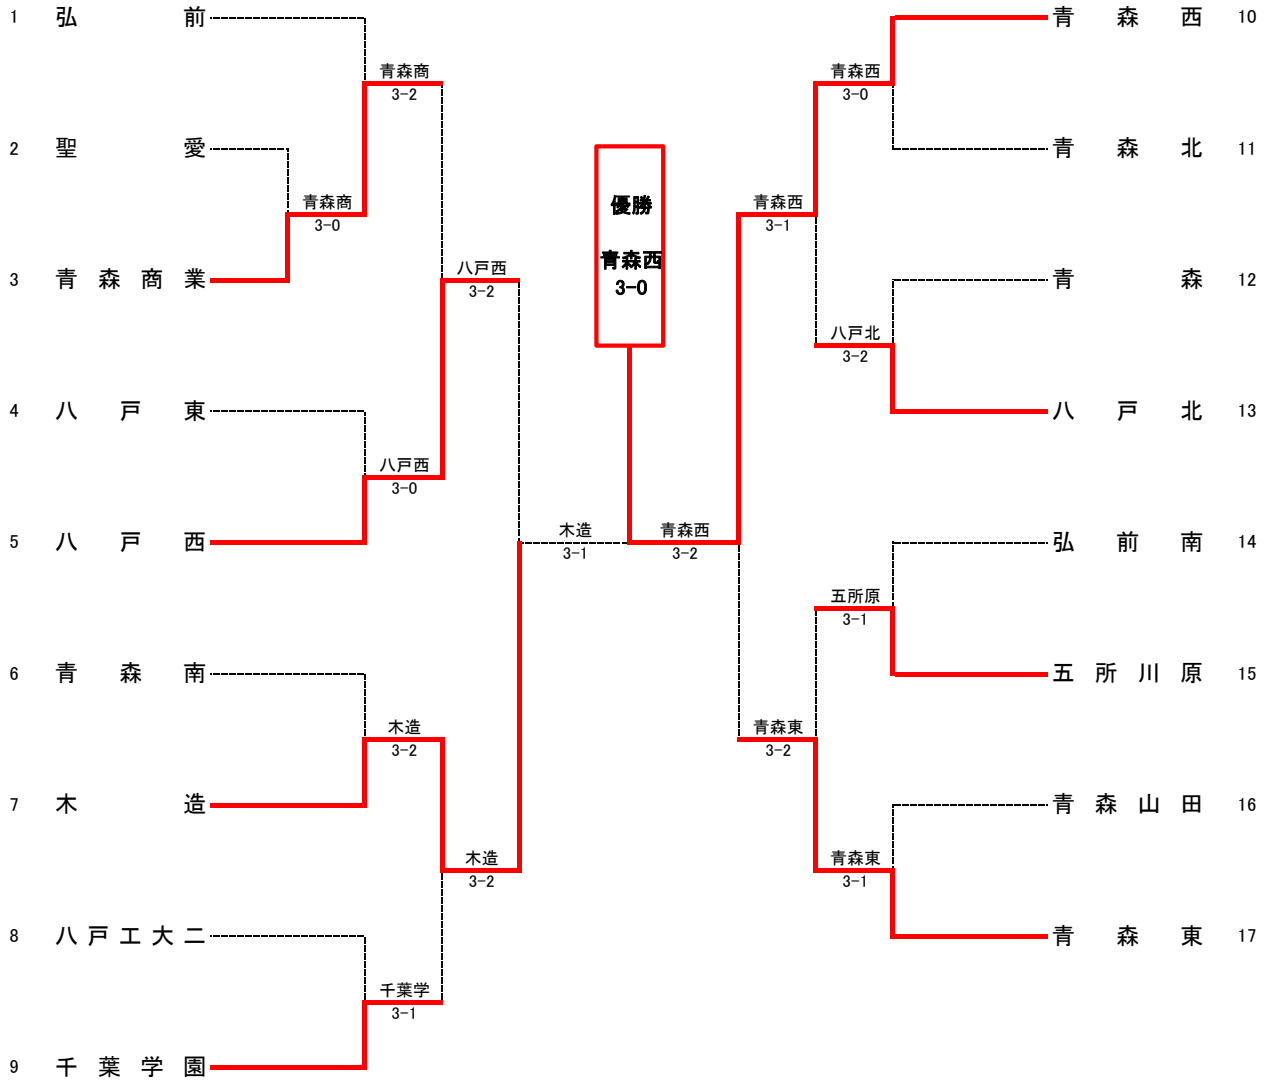

平成30年度 青森県高等学校新人テニス選手権大会

平成30年9月15日～17日
弘前市 岩木山総合公園テニスコート

女子団体7人制