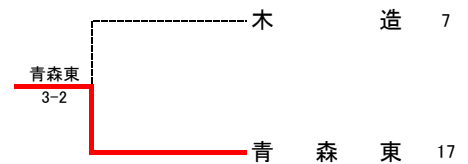

平成30年度 青森県高等学校新人テニス選手権大会

平成30年9月15日～17日
弘前市 岩木山総合公園テニスコート

女子団体7人制

3位決定戦

第2代表決定戦