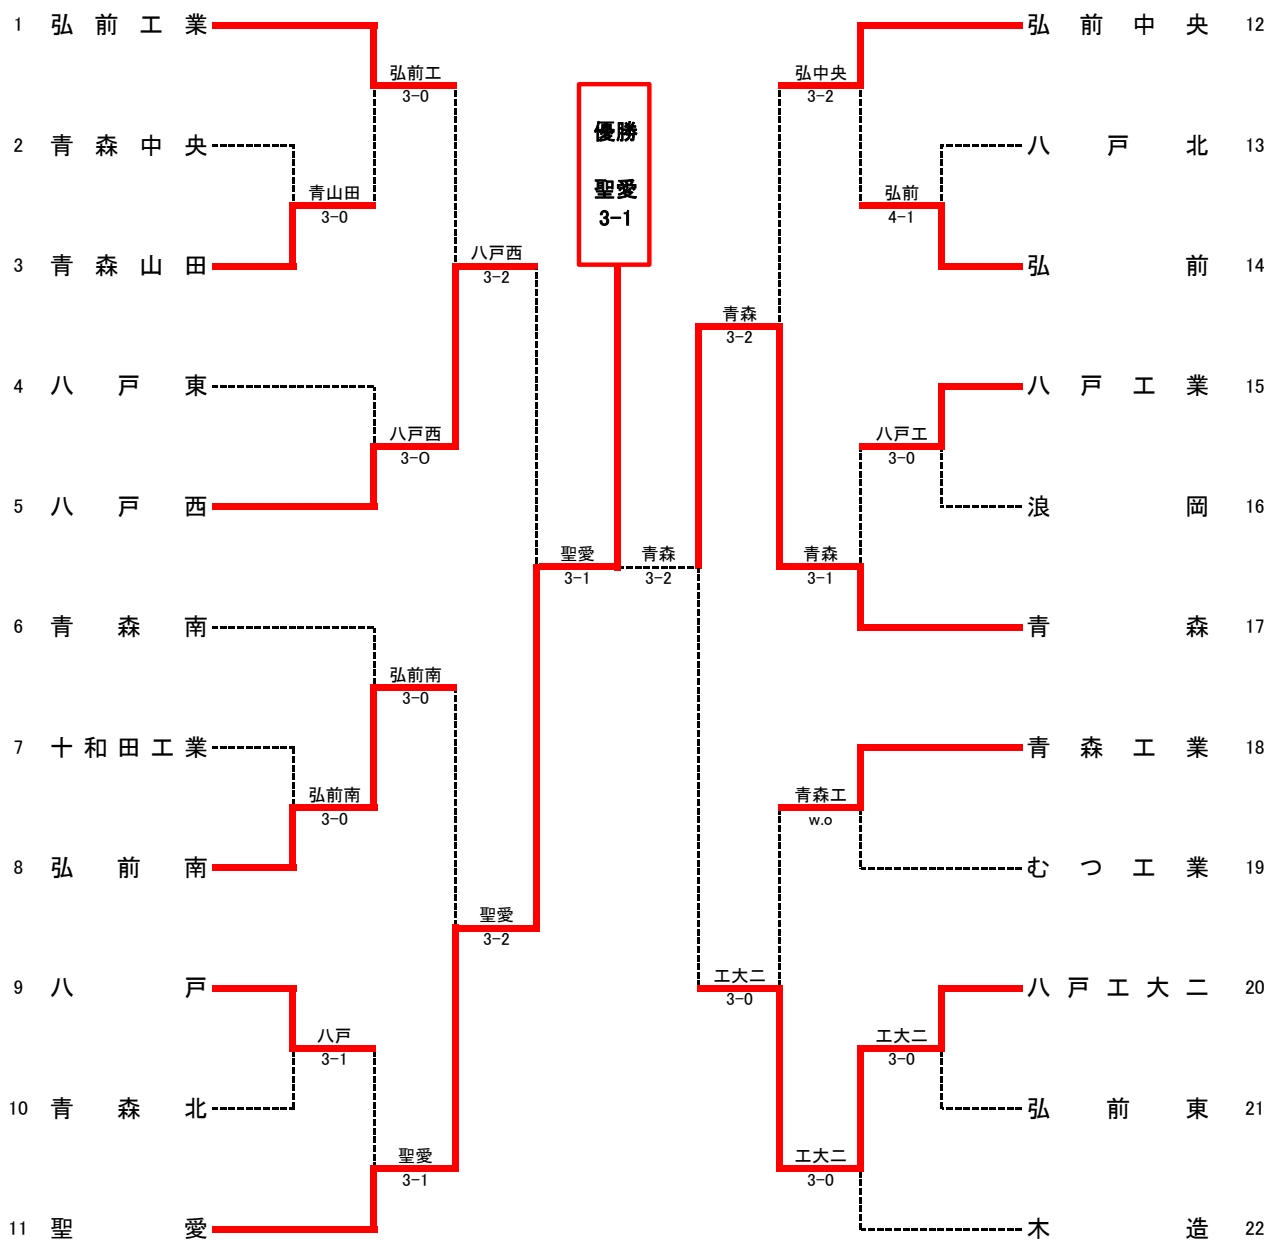

平成30年度 青森県高等学校新人テニス選手権大会

平成30年9月15日～17日
弘前市 岩木山総合公園テニスコート

男子団体7人制

3位決定戦

男子団体戦7人制対戦表

1R1	3	青山田	3-0	青中央	2
S1		白取 大②	61	中田 明人②	
D1		小野 雅斗② 福士 智優②	60	片桐 尊① 大橋 勇輝①	
S2		佐々木智也①	34打切	大水 公斗①	
D2		林 陸渡② 石川 尚②	60	三代 凌大① 中川 皓太①	
S3		林 勇一①		鈴木 紅羽①	