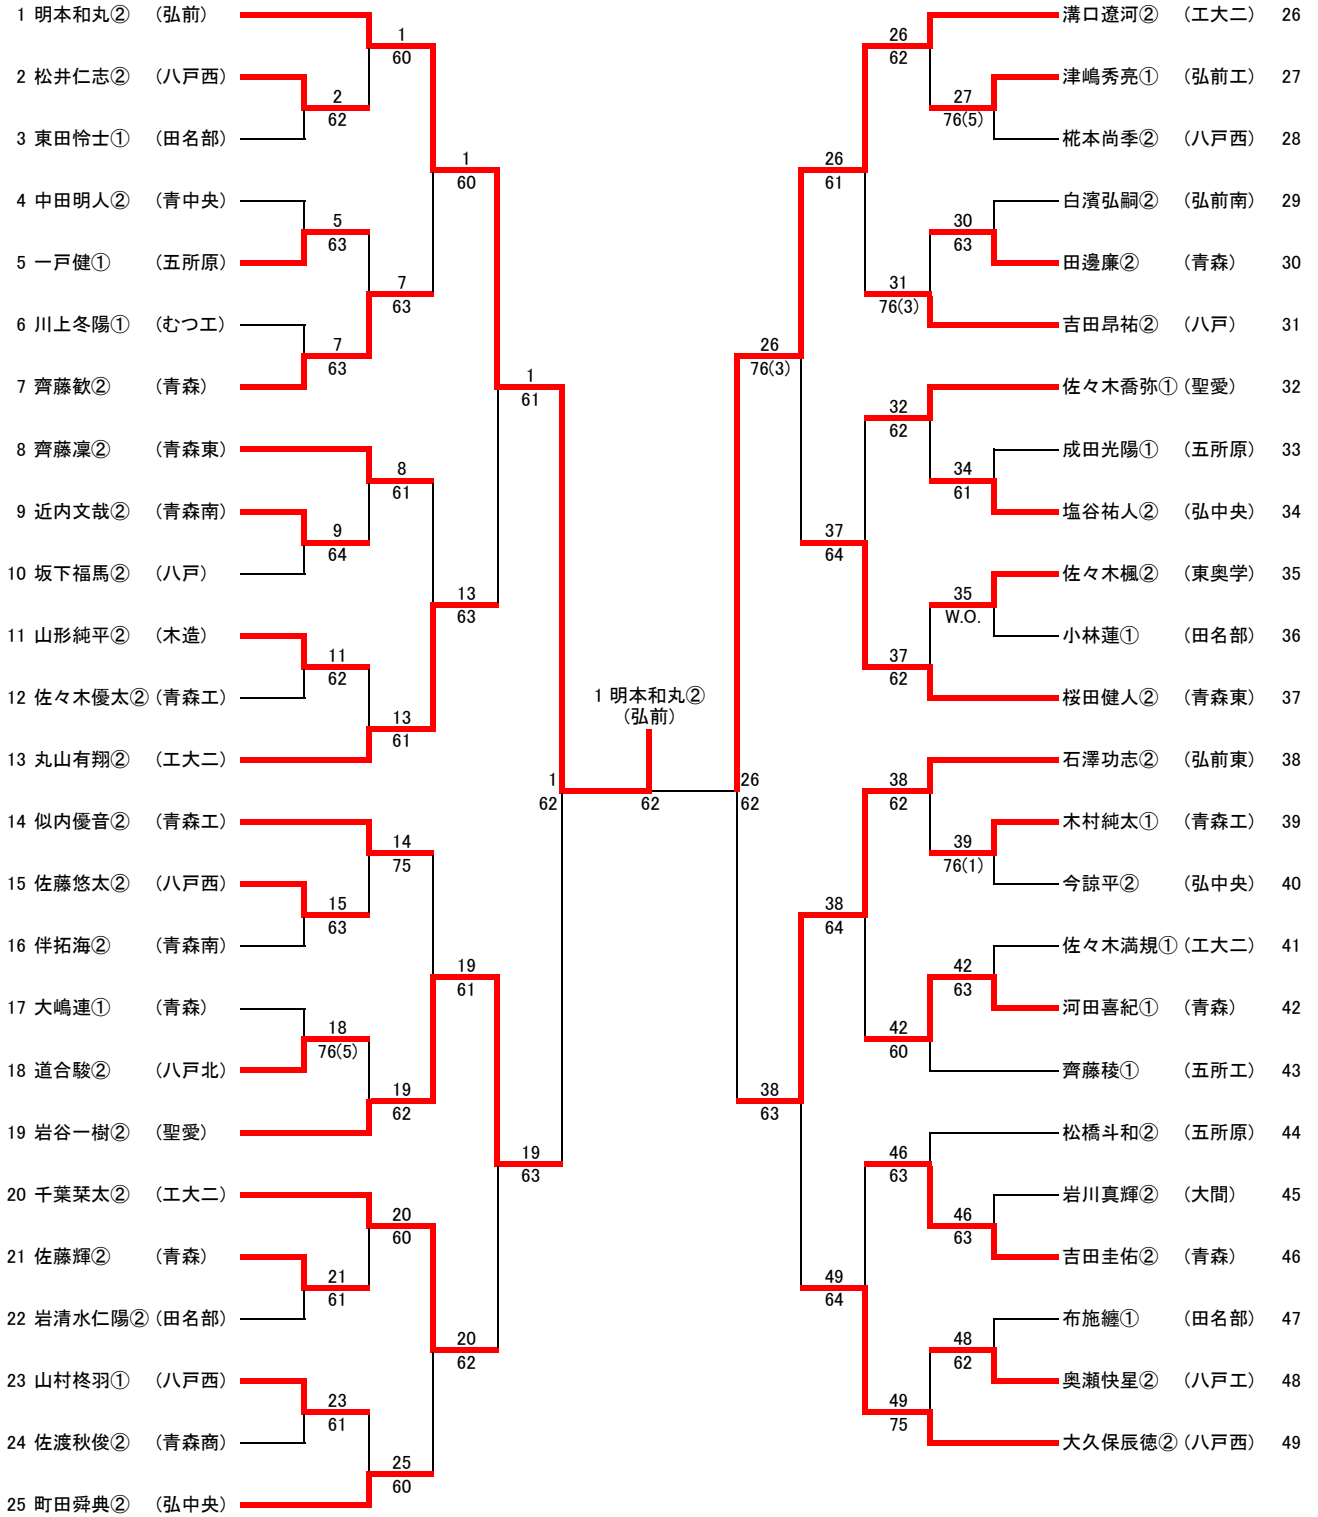

平成30年度 青森県高等学校新人テニス選手権大会

平成30年9月15日～17日
弘前市 岩木山総合公園テニス
コート

男子シングルス