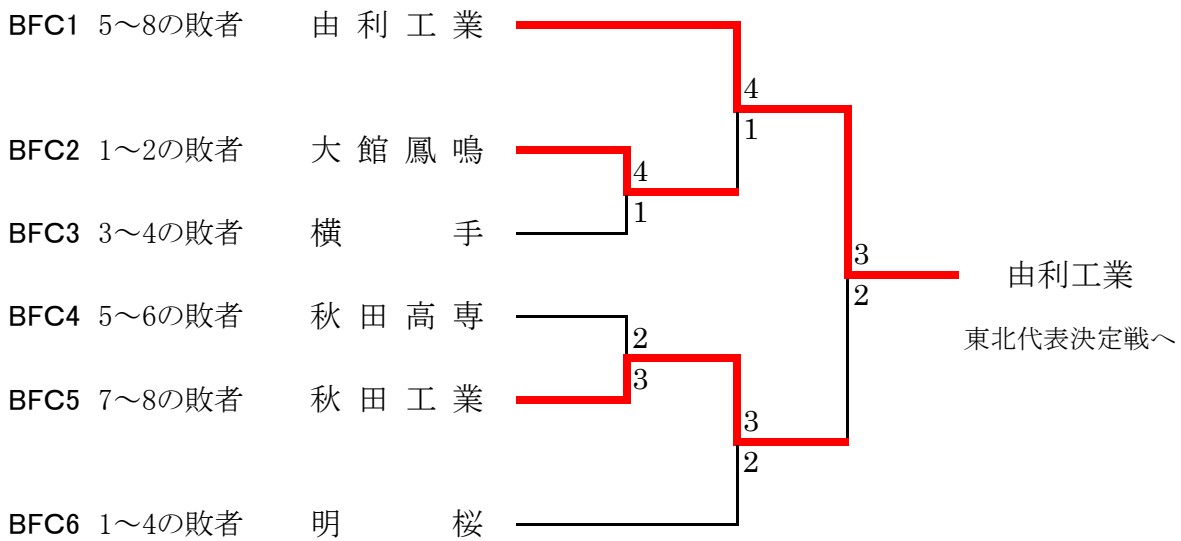

【男子団体】

〔フィードインコンソレーション BFC〕