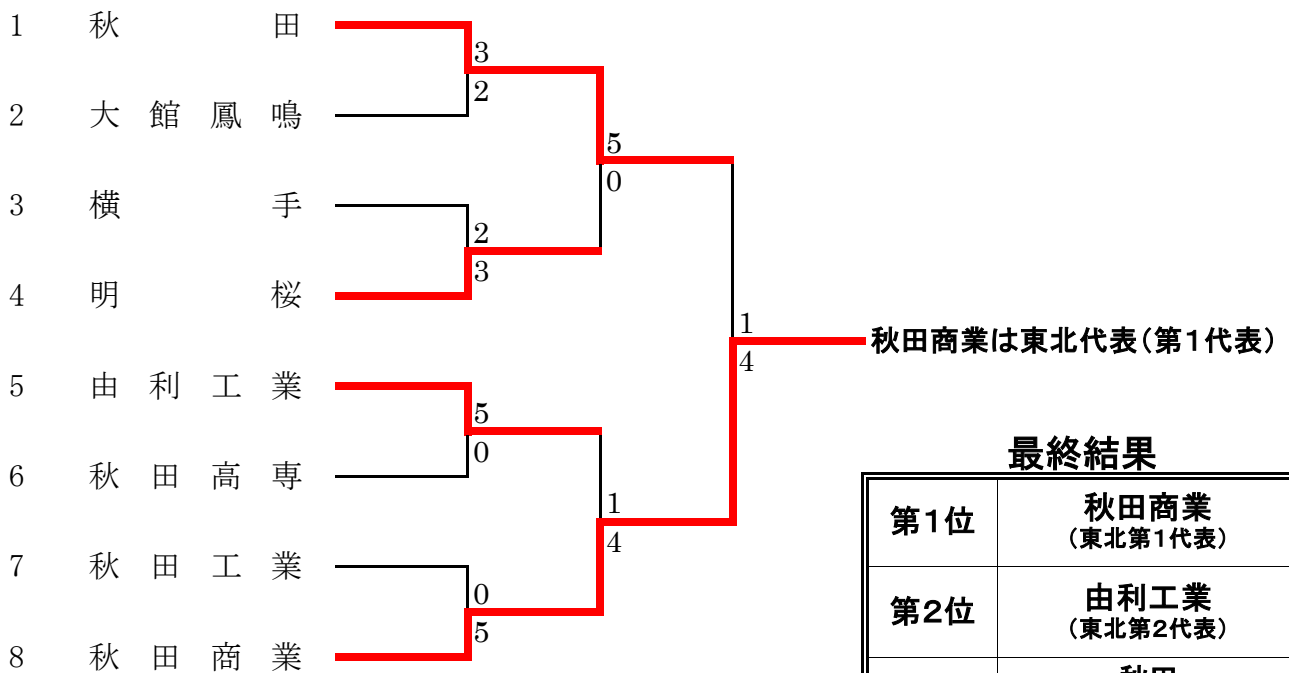

【男子団体】

〔本戦〕