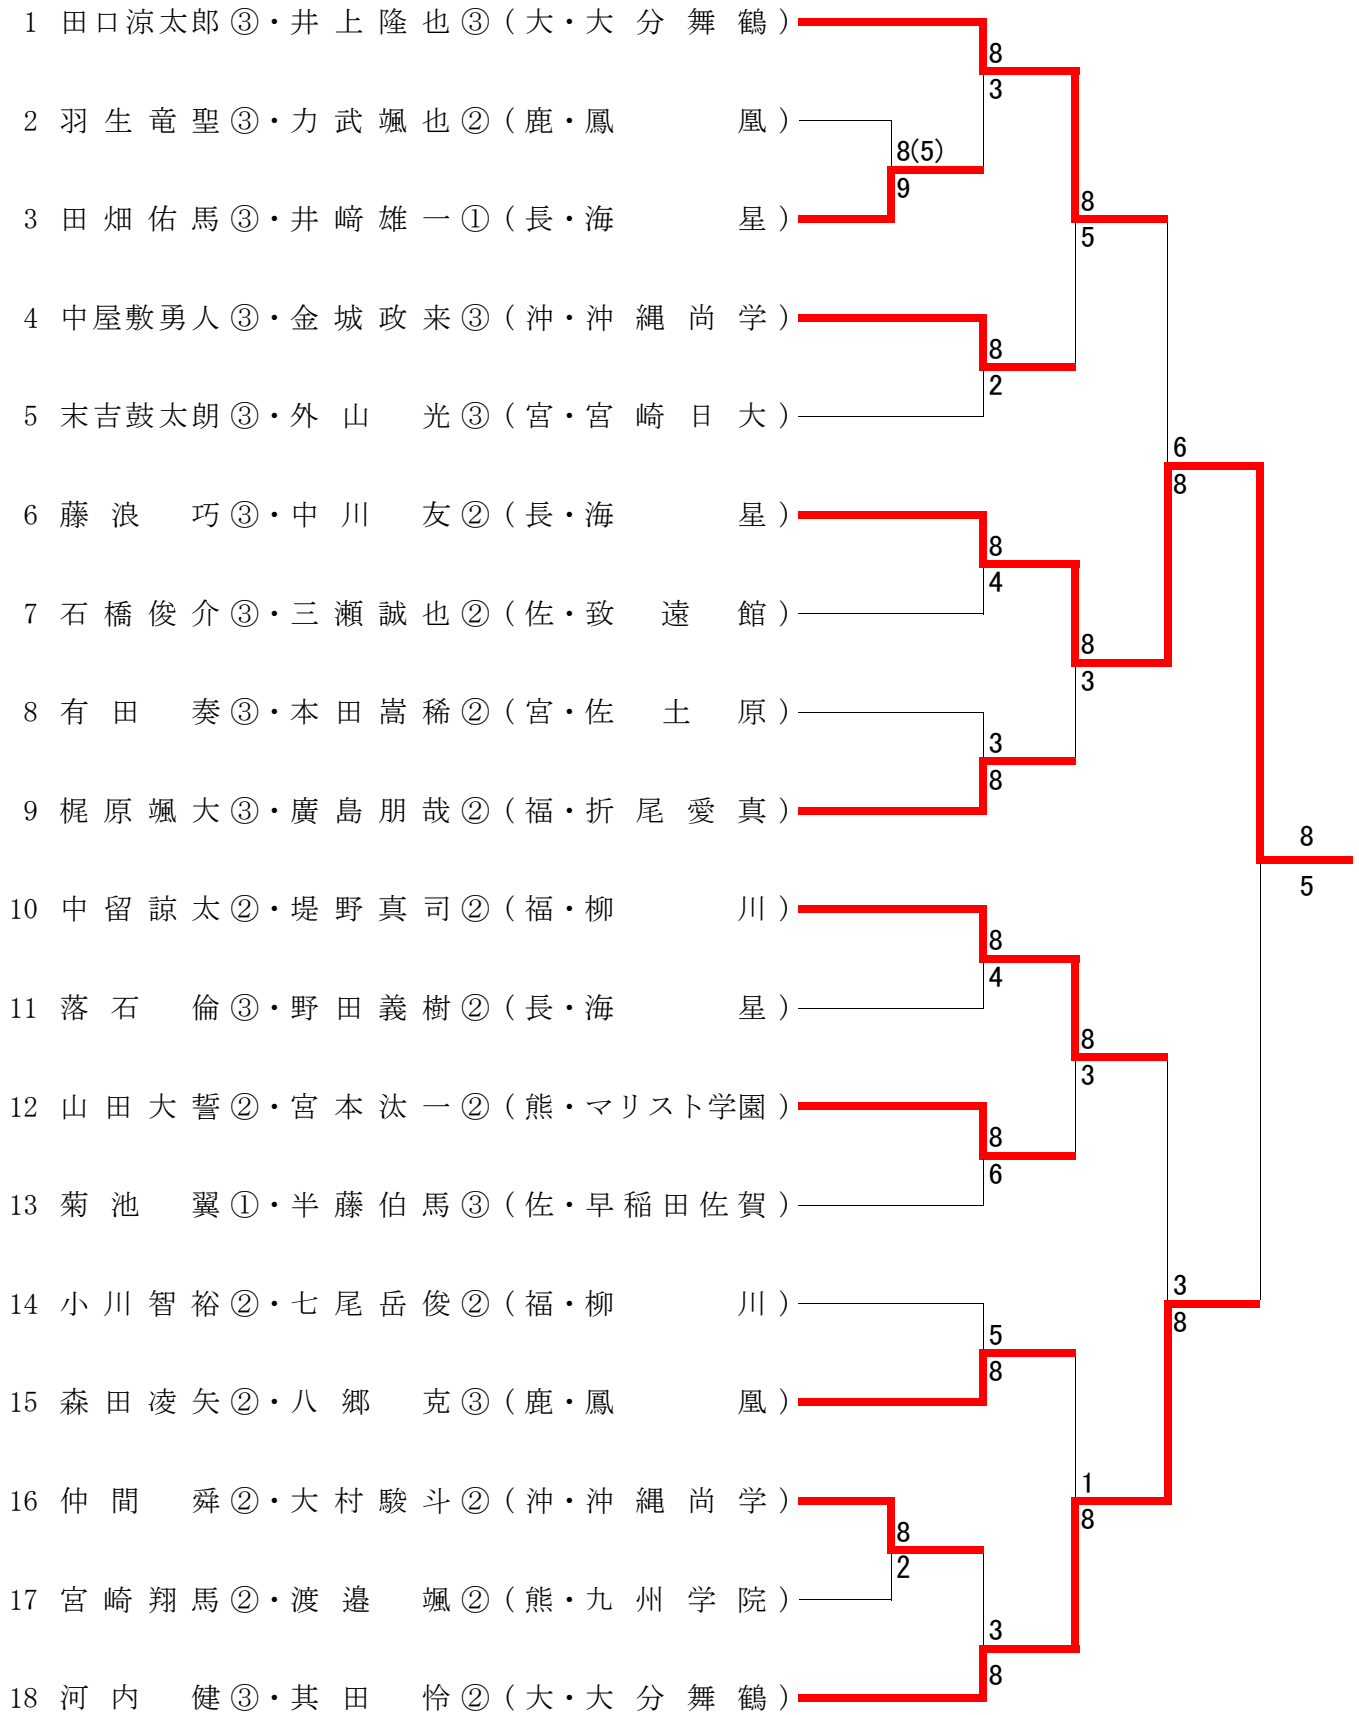

4R1	1	沖縄尚学	0-2	鳳凰	13
D		平林 夏帆 松本 祐華	0-6 0-6	田上 慧 佐藤 有優	
S1		高岡 鈴蘭	5-7 3-6	元山 未優	
S2		前田 優歩	6-3 5-4打切	中村 香里	

# 《 男子シングルス 》

シード順位決定戦

# 《 男子ダブルス 》

## シード順位決定戦