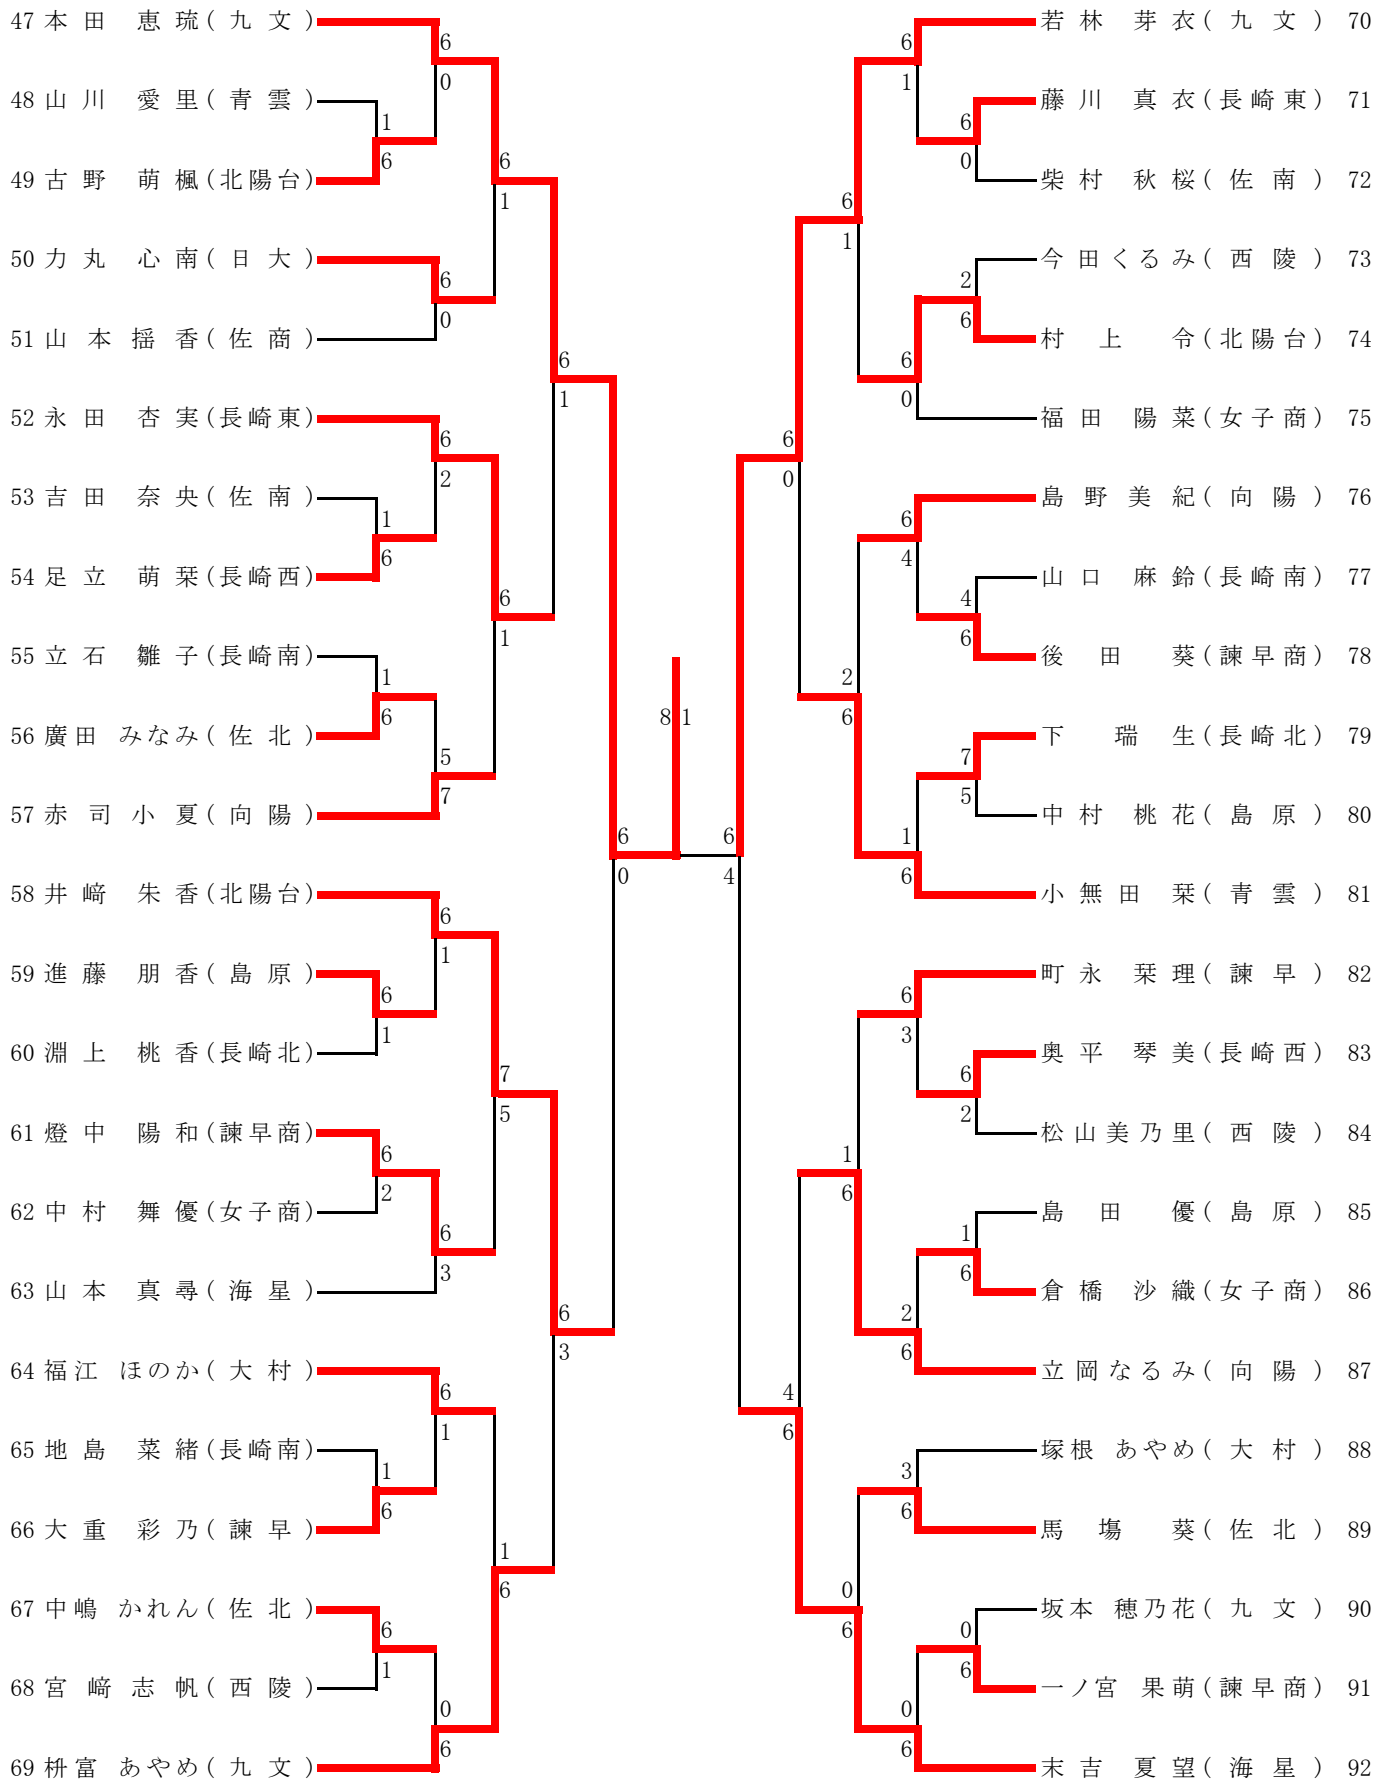

女子シングルス(2)