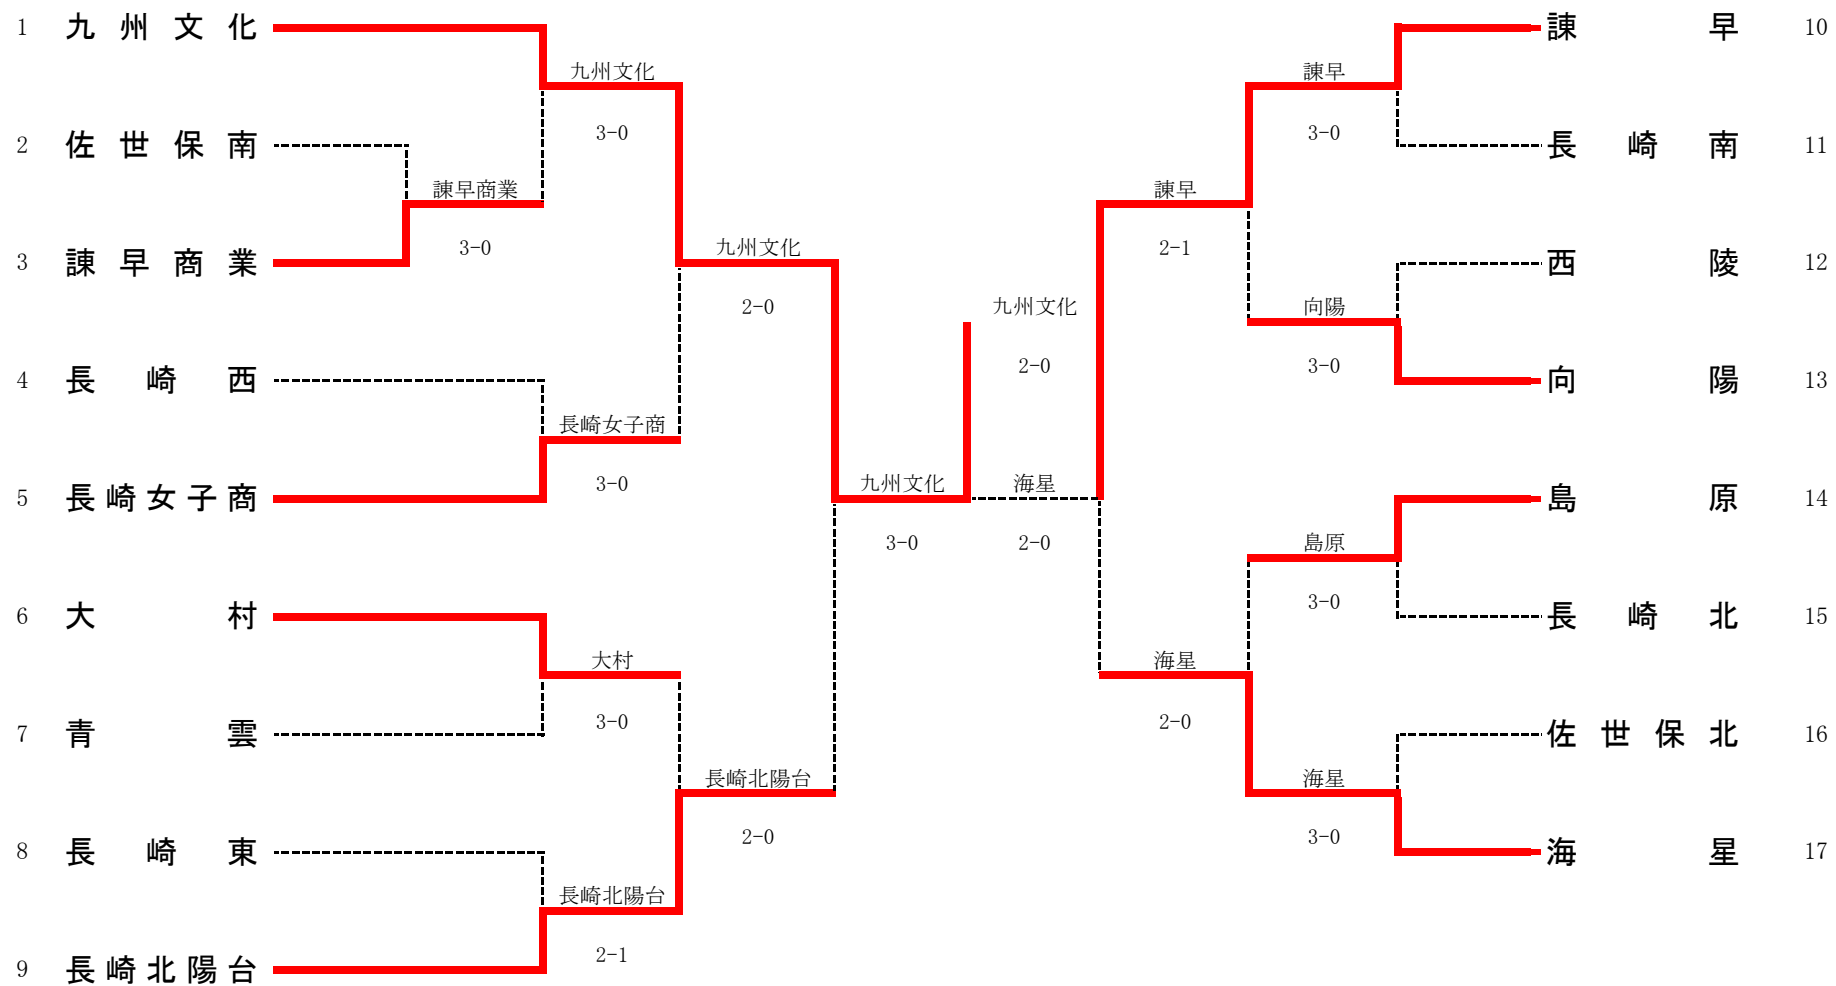

平成30年度 長崎県高等学校総合体育大会 テニス競技

女子団体