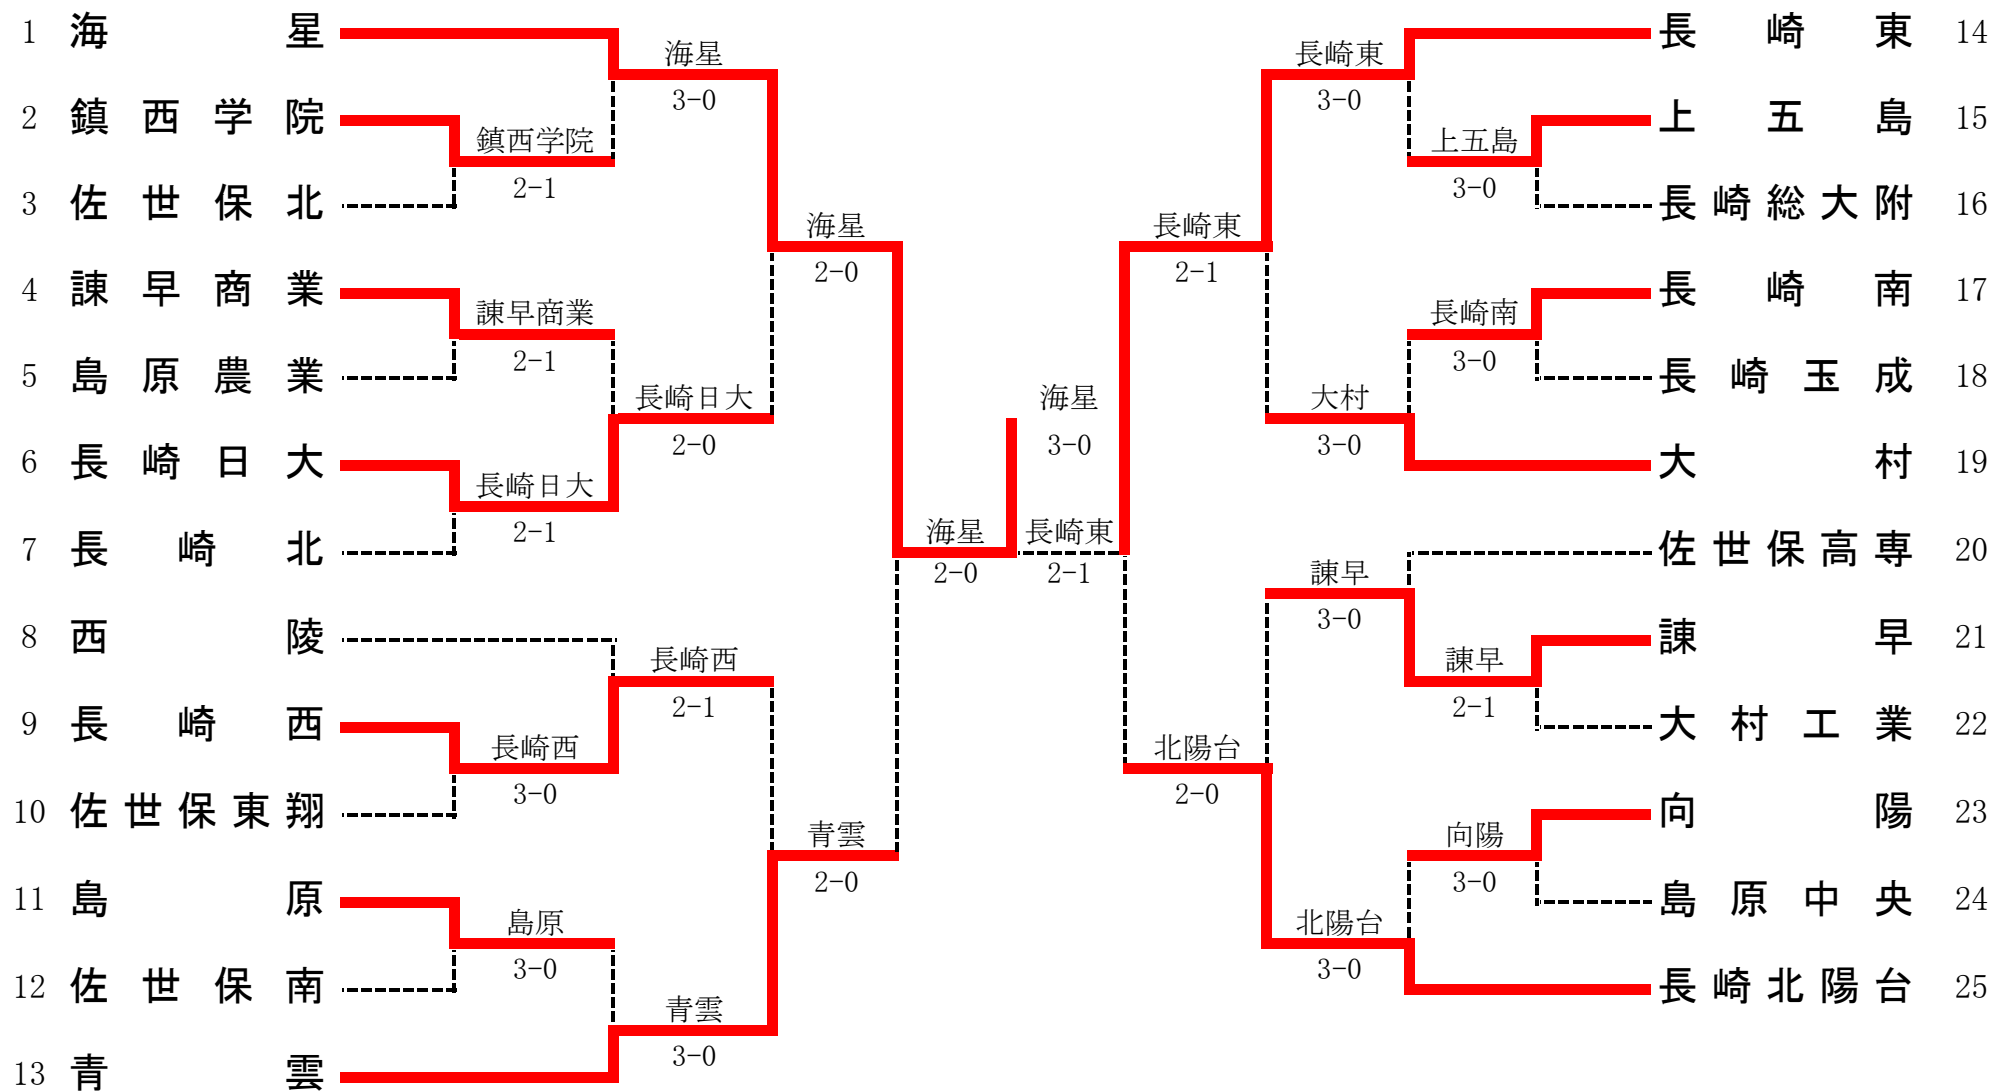

平成30年度 長崎県高等学校総合体育大会 テニス競技

男子団体

1R1	2	鎮西学院	2-1	佐世保北	3
D		江口 弦③ 小早川龍生③	46	内野 明彦③ 松尾 望③	
S1		林田 一晟③	63	宮本 怜旺②	
S2		稲垣 碧③	62	麻生 洋輔③	

1R2	4	諫早商業	2-1	島原農業	5
D		田添 達也③ 吉村 薫秋①	62	岩崎 秀太③ 木下 拓人②	
S1		佐伯 堯蒼③	57	小林 弘汰③	
S2		平田 雄真③	76(4)	青島 楓翔②	

1R3	6	長崎日大	2-1	長崎北	7
D		松尾 慶大② 高橋 拓矢①	61	牧 海成③ 濱崎 恭介③	
S1		井手 堅斗③	36	吉元 頼良③	
S2		大久保慶樹①	62	中馬 飛斗②	

1R4	9	長崎西	3-0	佐世保東翔	10
D		荒西 創也② 山下 湧士③	60	井川 愛斗③ 福田 和希③	
S1		黒崎 智③	64	井上真太郎②	
S2		佐藤 海斗③	62	山口 堅太③	

1R5	11	島原	3-0	佐世保南	12
D		菅 健士郎③ 長田 直樹②	60	武内 快③ 久田 悠稀③	
S1		入江 敦也③	60	坂本 優馬③	
S2		島田 駿斗②	64	小川 優斗③	