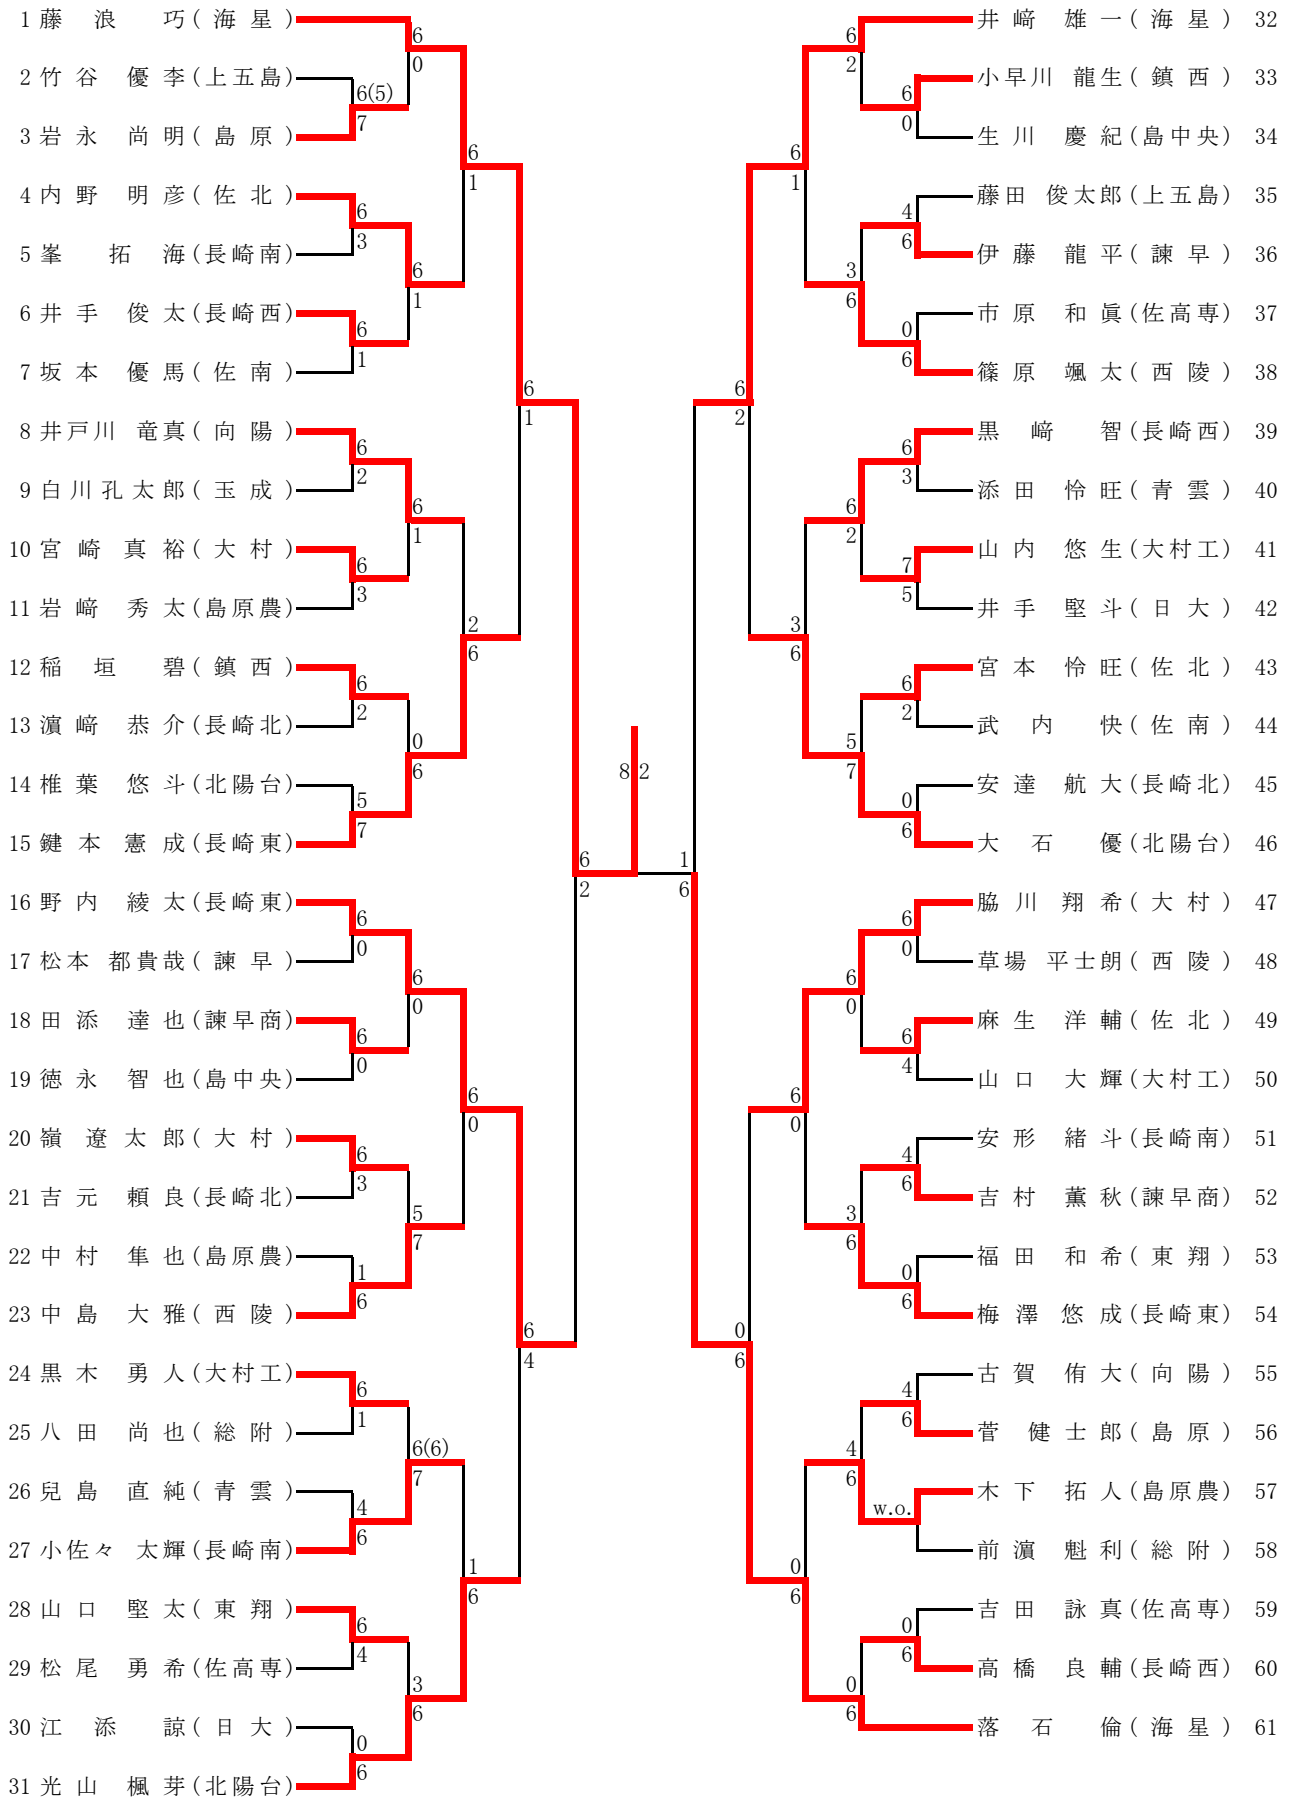

5R1	1	九州文化	2-0	海星	17
D		本田 恵琉② 中村 倫花②	打切	後藤 優華③ 平井香菜子②	
S1		牛尾 成美③	61 60	末吉 夏望③	
S2		平原 彩香②	63 64	竹内 里奈③	

男子ダブルス (1)

男子ダブルス (2)

決勝

3位決定戦

男子シングルス(1)

男子シングルス (2)

決勝