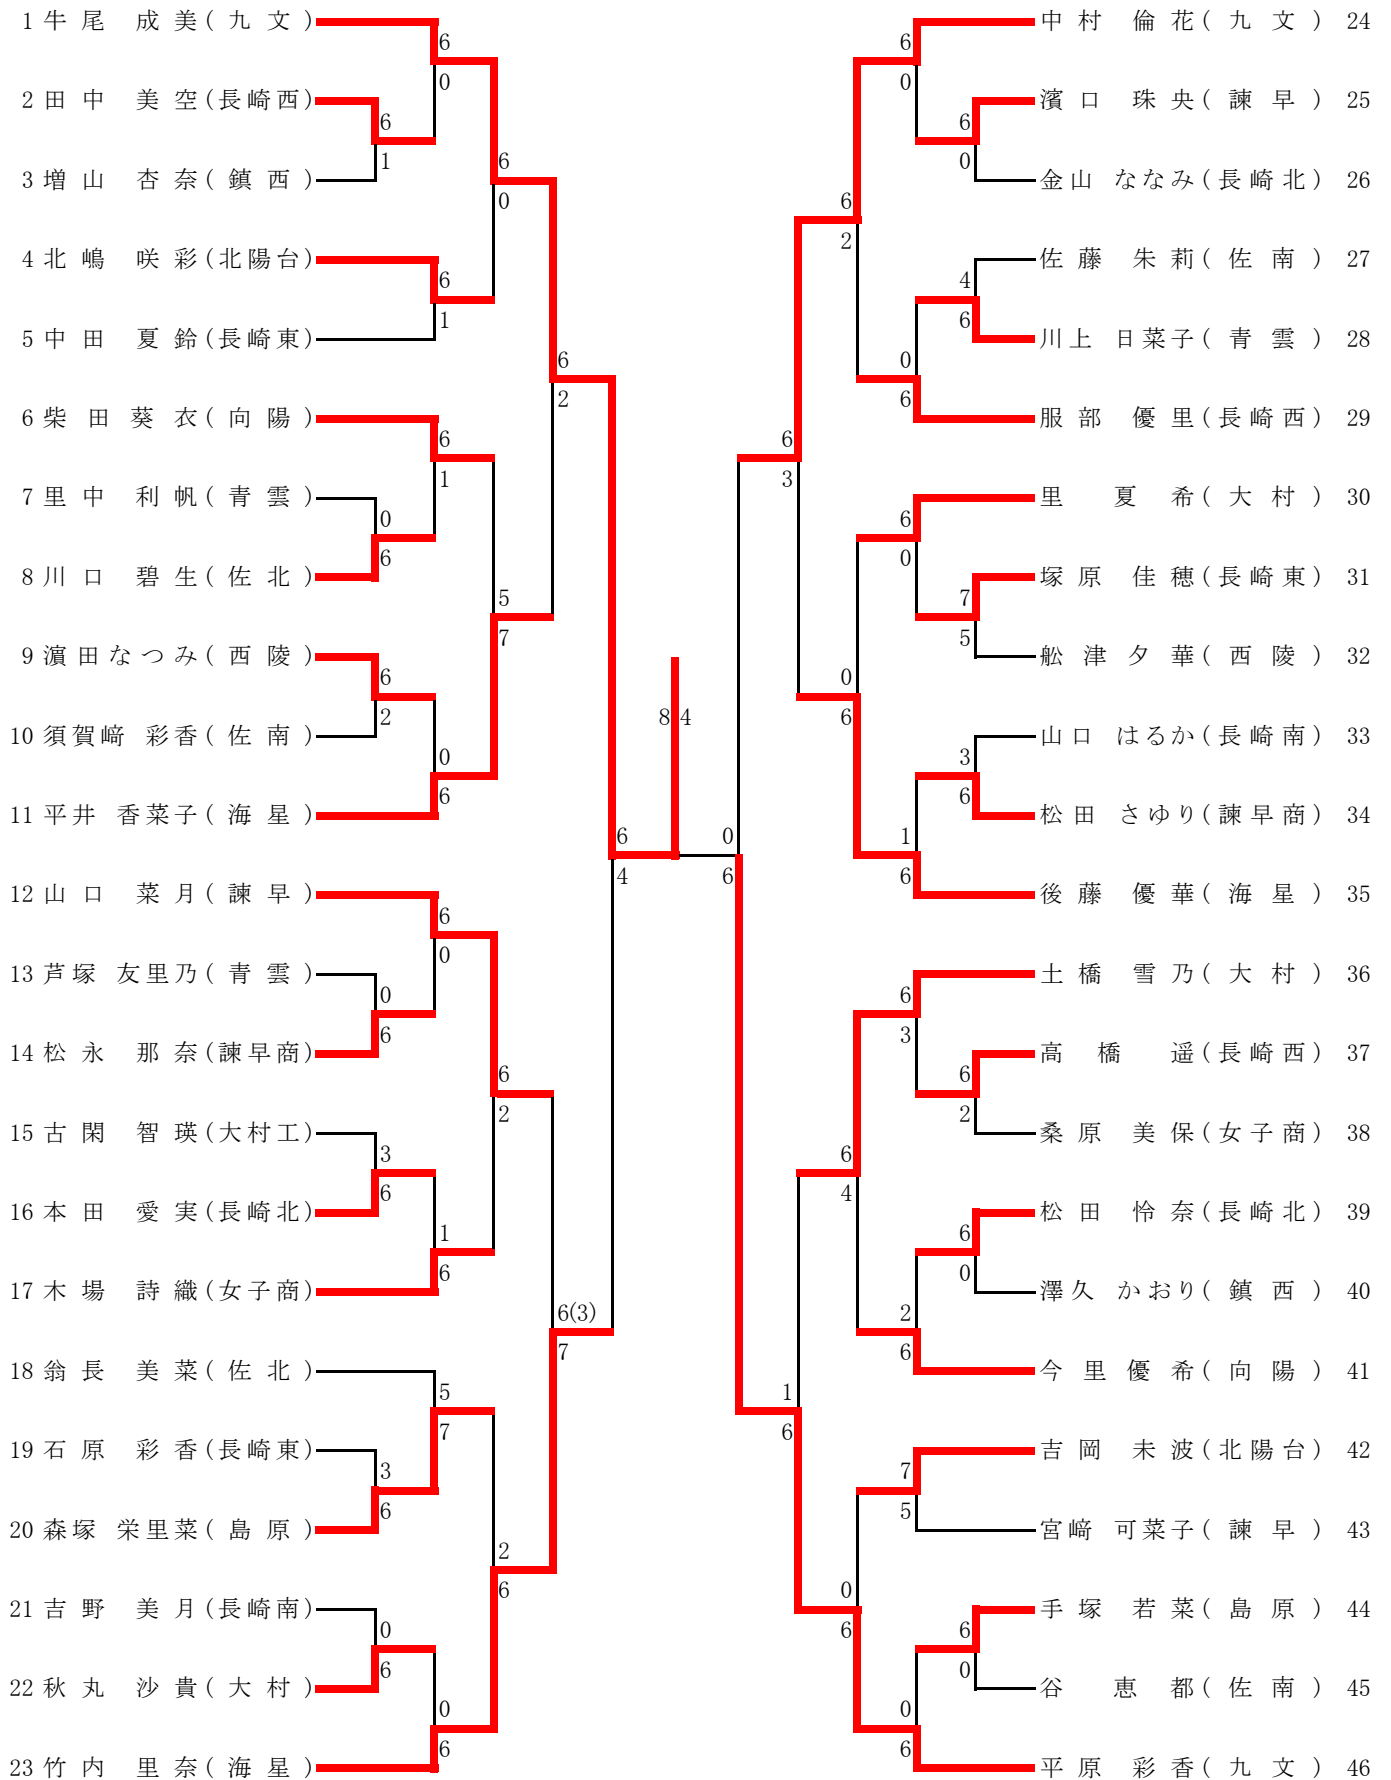

女子シングルス(1)