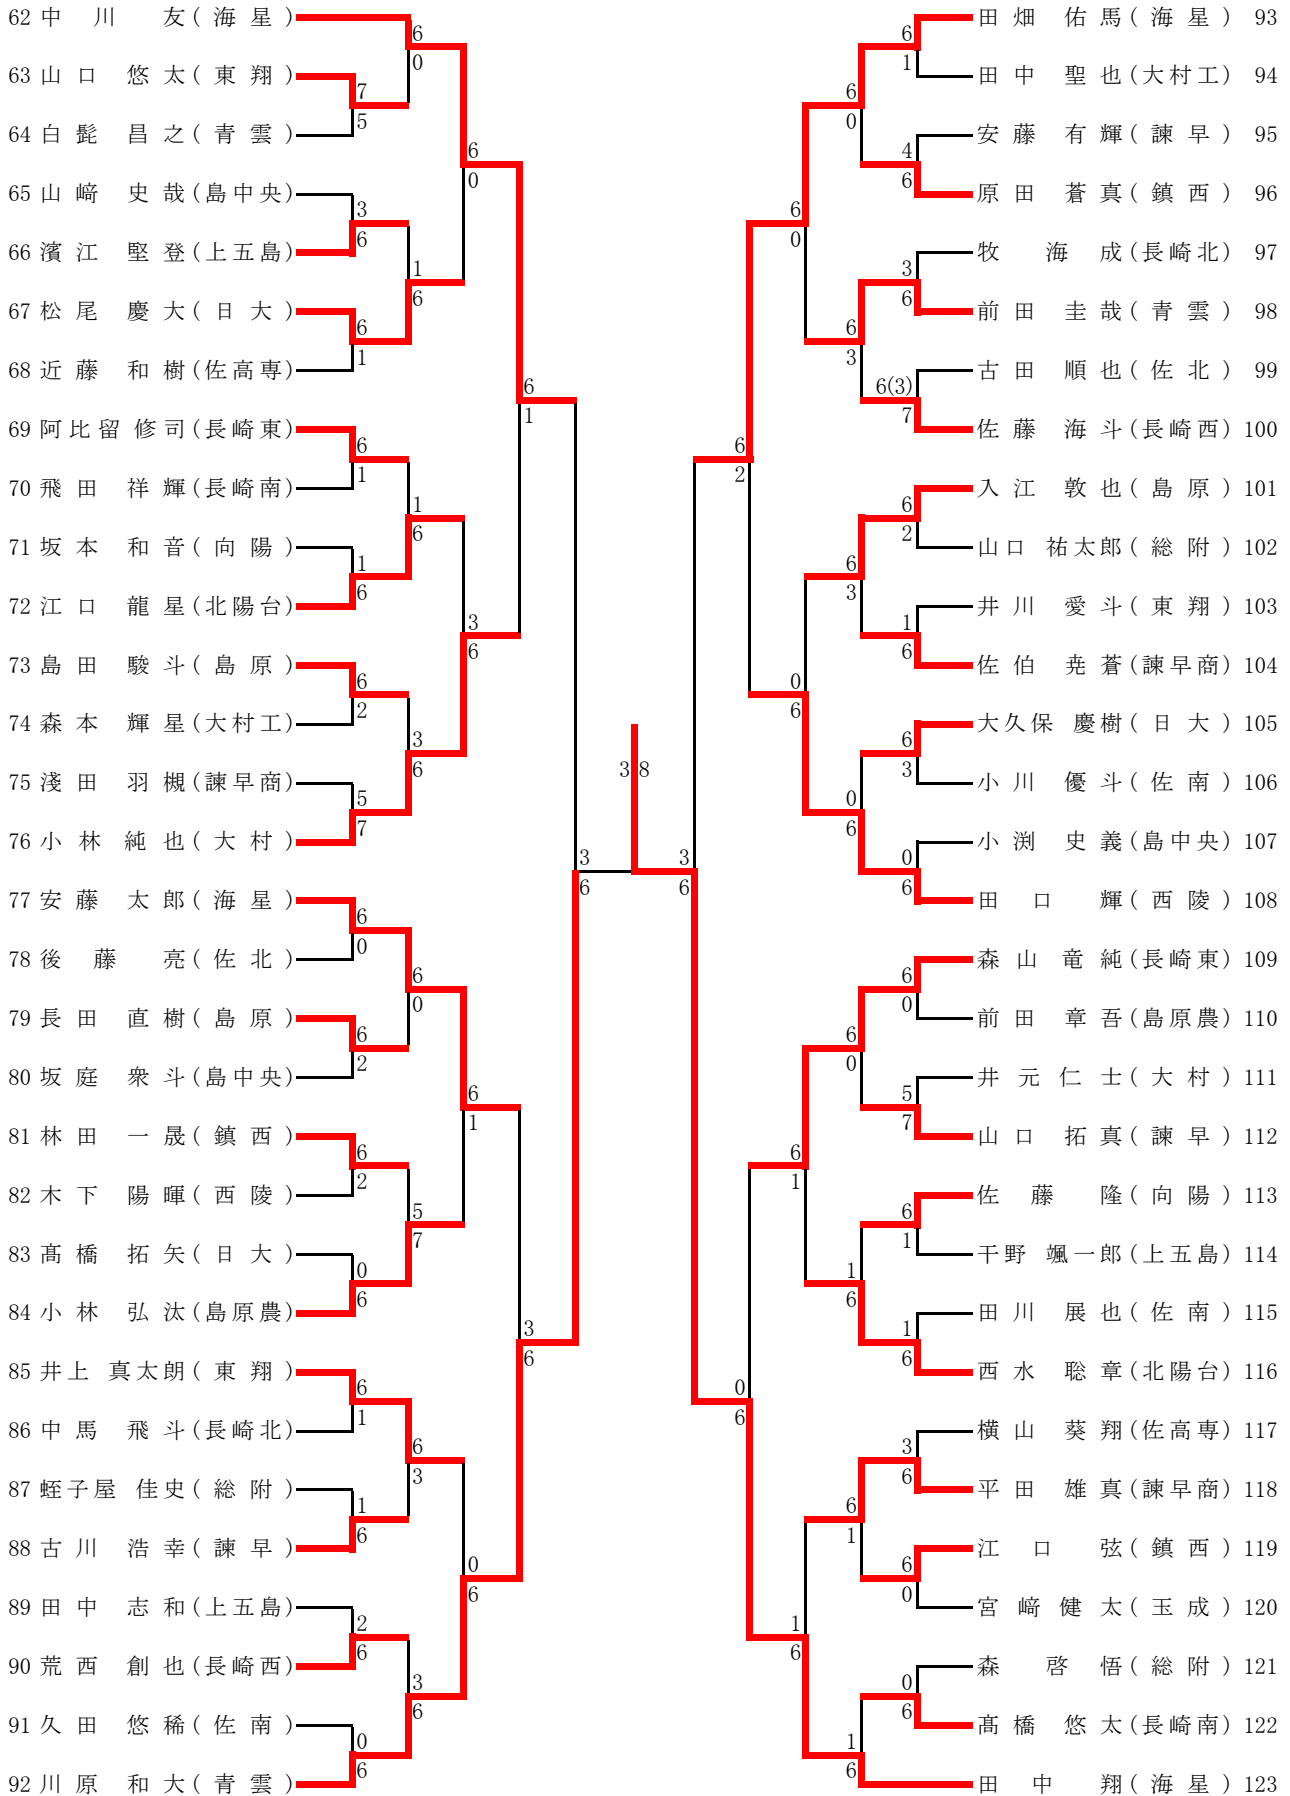

5R1	1	九州文化	2-0	海星	17
D		本田 恵琉② 中村 倫花②	打切	後藤 優華③ 平井香菜子②	
S1		牛尾 成美③	61 60	末吉 夏望③	
S2		平原 彩香②	63 64	竹内 里奈③	

男子ダブルス (1)

男子ダブルス (2)

決勝

3位決定戦

男子シングルス(1)

男子シングルス (2)

決勝