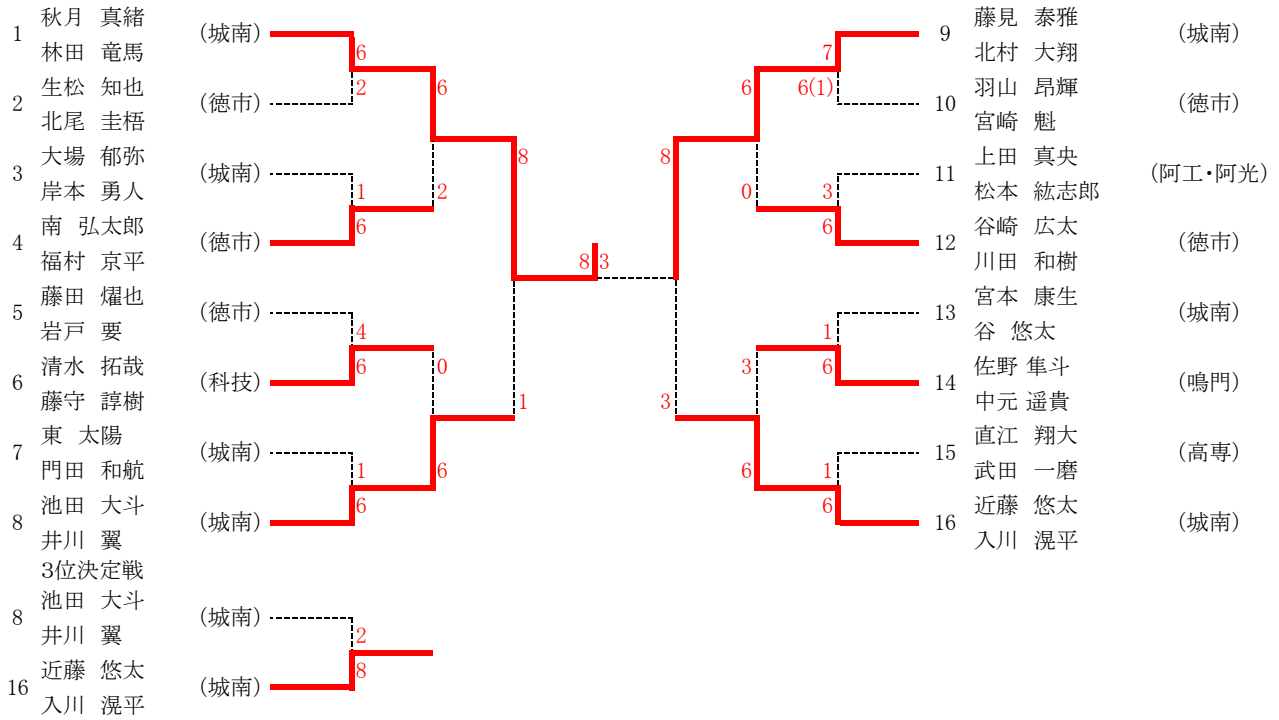

男子団体メンバー表

学校番号	学校名	監督	No.1	No.2	No.3	No.4	No.5
1	城南	中野 晃輔	秋月 真緒③	林田 竜馬③	藤見 泰雅③	入川 滉平③	近藤 悠太③
2	徳島北	伊丹 裕之	信田 有輝②	向井 稜人②	喜羽 晃平②	松田 康平②	今井 智紀②
3	名西	多田 和也	木村 碧③	後藤 優斗③	立石 和也③	倉本 大輝③	吉岡 朋哉③
4	徳島商	後藤田 純	矢野 智大③	岡本 新星③	坂口 稜祐③	坂東 透③	宮嶋 柊羽③
5	城ノ内	松岡 美穂	鈴木 将太③	黒川 滉太③	大森 壮馬②	川崎 淳一郎③	中村 智哉③
6	城北	石堂 廣士	嵯峨山 恭一③	外山 喜章③	林 佑亮③	玉岡 碧③	渡部 真也③
7	富岡西	羽坂 直人	中島 唯翔③	中山 拓真③	吉田 皐生③	齋藤 颯汰③	木村 悠雅③
8	城東	市原 尚弥	上田 俊輔③	勝浦 圭祐③	筒井 雄飛③	正木 資純③	佐々木 湊③
9	徳島科技	正木 和夫	藤守 諄樹②	松本 哲平③	清水 拓哉③	篠原 知晃③	竹田 泰志③
10	阿南工・阿南光	都築 和義	上田 真央③	松本 紘志郎②	橋本 涼哉③	清原 和斗③	多賀原 亮哉①
11	阿南高専	高岸 時夫	今川 雄斗③	福德 直記③	武田 一磨③	直江 翔大③	近藤 涉③
12	鳴門渦潮	林 竜太郎	下谷 翔太③	北川 光基②	大村 尚也③	古林 良介②	山中 康平③
13	香蘭	長田 有紀代	中野 僚人③	土佐谷 康介③	山内 祐太郎②	楠 真人②	土井 貴哉②
14	小松島西	入口 淳	大地 智也③	平井 翔②	尾山 敦史③	岡田 直樹③	中川 雅仁③
15	板野	岡本 昌士	佐藤 陸斗②	本田 義人②	白石 恵②	山本 泰士②	中野 颯太②
16	鳴門	天羽 貴章	横山 恵太③	佐野 隼斗③	谷田 尚紀③	亀井 慎太郎③	稲山 巧真③
17	穴吹	相田 裕美	佐藤 滉晟③	清水 海斗③	鈴木 悠良③	近藤 尊啓②	笠井 亮祐②
18	小松島	太田 俊則	原 悠斗②	仁木 誉人②	石崎 凌哉①	山本 優雅①	松本 大樹①
19	海部	土井 亮介	長尾 龍輝③	川添 翔吾③	深澤 徹馬③	高松 優大③	松島 悠一郎③
20	徳島市立	村澤 宏樹	宮崎 魁①	羽山 昂輝②	生松 知也③	岩戸 要②	藤田 燿也③

女子団体メンバー表

学校番号	学校名	監督	No.1	No.2	No.3	No.4	No.5
1	徳島商	新居 弘行	佐藤 葉菜②	吉田 真優②	橋本 奈々美③	岩崎 帆乃佳②	今川 さくら①
2	徳島北	宮武 絢子	市原 萌③	田中 那奈③	松尾 明日翔②	坂 真白①	木内 遥香①
3	阿南高専	原野 智哉	森吉 瑛里子③	河野 愛弥①	加藤 唯菜③	稗田 華子①	田中 陽菜子①
4	城東	田尾 佳代	兼田 若奈①	近藤 璃子③	東 優月③	元木 麻里名②	國見 奈々③
5	板野	西條 照代	榎本 美海③	細谷 暖凪②	小林 歩未②	藤岡 妃菜①	平野 寧々①
6	富岡西	是松 裕子	堀井 律佐③	福德 梨花③	古田 理紗③	藤目 桃花②	松島 里莉②
7	城南	竹内 勇人	山西 百音③	白川 真奈美③	後藤 遥佳③	吉田 圭那②	元木 まりあ②
8	鳴門	安友 英二	加賀美 志歩③	大浦 もも③	檜原 杏佳③	村尾 亜美③	森添 藍③
9	城北	川村 誠司	秦 杏佳③	梅津 凜花②	三星 満菜②	森野 里咲①	森 愛依①
10	鳴門渦潮	尾田 育代	高橋 純②	三原 弓奈③	山口 ゆう②	井上 碧①	木内 美吹②
11	小松島	森田 洋一	森下 奈保③	湯浅 樹梨亜②	高松 寿佳②	柏尾 真紀②	湯浅 泉美①
12	小松島西	高山 めぐみ	安田 七彩①	湯浅 心尋①	樗木 実結①	飼場 菜々①	上田 麻菜美①
13	城ノ内	岩崎 慎司	橋本 響③	後藤田 茉奈②	飛田 佳穂②	板東 理彩②	豊島 鼓雪②
14	徳島市立	伊丹 久美子	藤崎 仁菜③	保里 妃香①	林 郁実②	篠田 佳歩②	前田 萌花③

男子シングルス(本戦)

女子シングルス(本戦)

男子ダブルス本戦

女子ダブルス本戦