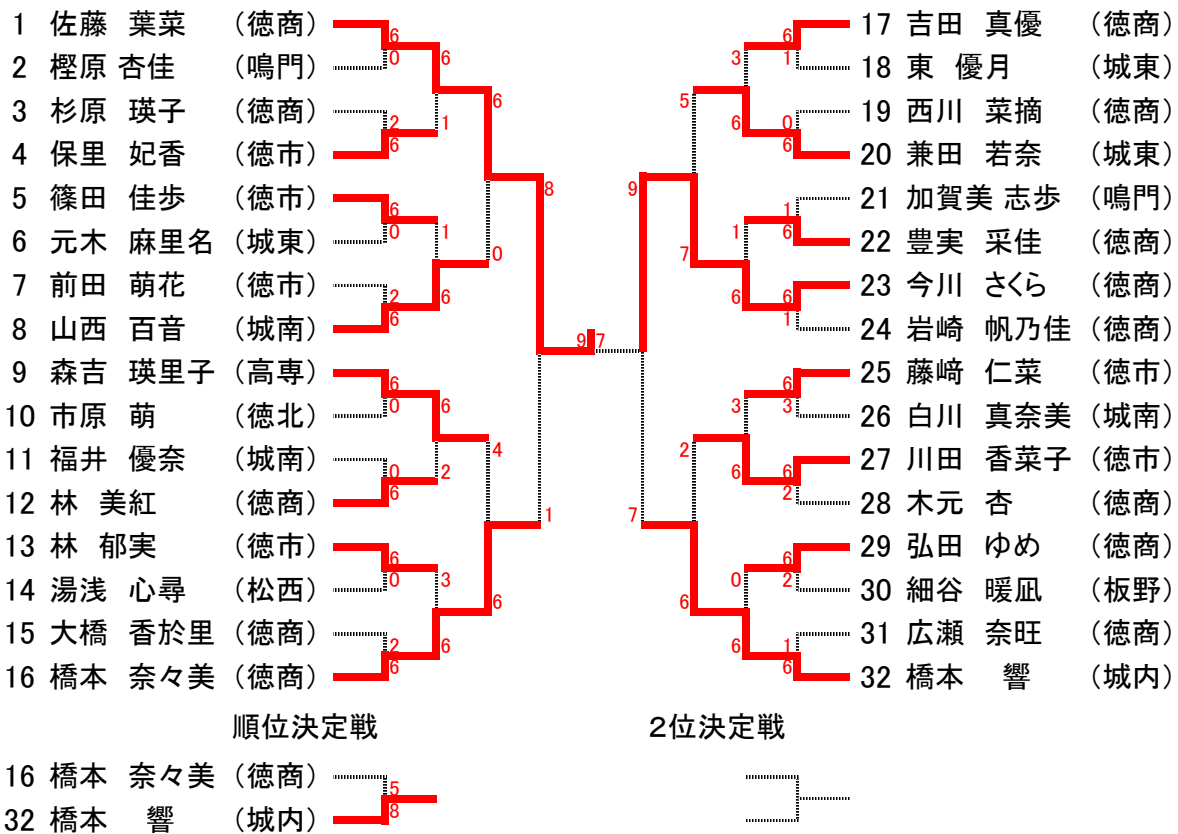

男子団体メンバー表

学校番号	学校名	監督	No.1	No.2	No.3	No.4	No.5
1	城南	中野 晃輔	秋月 真緒③	林田 竜馬③	藤見 泰雅③	入川 滉平③	近藤 悠太③
2	徳島北	伊丹 裕之	信田 有輝②	向井 稜人②	喜羽 晃平②	松田 康平②	今井 智紀②
3	名西	多田 和也	木村 碧③	後藤 優斗③	立石 和也③	倉本 大輝③	吉岡 朋哉③
4	徳島商	後藤田 純	矢野 智大③	岡本 新星③	坂口 稜祐③	坂東 透③	宮嶋 柊羽③
5	城ノ内	松岡 美穂	鈴木 将太③	黒川 滉太③	大森 壮馬②	川崎 淳一郎③	中村 智哉③
6	城北	石堂 廣士	嵯峨山 恭一③	外山 喜章③	林 佑亮③	玉岡 碧③	渡部 真也③
7	富岡西	羽坂 直人	中島 唯翔③	中山 拓真③	吉田 皐生③	齋藤 颯汰③	木村 悠雅③
8	城東	市原 尚弥	上田 俊輔③	勝浦 圭祐③	筒井 雄飛③	正木 資純③	佐々木 湊③
9	徳島科技	正木 和夫	藤守 諄樹②	松本 哲平③	清水 拓哉③	篠原 知晃③	竹田 泰志③
10	阿南工・阿南光	都築 和義	上田 真央③	松本 紘志郎②	橋本 涼哉③	清原 和斗③	多賀原 亮哉①
11	阿南高専	高岸 時夫	今川 雄斗③	福德 直記③	武田 一磨③	直江 翔大③	近藤 涉③
12	鳴門渦潮	林 竜太郎	下谷 翔太③	北川 光基②	大村 尚也③	古林 良介②	山中 康平③
13	香蘭	長田 有紀代	中野 僚人③	土佐谷 康介③	山内 祐太郎②	楠 真人②	土井 貴哉②
14	小松島西	入口 淳	大地 智也③	平井 翔②	尾山 敦史③	岡田 直樹③	中川 雅仁③
15	板野	岡本 昌士	佐藤 陸斗②	本田 義人②	白石 恵②	山本 泰士②	中野 颯太②
16	鳴門	天羽 貴章	横山 恵太③	佐野 隼斗③	谷田 尚紀③	亀井 慎太郎③	稲山 巧真③
17	穴吹	相田 裕美	佐藤 滉晟③	清水 海斗③	鈴木 悠良③	近藤 尊啓②	笠井 亮祐②
18	小松島	太田 俊則	原 悠斗②	仁木 誉人②	石崎 凌哉①	山本 優雅①	松本 大樹①
19	海部	土井 亮介	長尾 龍輝③	川添 翔吾③	深澤 徹馬③	高松 優大③	松島 悠一郎③
20	徳島市立	村澤 宏樹	宮崎 魁①	羽山 昂輝②	生松 知也③	岩戸 要②	藤田 燿也③

男子シングルス(本戦)

女子シングルス(本戦)

男子ダブルス本戦

女子ダブルス本戦