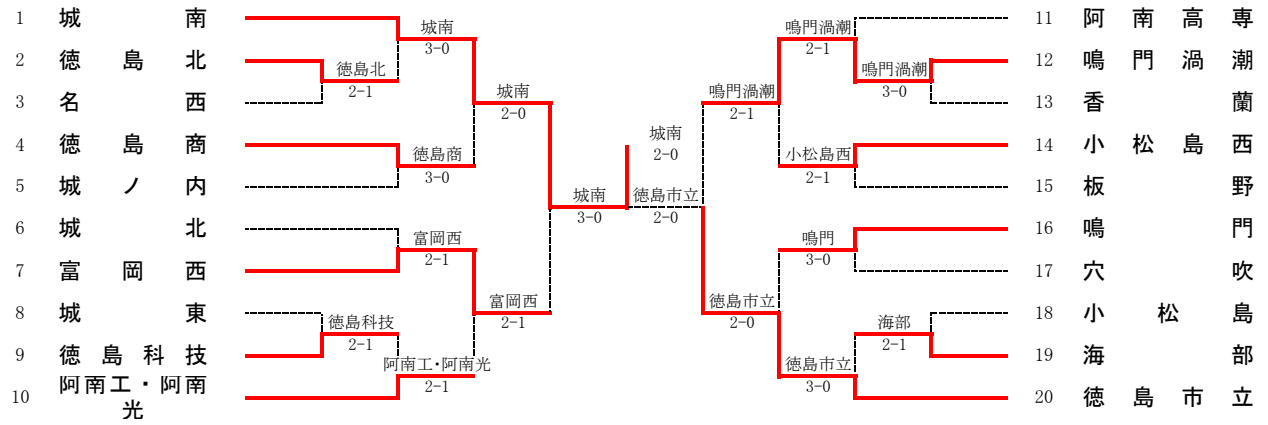

平成30年度 徳島県高等学校総合体育大会テニス競技

平成30年5月19日～6月4日

男子団体結果

女子団体結果

男子団体結果詳細 スコアで()で囲んであるのは途中打ち切りのスコアです。

1回戦

1R1	2	徳島北	2-1	名西	3
D		松田 康平② 今井 智紀②	7-5	木村 碧③ 倉本 大輝③	
S1		信田 有輝②	6-1	後藤 優斗③	
S2		向井 稜人②	3-6	立石 和也③	

1R2	9	徳島科技	2-1	城東	8
D		藤守 諄樹② 松本 哲平③	6-3	筒井 雄飛③ 佐々木 溪③	
S1		清水 拓哉③	6-3	上田 俊輔③	
S2		篠原 知晃③	3-6	勝浦 圭祐③	