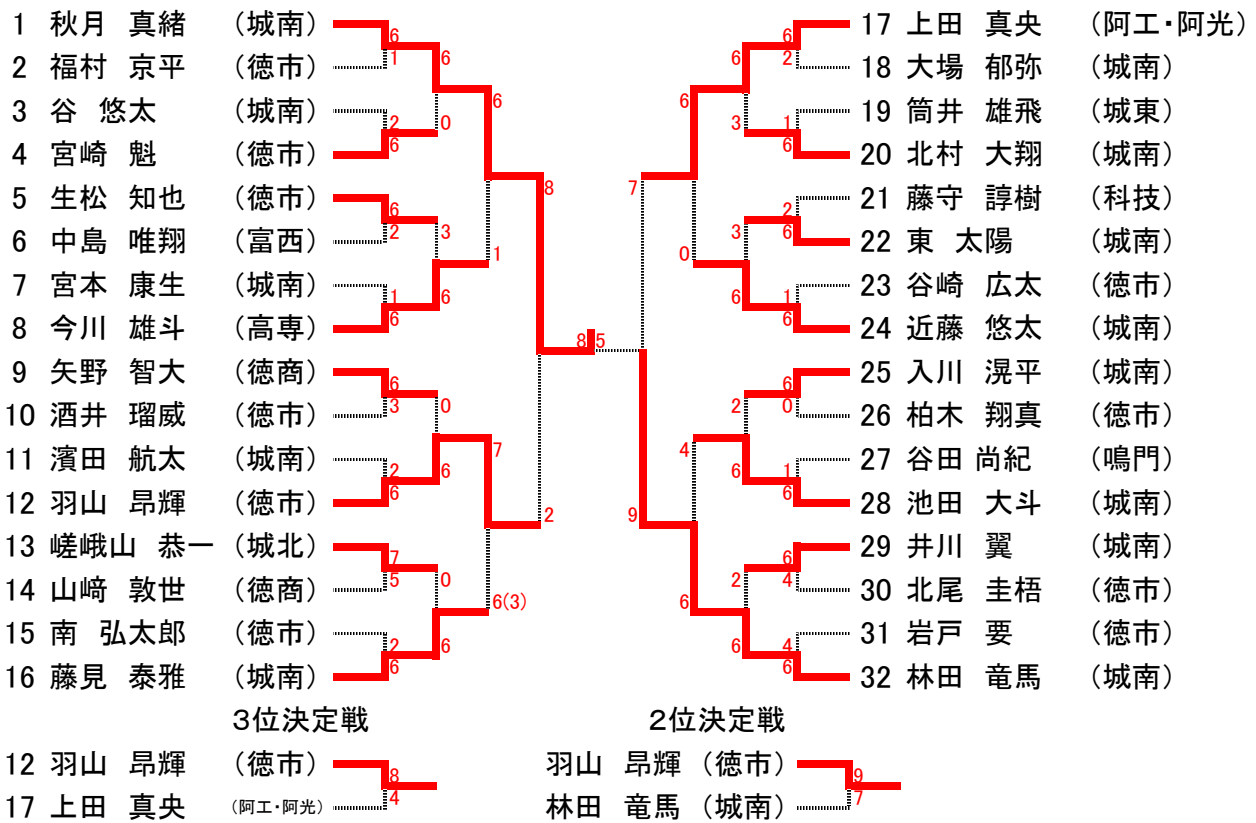

男子シングルス(本戦)