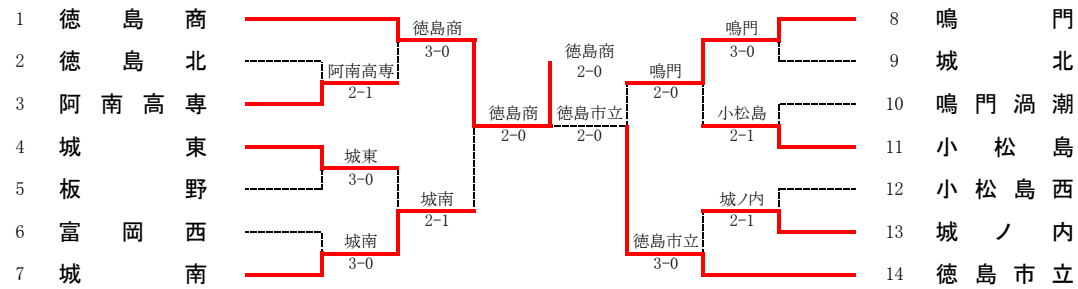

平成30年度 徳島県高等学校総合体育大会テニス競技

平成30年5月19日～6月4日

男子団体結果

女子団体結果

男子団体結果詳細 スコアで()で囲んであるのは途中打ち切りのスコアです。

1回戦

1R1	2	徳島北	2-1	名西	3
D		松田 康平② 今井 智紀②	7-5	木村 碧③ 倉本 大輝③	
S1		信田 有輝②	6-1	後藤 優斗③	
S2		向井 稜人②	3-6	立石 和也③	

1R2	9	徳島科技	2-1	城東	8
D		藤守 諄樹② 松本 哲平③	6-3	筒井 雄飛③ 佐々木 溪③	
S1		清水 拓哉③	6-3	上田 俊輔③	
S2		篠原 知晃③	3-6	勝浦 圭祐③	

1R3	12	鳴門渦潮	3-0	香蘭	13
D		北川 光基② 古林 良介②	6-2	山内 祐太郎② 楠 真人②	
S1		下谷 翔太③	7-6(5)	中野 僚人③	
S2		大村 尚也③	6-1	土佐谷 康介③	

1R4	19	海部	2-1	小松島	18
D		深澤 徹馬③ 高松 優大③	6-1	石崎 凌哉① 松本 大樹①	
S1		長尾 龍輝③	1-6	原 悠斗②	
S2		川添 翔吾③	6-1	仁木 蒼人②	