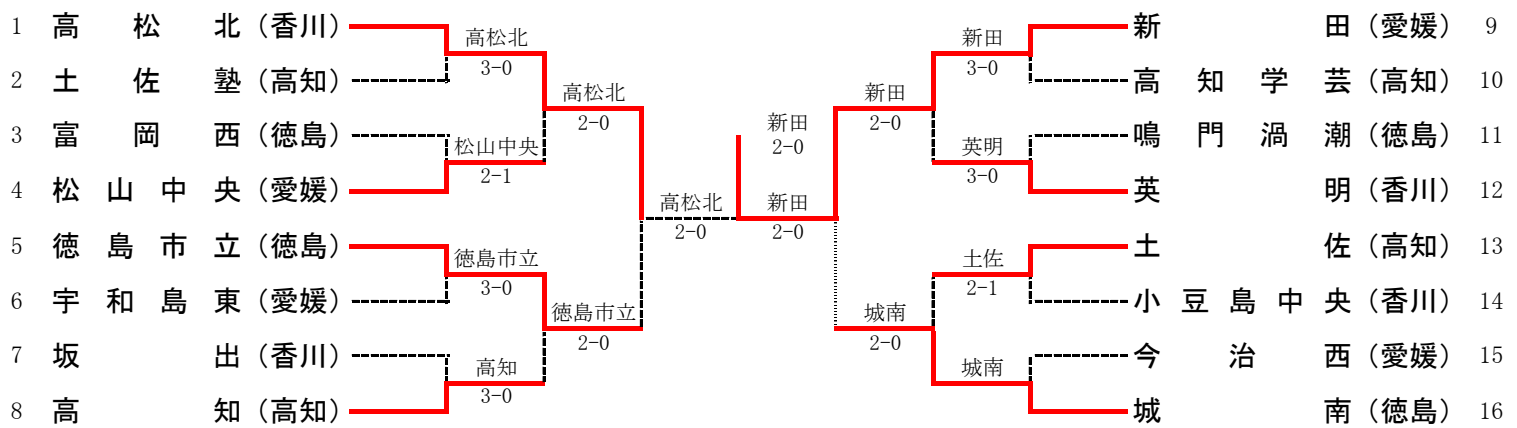

# 第48回四国高等学校テニス選手権大会結果

平成30年6月16日（土），17日（日）  
徳島県大神子病院しあわせの里テニスセンター

## 男子団体