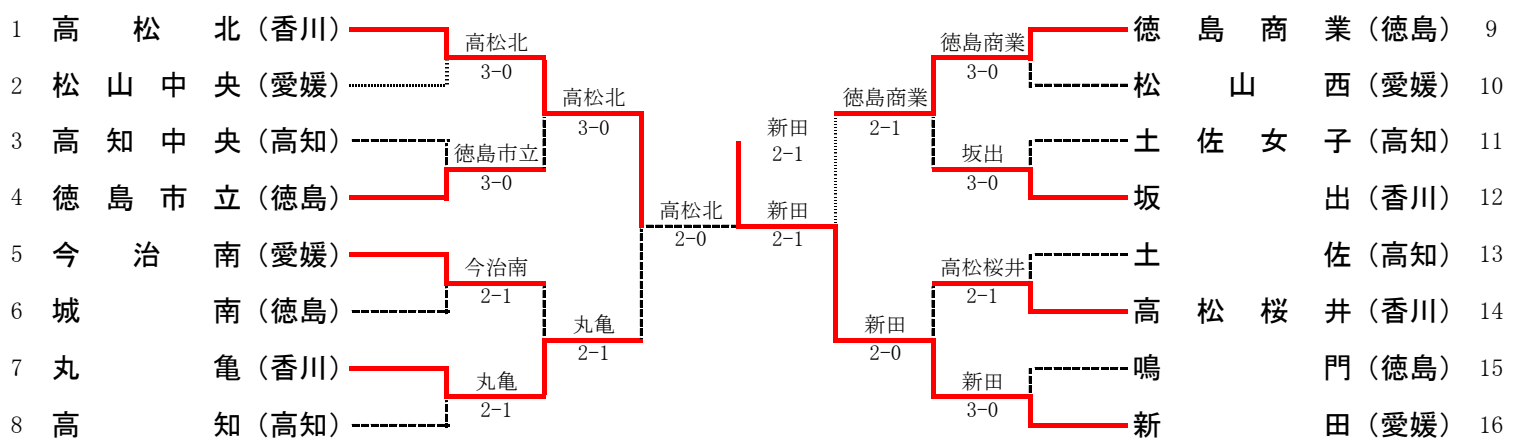

第48回四国高等学校テニス選手権大会結果

平成30年6月16日（土），17日（日）
徳島県大神子病院しあわせの里テニスセンター

男子団体

女子団体