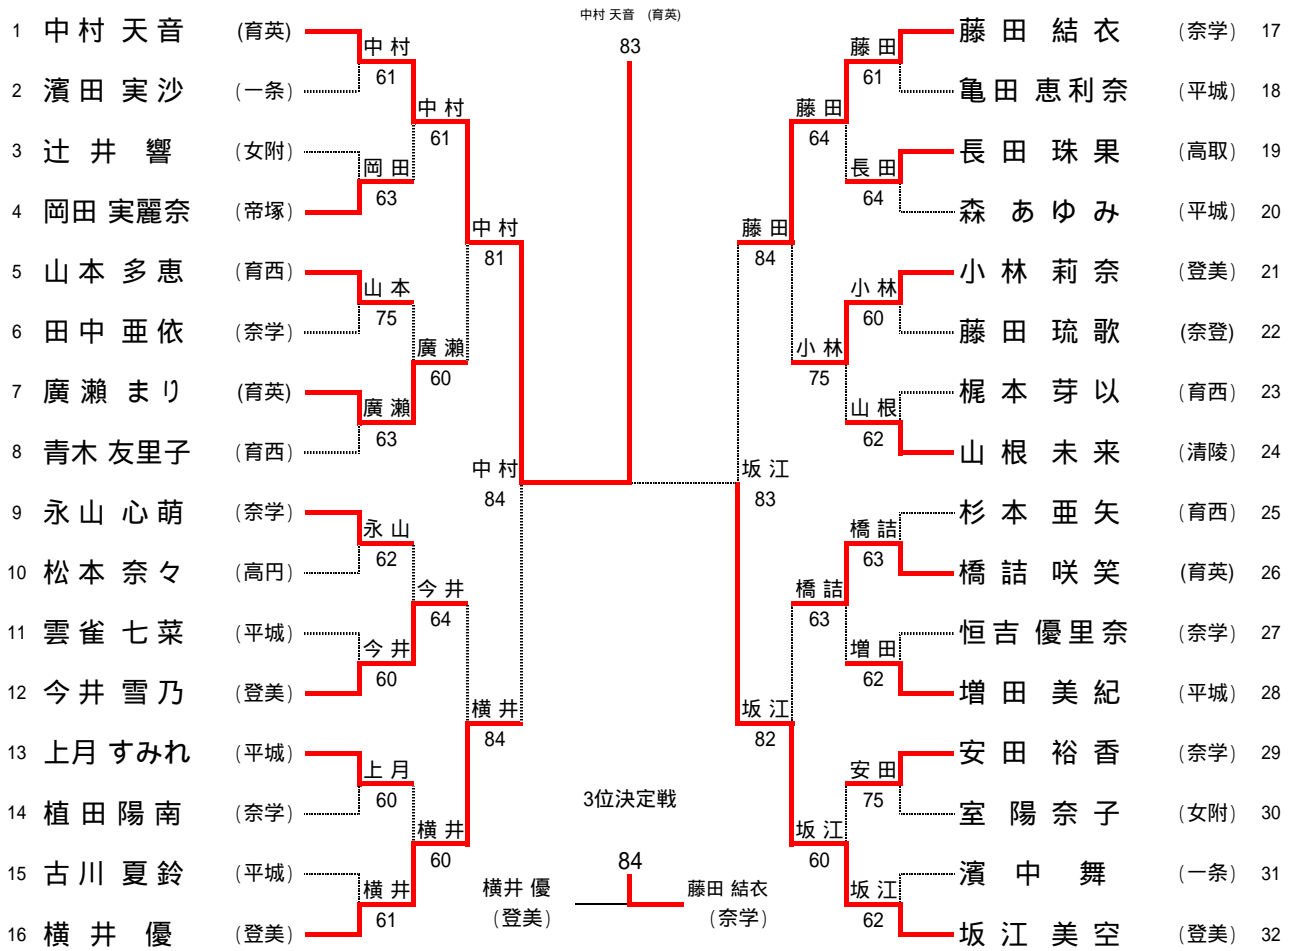

平成30年度全国高等学校総合体育大会奈良県予選（テニス競技）

女子シングルス本戦