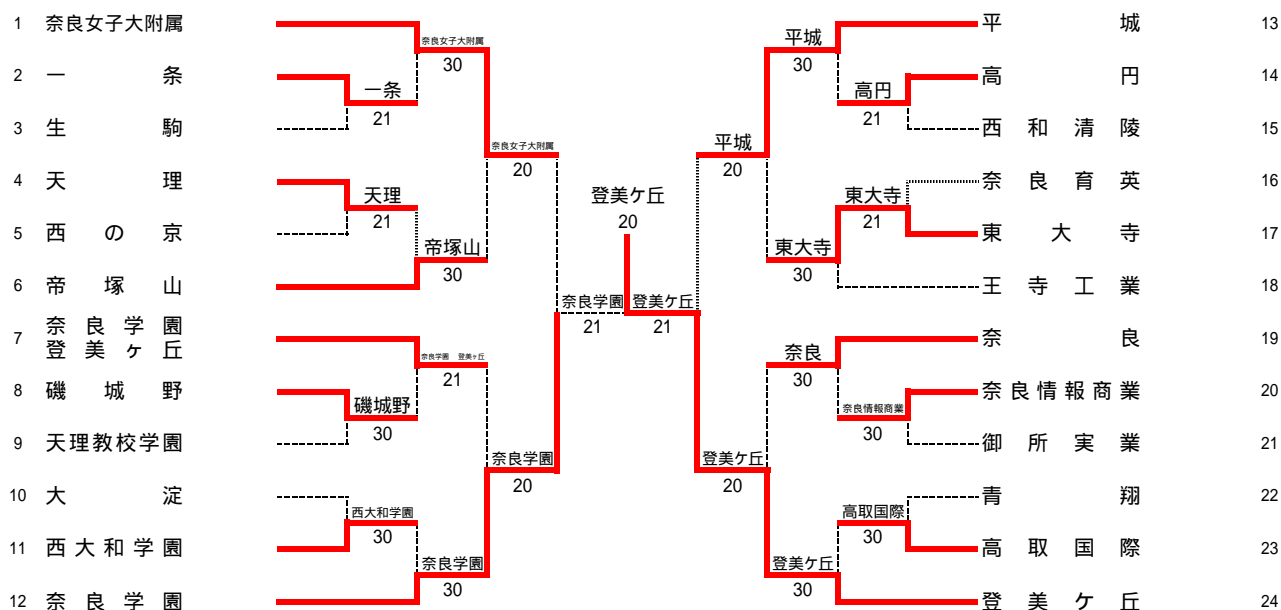

平成30年度 全国高等学校総合体育大会奈良県予選（テニス競技） 男子団体

優勝	登美ヶ丘
2位	奈良学園
3位	奈良女子大附属
3位	平城

SFR1	1	奈良女子大附属	12	奈良学園	12
D		森本 達大 下村 竜也	36	間狩 寛生 辻江 元太郎	
S1		高井田 輝拓	60	中村 協太	
S2		河田 力丸	46	熊谷 陸	

FR	12	奈良学園	02	登美ヶ丘	24
D		間狩 寛生 辻江 元太郎	43打切	鈴木 俊哉 津田 大海	
S1		中村 協太	36	中野 孝亮	
S2		熊谷 陸	36	上司 唱生	