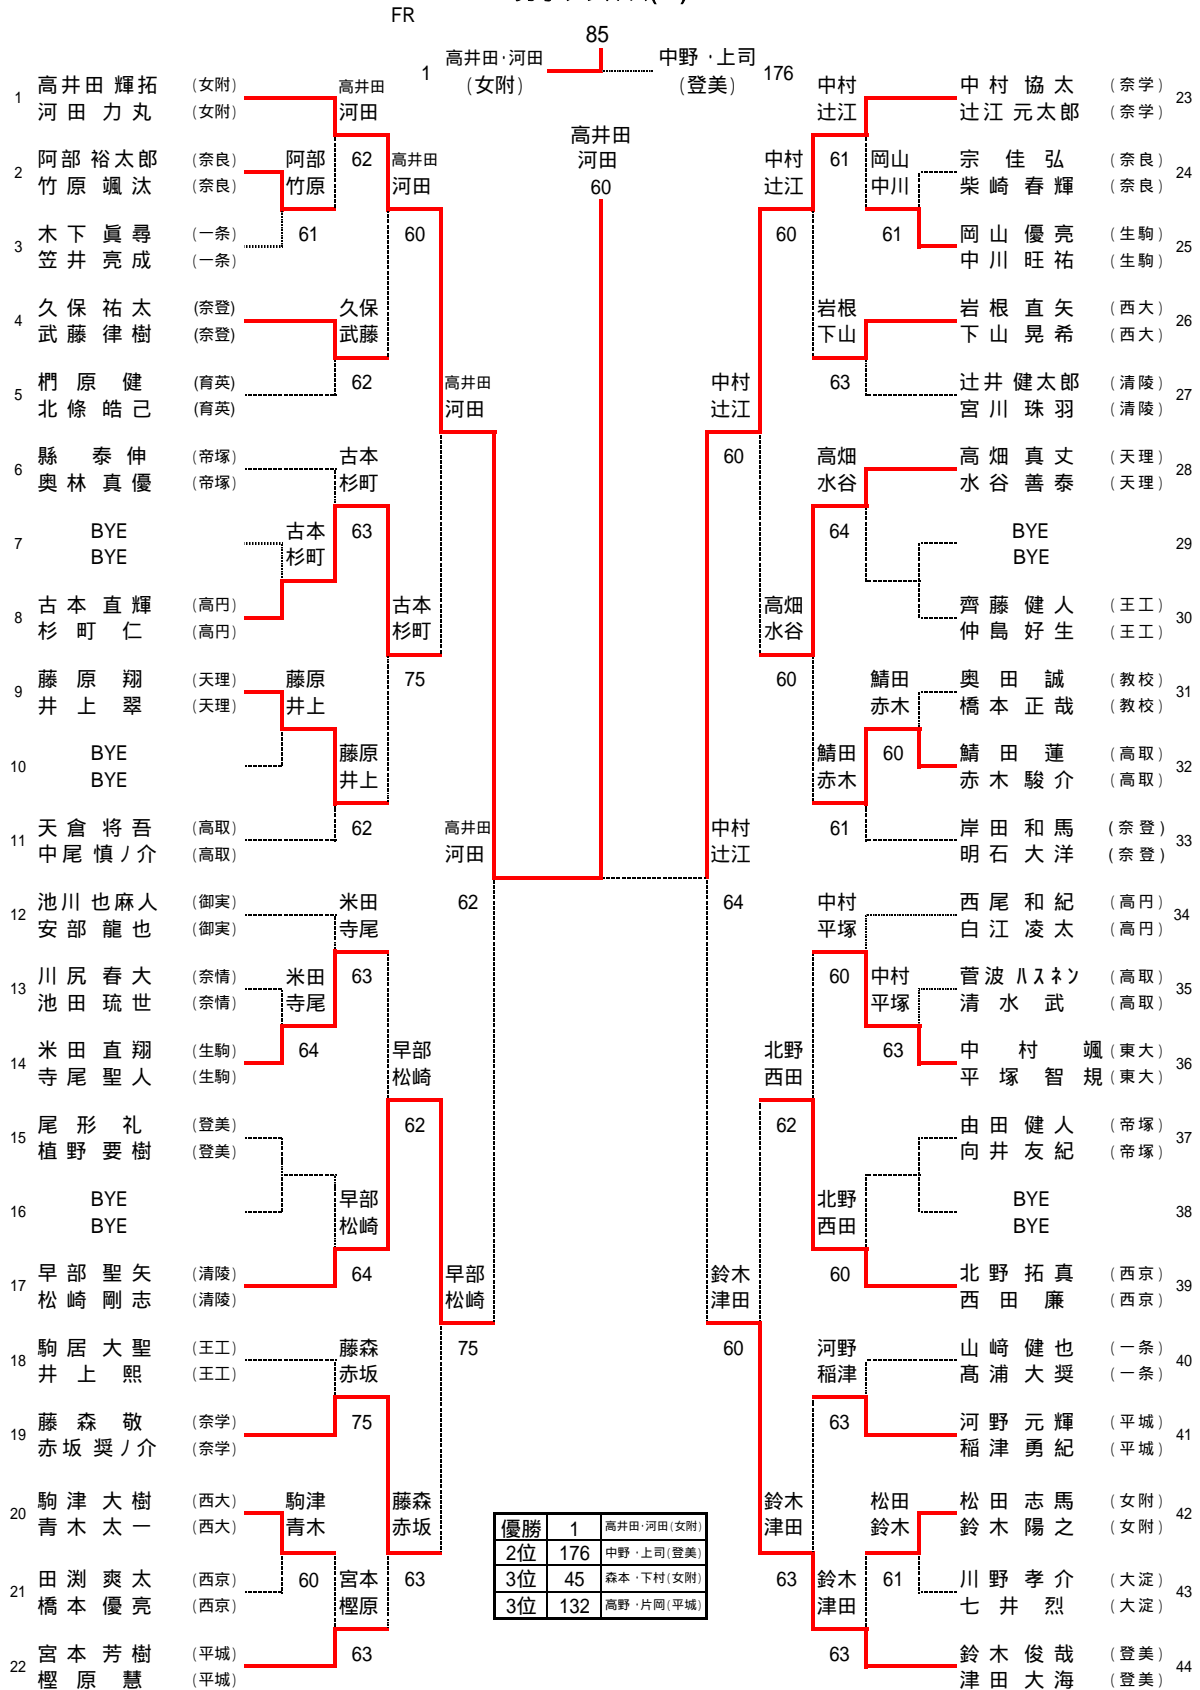

平成30年度全国高等学校総合体育大会奈良県予選(テニス競技)
男子ダブルス( )

平成30年度全国高等学校総合体育大会奈良県予選(テニス競技)
男子ダブルス( )

順位	選手名	所属	スコア	選手名	所属	スコア
45	森本 達大 (女附)	森本 下村	1	高井田・河田 (女附)	森本・下村 (女附)	80
45	下村 竜也 (女附)	森本 下村	1	濱野 長田	濱野 諒 (王工)	45
46	池田 翔太 (一条)	藤田 林	60	濱野 長田	長田 圭史 (王工)	61
46	難波 俊介 (一条)	藤田 林	60	濱野 長田	稲葉 黄輝 (大淀)	61
47	藤田 竜清 (奈情)	64	60	濱野 長田	稲葉 山口 峻生 (大淀)	62
47	林 太陽 (奈情)	64	60	濱野 長田	寺門 徳治 (天理)	62
48	山本 明幸 (高取)	山本 吉元	62	高山 中山	高山 胡太 (帝塚)	63
48	吉元 健悟 (高取)	山本 吉元	62	高山 中山	中山 敏希 (帝塚)	63
49	松川 陸郎 (平城)	62	森本 下村	濱野 長田	松永 周太 (高円)	63
49	山田 佳依 (平城)	62	森本 下村	濱野 長田	山田 尚紀 (高円)	63
50	野泉 千代之介 (登美)	古田 福本	61	日浦 竹島	日浦 空来 (高取)	62
50	尾崎 秀太 (登美)	古田 福本	61	日浦 竹島	竹島 功将 (高取)	62
51	BYE	古田 福本	64	76(2)	BYE	73
51	BYE	古田 福本	64	76(2)	BYE	73
52	古田 歳人 (王工)	古田 福本	76(4)	日山 木場	坪野 陽輔 (生駒)	61
52	福本 真稀 (王工)	古田 福本	76(4)	日山 木場	網場 琢真 (生駒)	61
53	籠谷 大 (御実)	國分 乾	64	日山 木場	西村 明展 (西大)	60
53	吉岡 敬人 (御実)	國分 乾	64	日山 木場	葉山 茂器 (西大)	60
54	國分 善之 (教校)	國分 乾	76(3)	日山 木場	日山 拓海 (女附)	64
54	乾 正志 (教校)	國分 乾	76(3)	日山 木場	木場 隆介 (女附)	64
55	鯉住 智大 (東大)	76(3)	森本 下村	間狩 熊谷	山口 裕樹 (一条)	63
55	難波 亮太 (東大)	76(3)	森本 下村	間狩 熊谷	奥田 諄平 (一条)	63
56	市野 拓臣 (奈良)	大宮 中島	63	吉村 城野	森川 雅斗 (西京)	60
56	山中 貴裕 (奈良)	大宮 中島	63	吉村 城野	東久保 亮太 (西京)	60
57	渡辺 悟志 (天理)	大宮 中島	62	金村 篠田	奥山 龍介 (育英)	60
57	中山 豊人 (天理)	大宮 中島	62	金村 篠田	樋口 歩武 (育英)	60
58	大宮 陸 (奈登)	川西 中西	63	金村 篠田	吉村 仁宏 (奈良)	62
58	中島 朋哉 (奈登)	川西 中西	63	金村 篠田	城野 敦也 (奈良)	62
59	横田 倫太郎 (生駒)	川西 中西	63	山岡 崎山	松倉 一志 (平城)	61
59	杉原 孝紘 (生駒)	川西 中西	63	山岡 崎山	森 龍馬 (平城)	61
60	BYE	川西 中西	64	61	BYE	82
60	BYE	川西 中西	64	61	BYE	82
61	川西 翼双 (帝塚)	吉川 浅田	63	間狩 熊谷	金村 有真 (奈登)	63
61	中西 康太 (帝塚)	吉川 浅田	63	間狩 熊谷	篠田 大雅 (奈登)	63
62	清水 龍一 (磯城)	清水 花瀬	60	山岡 崎山	山岡 祐輝 (奈情)	64
62	花瀬 優斗 (磯城)	清水 花瀬	60	山岡 崎山	崎山 健伍 (奈情)	64
63	播真 和輝 (清陵)	60	60	高萩 航輔 (生駒)	64	
63	紀伊 祐介 (清陵)	60	60	西川 陸大 (生駒)	64	
64	小山 起矢 (西大)	櫻本 大村	60	大西 泊	大西 健太 (登美)	62
64	万代 響 (西大)	櫻本 大村	60	大西 泊	大西 慧吾 (登美)	62
65	櫻本 寛仁 (奈学)	吉川 浅田	61	間狩 熊谷	川西 翔 (御実)	63
65	大村 泰生 (奈学)	吉川 浅田	61	間狩 熊谷	井ノ上 豊 (御実)	63
66	吉川 真太郎 (平城)	61	61	61	間狩 寛生 (奈学)	61
66	浅田 輝哉 (平城)	61	61	61	熊谷 陸 (奈学)	61