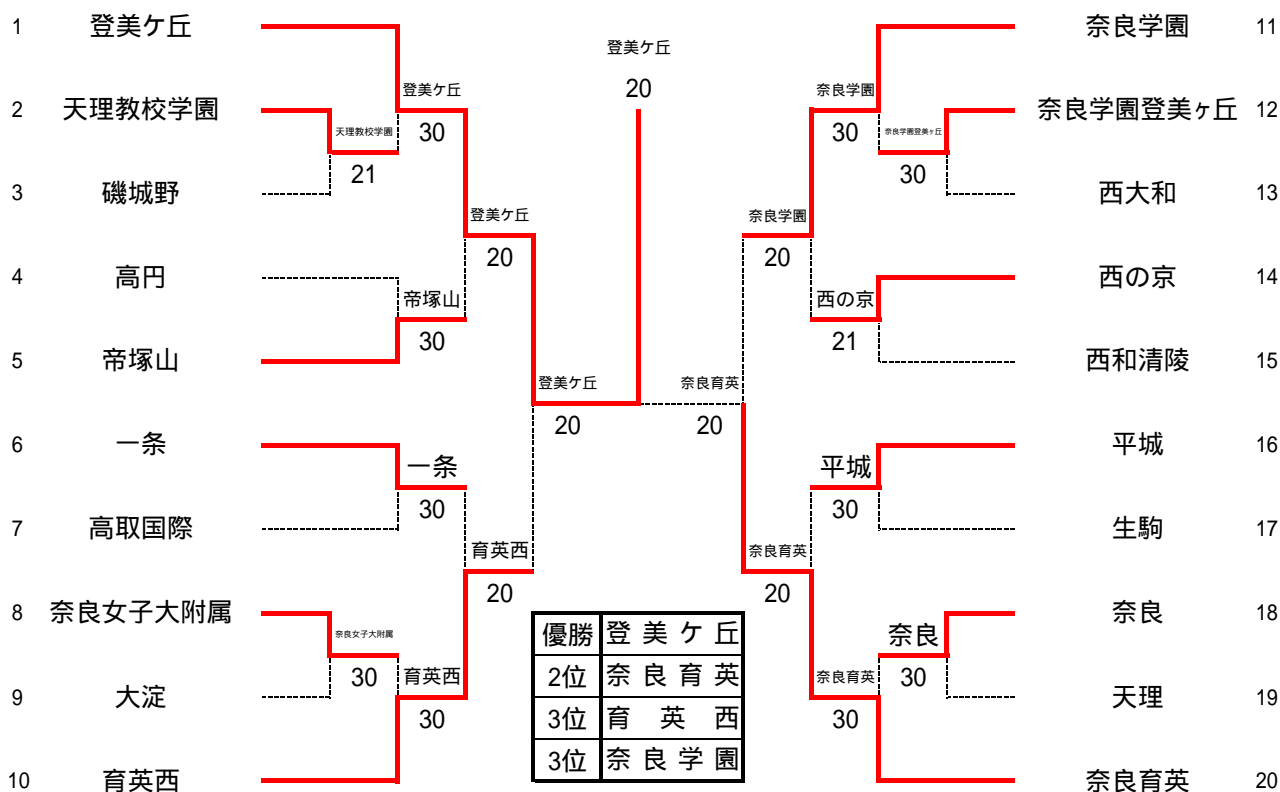

平成30年度 全国高等学校総合体育大会奈良県予選(テニス競技) 女子団体

SFR1	1	登美ヶ丘	20	育英西	10
D		小林 莉奈 今井 雪乃	22 打切	山本 多恵 北橋 優月	
S1		坂江 美空	61	青木 友里子	
S2		横井 優	61	杉本 亜矢	

FR1	1	登美ヶ丘	20	奈良育英	20
D		小林 莉奈 今井 雪乃	63	橋詰 咲笑 廣瀬 まり	
S1		坂江 美空	45 打切	中村 天音	
S2		横井 優	60	折尾 華音	

SF2	11	奈良学園	02	奈良育英	20
D		藤田 結衣 永山 心萌	42 打切	折尾 華音 橋詰 咲笑	
S1		安田 裕香	06	中村 天音	
S2		田中 亜依	26	廣瀬 まり