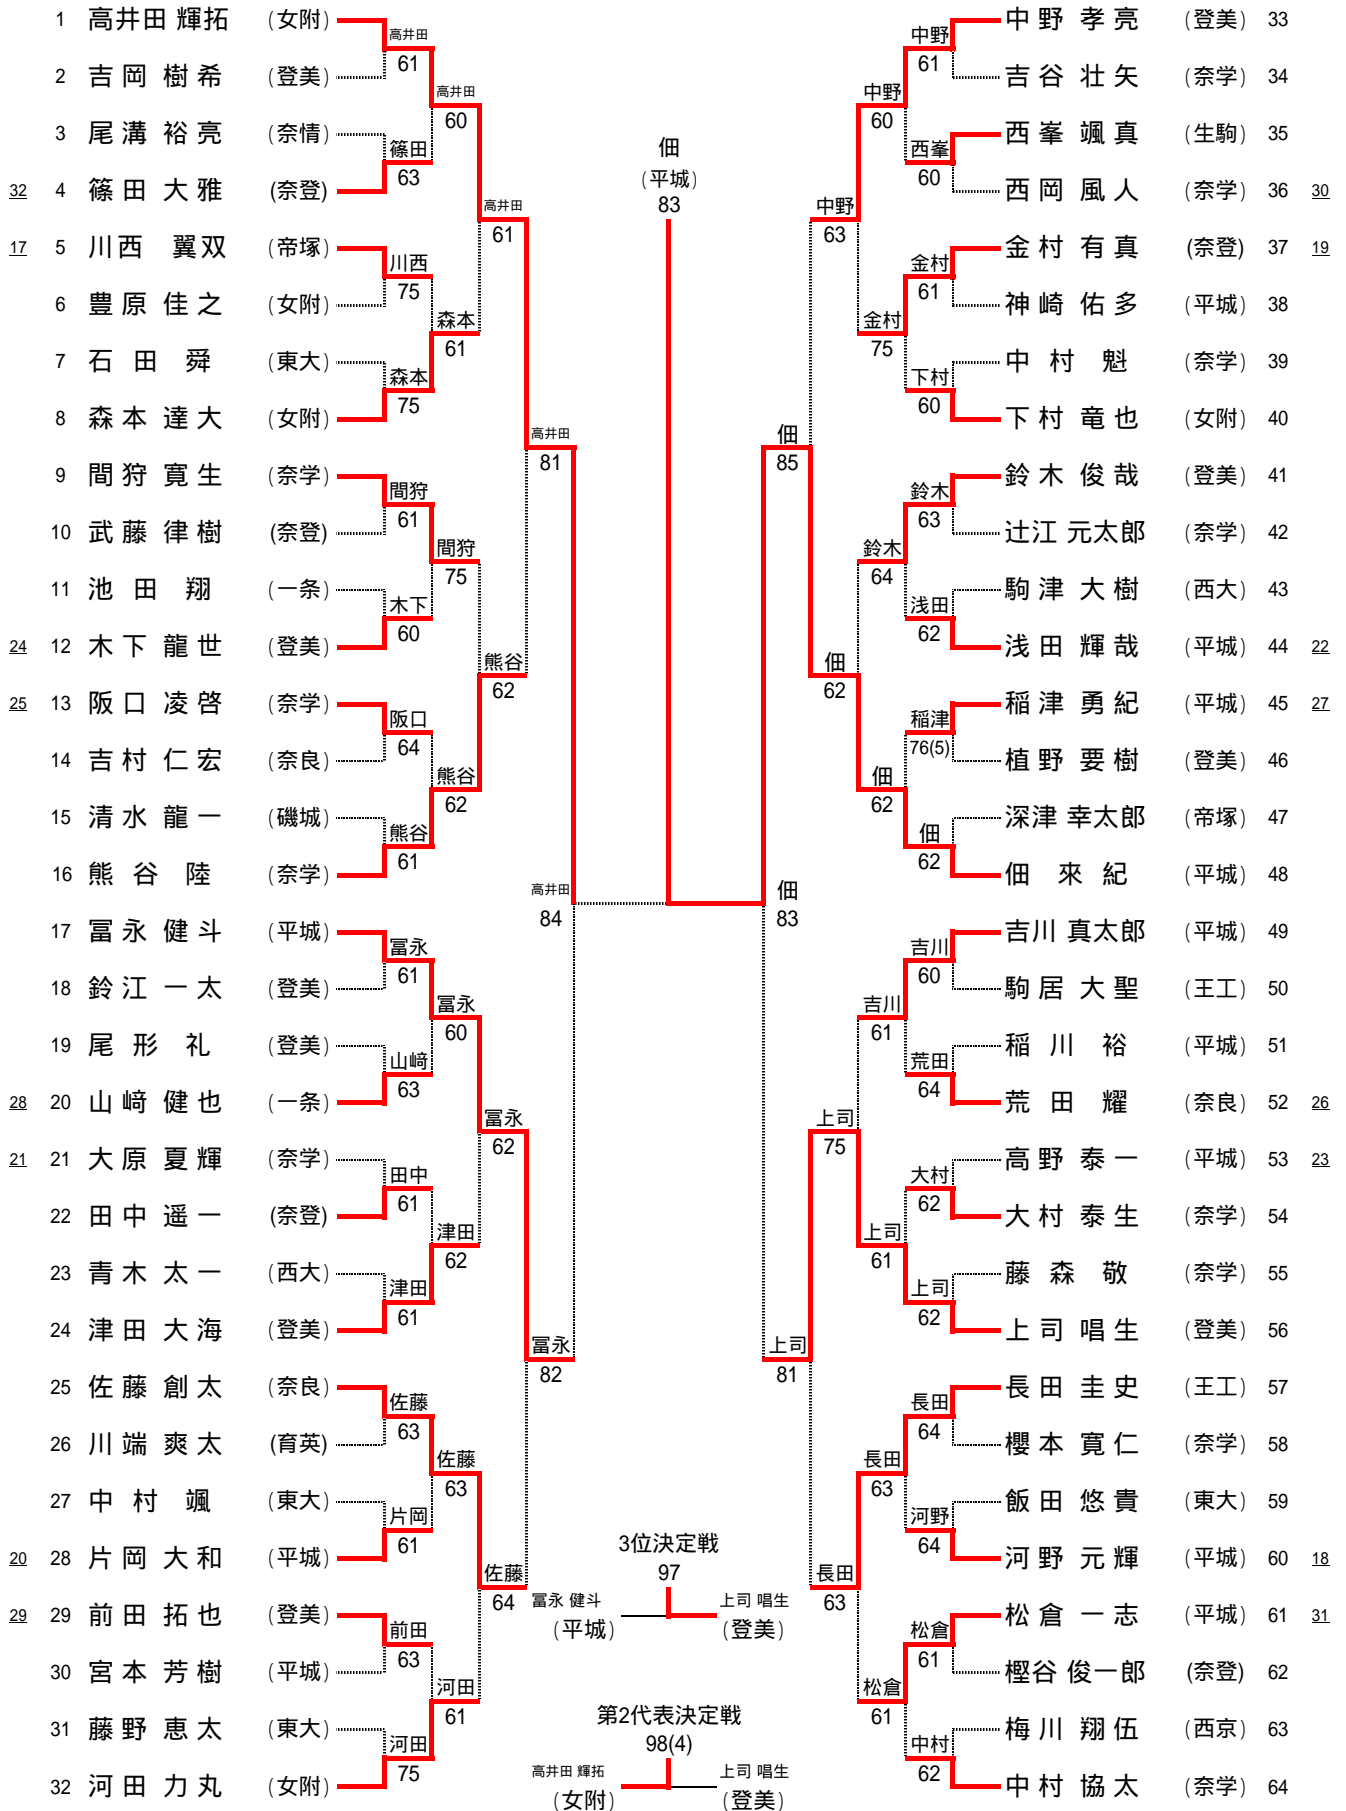

平成30年度全国高等学校総合体育大会奈良県予選(テニス競技)

男子シングルス本戦