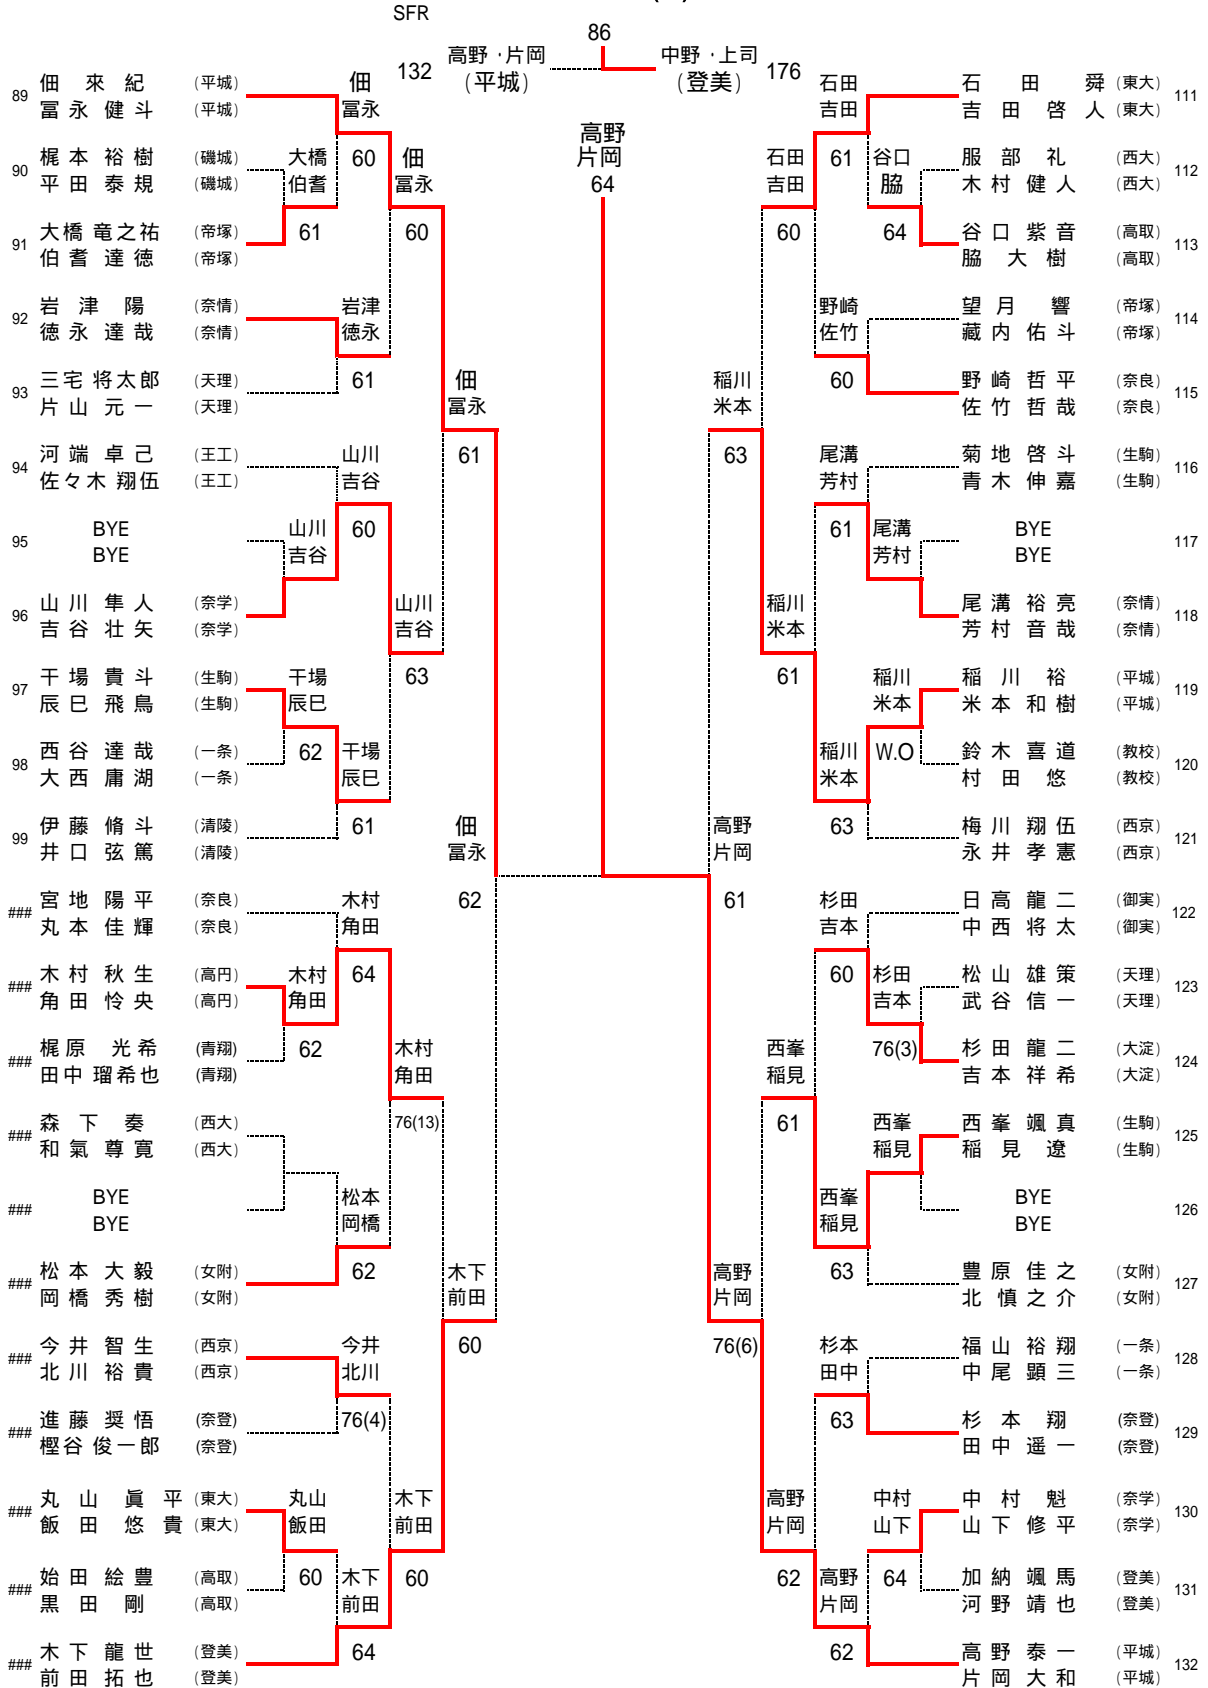

平成30年度全国高等学校総合体育大会奈良県予選(テニス競技)
男子ダブルス( )

順位	選手名	所属	スコア	選手名	所属	スコア
45	森本 達大 (女附)	森本 下村	1	高井田・河田 (女附)	森本・下村 (女附)	80
45	下村 竜也 (女附)	森本 下村	1	濱野 長田	濱野 諒 (王工)	45
46	池田 翔太 (一条)	藤田 林	60	濱野 長田	長田 圭史 (王工)	61
46	難波 俊介 (一条)	藤田 林	60	濱野 長田	稲葉 黄輝 (大淀)	61
47	藤田 竜清 (奈情)	64	60	濱野 長田	稲葉 山口 峻生 (大淀)	62
47	林 太陽 (奈情)	64	60	濱野 長田	寺門 徳治 (天理)	62
48	山本 明幸 (高取)	山本 吉元	62	高山 中山	高山 胡太 (帝塚)	63
48	吉元 健悟 (高取)	山本 吉元	62	高山 中山	中山 敏希 (帝塚)	63
49	松川 陸郎 (平城)	62	森本 下村	濱野 長田	松永 周太 (高円)	63
49	山田 佳依 (平城)	62	森本 下村	濱野 長田	山田 尚紀 (高円)	63
50	野泉 千代之介 (登美)	古田 福本	61	日浦 竹島	日浦 空来 (高取)	62
50	尾崎 秀太 (登美)	古田 福本	61	日浦 竹島	竹島 功将 (高取)	62
51	BYE	古田 福本	64	76(2)	BYE	73
51	BYE	古田 福本	64	76(2)	BYE	73
52	古田 歳人 (王工)	古田 福本	76(4)	日山 木場	坪野 陽輔 (生駒)	61
52	福本 真稀 (王工)	古田 福本	76(4)	日山 木場	網場 琢真 (生駒)	61
53	籠谷 大 (御実)	國分 乾	64	日山 木場	西村 明展 (西大)	60
53	吉岡 敬人 (御実)	國分 乾	64	日山 木場	葉山 茂器 (西大)	60
54	國分 善之 (教校)	國分 乾	76(3)	日山 木場	日山 拓海 (女附)	64
54	乾 正志 (教校)	國分 乾	76(3)	日山 木場	木場 隆介 (女附)	64
55	鯉住 智大 (東大)	76(3)	森本 下村	間狩 熊谷	山口 裕樹 (一条)	63
55	難波 亮太 (東大)	76(3)	森本 下村	間狩 熊谷	奥田 諄平 (一条)	63
56	市野 拓臣 (奈良)	大宮 中島	63	吉村 城野	森川 雅斗 (西京)	60
56	山中 貴裕 (奈良)	大宮 中島	63	吉村 城野	東久保 亮太 (西京)	60
57	渡辺 悟志 (天理)	大宮 中島	62	金村 篠田	奥山 龍介 (育英)	60
57	中山 豊人 (天理)	大宮 中島	62	金村 篠田	樋口 歩武 (育英)	60
58	大宮 陸 (奈登)	川西 中西	63	金村 篠田	吉村 仁宏 (奈良)	62
58	中島 朋哉 (奈登)	川西 中西	63	金村 篠田	城野 敦也 (奈良)	62
59	横田 倫太郎 (生駒)	川西 中西	63	山岡 崎山	松倉 一志 (平城)	61
59	杉原 孝紘 (生駒)	川西 中西	63	山岡 崎山	森 龍馬 (平城)	61
60	BYE	川西 中西	64	61	BYE	82
60	BYE	川西 中西	64	61	BYE	82
61	川西 翼双 (帝塚)	吉川 浅田	63	間狩 熊谷	金村 有真 (奈登)	63
61	中西 康太 (帝塚)	吉川 浅田	63	間狩 熊谷	篠田 大雅 (奈登)	63
62	清水 龍一 (磯城)	清水 花瀬	60	山岡 崎山	山岡 祐輝 (奈情)	64
62	花瀬 優斗 (磯城)	清水 花瀬	60	山岡 崎山	崎山 健伍 (奈情)	64
63	播真 和輝 (清陵)	60	60	高萩 航輔 (生駒)	64	
63	紀伊 祐介 (清陵)	60	60	西川 陸大 (生駒)	64	
64	小山 起矢 (西大)	櫻本 大村	60	大西 泊	大西 健太 (登美)	62
64	万代 響 (西大)	櫻本 大村	60	大西 泊	大西 慧吾 (登美)	62
65	櫻本 寛仁 (奈学)	吉川 浅田	61	間狩 熊谷	川西 翔 (御実)	63
65	大村 泰生 (奈学)	吉川 浅田	61	間狩 熊谷	井ノ上 豊 (御実)	63
66	吉川 真太郎 (平城)	61	61	61	間狩 寛生 (奈学)	61
66	浅田 輝哉 (平城)	61	61	61	熊谷 陸 (奈学)	61

平成30年度全国高等学校総合体育大会奈良県予選(テニス競技)

男子ダブルス( )