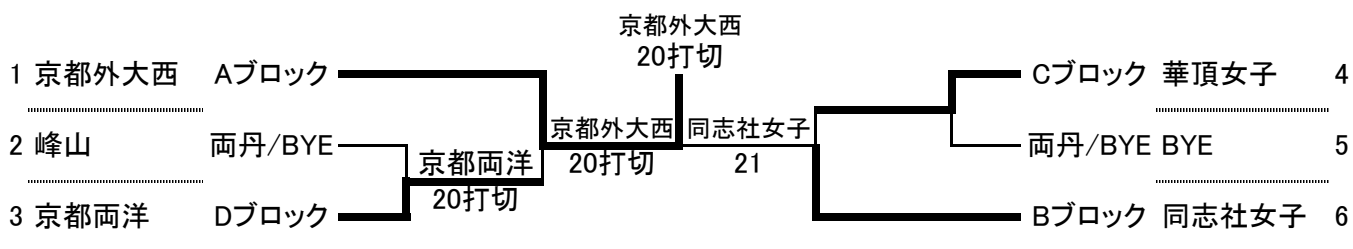

女子団体
【府内2次予選】