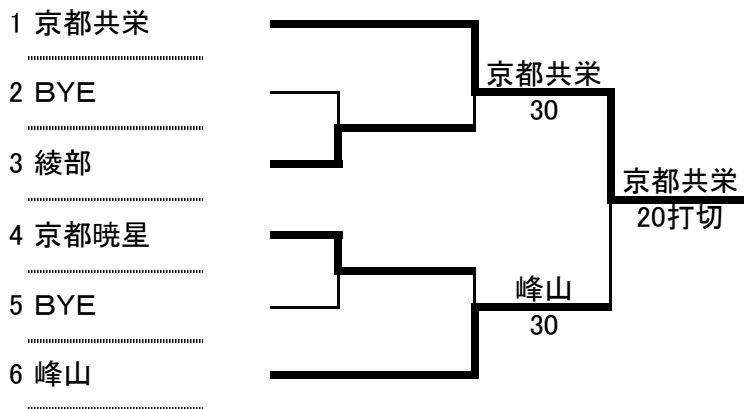

【府内1次予選<両丹支部>男子】