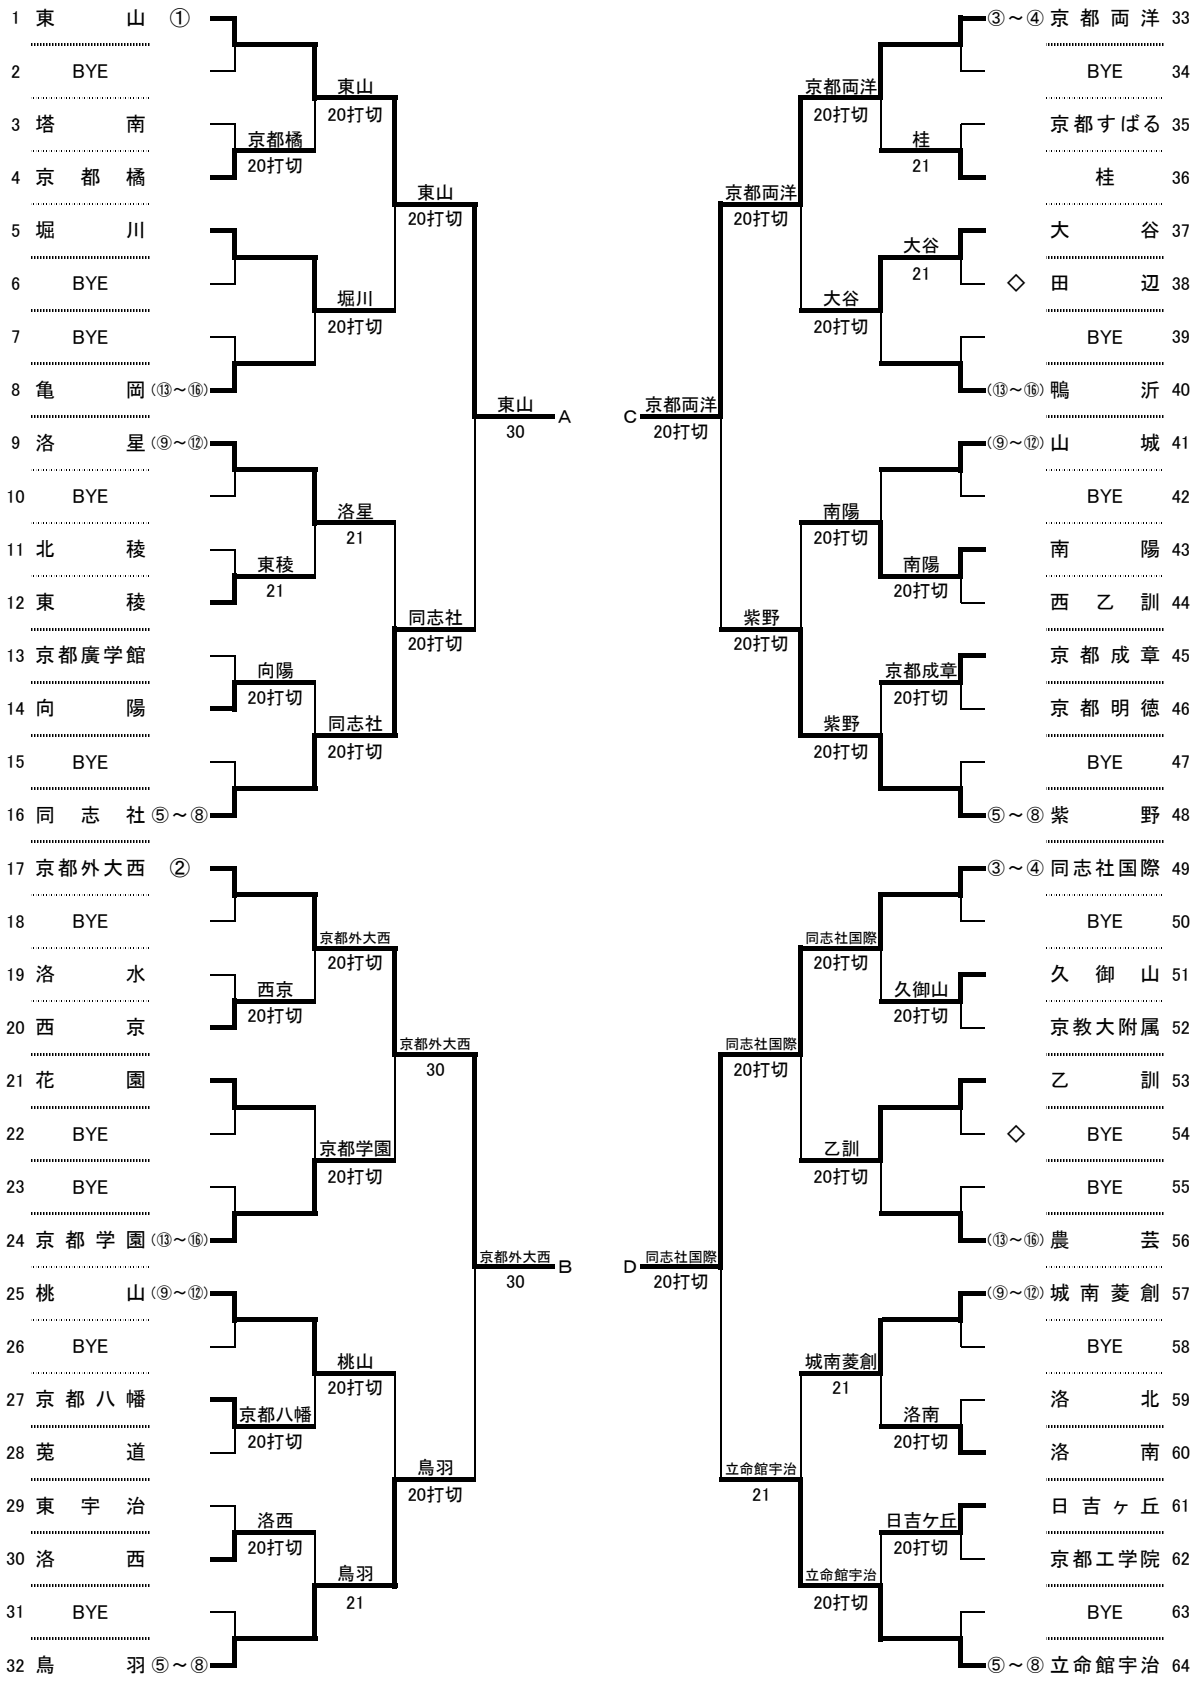

= 団 体 の 部 =
平成30年度 全国高校総体京都府予選団体の部府内第1次予選(京都市部) 兼 京都府高等学校総合体育大会
男 子

シード順位	1	2	3	4	5	6	7	8
	東山	京都外大西	同志社国際	京都両洋	同志社	紫野	鳥羽	立命館宇治
	9	10	11	12	13	14	15	16
	—	—	—	—	—	—	—	—

※規定により、8シードまでとなる
※◇の内、第3シードが入った方がBYEとなり、第4シードが入った方が対戦ありとなる。