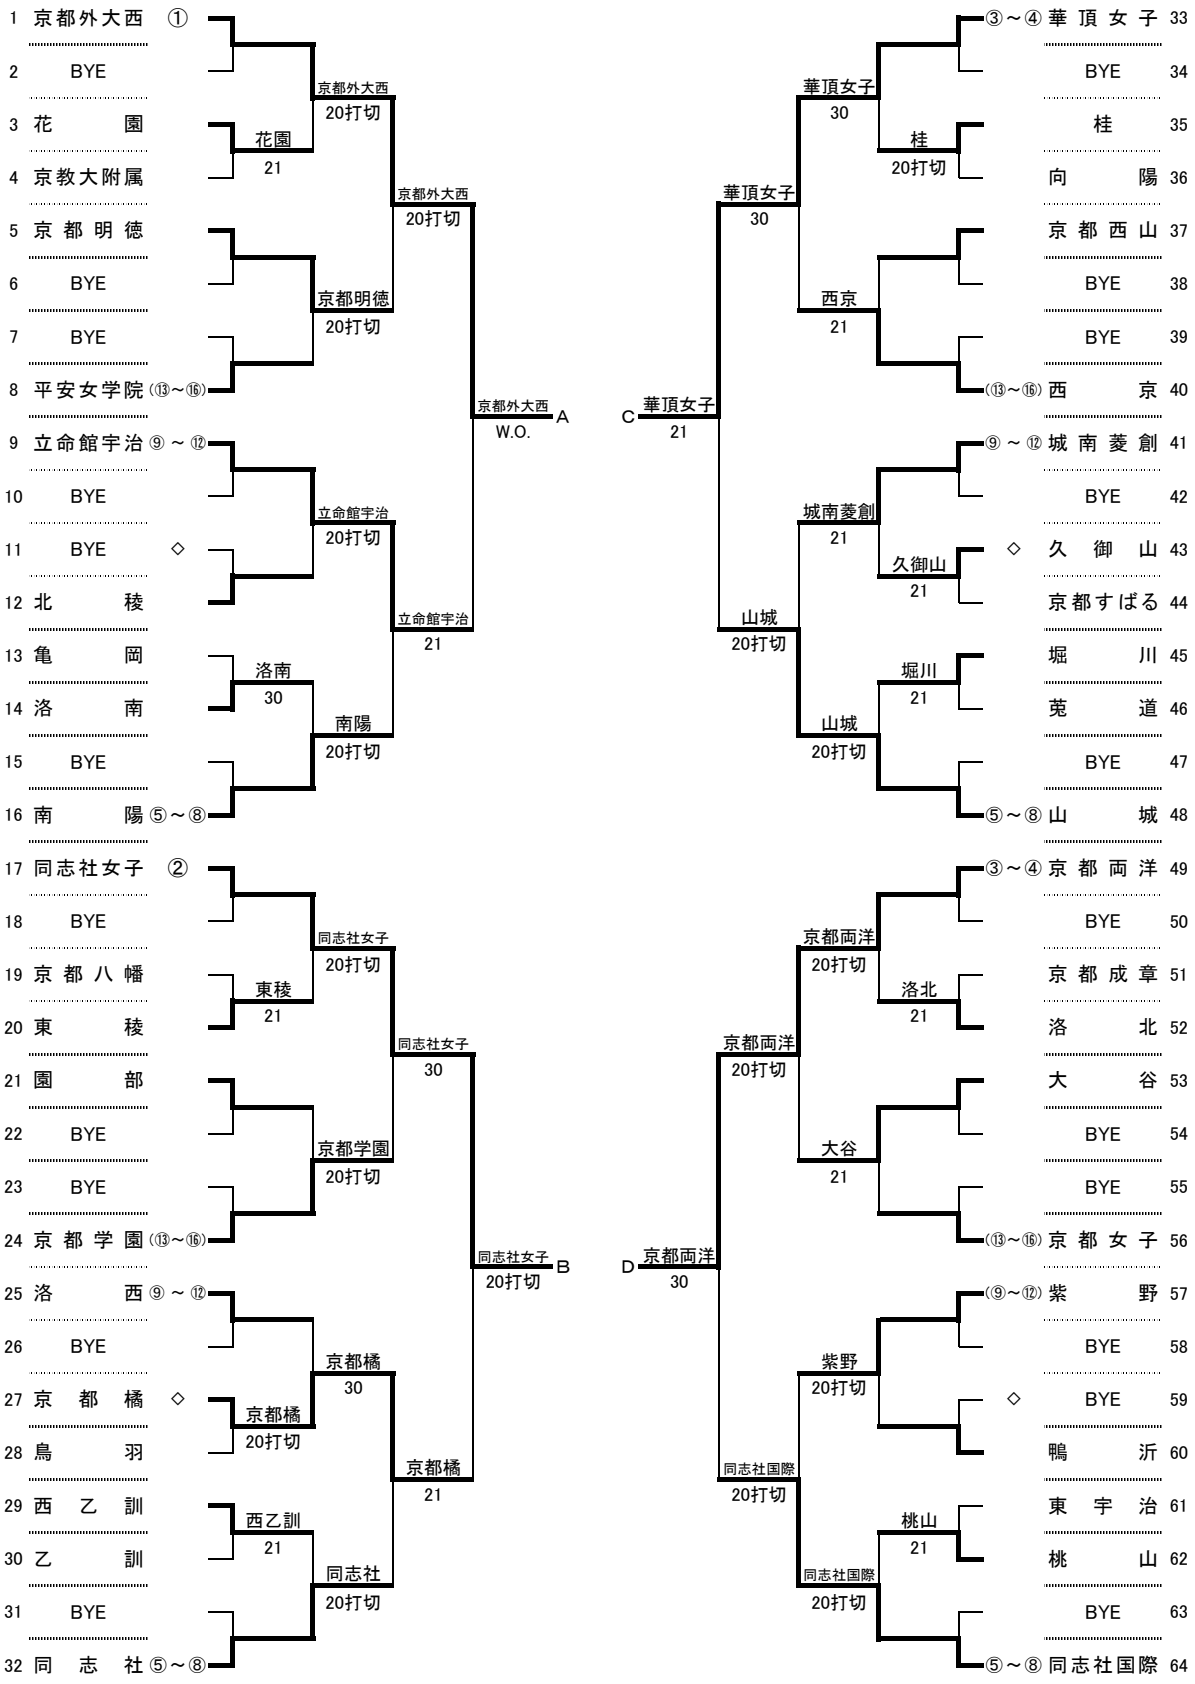

= 団 体 の 部 =
平成30年度 全国高校総体京都府予選団体の部府内第1次予選(京都市部) 兼 京都府高等学校総合体育大会
女 子

シード順位	1	2	3	4	5	6	7	8
	京都外大西	同志社女子	華頂女子	京都両洋	同志社国際	南陽	同志社	山城
	9	10	11	12	13	14	15	16
	立命館宇治	洛西	城南菱創	—	—	—	—	—

※規定により、11シードまでとなる。
※◇の内、第5、6シードが入った方がBYEとなり、第7、8シードが入った方が対戦ありとなる。