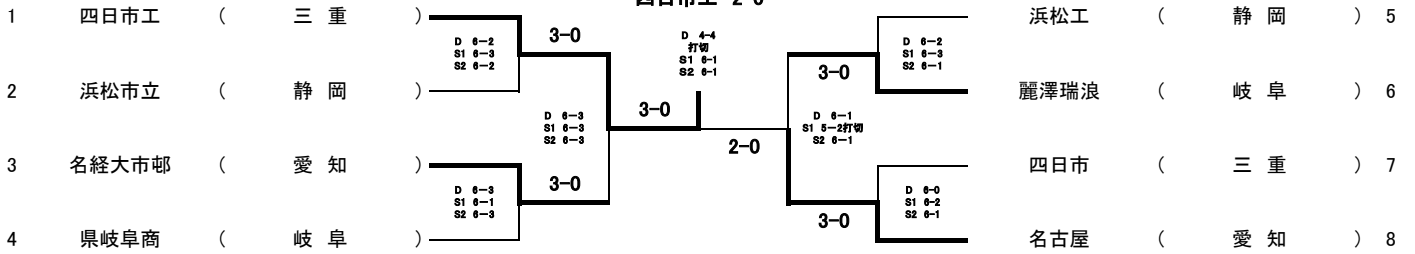

男子団体戦

四日市工 2-0