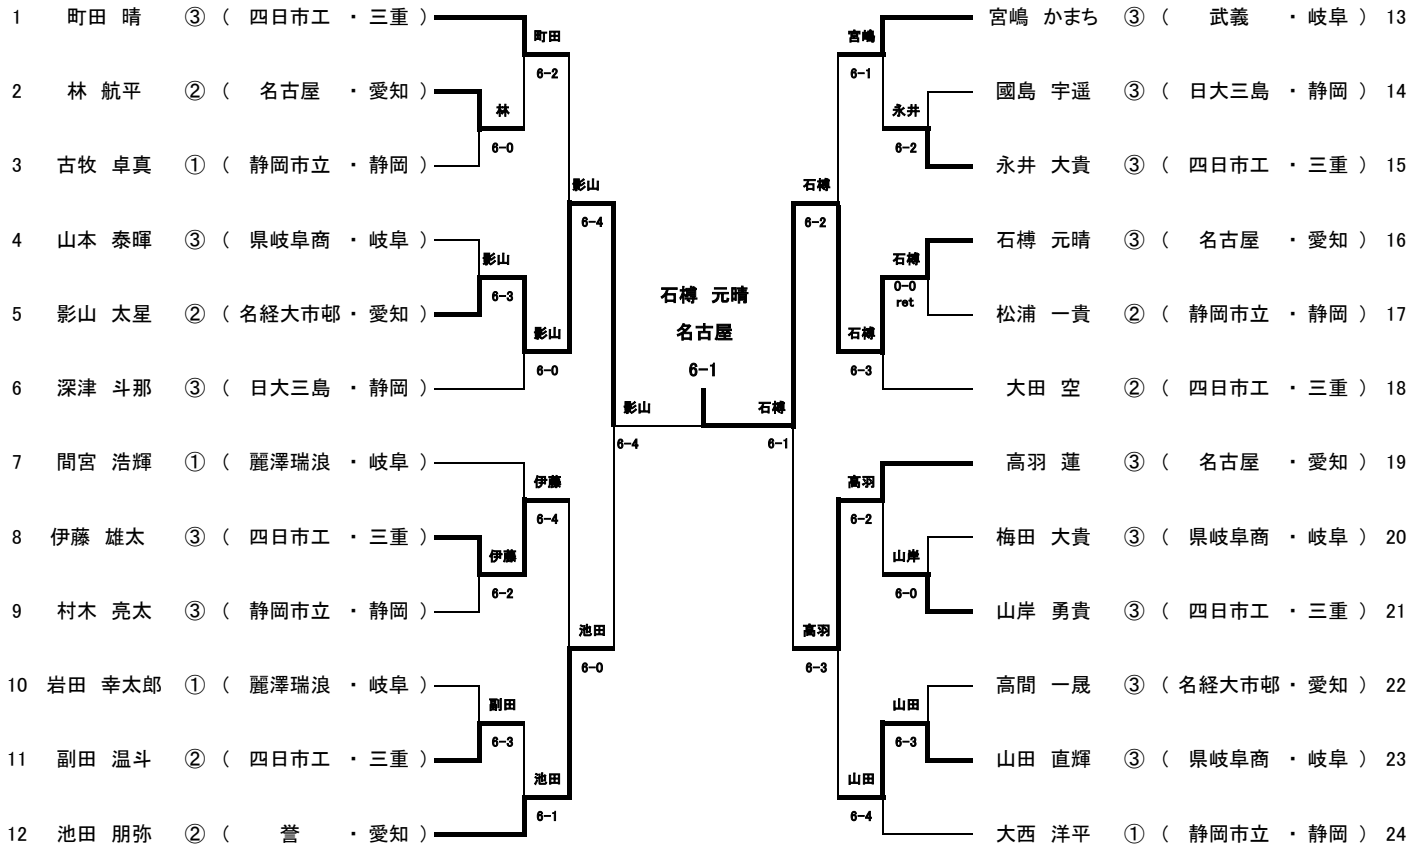

女子ダブルス

優 勝 愛知県 愛知啓成高等学校 阿部 宏美 安井 愛乃
準優勝 三重県 四日市商業高等学校 吉岡 希紗 原田 真実子
第3位 静岡県 浜松市立高等学校 松本 安耶子 森川 瞳
第3位 愛知県 愛知啓成高等学校 日野 有貴子 川出 莉子

男子団体戦

四日市工 2-0

男子ダブルス

男子シングルス

女子団体戦

女子ダブルス