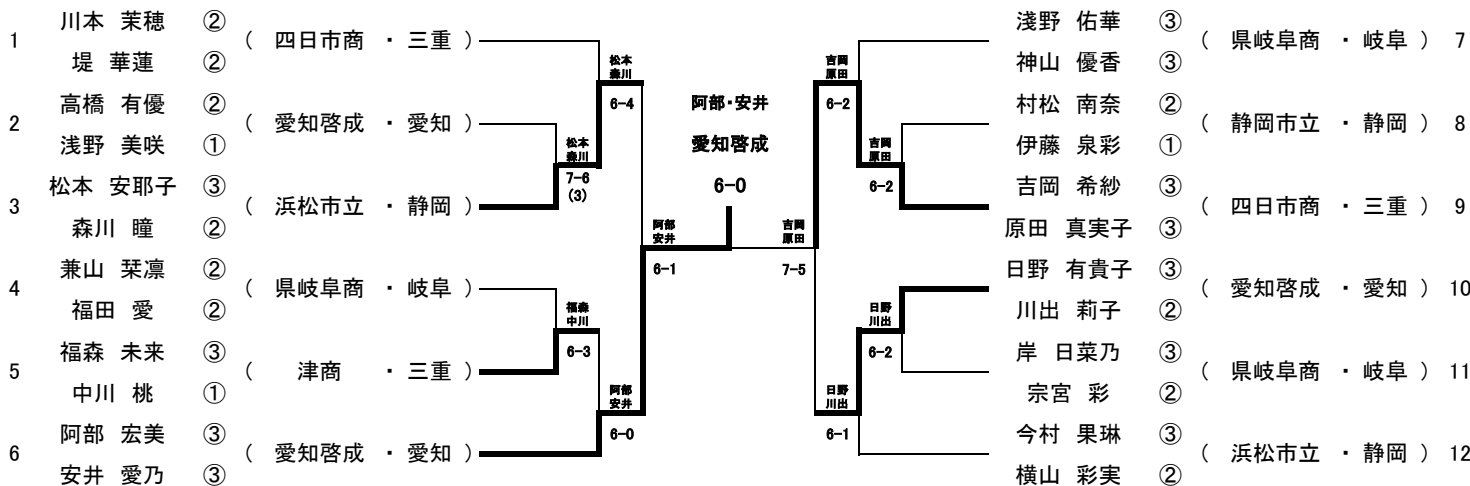

女子ダブルス

優 勝 愛知県 愛知啓成高等学校 阿部 宏美 安井 愛乃
準優勝 三重県 四日市商業高等学校 吉岡 希紗 原田 真実子
第3位 静岡県 浜松市立高等学校 松本 安耶子 森川 瞳
第3位 愛知県 愛知啓成高等学校 日野 有貴子 川出 莉子

男子団体戦

四日市工 2-0

男子ダブルス

男子シングルス

女子団体戦

女子ダブルス