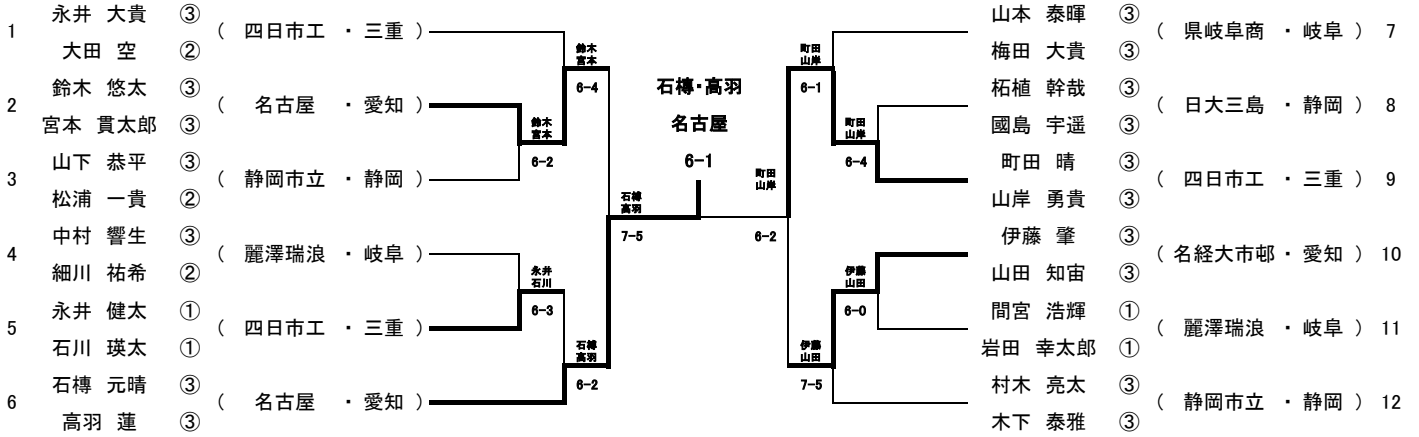

女子ダブルス

優 勝 愛知県 愛知啓成高等学校 阿部 宏美 安井 愛乃
準優勝 三重県 四日市商業高等学校 吉岡 希紗 原田 真実子
第3位 静岡県 浜松市立高等学校 松本 安耶子 森川 瞳
第3位 愛知県 愛知啓成高等学校 日野 有貴子 川出 莉子

男子団体戦

四日市工 2-0

男子ダブルス

男子シングルス

女子団体戦

女子ダブルス