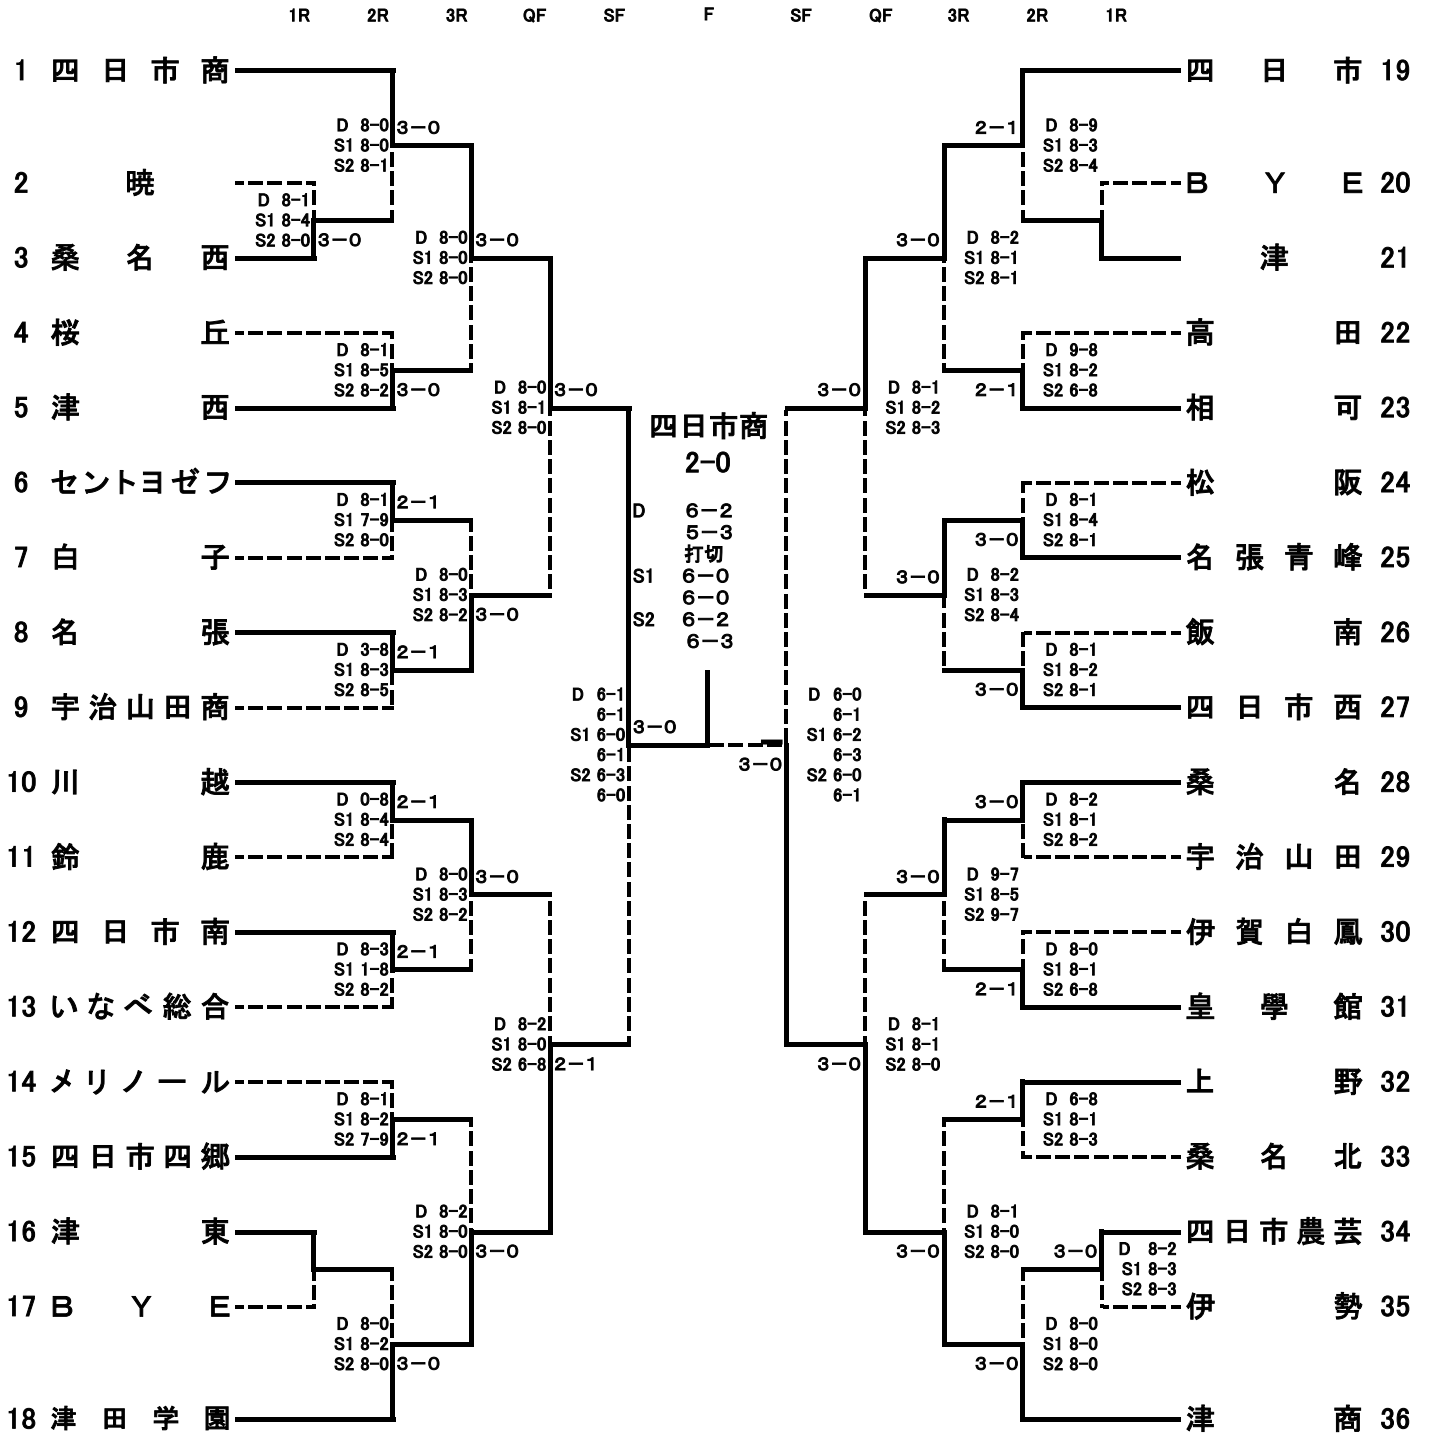

【女子団体】

1R	2R	3R	QF	SF	F	SF	QF	3R	2R	1R
2位決定戦		18	津田学園		0-2	津商36				
3位決定戦		18	津田学園		D 3-6 4-6 S1 2-6 3-6 S2 6-4 2-3打切					
5~8位決定戦		8名	名張青峰		D 1-2 S1 2-8 S2 8-1 6-8 2-0	川越10				
5・6位決定戦		10	川越		D 2-1 S1 8-3 S2 3-8 8-6	名張青峰25				
7・8位決定戦		8名	名張青峰		D 2-0 S1 6-3打切 S2 8-0 8-1	桑名28