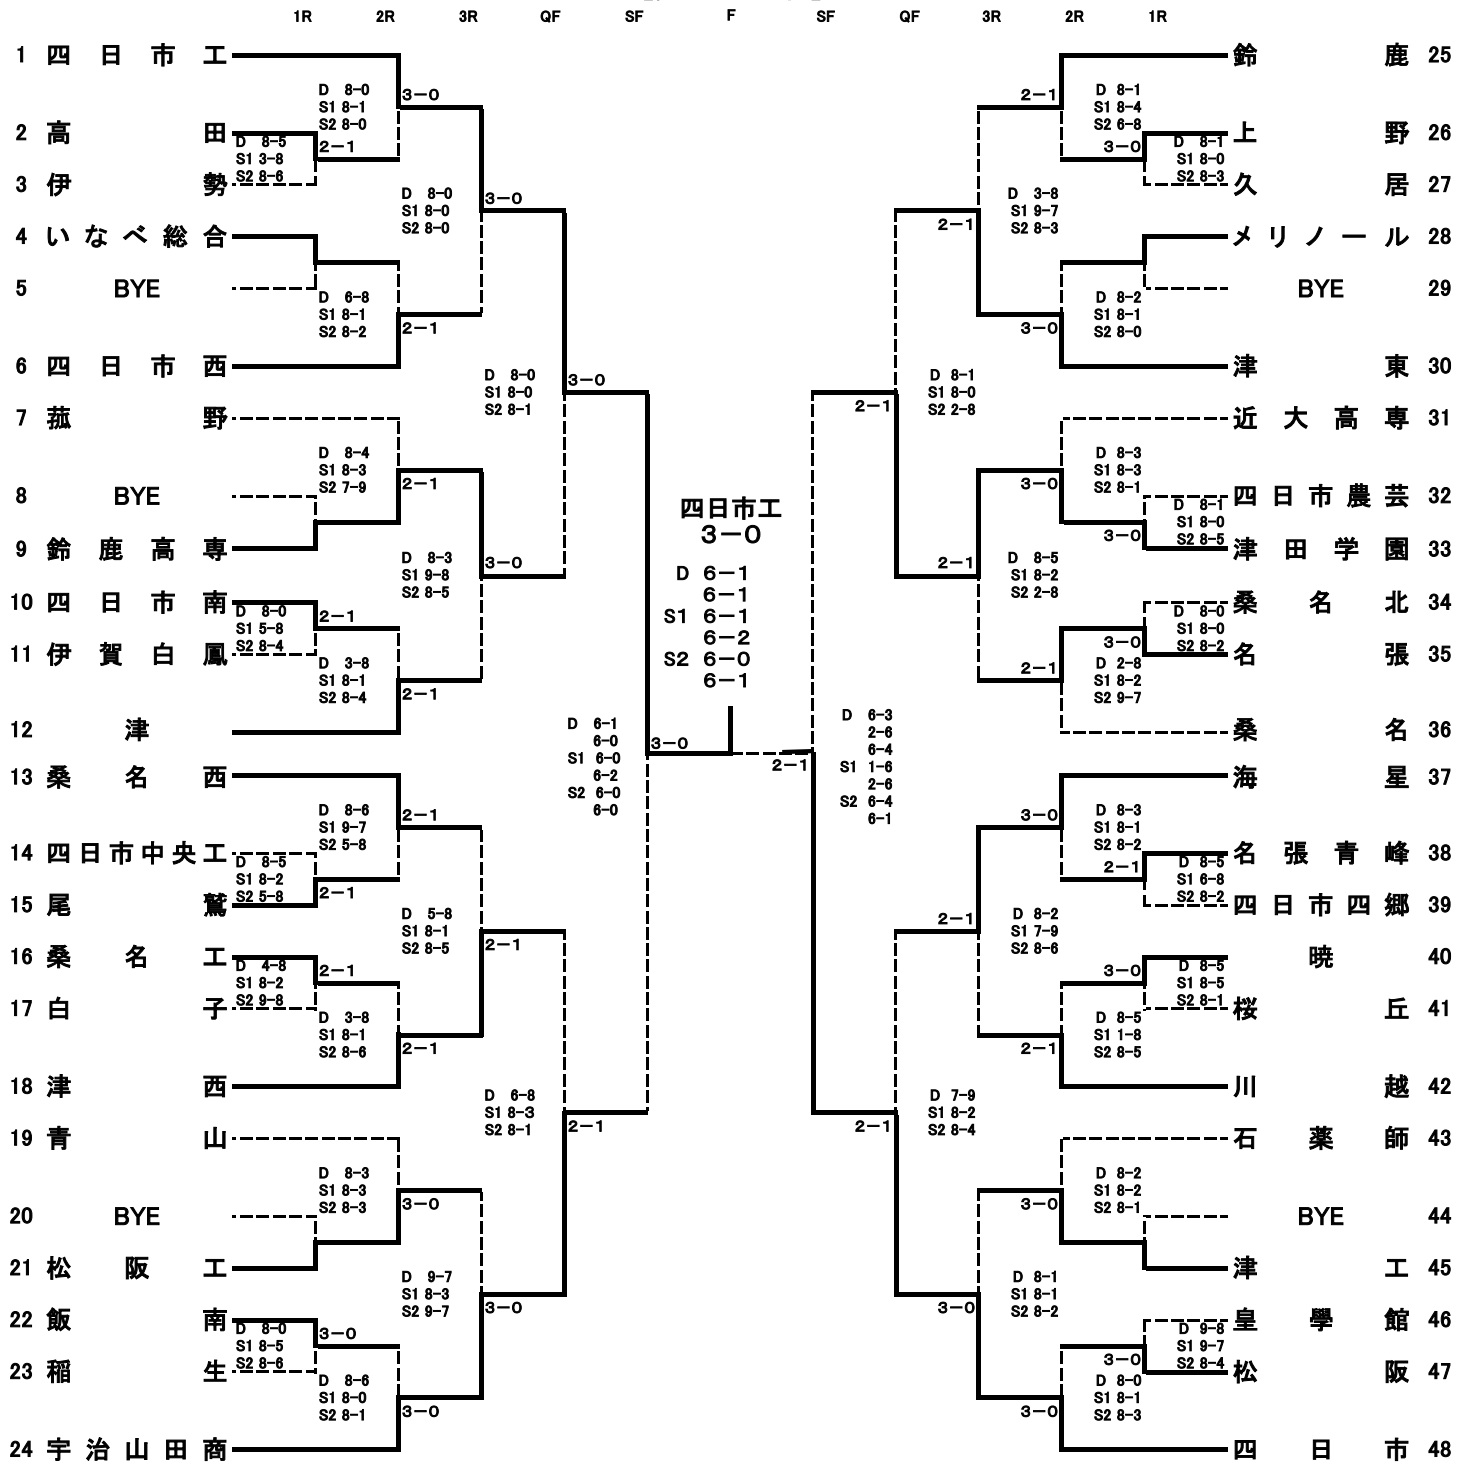

【男子団体】

Round	Match	Score
3位決定戦	24 宇治山田商	0-2
	D	2-6 3-6
	S1	0-6 0-6
	S2	6-2 3-1 打切
5~8位決定戦	9 鈴鹿高専	1-2
	D	8-1
	S1	3-8
	S2	3-8
	30 津東	2-1
	D	2-8
	S1	8-0
	S2	8-5
5・6位決定戦	18 津西	0-2
	D	4-8
	S1	8-8 打切
	S2	1-8
7・8位決定戦	9 鈴鹿高専	2-1
	D	9-7
	S1	8-5
	S2	4-8