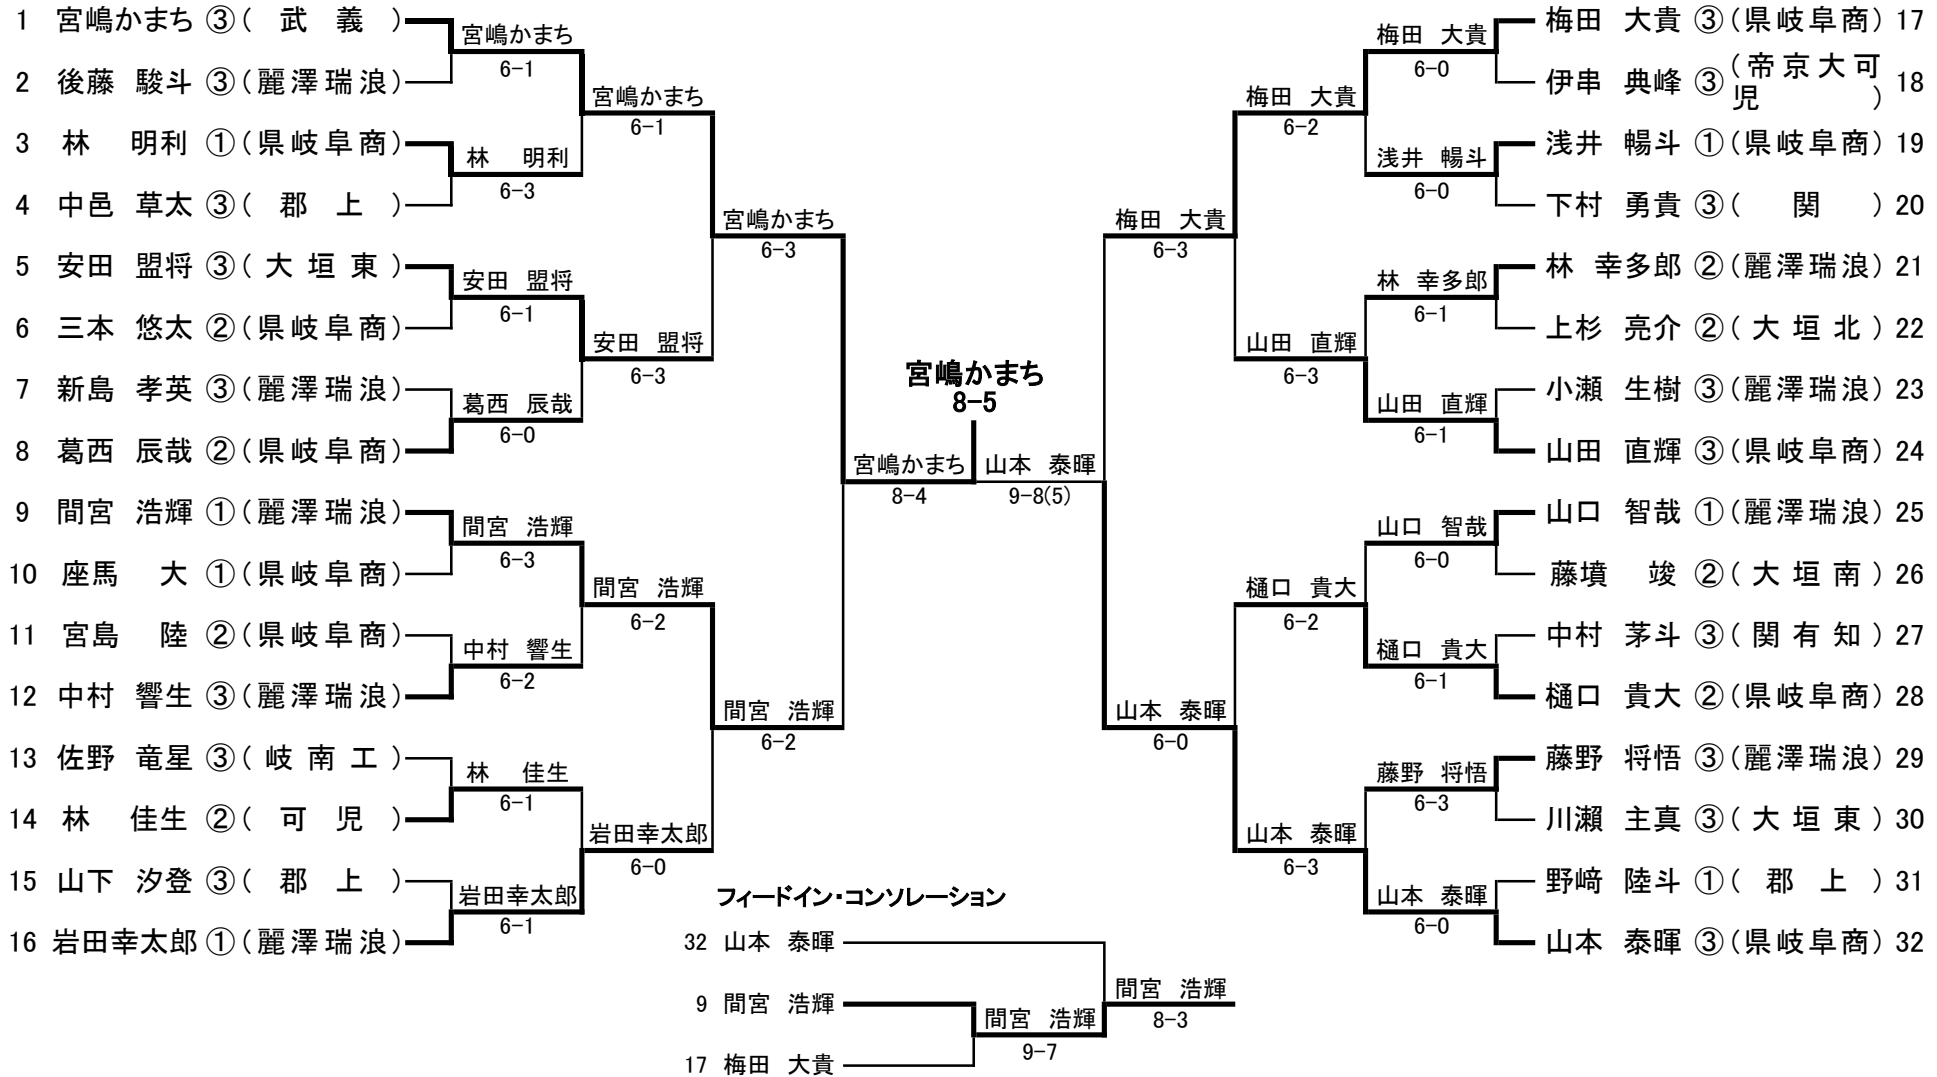

■準々決勝

13

1	QF	1	県岐阜商	2-0	多治見北	4	4
2			神山 優香③		半田 舞③		3
3			兼山 菜凜②	6-0	伊藤 千紘③		4
1			浅野 佑華③	6-1	宇佐美 愛②		1
5			山田 直子③	打切	鹿島歩乃香③		2

14

10	QF	10	大垣北	2-1	加茂農林	7	7
1			山本菜奈実③		杉山かなる③		3
5			宮下菜々子③	6-3	桂川 恵②		5
2			伊藤 千裕③	3-6	上田成瑠美②		1
3			日比野杏奈③	6-3	山田 希愛③		2

15

11	QF	11	関	2-0	岐阜北	15	15
3			野口 麻里③		北川 真子③		1
4			瀧本 彩乃②	3-5打切	高橋 音羽③		4
1			大塚 優香③	6-1	日比野真子③		2
2			足立 悠希③	6-1	岩井菜々美③		3

16

20	QF	20	岐阜	2-0	加納	17	17
2			平光 由依③		宇野 蓮華③		3
4			田中 美結②	6-3	宮崎真理子③		4
1			豊吉 彩乃②	6-1	野村 月乃③		1
3			植村和佳菜③	2-4打切	小寺ひま璃②		2

■準決勝

17

1	SF	1	県岐阜商	2-0	大垣北	10	10
2			神山 優香③		日比野杏奈③		3
5			山田 直子③	7-2打切	宮下菜々子③		5
1			浅野 佑華③	8-1	伊藤 千裕③		2
3			兼山 菜凜②	8-1	水谷 実里③		4

18

11	SF	11	関	2-1	岐阜	20	20
3			野口 麻里③		平光 由依③		2
4			瀧本 彩乃②	8-4	田中 美結②		4
1			大塚 優香③	2-8	豊吉 彩乃②		1
2			足立 悠希③	8-0	植村和佳菜③		3

■決勝

19

1	F	1	県岐阜商	2-0	関	11	11
2			神山 優香③		大塚 優香③		1
4			宗宮 彩②	5-4打切	足立 悠希③		2
1			浅野 佑華③	8-0	野口 麻里③		3
3			兼山 菜凜②	8-0	杉山 幸③		5

■フィードイン・コンソレーション

10	3決	10	大垣北	2-1	岐阜	20	20
3			日比野杏奈③		植村和佳菜③		3
5			宮下菜々子③	8-3	坂井 里帆③		5
1			山本菜奈実③	0-8	豊吉 彩乃②		1
2			伊藤 千裕③	8-5	平光 由依③		2

11	2決	11	関	2-0	大垣北	10	10
3			野口 麻里③		日比野杏奈③		3
4			瀧本 彩乃②	5-4打切	宮下菜々子③		5
1			大塚 優香③	8-2	山本菜奈実③		1
2			足立 悠希③	8-3	伊藤 千裕③		2

第66回岐阜県高等学校総合体育大会テニス競技 兼 全国・東海高校総体テニス競技岐阜県予選会

<男子シングルス>