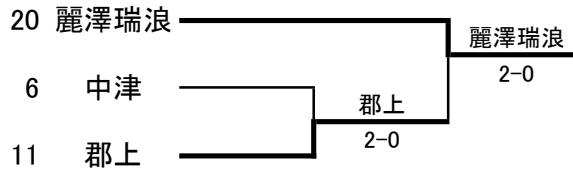

第66回岐阜県高等学校総合体育大会テニス競技 兼 全国・東海高校総体テニス競技岐阜県予選会
 <男子団体> 5月6, 12日 長良川テニスプラザ

県岐阜商
 2-1
 D 4-8
 S1 8-2
 S2 8-4

フィードイン・コンソレーション

優勝 県立岐阜商業高校
 準優勝 麗澤瑞浪高校
 3位 郡上高校
 3位 中津高校

■ 1 回戦

1	2	R1	2	大垣南	2-1	中津川工	3	3	2	8	R1	8	関有知	2-1	岐阜	9	9	12	R1	12	岐南工	3-0	恵那農	13	13
	2			熊田祐一朗③	6-3	福田 塊斗③		1		3			石田 航大③	6-3	谷藤 拓海②		2		2		廣瀬 由汰③	6-1	長谷川 巧②		3
	5			片平 天真③		小畑 未来③		5		4			松田 航季②		澤本 拓巳②		5		5		吉田 克典③		浅野 陸②		4
	1			横山 大翔③	3-6	宮本 純汰②		2		1			中村 茅斗③	6-3	奥村 祥之②		1		1		戸松 和也③	6-0	松永 悠樹③		1
	3			三美 和也②	6-3	鈴木 拓海③		4		2			松永 泰導③	2-6	新開 一史③		3		4		豊田 雅史③	6-0	森井 佑弥③		2
4	18	R1	18	岐阜高専	2-1	可児工	19	19																	
	3			滝本 康平③	2-6	細野金太郎③		2																	
	4			岡本 大輝③		安藤 修③		4																	
	1			磯谷 怜③	6-1	伊神 航介③		1																	
	2			瀬古 大智③	6-1	山田 雅樹③		3																	

■ 2 回戦

5	1	R2	1	岐阜商	3-0	大垣南	2	2	5	5	R2	5	岐阜北	2-1	帝京大可児	4	4	6	R2	6	中津	3-0	岐阜東	7	7	
	1			山本 泰暉③	6-1	三美 和也②		3		2			塩谷 和寛③	6-3	武藤 匠海③		2		3		猪飼 達哉③	6-0	西倉 大真③		4	
	5			浅井 暢斗①		片平 天真③		5		3			西垣 優生③		澤 一輝②		5		5		市之瀬虹人③		田上 裕之③		5	
	2			梅田 大貴③	6-0	横山 大翔③		1		1			山本 竜輝③	0-6	伊串 典峰③		1		2		今井 祐輝③	6-2	白濱 佑弥③		1	
	3			山田 直輝③	6-0	熊田祐一朗③		2		5			藤田 尊斗③	6-2	坂本 大空②		3		4		末松 樹尚③	6-0	磯谷 駿介③		2	
8	10	R2	10	大垣東	2-1	関有知	8	8	11	11	R2	11	郡上	3-0	岐南工	12	12	15	R2	15	可児	2-1	土岐紅陵	14	14	
	3			宮川 泰成③	0-6	石田 航大③		3		4			原 颯希②	6-1	野田 拓良③		3		2		真鍋 颯太③	6-2	祖父江貴太③		2	
	5			遠藤 颯希③		松田 航季②		4		5			和田 晴樹③		吉田 克典③		5		5		渡邊 昂大③		松田 凌介③		3	
	1			安田 盟将③	6-1	中村 茅斗③		1		1			野崎 陸斗①	6-0	戸松 和也③		1		1		林 佳生②	6-0	鈴木 紘毅③		1	
	2			川瀬 主馬③	7-6(5)	松永 泰導③		2		2			山下 汐登③	6-2	廣瀬 由汰③		2		4		坂井 聖晟③	5-7	渡邊 翔斗②		4	
11	17	R2	17	岐阜総合	3-0	多治見北	16	16	20	20	R2	20	麗澤瑞浪	3-0	岐阜高専	18	18									
	3			山本 陽大③	6-3	中島 慶③		2		4			中村 響生③	6-1	岡本 大輝③		4									
	4			渡辺 圭③		岩田 蒼大③		4		5			細川 祐希②		原田 風真②		5									
	1			宮内 海③	6-3	伊佐治浩介②		1		1			岩田幸太郎①	6-0	瀬古 大智③		2									
	2			浅田峻太郎③	6-1	小嶋 怜理②		3		2			間宮 浩輝①	6-0	滝本 康平③		3									