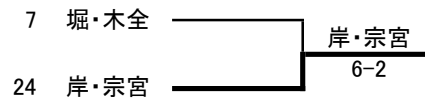

優勝 浅野・神山(県立岐阜商業学校)
準優勝 兼山・福田(県立岐阜商業学校)
3位 岸・宗宮(県立岐阜商業高校)
3位 堀・木全(県立岐阜商業高校)