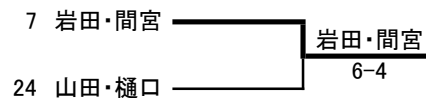

第66回岐阜県高等学校総合体育大会テニス競技 兼 全国・東海高校総体テニス競技岐阜県予選会

<女子シングルス>

優勝 浅野 佑華(県立岐阜商業高校)
 準優勝 神山 優香(県立岐阜商業高校)
 3位 宗宮 彩(県立岐阜商業高校)
 3位 福田 愛(県立岐阜商業高校)

第66回岐阜県高等学校総合体育大会テニス競技 兼 全国・東海高校総体テニス競技岐阜県予選会
 <男子ダブルス>

3位決定戦

優勝 梅田・山本(県立岐阜商業高校)
 準優勝 中村・細川(麗澤瑞浪高校)
 3位 岩田・間宮(麗澤瑞浪高校)
 3位 山田・樋口(県立岐阜商業高校)