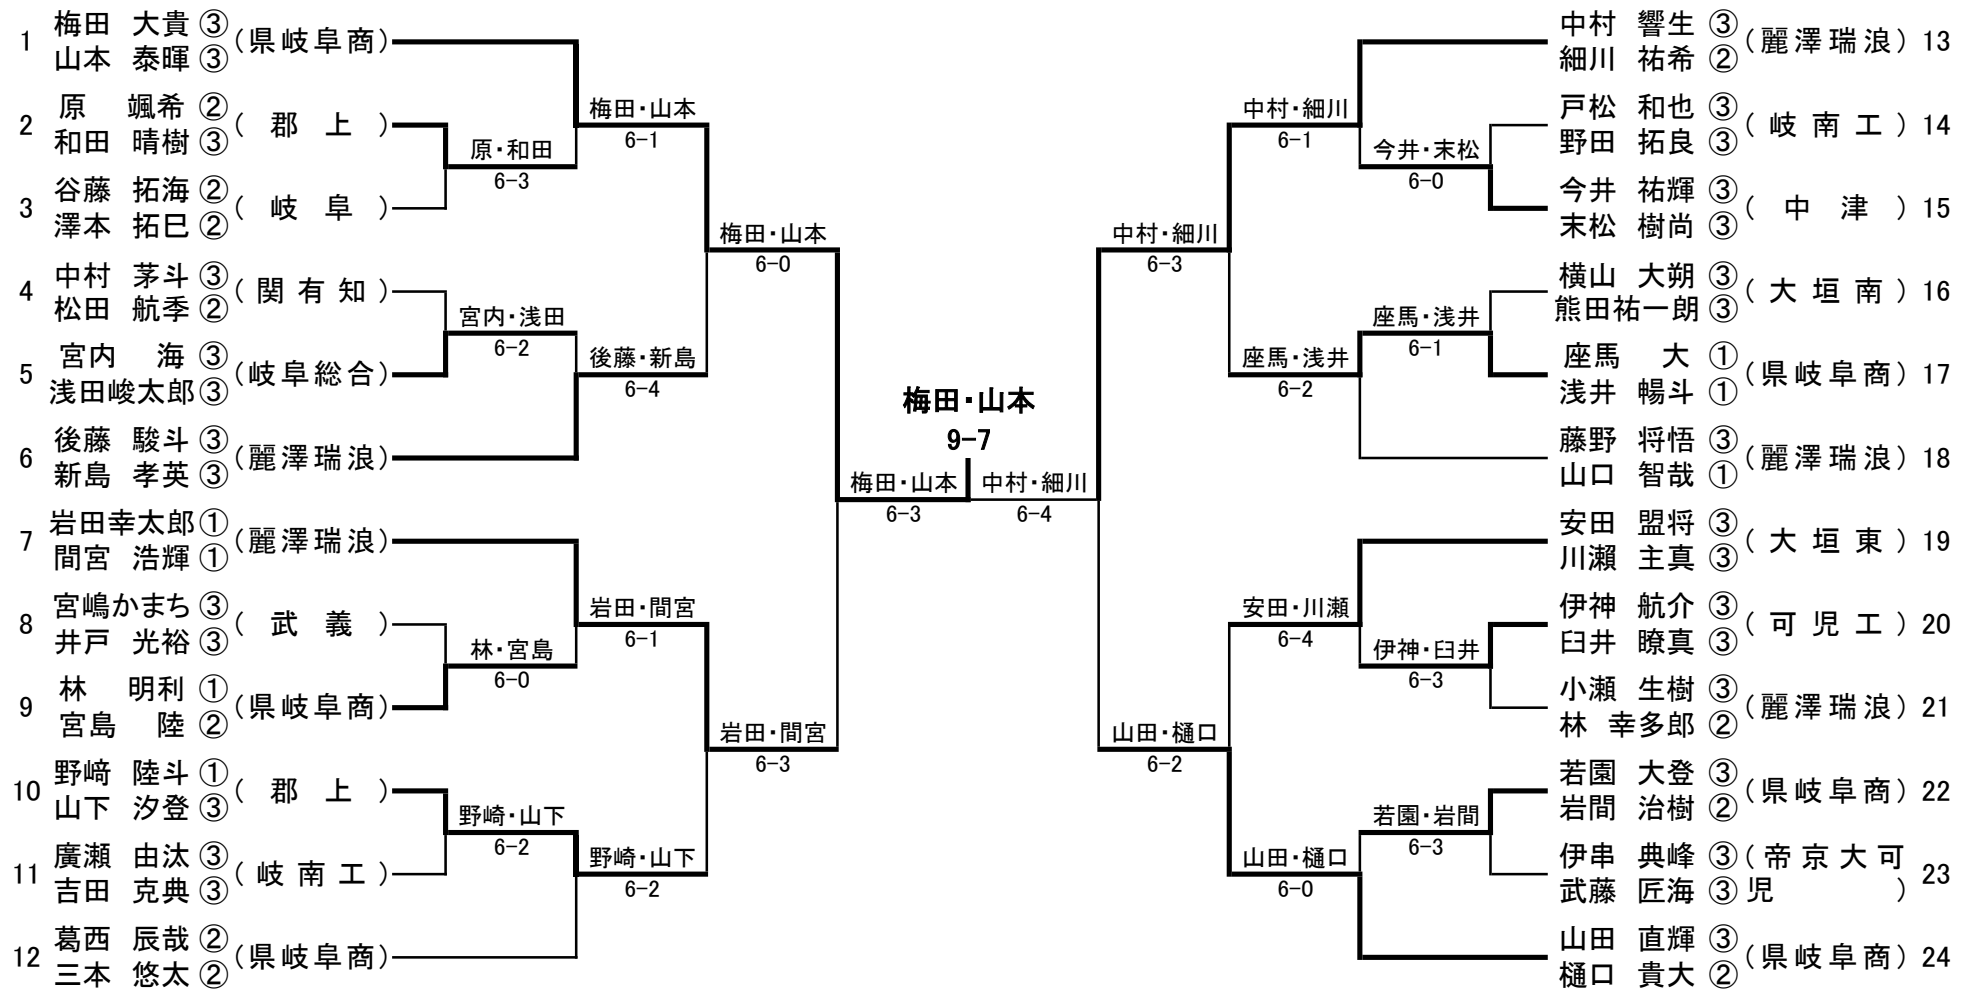

第66回岐阜県高等学校総合体育大会テニス競技 兼 全国・東海高校総体テニス競技岐阜県予選会
<男子ダブルス>

3位決定戦

優勝 梅田・山本(県立岐阜商業高校)
準優勝 中村・細川(麗澤瑞浪高校)
3位 岩田・間宮(麗澤瑞浪高校)
3位 山田・樋口(県立岐阜商業高校)