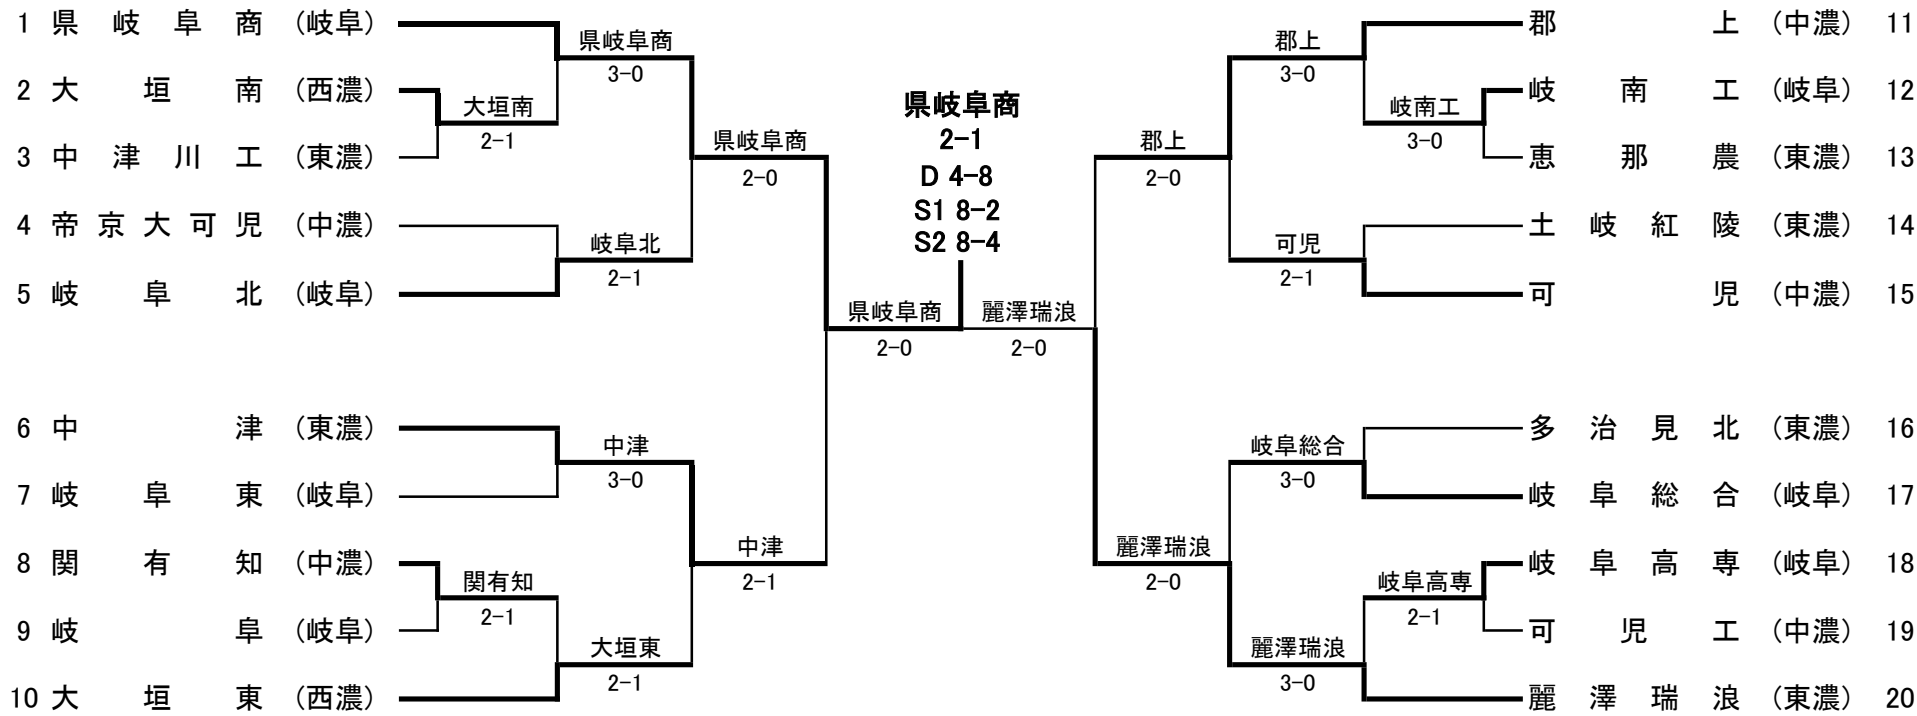

第66回岐阜県高等学校総合体育大会テニス競技 兼 全国・東海高校総体テニス競技岐阜県予選会
 <男子団体> 5月6, 12日 長良川テニスプラザ

県岐阜商
 2-1
 D 4-8
 S1 8-2
 S2 8-4

フィードイン・コンソレーション

優勝 県立岐阜商業高校
 準優勝 麗澤瑞浪高校
 3位 郡上高校
 3位 中津高校

■ 1 回戦

1	2	R1	2	大垣南	2-1	中津川工	3	3	2	8	R1	8	関有知	2-1	岐阜	9	9	12	R1	12	岐南工	3-0	恵那農	13	13
	2			熊田祐一朗③	6-3	福田 塊斗③		1		3			石田 航大③	6-3	谷藤 拓海②		2		2		廣瀬 由汰③	6-1	長谷川 巧②		3
	5			片平 天真③		小畑 未来③		5		4			松田 航季②		澤本 拓巳②		5		5		吉田 克典③		浅野 陸②		4
	1			横山 大翔③	3-6	宮本 純汰②		2		1			中村 茅斗③	6-3	奥村 祥之②		1		1		戸松 和也③	6-0	松永 悠樹③		1
	3			三美 和也②	6-3	鈴木 拓海③		4		2			松永 泰導③	2-6	新開 一史③		3		4		豊田 雅史③	6-0	森井 佑弥③		2
4	18	R1	18	岐阜高専	2-1	可児工	19	19																	
	3			滝本 康平③	2-6	細野金太郎③		2																	
	4			岡本 大輝③		安藤 修③		4																	
	1			磯谷 怜③	6-1	伊神 航介③		1																	
	2			瀬古 大智③	6-1	山田 雅樹③		3																	

■ 2 回戦

5	1	R2	1	岐阜商	3-0	大垣南	2	2	5	5	R2	5	岐阜北	2-1	帝京大可児	4	4	6	R2	6	中津	3-0	岐阜東	7	7	
	1			山本 泰暉③	6-1	三美 和也②		3		2			塩谷 和寛③	6-3	武藤 匠海③		2		3		猪飼 達哉③	6-0	西倉 大真③		4	
	5			浅井 暢斗①		片平 天真③		5		3			西垣 優生③		澤 一輝②		5		5		市之瀬虹人③		田上 裕之③		5	
	2			梅田 大貴③	6-0	横山 大翔③		1		1			山本 竜輝③	0-6	伊串 典峰③		1		2		今井 祐輝③	6-2	白濱 佑弥③		1	
	3			山田 直輝③	6-0	熊田祐一朗③		2		5			藤田 尊斗③	6-2	坂本 大空②		3		4		末松 樹尚③	6-0	磯谷 駿介③		2	
8	10	R2	10	大垣東	2-1	関有知	8	8	11	11	R2	11	郡上	3-0	岐南工	12	12	15	R2	15	可児	2-1	土岐紅陵	14	14	
	3			宮川 泰成③	0-6	石田 航大③		3		4			原 颯希②	6-1	野田 拓良③		3		2		真鍋 颯太③	6-2	祖父江貴太③		2	
	5			遠藤 颯希③		松田 航季②		4		5			和田 晴樹③		吉田 克典③		5		5		渡邊 昂大③		松田 凌介③		3	
	1			安田 盟将③	6-1	中村 茅斗③		1		1			野崎 陸斗①	6-0	戸松 和也③		1		1		林 佳生②	6-0	鈴木 紘毅③		1	
	2			川瀬 主馬③	7-6(5)	松永 泰導③		2		2			山下 汐登③	6-2	廣瀬 由汰③		2		4		坂井 聖晟③	5-7	渡邊 翔斗②		4	
11	17	R2	17	岐阜総合	3-0	多治見北	16	16	20	20	R2	20	麗澤瑞浪	3-0	岐阜高専	18	18									
	3			山本 陽大③	6-3	中島 慶③		2		4			中村 響生③	6-1	岡本 大輝③		4									
	4			渡辺 圭③		岩田 蒼大③		4		5			細川 祐希②		原田 風真②		5									
	1			宮内 海③	6-3	伊佐治浩介②		1		1			岩田幸太郎①	6-0	瀬古 大智③		2									
	2			浅田峻太郎③	6-1	小嶋 怜理②		3		2			間宮 浩輝①	6-0	滝本 康平③		3									