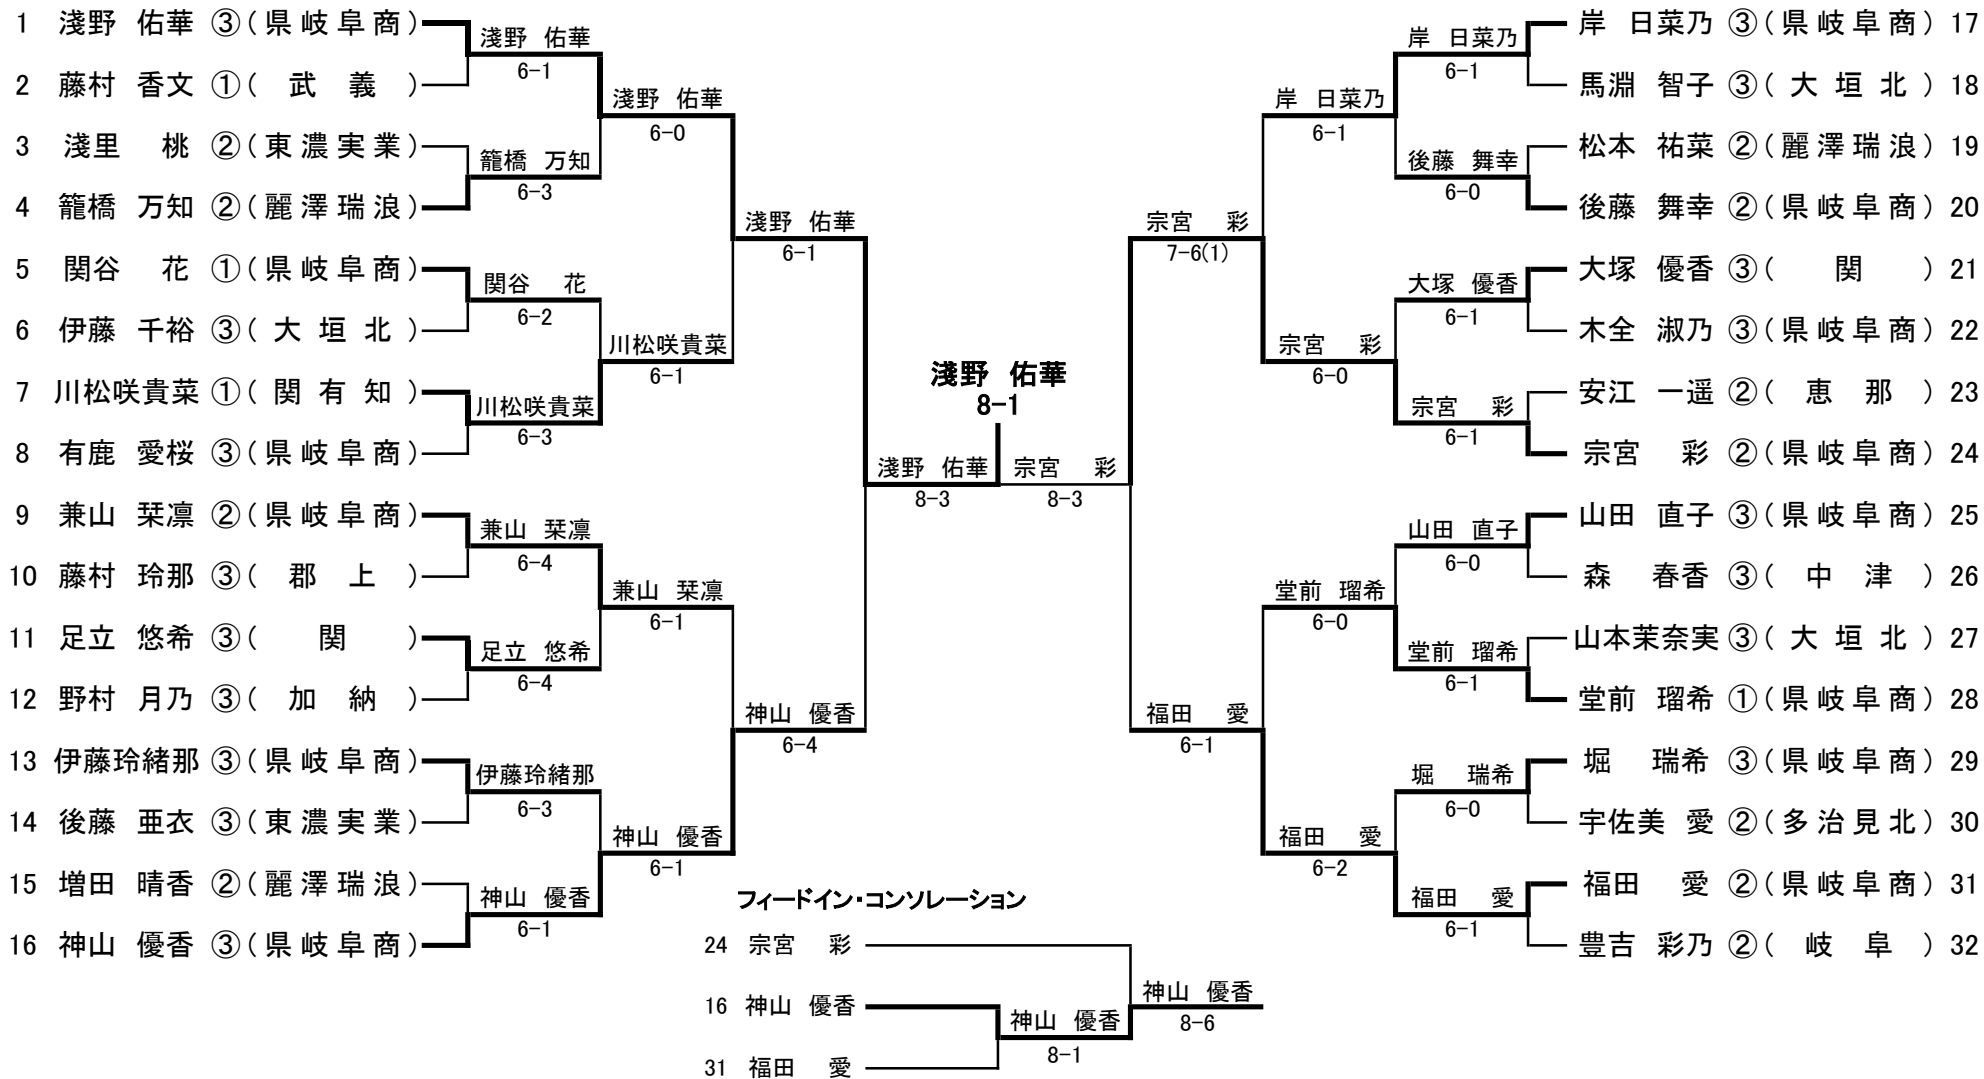

第66回岐阜県高等学校総合体育大会テニス競技 兼 全国・東海高校総体テニス競技岐阜県予選会

<女子シングルス>

優勝 浅野 佑華(県立岐阜商業高校)
準優勝 神山 優香(県立岐阜商業高校)
3位 宗宮 彩(県立岐阜商業高校)
3位 福田 愛(県立岐阜商業高校)