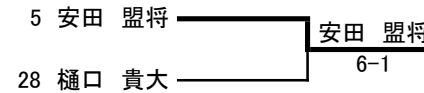

11	2決	11	関	2-0	大垣北	10	10
3			野口 麻里③		日比野杏奈③		3
4			瀧本 彩乃②	5-4打切	宮下菜々子③		5
1			大塚 優香③	8-2	山本菜奈実③		1
2			足立 悠希③	8-3	伊藤 千裕③		2

第66回岐阜県高等学校総合体育大会テニス競技 兼 全国・東海高校総体テニス競技岐阜県予選会

<男子シングルス>

5位決定戦

7位決定戦

- 優勝 宮嶋かまち(武義高校)
- 準優勝 間宮 浩輝(麗澤瑞浪高校)
- 3位 山本 泰暉(県立岐阜商業高校)
- 3位 梅田 大貴(県立岐阜商業高校)