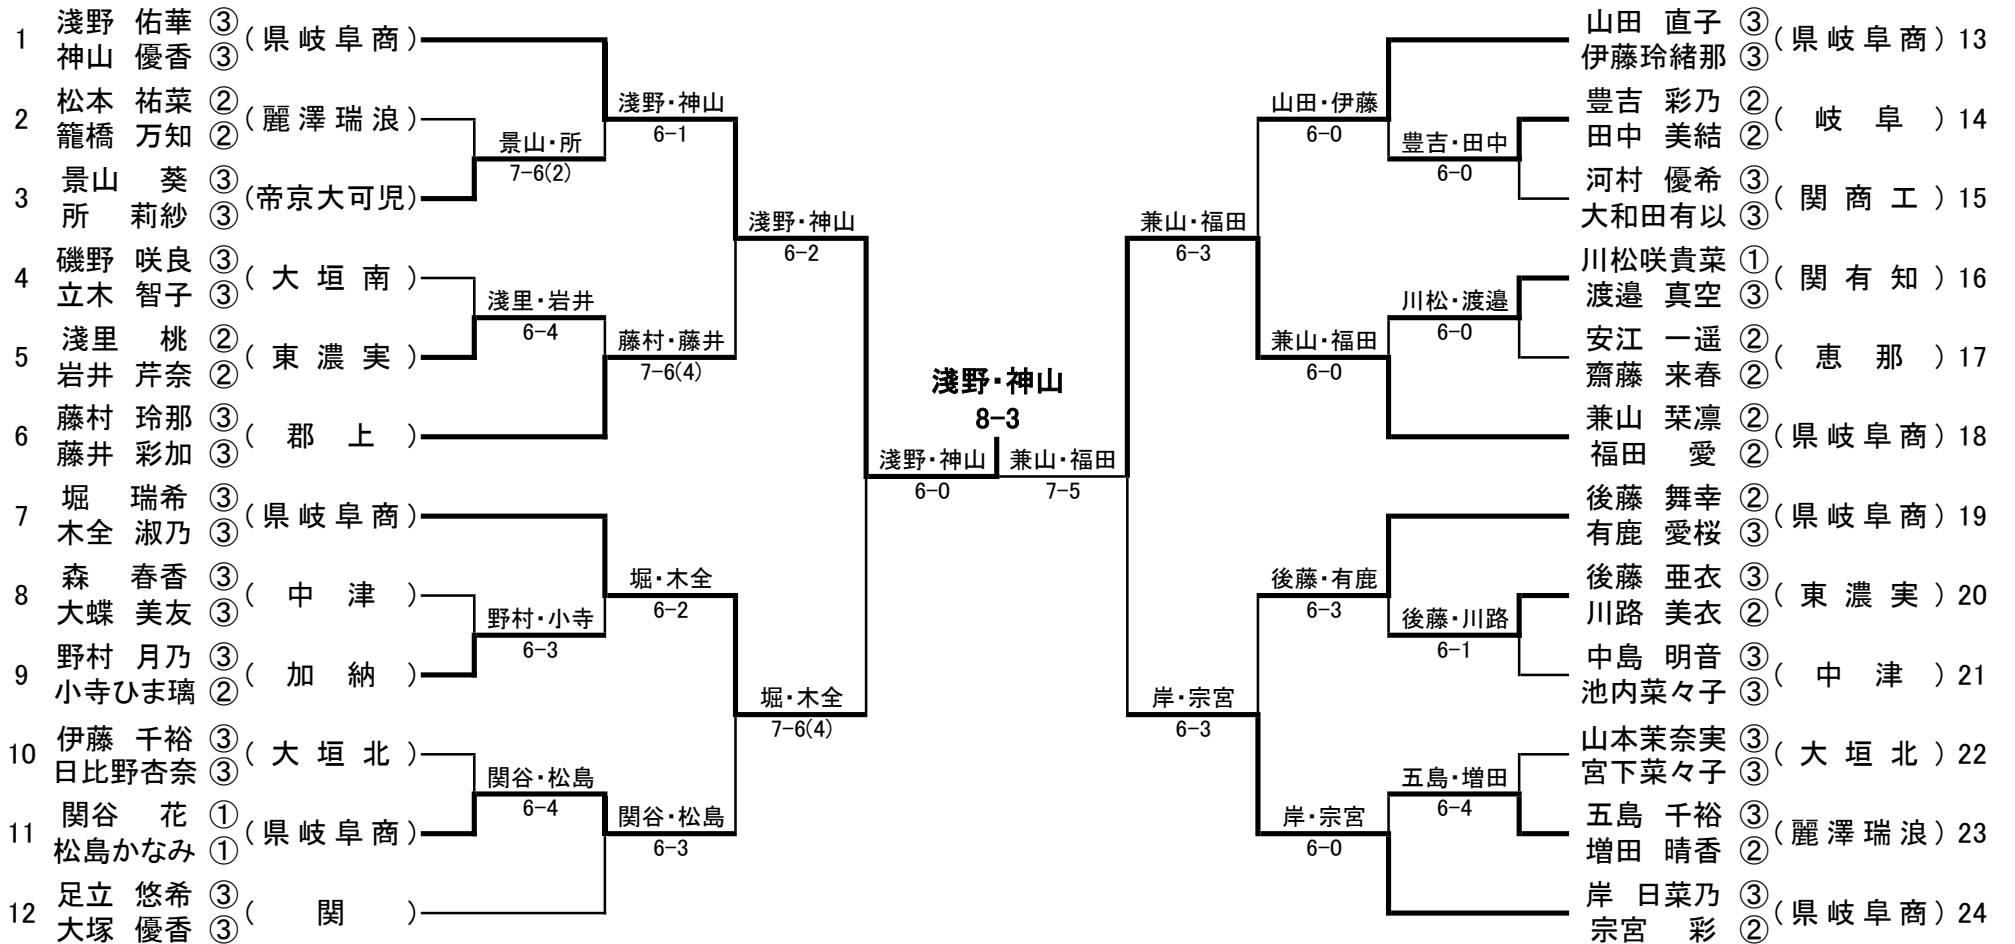

第66回岐阜県高等学校総合体育大会テニス競技 兼 全国・東海高校総体テニス競技岐阜県予選会
<女子ダブルス>

3位決定戦

優勝 浅野・神山(県立岐阜商業学校)
準優勝 兼山・福田(県立岐阜商業学校)
3位 岸・宗宮(県立岐阜商業高校)
3位 堀・木全(県立岐阜商業高校)