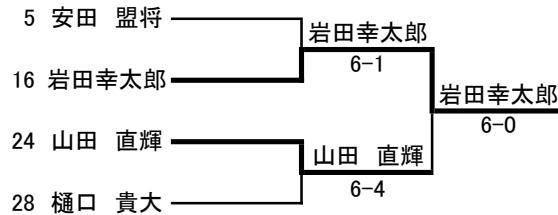

5位決定戦

7位決定戦

- 優勝 宮嶋かまち(武義高校)
- 準優勝 間宮 浩輝(麗澤瑞浪高校)
- 3位 山本 泰暉(県立岐阜商業高校)
- 3位 梅田 大貴(県立岐阜商業高校)