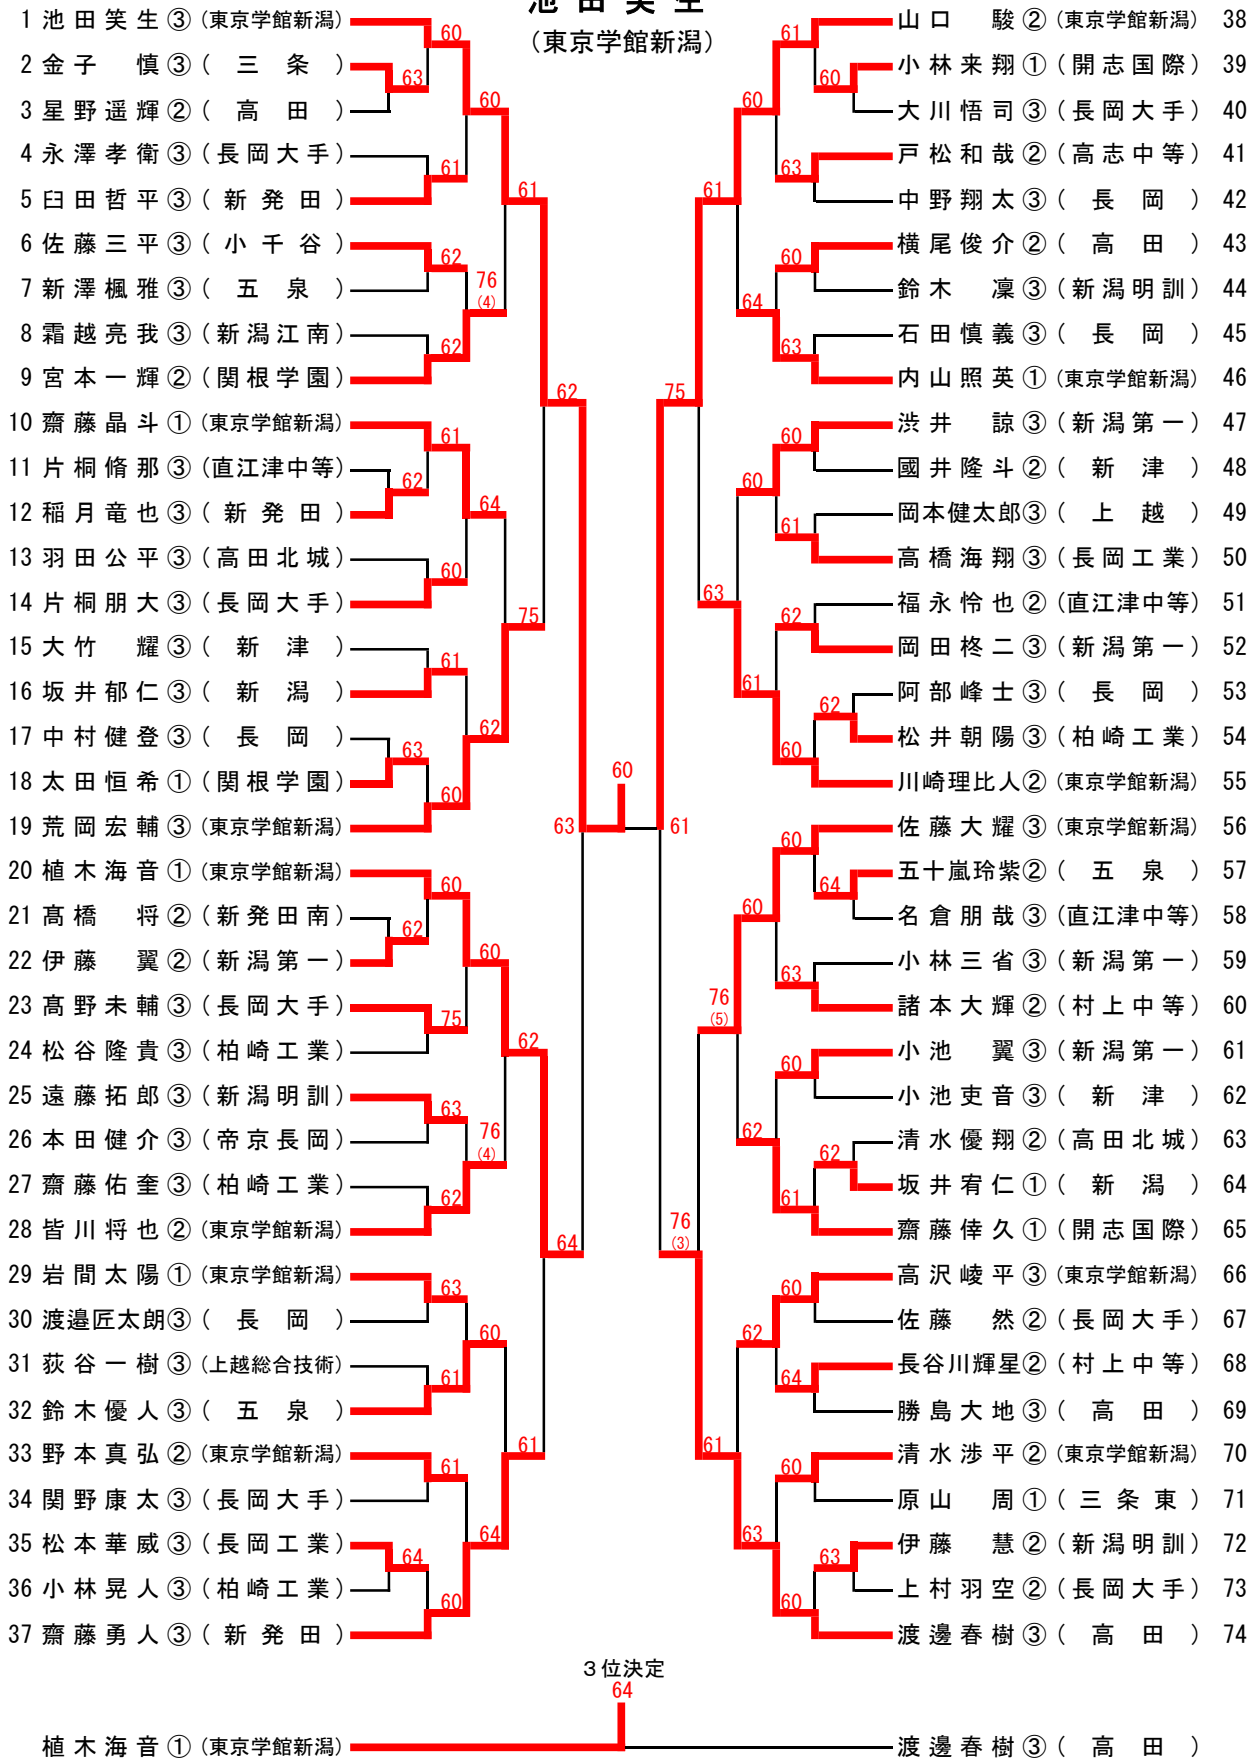

優勝

佐藤大耀
皆川将也
(東京学館新潟)

男子ダブルス

第71回新潟県高等学校総合体育大会テニス競技会
平成30年6月1～3日
南魚沼市大原運動公園テニスコート

男子シングルス

優勝
池田 笑生
(東京学館新潟)

女子団体

第71回新潟県高等学校総合体育大会
 兼 平成30年度全国高等学校総合体育大会新潟県予選会・北信越高等学校テニス大会新潟県予選会 (女子団体戦詳細結果)