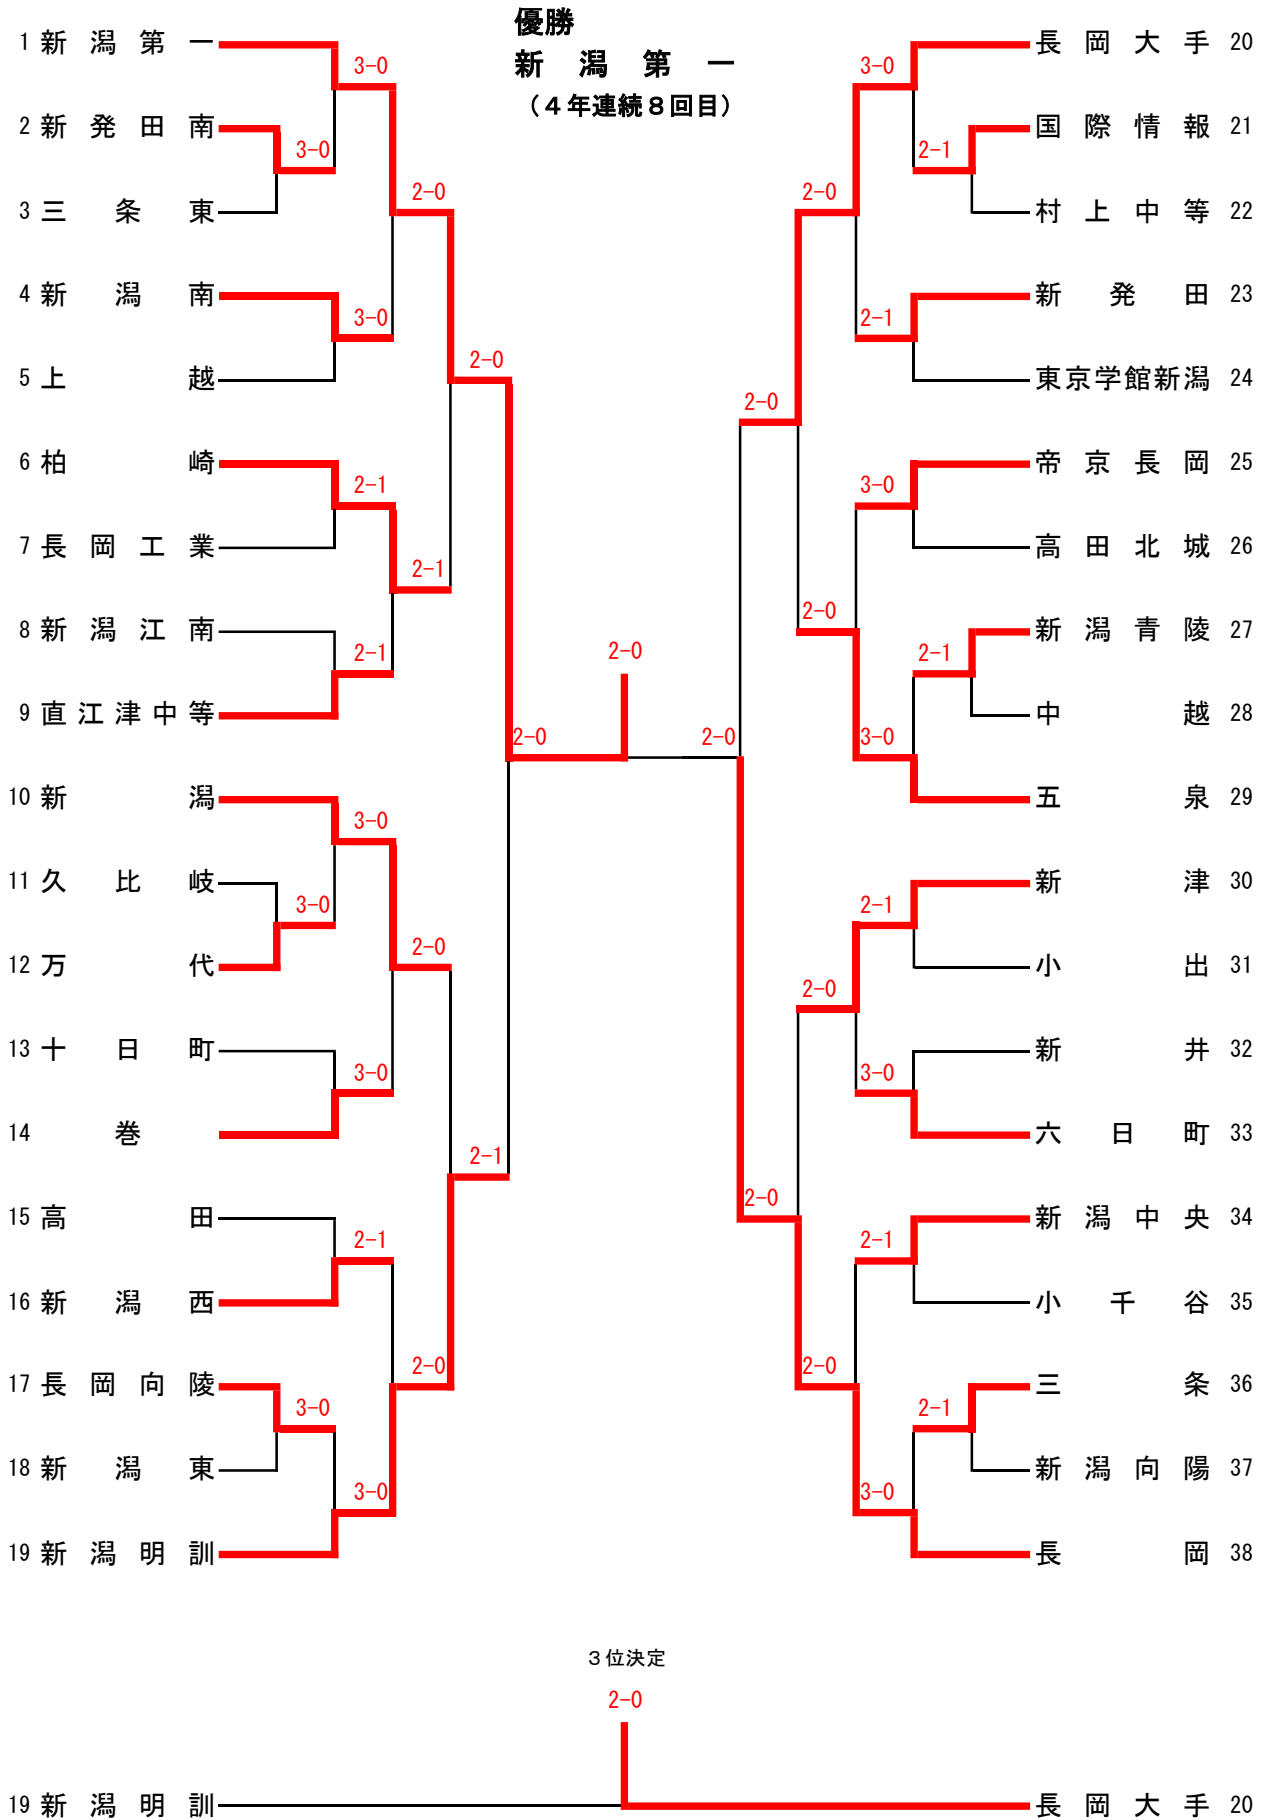

優勝

佐藤大耀
皆川将也
(東京学館新潟)

男子ダブルス

第71回新潟県高等学校総合体育大会テニス競技会
平成30年6月1～3日
南魚沼市大原運動公園テニスコート

男子シングルス

優勝
池田 笑生
(東京学館新潟)

女子団体

第71回新潟県高等学校総合体育大会
 兼 平成30年度全国高等学校総合体育大会新潟県予選会・北信越高等学校テニス大会新潟県予選会 (女子団体戦詳細結果)