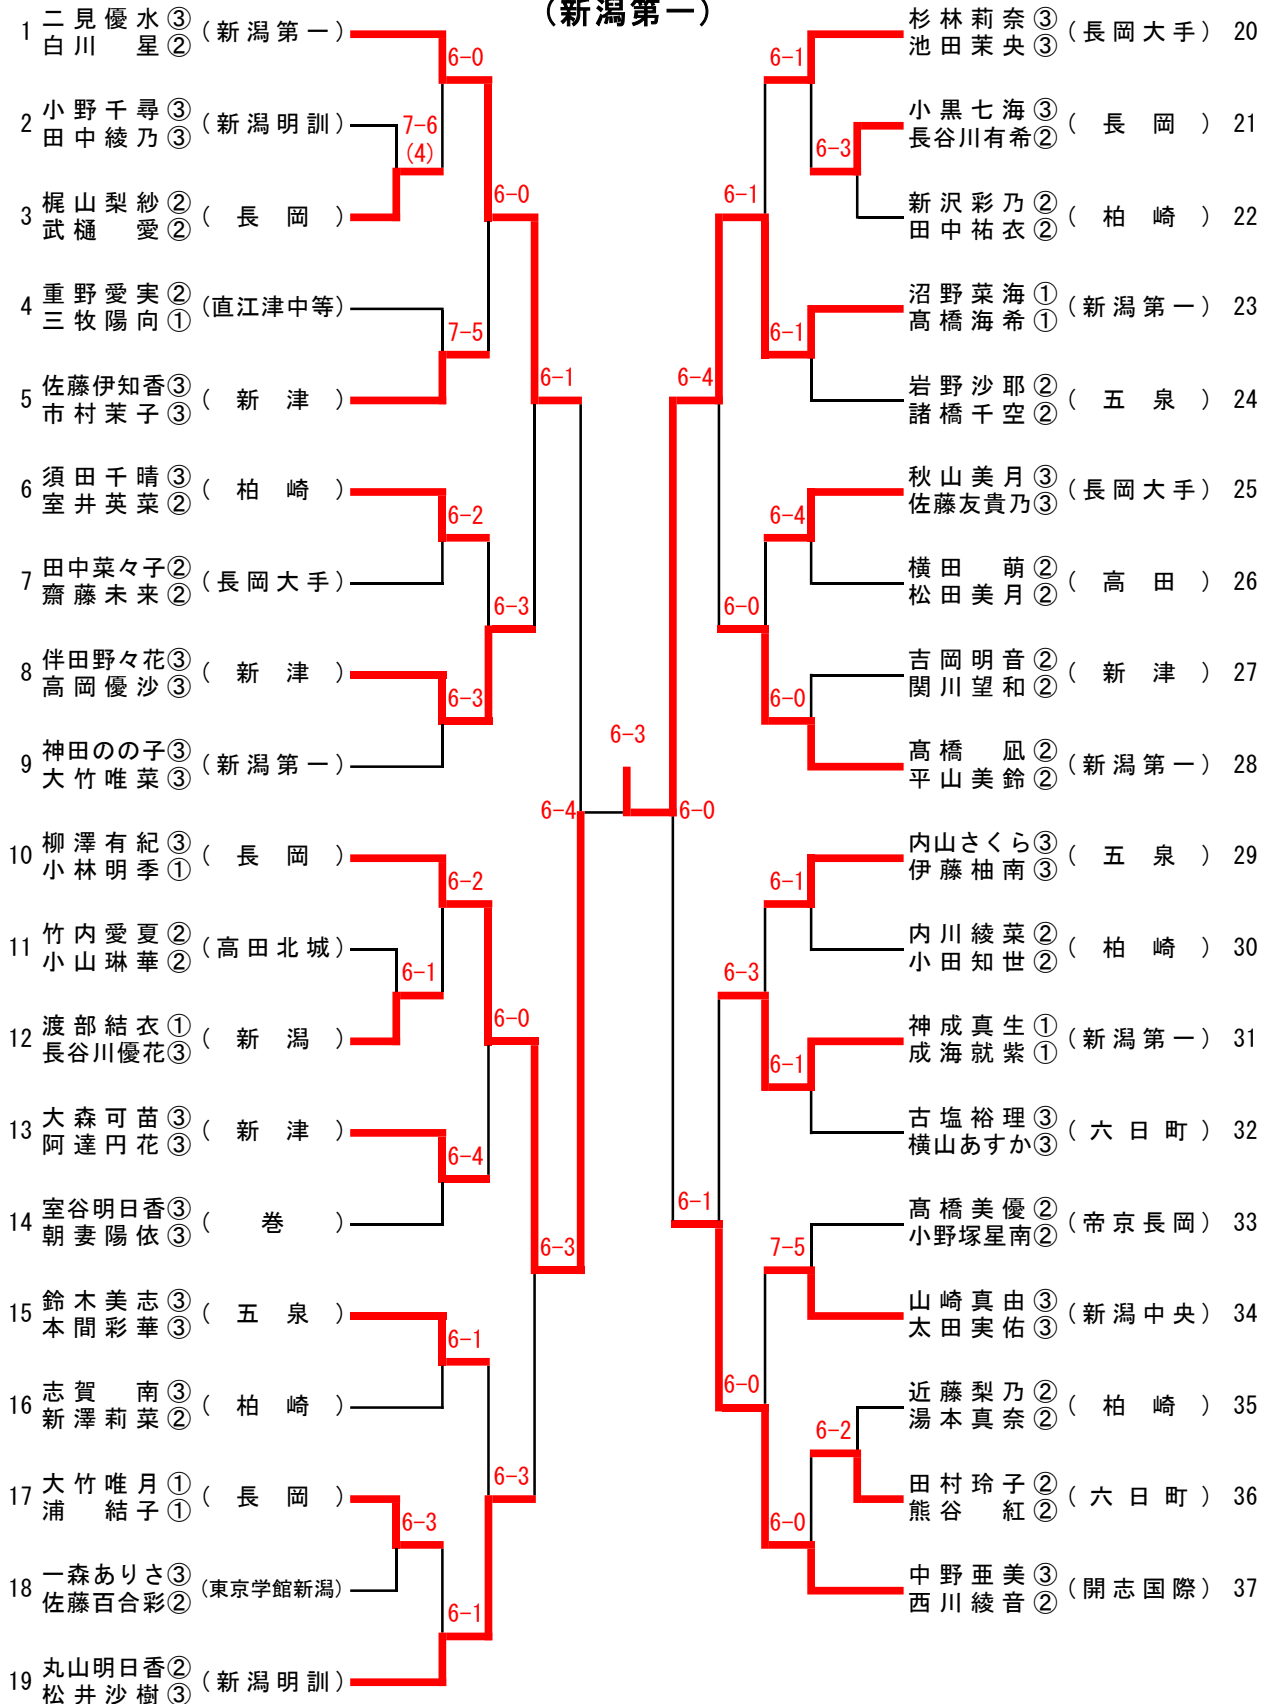

優勝
沼野菜海
高橋海希
(新潟第一)

女子ダブルス