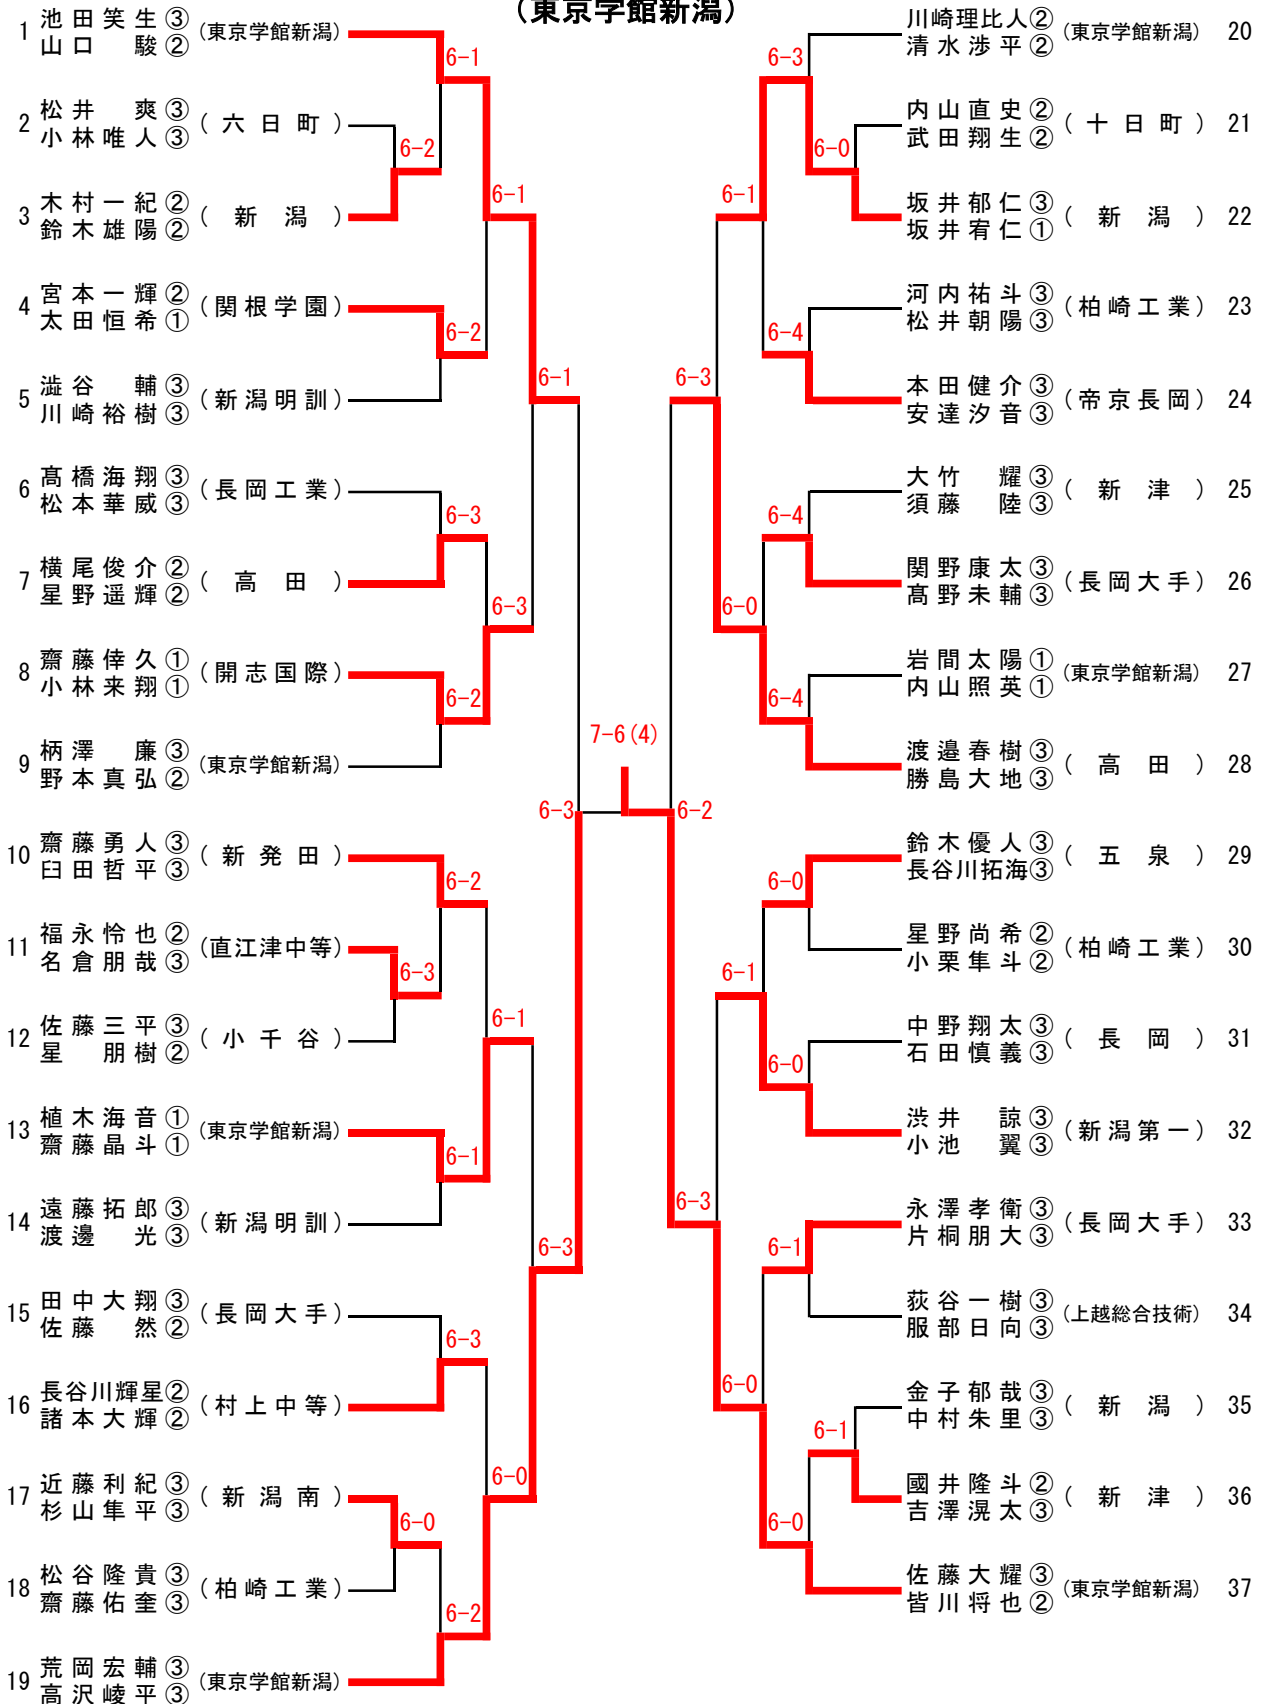

優勝

佐藤大耀
皆川将也
(東京学館新潟)

男子ダブルス

第71回新潟県高等学校総合体育大会テニス競技会
平成30年6月1～3日
南魚沼市大原運動公園テニスコート

男子シングルス

優勝
池田 笑生
(東京学館新潟)

女子団体

第71回新潟県高等学校総合体育大会
 兼 平成30年度全国高等学校総合体育大会新潟県予選会・北信越高等学校テニス大会新潟県予選会 (女子団体戦詳細結果)