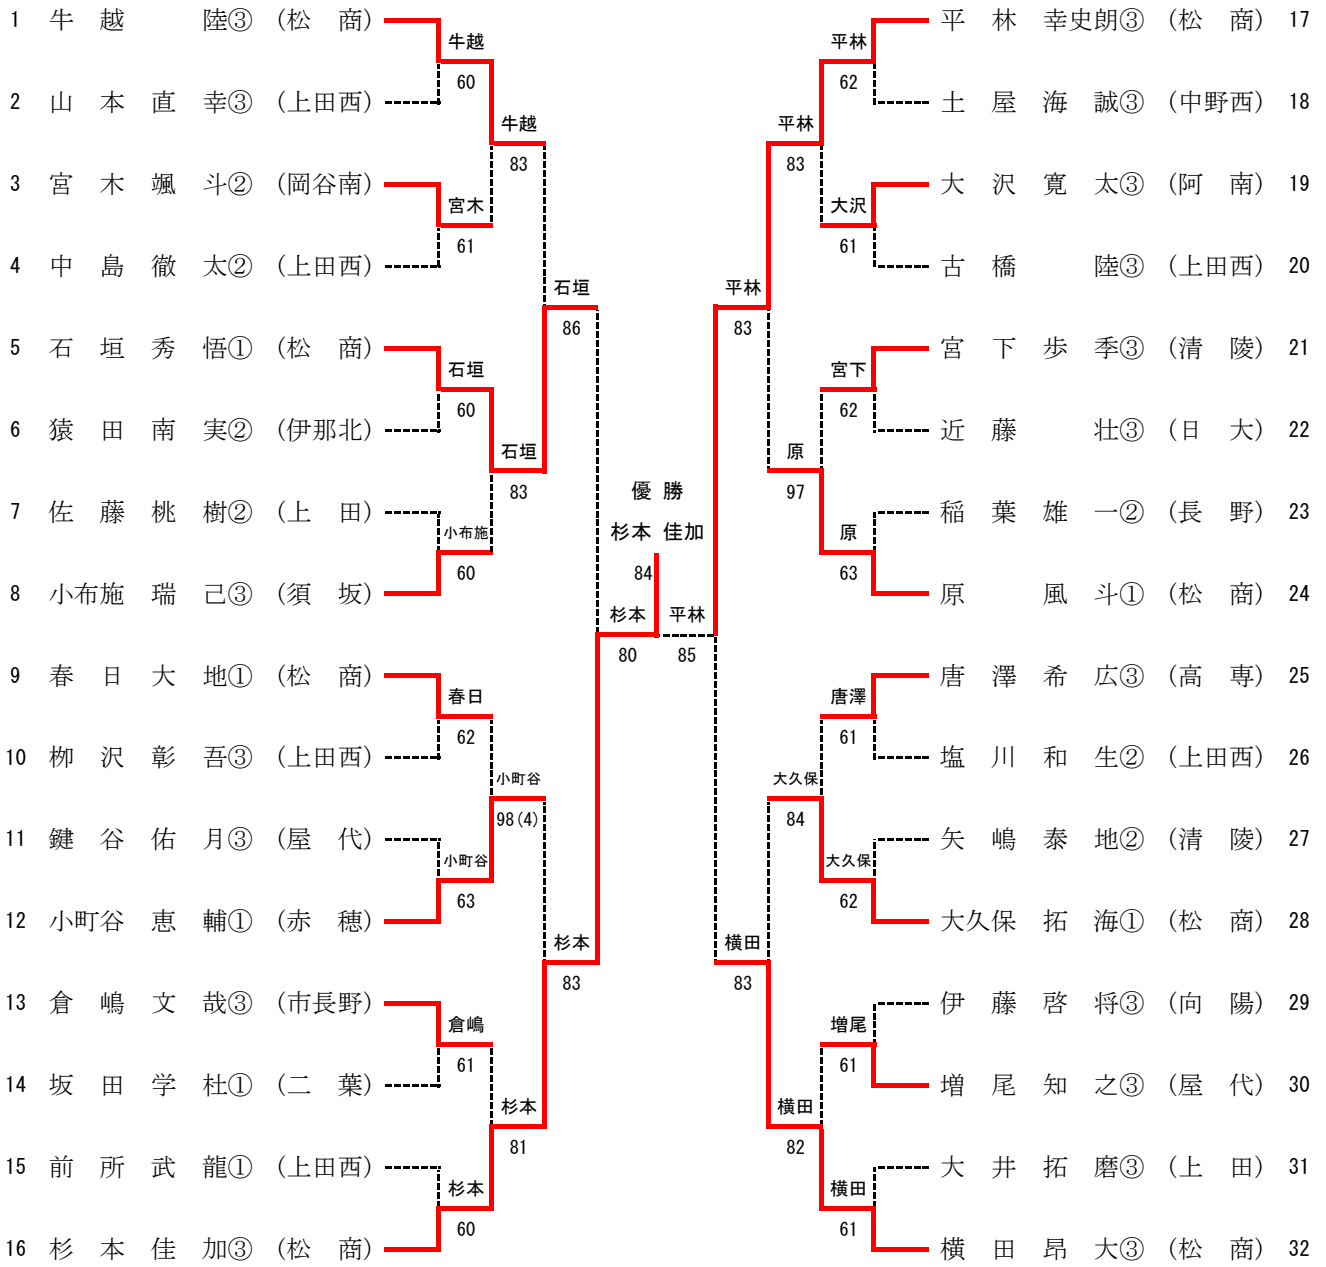

平成30年度 長野県高等学校総合体育大会 テニス競技大会
男子シングルス