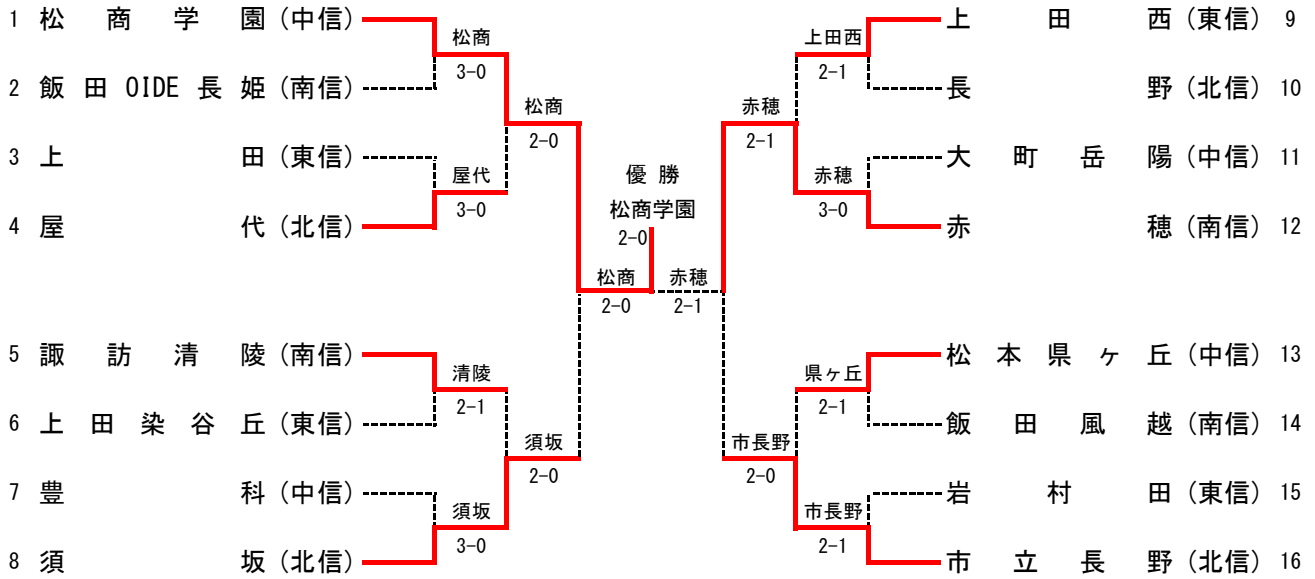

【メインドロー】

【3位決定トーナメント】

< 4校は、各セクションの決勝に進まない最上位校 >

平成30年度 長野県高等学校総合体育大会 テニス競技大会
女子団体戦

【メインドロー】

【3位決定トーナメント】

< 4校は、各セクションの決勝に進まない最上位校 >

< 1 R >