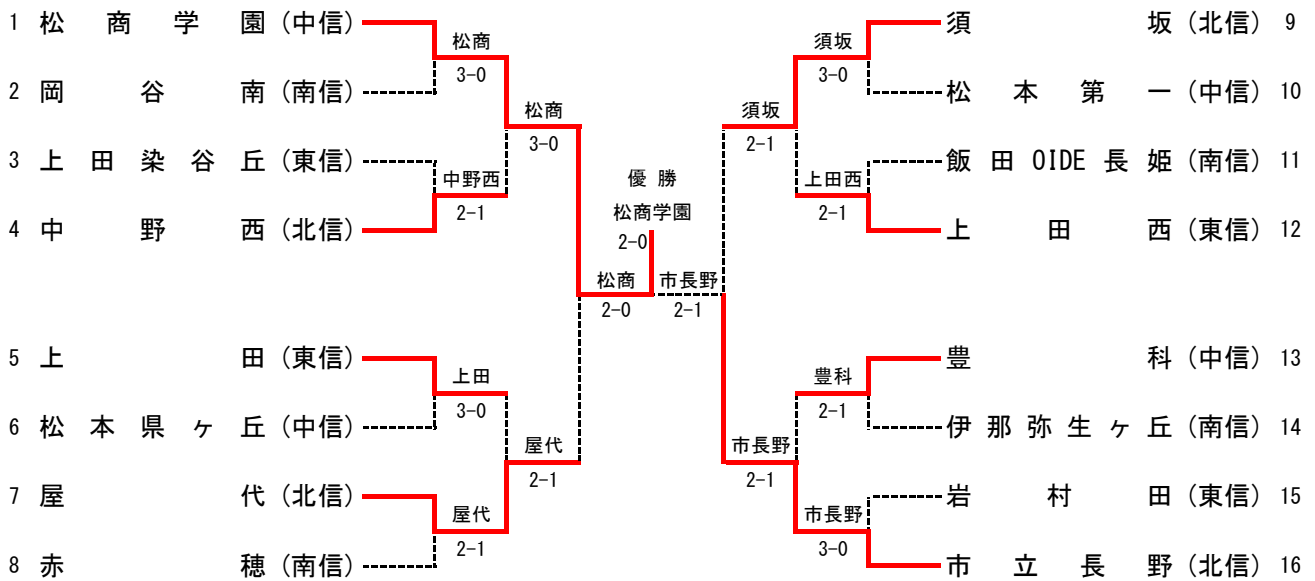

【メインドロー】

【3位決定トーナメント】

< 4校は、各セクションの決勝に進まない最上位校 >

平成30年度 長野県高等学校総合体育大会 テニス競技大会
女子団体戦

【メインドロー】

【3位決定トーナメント】

< 4校は、各セクションの決勝に進まない最上位校 >

< 1 R >