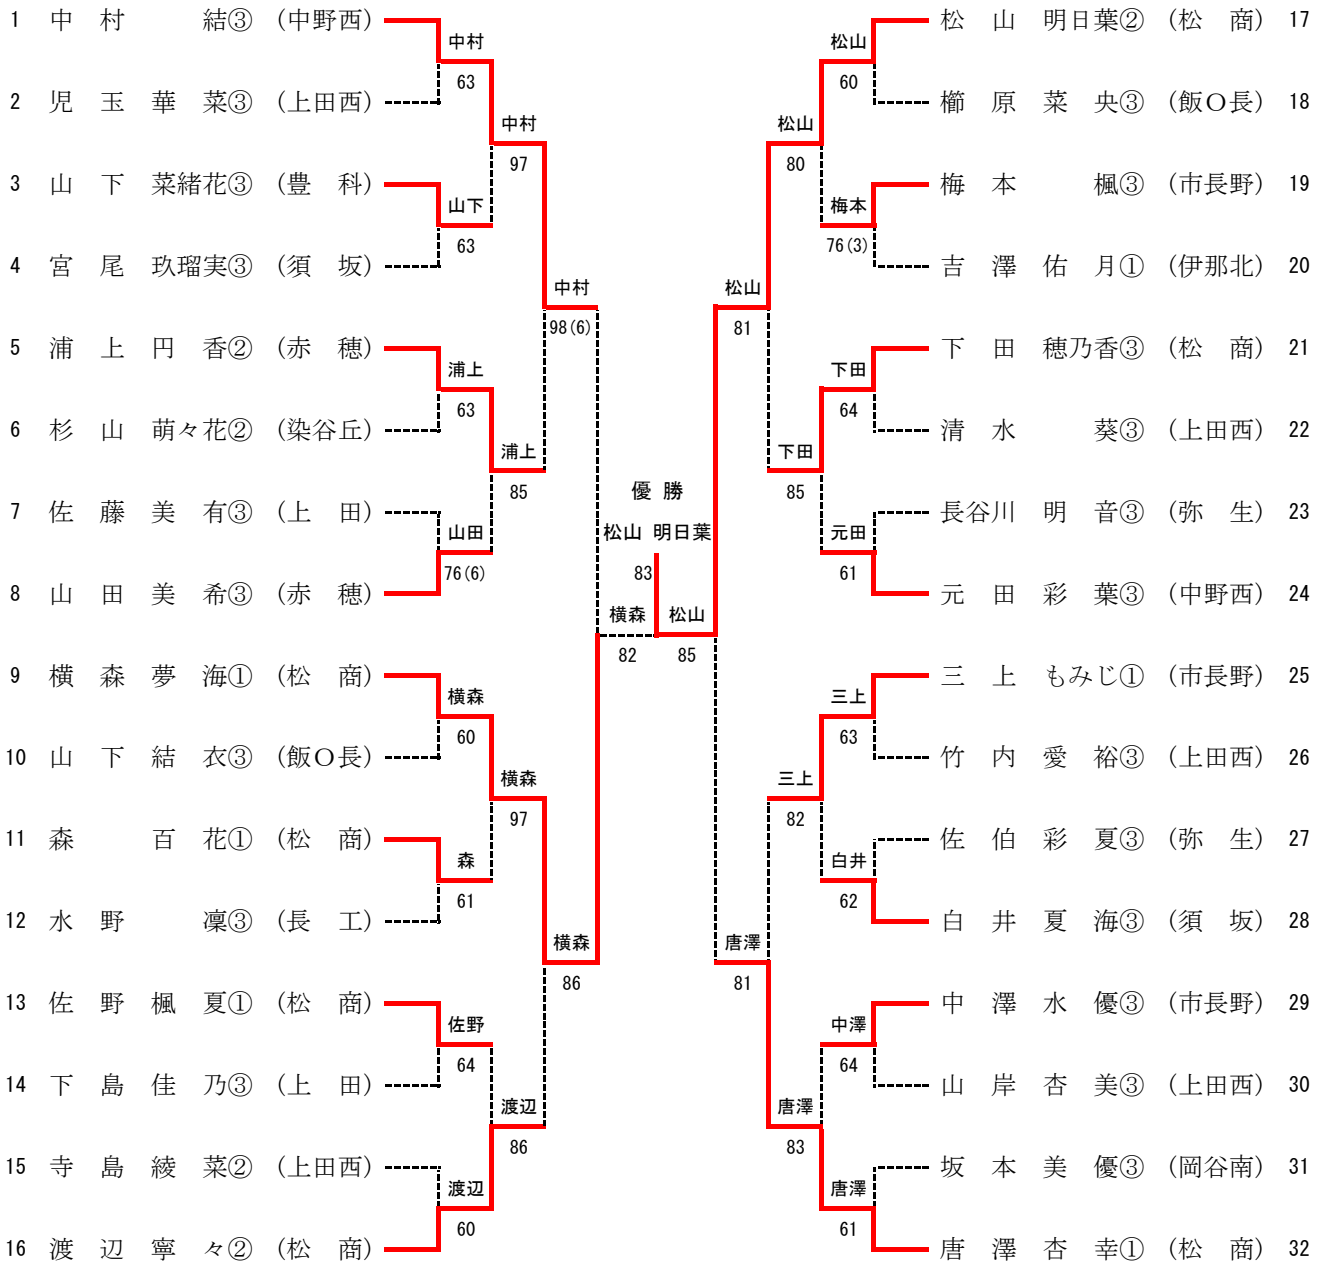

平成30年度 長野県高等学校総合体育大会 テニス競技大会
女子シングルス

平成30年度 長野県高等学校総合体育大会 テニス競技大会
男子ダブルス

順位	選手名	所属	対戦相手	対戦相手所属	スコア	選手名	所属	順位
1	牛越 陸③ 杉本 佳加③	(松商)	石原 垣 秀 悟① 熊谷 秀 里③	(松商)	60	石原 垣 秀 悟① 熊谷 秀 里③	(松商)	17
2	阿部 公太② 金井 博志③	(野沢北)	熊宮 島 悠 生③	(風越)	61	熊宮 島 悠 生③	(風越)	18
3	伊藤 啓将③ 藤貴之③	(向陽)	山宮 智 輝② 越本 浩 河③	(屋代)	62	山宮 智 輝② 越本 浩 河③	(屋代)	19
4	稲葉 雄一② 林 祐 陽③	(長野)	内堀 広 大③ 塩川 和 生②	(上田西)	76(2)	内堀 広 大③ 塩川 和 生②	(上田西)	20
5	佐藤 桃 樹② 高橋 伸②	(上田)	宮下 步 季③ 矢嶋 泰 地②	(清陵)	86	宮下 步 季③ 矢嶋 泰 地②	(清陵)	21
6	松沢 溪③ 篠田 幸星③	(豊科)	土屋 海 誠③ 出川 碧 惟③	(中野西)	64	土屋 海 誠③ 出川 碧 惟③	(中野西)	22
7	佐々木 慎一③ 木下 徹也②	(飯O長)	松田 大 輔② 渡辺 はやと③	(染谷丘)	63	松田 大 輔② 渡辺 はやと③	(染谷丘)	23
8	唐澤 希 広③ 水口 希 貴 史③	(高専)	吉田 光 宏③ 大久保 拓 海①	(松商)	62	吉田 光 宏③ 大久保 拓 海①	(松商)	24
9	古橋 陸③ 中島 徹太②	(上田西)	亀山 賢 佑③ 小町谷 恵 輔①	(赤穂)	83	亀山 賢 佑③ 小町谷 恵 輔①	(赤穂)	25
10	倉嶋 文 哉③ 丸山 文 聖 司①	(市長野)	小嶋 悠 生③ 三宅 至②	(深志)	62	小嶋 悠 生③ 三宅 至②	(深志)	26
11	有賀 蓮③ 小松 春 樹②	(風越)	柳沢 彰 吾③ 鈴木 礼 矢②	(上田西)	64	柳沢 彰 吾③ 鈴木 礼 矢②	(上田西)	27
12	山田 飛 翔② 春日 大地①	(松商)	増尾 知 之③ 鍵谷 佑 月③	(屋代)	64	増尾 知 之③ 鍵谷 佑 月③	(屋代)	28
13	坂田 学 杜① 松本 尚 樹③	(二葉)	小布施 瑞 己③ 神田 優 太③	(須坂)	86	小布施 瑞 己③ 神田 優 太③	(須坂)	29
14	山本 直 幸③ 東 大 耀②	(上田西)	窪田 健 生③ 高山 凌③	(飯O長)	61	窪田 健 生③ 高山 凌③	(飯O長)	30
15	近藤 壮③ 徳竹 慧 樹③	(日大)	竹内 璃 人③ 小河原 駿②	(上田東)	60	竹内 璃 人③ 小河原 駿②	(上田東)	31
16	丸山 啓 太③ 米澤 一 志③	(松商)	平林 幸 史③ 横田 昂 大③	(松商)	61	平林 幸 史③ 横田 昂 大③	(松商)	32
16	丸山 啓 太③ 米澤 一 志③	(松商)	平林 幸 史③ 横田 昂 大③	(松商)	86	平林 幸 史③ 横田 昂 大③	(松商)	32

3位
平林・横田