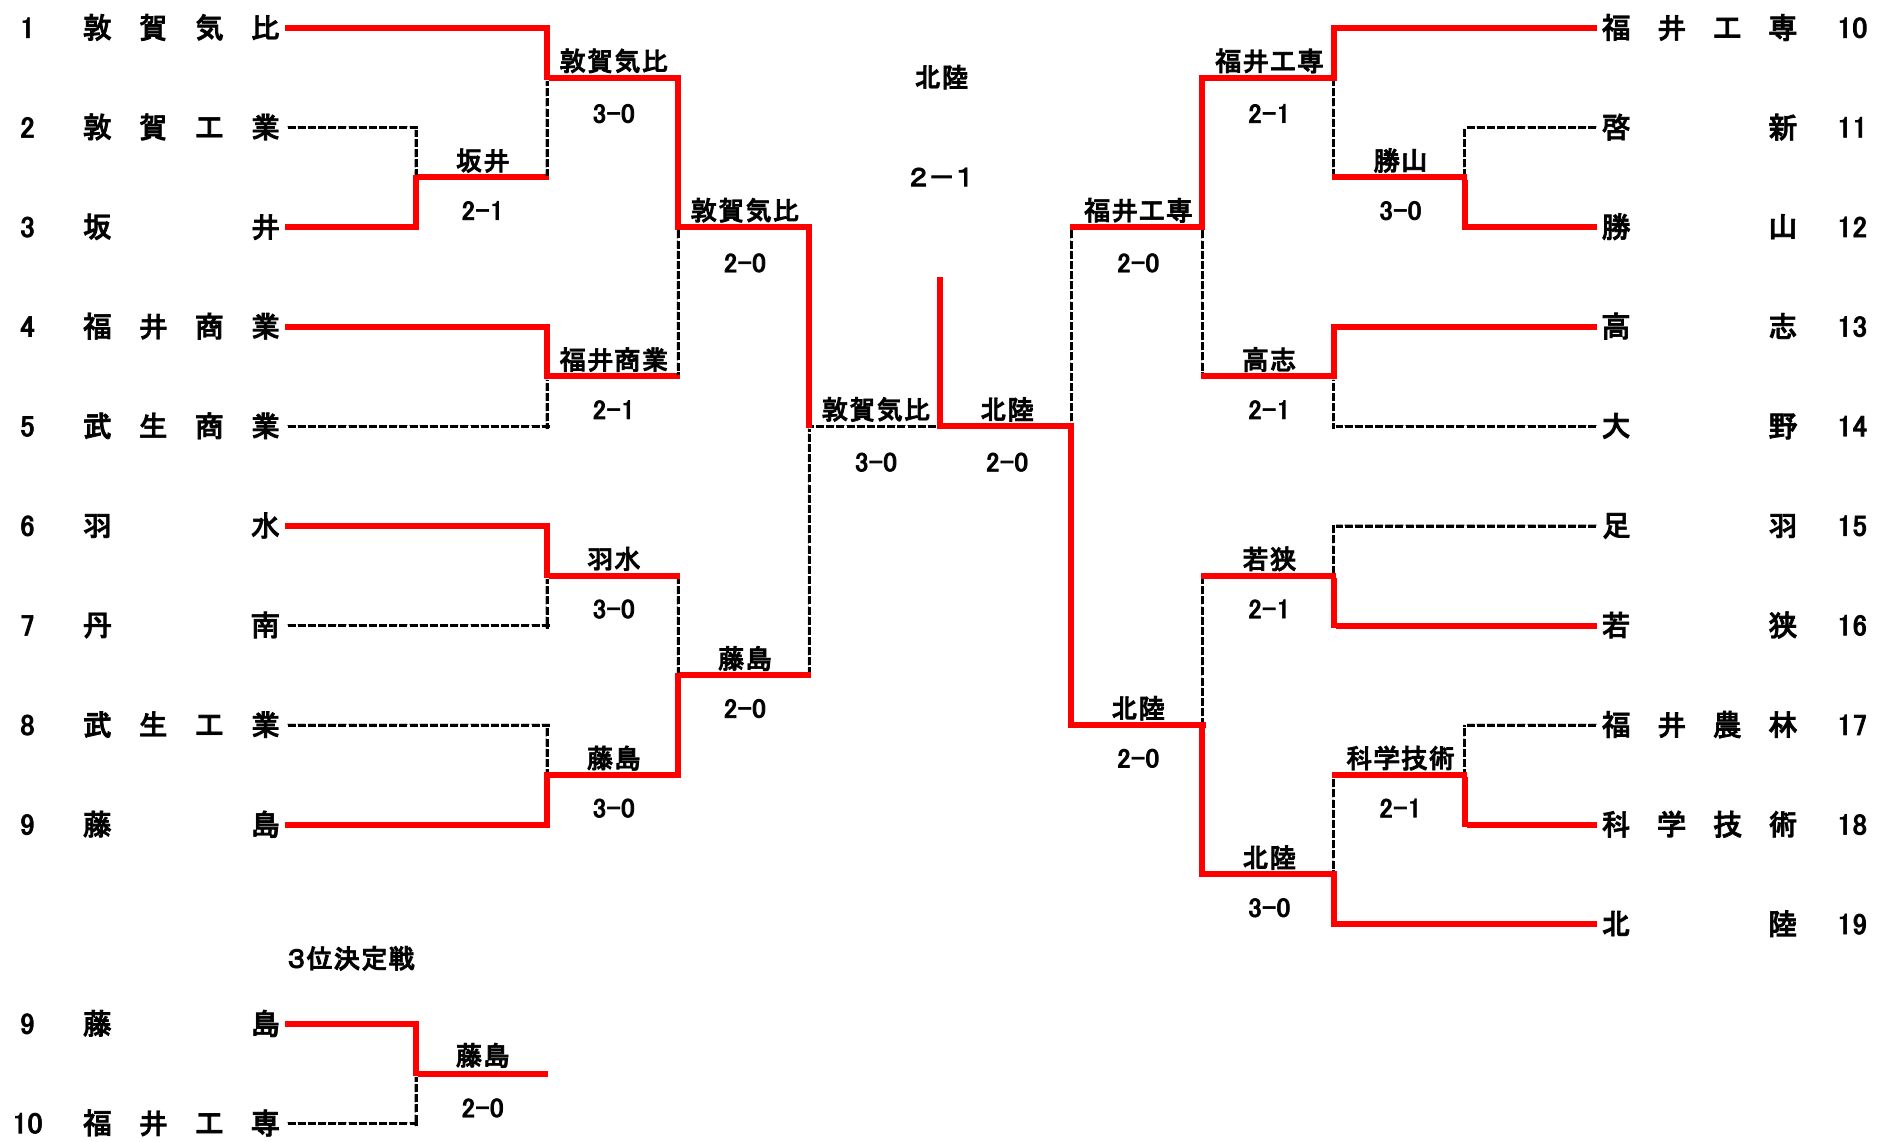

福井運動公園県営テニス場

男子団体

女子団体

1R1	2	敦賀工業	1-2	坂井	3
D		富田大貴② 富田大貴②	2-6		佐々木真生③ 山田隼輝③
S1		大南智輝③	6-4		長谷川智泰③
S2		田邊響②	3-6		牧田涼陽③

1R2	11	啓新	0-3	勝山	12
D		田中美成③ 北海斗③	3-6		柳原柊也③ 前川幸範③
S1		伊阪遥人②	0-6		石塚遼河③
S2		伊佐流斗②	2-6		落合秀登③