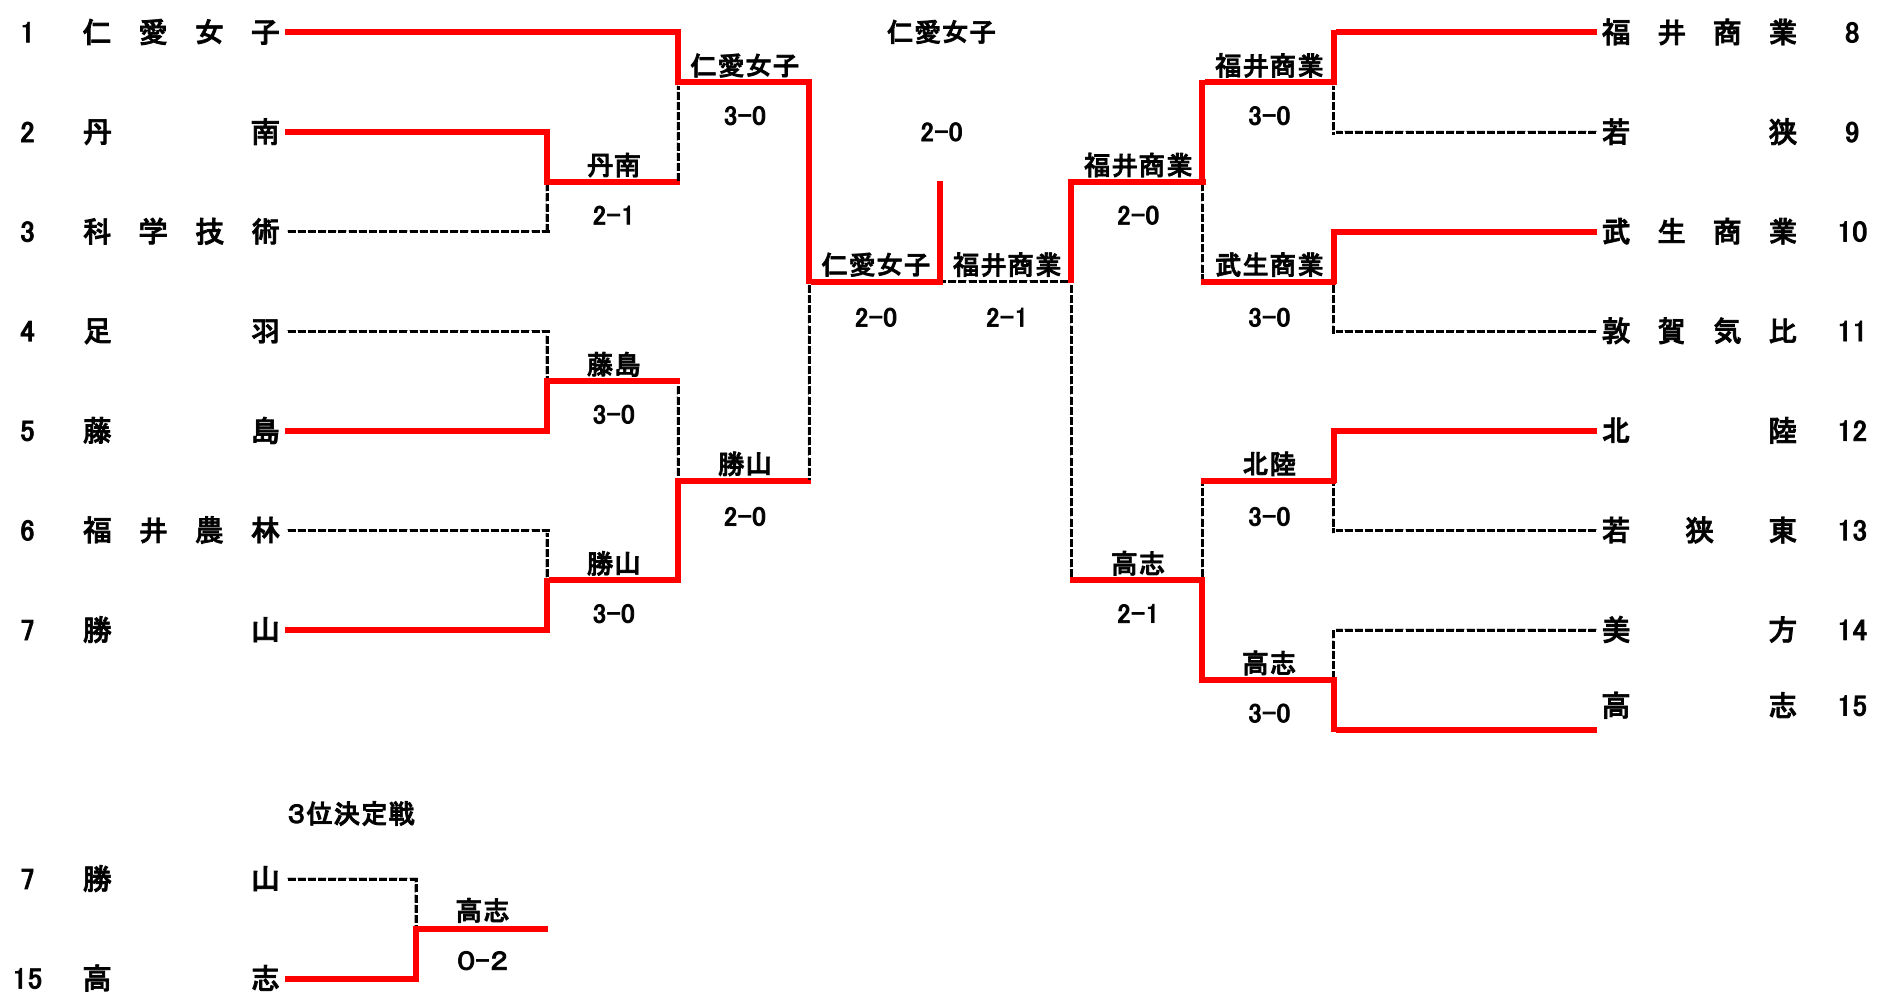

福井運動公園県営テニス場

男子団体

女子団体

1R1	2	敦賀工業	1-2	坂井	3
D		富田大貴② 富田大貴②	2-6		佐々木真生③ 山田隼輝③
S1		大南智輝③	6-4		長谷川智泰③
S2		田邊響②	3-6		牧田涼陽③

1R2	11	啓新	0-3	勝山	12
D		田中美成③ 北海斗③	3-6		柳原柊也③ 前川幸範③
S1		伊阪遥人②	0-6		石塚遼河③
S2		伊佐流斗②	2-6		落合秀登③