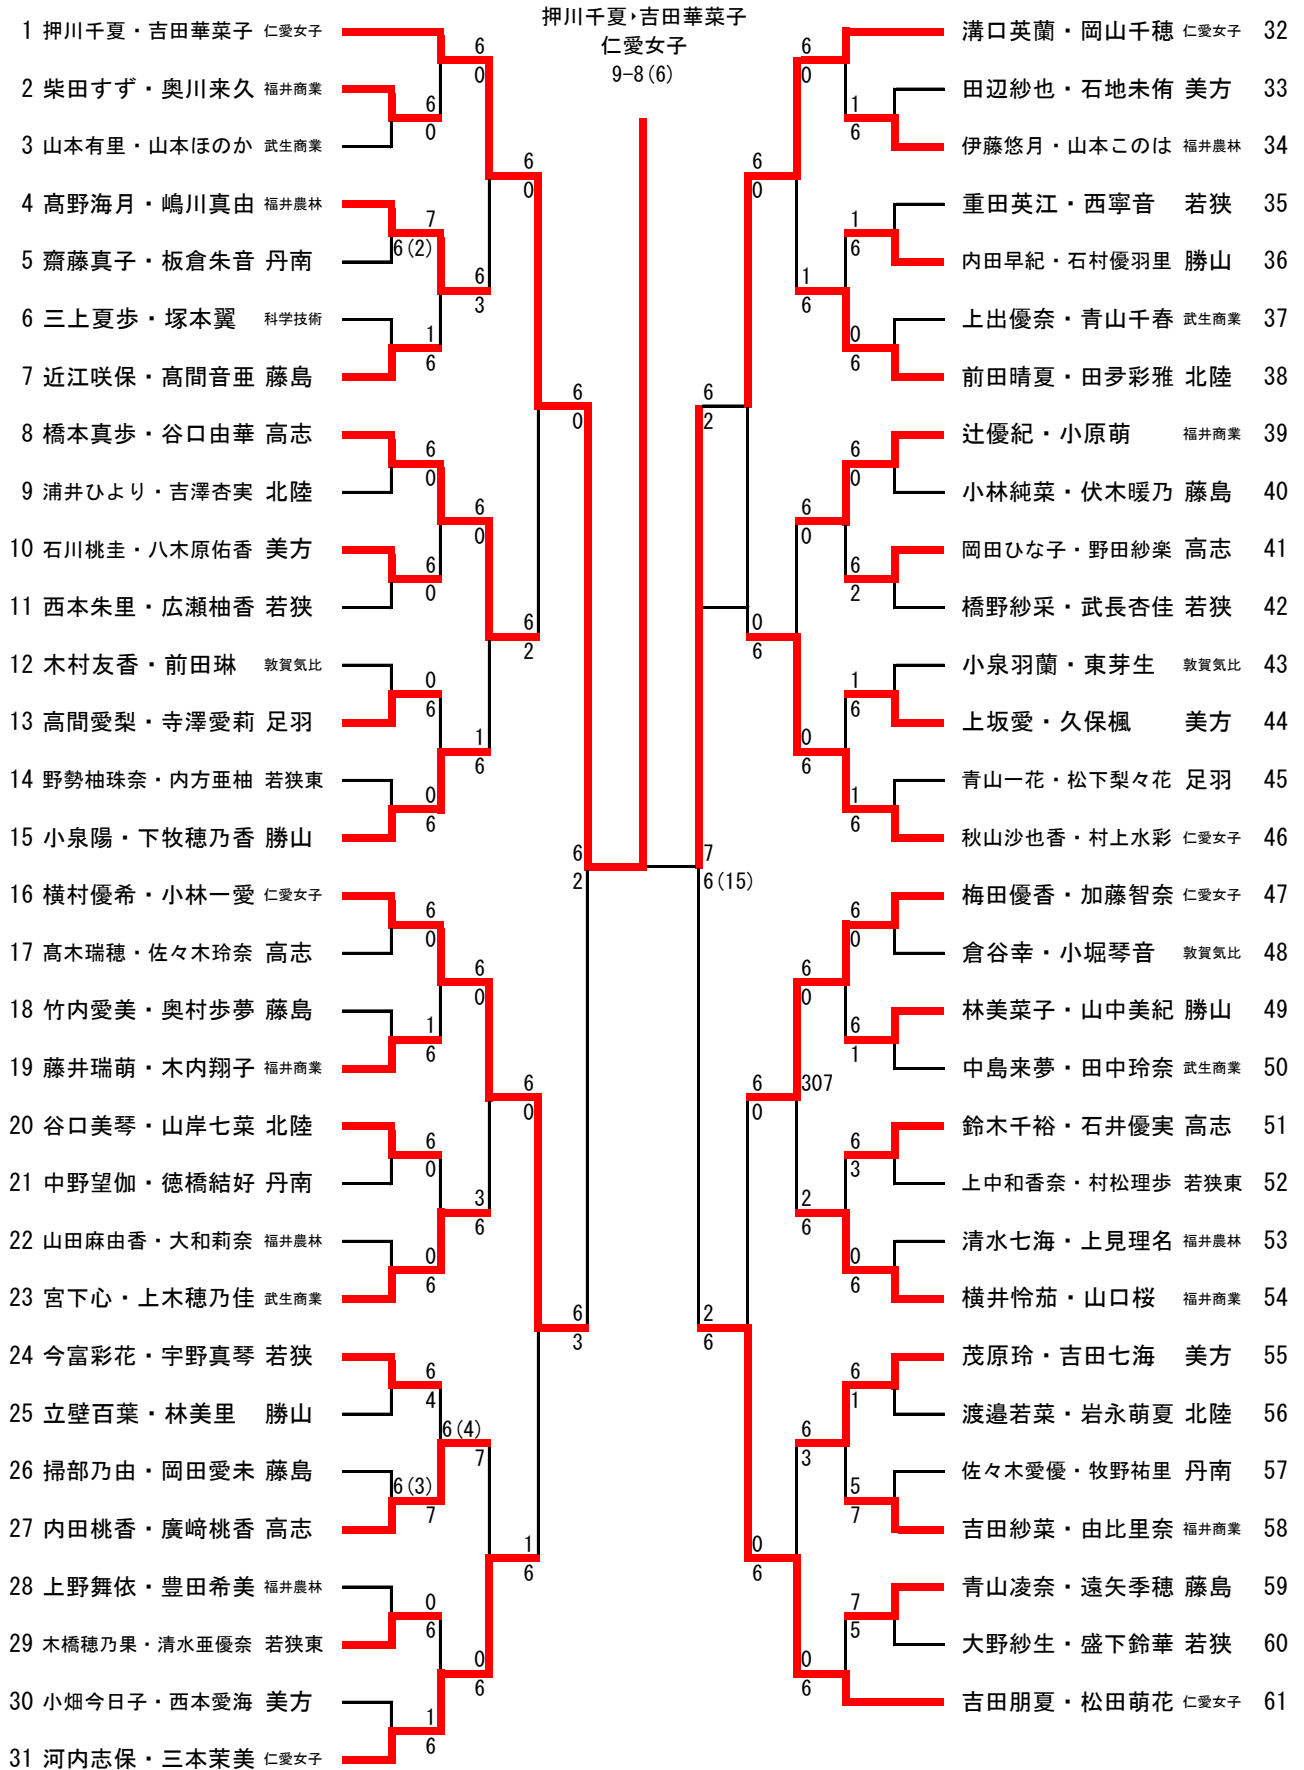

3R4	16	若狭	0-2	北陸	19
D		岩井貴也③ 村田大耀③	0-6		白崎乙夢③ 田島仁成①
S1		大谷将太②	0-6		天崎荘汰③
S2		細野研心③	0-1打切り		山門大輝①

4R1	1	敦賀気比	3-0	藤島	9
D		平石瑛② 中村皓哉③	6-1		橋本直樹② 山本勇斗①
S1		内田涼太郎③	6-2		市橋英典③
S2		片山楓②	6-2		長谷川颯汰①

4R2	10	福井工専	0-2	北陸	19
D		下村成輝① 藤田陽依路③	3-5打切り		白崎乙夢③ 田島仁成①
S1		内田大智③	2-6		天崎荘汰③
S2		雨森正修②	0-6		山門大輝①

3位決定戦

1 内田涼太郎・片山楓 敦賀気比	6 2
48 白崎乙夢・加藤弘寛 北陸	2

女子ダブルス

3位決定戦

男子シングルス

1 天崎荘汰 北陸	6-0	天崎荘汰 北陸 8-6	6-0	平石瑛 敦賀気比 50
2 宮川楓雅 藤島	6-2		6-2	荒谷満彦 科学技術 51
3 岩田一夢 若狭	6-0		6-2	佐々木大誓 福井商業 52
4 山田隼輝 坂井	4-0		3-6	小島竜輔 足羽 53
5 山崎幹太 羽水	0-2		7-6	三浦銀星 福井農林 54
6 内山雄大 武生工業	1-0		5-7	細野研心 若狭 55
7 雨森正修 福井高専	6-0		4-6	坂東陸 武生工業 56
8 山口彪真 足羽	3-6		6-6	柳原柊也 勝山 57
9 島田和弥 大野	6-0		1-6	石田恭也 大野 58
10 吉村光生 丹南	0-0		4-6	牧田涼陽 坂井 59
11 天谷孝仁 高志	0-0		2-6	濱谷優介 啓新 60
12 杉本勇人 科学技術	0-1		6-0	市橋英典 藤島 61
13 石塚遼河 勝山	6-0		6-0	小林孝多 敦賀気比 62
14 伊藤空央 敦賀気比	6-0		5-7	山本勇斗 藤島 63
15 野阪泰正 啓新	6(4)-7		6-0	森川凱都 福井高専 64
16 村田大耀 若狭	6-0		0-6	荒井拓真 丹南 65
17 前川幸範 勝山	6-4		1-6	岡芳宏 啓新 66
18 山根木貫介 科学技術	4-6		6-0	大西悠生 羽水 67
19 前田大智 福井商業	4-4		4-6	大南智輝 敦賀工業 68
20 西島大成 武生商業	2-0		2-6	岩井貴也 若狭 69
21 田中慧音 敦賀工業	1-0		6-1	荒川颯志 足羽 70
22 長谷川颯汰 藤島	6-0		6-2	森田嵩史 高志 71
23 岩田裕希 福井農林	6-2		1-6	街道勇介 武生商業 72
24 田中柊成 丹南	2-0		6-0	白崎乙夢 北陸 73
25 森下桐衣 北陸	6-0	8-3	2-8	山門大輝 北陸 74
26 中村皓哉 敦賀気比	6-0		6-0	吉岡俊輔 足羽 75
27 柳町俊希 勝山	6-4		6-3	藤澤健斗 羽水 76
28 後藤辰爾 坂井	6-4		6-0	平井淳貴 武生商業 77
29 富田大貴 敦賀工業	2-0		6-2	牧田佳樹 武生工業 78
30 三井隆義 福井商業	0-3		6-0	加藤隆治 丹南 79
31 原嶋祐輔 高志	6-7		7-5	伊阪遥人 啓新 80
32 出雲颯 科学技術	6-3		5-1	伊藤大造 福井農林 81
33 佐々木陸翔 足羽	1-0		6-0	佐々木龍太 福井商業 82
34 伊佐流斗 啓新	0-2		6-2	小嶋樹依 敦賀工業 83
35 幸河辰紀 大野	1-0		0-6	片岡成海 高志 84
36 山内蒔志 武生商業	0-0		6-0	内田大智 福井高専 85
37 松村英俊 敦賀気比	6-0		1-6	大谷将太 若狭 86
38 佐々木真生 坂井	6-2		6-2	近藤輝暉 羽水 87
39 星野雄大 武生工業	5-7		6-6	落合秀登 勝山 88
40 小林功明 高志	7-1		2-6	木原拓海 武生商業 89
41 角野侑平 福井商業	0-0		6-6	下村成輝 福井高専 90
42 田島仁成 北陸	6-0		6-1	尾崎宇哉 大野 91
43 櫛部海斗 福井農林	6-0		6-6	杉本麻人 科学技術 92
44 橋本直樹 藤島	6-0		1-3	清水直輝 福井農林 93
45 前田陽祐 羽水	6-2		6-0	長谷川智泰 坂井 94
46 澤田優作 丹南	2-0		6-1	藤本剣斗 敦賀工業 95
47 中嶋風人 大野	3-0		0-6	塚田光希 武生工業 96
48 吉川航平 福井高専	0-1		6-0	内田涼太郎 敦賀気比 97
49 片山楓 敦賀気比	6-4			
50 平石瑛 敦賀気比	4-6			