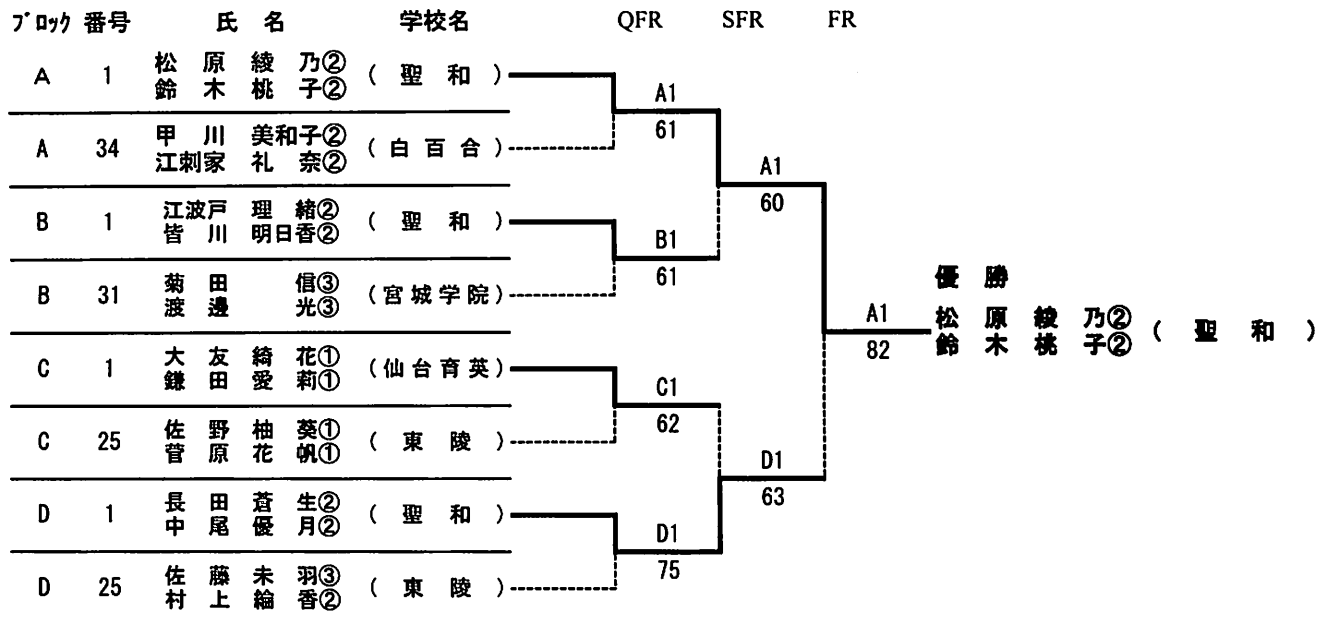

<女子ダブルス：準々決勝～決勝>