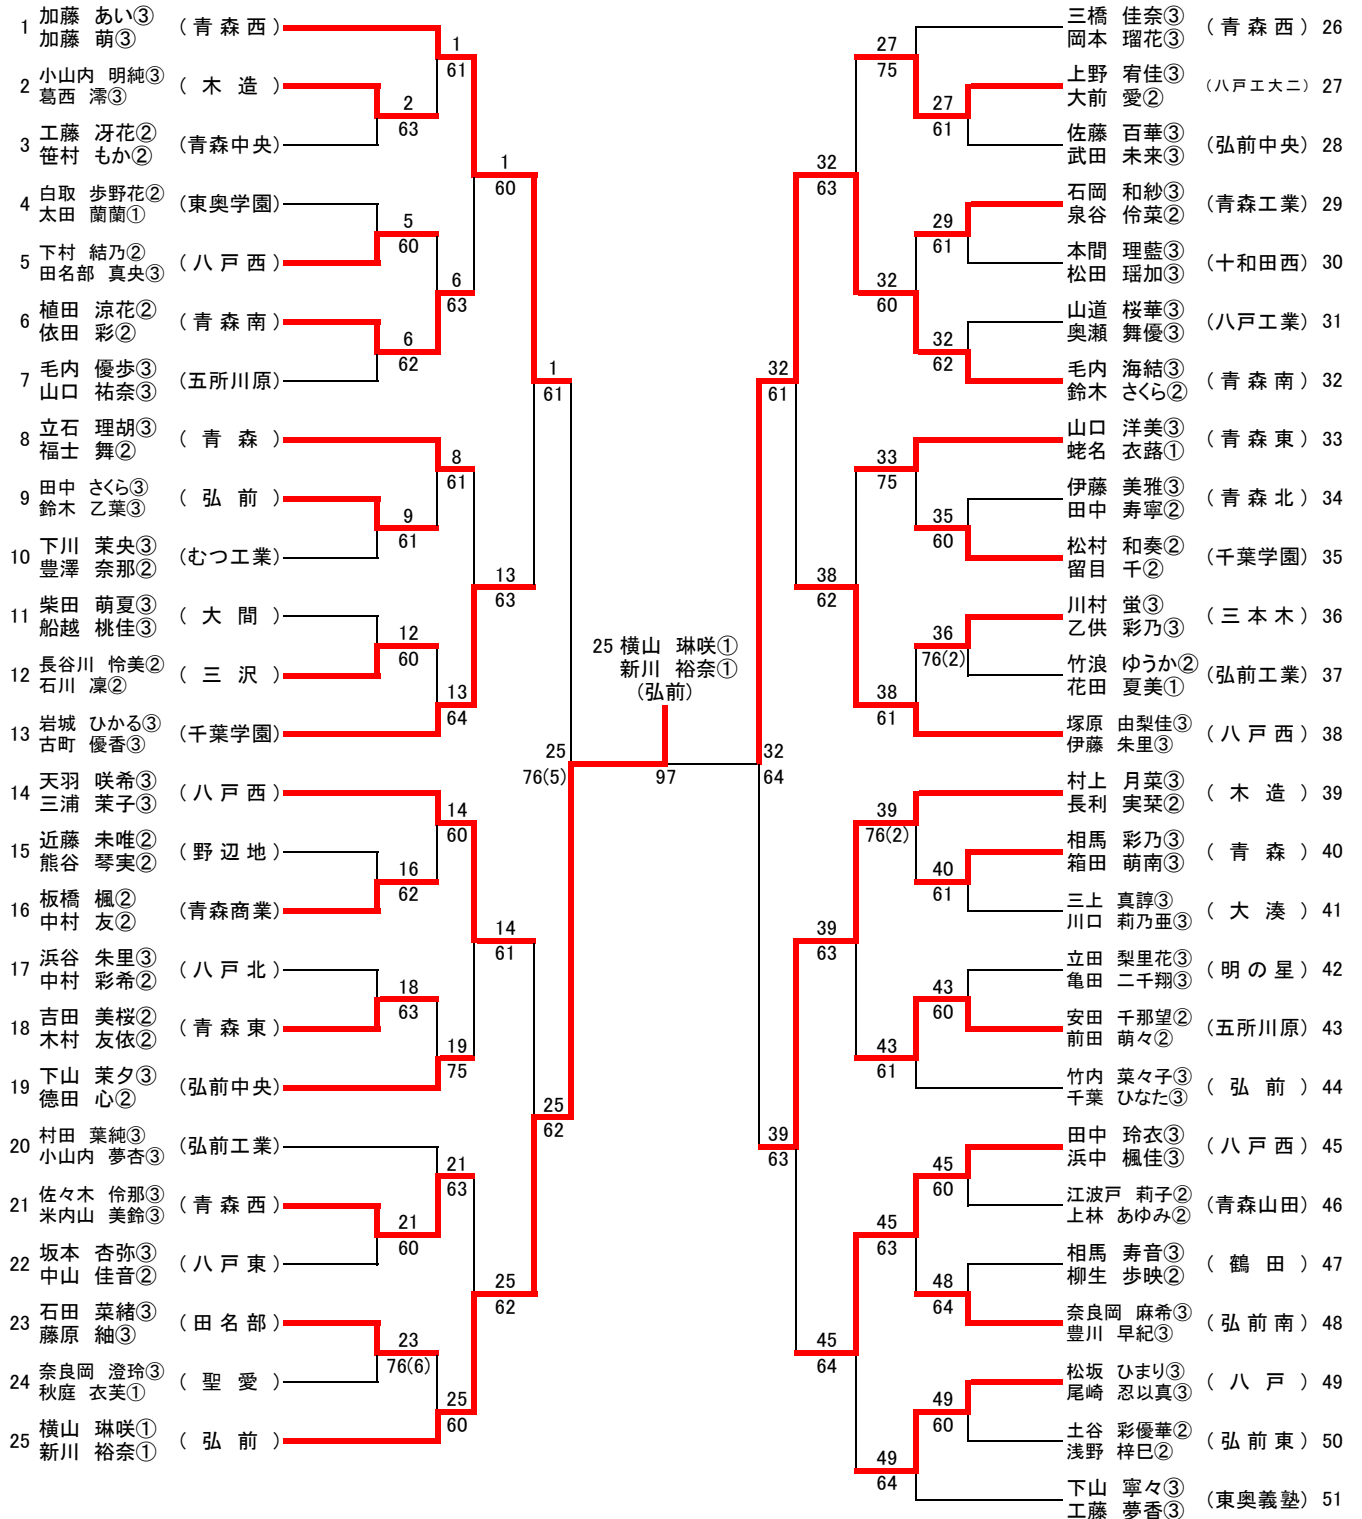

平成30年度第71回青森県高等学校総合体育大会テニス競技

平成 30年 6月 1日(金)～ 4日(月)
青森市 新青森県総合運動公園テニスコート

女子ダブルス

第1位 横山琳咲①新川裕奈①(弘前)

第2位 毛内海結③鈴木さくら②(青森南)

第3位 加藤あい③加藤萌③(青森西)

第3位 村上月菜③長利実菜②(木造)