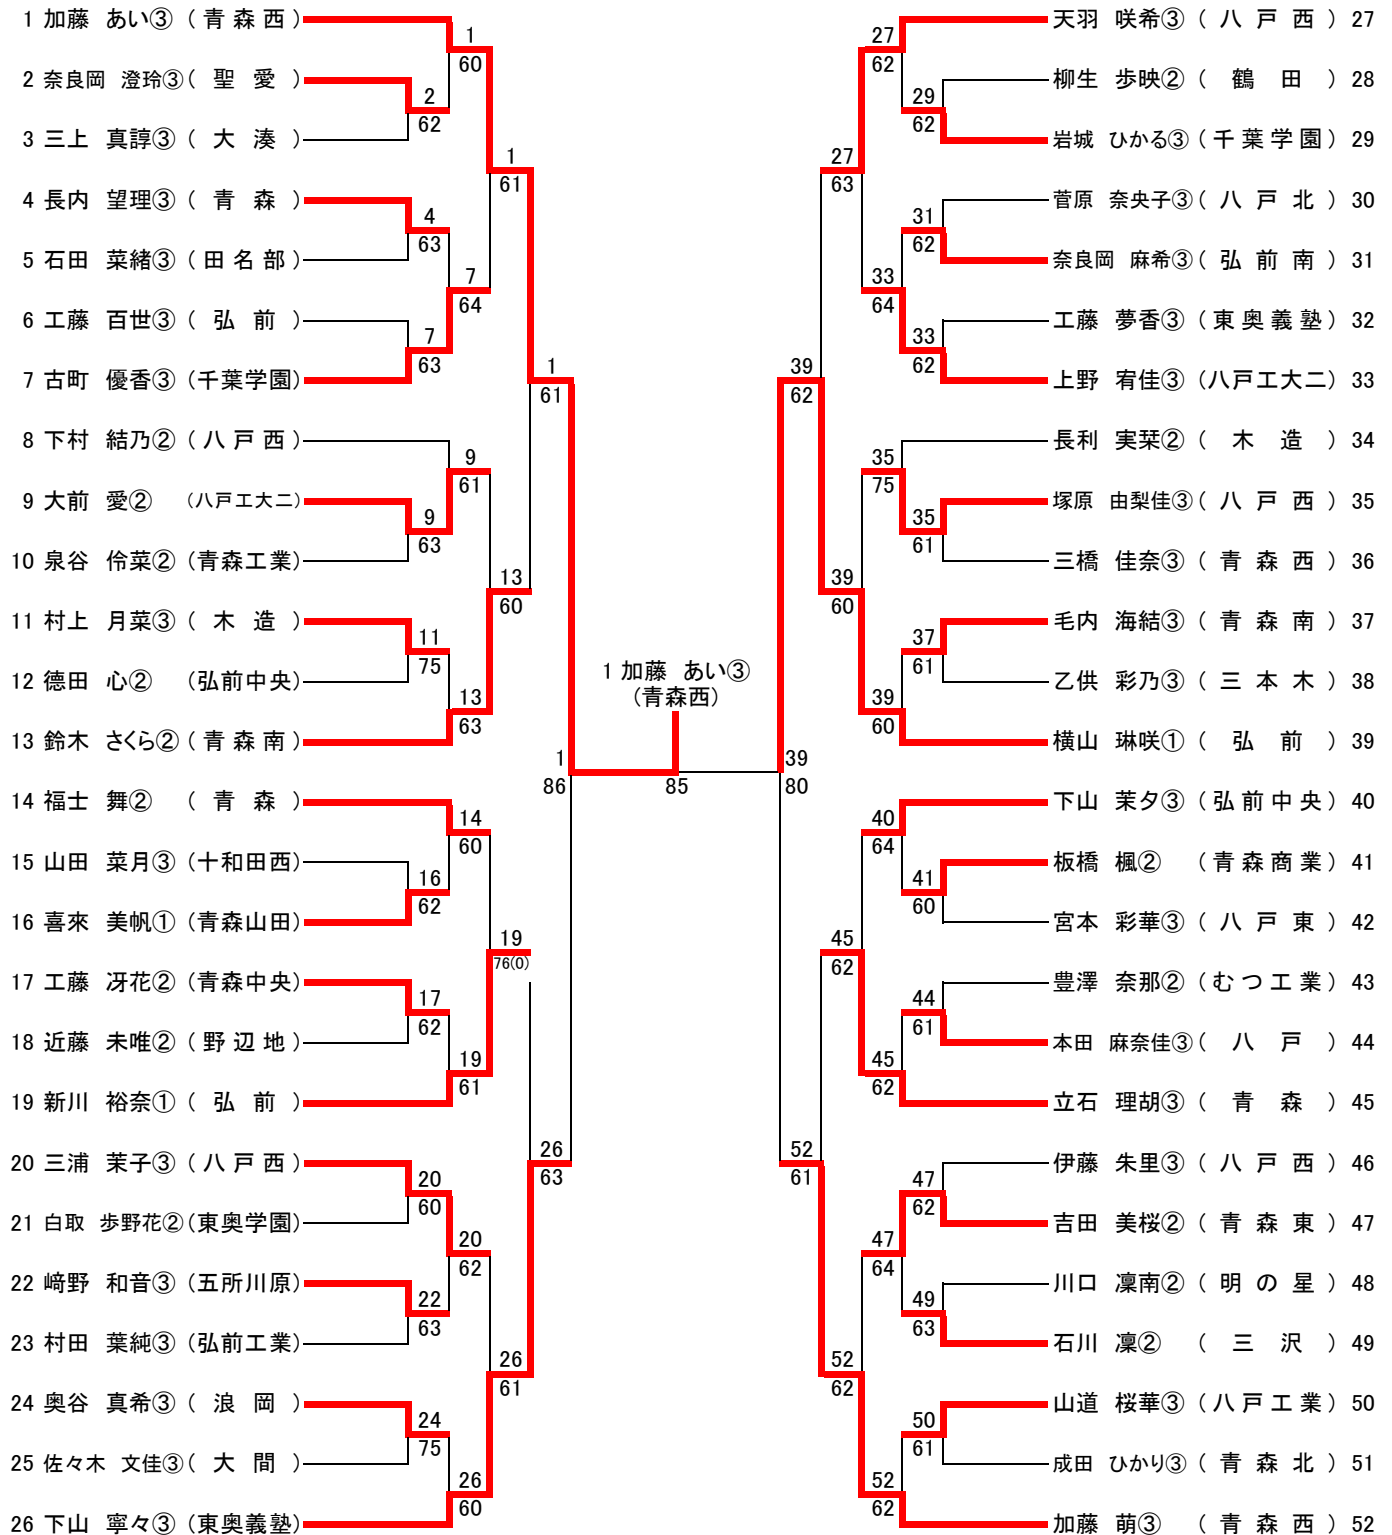

平成30年度第71回青森県高等学校総合体育大会テニス競技

平成 30年 6月 3日(日)～ 4日(月)

青森市 新青森県総合運動公園テニスコート

女子シングルス

3位決定戦

第1位 加藤あい③(青森西)

第2位 横山琳咲①(弘前)

第3位 下山寧々③(東奥義塾)

第3位 加藤萌③(青森西)

第2代表決定戦