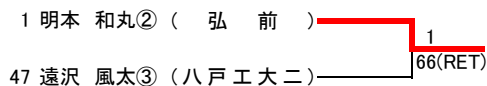

第1位 佐々木俊輔③(八戸西)

第2位 柴田将貴③(弘前工業)

第3位 明本和丸②(弘前)

第3位 遠沢風太③(八戸工大二)

3位決定戦