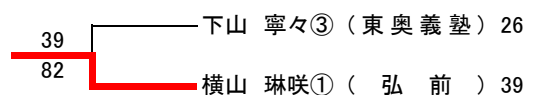

平成30年度第71回青森県高等学校総合体育大会テニス競技

平成 30年 6月 3日(日)～ 4日(月)

青森市 新青森県総合運動公園テニスコート

女子シングルス

3位決定戦

第1位 加藤あい③(青森西)

第2位 横山琳咲①(弘前)

第3位 下山寧々③(東奥義塾)

第3位 加藤萌③(青森西)

第2代表決定戦