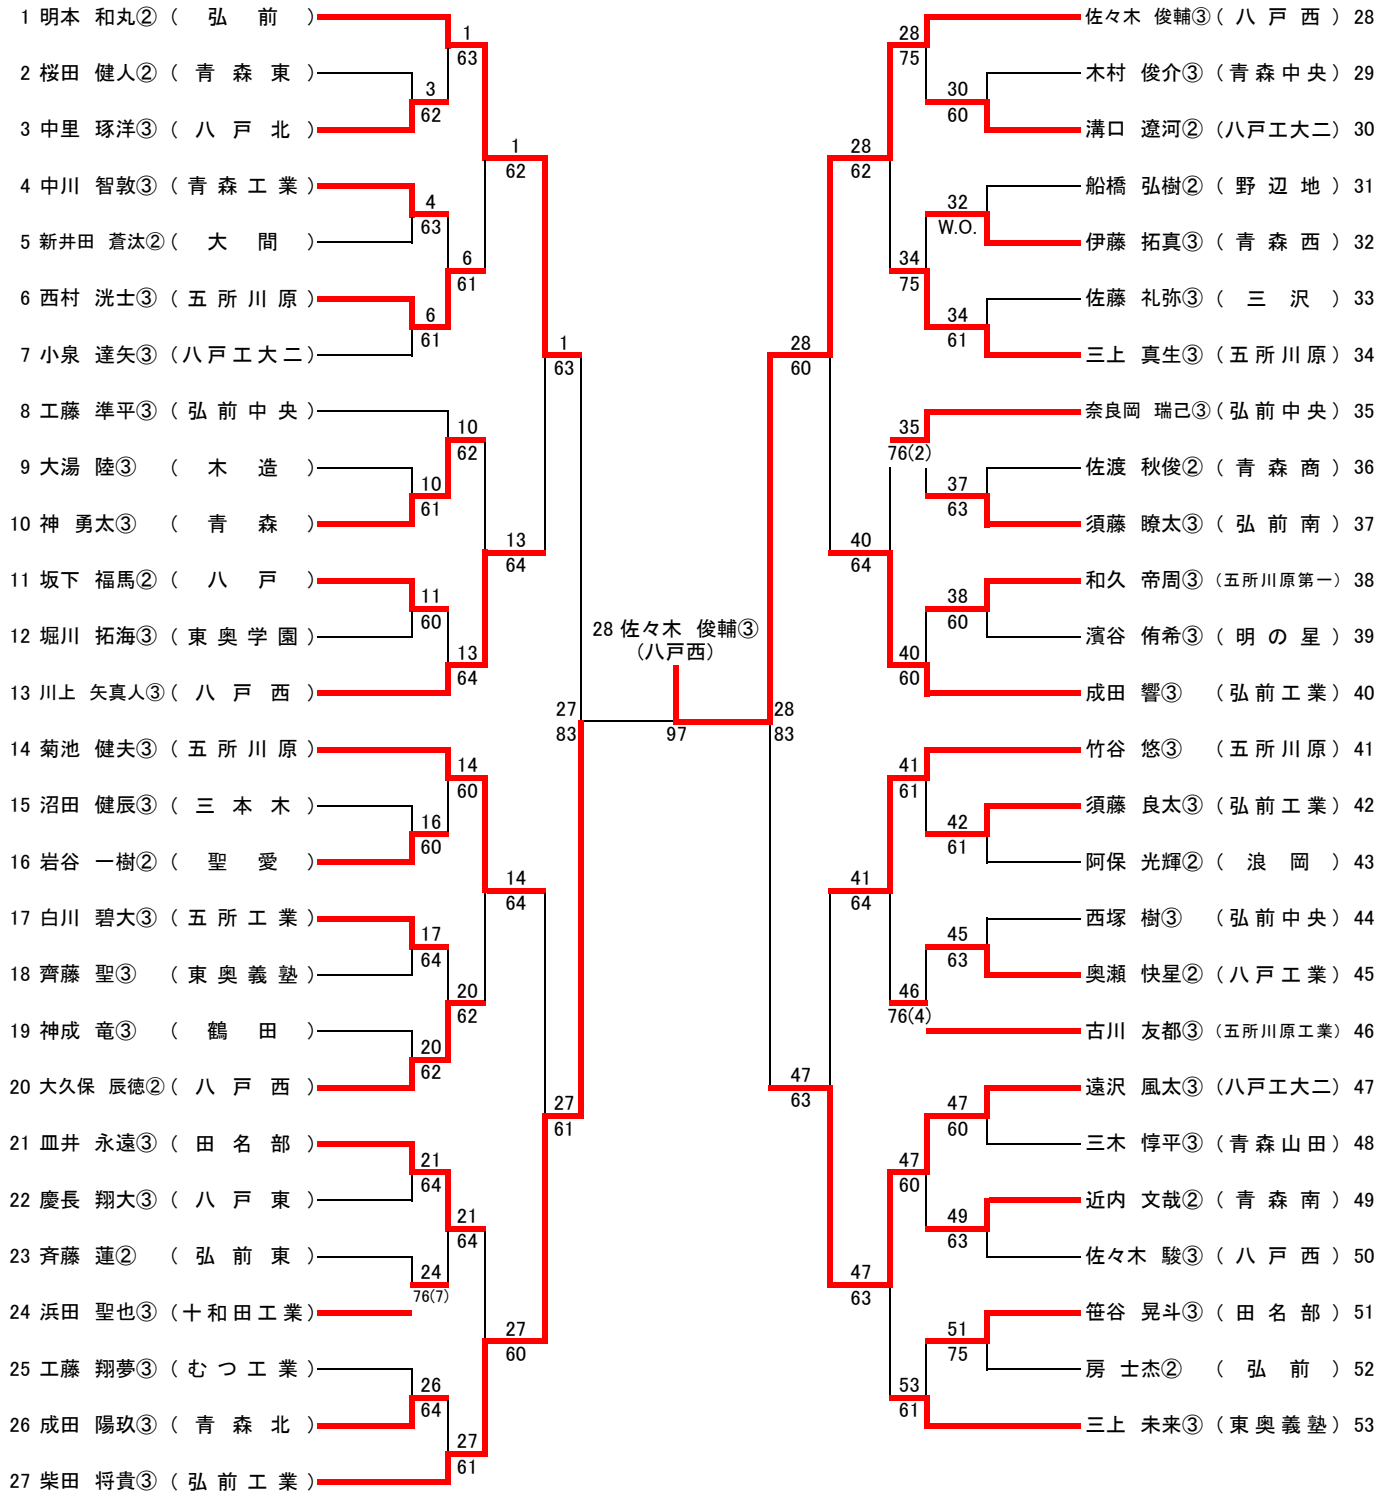

平成30年度第71回青森県高等学校総合体育大会テニス競技

平成 30年 6月 3日(日)～ 4日(月)
青森市 新青森県総合運動公園テニスコート

男子シングルス

第1位 佐々木俊輔③(八戸西)

第2位 柴田将貴③(弘前工業)

第3位 明本和丸②(弘前)

第3位 遠沢風太③(八戸工大二)

3位決定戦