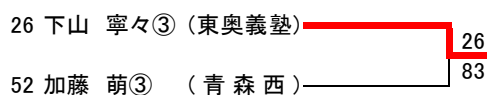

第3位 菊池健夫③/竹谷悠③(五所川原)

第3位 岡野有真③/西村洸士③(五所川原)

平成30年度第71回青森県高等学校総合体育大会テニス競技

平成 30年 6月 3日(日)～ 4日(月)

青森市 新青森県総合運動公園テニスコート

女子シングルス

3位決定戦

第1位 加藤あい③(青森西)