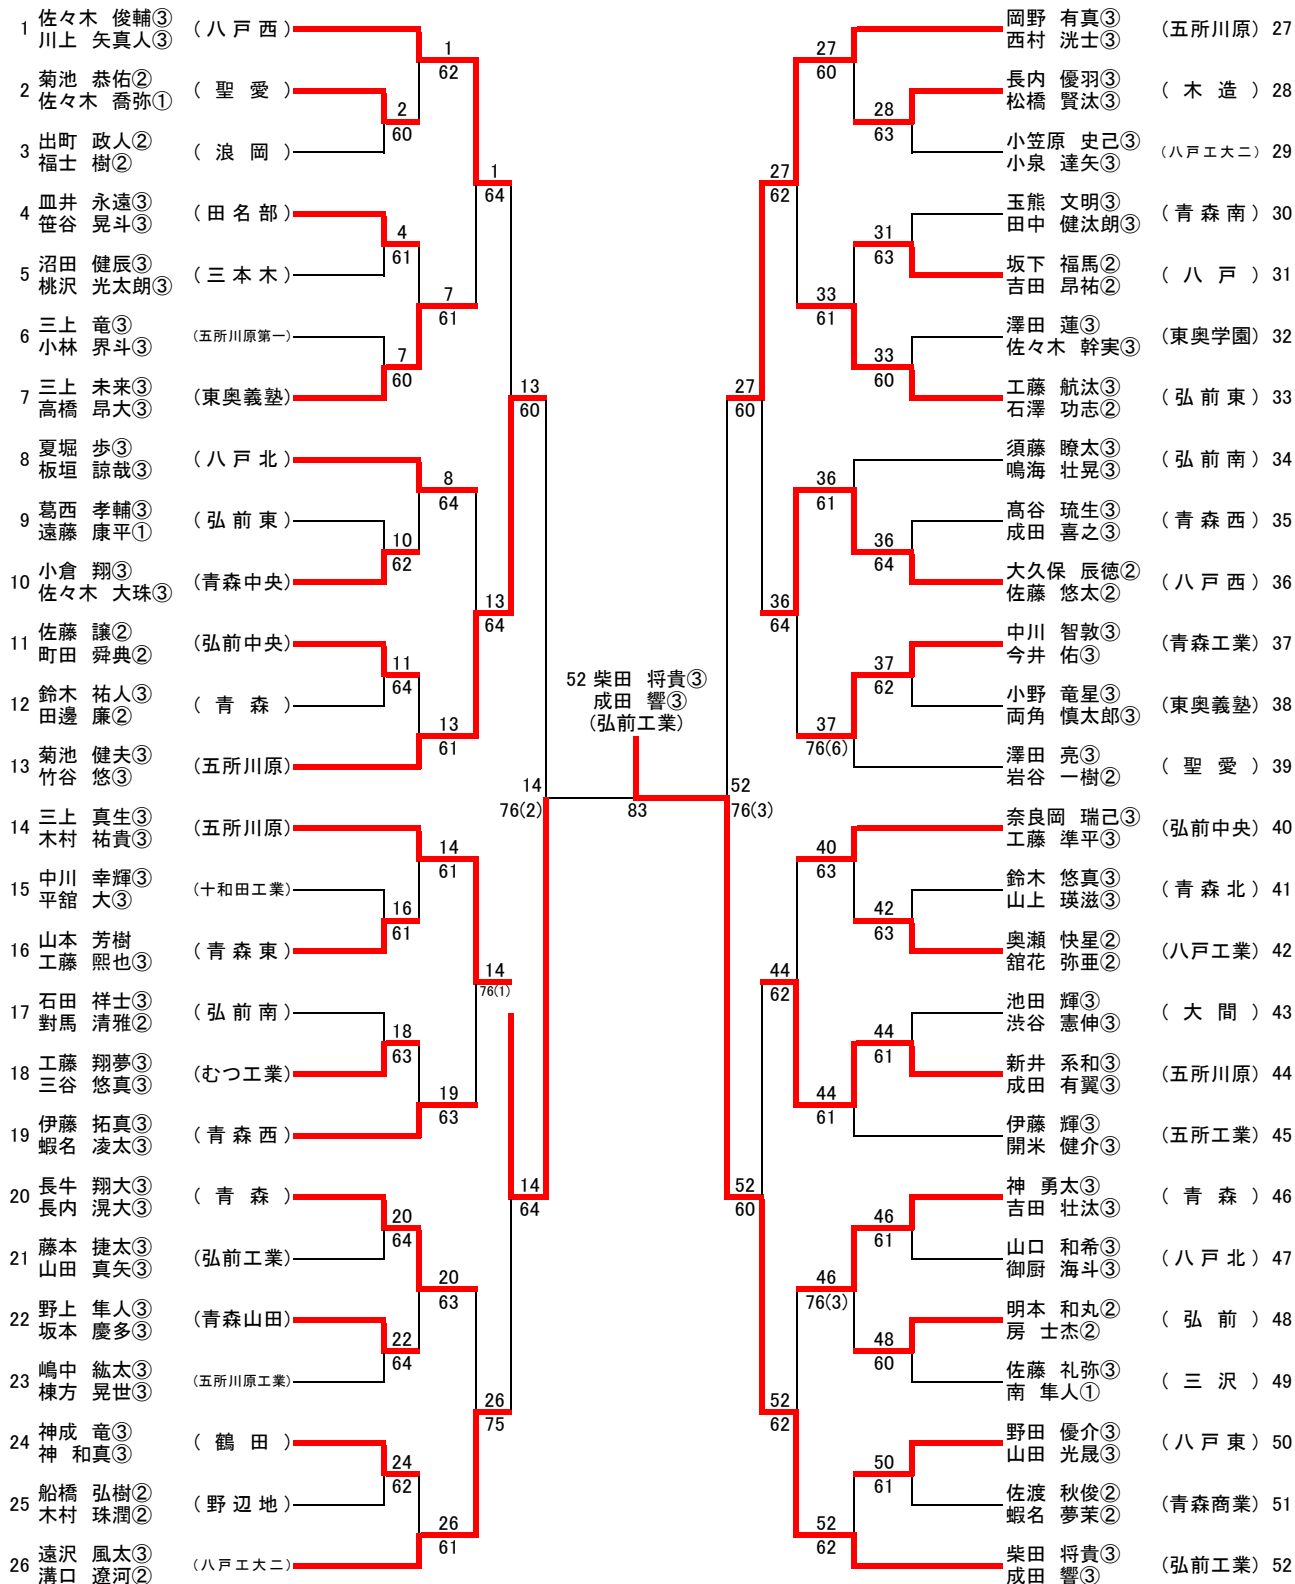

第3位 明本和丸②(弘前)

第3位 遠沢風太③(八戸工大二)

3位決定戦

平成30年度第71回青森県高等学校総合体育大会テニス競技

平成 30年 6月 1日(金)～ 4日(月)
青森市 新青森県総合運動公園テニスコート

男子ダブルス

第1位 柴田将贵③/成田響③(弘前工業)

第2位 三上真生③/木村祐貴③(五所川原)