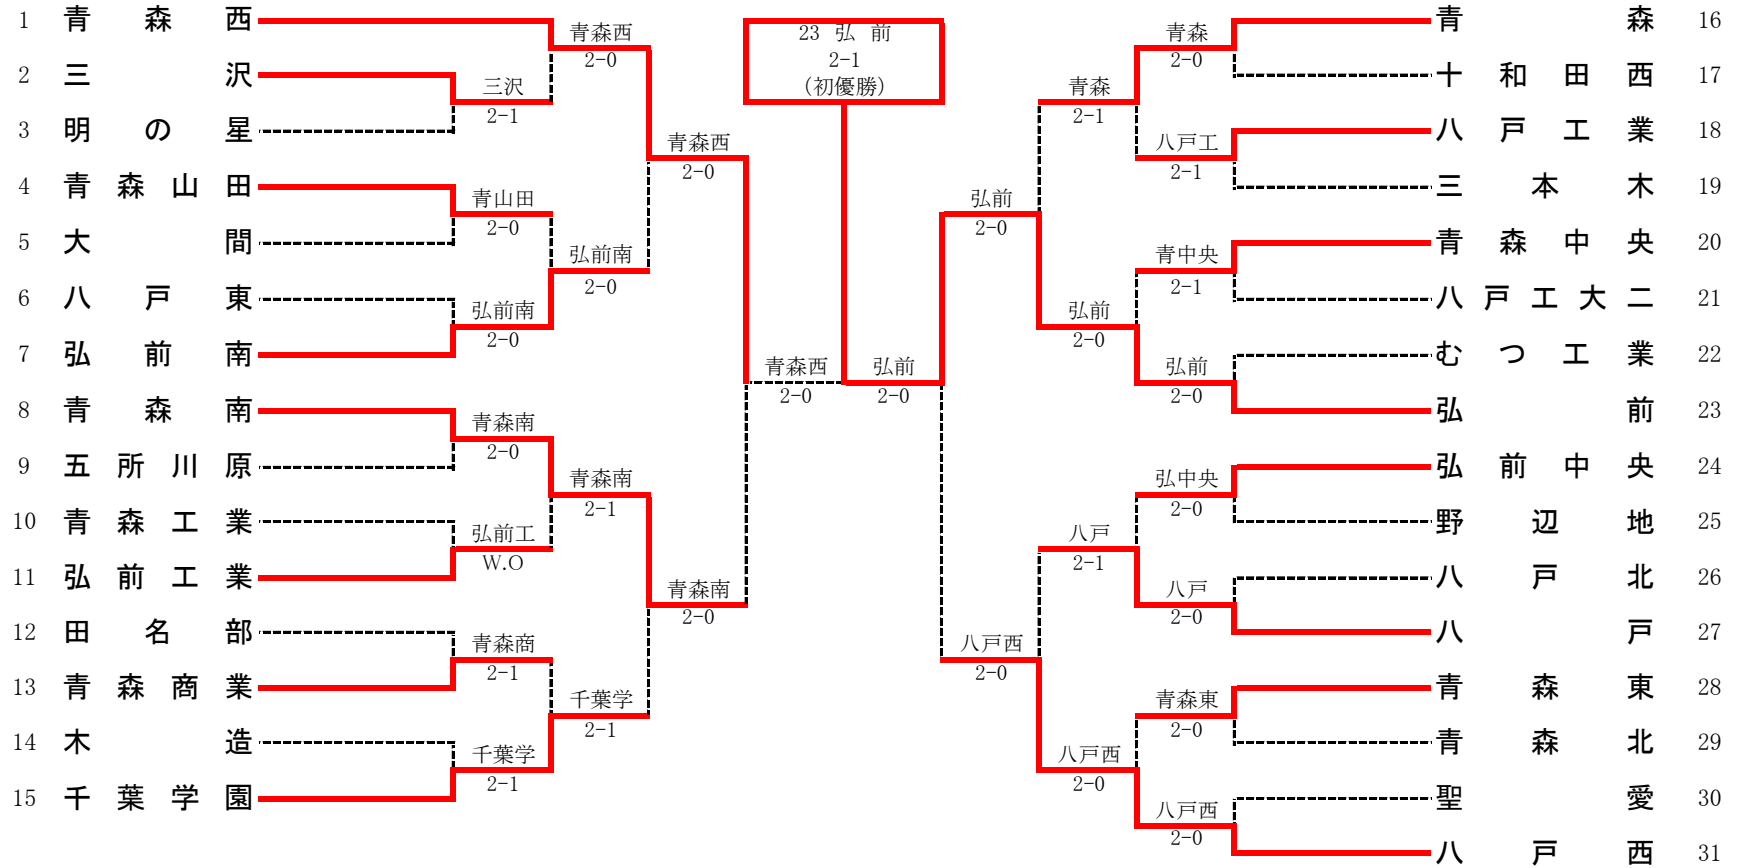

平成30年度第71回青森県高等学校総合体育大会テニス競技 女子団体

平成 30年 6月 1日(金)～ 4日(月)
青森市 新青森県総合運動公園テニスコート