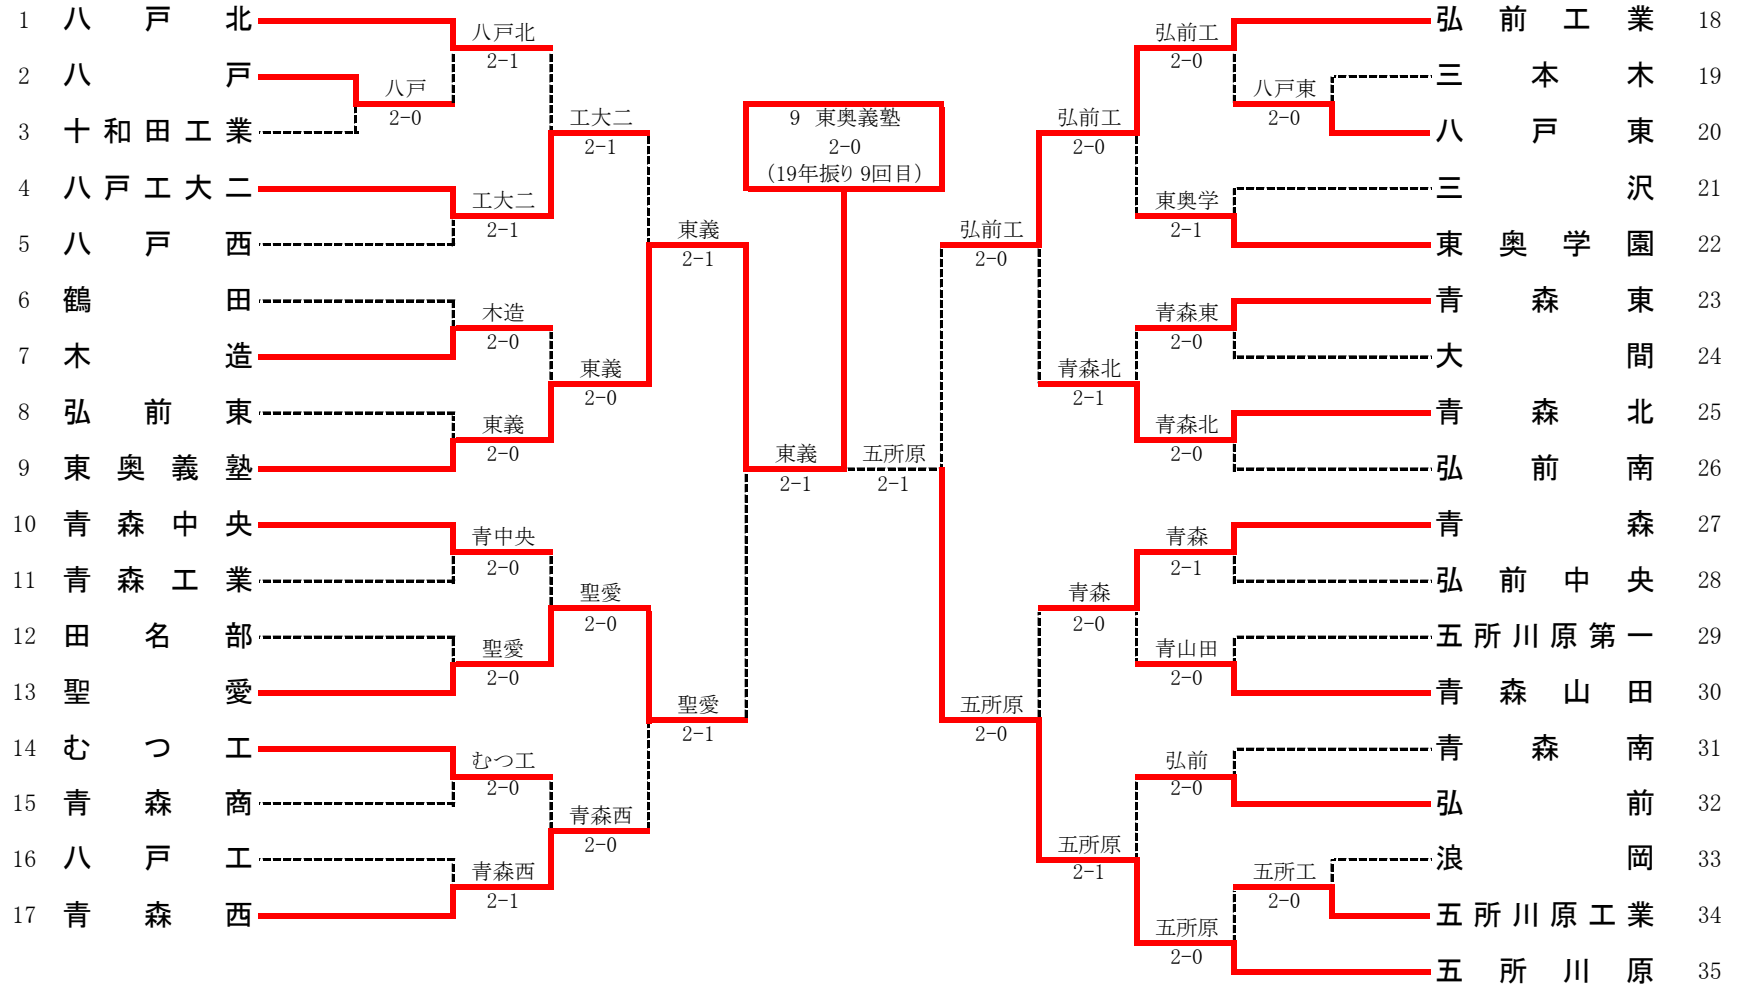

平成30年度第71回青森県高等学校総合体育大会テニス競技 男子団体

平成 30年 6月 1日(金) ~ 4日(月)
 青森市 新青森県総合運動公園テニスコート

1R1	2	八戸	2-0	十和工	3
D		吉田 昂祐② 小松 元彦③	75	中川 幸輝③ 宮本 学③	
S1		坂下 福馬②	61	浜田 聖也③	
S2		長根 悠介③		佐々木 涼③	

1R2	20	八戸東	2-0	三本木	19
D		野田 優介③ 山田 光晟③	64	工藤 祐輝② 折茂 勇斗②	
S1		慶長 翔太③	60	桃沢光太郎③	
S2		小清水啓人③		沼田 健辰③	