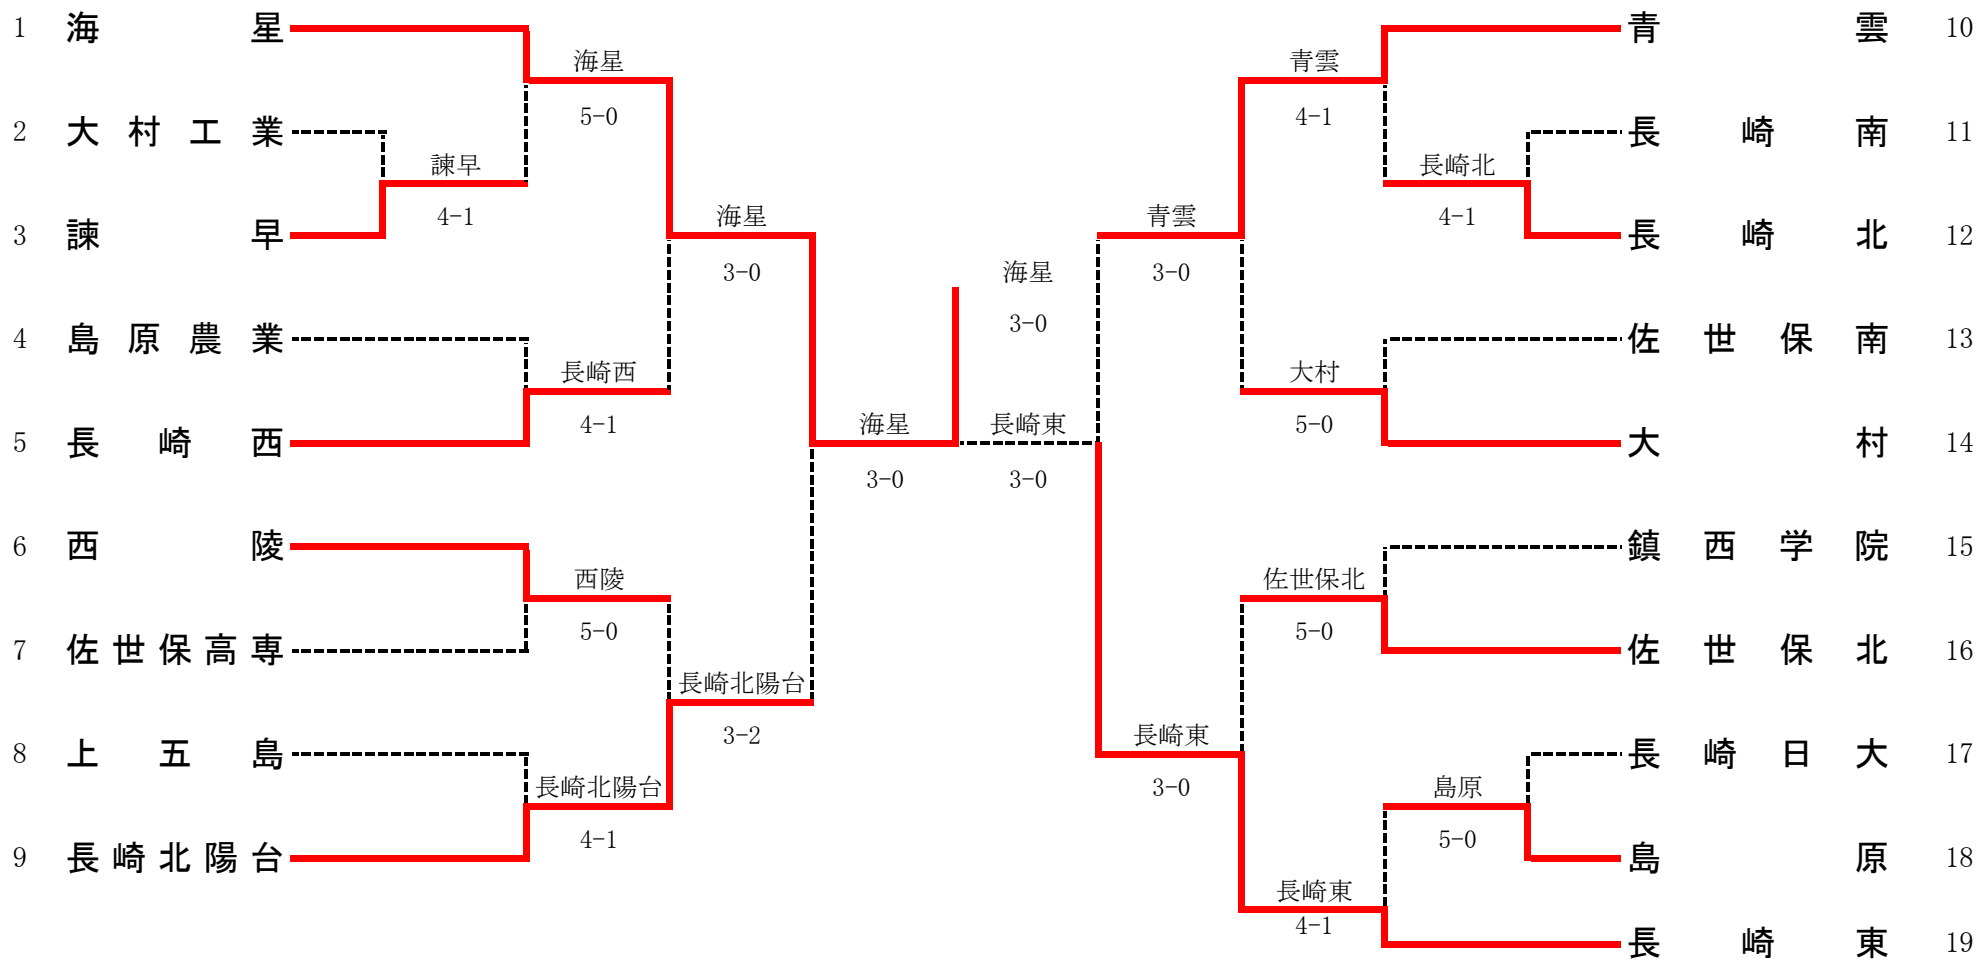

# 平成29年度 第40回全国高等学校選抜テニス長崎県大会 男子団体

<b>1R1</b>	<b>3</b>	諫早	4-1	大村工業	<b>2</b>
S1		古川 浩幸②	7-6(5)	山口 大輝②	
D1		松本 都貴哉② 山口 拓真①	6-1	福山 凱斗② 田中 聖也②	
S2		伊藤 龍平②	6-3	黒木 勇人②	
D2		宇野 開智① 岡部 龍斗①	1-6	榮岩 蓮② 河内 涼雅②	
S3		清水 一理②	6-2	森本 輝星②	

<b>1R2</b>	<b>12</b>	長崎北	4-1	長崎南	<b>11</b>
S1		山下 朋也②	6-3	小佐々 太輝②	
D1		濱崎 恭介② 牧 海成②	2-6	峯 拓海② 八塚 将史①	
S2		吉元 頼良②	6-2	安形 緒斗②	
D2		中馬 飛斗① 西野 光一①	6-2	高橋 悠太① 深江 龍太①	
S3		田中 祐弥①	6-4	飛田 祥輝②	

<b>1R3</b>	<b>18</b>	島原	5-0	長崎日大	<b>17</b>
S1		小林 朋矢②	6-4	井手 堅斗②	
D1		長田 直樹① 岩永 尚明②	6-2	原 浩博② 相川 颯太②	
S2		入江 敦也②	6-0	江添 諒①	
D2		菅藤 拓海① 菅 健士郎②	6-2	松尾 慶大① 梶原 睦矢①	
S3		島田 駿斗①	6-2	文本 匠①	