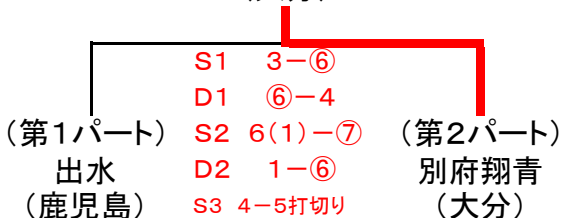

2 海

星(長崎)

福德学院(大分) 4

Bブロック 男子 団体 戦

【予選リーグ】

第1パート	A	B	C	D	勝敗	順位	第2パート	E	F	G	H	勝敗	順位
	出水	早稲田佐賀	熊本北	折尾愛真				長崎北陽台	日向学院	那覇	別府翔青		
出水(鹿)	S1 4-⑥ D1 4-⑥ S2 0-⑥ D2 1-⑥ S3 4-⑥	4-⑥ 4-⑥ 0-⑥ 1-⑥ 4-⑥	⑥-4 ⑥-1 ⑥-3 1-⑥ ⑥-4	2-⑥ 0-⑥ 0-⑥ 0-⑥ ⑥-3	1勝2敗	3	長崎北陽台(長)	S1 ⑥-2 D1 ⑥-4 S2 5-⑦ D2 ⑥-3 S3 ⑥-2	⑥-2 ⑥-4 5-⑦ ⑥-3 ⑥-2	⑥-1 2-⑥ 1-⑥ 3-⑥ 1-⑥	⑥-0 2-⑥ ⑥-4 ⑥-3 4-⑥	2勝1敗	1
早稲田佐賀(佐)	⑥-4 ⑥-4 ⑥-0 ⑥-1 ⑥-4	S1 ⑥-1 D1 3-⑥ S2 ⑥-4 D2 ⑥-4 S3 ⑥-0	⑥-1 3-⑥ ⑥-4 ⑥-4 ⑥-0	4-⑥ 1-⑥ 0-⑥ 1-⑥ 0-⑥	2勝1敗	2	日向学院(宮)	2-⑥ 4-⑥ ⑦-5 3-⑥ 2-⑥	S1 ⑦-5 D1 4-⑥ S2 ⑥-3 D2 1-⑥ S3 ⑥-1	⑦-5 4-⑥ ⑥-3 1-⑥ ⑥-1	⑥-4 1-⑥ ⑥-2 1-⑥ ⑥-4	2勝1敗	2
熊本北(熊)	4-⑥ 1-⑥ 3-⑥ ⑥-1 4-⑥	1-⑥ ⑥-3 4-⑥ 4-⑥ 0-⑥	S1 ⑥-1 D1 3-⑥ S2 ⑥-4 D2 ⑥-4 S3 ⑥-0	2-⑥ 1-⑥ 2-⑥ 1-⑥ 0-⑥	3敗	4	那覇(沖)	1-⑥ ⑥-2 ⑥-1 ⑥-3 ⑥-1	5-⑦ ⑥-4 3-⑥ ⑥-1 1-⑥	S1 2-⑥ D1 1-⑥ S2 1-⑥ D2 2-⑥ S3 5-⑦	2-⑥ 1-⑥ 1-⑥ 2-⑥ 5-⑦	1勝2敗	4
折尾愛真(福)	⑥-2 ⑥-0 ⑥-0 ⑥-0 3-⑥	⑥-4 ⑥-1 ⑥-0 ⑥-1 ⑥-0	⑥-2 ⑥-1 ⑥-2 ⑥-1 ⑥-0	S1 ⑥-2 D1 ⑥-4 S2 6(1)-⑦ D2 1-⑥ S3 4-5打切り	3勝	1	別府翔青(大)	0-⑥ ⑥-2 4-⑥ 3-⑥ ⑥-4	4-⑥ ⑥-1 2-⑥ ⑥-1 4-⑥	⑥-2 ⑥-1 ⑥-1 ⑥-2 ⑦-5	S1 ⑥-2 D1 ⑥-1 S2 ⑥-1 D2 ⑥-2 S3 ⑦-5	1勝2敗	3

【1位決定戦[各パート1位]

優勝
折尾愛真
(福岡)

【3位決定戦[各パート2位]

3位
早稲田佐賀
(佐賀)

【5位決定戦[各パート3位]

5位
別府青翔
(大分)

【7位決定戦[各パート4位]

7位
那覇
(沖縄)