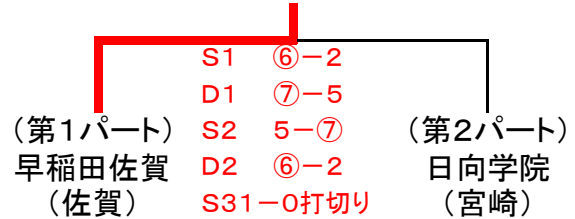

【3位決定戦[各パート2位]

3位
早稲田佐賀
(佐賀)