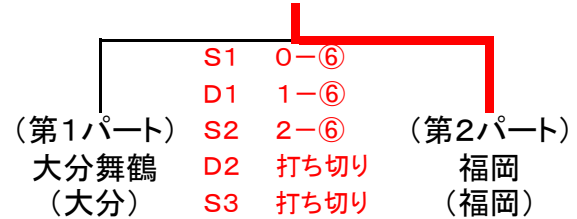

【3位決定戦[各パート2位]

3位
福岡
(福岡)