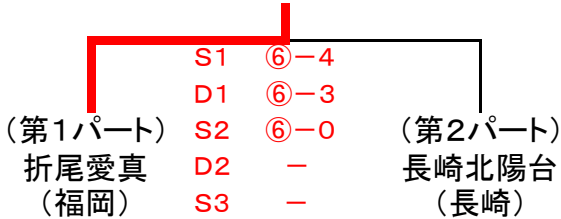

Bブロック 男子 団体 戦

【予選リーグ】

第1パート	A	B	C	D	勝敗	順位	第2パート	E	F	G	H	勝敗	順位
	出水	早稲田佐賀	熊本北	折尾愛真				長崎北陽台	日向学院	那覇	別府翔青		
出水(鹿)	S1 4-⑥ D1 4-⑥ S2 0-⑥ D2 1-⑥ S3 4-⑥	4-⑥ 4-⑥ 0-⑥ 1-⑥ 4-⑥	⑥-4 ⑥-1 ⑥-3 1-⑥ ⑥-4	2-⑥ 0-⑥ 0-⑥ 0-⑥ ⑥-3	1勝2敗	3	長崎北陽台(長)	S1 ⑥-2 D1 ⑥-4 S2 5-⑦ D2 ⑥-3 S3 ⑥-2	⑥-2 ⑥-4 5-⑦ ⑥-3 ⑥-2	⑥-1 2-⑥ 1-⑥ 3-⑥ 1-⑥	⑥-0 2-⑥ ⑥-4 ⑥-3 4-⑥	2勝1敗	1
早稲田佐賀(佐)	⑥-4 ⑥-4 ⑥-0 ⑥-1 ⑥-4	S1 ⑥-1 D1 3-⑥ S2 ⑥-4 D2 ⑥-4 S3 ⑥-0	⑥-1 3-⑥ ⑥-4 ⑥-4 ⑥-0	4-⑥ 1-⑥ 0-⑥ 1-⑥ 0-⑥	2勝1敗	2	日向学院(宮)	2-⑥ 4-⑥ ⑦-5 3-⑥ 2-⑥	S1 ⑦-5 D1 4-⑥ S2 ⑥-3 D2 1-⑥ S3 ⑥-1	⑦-5 4-⑥ ⑥-3 1-⑥ ⑥-1	⑥-4 1-⑥ ⑥-2 1-⑥ ⑥-4	2勝1敗	2
熊本北(熊)	4-⑥ 1-⑥ 3-⑥ ⑥-1 4-⑥	1-⑥ ⑥-3 4-⑥ 4-⑥ 0-⑥	S1 ⑥-1 D1 3-⑥ S2 ⑥-4 D2 ⑥-4 S3 ⑥-0	2-⑥ 1-⑥ 2-⑥ 1-⑥ 0-⑥	3敗	4	那覇(沖)	1-⑥ ⑥-2 ⑥-1 ⑥-3 ⑥-1	5-⑦ ⑥-4 3-⑥ ⑥-1 1-⑥	S1 2-⑥ D1 1-⑥ S2 1-⑥ D2 2-⑥ S3 5-⑦	2-⑥ 1-⑥ 1-⑥ 2-⑥ 5-⑦	1勝2敗	4
折尾愛真(福)	⑥-2 ⑥-0 ⑥-0 ⑥-0 3-⑥	⑥-4 ⑥-1 ⑥-0 ⑥-1 ⑥-0	⑥-2 ⑥-1 ⑥-2 ⑥-1 ⑥-0	S1 ⑥-2 D1 ⑥-4 S2 6(1)-⑦ D2 1-⑥ S3 4-5打切り	3勝	1	別府翔青(大)	0-⑥ ⑥-2 4-⑥ 3-⑥ ⑥-4	4-⑥ ⑥-1 2-⑥ ⑥-1 4-⑥	⑥-2 ⑥-1 ⑥-1 ⑥-2 ⑦-5	S1 ⑥-2 D1 ⑥-1 S2 ⑥-1 D2 ⑥-2 S3 ⑦-5	1勝2敗	3

【1位決定戦[各パート1位]

優勝
折尾愛真
(福岡)