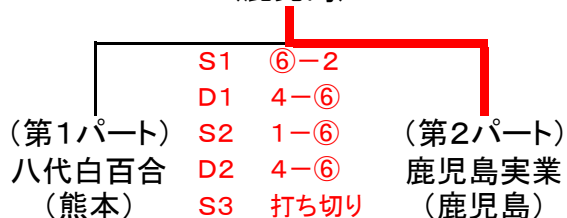

【1位決定戦[各パート1位]

優勝
向陽
(長崎)

【3位決定戦[各パート2位]

3位
福岡
(福岡)

【5位決定戦[各パート3位]

5位
鹿児島実業
(鹿児島)

【7位決定戦[各パート4位]

7位
唐津南
(佐賀)