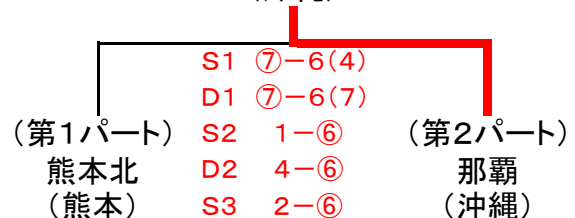

2 海

星(長崎)

福德学院(大分) 4

Bブロック 男子 団体 戦

【予選リーグ】

第1パート	A	B	C	D	勝敗	順位	第2パート	E	F	G	H	勝敗	順位
	出水	早稲田佐賀	熊本北	折尾愛真				長崎北陽台	日向学院	那覇	別府翔青		
出水(鹿)	S1 4-⑥ D1 4-⑥ S2 0-⑥ D2 1-⑥ S3 4-⑥	4-⑥ 4-⑥ 0-⑥ 1-⑥ 4-⑥	⑥-4 ⑥-1 ⑥-3 1-⑥ ⑥-4	2-⑥ 0-⑥ 0-⑥ 0-⑥ ⑥-3	1勝2敗	3	長崎北陽台(長)	S1 ⑥-2 D1 ⑥-4 S2 5-⑦ D2 ⑥-3 S3 ⑥-2	⑥-2 ⑥-4 5-⑦ ⑥-3 ⑥-2	⑥-1 2-⑥ 1-⑥ 3-⑥ 1-⑥	⑥-0 2-⑥ ⑥-4 ⑥-3 4-⑥	2勝1敗	1
早稲田佐賀(佐)	⑥-4 ⑥-4 ⑥-0 ⑥-1 ⑥-4	S1 ⑥-1 D1 3-⑥ S2 ⑥-4 D2 ⑥-4 S3 ⑥-0	⑥-1 3-⑥ ⑥-4 ⑥-4 ⑥-0	4-⑥ 1-⑥ 0-⑥ 1-⑥ 0-⑥	2勝1敗	2	日向学院(宮)	2-⑥ 4-⑥ ⑦-5 3-⑥ 2-⑥	S1 ⑦-5 D1 4-⑥ S2 ⑥-3 D2 1-⑥ S3 ⑥-1	⑦-5 4-⑥ ⑥-3 1-⑥ ⑥-1	⑥-4 1-⑥ ⑥-2 1-⑥ ⑥-4	2勝1敗	2
熊本北(熊)	4-⑥ 1-⑥ 3-⑥ ⑥-1 4-⑥	1-⑥ ⑥-3 4-⑥ 4-⑥ 0-⑥	S1 ⑥-1 D1 3-⑥ S2 ⑥-4 D2 ⑥-4 S3 ⑥-0	2-⑥ 1-⑥ 2-⑥ 1-⑥ 0-⑥	3敗	4	那覇(沖)	1-⑥ ⑥-2 ⑥-1 ⑥-3 ⑥-1	5-⑦ ⑥-4 3-⑥ ⑥-1 1-⑥	S1 2-⑥ D1 1-⑥ S2 1-⑥ D2 2-⑥ S3 5-⑦	2-⑥ 1-⑥ 1-⑥ 2-⑥ 5-⑦	1勝2敗	4
折尾愛真(福)	⑥-2 ⑥-0 ⑥-0 ⑥-0 3-⑥	⑥-4 ⑥-1 ⑥-0 ⑥-1 ⑥-0	⑥-2 ⑥-1 ⑥-2 ⑥-1 ⑥-0	S1 ⑥-2 D1 ⑥-4 S2 6(1)-⑦ D2 1-⑥ S3 4-5打切り	3勝	1	別府翔青(大)	0-⑥ ⑥-2 4-⑥ 3-⑥ ⑥-4	4-⑥ ⑥-1 2-⑥ ⑥-1 4-⑥	⑥-2 ⑥-1 ⑥-1 ⑥-2 ⑦-5	S1 ⑥-2 D1 ⑥-1 S2 ⑥-1 D2 ⑥-2 S3 ⑦-5	1勝2敗	3

【1位決定戦[各パート1位]

優勝
折尾愛真
(福岡)

【3位決定戦[各パート2位]

3位
早稲田佐賀
(佐賀)

【5位決定戦[各パート3位]

5位
別府青翔
(大分)

【7位決定戦[各パート4位]

7位
那覇
(沖縄)