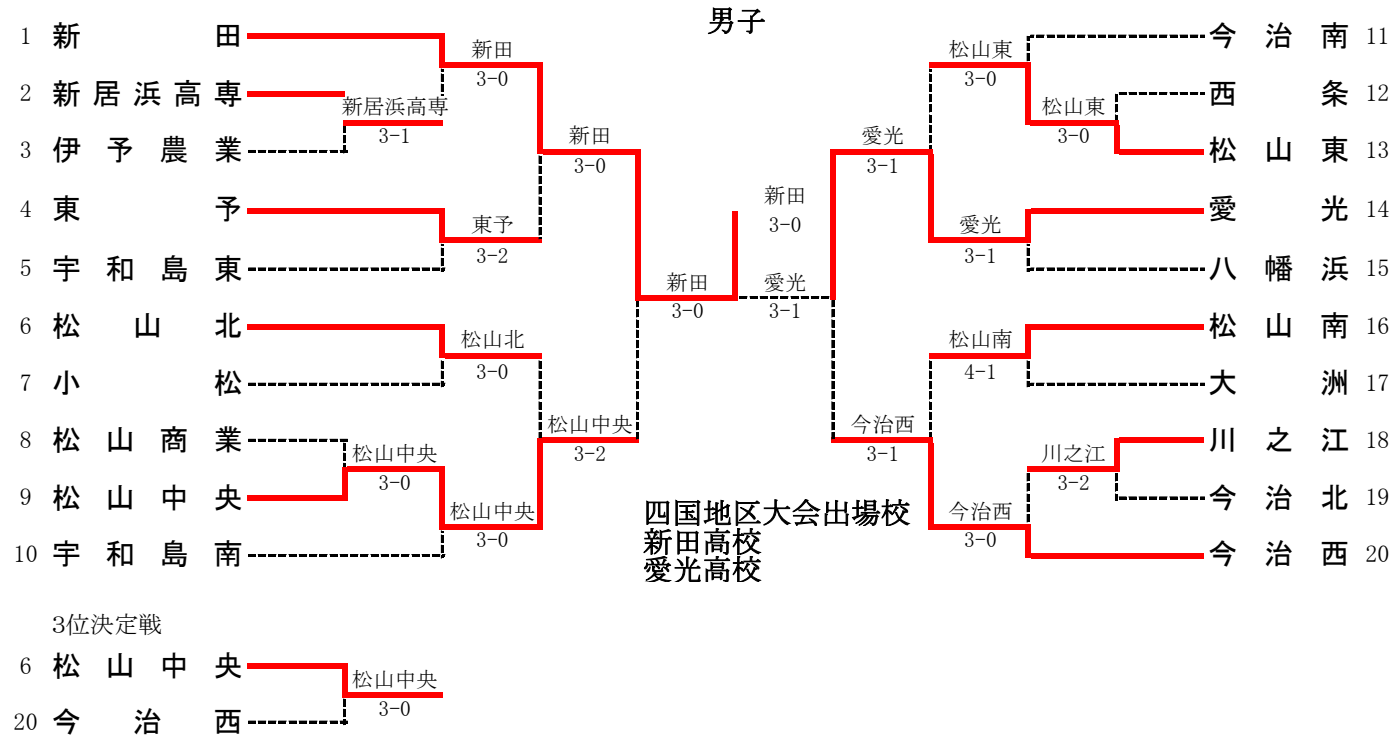

第40回全国選抜高校テニス大会愛媛県予選 兼平成29年度愛媛県高校新人大会団体戦結果

1R1	2	新居浜高専	3-1	伊予農業	3
S1	山根 海②	61	宮田 匠②		
D1	山口 陸②	62	片山 颯斗②		
S2	越智 渉②	62	櫻木 峻介②		
D2	合田 大雅②	15	野本 翔太②		
S3	岡田 凌②		大野 晋②		
	細川 洗輝①		久保 壮汰②		
			城戸 翔也①		

1R2	8	松山商業	0-3	松山中央	9
S1	高市 大椰②	06	土居 颯人①		
D1	右近 朋也②	26	鶴本 航平②		
S2	本田 昂大①	06	近藤 拓実②		
D2	織田 青空②	06	佐武 匠②		
S3	白石 将大①	10	徳丸 朋生①		
	山本 航大①		藤田 健太郎②		
	三好 龍臣②		松本 拓巳②		

1R3	12	西条	0-3	松山東	13
S1	伊藤 優希②	26	白石 治都①		
D1	森田 一輝②	06	滝本 瑠盛①		
S2	栗谷 瑠也②	06	堀内 孝司②		
D2	加藤 輝憲②	06	和泉 颯太②		
S3	高橋 拓見②	01	星岡 大介①		
	吉識 潤平②		高岡 純一郎①		
	愛久澤 健人②		矢野 貴大①		

1R4	18	川之江	2-3	今治北	19
S1	林 隼平②	36	麻生 浩太①		
D1	佐々木 拓巳①	60	天野 湧太②		
S2	篠原 陸①	60	白石 亮②		
D2	森美 高旭①	60	山本 侑雅②		
S3	合田 謙信①	26	山内 潤一②		
	神田 駿太①		近藤 俊輝②		
	廣瀬 皓幾②	16	曲淵 智昭②		