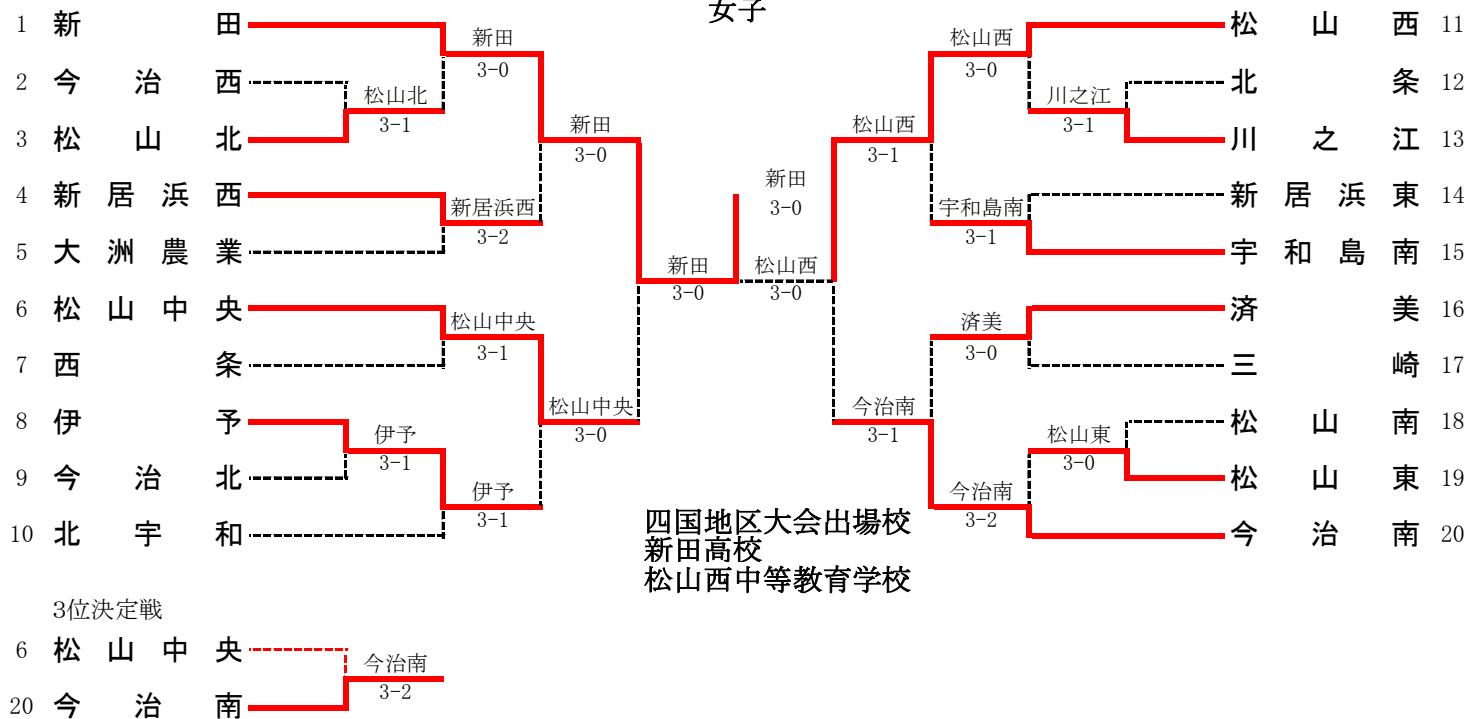

第40回全国選抜高校テニス大会愛媛県予選 兼平成29年度愛媛県高校新人大会団体戦結果

女子