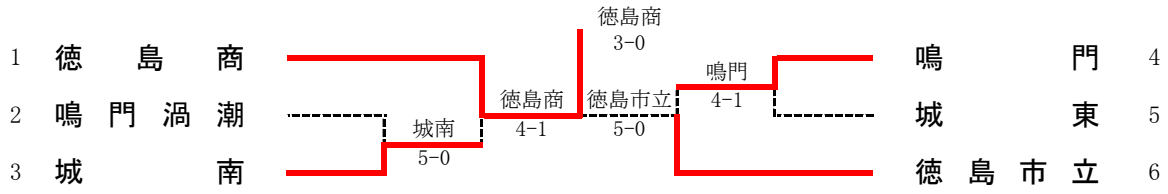

女子団体

平成29年10月8日(日)大神子病院しあわせの里テニスセンター