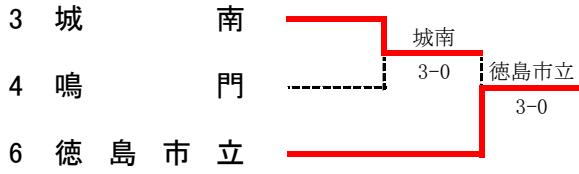

2位決定トーナメント