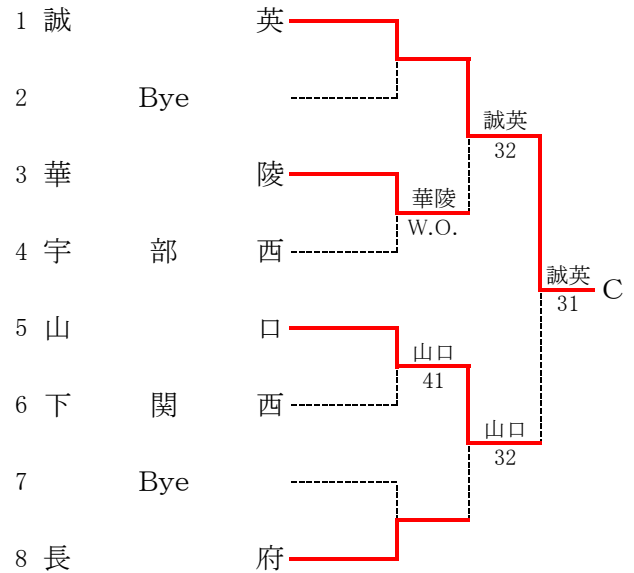

第40回全国選抜高校テニス大会山口県予選会

平成29年10月28日～10月30日 維新百年記念公園テニス場

【男子】

決勝リーグ	A 西 京	B 野田学 園	C 誠 英	D 防府商 工	勝敗	順位
A 西 京		④-1	⑤-0	③-0	3勝0敗	1位
B 野田学 園	1-4		③-2	2-3	1勝2敗	3位
C 誠 英	0-5	2-3		2-3	0勝3敗	4位
D 防府商 工	0-3	③-2	③-2		2勝1敗	2位

試合順 A-B C-D A-C B-D A-D B-C

Aトーナメント

第40回全国選抜高校テニス大会山口県予選会

平成29年10月28日～10月30日 維新百年記念公園テニス場

【男子トーナメント】

1R

A3	田部	0 - 5	A4	宇部中央
S1	浅山 剛志1	1 - 6	S1	京塚 瑠耶1
D1	齊藤 友規2	0 - 6	D1	小林 大晟2
	綿木 和也2			中尾 瞭太2
S2	吉川 拓己2	1 - 6	S2	藤山 大地1
D2	森本 瑛大1	1 - 6	D2	結城 康平②
	大田 龍我1			坂本健太郎2
S3	木村 涼②	3 - 6	S3	藤村 恭輔1