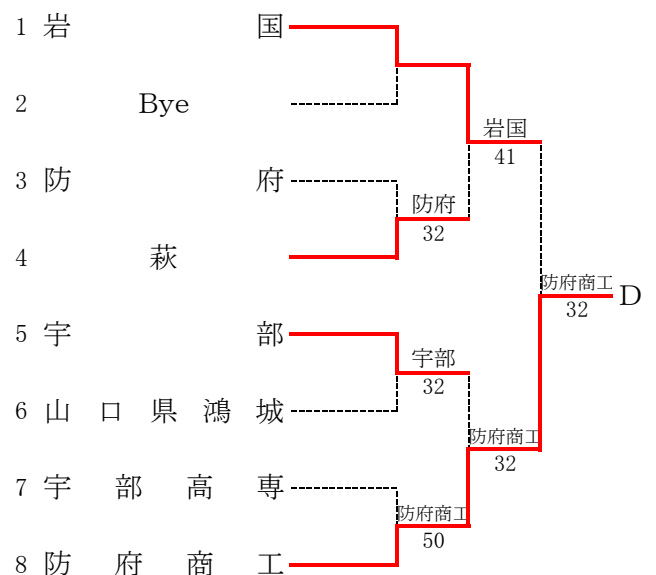

第40回全国選抜高校テニス大会山口県予選会

平成29年10月28日～10月30日 維新百年記念公園テニス場

【男子】

決勝リーグ	A 西 京	B 野田学 園	C 誠 英	D 防府商 工	勝敗	順位
A 西 京		④-1	⑤-0	③-0	3勝0敗	1位
B 野田学 園	1-4		③-2	2-3	1勝2敗	3位
C 誠 英	0-5	2-3		2-3	0勝3敗	4位
D 防府商 工	0-3	③-2	③-2		2勝1敗	2位

試合順 A-B C-D A-C B-D A-D B-C

Aトーナメント

第40回全国選抜高校テニス大会山口県予選会

平成29年10月28日～10月30日 維新百年記念公園テニス場

【男子トーナメント】

1R

A3	田部	0 - 5	A4	宇部中央
S1	浅山 剛志1	1 - 6	S1	京塚 瑠耶1
D1	齊藤 友規2	0 - 6	D1	小林 大晟2
	綿木 和也2			中尾 瞭太2
S2	吉川 拓己2	1 - 6	S2	藤山 大地1
D2	森本 瑛大1	1 - 6	D2	結城 康平②
	大田 龍我1			坂本健太郎2
S3	木村 涼②	3 - 6	S3	藤村 恭輔1