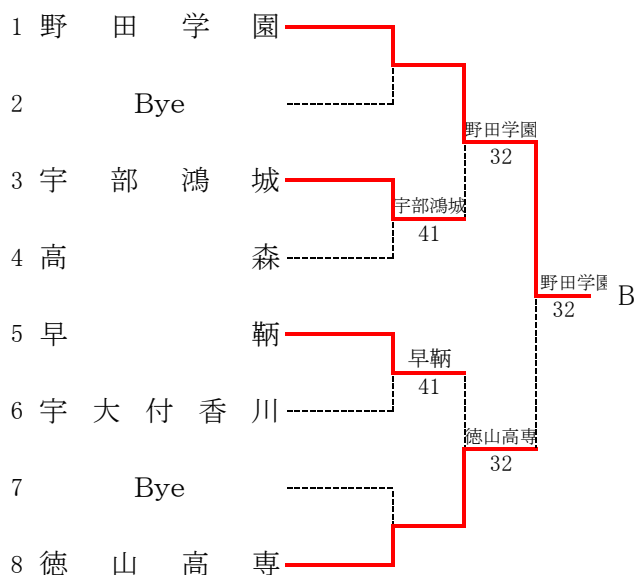

第40回全国選抜高校テニス大会山口県予選会

平成29年10月28日～10月30日 維新百年記念公園テニス場

【男子】

決勝リーグ	A 西 京	B 野田学 園	C 誠 英	D 防府商 工	勝敗	順位
A 西 京		④-1	⑤-0	③-0	3勝0敗	1位
B 野田学 園	1-4		③-2	2-3	1勝2敗	3位
C 誠 英	0-5	2-3		2-3	0勝3敗	4位
D 防府商 工	0-3	③-2	③-2		2勝1敗	2位

試合順 A-B C-D A-C B-D A-D B-C

Aトーナメント

第40回全国選抜高校テニス大会山口県予選会

平成29年10月28日～10月30日 維新百年記念公園テニス場

【男子トーナメント】

1R

A3	田部	0 - 5	A4	宇部中央
S1	浅山 剛志1	1 - 6	S1	京塚 瑠耶1
D1	齊藤 友規2	0 - 6	D1	小林 大晟2
	綿木 和也2			中尾 瞭太2
S2	吉川 拓己2	1 - 6	S2	藤山 大地1
D2	森本 瑛大1	1 - 6	D2	結城 康平②
	大田 龍我1			坂本健太郎2
S3	木村 涼②	3 - 6	S3	藤村 恭輔1