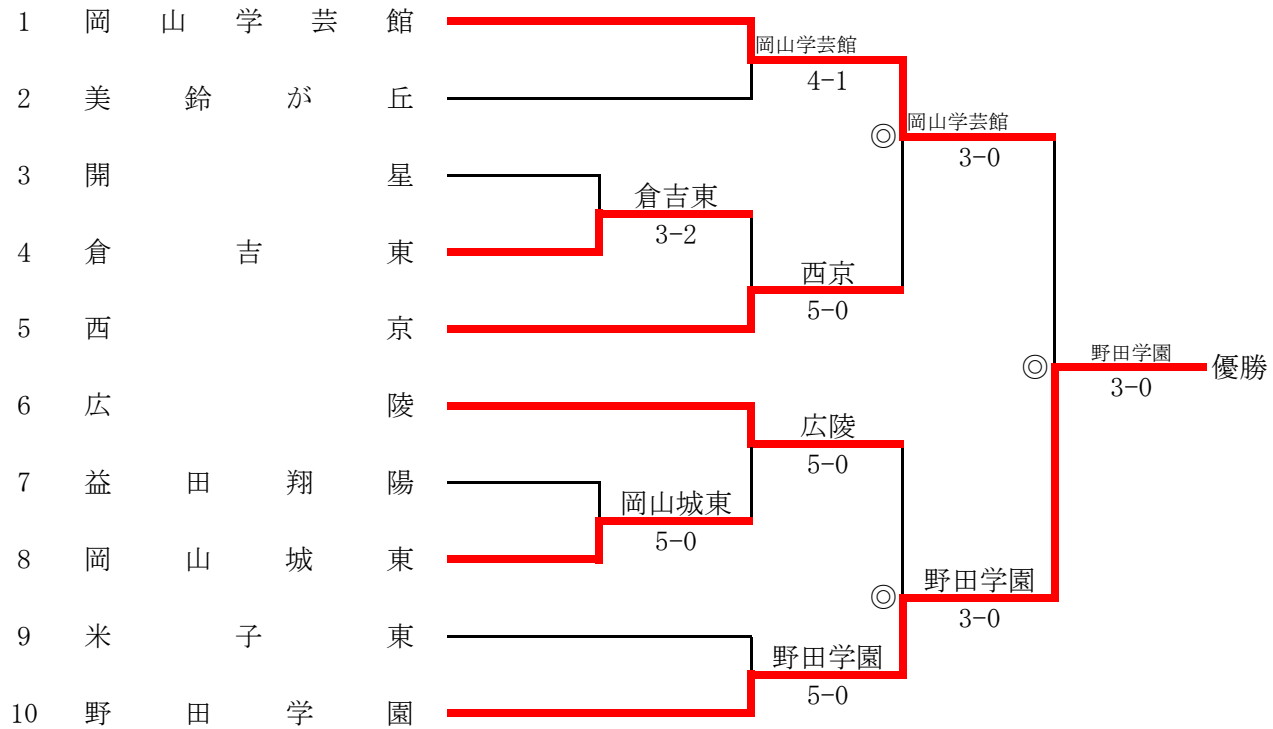

3位決定戦

10	広島なぎさ	3 - 1	4	開 星
S1	○秋吉 大地②	6 - 1	S1	○秀浦 悠太②
D1	萬谷 颯斗② 大西 瑛士①	5 - 7	D1	金塚 聖弥① 福島 拓也②
S2	後藤溪太郎①	6 - 2	S2	門脇 涼①
D2	田中 真於② 荒井 一貴②	7 - 5	D2	高畑 光貴② 今岡 志音②
S3	藤井 翔太①	打切	S3	神谷 優希①

第40回全国選抜高校テニス大会中国地区大会

平成29年11月18日～11月19日 宇部マテ”フレッセラ”テニスコート

女子本戦トーナメント

◎・・・3セットマッチ

3・4位決定戦

3～6位決定戦では、本戦トーナメントと同じ対戦は、本戦トーナメントの結果通りとする。

4・5位決定戦

第40回全国選抜高校テニス大会中国地区大会

平成29年11月18日～11月19日 宇部マテアプレッセテニスコート