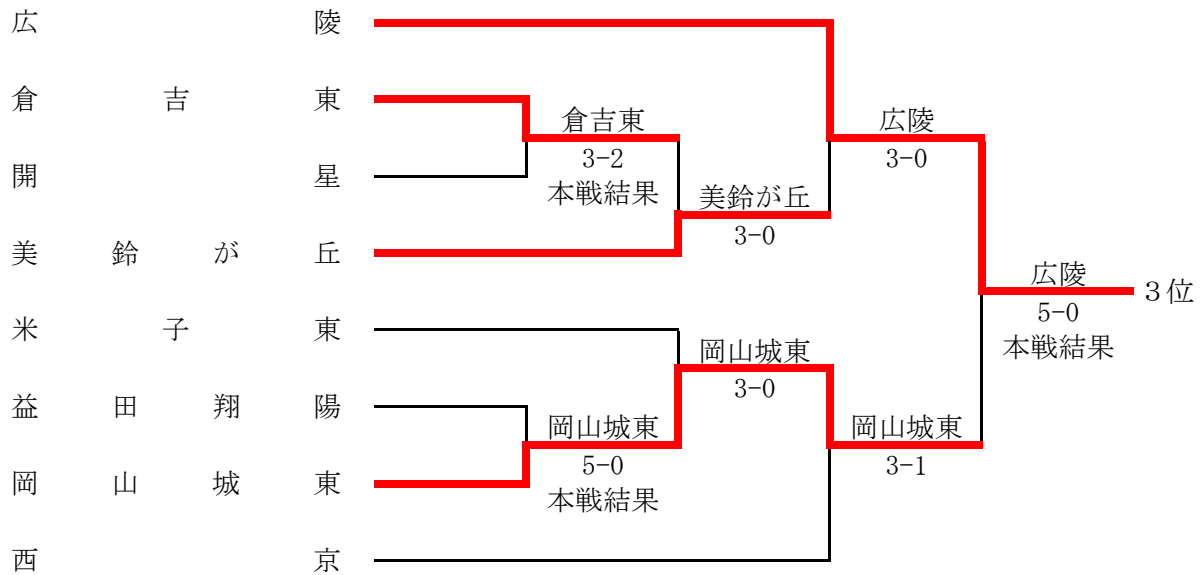

平成29年11月18日～11月19日 宇部マテ”フレッセラ”テニスコート

女子本戦トーナメント

◎・・・3セットマッチ

3・4位決定戦

3～6位決定戦では、本戦トーナメントと同じ対戦は、本戦トーナメントの結果通りとする。

4・5位決定戦

第40回全国選抜高校テニス大会中国地区大会

平成29年11月18日～11月19日 宇部マテアプレッセテニスコート