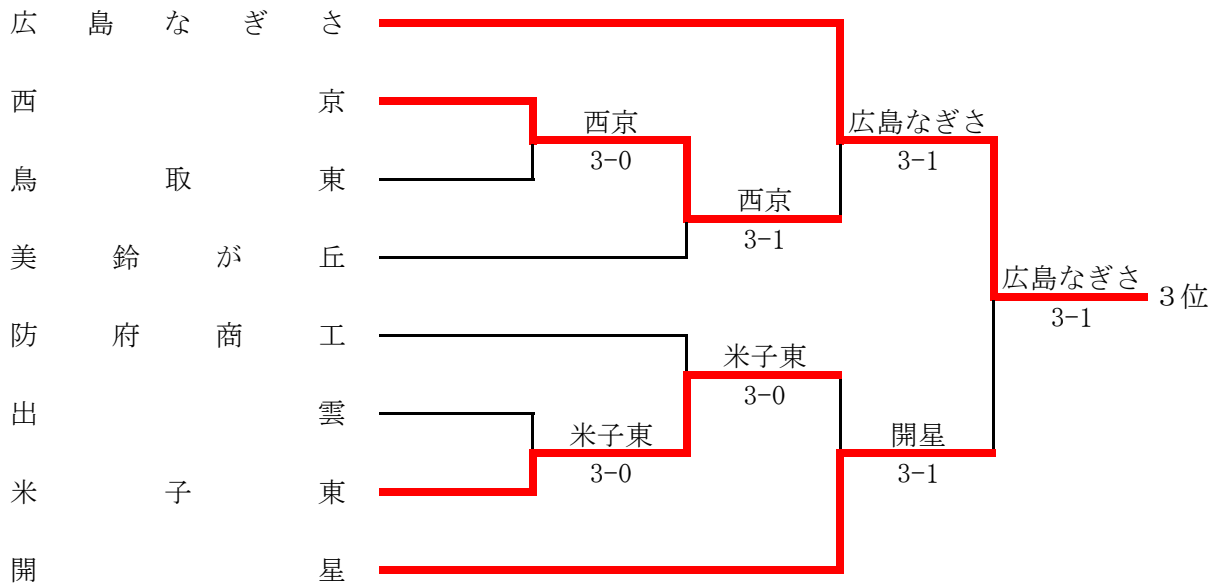

第40回全国選抜高校テニス大会中国地区大会

平成29年11月18日～11月19日 宇部マテ”フレッシュラ”テニスコート

男子本戦トーナメント ◎・・・3セットマッチ

3・4位決定戦 3～6位決定戦では、本戦トーナメントと同じ対戦は、本戦トーナメントの結果通りとする。

4・5位決定戦

第40回全国選抜高校テニス大会中国地区大会

平成29年11月18日～11月19日 宇部マテ”フレッセラ”テニスコート

【男子本戦トーナメント】 名前の前の○は主将

1R

3	鳥取東	0 - 5	4	開 星
S1	橋川 蒼生①	4 - 6	S1	○秀浦 悠太②
D1	松本 龍我② 浦木 勇輔②	1 - 6	D1	金塚 聖弥① 福島 拓也②
S2	○田中 宏和②	3 - 6	S2	門脇 涼①
D2	小見山侃大② 西垣 陸②	6(5) - 7	D2	高畑 光貴② 今岡 志音②
S3	植村 健希②	1 - 6	S3	神谷 優希①

2R

4	開 星	3 - 2	5	西京
S1	○秀浦 悠太②	4 - 6	S1	○塚本 健太②
D1	金塚 聖弥① 福島 拓也②	6 - 4	D1	江田 夢叶② 井出崎 智②
S2	門脇 涼①	6 - 1	S2	上田 慨也①
D2	高畑 光貴② 今岡 志音②	1 - 6	D2	川田 将也① 深野 蓮太①
S3	神谷 優希①	7 - 6(4)	S3	川田 真也①