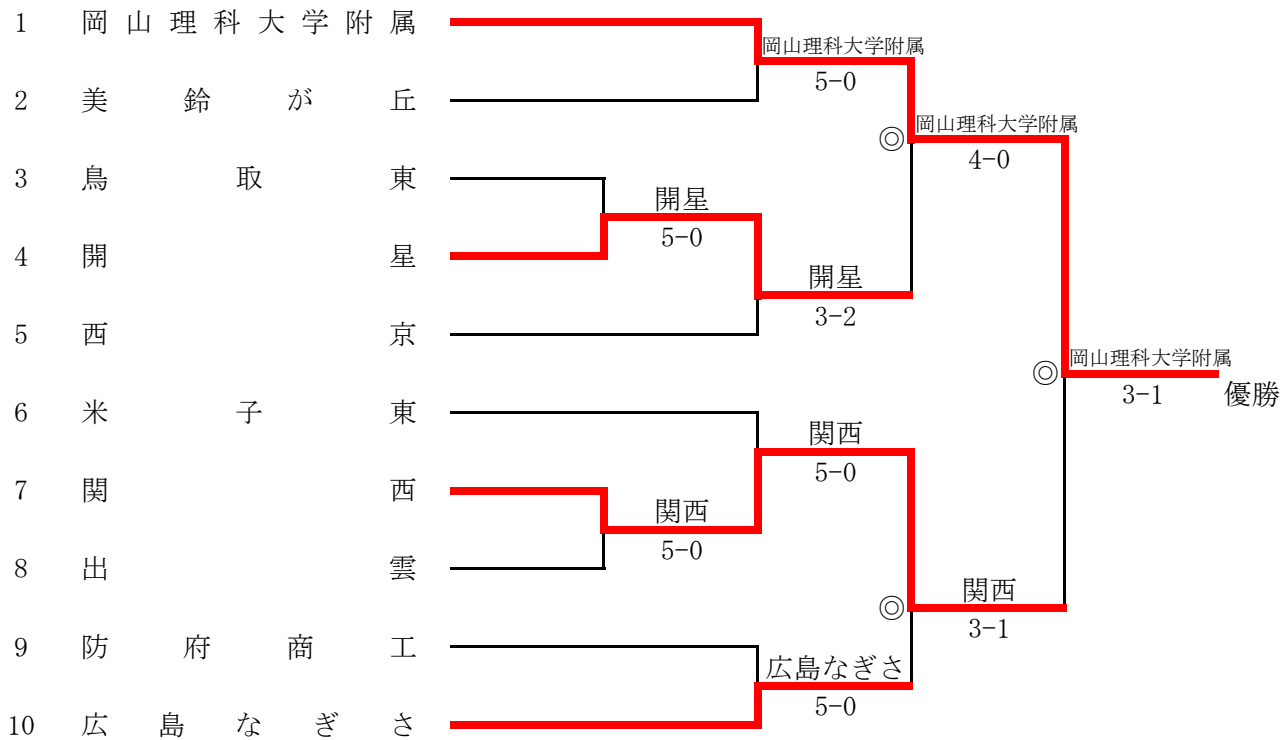

第40回全国選抜高校テニス大会中国地区大会

平成29年11月18日～11月19日 宇部マテ”フレッシュラ”テニスコート

男子本戦トーナメント ◎・・・3セットマッチ

3・4位決定戦 3～6位決定戦では、本戦トーナメントと同じ対戦は、本戦トーナメントの結果通りとする。

4・5位決定戦

第40回全国選抜高校テニス大会中国地区大会

平成29年11月18日～11月19日 宇部マテ”フレッセラ”テニスコート

【男子本戦トーナメント】 名前の前の○は主将

1R

3	鳥取東	0 - 5	4	開 星
S1	橋川 蒼生①	4 - 6	S1	○秀浦 悠太②
D1	松本 龍我② 浦木 勇輔②	1 - 6	D1	金塚 聖弥① 福島 拓也②
S2	○田中 宏和②	3 - 6	S2	門脇 涼①
D2	小見山侃大② 西垣 陸②	6(5) - 7	D2	高畑 光貴② 今岡 志音②
S3	植村 健希②	1 - 6	S3	神谷 優希①

2R

4	開 星	3 - 2	5	西京
S1	○秀浦 悠太②	4 - 6	S1	○塚本 健太②
D1	金塚 聖弥① 福島 拓也②	6 - 4	D1	江田 夢叶② 井出崎 智②
S2	門脇 涼①	6 - 1	S2	上田 慨也①
D2	高畑 光貴② 今岡 志音②	1 - 6	D2	川田 将也① 深野 蓮太①
S3	神谷 優希①	7 - 6(4)	S3	川田 真也①