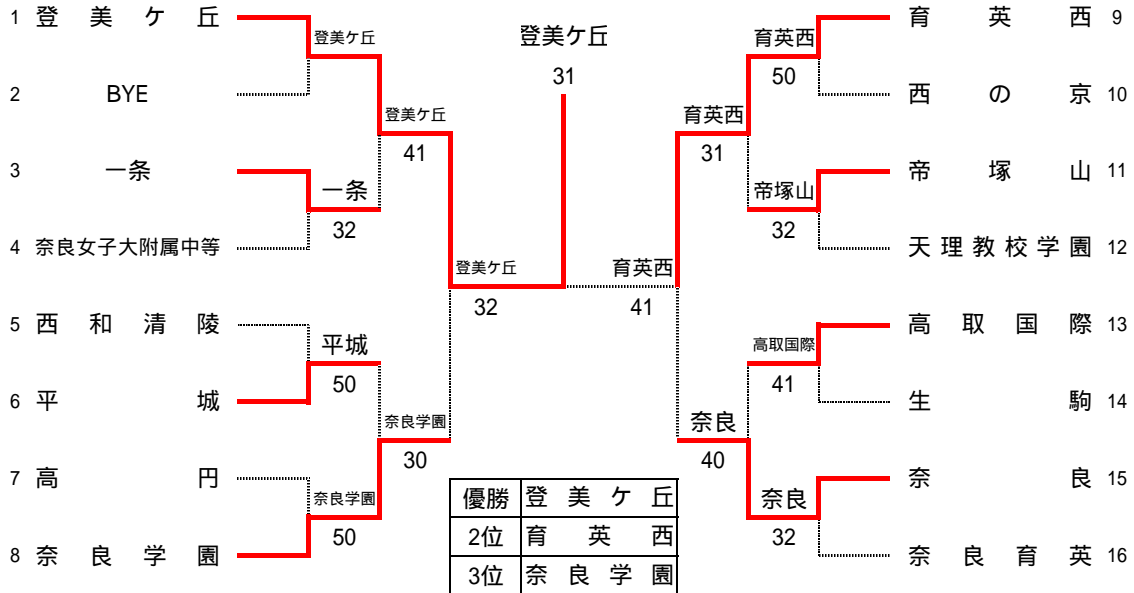

平成29年度 奈良県高等学校新人テニス大会 兼

第40回 全国選抜高校テニス大会奈良県予選

女子団体

第一代表	登美ヶ丘
第二代表	奈良学園
部代表	育英西

SFR1	1	登美ヶ丘	32	奈良学園	8
S1		岡井 志織	63	藤田 結衣	
D1		松原 百花	16	安田 裕香	
		山村 花音		永山 心萌	
S2		坂江 美空	61	延原 令奈	
D2		小林 莉奈	26	田中 亜依	
		大川 寧々		長塚 ななみ	
S3		横井 優	60	恒吉 優里奈	

FR	1	登美ヶ丘	31	育英西	9
S1		岡井 志織	64	青木 友里子	
D1		小林 莉奈	60	杉本 亜矢	
		大川 寧々		東村 美咲	
S2		坂江 美空	61	梶本 芽以	
D2		松原 百花	06	山本 多恵	
		島本 つぐみ		北橋 優月	
S3		横井 優	51 打切	松岡 由芽乃	

SFR2	9	育英西	41	奈良	15
S1		青木 友里子	61	原田 真結	
D1		杉本 亜矢	63	稲垣 結	
		松岡 由芽乃		日下 綾菜	
S2		梶本 芽以	67(5)	玉置 なつ	
D2		山本 多恵	61	千田 理紗	
		北橋 優月		向井 優紀	
S3		東村 美咲	76(3)	後藤 梨帆	