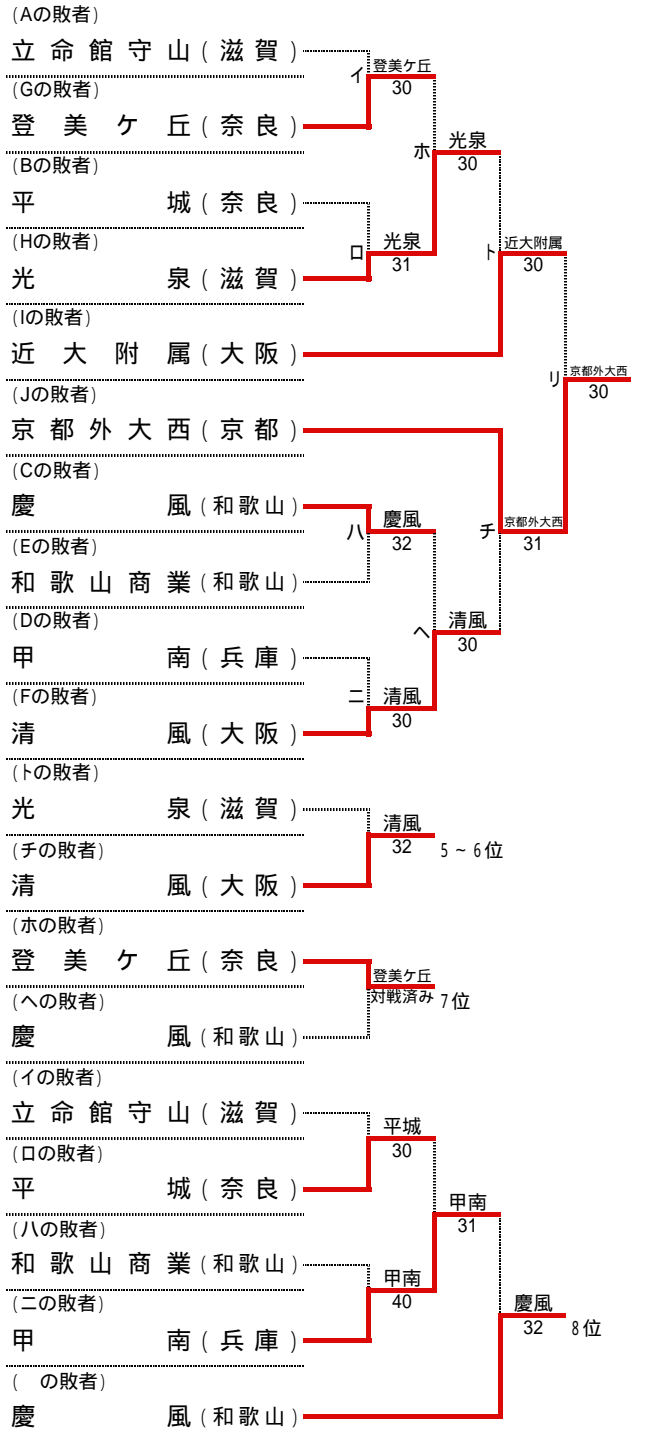

順位決定戦

本戦ですすでに対戦している場合には、試合を行わず、本戦での勝者を順位決定戦の勝者とする。また、順位決定戦の各順位決定最終戦では、天候等により大会のシード順位が優先される場合がある。

シード順位

- 1位 相生学院 (兵庫)
- 2位 東山 (京都)
- 3位 清風 (大阪)
- 4位 京都外大西 (京都)