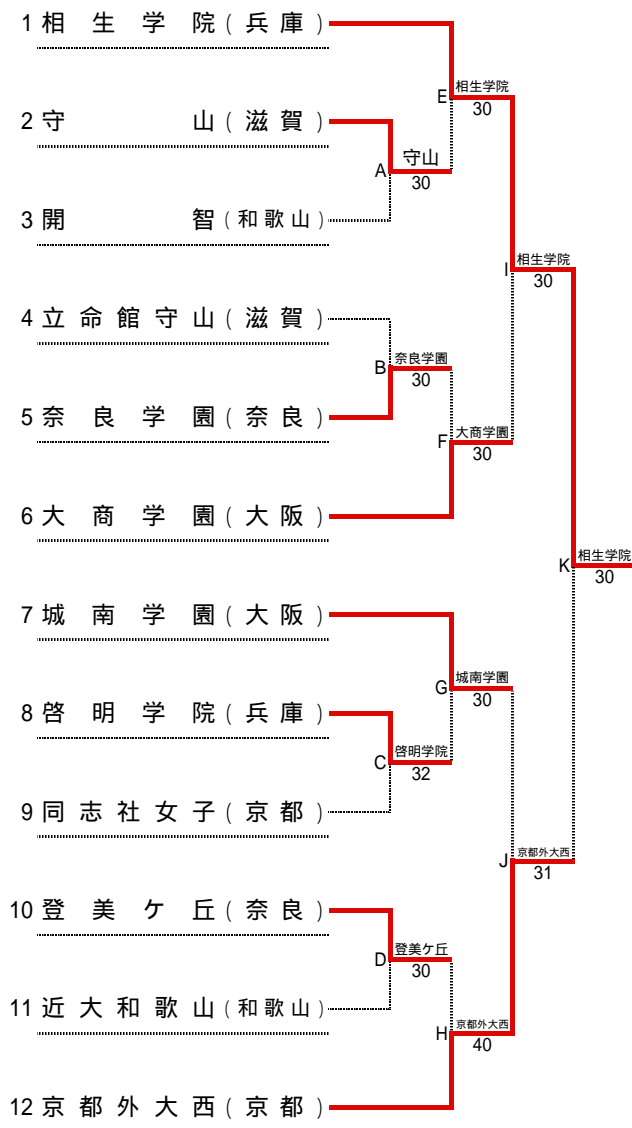

第40回 全国選抜高校テニス大会近畿地区大会

平成29年11月18日(土)～19日(日)
奈良県立権原公苑明日香庭球場

女子本戦

順位

1位	相生学院	高等学校
2位	京都外大西	高等学校
3位	大商学園	高等学校
4位	城南学園	高等学校
5位	同志社女子	高等学校
6位	登美ヶ丘	高等学校
7位	啓明学院	高等学校
8位	奈良学園	高等学校
9位	守山	高等学校
10位	立命館守山	高等学校
11位	開智	高等学校
11位	近大和歌山	高等学校