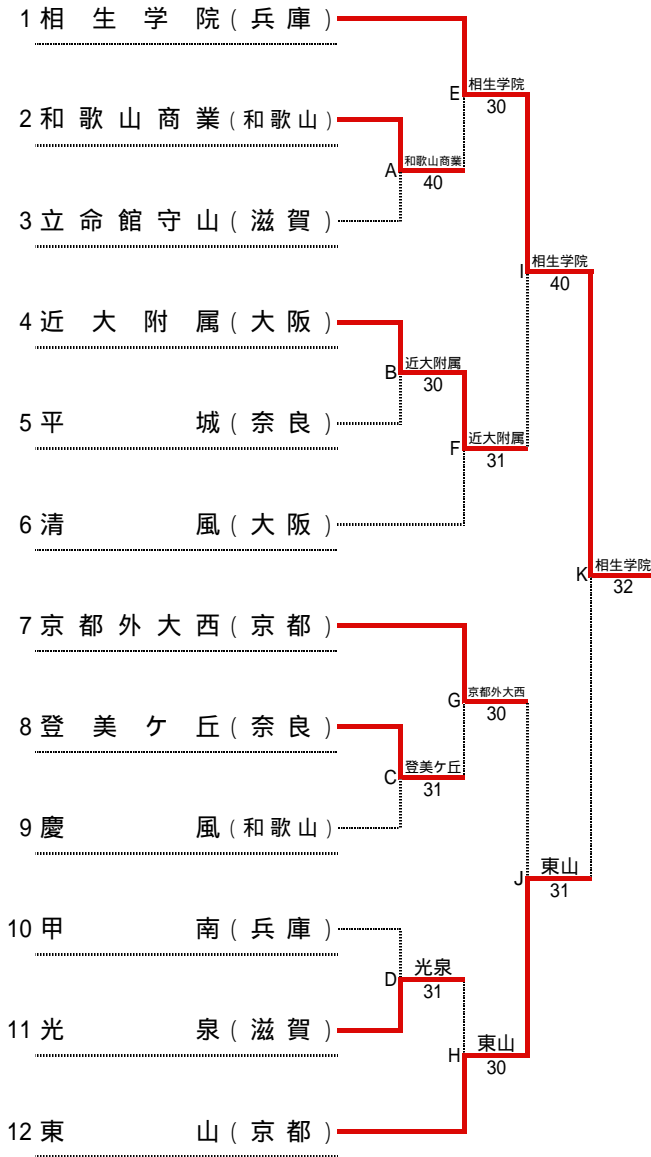

# 第40回 全国選抜高校テニス大会近畿地区大会

平成29年11月18日(土)～19日(日)  
奈良県立橿原公苑明日香庭球場

## 男子本戦