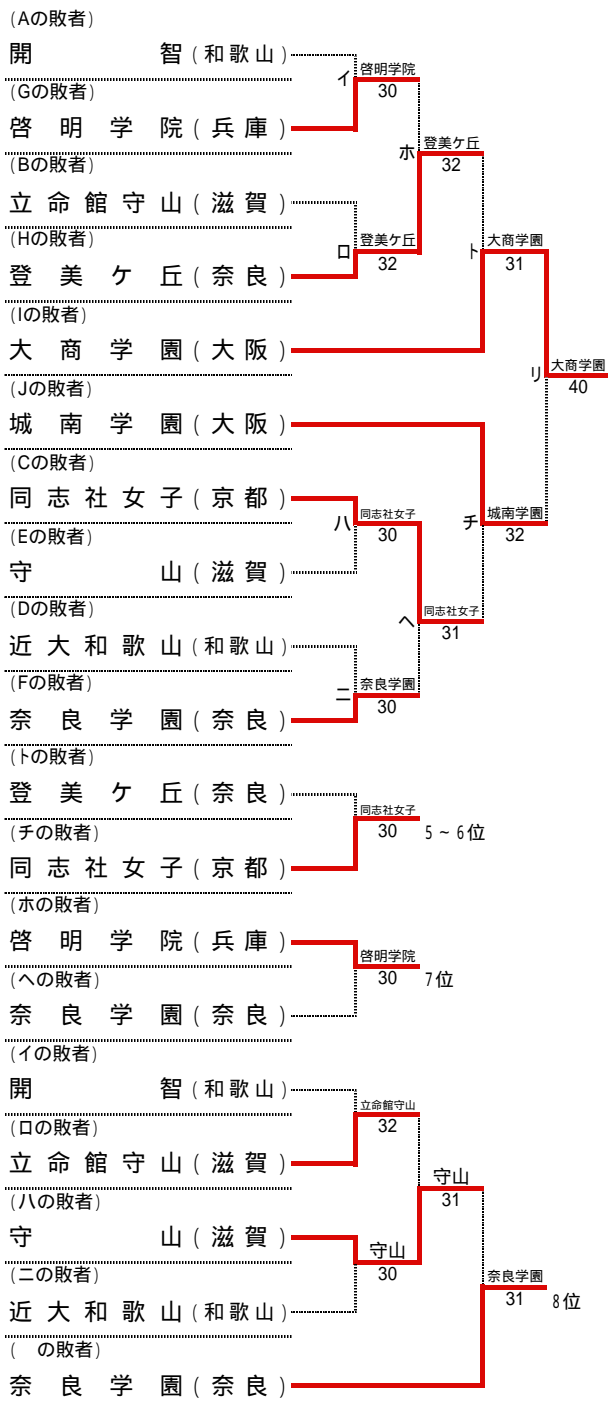

順位決定戦

本戦ですすでに対戦している場合には、試合を行わず、本戦での勝者を順位決定戦の勝者とする。また、順位決定戦の各順位決定最終戦では、天候等により大会のシード順位が優先される場合がある。

シード順位

- 1位 相生学院(兵庫)
- 2位 京都外大西(京都)
- 3位 大商学園(大阪)
- 4位 城南学園(大阪)
- 5位 同志社女子(京都)