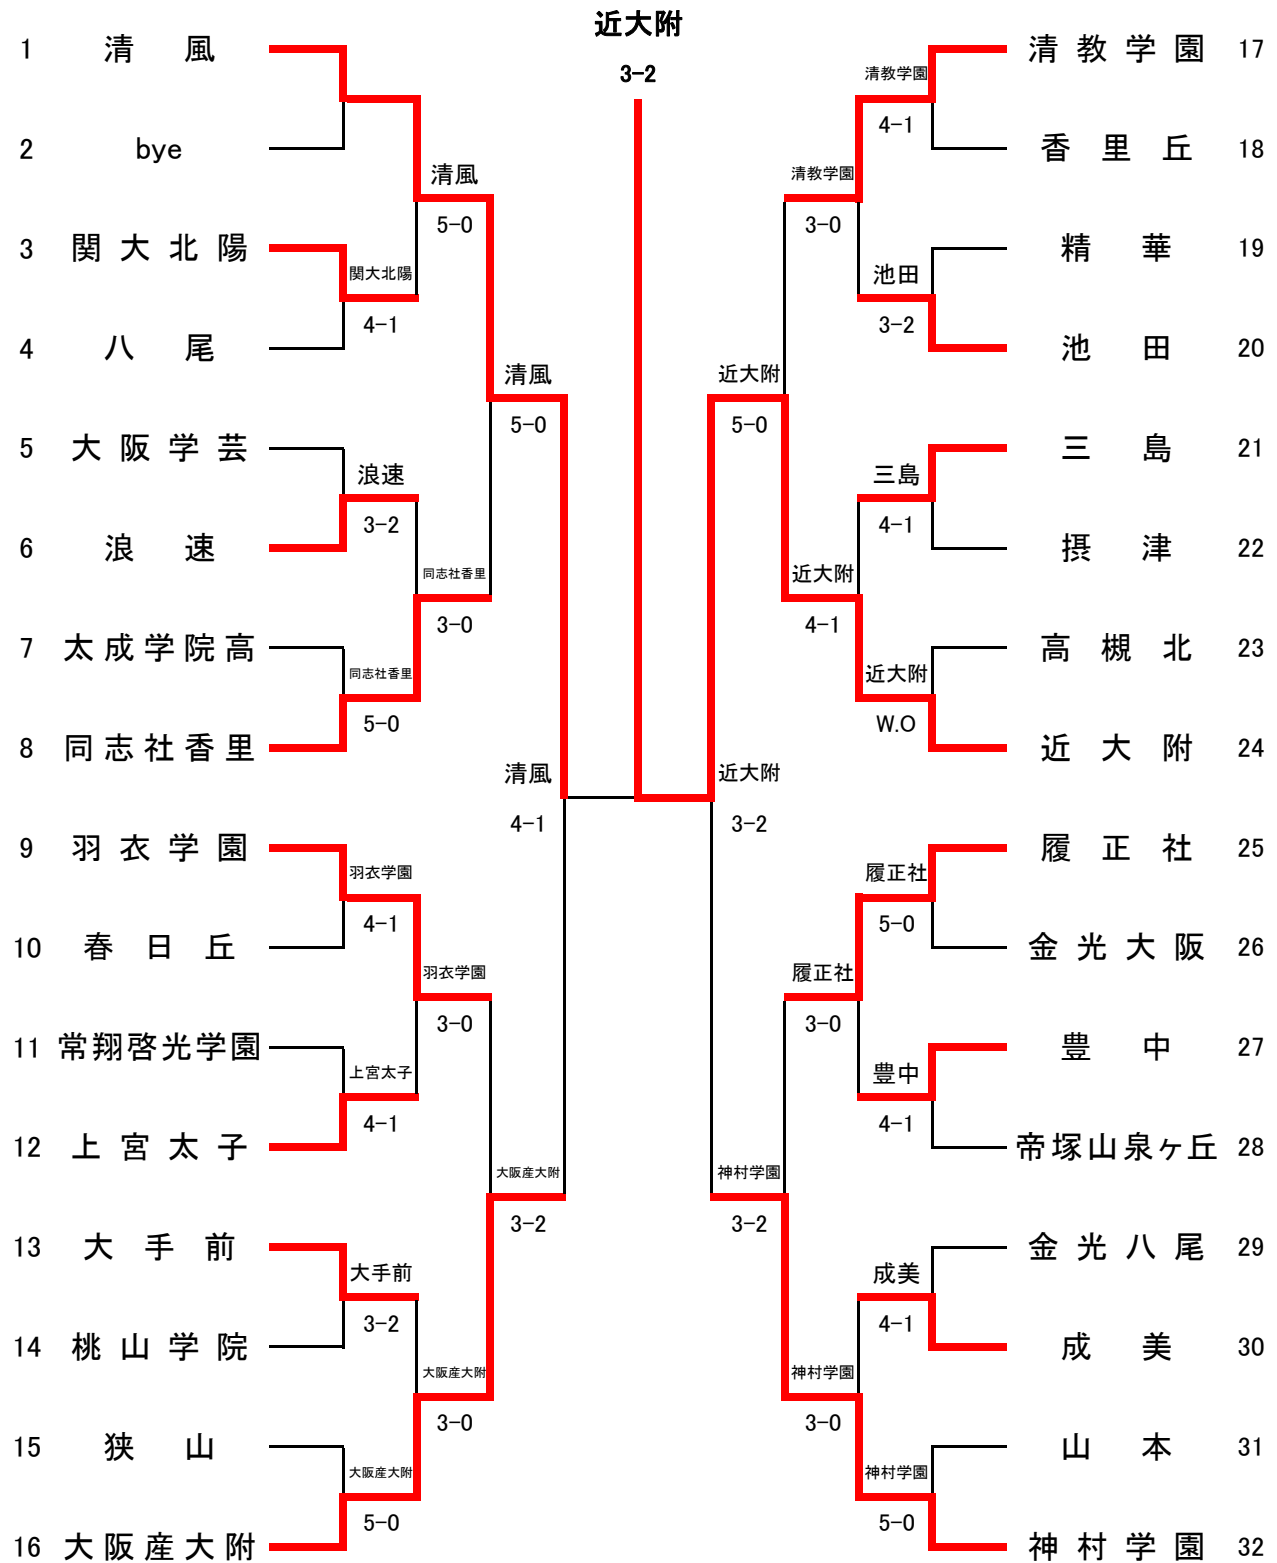

# 大阪高等学校秋季テニス大会

平成29年9月3日～10月14日

ミズノテニスプラザ 舞洲・寝屋川公園・蜻蛉池公園  
各学校テニスコート

大阪高等学校体育連盟テニス部

平成29年度大阪高等学校秋季テニス大会(1部)兼近畿高等学校テニス大会(団体の部)大阪府予選

本戦：平成29年9月24日～10月15日

ミズノテニスプラザ舞洲・蜻蛉池公園・各学校

男子団体本戦

シード順位

- |        |         |
|--------|---------|
| 1 清風   | 5 大阪産大附 |
| 2 神村学園 | 6 履正社   |
| 3 近大附  | 7 清教学園  |
| 4 羽衣学園 | 8 同志社香里 |

# 平成29年度 大阪高等学校秋季テニス大会 本戦結果詳細