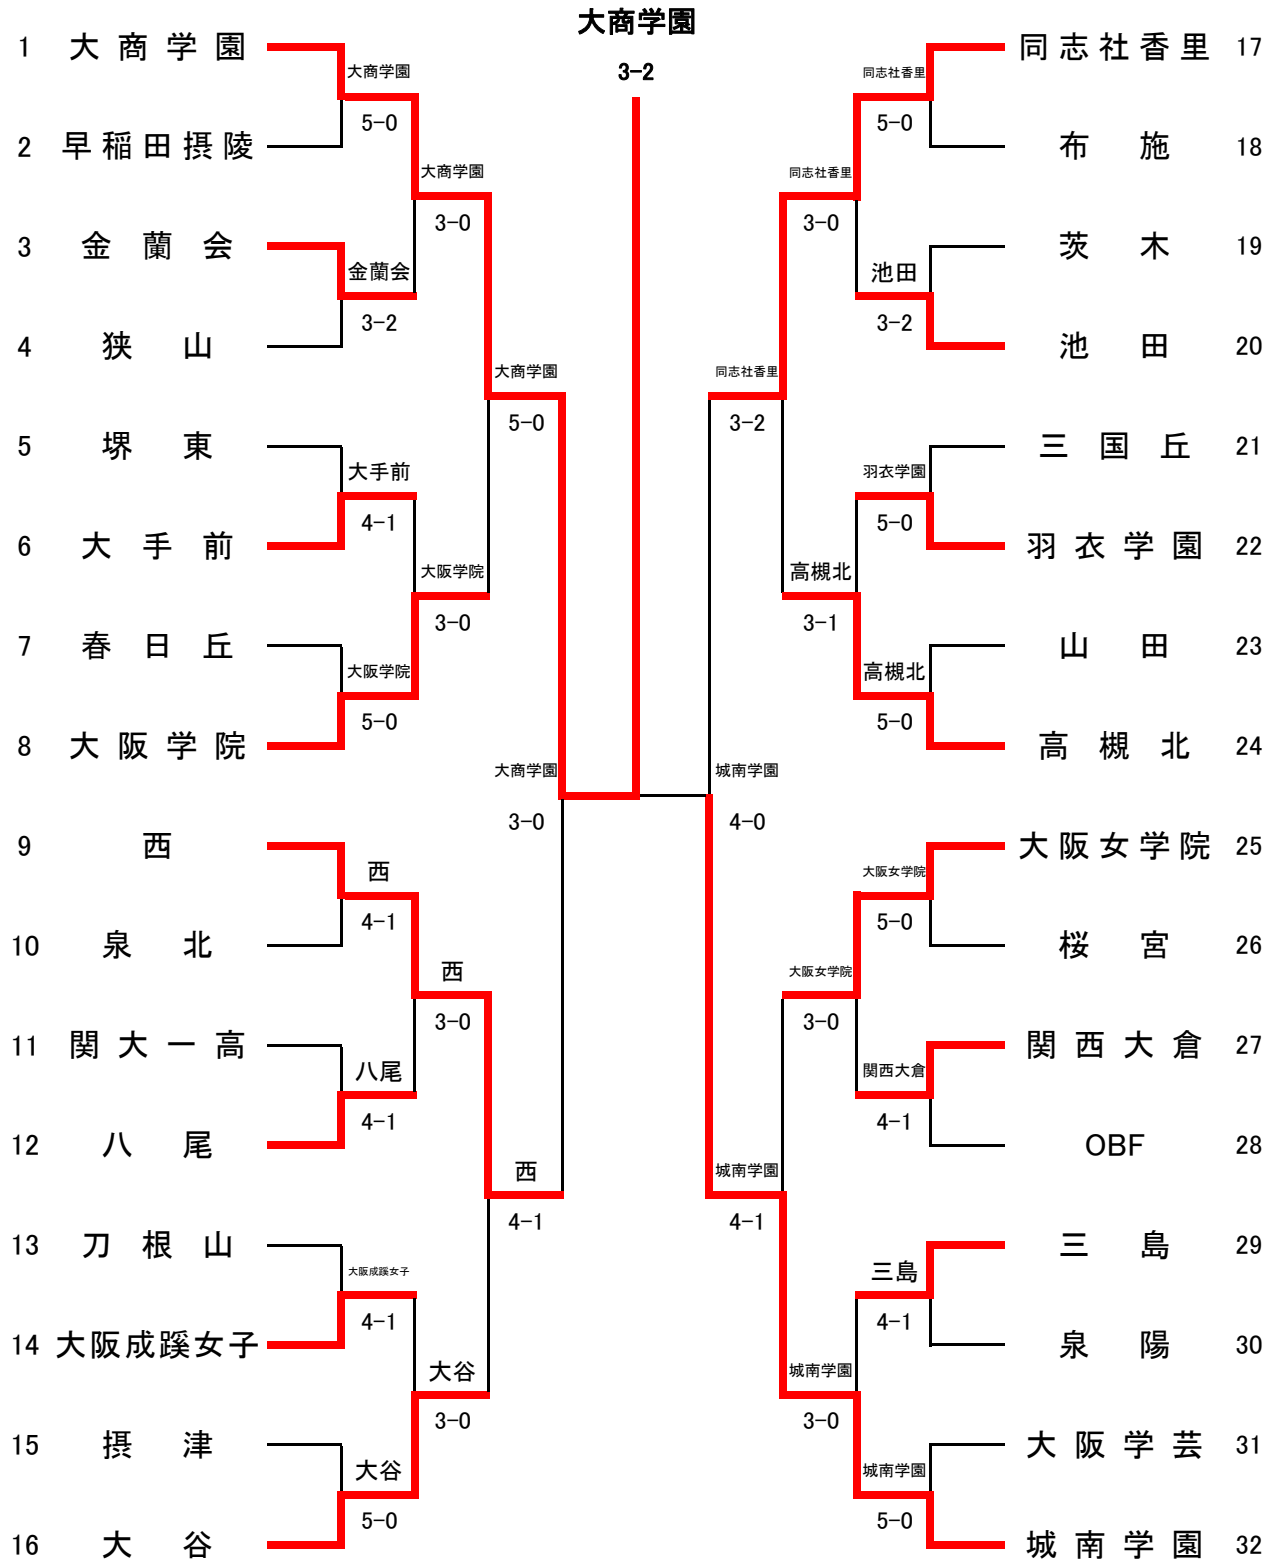

本戦結果	
優勝	近畿大学附属高等学校
準優勝	清風高等学校
第3位	大阪産業大学附属高等学校 神村学園高等学校
第5位	同志社香里高等学校 羽衣学園高等学校 清教学園高等学校 履正社高等学校

近畿高等学校テニス大会(団体の部)出場校	
第1代表	近畿大学附属高等学校
第2代表	清風高等学校

平成29年度大阪高等学校秋季テニス大会(1部)兼近畿高等学校テニス大会(団体の部)大阪府予選

本戦：平成29年9月24日～10月15日

寝屋川公園・蜻蛉池公園・各学校

女子団体本戦

シード順位

- |        |         |
|--------|---------|
| 1 大商学園 | 5 大阪女学院 |
| 2 城南学園 | 6 大谷    |
| 3 西    | 7 大阪学院  |
| 4 高槻北  | 8 同志社香里 |